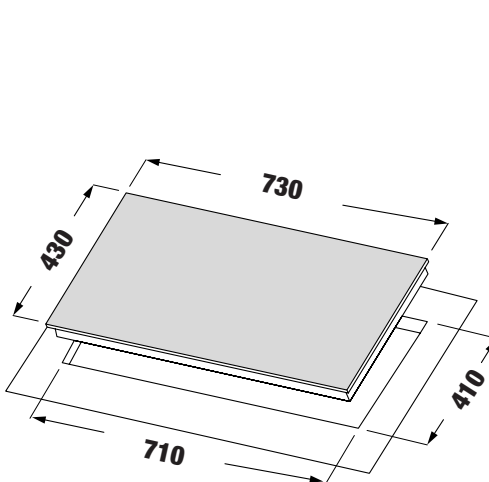

MODEL: KF - IH870Z PLUS

26.800.000 VND

Made in Germany

- Bếp 02 từ
- Mặt kính Schott Ceran Made in Germany siêu bền, chịu lực chịu sốc nhiệt
- Đầu đốt EGO Made in Germany
- Bo mạch IGBT SIEMENS Made in Germany
- Công nghệ biến tần Inverter tiết kiệm 40% điện năng
- Công nghệ Half- Bridge gia nhiệt liên tục
- Tự động chia sẻ công suất (Power management)
- Điều khiển cảm ứng dạng trượt Slider: 9 dãy công suất + Booster
- Chức năng Booster cực nhanh
- Chức năng hẹn giờ khóa trẻ em thông minh
- Chức năng Auto Cooking
- Chức năng hâm chức năng nấu cơm
- Chức năng tạm dừng
- Chức năng cảm ứng quá nhiệt
- Công suất bếp: 2300W x 2300W (Booster 3700W x 3700W)
- Nguồn điện: 220V - 240V AC/50 - 60Hz
- Kích thước mặt kính: 730 * 430 mm
- Kích thước khoét đá: 710 * 410 mm