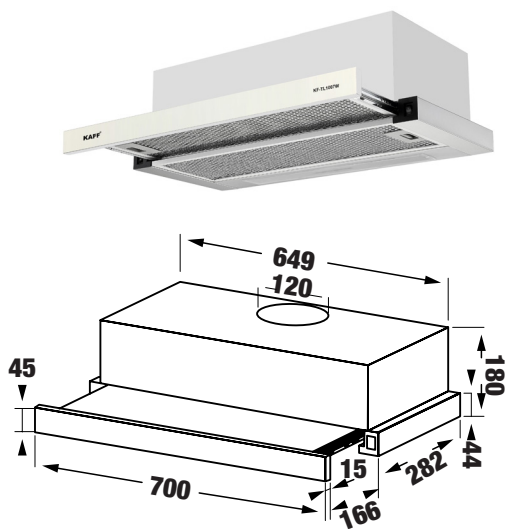

MODEL: KF - TL1006W / TL1007W

4.780.000 / 4.980.000 VND

- Máy hút mùi âm tủ
- Chất liệu sơn tĩnh điện trắng phối kính sang trọng
- Kết cấu âm tủ tiện lợi
- Điều khiển cơ
- Động cơ đôi 2x80W
- Đèn Halogen 2x40W
- Nguồn điện 220V - 240V / 50 Hz
- Công suất hút tối đa 750 m³/h
- Độ ồn maximum 48 dB
- Điều khiển phím bấm cơ 2 tốc độ
- Lưới lọc mỡ Aluminum 3 lớp
- Ống thoát hơi D120 mm và ống mềm kèm theo
- Chế độ hút và khử mùi bằng than hoạt tính
- Kích thước 45 * 280 * 170 * 700 mm

MODEL: KF - TL1006B / TL1007B

5.090.000 / 5.390.000 VND

KF - TL1008B / TL1009B

5.690.000 / 5.990.000 VND