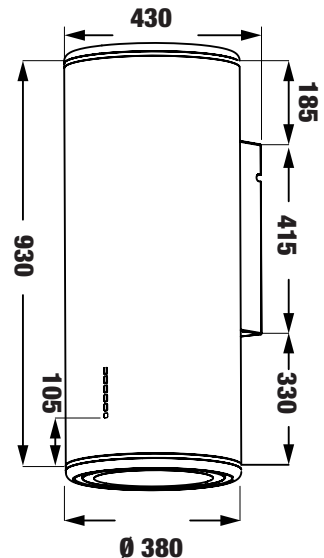

- Máy hút mùi hình trụ tròn áp tường
- Thân máy inox, sơn tĩnh điện màu đen
- Điều khiển điện tử cảm ứng
- Chức năng cảm ứng khói, nhiệt hiện đại
- Lưới lọc inox + 02 than hoạt tính
- Đèn led 1x6,5W
- Động cơ BLDC 1x100W
- Công suất hút tối đa 1000m³/h
- Độ ồn maximum 48 dB
- Ống thoát D150 + 2m ống mềm kèm theo
- Nguồn điện: 220V - 240V AC/50 - 60Hz
- Ốp ống khói: 380 mm
- Kích thước: 930 * 430 * 380 mm