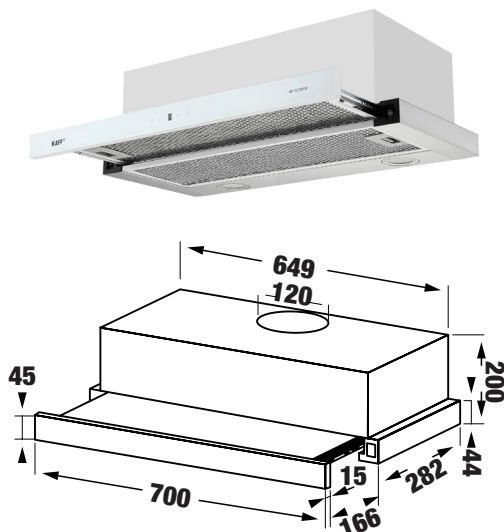

MODEL: KF - TL7001W

5.680.000 VND

- Máy hút mùi âm tủ
- Chất liệu kính phối inox sang trọng
- Kết cấu âm tủ tiện lợi
- Điều khiển cảm ứng
- Động cơ đôi 2x80W
- Đèn Led 2x1.5W
- Nguồn điện 220V - 240 V / 50 Hz
- Công suất hút tối đa 750 m³/h
- Độ ồn maximum 48dB
- Điều khiển phím cảm ứng 3 tốc độ
- Lưới lọc Aluminum 3 lớp
- Ống thoát hơi D120 mm và ống mềm kèm theo
- Chế độ hút và khử mùi bằng than hoạt tính
- Kích thước: 55 * 280 * 200 * 700 mm