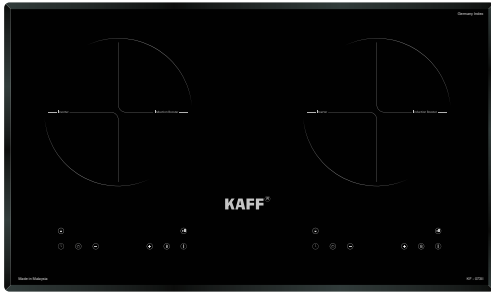

**MODEL: KF - FL105IC**

**11.800.000 VND**

 **Made in Malaysia**

- Bếp điện từ kết hợp: 01 từ 01 điện
- Đầu đốt EGO High light Made in Germany
- Mặt kính Crystal siêu bền, chịu lực chịu sốc nhiệt
- Bo mạch IGBT SIEMENS Made in Germany
- Công nghệ biến tần Inverter tiết kiệm 40% điện năng
- Công nghệ Half- Bridge gia nhiệt liên tục
- Tự động chia sẻ công suất: 9 dải công suất + Booster
- Chức năng Booster siêu nhanh với bếp từ
- Chế độ 02 vòng nhiệt tiện dụng
- Điều khiển cảm ứng dạng ấn
- Chức năng hẹn giờ 99 phút và khóa trẻ em thông minh
- Chức năng hâm
- Chức năng tạm dừng
- Chức năng chống tràn
- Công suất bếp 2200W x 2200W (Booster 3200W)
- Nguồn điện: 220V - 240V AC/50 - 60Hz
- Kích thước mặt kính: 730 \* 430 mm
- Kích thước khoét đá: 690 \* 390 mm

**MODEL: KF - 073II**

**11.880.000 VND**

Made in Malaysia

- Bếp 02 từ
- Mặt kính Crystal siêu bền, chịu lực chịu sốc nhiệt
- Bo mạch IGBT SIEMENS Made in Germany
- Công nghệ biến tần Inverter tiết kiệm 40% điện năng
- Công nghệ Half- Bridge gia nhiệt liên tục
- Điều khiển cảm ứng dạng ấn: 9 dãy công suất + Booster
- Chức năng Booster cực nhanh
- Chức năng hẹn giờ 99 phút và khóa trẻ em thông minh
- Chức năng hâm
- Chức năng nấu cơm
- Chức năng chiên xào
- Chức năng tạm dừng
- Chức năng chống tràn
- Công suất bếp 2200W x 2200W Booster (3200W x 3200W)
- Nguồn điện: 220V - 240V AC/50 - 60Hz
- Kích thước mặt kính: 730 \* 430 mm
- Kích thước khoét đá: 690 \* 390 mm