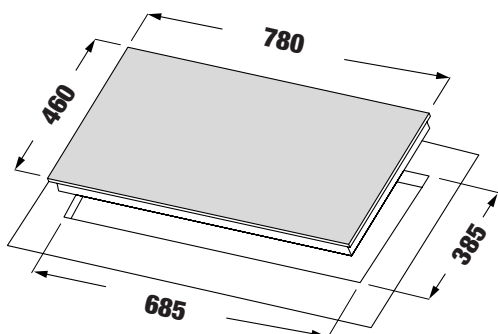

- Bếp Gas âm 02 lò
- Kính dày 8mm (đen) chịu lực chịu nhiệt
- Hệ thống cảm ứng ngắt gas tự động FFD an toàn
- Hệ thống mâm chia lửa bằng đồng 2 Horisun
- Khay chống tràn inox 304
- Kiềng gang siêu bền
- Đánh lửa bằng Pin IC 1.5V
- Nút bấm hợp kim siêu bền, đẹp
- Lượng gas tiêu thụ 0.3 Kg/h/lò
- Chế độ pép hầm tiết kiệm gas
- Kích thước mặt kính: 780 * 460 mm
- Kích thước cắt đá: 685 * 385 mm