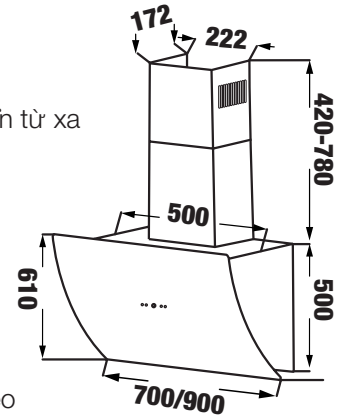

- Máy hút mùi kính vút cong dạng TV
- Kính cường lực dày 6 mm tráng men bóng cao cấp - kính vát cong
- Thân máy sơn tĩnh điện màu đen
- Chức năng đóng mở Auto kính trước
- Điều khiển cảm ứng 3 tốc độ + điều khiển từ xa
- Chức năng cảm ứng khói, nhiệt hiện đại
- Lưới lọc nhôm + than hoạt tính
- Đèn led 2x2W
- Motor 1x170W
- Công suất hút tối đa 1000m³/h.
- Độ ồn maximum 48 dB
- Ống thoát D150 + 2m ống mềm kèm theo
- Ốp ống khói 172 * 222 * (420-780) mm
- Kích thước: 500 * 440 * 500 * 610 * 700/900 mm
- Nguồn điện: 220V - 240V AC/50 - 60Hz