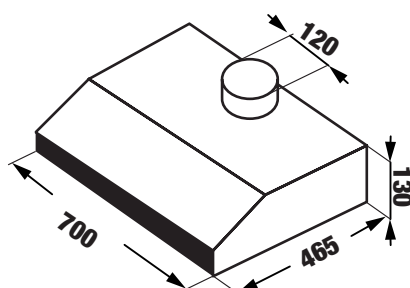

- Thân máy bằng sơn tĩnh điện màu đen phối inox
- Điều khiển màn hình thông minh LCD
- Động cơ Turbin đôi 2x80 W
- Bóng đèn Led Bar 15 W
- Công suất hút tối đa lên đến 700 m³/h
- Bộ lọc: lưới lọc inox + than hoạt tính
- Độ ồn maximum 48 dB
- Ống thoát hơi D120
- Nguồn điện: 220V - 240V AC/50 - 60Hz
- Kích thước 130 * 465 * 700 mm