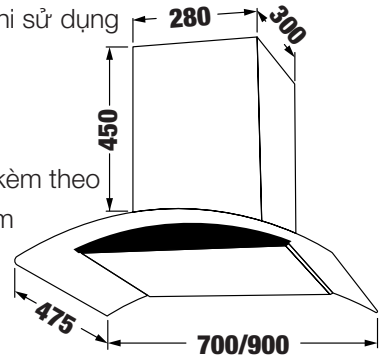

- Máy hút mùi kính cong màu đen sang trọng
- Mặt kính cường lực dày 6mm
- Điều khiển cảm ứng 9 tốc độ
- Động cơ 1x100w BLDC siêu tiết kiệm điện
- Lưới lọc inox siêu bền dễ dàng vệ sinh khi sử dụng
- Đèn Led 2 x 1.5w
- Công suất hút tối đa 1000 m³/h
- Độ ồn maximum 48 dB
- Ống thoát hơi D150 mm và 2 ống mềm kèm theo
- Ốp ống khói inox: 2 * 283 * 324 * 500 mm
- Kích thước: 52 * 475 * 695/895 mm
- Nguồn điện: 220V - 240V AC/50 - 60Hz