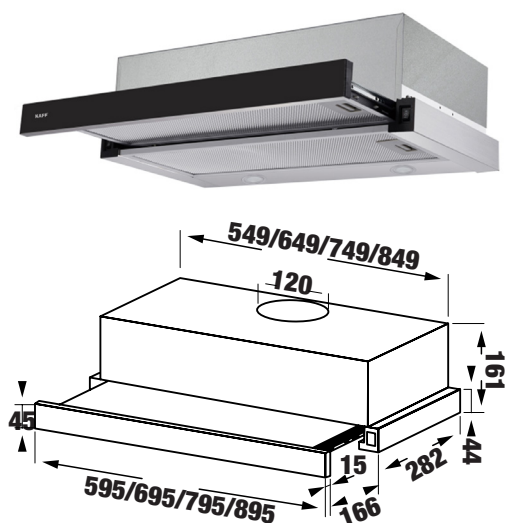

- Máy hút mùi âm tủ
- Chất liệu sơn tĩnh điện trắng phối kính sang trọng
- Kết cấu âm tủ tiện lợi
- Điều khiển cơ
- Động cơ đôi 2x80W
- Đèn LED 2x1.5W
- Nguồn điện 220V - 240V / 50 Hz
- Công suất hút tối đa 750 m³/h
- Độ ồn maximum 48 dB
- Điều khiển phím bấm cơ 2 tốc độ
- Lưới lọc mỡ Aluminum 3 lớp
- Ống thoát hơi D120 mm và ống mềm kèm theo
- Chế độ hút và khử mùi bằng than hoạt tính
- Kích thước 45 * 280 * 170 * 700 mm