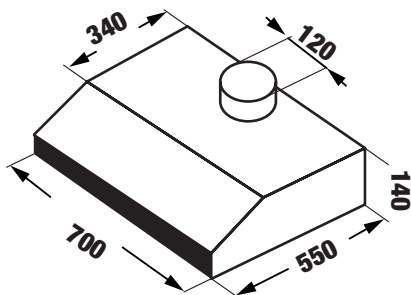

MODEL: KF - 701B

3.680.000 VND

- Máy hút mùi cổ điển thông dụng
- Thân máy bằng sơn tĩnh điện màu đen
- Nút bấm điều khiển 3 tốc độ
- Động cơ Turbin đôi 2x80W
- Đèn Led Bar 4W
- Công suất hút tối đa 700 m³/h
- Độ ồn maximum 48 dB
- Bộ lọc: lưới lọc inox + than hoạt tính
- Nguồn điện: 220V - 240V AC/50 - 60Hz
- Ống thoát hơi D120mm với phụ kiện kết nối
- Kích thước: 140 * 550 * 700 mm