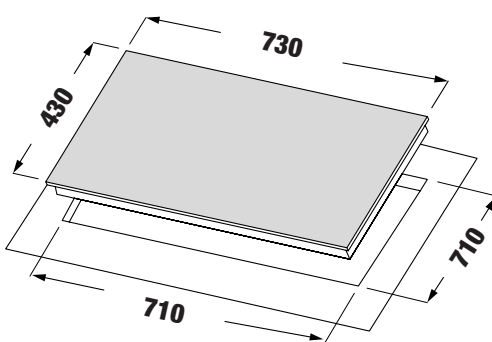

MODEL: KF - FL108 PLUS

25.800.000 VND

Made in Germany

- Bếp 01 từ 01 điện
- Mặt kính Schott Ceran Made in Germany siêu bền, chịu lực chịu sốc nhiệt
- Đầu đốt EGO Made in Germany
- Bo mạch IGBT SIEMENS Made in Germany
- Công nghệ biến tần Inverter tiết kiệm 40% điện năng
- Công nghệ Half- Bridge gia nhiệt liên tục
- Tự động chia sẻ công suất (Power management)
- Bàn phím điều khiển Slider
- Chức năng Booster cực nhanh với bếp từ
- Chức năng hẹn giờ 99 phút
- Chức năng khóa trẻ em thông minh (Child lock)
- Chức năng 02 vòng nhiệt tiện dụng với các loại nồi
- Chức năng hâm (Warming)
- Chức năng Auto Cooking
- Chức năng tạm dừng (Pause)
- Chức năng cảm ứng chống tràn
- Chức năng cảm ứng quá nhiệt
- Công suất bếp: 2300W x 2200W (Booster 3700W)
- Nguồn điện: 220V - 240V AC/50 - 60Hz
- Kích thước mặt kính: 730 * 440 mm
- Kích thước khoét đá: 710 * 410 mm