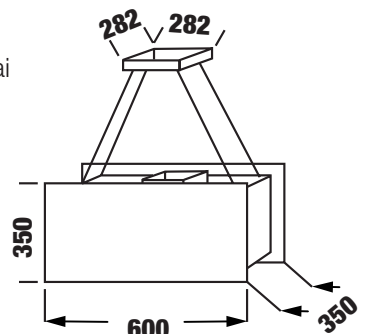

**MODEL: KF - IS606HG****23.800.000 VND**

- Máy hút mùi treo dây độc lập
- Bề mặt thép không rỉ phối kính đen
- Hệ thống hút xả tuần hoàn
- Điều khiển cảm ứng 3 tốc độ hút
- Chức năng cảm ứng khói, nhiệt hiện đại
- Chế độ hẹn giờ tắt
- Lưới lọc nhôm + than hoạt tính
- Công suất hút tối đa 1000m<sup>3</sup>/h
- Độ ồn: 59 ~ 69 dB
- Đèn chiếu sáng: LED 2x2.5W
- Công suất tiêu thụ: 255W
- Điện áp: 220V - 240V / 50Hz
- Kích thước sản phẩm: 600R \* 350S \* 350H