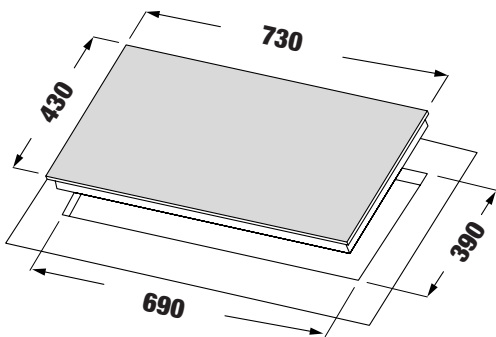

### MODEL: KF - HD28II

25.800.000 VND

Made in Germany

- Bếp 02 từ
- Mặt kính Schott Ceran Made in Germany siêu bền, chịu lực chịu sốc nhiệt
- Bo mạch EGO Made in Germany
- Đầu đốt EGO Made in Germany
- Công nghệ biến tần Inverter tiết kiệm 40% điện năng
- Công nghệ Half- Bridge gia nhiệt liên tục
- Tự động chia sẻ công suất (Power management) cho các vùng nấu
- Điều khiển dạng cảm ứng Slider dạng ấn: 9 dây công suất + Booster
- Chức năng Booster cực nhanh
- Chức năng hẹn giờ khóa trẻ em thông minh
- Chức năng nhận diện vùng nấu tiện dụng
- Chức năng hâm
- Chức năng tạm dừng
- Chức năng cảm ứng chống tràn
- Chức năng cảm ứng quá nhiệt
- Công suất bếp: 2300W x 2300 (Booster 3700W x 3700W)
- Nguồn điện: 220V - 240V AC/50 - 60Hz
- Kích thước mặt kính: 730\* 430 mm
- Kích thước khoét đá: 670 \* 370 m