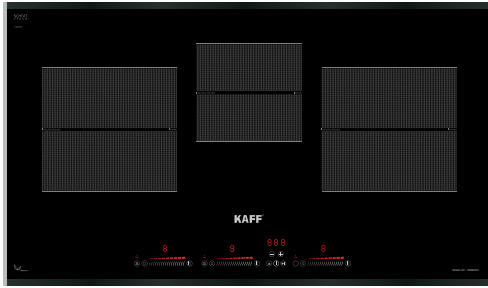

**MODEL: KF - IC5801SB PLUS**

**26.800.000 VND**

 **Made in Germany**

- Bếp 02 từ 01 điện
- Mặt kính Schott Ceran Made in Germany siêu bền, chịu lực chịu sốc nhiệt
- Đầu đốt EGO Made in Germany
- Bo mạch IGBT SIEMENS Made in Germany
- Công nghệ biến tần Inverter tiết kiệm 40% điện năng
- Công nghệ Half- Bridge gia nhiệt liên tục
- Tự động chia sẻ công suất (Power management)
- Điều khiển dạng cảm ứng dạng Slider: 9 dãy công suất + Booster
- Chức năng Booster cực nhanh
- Chức năng hẹn giờ khóa trẻ em thông minh
- Chức năng hâm
- Chức năng tạm dừng
- Chức năng cảm ứng chống tràn
- Chức năng 02 vòng nhiệt tiện dụng
- Công suất bếp: 2300W x 1500W x 2200W  
(Booster 3700W x 2800W)
- Nguồn điện: 220V - 240V AC/50 - 60Hz
- Kích thước mặt kính: 780 \* 450 mm
- Kích thước khoét đá: 750 \* 380 mm

### MODEL: KF - IH6003II

29.800.000 VND

 Made in Germany

- Bếp 03 từ
- Mặt kính Schott Ceran Made in Germany siêu bền, chịu lực chịu sốc nhiệt
- Bo mạch EGO Made in Germany
- Đầu đốt EGO Made in Germany
- Bàn phím điều khiển dạng trượt Slider: 9 dây công suất + Booster
- Tự động chia công suất (Power Management)
- Công nghệ biến tần Inverter tiết kiệm 40% điện năng
- Công nghệ Half- Bridge gia nhiệt liên tục
- Chức năng Booster cực nhanh
- Chức năng hẹn giờ khóa trẻ em thông minh
- Chức năng cảm ứng chống tràn
- Chức năng hâm
- Chức năng tạm dừng khi cần thiết
- Chức năng tự động tắt bếp khi không có nồi
- Công suất bếp: 2300W x 1500W x 2300W  
(Booster 3700W x 2800W x 3700W)
- Nguồn điện: 220V - 240V AC/50 - 60Hz
- Kích thước mặt kính: 780 \* 450 mm
- Kích thước khoét đá 740 \* 400 mm