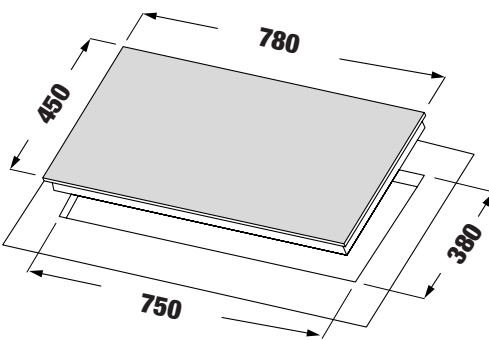

- Bếp 03 từ
- Mặt kính Schott Ceran Made in Germany siêu bền, chịu lực chịu sốc nhiệt
- Đầu đốt EGO Made in Germany
- Bo mạch IGBT SIEMENS Made in Germany
- Công nghệ biến tần Inverter tiết kiệm 40% điện năng
- Công nghệ Half- Bridge gia nhiệt liên tục
- Tự động chia sẻ công suất (Power management)
- Điều khiển dạng cảm ứng dạng Slider: 9 dãy công suất + Booster
- Chức năng Booster cực nhanh
- Chức năng hẹn giờ khóa trẻ em thông minh
- Chức năng hâm
- Chức năng tạm dừng
- Chức năng cảm ứng chống tràn
- Công suất bếp: 2300W x 1500W x 2300W
  (Booster 3700W x 2800W x 3700W)
- Nguồn điện: 220V - 240V AC/50 - 60Hz
- Kích thước mặt kính: 780 * 450 mm
- Kích thước khoét đá: 750 * 380 mm