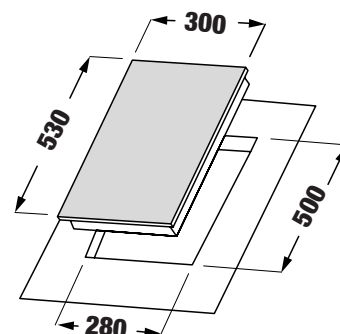

- Bếp 02 từ Domino
- Mặt kính Crystal siêu bền, chịu lực chịu sốc nhiệt
- Bo mạch IGBT SIEMENS Made in Germany
- Công nghệ biến tần Inverter tiết kiệm 40% điện năng
- Điều khiển cảm ứng dạng ấn: 09 dây công suất
- Chức năng hẹn giờ 99 phút
- Chức năng khóa bàn phím
- Công suất bếp: 2200W x 1500W
- Nguồn điện: 220V - 240V AC/50 - 60Hz
- Kích thước mặt kính: 530 * 300 mm
- Kích thước khoét đá: 500 * 280 mm

MODEL: KF - 330DC

7.680.000 VND

Made in Malaysia

- Bếp 02 điện Domino
- Mặt kính Crystal siêu bền, chịu lực chịu sốc nhiệt
- Bo mạch IGBT SIEMENS Made in Germany
- Công nghệ biến tần Inverter tiết kiệm 40% điện năng
- Điều khiển cảm ứng dạng ấn: 09 dây công suất
- Chức năng hẹn giờ 99 phút
- Chức năng khóa bàn phím
- Công suất bếp: 1800W x 1200W
- Nguồn điện: 220V - 240V AC/50 - 60Hz
- Kích thước mặt kính: 530 * 300 mm
- Kích thước khoét đá: 500 * 280 mm