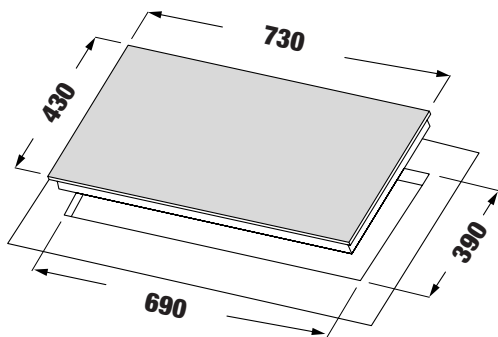

MODEL: KF - 073IC

10.880.000 VND

Made in Malaysia

- Bếp 01 từ 01 điện
- Mặt kính Crystal siêu bền, chịu lực chịu sốc nhiệt
- Bo mạch IGBT SIEMENS Made in Germany
- Công nghệ biến tần Inverter tiết kiệm 40% điện năng
- Công nghệ Half- Bridge gia nhiệt liên tục
- Điều khiển cảm ứng dạng ấn: 9 dãy công suất + Booster
- Chức năng Booster cực nhanh
- Chức năng hẹn giờ 99 phút và khóa trẻ em thông minh
- Chức năng hâm
- Chức năng nấu cơm
- Chức năng chiên xào
- Chức năng 02 vòng nhiệt
- Chức năng tạm dừng
- Chức năng chống tràn
- Công suất bếp 2200W x 2200W Booster (3200W)
- Nguồn điện: 220V - 240V AC/50 - 60Hz
- Kích thước mặt kính: 730 * 430 mm
- Kích thước khoét đá: 690 * 390 mm