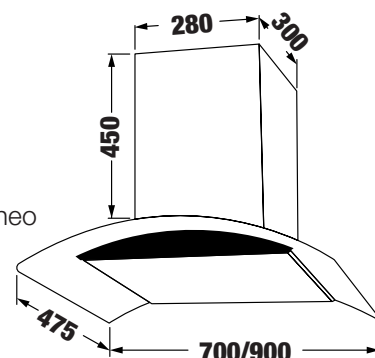

- Máy hút mùi kính cong
- Thân máy bằng inox sáng đẹp
- Kính cường lực dày 5mm tráng men bóng cao cấp
- Điều khiển phím bấm 3 tốc độ
- Lưới lọc inox + than hoạt tính
- Đèn Led Bar 1x4W
- Motor 1x180W
- Công suất hút tối đa 1000m³/h
- Độ ồn maximum 48 dB
- Ống thoát D150 + 2m ống mềm kèm theo
- Điện áp: 220V - 240V / 50Hz
- Ốp ống khói inox: 1x450x300 mm
- Kích thước: 475x700/900 mm