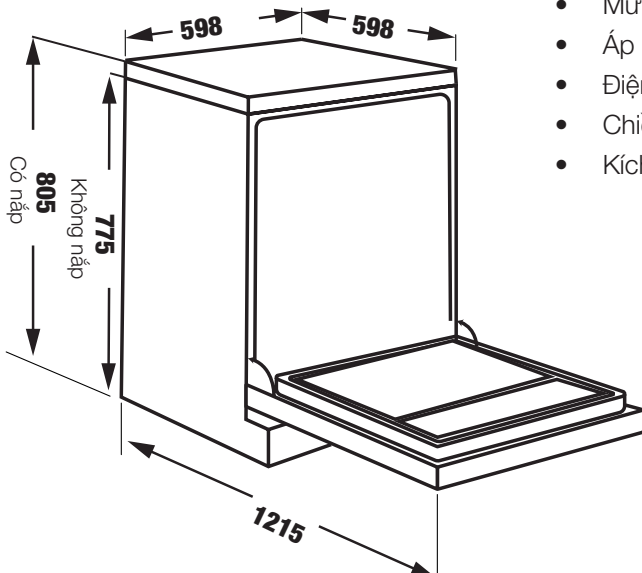

- Máy rửa chén độc lập
- Xuất xứ: Thái Lan (Made in Thailand)
- Sức chứa 17 bộ đồ ăn Châu Âu/15 place settings
- Máy rửa chén độc lập
- 3 dàn rửa tiện lợi
- 8 Chương trình rửa tích hợp
- Hệ thống PTC sấy khô khí nóng
- Chức năng khử khuẩn lên đến 72 độ giúp diệt khuẩn lên đến 99.99% (Sterilization)
- Chức năng sấy khí tươi 72h
- Tăng cường vòi rửa kép (Dual zone wash function)
- Chức năng rửa thông minh (Smart Washing Function Auto)
- Chức năng khử trùng bằng tia cực tím UV (internal UV light)
- Sấy tăng cường (Turbo Fan)
- Khóa trẻ em (Child lock)
- Chức năng tạo Ozon
- Chức năng cài đặt lượng muối và dầu bóng (Adjustment of Water Softener Setting)
- Chức năng nâng hạ khay rửa (Adjustable upper basket)
- Chức năng rửa nửa tải (Half load)
- Điều khiển cảm ứng hiện đại, màn hình Led sang trọng
- Độ ồn cực thấp maximum 48 dB
- Bơm chính và bơm xả BLDC (Dual smart BLDC motor)
- Tiêu chuẩn tiết kiệm năng lượng châu Âu A+++ (biến tần tích hợp)
- Chức năng khóa máy khi có sự cố tác động (ngập nước, va đập, yếu điện, thiếu nước,...)
- Chống rò nước từ máy
- Điều khiển cảm ứng, màn hình led sang trọng
- Độ ồn maximum 48dB
- Tiêu chuẩn tiết kiệm năng lượng Châu Âu A+++ (biến tần tích hợp)
- Mức tiêu thụ điện năng maximum 0.92 Kwh/lần rửa
- Nhiệt độ nước nóng lên đến 72°C
- Mức tiêu thụ nước: 13.3 lít/lần rửa
- Mức tiêu thụ điện năng maximum 0.87 Kwh/lần rửa
- Áp suất nước: 0.4 đến 10 Bar
- Điện năng đầu vào: 220-240V / 50-60Hz
- Chiều dài cáp điện: 1.5m
- Kích thước: 598R * 598S * (775-805)C mm