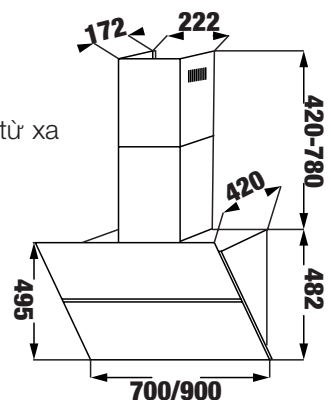

- Máy hút mùi kính phẳng dạng TV
- Thân máy sơn tĩnh điện màu trắng
- Kính cường lực dày 6 mm
- Chức năng đóng mở Auto kính trước
- Điều khiển cảm ứng 3 tốc độ + điều khiển từ xa
- Chức năng cảm ứng khói, nhiệt hiện đại
- Lưới lọc nhôm + than hoạt tính
- Đèn led 2x2W
- Motor 1x170W
- Công suất hút tối đa 1000m³/h
- Độ ồn maximum 48 dB
- Ống thoát D150 + 2m ống mềm kèm theo
- Ốp ống khói 172x222x(420x780) mm
- Kích thước: 495x420x482x700/900 mm
- Nguồn điện: 220V - 240V AC/50 - 60Hz