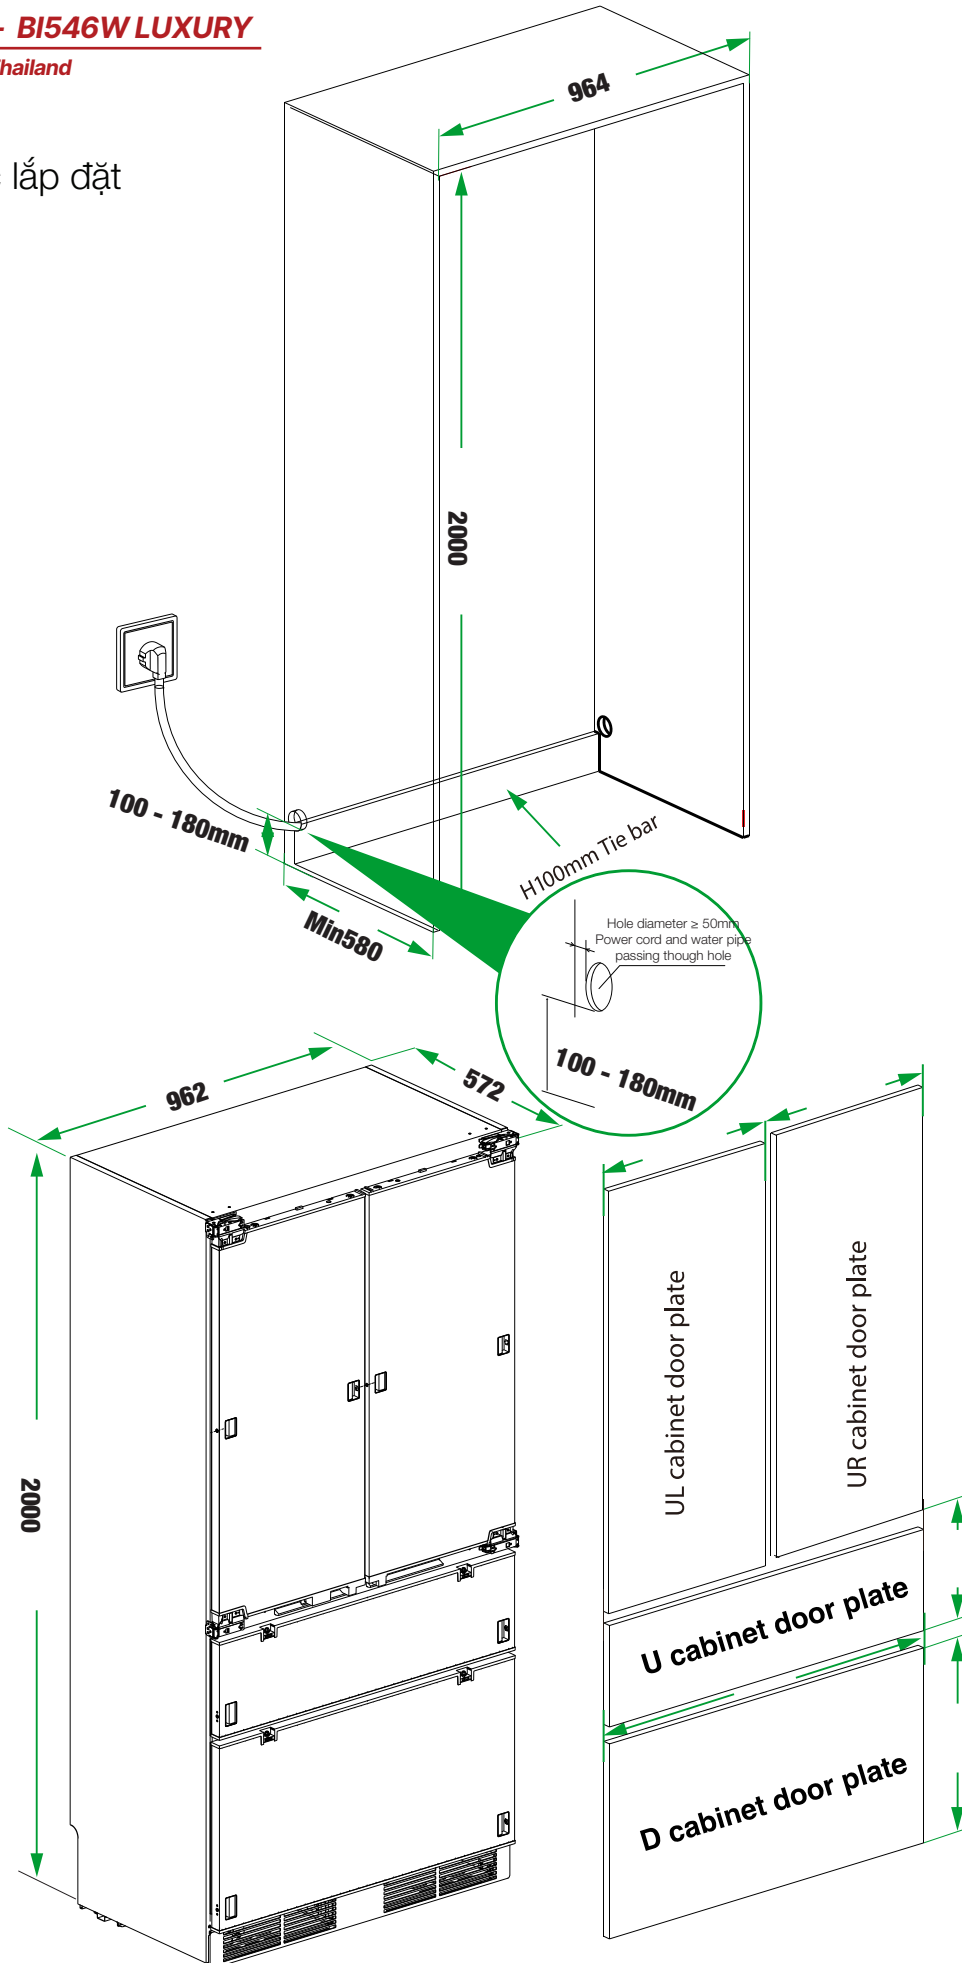

MODEL: KF - B1546W LUXURY

Made in Thailand

Kích thước lắp đặt

**MODEL: KF - BI449W LUXURY**

**238.800.000 VND**

Made in Thailand

- Tủ lạnh cao cấp âm toàn phần dạng Multi Door (2 cánh)
- Thiết kế âm tủ với cửa có thể lắp mặt gỗ phía trước theo ý thích và thiết kế riêng của từng gian bếp
- Màn hình hiển thị TFT
- Tổng dung tích (Total Gross Volume) 436 L
- Dung tích ngăn đông (Gross Freezer Volume): 113 L
- Dung tích ngăn lạnh (Gross Refrigerator Volume): 323 L
- Công nghệ làm lạnh MultiAirflow tăng hiệu quả và tận dụng tối đa luồng khí lạnh
- Vùng cấp đông nhanh - đông mềm thức ăn (Fast Freezing Zone 1°C đến - 5°C)
- Giá đỡ chai kim loại có thể điều chỉnh (Adjustable metal bottle rack)
- Hệ thống làm lạnh 02 dàn lạnh, bộ điều khiển nhiều màu sắc (Two power and colorful display board)
- Chống đông tuyết (Frost free)
- Hệ thống cân bằng nhiệt và khử mùi Climate Wall
- Thiết kế âm tủ với cửa có thể lắp mặt gỗ phía trước theo ý thích và thiết kế riêng của từng gian bếp
- Cửa có thể lắp đặt đảo chiều, dễ dàng vệ sinh
- Thiết kế hiện đại với ngăn chứa lớn
- Hệ thống đèn LED chiếu sáng bên trong
- Nội thất màu trắng
- Vùng nhiệt độ linh hoạt (Flexible temperature zone)
- Kệ kim loại có thể điều chỉnh (Adjustable metal shelf)
- Kệ đựng rượu bằng gỗ sồi và kệ đựng ly rượu
- Kệ nhiều tầng đa chức năng để phục vụ bảo quản rượu vang.
- Hệ thống chiếu sáng ngăn kéo tủ lạnh (Refrigerated drawer lighting system)
- Ngăn điều chỉnh độ ẩm (Humidity adjustment drawer)
- Cửa mở góc 115 độ (Door open angle 115 degree)
- Sử dụng công nghệ biến tần hiện đại (Inverter compressor)
- Ngăn kéo vào ra dạng đẩy tiện lợi
- Tiêu chuẩn năng lượng A++ (Energy Efficiency Class)
- Độ ồn 43 dB(A) (Noise)
- Tản nhiệt dưới cùng (Bottom heat dissipation)
- Khối lượng thiết bị: 132Kg (Gross Weight 152kg)
- Điện năng tiêu thụ (Energy Efficiency Class): 1.12kwh/24h – 409kwh/năm
- Nguồn điện sử dụng (Rated Voltage/Frequency): 220V-240V/50-60HZ, 2.5A
- Kích thước sản phẩm (Product Dimensions): 759\*572\*1996 mm (WxDxH)
- Kích thước âm tủ (Built-in Product Dimensions): 764\*min580\*2000 mm (WxDxH)
- Kích thước vỏ thùng (Packing Dimensions): 835\*653\*2226 mm (WxDxH)