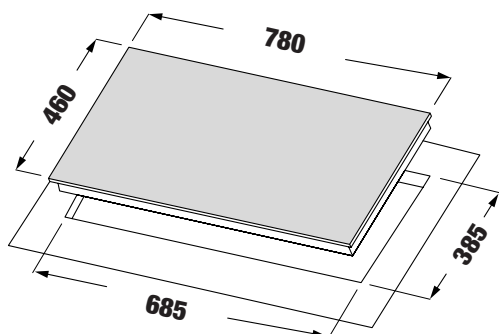

- Bếp gas âm 03 lò
- Kính dày 8mm
- Hệ thống mâm chia lửa Sabaf
- Hệ thống cảm ứng ngắt gas tự động FFD an toàn
- Khay chống tràn inox 304
- Kiềng gang siêu bền
- Đánh lửa bằng Pin IC 1.5V
- Nút bấm hợp kim siêu bền, đẹp
- Lượng gas tiêu thụ 0.3 Kg/h/lò
- Chế độ hầm tiết kiệm gas
- Kích thước mặt kính: 780 x 460 mm
- Kích thước cắt đá: 690 x 375 mm