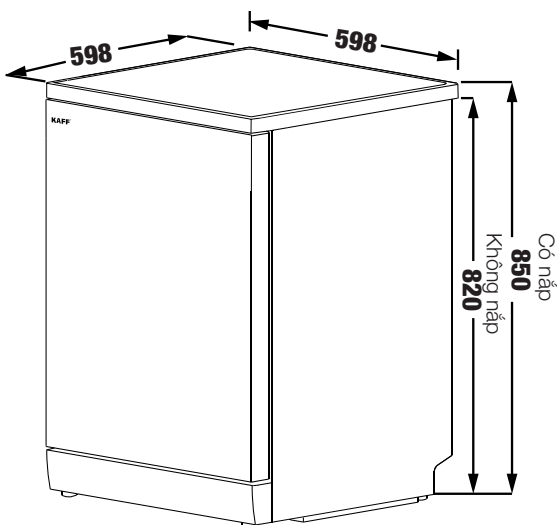

- Máy rửa chén bán âm, độc lập / Semi and free standing Diswasher
- Xuất xứ: Thổ Nhĩ Kỳ (Made In Turkey)
- Sức chứa 15 bộ đồ ăn Châu Âu/15 place settings
- Thân inox cao cấp / SS body
- 8 Chương trình rửa tích hợp/8 programs, 6+ temperatures:
  Rửa trắng 14'/Mini 14', Rửa mạnh 30'/Quick 30', rửa tiết kiệm/Eco, rửa hai dàn ở nhiệt độ 60 độ/Dual pro wash 60, rửa nhanh 50 độ/Super 50', rửa chuyên sâu 70 độ/Hygiene 70°C, rửa tự động mức nhẹ 30-50 độ/Smart 30°C – 50°C, rửa tự động mức nặng 50-70 độ/Smart 50°C – 70°C
- Chức năng mở cửa tự động khi kết thúc chu trình rửa/
- Vòi phun phụ
- Chức năng sấy tăng cường/Tubor Fan
- Chức năng tự vệ sinh lồng rửa/Extra hygiene option
- Chức năng giảm độ ồn rửa/Extra silent option
- Chức năng rửa nhanh/Extra fast option
- Chức năng tiết kiệm năng lượng/Energy save option
- Chức năng UVON diệt khuẩn/UVON natural tech
- Chức năng ION diệt khuẩn/ION natural tech
- Điều khiển cảm ứng, màn hình led sang trọng/Touch control with display TFT
- Ánh sáng bên trong lồng rửa 04 đèn/ Interior Light 4 spot
- Ba dàn rửa siêu sạch với nhiều ngăn dưới/ Triple wash
- Dàn rửa ngăn trên/Impeller
- Chức năng hẹn giờ, khóa trẻ em thông minh
- Độ ồn cực thấp maximum 40dB/Noise low
- Tiêu chuẩn tiết kiệm năng lượng Châu Âu A+++ AA - 20%
- Chức năng khóa máy khi có sự cố ngoại cảnh tác động (ngập nước, va đập, yếu điện, thiếu nước...)
- Chồng rò nước từ máy / Overflow and leakage protection
- Chức năng bảo vệ quá nhiệt / Heater protection
- Chức năng nửa tải với 3 chế độ (rổ dưới, rổ trên, cho kệ trên dưới)/ Half load option (with three modes) (lower basket/upper basket /half load on both baskets)
- Chức năng nâng hạ khay rửa/Down and up basket option
- Chức năng rửa viên/3in1 tablet detergent option (không ưu tiên)
- Mức tiêu thụ điện năng: 0,659Kwh / lần rửa / Power consumption
- Nhiệt độ nước nóng lên đến 70°C – 75°C
- Mức tiêu thụ nước: 8 lít/lần rửa
- Áp suất nước 0.4 đến 10 Bar
- Điện năng đầu vào: 220-240V / 50-60Hz
- Chiều dài cáp điện 1.5m
- Kích thước sản phẩm: 820-850C * 598S * 598R mm