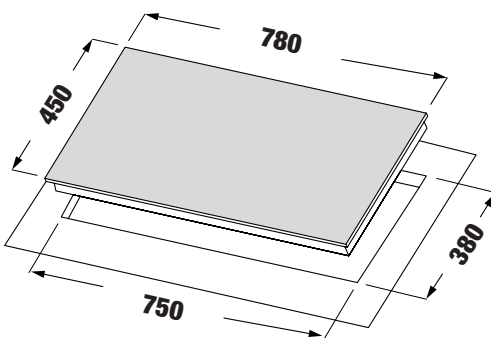

- Bếp 02 từ 01 điện
- Mặt kính Crystal siêu bền, chịu lực chịu sốc nhiệt
- Đầu đốt EGO Made in Germany
- Bo mạch IGBT SIEMENS Made in Germany
- Công nghệ biến tần Inverter tiết kiệm 40% điện năng
- Công nghệ Half- Bridge gia nhiệt liên tục
- Tự động chia sẻ công suất (Power management)
- Điều khiển dạng cảm ứng dạng Slider: 9 dãy công suất + Booster
- Chức năng Booster cực nhanh
- Chức năng hẹn giờ khóa trẻ em thông minh
- Chức năng hâm, chức năng rã đông, chức năng nấu cơm, chức năng chiên xào
- Chức năng tạm dừng
- Chức năng cảm ứng chống tràn
- Chức năng 02 vòng nhiệt tiện dụng
- Công suất bếp: 2200W x 1500W x 2200W
  (Booster 3800W x 2800W x 3800W)
- Nguồn điện: 220V - 240V AC/50 - 60Hz
- Kích thước mặt kính: 780 * 450 mm
- Kích thước khoét đá: 750 * 380 mm