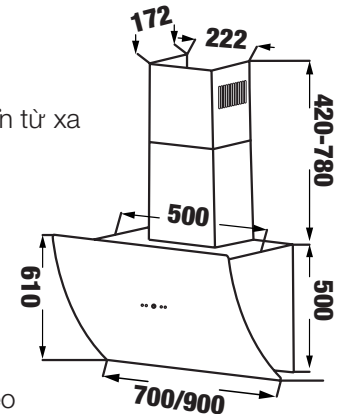

- Máy hút mùi kính vút cong dạng TV
- Kính cường lực dày 6 mm tráng men bóng cao cấp - kính vát cong
- Thân máy sơn tĩnh điện màu trắng
- Chức năng đóng mở Auto kính trước
- Điều khiển cảm ứng 3 tốc độ + điều khiển từ xa
- Chức năng cảm ứng khói, nhiệt hiện đại
- Lưới lọc nhôm + than hoạt tính
- Đèn led 2x2W
- Motor 1x170W
- Công suất hút tối đa 1000m³/h.
- Độ ồn maximum 48 dB
- Ống thoát D150 + 2m ống mềm kèm theo
- Ốp ống khói 172 * 222 * (420-780) mm
- Kích thước: 500 * 440 * 500 * 610 * 700/900 mm
- Nguồn điện: 220V - 240V AC/50 - 60Hz