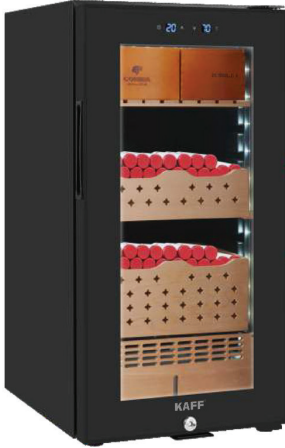

MODEL: KF - CG50L212P

28.800.000 VND

Made in Malaysia