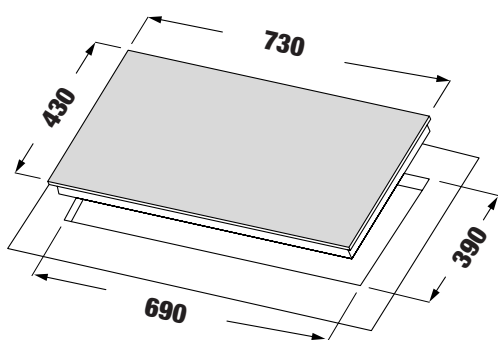

MODEL: KF - FL68IC NEW PLUS

17.800.000 VND

Made in Malaysia

- Bếp 01 từ 01 điện
- Mặt kính Schott Ceran Made in Germany siêu bền, chịu lực chịu sốc nhiệt
- Đầu đốt EGO Made in Germany
- Bo mạch IGBT SIEMENS Made in Germany
- Công nghệ biến tần Inverter tiết kiệm 40% điện năng
- Công nghệ Half- Bridge gia nhiệt liên tục
- Tự động chia sẻ công suất (Power management)
- Điều khiển dạng cảm ứng dạng Slider: 9 dãy công suất + Booster
- Chức năng Booster cực nhanh
- Chức năng hẹn giờ khóa trẻ em thông minh
- Chức năng hâm, chức năng rã đông, chức năng chiên xào
- Chức năng tạm dừng
- Chức năng cảm ứng chống tràn
- Chức năng 02 vòng nhiệt tiện dụng
- Công suất bếp: 2200W x 2200W (Booster 3200W)
- Nguồn điện: 220V - 240V AC/50 - 60Hz
- Kích thước mặt kính: 730 * 430 mm
- Kích thước khoét đá: 690 * 390 mm