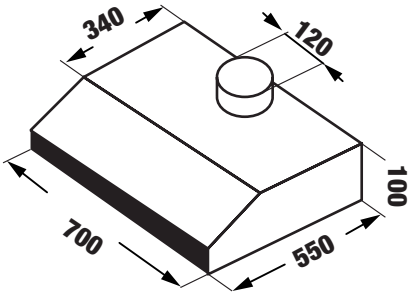

MODEL: KF - 70I

4.280.000 VND

- Máy hút mùi cổ điện
- Thân máy bằng inox sáng đẹp
- Hệ thống điều khiển cơ 3 tốc độ
- Động cơ Turbin đôi 2x80 W
- Đèn chiếu sáng halogen 2x15W
- Nguồn điện 220V - 240V / 50 Hz
- Công suất hút tối đa 700 m³/h
- Độ ồn maximum 48dB
- Bộ lọc: lưới lọc inox + than hoạt tính
- Ống thoát hơi D120 mm
- Kích thước: 140 * 550 * 700 mm

MODEL: KF - 700W

4.360.000 VND