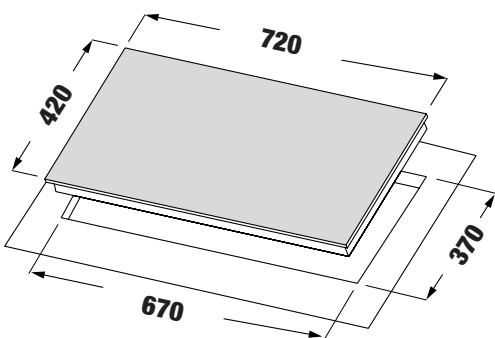

- Bếp 02 từ
- Mặt kính Schott Ceran Made in Germany siêu bền, chịu lực chịu sốc nhiệt
- Bo mạch EGO Made in Germany
- Đầu đốt EGO Made in Germany
- Công nghệ biến tần INVERTER tiết kiệm 40% điện năng
- Công nghệ Half- Bridge gia nhiệt liên tục
- Bàn phím điều khiển dạng trượt Slider: 9 dây công suất + Booster
- Tự động chia công suất (Power management) cho các vùng nấu
- Chức năng tự động tắt bếp và khi không có nồi
- Chức năng Booster cực nhanh
- Chức năng hẹn giờ khóa trẻ em thông minh
- Chức năng nhận diện vùng nấu tiện dụng
- Chức năng hâm chức năng tạm dừng
- Chức năng cảm ứng chống tràn
- Chức năng rửa đồng
- Chức năng cảm ứng quá nhiệt
- Công suất bếp: 2300W x 2300 (Booster 3700W x 3700W)
- Nguồn điện: 220V - 240V AC/50 - 60Hz
- Kích thước mặt kính: 720 * 420 mm
- Kích thước khoét đá: 670 * 370 mm