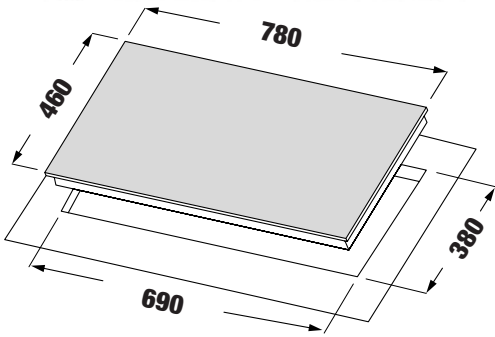

MODEL: KF - 690

11.880.000 VND

- Bếp Gas âm 03 lò
- Kính dày 8mm (đen) chịu lực chịu nhiệt
- Hệ thống mâm chia lửa bằng đồng 2 Horisun
- Khay chống tràn inox 304
- Chế độ pép hầm tiết kiệm gas
- Cảm ứng ngắt gas tự động FFD an toàn
- Hệ thống đánh lửa Pin (IC) 1,5 V
- Lượng gas tiêu thụ: 0.30 kg/h/lò
- Kích thước mặt kính: 780 x 460 mm
- Kích thước khoét đá: 690 x 380 mm

MODEL: KF - 630

10.800.000 VND