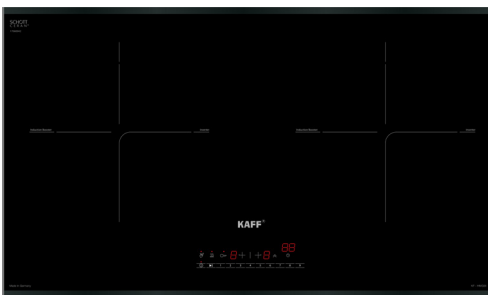

MODEL: KF - HGM5II, KF - HMG5II

23.800.000 VND

Made in Germany