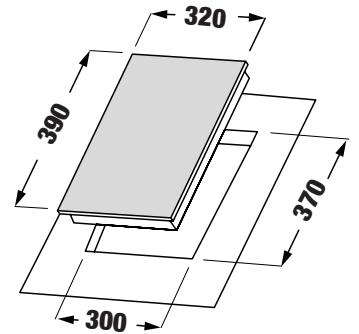

- Bếp từ đơn Domino
- Mặt kính Crystal siêu bền, chịu lực chịu sốc nhiệt
- 9 dây công suất
- Điều khiển cảm ứng ấn
- Chức năng hẹn giờ 99 phút
- Chức năng khóa trẻ em thông minh
- Chọn chức năng (Function)
- Công suất bếp: 2200W
- Nguồn điện: 220V - 240V AC/50 - 60Hz
- Kích thước mặt kính: 390 * 320 mm
- Kích thước khoét đá: 370 * 300 mm