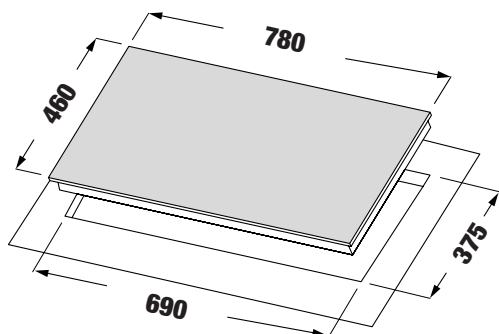

- Bếp Gas âm 02 lò
- Kính dày 8mm
- Hệ thống đầu đốt theo công nghệ mới
- Không ngọn lửa dạng tổ ong cao cấp, siêu bền
- Kiềng cao cấp siêu bền, chống gió
- Hệ thống đánh lửa Pin x 1 (IC) 1.5V
- Lượng gas tiêu thụ 0.25Kg/h/lò
- Kích thước mặt kính: 750 x 430 mm
- Kích thước khoét đá: 650 x 355 mm

MODEL: KF - 321

7.880.000 VND