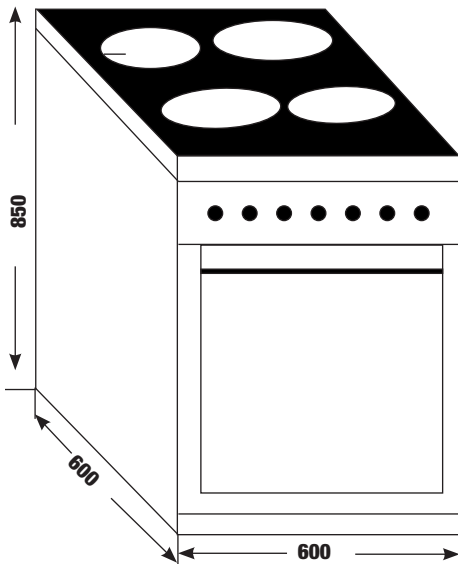

MODEL: KF - IK60850

36.800.000 VND

Made in Thailand

- Bếp từ 4 vùng nấu kết hợp lò nướng
- Lò nướng dung tích 54L, Led hiển thị cho vùng nấu
- 8 chức năng nướng
- Chức năng nướng đối lưu
- Cửa kính 3 lớp cách nhiệt
- Điều khiển núm vặn cơ học
- Chức năng hẹn giờ
- Đèn bên trong lò 25 W
- Chức năng tự vệ sinh bằng phương pháp nhiệt phân Catalytic
- Phụ kiện kèm theo: vỉ nướng và khay nướng
- Tiêu chuẩn tiết kiệm điện Châu Âu A++
- Tự động tắt khi không sử dụng
- Tổng công suất 3.6 KW
- Hiệu điện thế 220V - 240V / 50 Hz - 16 A
- Thiết bị ổn định nhiệt độ tự động
- Hệ thống quạt bên trong khoang lò giúp hơi nóng được lan tỏa đều
- Vỏ thép sơn tĩnh điện không rỉ
- Công suất bếp điện từ: 1.4 kW x 2 / 1.8 kW / 2.1 kW
- Mặt kính crystal siêu bền, chịu lực chịu sốc nhiệt
- Inverter tiết kiệm điện năng
- Chức năng chia công suất tiết kiệm điện năng
- Nguồn điện: 220V - 240 V
- Tần số: 50 / 60 Hz
- Kích thước sản phẩm: 850C * 600R * 600S mm