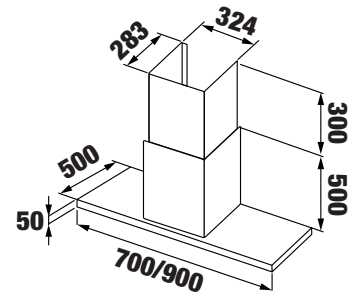

- Máy hút mùi kính toa
- Thân máy bằng inox sáng đẹp
- Điều khiển cảm ứng 3 tốc độ
- Chức năng cảm ứng khói, nhiệt hiện đại
- Lưới lọc inox + than hoạt tính
- Đèn led 2x2W
- Motor 1x170W
- Công suất hút tối đa 1000m³/h
- Độ ồn maximum 48 dB
- Điện áp: 220V - 240V / 50Hz
- Ống thoát D150 + 2m ống mềm kèm theo
- Ốp ống khói inox: 2 * 450 * 300 mm
- Kích thước: 500 * 700/900 mm