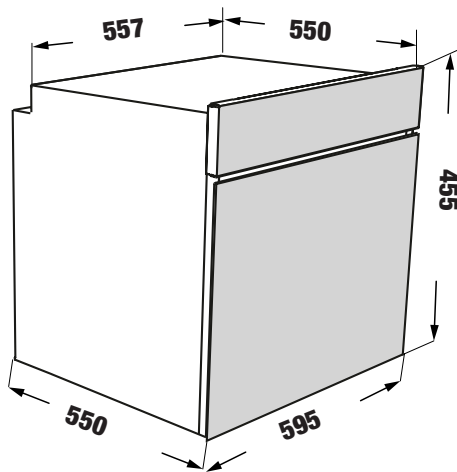

MODEL: KF - T90S PLUS

23.800.000 VND

Made in Turkey

- Lò nướng dung tích 69L
- Made In Turkey
- 10 chức năng nướng: chức năng rã đông, chức năng nướng đối lưu, chức năng gia nhiệt dưới, chức năng gia nhiệt cả trên dưới, chức năng nướng trên dưới có quạt, chức năng nướng Pizza, chức năng nướng trên có xuyên quay, chức năng nướng trên dưới có quạt, chức năng nướng 3D, chức năng vệ sinh bằng hơi nước Vaclean,
- Cửa kính 3 lớp cách nhiệt
- Điều khiển cảm ứng
- Màn hình LED hiển thị
- Chức năng hẹn giờ kết thúc nướng
- Đồng hồ hiển thị giờ
- Chức năng khóa trẻ em
- Đèn chiếu sáng bên trong lò
- Khoang lò được tráng men dễ dàng vệ sinh sau khi sử dụng
- Thông báo kết thúc quá trình nướng
- Chức năng tăng tốc làm nóng lò ( BOOST): Chức năng này giúp rút ngắn thời gian làm nóng lò trước khi sử dụng
- Phụ kiện kèm theo: kệ lưới, giá kim loại, khay hứng nước, khay nướng, xuyên quay
- Tiêu chuẩn tiết kiệm điện Châu Âu (A)
- Tự động tắt khi không sử dụng
- Điện năng tiêu thụ: 3100KW/h
- Nhiệt độ nướng
- Hiệu điện thế 220V - 240V / 50-60Hz
- Chiều dài dây cấp nguồn điện 2m có đầu cắm
- Kích thước mặt kính: 595 \* 595 \* 25 mm
- Kích thước sản phẩm: 595 \* 595 \* 575 mm
- Kích thước âm tủ: Min600 \* min555 \* min560-580 mm