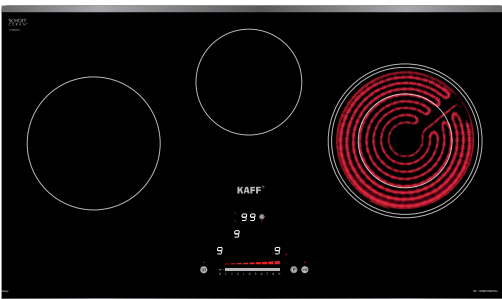

**MODEL: KF - IC5801II PLUS**

**28.800.000 VND**

 **Made in Germany**

- Bếp 03 từ
- Mặt kính Schott Ceran Made in Germany siêu bền, chịu lực chịu sốc nhiệt
- Đầu đốt EGO Made in Germany
- Bo mạch IGBT SIEMENS Made in Germany
- Công nghệ biến tần Inverter tiết kiệm 40% điện năng
- Công nghệ Half- Bridge gia nhiệt liên tục
- Tự động chia sẻ công suất (Power management)
- Điều khiển dạng cảm ứng dạng Slider: 9 dãy công suất + Booster
- Chức năng Booster cực nhanh
- Chức năng hẹn giờ khóa trẻ em thông minh
- Chức năng hâm
- Chức năng tạm dừng
- Chức năng cảm ứng chống tràn
- Công suất bếp: 2300W x 1500W x 2300W  
(Booster 3700W x 2800W x 3700W)
- Nguồn điện: 220V - 240V AC/50 - 60Hz
- Kích thước mặt kính: 780 \* 450 mm
- Kích thước khoét đá: 750 \* 380 mm

**MODEL: KF - IC5801SB PLUS**

**26.800.000 VND**

 **Made in Germany**

- Bếp 02 từ 01 điện
- Mặt kính Schott Ceran Made in Germany siêu bền, chịu lực chịu sốc nhiệt
- Đầu đốt EGO Made in Germany
- Bo mạch IGBT SIEMENS Made in Germany
- Công nghệ biến tần Inverter tiết kiệm 40% điện năng
- Công nghệ Half- Bridge gia nhiệt liên tục
- Tự động chia sẻ công suất (Power management)
- Điều khiển dạng cảm ứng dạng Slider: 9 dãy công suất + Booster
- Chức năng Booster cực nhanh
- Chức năng hẹn giờ khóa trẻ em thông minh
- Chức năng hâm
- Chức năng tạm dừng
- Chức năng cảm ứng chống tràn
- Chức năng 02 vòng nhiệt tiện dụng
- Công suất bếp: 2300W x 1500W x 2200W  
(Booster 3700W x 2800W)
- Nguồn điện: 220V - 240V AC/50 - 60Hz
- Kích thước mặt kính: 780 \* 450 mm
- Kích thước khoét đá: 750 \* 380 mm