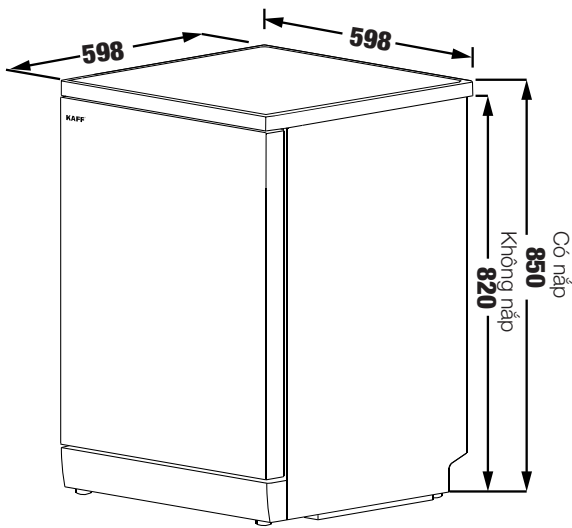

MODEL: **KF - SPA230**

**27.800.000 VND**

 **Made in Turkey**

- Máy rửa chén độc lập/Semi and free standing Dishwasher
- Xuất xứ: Thổ Nhĩ Kỳ (Made in Turkey)
- Sức chứa 15 bộ đồ ăn Châu Âu
- Điều khiển cảm ứng, màn hình led sang trọng
- Thân inox đen xám cao cấp
- 10 Chương trình rửa tích hợp với 6 mức nhiệt độ: rửa mạnh, rửa tự động, rửa tiết kiệm, rửa nhanh, rửa sơ bộ, rửa chờ lên đến 24h, rửa 90 phút, rửa trắng, rửa nửa tải
- Chức năng đặc biệt:
- Sấy tăng cường Tubor Fan
- Chức năng tự vệ sinh lồng rửa
- Chức năng giảm độ ồn, rửa nhanh
- Chức năng tiết kiệm năng lượng
- Chức năng rửa nửa tải với 3 chế độ (rổ dưới, rổ trên, cho kệ trên dưới)
- Chức năng nâng hạ khay rửa
- Chức năng an toàn:
- Chức năng khóa máy khi có sự cố ngoại cảnh tác động (ngập nước, va đập, yếu điện, thiếu nước...)
- Chống rò nước từ máy
- Chức năng bảo vệ quá nhiệt
- Chức năng hẹn giờ, khóa trẻ em thông minh
- Độ ồn cực thấp maximum 40dB
- Tiêu chuẩn tiết kiệm năng lượng Châu Âu A+++ (biến tần tích hợp)
- Mức tiêu thụ điện năng: 0,949 Kwh/lần rửa
- Nhiệt độ nước nóng lên đến 70°C - 75°C
- Mức tiêu thụ nước: 8 lít/lần rửa
- Áp suất nước 0.4 đến 10 Bar
- Điện năng đầu vào: 220-240V/50-60Hz
- Chiều dài cáp điện 1.5m
- Kích thước sản phẩm: 820-850C \* 598R \* 598S mm