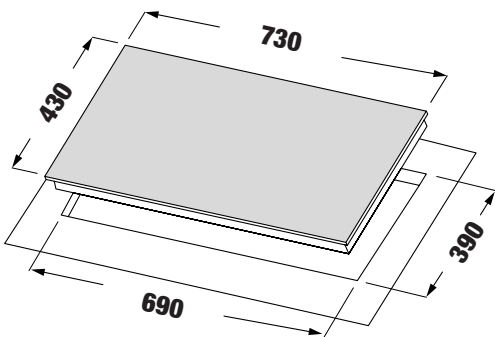

- Bếp điện từ kết hợp: 01 từ 01 điện
- Đầu đốt EGO High light Made in Germany
- Mặt kính Crystal siêu bền, chịu lực chịu sốc nhiệt
- Bo mạch IGBT SIEMENS Made in Germany
- Công nghệ biến tần Inverter tiết kiệm 40% điện năng
- Công nghệ Half- Bridge gia nhiệt liên tục
- Tự động chia sẻ công suất: 9 dải công suất + Booster
- Chức năng Booster siêu nhanh với bếp từ
- Chế độ 02 vòng nhiệt tiện dụng
- Điều khiển cảm ứng dạng ấn
- Chức năng hẹn giờ 99 phút và khóa trẻ em thông minh
- Chức năng hâm
- Chức năng tạm dừng
- Chức năng chống tràn
- Công suất bếp 2200W x 2200W (Booster 3200W)
- Nguồn điện: 220V - 240V AC/50 - 60Hz
- Kích thước mặt kính: 730 * 430 mm
- Kích thước khoét đá: 690 * 390 mm