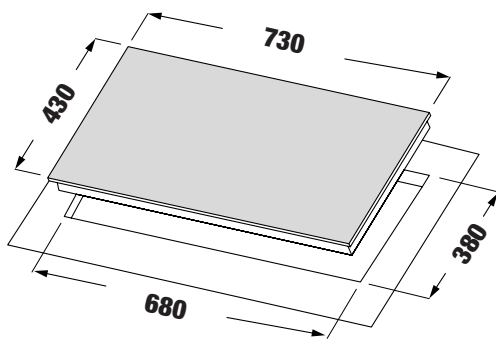

MODEL: KF - FL109

19.680.000 VND

Made in Germany

- Bếp 01 từ 01 điện
- Mặt kính Schott Ceran Made in Germany siêu bền, chịu lực chịu sốc nhiệt
- Đầu đốt và bo mạch EGO Made in Germany
- Công nghệ biến tần Inverter tiết kiệm 40% điện năng
- Công nghệ Half- Bridge gia nhiệt liên tục
- Tự động chia sẻ công suất (Power management)
- Bàn phím điều khiển dạng ấn
- Chức năng Booster cực nhanh với bếp từ
- Chức năng hẹn giờ 99 phút
- Chức năng khóa trẻ em thông minh (Child lock)
- Chức năng 02 vòng nhiệt tiện dụng với các loại nồi
- Chức năng tự động nhận diện vùng nấu
- Chức năng hâm (Warming)
- Chức năng tạm dừng (Pause)
- Chức năng cảm ứng chống tràn
- Chức năng cảm ứng quá nhiệt
- Công suất bếp: 2300W x 2200W (Booster 3700W)
- Nguồn điện: 220V - 240V AC/50 - 60Hz
- Kích thước mặt kính: 730 * 430 mm
- Kích thước khoét đá: 680 * 380 mm

MODEL: KF - IH68N

22.800.000 VND

Made in Germany