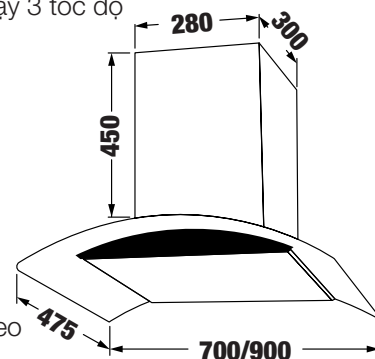

- Máy hút mùi kính cong cảm ứng vẫy tay
- Thân máy bằng inox sáng đẹp
- Kính cường lực dày 06mm tráng men bóng cao cấp
- Điều khiển cảm ứng và vẫy tay siêu nhạy 3 tốc độ
- Lưới lọc inox + than hoạt tính
- Đèn led bar 1x4Wx402mm
- Động cơ Turbo Booster 1x220W sức hút mạnh mẽ siêu êm
- Công suất hút với chức năng **Booster** lên tới 1500 m³/h
- Độ ồn maximum 68 dB
- Ống thoát D150+2m ống mềm kèm theo
- Nguồn điện: 220V - 240V AC/50 - 60Hz
- Ốp ống khói inox: 2 * 270 * 300 * 500mm
- Kích thước: 480 * 700/900 mm