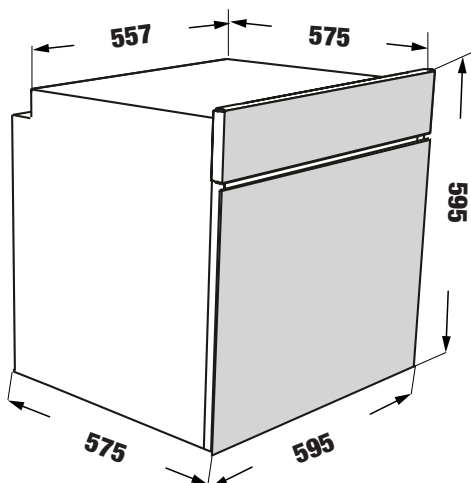

- Lò nướng dung tích 75L – Xuất Xứ: Made In Turkey
- Kích thước bên trong khoang nướng: 475 * 392 * 413 mm
- 10 chức năng nướng - chức năng nướng mặc định
- Cửa kính 3 lớp cách nhiệt tối đa, có thể tháo rời thuận tiện vệ sinh
- Điều khiển màn hình LED thông minh / Slim LED Touch
- Chức năng hẹn giờ
- Đèn lò bên trong / Oven Light (25W)
- Nướng đối lưu / Cooling Fan
- Khay trượt tiện sử dụng / Wire Side Racks
- Mở cửa lò êm ái / Soft close - Door switch
- Bộ điều nhiệt bằng điện tử / Electronic Thermostat
- Chế độ tăng nhiệt nhanh nhờ chức năng quạt turbor Oven Functions Turbor
- Chức năng tự động tăng tốc nướng / Automatic Boost Function
- Tráng men dễ làm sạch / Easy to Clean Enamel
- Chức năng vệ sinh bằng hơi nước/Vapclean
- Chức năng tự vệ sinh bằng phương pháp nhiệt phân Catalytic
- Khay đựng đồ tiện lợi / Turnspit
- Đèn báo hoạt động của bộ điều nhiệt Thermostat Operation Indicator Light
- Đèn báo hoạt động của lò / Oven Operation Indicator Light
- Phụ kiện kèm theo: vỉ nướng và khay nướng Baking Tray (Shallow Tray)
- Tiêu chuẩn tiết kiệm điện Châu Âu A+++ Energy Efficiency [A+++]
- Khóa trẻ em / Child lock
- Tự động tắt khi không sử dụng
- Công suất dàn nướng trên / Top Heating Element 1200 W
- Công suất dàn nướng dưới / Bottom Heating Element 1100 W
- Công suất nướng xiên / Grill (Thermostatic) 1400 W
- Công suất nướng đôi / Double Grill (Thermostatic) 2600 W
- Công suất quạt / Fan 23 W
- Công suất nướng quạt / Fan with Ring Heating Element 2000 W
- Tổng công suất 3450 W
- Nhiệt độ nướng 50°C - 250°C
- Hiệu điện thế 220V - 240V / 50Hz - 16A
- Kích thước sản phẩm: 595C * 595R x 575S mm
- Kích thước khoét lỗ: 590C * 560R * 595S mm