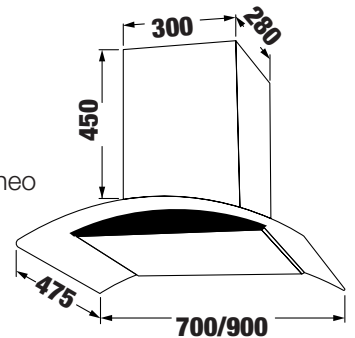

- Máy hút mùi kính cong
- Thân máy bằng inox sáng đẹp
- Kính cường lực dày 08mm tráng men bóng cao cấp
- Điều khiển phím bấm 3 tốc độ
- Lưới lọc nhôm + than hoạt tính
- Đèn led 2x2W
- Motor 1x170W
- Công suất hút tối đa 1000m³/h
- Độ ồn maximum 48 dB
- Ống thoát D150 + 2m ống mềm kèm theo
- Nguồn điện: 220V-240V AC/50 - 60Hz
- Ốp ống khói inox: 2 * 450 * 300 mm
- Kích thước: 475 * 700/900 mm