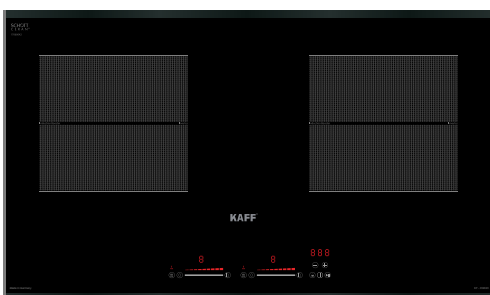

MODEL: KF - IH202II

28.800.000 VND

Made in Germany