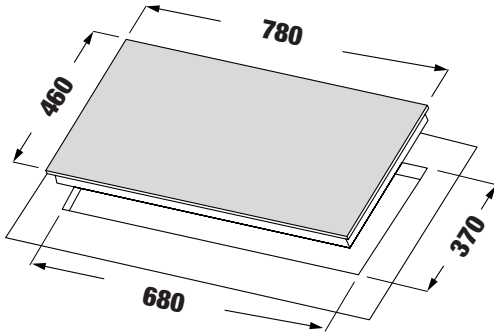

MODEL: KF - 219

7.680.000 VND

- Bếp Gas âm 02 lò
- Kính dày 8mm (đen)
- Hệ thống mâm chia lửa sabaf
- Hệ thống cảm ứng ngắt gas tự động FFD an toàn
- Khay chống tràn inox 304
- Kiềng gang siêu bền
- Đánh lửa bằng Pin IC 1.5V
- Nút bấm hợp kim siêu bền, đẹp
- Chế độ hầm tiết kiệm gas
- Lượng gas tiêu thụ 0.3 Kg/h/lò
- Kích thước mặt kính: 780 x 460 mm
- Kích thước cắt đá: 680 x 370 mm

MODEL: KF - 330GDH

7.680.000 VND