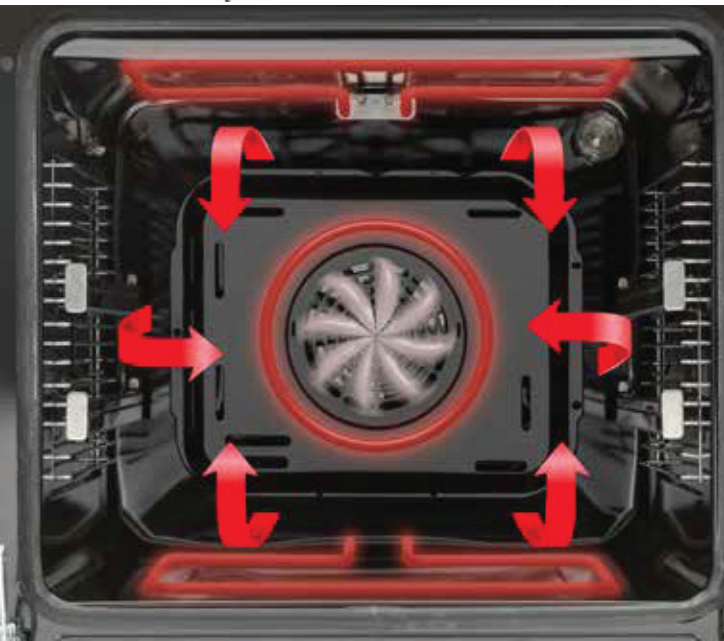

- Lò nướng dung tích 69L
- Made In Turkey
- 10 chức năng nướng: chức năng rã đông, chức năng nướng đối lưu, chức năng gia nhiệt dưới, chức năng gia nhiệt cả trên dưới, chức năng nướng trên dưới có quạt, chức năng nướng Pizza, chức năng nướng trên có xuyên quay, chức năng nướng trên dưới có quạt, chức năng nướng 3D, chức năng vệ sinh bằng hơi nước Vaclean,
- Cửa kính 3 lớp cách nhiệt
- Điều khiển cảm ứng
- Màn hình LED hiển thị
- Chức năng hẹn giờ kết thúc nướng
- Đồng hồ hiển thị giờ
- Chức năng khóa trẻ em
- Đèn chiếu sáng bên trong lò
- Khoang lò được tráng men dễ dàng vệ sinh sau khi sử dụng
- Thông báo kết thúc quá trình nướng
- Chức năng tăng tốc làm nóng lò (BOOST): Chức năng này giúp rút ngắn thời gian làm nóng lò trước khi sử dụng
- Phụ kiện kèm theo: kệ lưới, giá kim loại, khay hứng nước, khay nướng, xuyên quay
- Tiêu chuẩn tiết kiệm điện Châu Âu (A)
- Tự động tắt khi không sử dụng
- Điện năng tiêu thụ: 3100KW/h
- Nhiệt độ nướng
- Hiệu điện thế 220V - 240V / 50-60Hz
- Chiều dài dây cấp nguồn điện 2m có đầu cắm
- Kích thước mặt kính: 595 * 595 * 25 mm
- Kích thước sản phẩm: 595 * 595 * 575 mm
- Kích thước âm tủ: Min600 * min555 * min560-580 mm