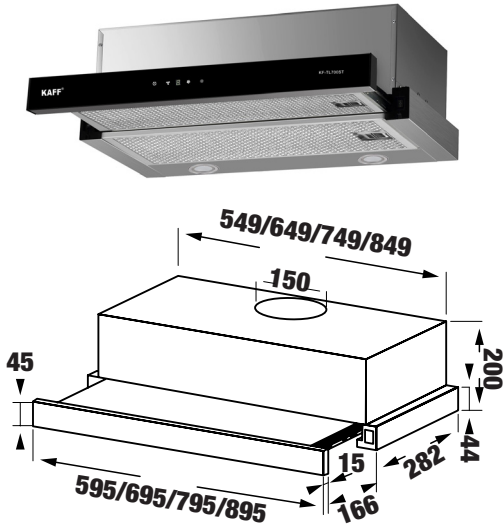

MODEL: KF - TL600ST / TL700ST
KF - TL800ST / TL900ST

5.380.000 / 5.680.000 VND

6.180.000 / 6.580.000 VND

- Máy hút mùi âm tủ
- Chất liệu kính phối inox sang trọng
- Kết cấu âm tủ tiện lợi
- Động cơ 1x130W
- Đèn Led 2x1.5W
- Công suất hút tối đa 1000 m³/h
- Độ ồn maximum 48dB
- Điều khiển phím cảm ứng 3 tốc độ
- Lưới lọc Aluminum 3 lớp
- Ống thoát hơi D150 mm và ống mềm kèm theo
- Chế độ hút và khử mùi bằng than hoạt tính
- Nguồn điện 220V - 240 V / 50 Hz
- Kích thước 45 * 280 * 200 * 600/700/800/900 mm

MODEL: KF - TL600 / TL700
KF - TL800 / TL900

5.380.000 / 5.680.000 VND

6.180.000 / 6.580.000 VND