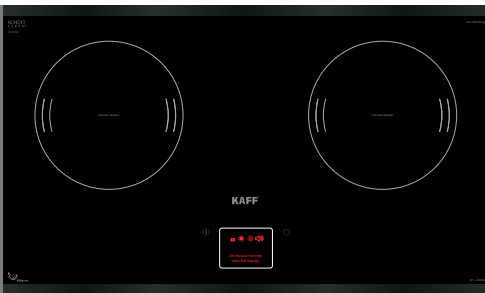

### MODEL: KF - HD28II

25.800.000 VND

Made in Germany

- Bếp 02 từ
- Mặt kính Schott Ceran Made in Germany siêu bền, chịu lực chịu sốc nhiệt
- Bo mạch EGO Made in Germany
- Đầu đốt EGO Made in Germany
- Công nghệ biến tần Inverter tiết kiệm 40% điện năng
- Công nghệ Half- Bridge gia nhiệt liên tục
- Tự động chia sẻ công suất (Power management) cho các vùng nấu
- Điều khiển dạng cảm ứng Slider dạng ấn: 9 dây công suất + Booster
- Chức năng Booster cực nhanh
- Chức năng hẹn giờ khóa trẻ em thông minh
- Chức năng nhận diện vùng nấu tiện dụng
- Chức năng hâm
- Chức năng tạm dừng
- Chức năng cảm ứng chống tràn
- Chức năng cảm ứng quá nhiệt
- Công suất bếp: 2300W x 2300 (Booster 3700W x 3700W)
- Nguồn điện: 220V - 240V AC/50 - 60Hz
- Kích thước mặt kính: 730\* 430 mm
- Kích thước khoét đá: 670 \* 370 m

### MODEL: KF - LCD2IG

27.680.000 VND

Made in Germany

- Bếp 02 từ
- Mặt kính Schott Ceran Made in Germany siêu bền, chịu lực chịu sốc nhiệt
- Bo mạch EGO Made in Germany
- Đầu đốt EGO Made in Germany
- Điều khiển cảm ứng màn hình LCD thông minh hiện đại
- Công nghệ biến tần Inverter tiết kiệm 40% điện năng
- Công nghệ Half- Bridge gia nhiệt liên tục
- Bàn phím điều khiển dạng LCD: 9 dây công suất + Booster
- Tự động chia sẻ công suất (Power management)
- Chức năng tự động tắt bếp khi không có nồi
- Chức năng Booster cực nhanh
- Chức năng hẹn giờ khóa trẻ em thông minh
- Chức năng nhận diện vùng nấu tiện dụng
- Chức năng hâm, chức năng tạm dừng
- Chức năng cảm ứng quá nhiệt
- Công suất bếp: 2300W x 2300W (Booster 3700W x 3700W)
- Nguồn điện: 220V - 240V AC/50 - 60Hz
- Kích thước mặt kính: 730 \* 430 mm
- Kích thước khoét đá: 690 \* 380 mm