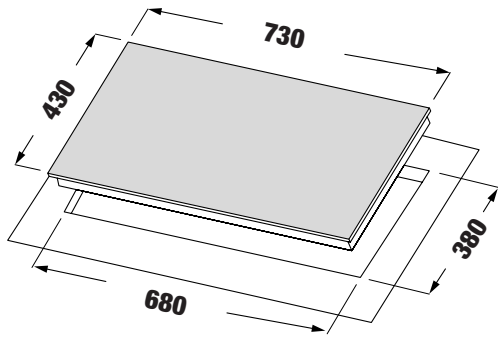

MODEL: KF - 3850SL

21.800.000 VND

Made in Germany

- Bếp 02 từ
- Mặt kính Schott Ceran Made in Germany siêu bền, chịu lực chịu sốc nhiệt
- Đầu đốt và bo mạch EGO Made in Germany
- Công nghệ biến tần Inverter tiết kiệm 40% điện năng
- Công nghệ Half- Bridge gia nhiệt liên tục
- Tự động chia sẻ công suất (Power management)
- Bàn phím điều khiển Slider: 9 dãy công suất + Booster
- Chức năng Booster cực nhanh với bếp từ
- Chức năng hẹn giờ 99 phút
- Chức năng khóa trẻ em thông minh (Child lock)
- Chức năng hâm (Warming)
- Chức năng tạm dừng (Pause)
- Chức năng cảm ứng chống tràn
- Công suất bếp: 2300W x 2200W (Booster 3700W)
- Nguồn điện: 220V - 240V AC/50 - 60Hz
- Kích thước mặt kính: 730 * 430 mm
- Kích thước khoét đá: 680 * 380 mm