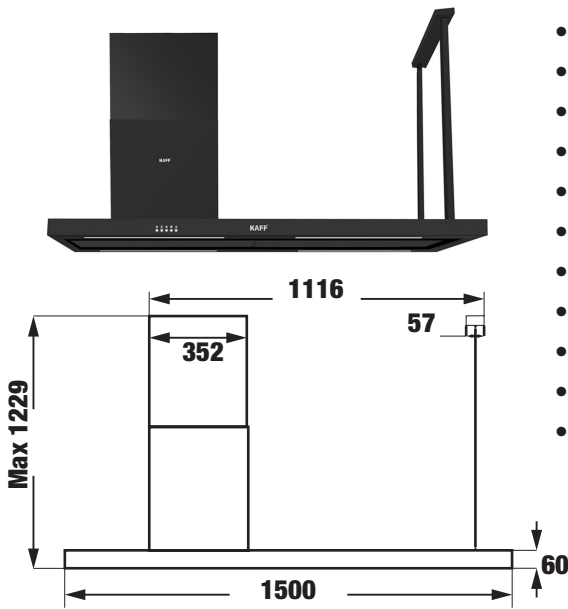

- Máy hút mùi kính toa treo độc lập
- Thân máy bằng inox sáng đẹp
- Điều khiển phím bấm 3 tốc độ
- Lưới lọc inox + than hoạt tính
- Đèn Led Bar 4x4W
- Motor 1x170W
- Công suất hút tối đa 1200m³/h
- Độ ồn maximum 48 dB
- Ống thoát D150 + 2m ống mềm kèm theo
- 2 Ốp ống khói inox: 589 * 325 * 325 mm
- Kích thước sản phẩm: 1500 * 60 * 589 * 325 mm

MODEL: KF - IS0935YL

24.800.000 VND