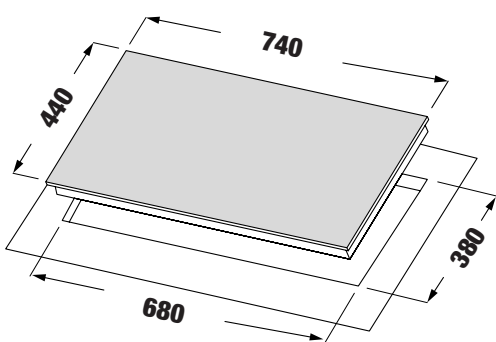

- Bếp 01 từ 01 điện
- Mặt kính Schott Ceran Made in Germany siêu bền, chịu lực chịu sốc nhiệt
- Đầu đốt và bo mạch EGO Made in Germany
- Công nghệ biến tần Inverter tiết kiệm 40% điện năng
- Công nghệ Half- Bridge gia nhiệt liên tục
- Tự động chia sẻ công suất (Power management)
- Bàn phím điều khiển Slider
- Chức năng Booster cực nhanh với bếp từ
- Chức năng hẹn giờ 99 phút
- Chức năng khóa trẻ em thông minh (Child lock)
- Chức năng 02 vòng nhiệt tiện dụng với các loại nồi
- Chức năng hâm (Warming)
- Chức năng tạm dừng (Pause)
- Chức năng cảm ứng chống tràn
- Chức năng cảm ứng quá nhiệt
- Công suất bếp: 2300W x 2200W (Booster 3700W)
- Nguồn điện: 220V - 240V AC/50 - 60Hz
- Kích thước mặt kính: 730 * 440 mm
- Kích thước khoét đá: 680 * 380 mm