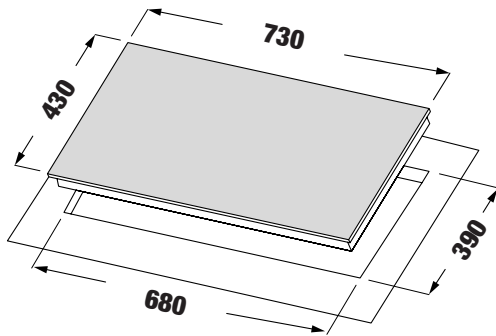

MODEL: KF - SD300II

13.800.000 VND

Made in Malaysia

- Bếp 02 từ
- Mặt kính Crystal siêu bền, chịu lực chịu sốc nhiệt
- Đầu đốt EGO Made in Germany
- Bo mạch IGBT SIEMENS Made in Germany
- Công nghệ biến tần INVERTER tiết kiệm 40% điện năng
- Công nghệ Half- Bridge gia nhiệt liên tục
- Điều khiển cảm ứng dạng Slider: 09 dãy công suất + Booster
- Chức năng Booster cực nhanh với bếp từ
- Chức năng hẹn giờ 99 phút và khóa trẻ em thông minh
- Chức năng tạm dừng khi cần thiết
- Chức năng hâm
- Chức năng chiên xào
- Chức năng chống tràn
- Công suất bếp: 2200W x 2200W (Booster 3200W x 3200W)
- Nguồn điện: 220V - 240V AC/50 - 60Hz
- Kích thước mặt kính: 730 * 430 mm
- Kích thước khoét đá: 690 * 390 mm