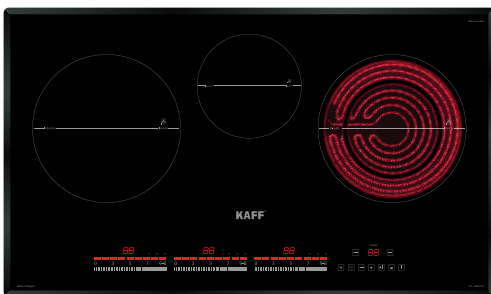

**BẾP TỬ - MADE IN MALAYSIA**

**MODEL: KF - IG3001II**

**18.400.000 VND**

 **Made in Malaysia**

- Bếp 03 từ
- Mặt kính Crystal siêu bền, chịu lực chịu sốc nhiệt
- Đầu đốt EGO Made in Germany
- Bo mạch IGBT SIEMENS Made in Germany
- Công nghệ biến tần Inverter tiết kiệm 40% điện năng
- Công nghệ Half- Bridge gia nhiệt liên tục
- Tự động chia sẻ công suất (Power management)
- Điều khiển dạng cảm ứng dạng Slider: 9 dãy công suất + Booster
- Chức năng Booster cực nhanh
- Chức năng hẹn giờ khóa trẻ em thông minh
- Chức năng hâm, chức năng rã đông, chức năng nấu cơm, chức năng chiên xào
- Chức năng tạm dừng
- Chức năng cảm ứng chống tràn
- Công suất bếp: 2200W x 1500W x 2200W  
(Booster 3800W x 2800W x 3800W)
- Nguồn điện: 220V - 240V AC/50 - 60Hz
- Kích thước mặt kính: 780 \* 450 mm
- Kích thước khoét đá: 750 \* 380 mm

**MODEL: KF - IG3001IH**

**17.800.000 VND**

 **Made in Malaysia**

- Bếp 02 từ 01 điện
- Mặt kính Crystal siêu bền, chịu lực chịu sốc nhiệt
- Đầu đốt EGO Made in Germany
- Bo mạch IGBT SIEMENS Made in Germany
- Công nghệ biến tần Inverter tiết kiệm 40% điện năng
- Công nghệ Half- Bridge gia nhiệt liên tục
- Tự động chia sẻ công suất (Power management)
- Điều khiển dạng cảm ứng dạng Slider: 9 dãy công suất + Booster
- Chức năng Booster cực nhanh
- Chức năng hẹn giờ khóa trẻ em thông minh
- Chức năng hâm, chức năng rã đông, chức năng nấu cơm, chức năng chiên xào
- Chức năng tạm dừng
- Chức năng cảm ứng chống tràn
- Chức năng 02 vòng nhiệt tiện dụng
- Công suất bếp: 2200W x 1500W x 2200W  
(Booster 3800W x 2800W x 3800W)
- Nguồn điện: 220V - 240V AC/50 - 60Hz
- Kích thước mặt kính: 780 \* 450 mm
- Kích thước khoét đá: 750 \* 380 mm