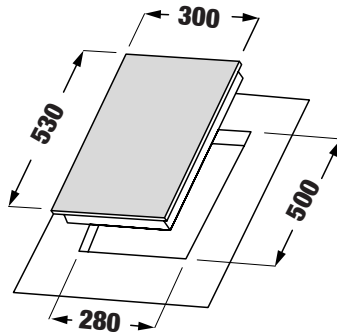

## BẾP ĐIỆN TỬ - DOMINO - ĐƠN

MODEL: KF - H33DIS

9.680.000 VND

Made in Malaysia

- Bếp 02 từ Domino
- Mặt kính Crystal siêu bền, chịu lực chịu sốc nhiệt
- Bo mạch IGBT SIEMENS Made in Germany
- Công nghệ biến tần Inverter tiết kiệm 40% điện năng
- Công nghệ Half- Bridge gia nhiệt liên tục
- Điều khiển cảm ứng dạng trượt Slider ấn: 9 dãy công suất + Booster cực nhanh
- Chức năng hẹn giờ 99 phút
- Chức năng chiên xào, hâm
- Chức năng tạm dừng
- Chức năng khóa bàn phím thông minh
- Công suất bếp: 2200W x 1500W (Booster 3200W x 2800W)
- Nguồn điện: 220V - 240V AC/50 - 60Hz
- Kích thước mặt kính: 530 \* 300 mm
- Kích thước khoét đá: 500 \* 280 mm