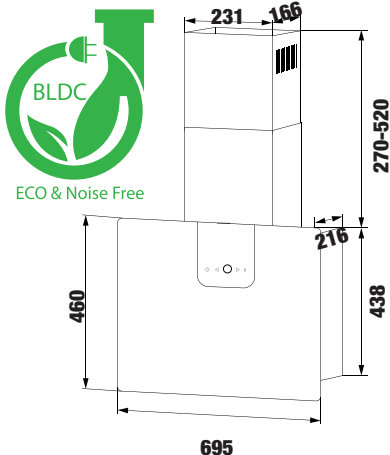

- Máy hút mùi dạng tivi VERTICAL siêu mỏng ốp tường
- Điều khiển cảm ứng 9 cấp độ
- Thân máy bằng sơn tĩnh điện phối kính cường lực sang trọng
- Lưới lọc nhôm + than hoạt tính
- Đèn led 2x2W
- Động cơ 1x80W không chổi than BLDC siêu tiết kiệm
- Công suất hút tối đa 1000 m³/h
- Độ ồn tối đa 48 - 54 dB
- Nguồn điện: 220V - 240V AC/50 - 60Hz
- Ống khói: 2 * 400 mm
- Ống thoát 2m đường kính 150mm
- Kích thước: 460 * 216 * 695 mm