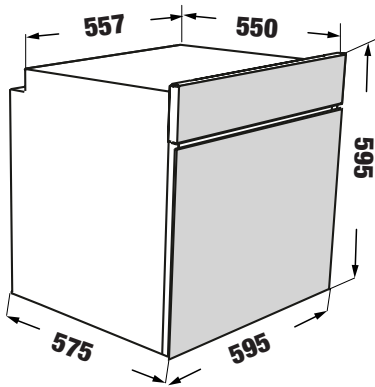

MODEL: KF - T90S PLUS

23.800.000 VND

Made in Turkey