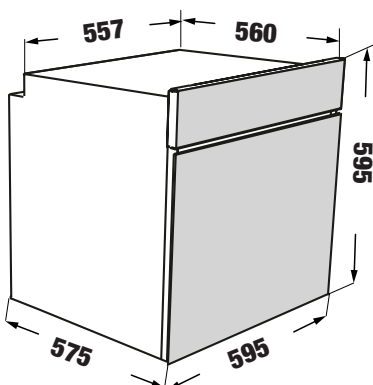

- Lò nướng âm tủ
- Dung tích 73L
- Cửa kính 3 lớp cách nhiệt, kính bên trong có thể tháo rời
- Điều khiển núm vặn cơ học kèm cảm ứng
- Màu bảng điều khiển Inox đen
- Đèn bên trong lò
- Độ ồn quạt làm mát hướng trực 49,2 Hz
- Tiêu chuẩn tiết kiệm năng lượng châu Âu A++
- Độ ồn tối đa 50 Hz
- Phụ kiện kèm theo: 1 vỉ, 1 khay, 1 xiên quay nướng
- Tổng công suất 3100W
- Chức năng nướng đối lưu
- Chức năng nướng xiên quay, gia nhiệt trên + quạt đối lưu
- Chức năng rã đông
- Chức năng nướng quạt
- Chức năng nướng gia nhiệt trên
- Chức năng nướng gia nhiệt dưới
- Chức năng vệ sinh bằng nhiệt (90o) VapClean
- Chức năng hẹn giờ
- Tự động tắt khi không sử dụng
- Khóa an toàn tự động khóa trong 2 giây
- Tiêu chuẩn RoHS, CE...
- Kích thước sản phẩm: 595C \* 595R \* 575Smm
- Kích thước khoét đá: 600C \* 560R \* 595Smm