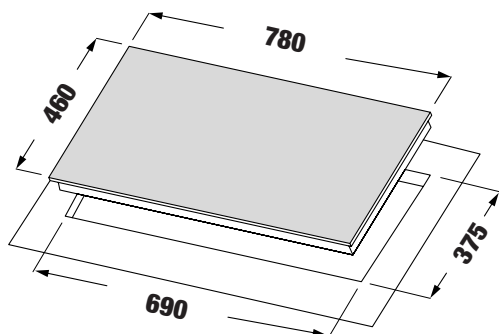

- Bếp Gas âm 02 lò
- Kính dày 8mm (đen)
- Hệ thống mâm chia lửa bằng đồng 2 Horisun
- Hệ thống cảm ứng ngắt gas tự động FFD an toàn
- Khay chống tràn inox 304
- Kiềng gang siêu bền
- Đánh lửa bằng Pin IC 1.5V
- Nút bấm hợp kim siêu bền, đẹp
- Lượng gas tiêu thụ 0.3 Kg/h/lò
- Chế độ hầm tiết kiệm gas
- Kích thước mặt kính: 780 * 460 mm
- Kích thước cắt đá: 690 * 375 mm

MODEL: KF - 212

8.480.000 VND