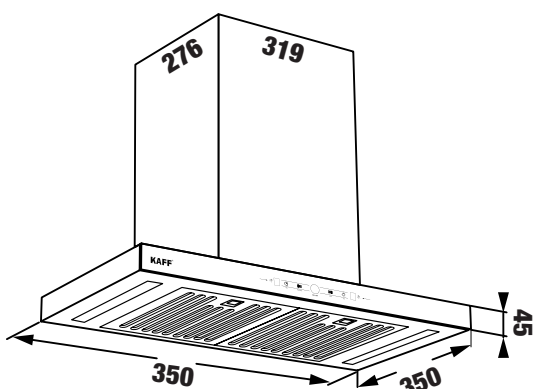

- Máy hút mùi kính toa vẫy tay
- Chất liệu sơn tĩnh điện
- Kết cấu âm tủ tiện lợi
- Động cơ TURBO BOOSTER 1x220W sức hút mạnh mẽ siêu êm
- Đèn Led Bar 2x2W
- Nguồn điện 220V - 240 V / 50 Hz
- Công suất hút với chức năng BOOSTER lên tới 1500 m³/h
- Độ ồn maximum 48dB
- Lưới lọc thang Inox kết hợp than hoạt tính
- Ống thoát hơi D150 mm và ống mềm 2m kèm theo
- Than hoạt tính khử mùi đôi
- Điều khiển cảm ứng 3 tốc độ + chức năng BOOSTER
- Điều khiển vẫy tay tiện lợi
- Chức năng hẹn giờ
- Kích thước sản phẩm: 695*350*45 mm
- Kích thước tum: 2 * (276*319) mm