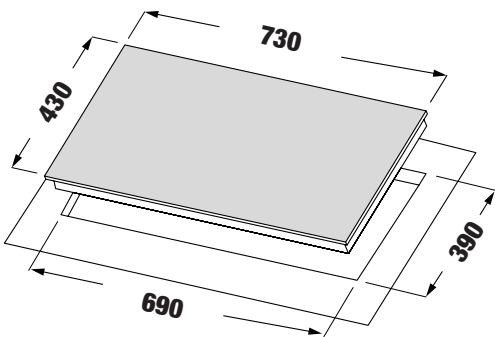

### MODEL: KF - LCD2IG

27.680.000 VND

Made in Germany

- Bếp 02 từ
- Mặt kính Schott Ceran Made in Germany siêu bền, chịu lực chịu sốc nhiệt
- Bo mạch EGO Made in Germany
- Đầu đốt EGO Made in Germany
- Điều khiển cảm ứng màn hình LCD thông minh hiện đại
- Công nghệ biến tần Inverter tiết kiệm 40% điện năng
- Công nghệ Half- Bridge gia nhiệt liên tục
- Bàn phím điều khiển dạng LCD: 9 dây công suất + Booster
- Tự động chia sẻ công suất (Power management)
- Chức năng tự động tắt bếp khi không có nồi
- Chức năng Booster cực nhanh
- Chức năng hẹn giờ khóa trẻ em thông minh
- Chức năng nhận diện vùng nấu tiện dụng
- Chức năng hâm, chức năng tạm dừng
- Chức năng cảm ứng quá nhiệt
- Công suất bếp: 2300W x 2300W (Booster 3700W x 3700W)
- Nguồn điện: 220V - 240V AC/50 - 60Hz
- Kích thước mặt kính: 730 \* 430 mm
- Kích thước khoét đá: 690 \* 380 mm