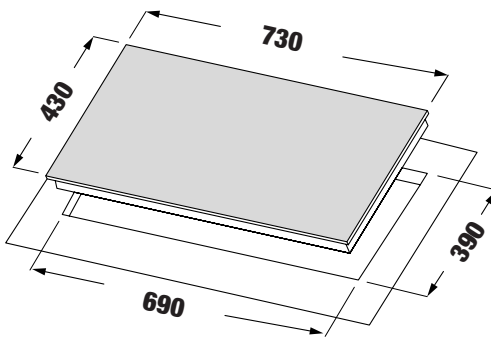

**MODEL: KF - FL101II**

**12.800.000 VND**

Made in Malaysia

- Bếp 02 từ
- Mặt kính Crystal siêu bền, chịu lực chịu sốc nhiệt
- Đầu đốt EGO Made in Germany
- Bo mạch IGBT SIEMENS Made in Germany
- Công nghệ biến tần Inverter tiết kiệm 40% điện năng
- Công nghệ Half- Bridge gia nhiệt liên tục
- Điều khiển cảm ứng dạng Slider: 9 dãy cổng suất + Booster
- Chức năng hẹn giờ 99 phút và khóa trẻ em thông minh
- Chức năng tạm dừng khi cần thiết
- Chức năng hâm
- Chức năng chiên xào
- Chức năng nấu cơm
- Chức năng chống tràn
- Cảm ứng quá nhiệt
- Công suất bếp: 2200W x 2200W (Booster 3200W x 3200W)
- Nguồn điện: 220V - 240V AC/50 - 60Hz
- Kích thước mặt kính: 730 \* 430 mm
- Kích thước khoét đá: 690 \* 390 mm