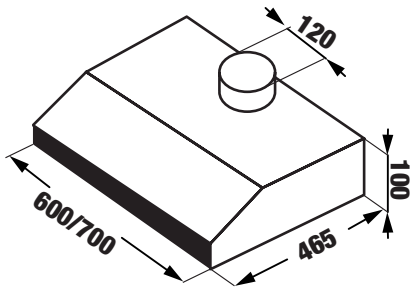

MODEL: KF - SL60KW / SL70KW

4.080.000 / 4.280.000 VND

- Thân máy bằng sơn tĩnh điện màu trắng phối inox
- Hệ thống điều khiển cơ 3 tốc độ
- Động cơ Turbin đôi 2x80 W
- Bóng đèn LED BAR 15 W
- Công suất hút tối đa lên đến 700 m³/h
- Bộ lọc: lưới lọc inox + than hoạt tính
- Độ ồn tối đa 48 dB
- Nguồn điện: 220V - 240V AC/50 - 60Hz
- Ống thoát đường kính 120 mm
- Kích thước (mm): 100 * 465 600/700 mm

MODEL: KF - SL60KB / SL70KB

4.080.000 / 4.280.000 VND