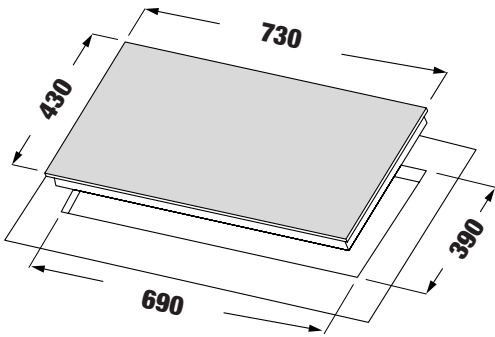

- Bếp 02 điện
- Mặt kính Crystal siêu bền, chịu lực chịu sốc nhiệt
- Đầu đốt EGO Made in Germany
- Bo mạch IGBT SIEMENS Made in Germany
- Công nghệ biến tần Inverter tiết kiệm 40% điện năng
- Công nghệ Half- Bridge gia nhiệt liên tục
- Điều khiển cảm ứng dạng Slider: 9 dãy cổng suất
- Chức năng hẹn giờ 99 phút và khóa trẻ em thông minh
- Chức năng tạm dừng khi cần thiết
- Chức năng hâm
- Chức năng chiên xào
- Chức năng 02 vòng nhiệt tiện dụng
- Chức năng chống tràn
- Cảm ứng quá nhiệt
- Công suất bếp: 2200W x 2200W (Booster 3200W x 3200W)
- Nguồn điện: 220V - 240V AC/50 - 60Hz
- Kích thước mặt kính: 730 * 430 mm
- Kích thước khoét đá: 690 * 390 mm