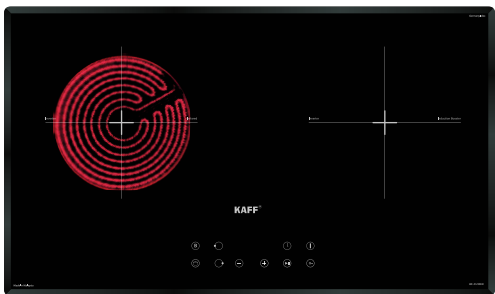

**MODEL: KF - FL101CC**

**10.800.000 VND**

 **Made in Malaysia**

- Bếp 02 điện
- Mặt kính Crystal siêu bền, chịu lực chịu sốc nhiệt
- Đầu đốt EGO Made in Germany
- Bo mạch IGBT SIEMENS Made in Germany
- Công nghệ biến tần Inverter tiết kiệm 40% điện năng
- Công nghệ Half- Bridge gia nhiệt liên tục
- Điều khiển cảm ứng dạng Slider: 9 dãy cổng suất
- Chức năng hẹn giờ 99 phút và khóa trẻ em thông minh
- Chức năng tạm dừng khi cần thiết
- Chức năng hâm
- Chức năng chiên xào
- Chức năng 02 vòng nhiệt tiện dụng
- Chức năng chống tràn
- Cảm ứng quá nhiệt
- Công suất bếp: 2200W x 2200W (Booster 3200W x 3200W)
- Nguồn điện: 220V - 240V AC/50 - 60Hz
- Kích thước mặt kính: 730 \* 430 mm
- Kích thước khoét đá: 690 \* 390 mm

**MODEL: KF - FL105IC**

**11.800.000 VND**

 **Made in Malaysia**

- Bếp điện từ kết hợp: 01 từ 01 điện
- Đầu đốt EGO High light Made in Germany
- Mặt kính Crystal siêu bền, chịu lực chịu sốc nhiệt
- Bo mạch IGBT SIEMENS Made in Germany
- Công nghệ biến tần Inverter tiết kiệm 40% điện năng
- Công nghệ Half- Bridge gia nhiệt liên tục
- Tự động chia sẻ công suất: 9 dải công suất + Booster
- Chức năng Booster siêu nhanh với bếp từ
- Chế độ 02 vòng nhiệt tiện dụng
- Điều khiển cảm ứng dạng ấn
- Chức năng hẹn giờ 99 phút và khóa trẻ em thông minh
- Chức năng hâm
- Chức năng tạm dừng
- Chức năng chống tràn
- Công suất bếp 2200W x 2200W (Booster 3200W)
- Nguồn điện: 220V - 240V AC/50 - 60Hz
- Kích thước mặt kính: 730 \* 430 mm
- Kích thước khoét đá: 690 \* 390 mm