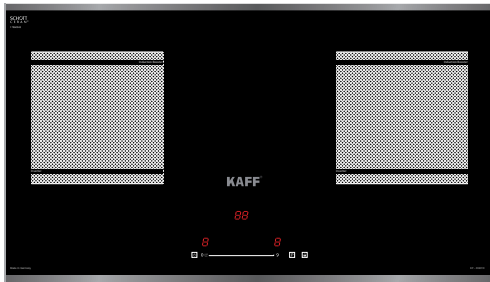

MODEL: KF - IH201II

23.800.000 VND

Made in Germany