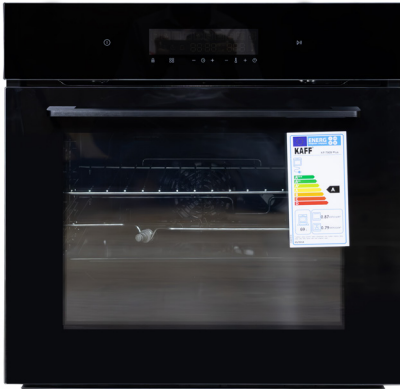

MODEL: KF - T90S PLUS

23.800.000 VND

Made in Turkey