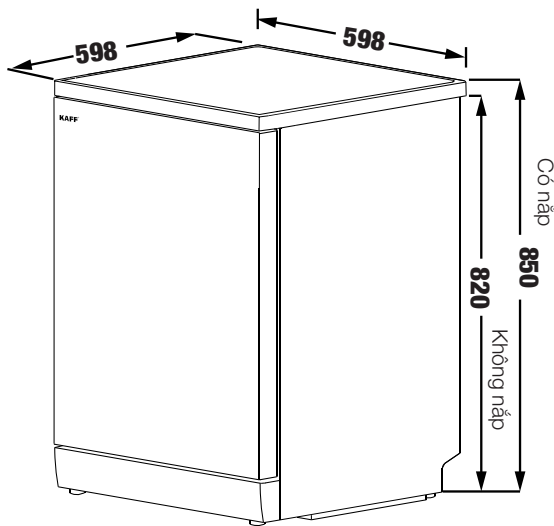

MODEL: **KF - SPA230**

27.800.000 VND

Made in Turkey