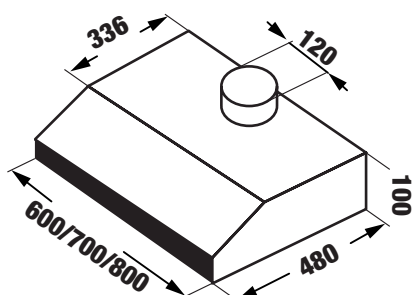

MODEL: KF - 703B

3.880.000 VND

- Máy hút mùi cổ điển thông dụng
- Thân máy bằng sơn tĩnh điện màu đen
- Hệ thống điều khiển cơ 3 tốc độ
- Động cơ Turbin đôi 2x80 W
- Đèn Led 2x1.5W
- Công suất hút tối đa 700 m³/h
- Độ ồn maximum 48 dB
- Bộ lọc: lưới lọc inox + than hoạt tính
- Nguồn điện: 220V - 240V AC/50 - 60Hz
- Ống thoát hơi D120 mm
- Kích thước: 140 * 550 * 700 mm