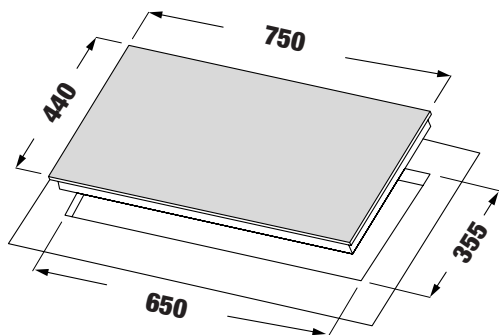

MODEL: KF - 228

8.480.000 VND

- Bếp Gas âm 02 lò
- Kính dày 8mm (đen)
- Hệ thống mâm chia lửa 2 Horisun (HS002A + HS002A)
- Hệ thống cảm ứng ngắt gas tự động FFD an toàn
- Khay chống tràn inox 304
- Kiềng gang siêu bền
- Đánh lửa bằng Pin IC 1.5V
- Nút bấm hợp kim siêu bền, đẹp
- Chế độ hầm tiết kiệm gas
- Lượng gas tiêu thụ 0.3 Kg/h/lò
- Kích thước mặt kính: 780 x 460 mm
- Kích thước cắt đá: 690 x 375 mm

MODEL: KF - 208I

5.880.000 VND