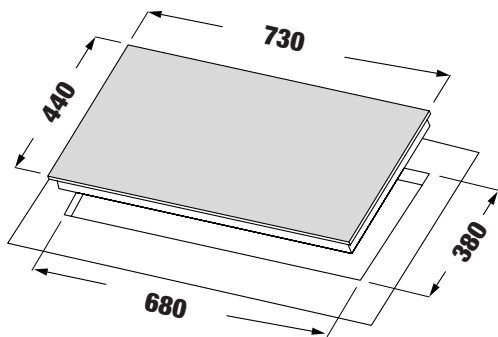

MODEL: KF - EG900IH

21.800.000 VND

Made in Germany

- Bếp 01 từ 01 điện
- Mặt kính Schott Ceran Made in Germany siêu bền, chịu lực chịu sốc nhiệt
- Đầu đốt và bo mạch EGO Made in Germany
- Công nghệ biến tần Inverter tiết kiệm 40% điện năng
- Công nghệ Half- Bridge gia nhiệt liên tục
- Tự động chia sẻ công suất (Power management)
- Bàn phím điều khiển Slider
- Chức năng Booster cực nhanh với bếp từ
- Chức năng hẹn giờ 99 phút
- Chức năng khóa trẻ em thông minh (Child lock)
- Chức năng 02 vòng nhiệt tiện dụng với các loại nồi
- Chức năng hâm (Warming)
- Chức năng tạm dừng (Pause)
- Chức năng cảm ứng chống tràn
- Chức năng cảm ứng quá nhiệt
- Công suất bếp: 2300W x 2200W (Booster 3700W)
- Nguồn điện: 220V - 240V AC/50 - 60Hz
- Kích thước mặt kính: 730 * 440 mm
- Kích thước khoét đá: 680 * 380 mm