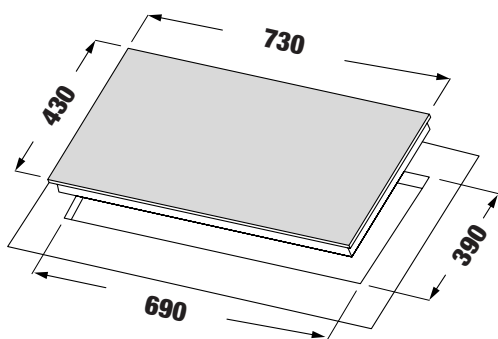

MODEL: KF - FL68II NEW PLUS

17.800.000 VND

Made in Malaysia

- Bếp 02 từ
- Mặt kính Schott Ceran Made in Germany siêu bền, chịu lực chịu sốc nhiệt
- Đầu đốt EGO Made in Germany
- Bo mạch IGBT SIEMENS Made in Germany
- Công nghệ biến tần Inverter tiết kiệm 40% điện năng
- Công nghệ Half- Bridge gia nhiệt liên tục
- Tự động chia sẻ công suất (Power management)
- Điều khiển dạng cảm ứng dạng Slider: 9 dãy công suất + Booster
- Chức năng Booster cực nhanh
- Chức năng hẹn giờ khóa trẻ em thông minh
- Chức năng hâm, chức năng rã đông, chức năng chiên xào
- Chức năng nấu cơm
- Chức năng tạm dừng
- Chức năng cảm ứng chống tràn
- Công suất bếp: 2200W x 2200W (Booster 3200W x 3200W)
- Nguồn điện: 220V - 240V AC/50 - 60Hz
- Kích thước mặt kính: 730 * 430 mm
- Kích thước khoét đá: 690 * 390 mm