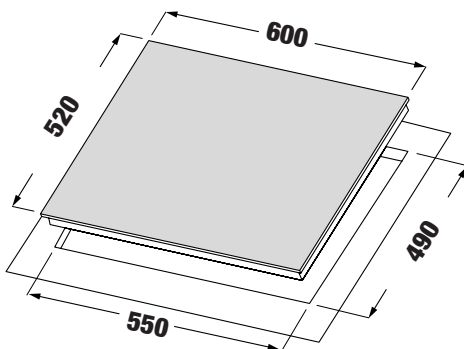

- Bếp đa điểm 04 từ liên kết vùng nấu
- Mặt kính Schott Ceran Made in Germany siêu bền, chịu lực chịu sốc nhiệt
- Bo mạch EGO Made in Germany
- Đầu đốt EGO Made in Germany
- Công nghệ biến tần Inverter tiết kiệm 40% điện năng
- Công nghệ Half- Bridge gia nhiệt liên tục
- Bàn phím điều khiển dạng trượt Slider: 9 dây công suất + Booster
- Chức năng đa điểm tự nhận diện vùng nấu
- Chức năng Booster cực nhanh
- Chức năng hâm, chức năng chiên xào
- Khóa an toàn cho trẻ em (Child lock)
- Chức năng tạm dừng bếp khi cần thiết
- Chức năng hẹn giờ 99 phút
- Tự động chia sẻ công suất (Power management)
- Chức năng tự động tắt bếp khi không có nồi
- Công suất vùng nấu 1: 2300W / 2: 2300W (Booster 3700 W)
- Công suất vùng nấu 3: 2300W / 4: 2300W (Booster 3700 W)
- Nguồn điện: 200-240V - 50/60Hz
- Kích thước mặt kính: 600 * 520 mm
- Kích thước khoét đá: 550 * 490 mm