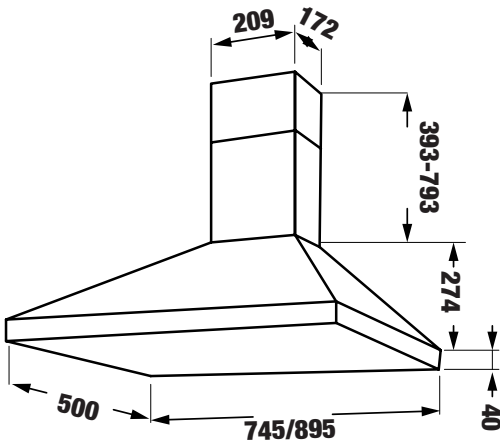

MODEL: KF - PYRA750

13.800.000 VND