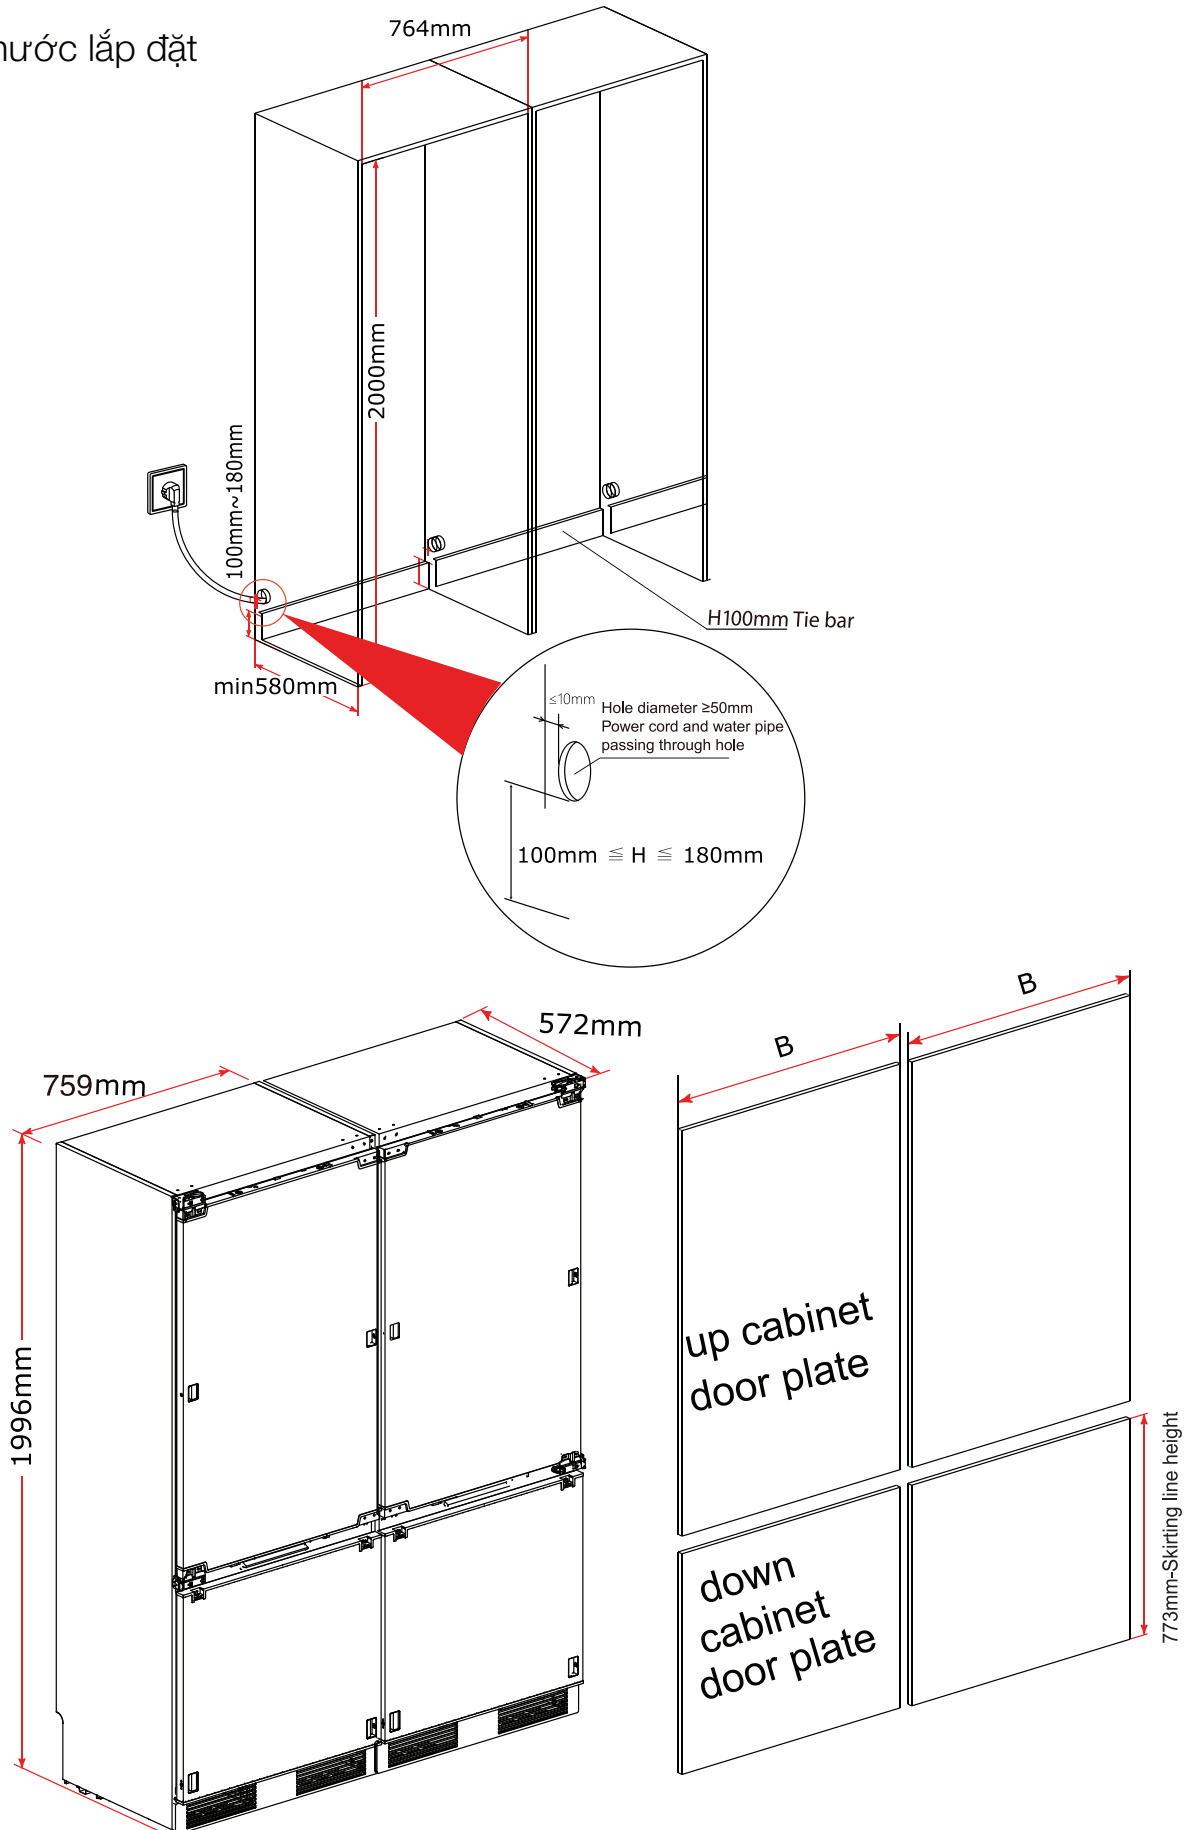

MODEL: KF - BI438W LUXURY

Made in Thailand

Kích thước lắp đặt