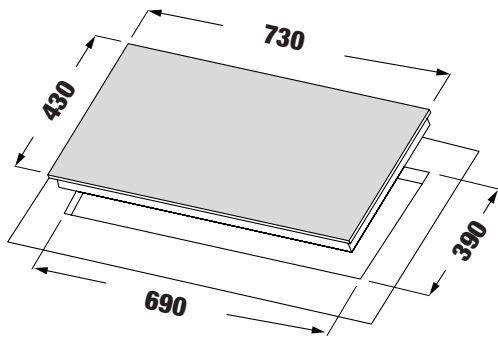

MODEL: KF - 073II

11.880.000 VND

Made in Malaysia

- Bếp 02 từ
- Mặt kính Crystal siêu bền, chịu lực chịu sốc nhiệt
- Bo mạch IGBT SIEMENS Made in Germany
- Công nghệ biến tần Inverter tiết kiệm 40% điện năng
- Công nghệ Half- Bridge gia nhiệt liên tục
- Điều khiển cảm ứng dạng ấn: 9 dãy công suất + Booster
- Chức năng Booster cực nhanh
- Chức năng hẹn giờ 99 phút và khóa trẻ em thông minh
- Chức năng hâm
- Chức năng nấu cơm
- Chức năng chiên xào
- Chức năng tạm dừng
- Chức năng chống tràn
- Công suất bếp 2200W x 2200W Booster (3200W x 3200W)
- Nguồn điện: 220V - 240V AC/50 - 60Hz
- Kích thước mặt kính: 730 * 430 mm
- Kích thước khoét đá: 690 * 390 mm