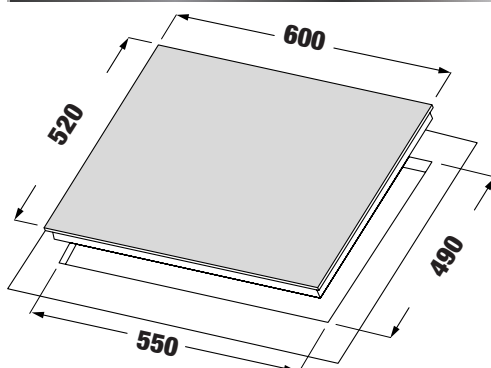

- Bếp 03 từ
- Mặt kính Shott Ceran Made in Germany, siêu bền, chịu lực chịu sốc nhiệt
- Bo mạch EGO Made in Germany
- Đu đốt EGO Made in Germany
- Công nghệ biến tần Inverter tiết kiệm 40% điện năng
- Công nghệ Half- Bridge gia nhiệt liên tục
- Điều khiển Slider dạng ấn
- Chức năng Booster nấu nhanh
- Chức năng cảm biến chống tràn an toàn khi sử dụng
- Chức năng tự động khóa bàn phím
- Chức năng hâm nóng (Warming) nhiều mức: 65°C, 75°C, 85°C
- Chức năng rã đông
- Chức năng tự động tắt bếp khi không có nồi
- Chắc năng cảnh báo khi quá nhiệt
- Hẹn giờ 99 phút
- Tự động chia sẻ công suất (Power management)
- Công suất bếp: 2300W x 2300W x 2800W
  (Booster 3700W x 3700W x 4200W)
- Nguồn điện: 220V - 240V AC / 50-60Hz
- Kích thước mặt kính: 600 * 520 mm
- Kích thước khoét đá: 570 * 490mm