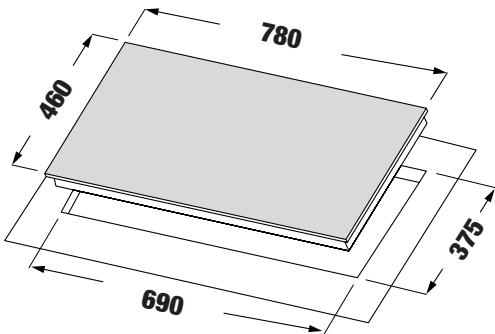

- Bếp Gas âm 02 lò
- Kính dày 8mm (xanh)
- Hệ thống mâm chia lửa Somipress - Made in Italy
- Chế độ pép hầm tiết kiệm gas
- Cảm ứng ngắt gas tự động FFD an toàn
- Hệ thống đánh lửa bằng pin IC 1,5V
- Mặt kính chịu lực chịu nhiệt
- Lượng gas tiêu thụ: 0.30 kg/h/lò
- Kích thước mặt kính: 780 * 460 mm
- Kích thước khoét đá: 690 * 375 mm

MODEL: KF - 668

8.880.000 VND