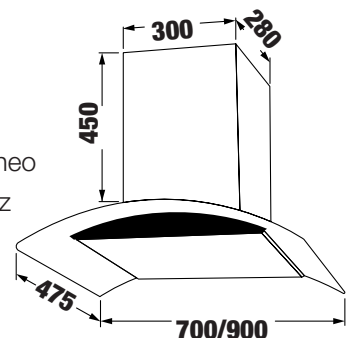

- Máy hút mùi kính cong
- Thân máy bằng inox sáng đẹp
- Kính cường lực dày 08mm tráng men bóng cao cấp
- Điều khiển phím bấm 3 tốc độ (ốp kính đen)
- Lưới lọc nhôm + than hoạt tính
- Đèn led 2x2W
- Motor 1x170W
- Công suất hút tối đa 1000m³/h
- Độ ồn maximum 48 dB
- Ống thoát D150 + 2m ống mềm kèm theo
- Nguồn điện: 220V - 240V AC/50 - 60Hz
- Ốp ống khói: 2 * 450 * 300 mm
- Kích thước: 475 * 700/900 mm