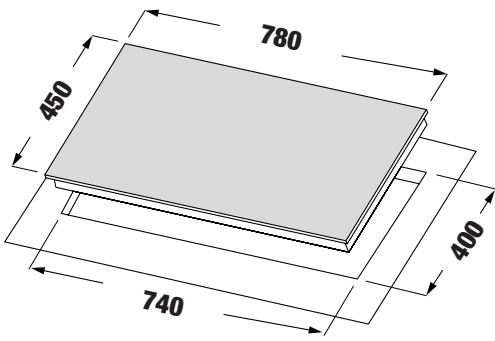

- Bếp 03 từ
- Mặt kính Schott Ceran Made in Germany siêu bền, chịu lực chịu sốc nhiệt
- Bo mạch EGO Made in Germany
- Đầu đốt EGO Made in Germany
- Bàn phím điều khiển dạng trượt Slider: 9 dây công suất + Booster
- Tự động chia công suất (Power Management)
- Công nghệ biến tần Inverter tiết kiệm 40% điện năng
- Công nghệ Half- Bridge gia nhiệt liên tục
- Chức năng Booster cực nhanh
- Chức năng hẹn giờ khóa trẻ em thông minh
- Chức năng cảm ứng chống tràn
- Chức năng hâm
- Chức năng tạm dừng khi cần thiết
- Chức năng tự động tắt bếp khi không có nồi
- Công suất bếp: 2300W x 1500W x 2300W
  (Booster 3700W x 2800W x 3700W)
- Nguồn điện: 220V - 240V AC/50 - 60Hz
- Kích thước mặt kính: 780 * 450 mm
- Kích thước khoét đá 740 * 400 mm