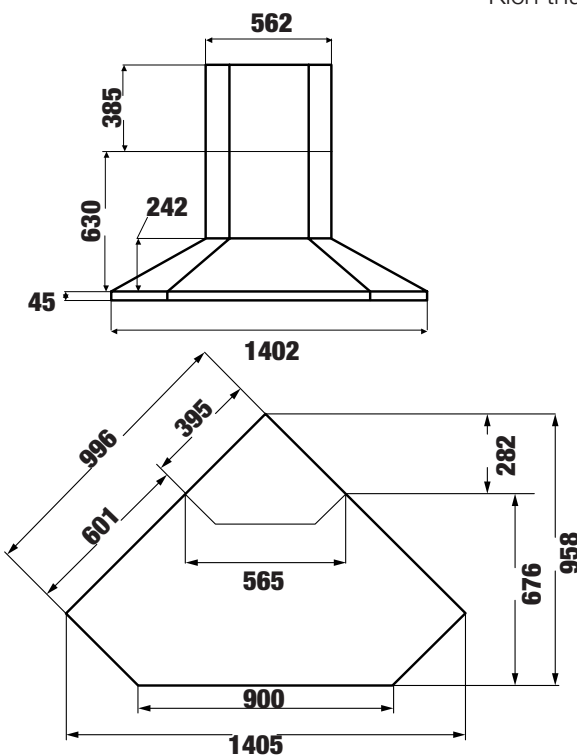

- Máy hút mùi lắp góc áp tường
- Thân bằng inox không gỉ
- Điều khiển phím bấm cơ 3 tốc độ
- Lưới lọc inox siêu bền dễ dàng vệ sinh khi sử dụng
- Đèn led 3 x15 W
- Motor 1x170 W
- Công suất hút tối đa 1200 m³/h
- Độ ồn maximum 48 dB
- Nguồn điện: 220V - 240V AC/50 - 60Hz
- Ống thoát hơi D150 mm và 2 m ống mềm kèm theo
- Kích thước: 45 * 275 * 700/900mm, ống thoát 1 * 450 mm