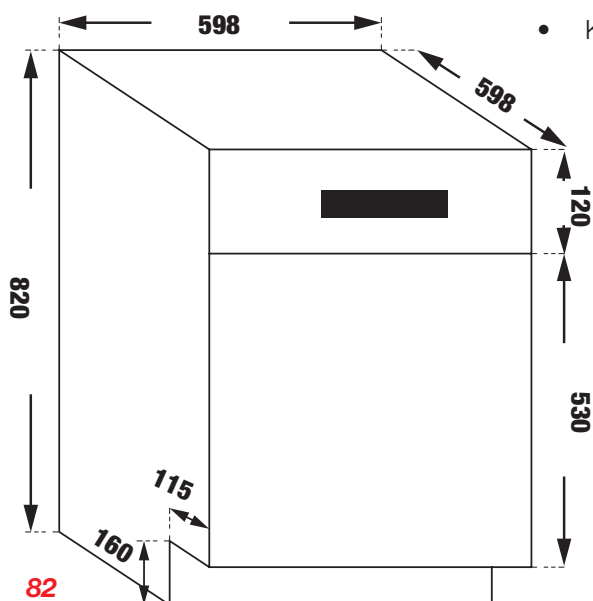

- Máy rửa chén âm bán phần
- Sức chứa 15 bộ đồ ăn Châu Âu
- 10 Chương trình rửa tích hợp: Prewash, Mini 14' (Jet Wash), Quick 30' 40°C, Eco (Standard Programme), Super 50' 65°C (Quick Clean), Easy Care 60°C, Dual Pro Wash 60°C, Smart 30°C - 50°C, Smart 50°C - 60°C, Smart 60°C - 70°C.
- Eco Wash - Half load option (with 3 mode), Tablet option, Extra Hygiene option, Extra Drying option, Extra Silent option (Silent Wash), Extra Fast option, Energy Save option, Rinse-aid indicator, Salt indicator, Washing cycle indicators, End of cycle indicator
- Chức năng mở cửa tự động (Auto open door)
- Chức năng đặc biệt:
- Delay timer option
- Chức năng UVON diệt khuẩn (UVON natural tech)
- Chức năng ION diệt khuẩn (ION natural tech)
- Hệ thống sấy khô Turbo (Drying system)
- Vòi phun phụ
- Khóa trẻ em (Child lock)
- Chức năng tạo Ozon
- Hệ thống chống Siphon
- Điều khiển cảm ứng hiện đại, màn hình Led sang trọng
- Chức năng hẹn giờ (Delay time)
- Độ ồn cực thấp maximum 42 dB
- Tiêu chuẩn tiết kiệm năng lượng châu Âu A+++, chỉ số hiệu quả năng lượng A
- Chức năng khóa máy khi có sự cố tác động (ngập nước, va đập, yếu điện, thiếu nước)
- Chống rò nước từ máy
- Hệ thống chuyển hướng điện (Electrical Diverter system)
- Đèn báo máy hoạt động và kết thúc chương trình rửa
- Chức năng kiểm tra độ cứng và làm mềm nước
- Đèn chiếu sáng bên trong (One spot)
- Nguồn điện: 220-240V / 50Hz / 10A
- Kích thước sản phẩm: 820C * 598R * 570S mm