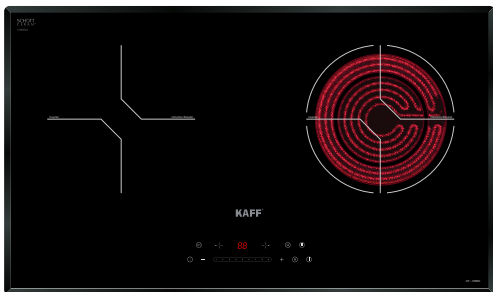

- Bếp 01 từ 01 điện
- Mặt kính Schott Ceran Made in Germany siêu bền, chịu lực chịu sốc nhiệt
- Đầu đốt và bo mạch EGO Made in Germany
- Công nghệ biến tần Inverter tiết kiệm 40% điện năng
- Công nghệ Half- Bridge gia nhiệt liên tục
- Tự động chia sẻ công suất (Power management)
- Bàn phím điều khiển Slider
- Chức năng Booster cực nhanh với bếp từ
- Chức năng hẹn giờ 99 phút
- Chức năng khóa trẻ em thông minh (Child lock)
- Chức năng 02 vòng nhiệt tiện dụng với các loại nồi lớn nhỏ
- Chức năng hâm (Warming), chức năng nấu cơm (Rice cooking)
- Chức năng tạm dừng (Pause)
- Chức năng cảm ứng chống tràn
- Chức năng cảm ứng quá nhiệt
- Công suất bếp: 2300W x 2200W (Booster 3700W)
- Nguồn điện: 220V - 240V AC/50 - 60Hz
- Kích thước mặt kính: 730 * 440 mm
- Kích thước khoét đá: 680 * 380 mm