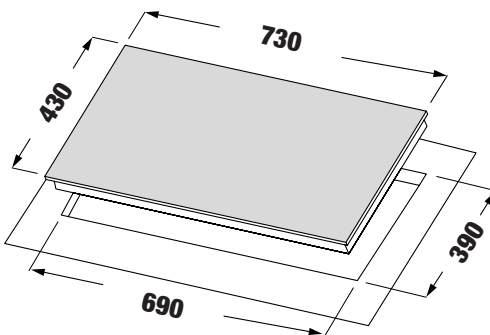

**MODEL: KF - GT70038II**

**14.800.000 VND**

Made in Malaysia

- Bếp 02 từ
- Đầu đốt EGO High light Made in Germany
- Mặt kính Crystal siêu bền, chịu lực chịu sốc nhiệt
- Bo mạch IGBT SIEMENS Made in Germany
- Công nghệ biến tần Inverter tiết kiệm 40% điện năng
- Công nghệ Half- Bridge gia nhiệt liên tục
- Tự động chia sẻ công suất: 9 dải công suất + Booster
- Chức năng Booster siêu nhanh với bếp từ
- Chế độ 02 vòng nhiệt tiện dụng
- Điều khiển cảm ứng dạng ấn
- Chức năng hẹn giờ 99 phút và khóa trẻ em thông minh
- Chức năng hâm
- Chức năng tạm dừng
- Chức năng chống tràn
- Công suất bếp 2200W x 2200W (Booster 3200W)
- Nguồn điện: 220V - 240V AC/50 - 60Hz
- Kích thước mặt kính: 730 \* 430 mm
- Kích thước khoét đá: 690 \* 390 mm