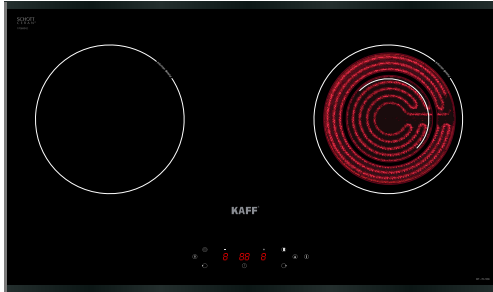

## MODEL: KF - EG902IH

23.800.000 VND

 Made in Germany

- Bếp 01 từ 01 điện
- Mặt kính Schott Ceran Made in Germany siêu bền, chịu lực chịu sốc nhiệt
- Đầu đốt và bo mạch EGO Made in Germany
- Công nghệ biến tần Inverter tiết kiệm 40% điện năng
- Công nghệ Half- Bridge gia nhiệt liên tục
- Tự động chia sẻ công suất (Power management)
- Bàn phím điều khiển Slider
- Chức năng Booster cực nhanh với bếp từ
- Chức năng hẹn giờ 99 phút
- Chức năng khóa trẻ em thông minh (Child lock)
- Chức năng 02 vòng nhiệt tiện dụng với các loại nồi
- Chức năng hâm (Warming)
- Chức năng tạm dừng (Pause)
- Chức năng cảm ứng chống tràn
- Chức năng cảm ứng quá nhiệt
- Công suất bếp: 2300W x 2200W (Booster 3700W)
- Nguồn điện: 220V - 240V AC/50 - 60Hz
- Kích thước mặt kính: 730 \* 440 mm
- Kích thước khoét đá: 680 \* 380 mm

**MODEL: KF - FL109**

**19.680.000 VND**

 **Made in Germany**

- Bếp 01 từ 01 điện
- Mặt kính Schott Ceran Made in Germany siêu bền, chịu lực chịu sốc nhiệt
- Đầu đốt và bo mạch EGO Made in Germany
- Công nghệ biến tần Inverter tiết kiệm 40% điện năng
- Công nghệ Half- Bridge gia nhiệt liên tục
- Tự động chia sẻ công suất (Power management)
- Bàn phím điều khiển dạng ấn
- Chức năng Booster cực nhanh với bếp từ
- Chức năng hẹn giờ 99 phút
- Chức năng khóa trẻ em thông minh (Child lock)
- Chức năng 02 vòng nhiệt tiện dụng với các loại nồi
- Chức năng tự động nhận diện vùng nấu
- Chức năng hâm (Warming)
- Chức năng tạm dừng (Pause)
- Chức năng cảm ứng chống tràn
- Chức năng cảm ứng quá nhiệt
- Công suất bếp: 2300W x 2200W (Booster 3700W)
- Nguồn điện: 220V - 240V AC/50 - 60Hz
- Kích thước mặt kính: 730 \* 430 mm
- Kích thước khoét đá: 680 \* 380 mm