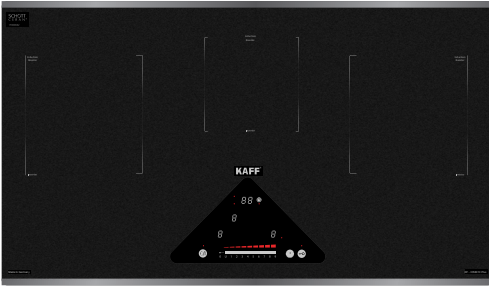

MODEL: KF - IC5801II PLUS

28.800.000 VND

Made in Germany