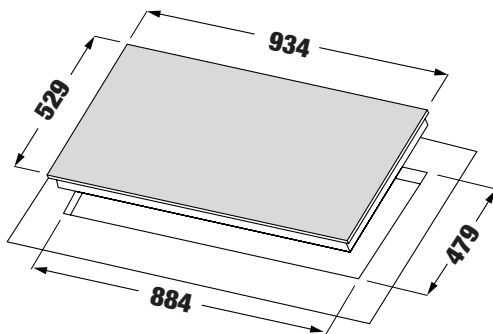

### ✓ DỊCH VỤ HOÀN HẢO

KAFF luôn sẵn sàng hỗ trợ dịch vụ trong thời gian ngắn nhất, hoàn hảo nhất cho khách hàng.

**BẾP TỬ ĐA ĐIỂM - MADE IN GERMANY**

**Model: KF - SMART848VARIO**

**96.800.000 VND**

 **Made in Germany**