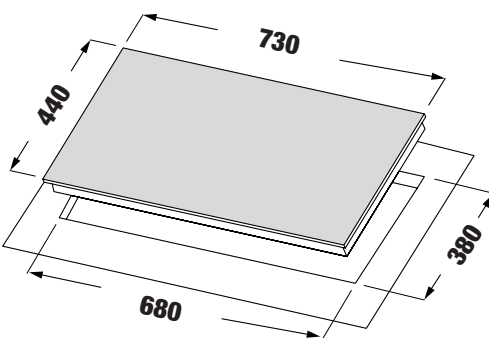

- Bếp 02 từ 01 điện
- Mặt kính Schott Ceran Made in Germany siêu bền, chịu lực chịu sốc nhiệt
- Đầu đốt EGO Made in Germany
- Bo mạch IGBT SIEMENS Made in Germany
- Công nghệ biến tần Inverter tiết kiệm 40% điện năng
- Công nghệ Half- Bridge gia nhiệt liên tục
- Tự động chia sẻ công suất (Power management)
- Điều khiển dạng cảm ứng dạng Slider: 9 dãy công suất + Booster
- Chức năng Booster cực nhanh
- Chức năng hẹn giờ khóa trẻ em thông minh
- Chức năng hâm
- Chức năng tạm dừng
- Chức năng cảm ứng chống tràn
- Chức năng 02 vòng nhiệt tiện dụng
- Công suất bếp: 2300W x 1500W x 2200W
  (Booster 3700W x 2800W)
- Nguồn điện: 220V - 240V AC/50 - 60Hz
- Kích thước mặt kính: 780 * 450 mm
- Kích thước khoét đá: 750 * 380 mm