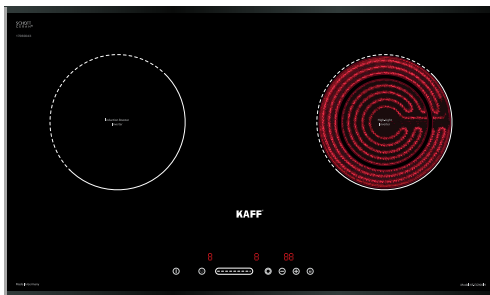

### MODEL: KF - 3850SL

21.800.000 VND

Made in Germany

- Bếp 02 từ
- Mặt kính Schott Ceran Made in Germany siêu bền, chịu lực chịu sốc nhiệt
- Đầu đốt và bo mạch EGO Made in Germany
- Công nghệ biến tần Inverter tiết kiệm 40% điện năng
- Công nghệ Half- Bridge gia nhiệt liên tục
- Tự động chia sẻ công suất (Power management)
- Bàn phím điều khiển Slider: 9 dãy công suất + Booster
- Chức năng Booster cực nhanh với bếp từ
- Chức năng hẹn giờ 99 phút
- Chức năng khóa trẻ em thông minh (Child lock)
- Chức năng hâm (Warming)
- Chức năng tạm dừng (Pause)
- Chức năng cảm ứng chống tràn
- Công suất bếp: 2300W x 2200W (Booster 3700W)
- Nguồn điện: 220V - 240V AC/50 - 60Hz
- Kích thước mặt kính: 730 \* 430 mm
- Kích thước khoét đá: 680 \* 380 mm

### MODEL: KF - EG900IH

21.800.000 VND

Made in Germany

- Bếp 01 từ 01 điện
- Mặt kính Schott Ceran Made in Germany siêu bền, chịu lực chịu sốc nhiệt
- Đầu đốt và bo mạch EGO Made in Germany
- Công nghệ biến tần Inverter tiết kiệm 40% điện năng
- Công nghệ Half- Bridge gia nhiệt liên tục
- Tự động chia sẻ công suất (Power management)
- Bàn phím điều khiển Slider
- Chức năng Booster cực nhanh với bếp từ
- Chức năng hẹn giờ 99 phút
- Chức năng khóa trẻ em thông minh (Child lock)
- Chức năng 02 vòng nhiệt tiện dụng với các loại nồi
- Chức năng hâm (Warming)
- Chức năng tạm dừng (Pause)
- Chức năng cảm ứng chống tràn
- Chức năng cảm ứng quá nhiệt
- Công suất bếp: 2300W x 2200W (Booster 3700W)
- Nguồn điện: 220V - 240V AC/50 - 60Hz
- Kích thước mặt kính: 730 \* 440 mm
- Kích thước khoét đá: 680 \* 380 mm