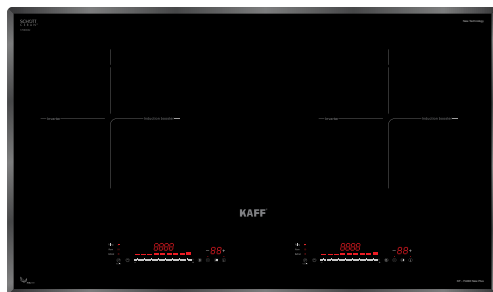

**MODEL: KF - IG3001IH**

**17.800.000 VND**

 **Made in Malaysia**

- Bếp 02 từ 01 điện
- Mặt kính Crystal siêu bền, chịu lực chịu sốc nhiệt
- Đầu đốt EGO Made in Germany
- Bo mạch IGBT SIEMENS Made in Germany
- Công nghệ biến tần Inverter tiết kiệm 40% điện năng
- Công nghệ Half- Bridge gia nhiệt liên tục
- Tự động chia sẻ công suất (Power management)
- Điều khiển dạng cảm ứng dạng Slider: 9 dãy công suất + Booster
- Chức năng Booster cực nhanh
- Chức năng hẹn giờ khóa trẻ em thông minh
- Chức năng hâm, chức năng rã đông, chức năng nấu cơm, chức năng chiên xào
- Chức năng tạm dừng
- Chức năng cảm ứng chống tràn
- Chức năng 02 vòng nhiệt tiện dụng
- Công suất bếp: 2200W x 1500W x 2200W  
(Booster 3800W x 2800W x 3800W)
- Nguồn điện: 220V - 240V AC/50 - 60Hz
- Kích thước mặt kính: 780 \* 450 mm
- Kích thước khoét đá: 750 \* 380 mm

**MODEL: KF - FL68II NEW PLUS**

**17.800.000 VND**

 **Made in Malaysia**

- Bếp 02 từ
- Mặt kính Schott Ceran Made in Germany siêu bền, chịu lực chịu sốc nhiệt
- Đầu đốt EGO Made in Germany
- Bo mạch IGBT SIEMENS Made in Germany
- Công nghệ biến tần Inverter tiết kiệm 40% điện năng
- Công nghệ Half- Bridge gia nhiệt liên tục
- Tự động chia sẻ công suất (Power management)
- Điều khiển dạng cảm ứng dạng Slider: 9 dãy công suất + Booster
- Chức năng Booster cực nhanh
- Chức năng hẹn giờ khóa trẻ em thông minh
- Chức năng hâm, chức năng rã đông, chức năng chiên xào
- Chức năng nấu cơm
- Chức năng tạm dừng
- Chức năng cảm ứng chống tràn
- Công suất bếp: 2200W x 2200W (Booster 3200W x 3200W)
- Nguồn điện: 220V - 240V AC/50 - 60Hz
- Kích thước mặt kính: 730 \* 430 mm
- Kích thước khoét đá: 690 \* 390 mm