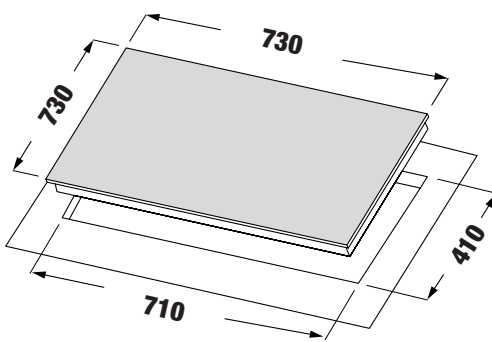

MODEL: KF - IH202IC

28.800.000 VND

Made in Germany

- Bếp 01 từ 01 điện
- Mặt kính Schott Ceran Made in Germany siêu bền, chịu lực chịu sốc nhiệt
- Đầu đốt EGO Made in Germany
- Bo mạch IGBT SIEMENS Made in Germany
- Công nghệ biến tần Inverter tiết kiệm 40% điện năng
- Công nghệ Half- Bridge gia nhiệt liên tục
- Tự động chia sẻ công suất (Power management)
- Bàn phím điều khiển Slider
- Chức năng Booster cực nhanh với bếp từ
- Chức năng hẹn giờ 99 phút
- Chức năng khóa trẻ em thông minh (Child lock)
- Chức năng 02 vòng nhiệt tiện dụng với các loại nồi
- Chức năng hâm (Warming)
- Chức năng Auto Cooking
- Chức năng tạm dừng (Pause)
- Chức năng cảm ứng chống tràn
- Chức năng cảm ứng quá nhiệt
- Công suất bếp: 2300W x 2200W (Booster 3700W)
- Nguồn điện: 220V - 240V AC/50 - 60Hz
- Kích thước mặt kính: 730 * 440 mm
- Kích thước khoét đá: 710 * 410 mm