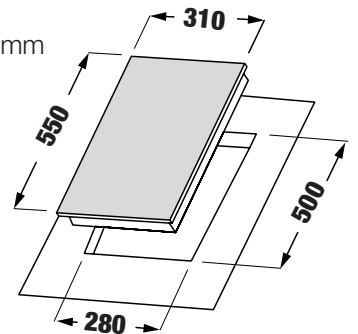

- Bếp Gas âm Domino 02 bếp
- Hệ thống mâm chia lửa 2 Horisun (HS173A + HS173B2-1-A1)
- Chế độ pép hầm tiết kiệm gas
- Cảm ứng ngắt gas tự động FFD an toàn
- Hệ thống đánh lửa Pin (IC)
- Mặt kính màu đen chịu lực chịu nhiệt 8mm
- Lượng gas tiêu thụ: 0.30 kg/h/lò
- Kích thước mặt kính: 310 * 550 mm
- Kích thước khoét đá: 280 * 500 mm