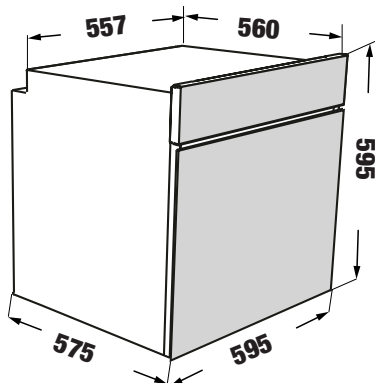

MODEL: KF - T90M

17.800.000 VND

- Lò nướng dung tích 66L
- 10 chức năng nướng
- Chức năng nướng đối lưu
- Cửa kính 2 lớp cách nhiệt
- Điều khiển cảm ứng thông minh hiện đại
- Đồng hồ điện tử
- Chức năng hẹn giờ
- Đèn bên trong lò
- Phụ kiện kèm theo: vỉ nướng và khay nướng
- Tiêu chuẩn tiết kiệm điện Châu Âu A++
- Khóa trẻ em
- Tự động tắt khi không sử dụng
- Tổng công suất 3.1KW
- Hiệu điện thế 220V - 240V / 50Hz - 16A
- Chiều dài dây cấp nguồn điện 2m có đầu cắm
- Kích thước sản phẩm: 600C * 560R * 560S mm
- Kích thước âm tủ: 590C * 560R * 595S mm