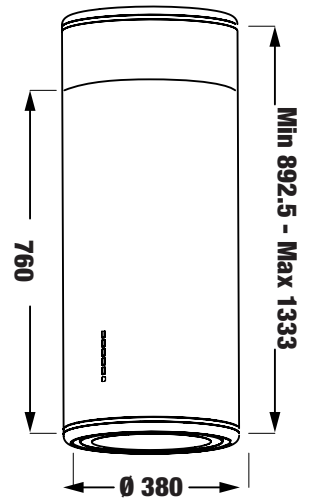

- Máy hút mùi hình trụ tròn treo độc lập
- Thân máy inox, sơn tĩnh điện màu đen
- Điều khiển điện tử 3 tốc độ
- Chức năng cảm ứng khói, nhiệt hiện đại
- Lưới lọc inox + 02 than hoạt tính
- Đèn Led 3x2W
- Motor 1x170W
- Công suất hút tối đa 1000m³/h
- Độ ồn maximum 48 dB
- Ống thoát D150 + 2m ống mềm kèm theo
- Nguồn điện: 220V - 240V AC/50 - 60H
- Ốp ống khói: 380 mm
- Kích thước: 760 * (892.5 - 1333) * 380 mm