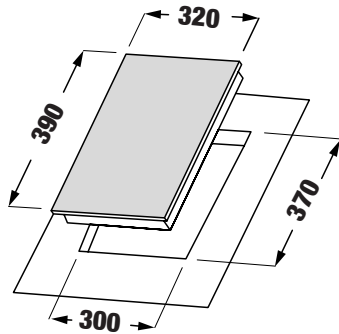

BẾP ĐIỆN TỬ - DOMINO - ĐƠN

KAFF®

MODEL: KF-330I

3.080.000 VND

- Bếp điện đơn Domino
- Mặt kính Crystal siêu bền, chịu lực chịu sốc nhiệt
- Chức năng nướng
- 09 dây công suất
- Điều khiển cảm ứng ấn
- Chức năng hẹn giờ 99 phút và khóa trẻ em thông minh
- 02 vòng nhiệt tiện dụng với nồi lớn nhỏ (Function)
- Công suất bếp: 2200W
- Nguồn điện: 220V - 240V AC/50 - 60Hz
- Kích thước mặt kính: 390 * 320 mm
- Kích thước khoét đá: 370 * 300 mm

MODEL: KF-330C

2.700.000 VND