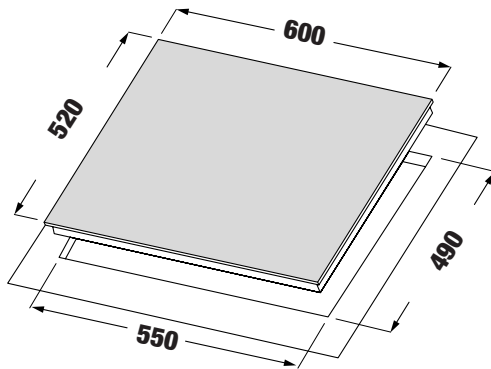

MODEL: KF - SQ5463I FABIO

28.800.000 VND

Made in Germany

- Bếp 03 từ
- Mặt kính Shott Ceran Made in Germany, siêu bền, chịu lực chịu sốc nhiệt
- Bo mạch EGO Made in Germany
- Đu đốt EGO Made in Germany
- Công nghệ biến tần Inverter tiết kiệm 40% điện năng
- Công nghệ Half- Bridge gia nhiệt liên tục
- Điều khiển Slider dạng ấn
- Chức năng Booster nấu nhanh
- Chức năng cảm biến chống tràn an toàn khi sử dụng
- Chức năng tự động khóa bàn phím
- Chức năng hâm nóng (Warming) nhiều mức: 65°C, 75°C, 85°C
- Chức năng rã đông, Chức năng chiên xào
- Chức năng tự động tắt bếp khi không có nồi
- Chắc năng cảnh báo khi quá nhiệt
- Hẹn giờ 99 phút
- Tự động chia sẻ công suất (Power management)
- Công suất bếp: 2300W x 2300W x 2800W
  (Booster 3700W x 3700W x 4200W)
- Nguồn điện: 220V - 240V AC / 50-60Hz
- Kích thước mặt kính: 600 * 520 mm
- Kích thước khoét đá: 570 * 490mm

MODEL: SQ38IH

29.800.000 VND

Made in Germany