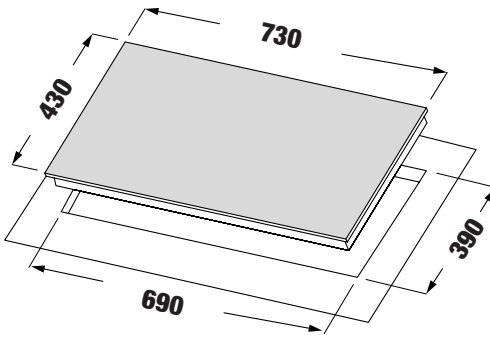

**MODEL: KF - 073CC**

**10.280.000 VND**

Made in Malaysia

- Bếp 02 điện
- Mặt kính Crystal siêu bền, chịu lực chịu sốc nhiệt
- Bo mạch IGBT SIEMENS Made in Germany
- Công nghệ biến tần Inverter tiết kiệm 40% điện năng
- Công nghệ Half- Bridge gia nhiệt liên tục
- Điều khiển cảm ứng dạng ấn: 9 dãy công suất + Booster
- Chức năng Booster cực nhanh
- Chức năng hẹn giờ 99 phút và khóa trẻ em thông minh
- Chức năng hâm
- Chức năng chiên xào
- Chức năng 02 vòng nhiệt
- Chức năng tạm dừng
- Chức năng chống tràn
- Công suất bếp 2200W x 2200W Booster
- Nguồn điện: 220V - 240V AC/50 - 60Hz
- Kích thước mặt kính: 730 \* 430 mm
- Kích thước khoét đá: 690 \* 390 mm