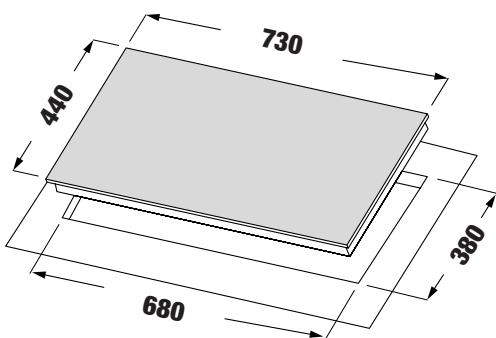

- Bếp 01 từ 01 điện
- Mặt kính Schott Ceran Made in Germany siêu bền, chịu lực chịu sốc nhiệt
- Đầu đốt và bo mạch EGO Made in Germany
- Công nghệ biến tần Inverter tiết kiệm 40% điện năng
- Công nghệ Half- Bridge gia nhiệt liên tục
- Tự động chia sẻ công suất (Power management)
- Bàn phím điều khiển Slider
- Chức năng Booster cực nhanh với bếp từ
- Chức năng hẹn giờ 99 phút
- Chức năng khóa trẻ em thông minh (Child lock)
- Chức năng 02 vòng nhiệt tiện dụng với các loại nồi
- Chức năng hâm (Warming)
- Chức năng tạm dừng (Pause)
- Chức năng cảm ứng chống tràn
- Chức năng cảm ứng quá nhiệt
- Công suất bếp: 2300W x 2200W (Booster 3700W)
- Nguồn điện: 220V - 240V AC/50 - 60Hz
- Kích thước mặt kính: 730 * 440 mm
- Kích thước khoét đá: 680 * 380 mm