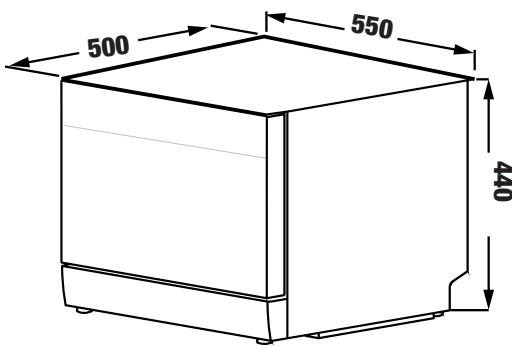

MODEL: KF - W8001EU

13.800.000 VND

Made in Thailand

- Máy rửa chén độc lập
- Thân sơn tĩnh điện màu trắng cao cấp
- Sức chứa 06 bộ đồ ăn Châu Âu
- 7 Chương trình rửa tích hợp: Rửa mạnh, rửa tự động, rửa tiết kiệm, rửa nhanh, rửa 90 phút, rửa sơ bộ, rửa chờ lên đến 24h
- Chức năng đặc biệt :tăng tốc độ rửa
- Chức năng điều khiển điện tử, màn hình Led sang trọng
- Chức năng hẹn giờ lên đến 24h
- Độ ồn cực thấp maximum 40dB
- Tiêu chuẩn tiết kiệm năng lượng châu Âu A++ (biến tần tích hợp)
- Chức năng khóa máy khi có sự cố tác động (ngập nước, va đập, yếu điện, thiếu nước,..)
- Chống rò nước từ máy
- Mức tiêu thụ điện năng: 0.61 Kwh/lần rửa
- Nhiệt độ nước nóng lên đến 700C
- Mức tiêu thụ nước: 6 lít/lần rửa
- Áp suất nước: 0.4 - 10 Bar
- Điện năng đầu vào: 220-240V / 50-60Hz
- Chiều dài cáp điện 1.5m
- Kích thước sản phẩm: 440C * 550R * 500S mm

MODEL: KF - SW800

16.800.000 VND

Made in Thailand