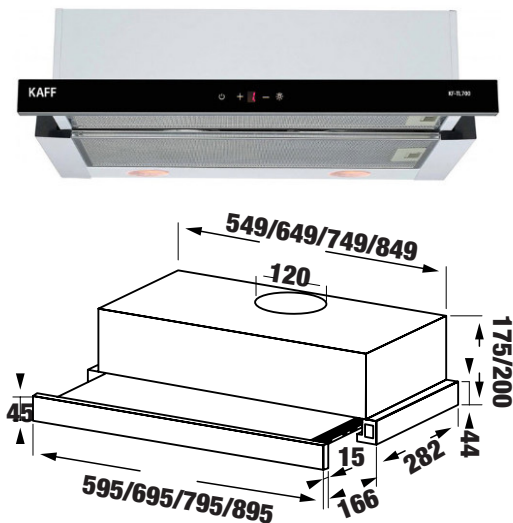

- Máy hút mùi âm tủ
- Chất liệu kính phối inox sang trọng
- Kết cấu âm tủ tiện lợi
- Động cơ đôi 2x80W
- Đèn LED 2x1.5 W
- Công suất hút tối đa 750m³/h
- Độ ồn maximum 48 dB
- Điều khiển phím bấm cảm ứng 3 tốc độ
- Lưới lọc Aluminum 3 lớp
- Ống thoát hơi D120 mm và ống mềm kèm theo
- Chế độ hút và khử mùi bằng than hoạt tính
- Nguồn điện 220V - 240V / 50Hz
- Kích thước: 45 * 280 * 175 * 600/700 mm
  và 45 * 280 * 200 * 800/900 mm

MODEL: KF - TL60H / TL70H
KF - TL80H / TL90H

4.780.000 / 4.980.000 VND

5.280.000 / 5.580.000 VND