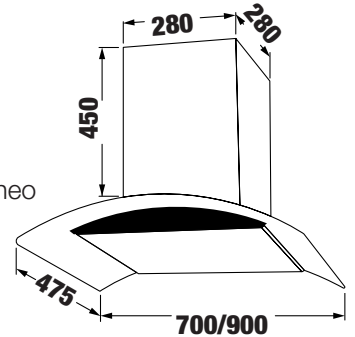

- Máy hút mùi kính cong
- Thân máy bằng inox sáng đẹp
- Kính cường lực dày 5mm tráng men bóng cao cấp
- Điều khiển phím bấm 3 tốc độ
- Lưới lọc inox + than hoạt tính
- Đèn Led bar 1x4W
- Motor 1x180W
- Công suất hút tối đa 1000m³/h
- Độ ồn maximum 48 dB
- Ống thoát D150 + 2m ống mềm kèm theo
- Ốp ống khói inox 1x450x300 mm
- Điện áp: 220V - 240V / 50Hz
- Kích thước: 475x700/900 mm