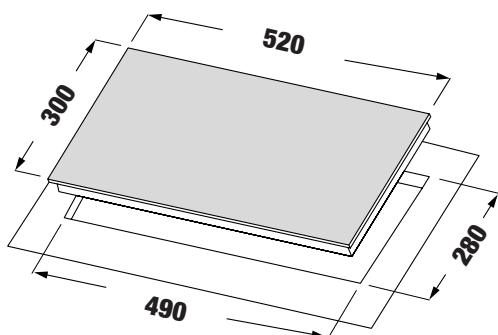

- Bếp 02 từ Domino ngang
- Mặt kính Schott Ceran Made in Germany siêu bền, chịu lực chịu sốc nhiệt
- Bo mạch EGO Made in Germany
- Công nghệ biến tần INVERTER tiết kiệm 40% điện năng
- Công nghệ Half- Bridge gia nhiệt liên tục
- Bàn phím điều khiển dạng Slider: 9 dây công suất + Booster
- Điều khiển cảm ứng Slider trực tiếp trên mặt bếp
- Tự động chia công suất (Power management)
- Chức năng Booster cực nhanh
- Chức năng hẹn giờ khóa trẻ em thông minh
- Chức năng nhận diện vùng nấu
- Chức năng hâm chức năng nấu cơm, chiên xào
- Chức năng tạm dừng
- Công suất bếp: 1200W x 1800W (Booster 2200W x 3200W)
- Nguồn điện: 220V - 240V AC/50 - 60Hz
- Kích thước mặt kính: 520 * 300 mm
- Kích thước khoét đá: 490 * 280 mm