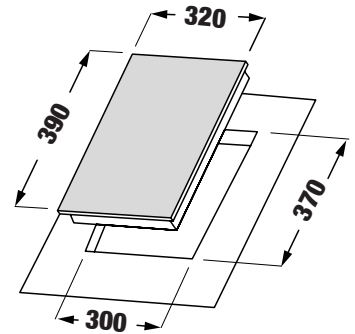

- Bếp 02 từ Domino
- Mặt kính Crystal siêu bền, chịu lực chịu sốc nhiệt
- Bo mạch IGBT SIEMENS Made in Germany
- Công nghệ biến tần Inverter tiết kiệm 40% điện năng
- Công nghệ Half- Bridge gia nhiệt liên tục
- Điều khiển cảm ứng dạng trượt Slider ấn: 9 dãy công suất + Booster cực nhanh
- Chức năng hẹn giờ 99 phút
- Chức năng chiên xào, hâm
- Chức năng tạm dừng
- Chức năng khóa bàn phím thông minh
- Công suất bếp: 2200W x 1500W (Booster 3200W x 2800W)
- Nguồn điện: 220V - 240V AC/50 - 60Hz
- Kích thước mặt kính: 530 * 300 mm
- Kích thước khoét đá: 500 * 280 mm

MODEL: KF - H33IS

4.280.000 VND

Made in Malaysia

- Bếp từ Domino: 01 từ
- Mặt kính Crystal siêu bền, chịu lực chịu sốc nhiệt
- Bo mạch IGBT SIEMENS Made in Germany
- Công nghệ biến tần Inverter tiết kiệm 40% điện năng
- Công nghệ Half- Bridge gia nhiệt liên tục
- Điều khiển cảm ứng dạng trượt Slider ấn: 9 dãy công suất + Booster cực nhanh
- Chức năng khóa bàn phím thông minh
- Chức năng chiên xào
- Chức năng tạm dừng
- Chức năng hẹn giờ
- Công suất bếp: 2200W (Booster 3200W)
- Nguồn điện: 220V - 240V AC/50 - 60Hz
- Kích thước mặt kính: 390 * 320 mm
- Kích thước khoét đá: 370 * 300 mm