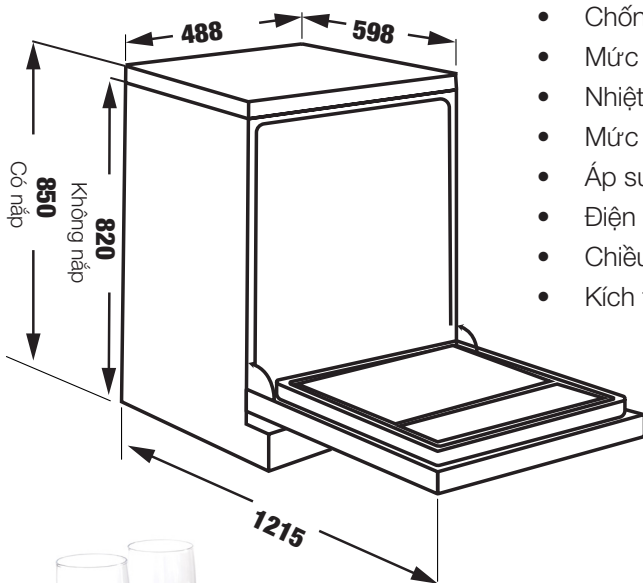

- Máy rửa chén độc lập/Semi and free standing Diswasher
- Xuất xứ: Thổ Nhĩ Kỳ
- Sức chứa 09 bộ đồ ăn Châu Âu
- Thân inox cao cấp
- 10 Chương trình rửa tích hợp: Rửa trắng 14'/Mini 14', Rửa mạnh 30'/Quick 30', rửa tiết kiệm/Eco, rửa hai dàn ở nhiệt độ 60 độ / Dual pro wash 60, rửa nhanh 50 độ/Super 50', rửa chuyên sâu 70 độ Hygiene 70°C, rửa tự động mức nhẹ 30-50 độ/Smart 30°C – 50°C, rửa tự động mức nặng 50-70 độ/Smart 50°C – 70°C
- Chức năng mở cửa tự động khi kết thúc chu trình rửa
- Chức năng đặc biệt : tăng tốc bộ rửa, rửa nửa tải
- Chức năng sấy tăng cường (Turbo Fan)
- Chức năng sấy khí tươi (Fresh air function)
- Chức năng UVON diệt khuẩn (UVON natural tech)
- Chức năng ION diệt khuẩn (ION natural tech)
- Điều khiển nút bấm tiện dụng
- Chức năng hẹn giờ
- Độ ồn cực thấp maximum 40dB
- Tiêu chuẩn tiết kiệm năng lượng châu Âu A+++ (biến tần tích hợp).
- Chức năng khóa máy khi có sự cố tác động (ngập nước, va đập, yếu điện, thiếu nước)
- Chức năng mở cửa tự động khi kết thúc chu trình rửa/Auto door technology
- Chống rò nước từ máy
- Mức tiêu thụ điện năng: 0,657Kwh/lần rửa
- Nhiệt độ nước nóng lên đến 70°C
- Mức tiêu thụ nước: 6 lít/lần rửa
- Áp suất nước: 0.4 - 10 Bar
- Điện năng đầu vào: 220 - 240V / 50 - 60Hz
- Chiều dài cáp điện 1.5m
- Kích thước sản phẩm: 820-850C * 448R * 598S mm