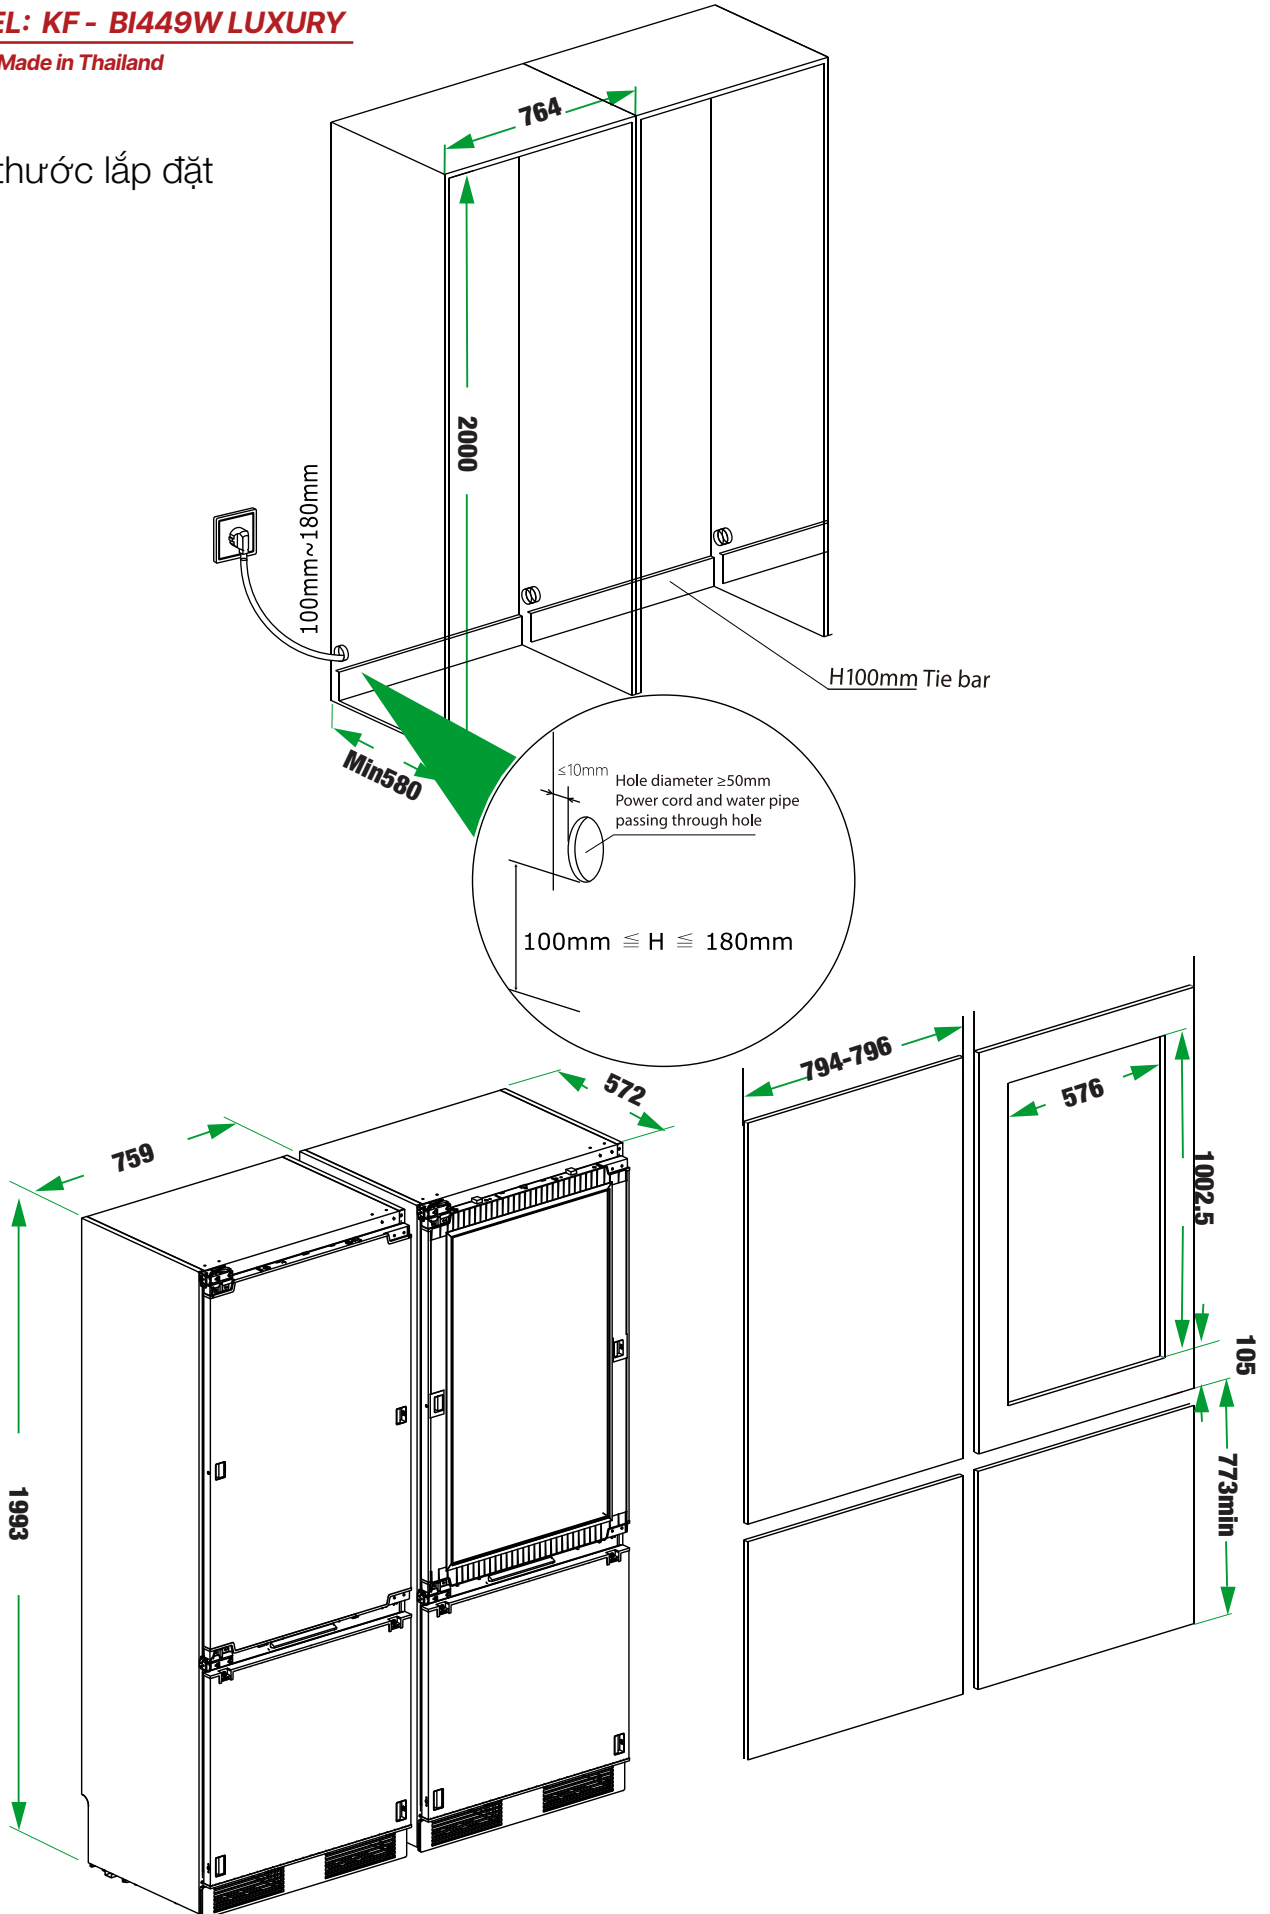

MODEL: KF - BI449W LUXURY

Made in Thailand

Kích thước lắp đặt