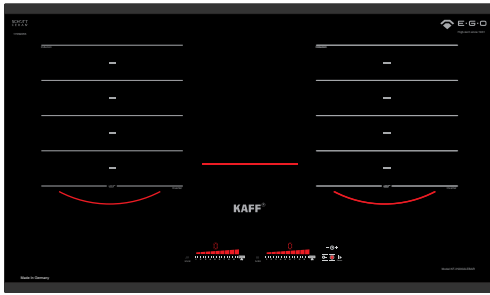

## MODEL: KF - IH870Z PLUS

26.800.000 VND

Made in Germany

- Bếp 02 từ
- Mặt kính Schott Ceran Made in Germany siêu bền, chịu lực chịu sốc nhiệt
- Đầu đốt EGO Made in Germany
- Bo mạch IGBT SIEMENS Made in Germany
- Công nghệ biến tần Inverter tiết kiệm 40% điện năng
- Công nghệ Half- Bridge gia nhiệt liên tục
- Tự động chia sẻ công suất (Power management)
- Điều khiển cảm ứng dạng trượt Slider: 9 dãy công suất + Booster
- Chức năng Booster cực nhanh
- Chức năng hẹn giờ khóa trẻ em thông minh
- Chức năng Auto Cooking
- Chức năng hâm chức năng nấu cơm
- Chức năng tạm dừng
- Chức năng cảm ứng quá nhiệt
- Công suất bếp: 2300W x 2300W (Booster 3700W x 3700W)
- Nguồn điện: 220V - 240V AC/50 - 60Hz
- Kích thước mặt kính: 730 \* 430 mm
- Kích thước khoét đá: 710 \* 410 mm

**MODEL: KF - IH2002 LEBAR**

**29.800.000 VND**

 **Made in Germany**

- Bếp 02 từ
- Mặt kính Schott Ceran Made in Germany siêu bền, chịu lực chịu sốc nhiệt
- Đèn led decor mặt kính sang trọng
- Đầu đốt EGO Made in Germany
- Bo mạch EGO Made in Germany
- Công nghệ biến tần Inverter tiết kiệm 40% điện năng
- Công nghệ Half- Bridge gia nhiệt liên tục
- Tự động chia sẻ công suất (Power management)
- Điều khiển cảm ứng dạng trượt Slider: 9 dãy công suất + Booster
- Chức năng Booster cực nhanh
- Chức năng hẹn giờ khóa trẻ em thông minh
- Chức năng hâm chức năng nấu cơm
- Chức năng tạm dừng
- Chức năng cảm ứng quá nhiệt
- Chức năng tự động tắt bếp khi không có nồi
- Công suất bếp: 2300W x 2300W (Booster 3700W x 3700W)
- Nguồn điện: 220V - 240V AC/50 - 60Hz
- Kích thước mặt kính: 730 \* 430 mm
- Kích thước khoét đá: 680 \* 380 mm