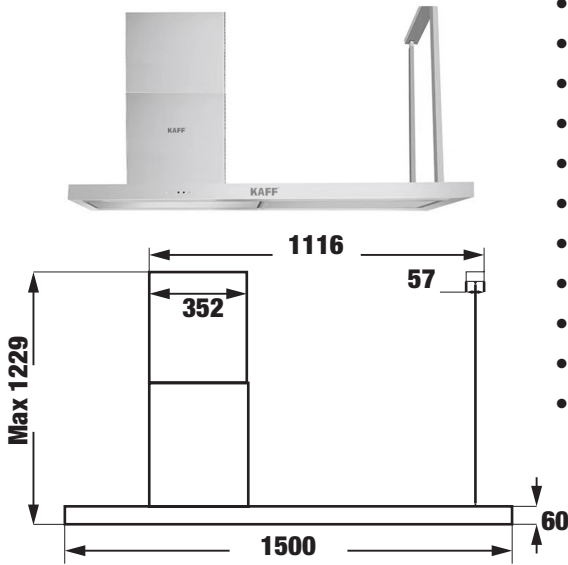

MODEL: KF - IS1500S LUX

28.900.000 VND

- Máy hút mùi kính toa treo độc lập
- Thân máy bằng inox sáng đẹp
- Điều khiển phím bấm 3 tốc độ
- Lưới lọc inox + than hoạt tính
- Đèn Led Bar 4x4W
- Motor 1x170W
- Công suất hút tối đa 1200m³/h
- Độ ồn maximum 48 dB
- Ống thoát D150 + 2m ống mềm kèm theo
- 2 Ốp ống khói inox: 589 * 325 * 325 mm
- Kích thước sản phẩm: 1500 * 60 * 589 * 325 mm

MODEL: KF - IS1500B LUX

28.900.000 VND