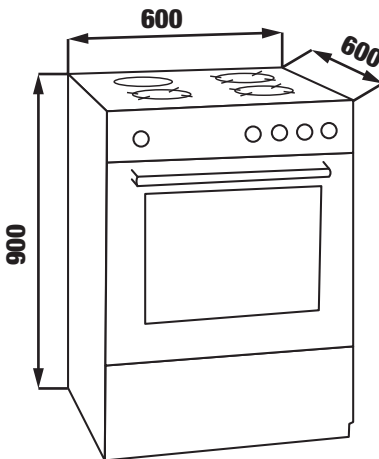

MODEL: KF - FRT6604IN

42.800.000 VND

Made in Turkey