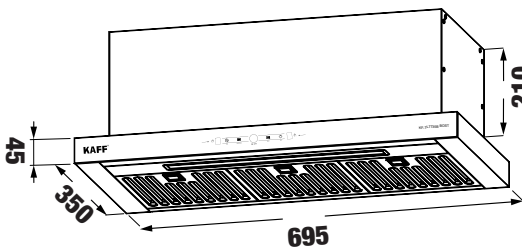

- Máy hút mùi âm tủ vẩy tay
- Chất liệu sơn tĩnh điện màu đen
- Kết cấu âm tủ tiện lợi
- Động cơ TURBO BOOSTER 1x220W sức hút mạnh mẽ siêu êm
- Đèn Led Bar 2x2W
- Công suất hút với chức năng BOOSTER lên tới **1500** m³/h
- Độ ồn maximum 48dB
- Lưới lọc thang Inox kết hợp than hoạt tính
- Ống thoát hơi D150 mm và ống mềm 2m kèm theo
- Than hoạt tính khử mùi hôi
- Điều khiển cảm ứng 3 tốc độ + chức năng **BOOSTER**
- Điều khiển vẩy tay tiện lợi
- Chức năng hẹn giờ
- Nguồn điện 220V - 240 V / 50 Hz
- Kích thước sản phẩm: 695 * 35 * 210 * 45mm

MODEL: KF - TL7735S BOST

8.280.000 VND