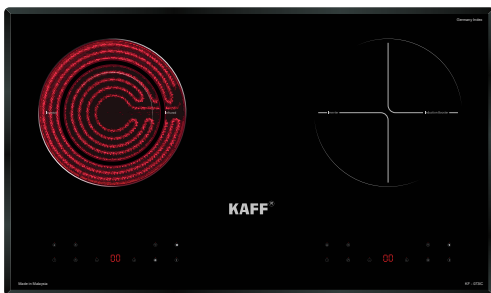

MODEL: KF - 073IC

10.880.000 VND

Made in Malaysia

- Bếp 01 từ 01 điện
- Mặt kính Crystal siêu bền, chịu lực chịu sốc nhiệt
- Bo mạch IGBT SIEMENS Made in Germany
- Công nghệ biến tần Inverter tiết kiệm 40% điện năng
- Công nghệ Half- Bridge gia nhiệt liên tục
- Điều khiển cảm ứng dạng ấn: 9 dãy công suất + Booster
- Chức năng Booster cực nhanh
- Chức năng hẹn giờ 99 phút và khóa trẻ em thông minh
- Chức năng hâm
- Chức năng nấu cơm
- Chức năng chiên xào
- Chức năng 02 vòng nhiệt
- Chức năng tạm dừng
- Chức năng chống tràn
- Công suất bếp 2200W x 2200W Booster (3200W)
- Nguồn điện: 220V - 240V AC/50 - 60Hz
- Kích thước mặt kính: 730 * 430 mm
- Kích thước khoét đá: 690 * 390 mm