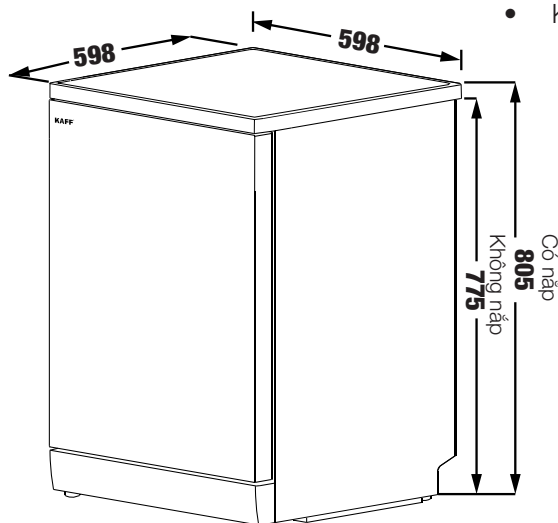

- Máy rửa chén độc lập
- Xuất xứ: Thái Lan (Made in Thailand)
- Sức chứa 17 bộ đồ ăn Châu Âu/15 place settings
- 8 Chương trình rửa tích hợp
- Hệ thống PTC sấy khô khí nóng
- Chức năng khử khuẩn lên đến 72 độ giúp diệt khuẩn lên đến 99.99% (Sterilization), Chức năng sấy khí tươi 72h
- Chức năng rửa thông minh (Smart Washing Function Auto)
- Sấy tăng cường (Turbo Fan)
- Khóa trẻ em (Child lock)
- Chức năng tạo Ozon
- Chức năng cài đặt lượng muối và dầu bóng (Adjustment of Water Softener Setting)
- Chức năng nâng hạ khay rửa (Adjustable upper basket)
- Chức năng rửa nửa tải (Half load)
- Điều khiển cảm ứng hiện đại, màn hình Led sang trọng
- Chức năng hẹn giờ (Delay time)
- Độ ồn cực thấp maximum 48 dB
- Bơm chính và bơm xả BLDC (Dual smart BLDC motor)
- Tiêu chuẩn tiết kiệm năng lượng châu Âu A+++ (biến tần tích hợp)
- Chức năng khóa máy khi có sự cố tác động (ngập nước, va đập, yếu điện, thiếu nước,...)
- Chống rò nước từ máy
- Điều khiển cảm ứng, màn hình led sang trọng
- Độ ồn maximum 48dB
- Tiêu chuẩn tiết kiệm năng lượng Châu Âu A+++ (biến tần tích hợp)
- Mức tiêu thụ điện năng maximum 0.92 Kwh/lần rửa
- Nhiệt độ nước nóng lên đến 72°C
- Mức tiêu thụ nước: 6 - 11.2 lít/lần rửa
- Áp suất nước: 0.4 đến 10 Bar
- Điện năng đầu vào: 220-240V / 50-60Hz
- Chiều dài cáp điện: 1.5m
- Kích thước: 598R * 598S * (775-805)C mm