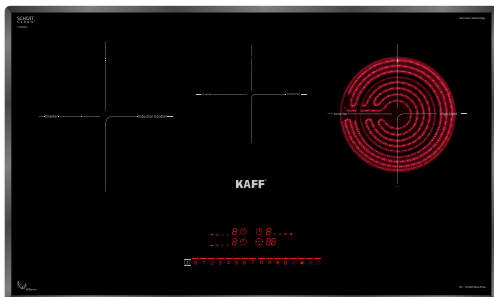

BẾP TỬ - MADE IN MALAYSIA

MODEL: KF - IC79H NEW PLUS

21.800.000 VND

Made in Malaysia

- Bếp 02 từ 01 điện
- Mặt kính Schott Ceran Made in Germany siêu bền, chịu lực chịu sốc nhiệt
- Đầu đốt EGO Made in Germany
- Bo mạch IGBT SIEMENS Made in Germany
- Công nghệ biến tần Inverter tiết kiệm 40% điện năng
- Công nghệ Half- Bridge gia nhiệt liên tục
- Tự động chia sẻ công suất (Power management)
- Điều khiển dạng cảm ứng dạng Slider: 9 dãy công suất + Booster
- Chức năng Booster cực nhanh
- Chức năng hẹn giờ khóa trẻ em thông minh
- Chức năng hâm
- Chức năng tạm dừng
- Chức năng cảm ứng chống tràn
- Chức năng 02 vòng nhiệt tiện dụng
- Công suất bếp: 2200W x 1500W x 2200W
  (Booster 3200W x 2800W)
- Nguồn điện: 220V - 240V AC/50 - 60Hz
- Kích thước mặt kính: 780 * 450 mm
- Kích thước khoét đá: 750 * 390 mm

MODEL: KF - IC3801

16.800.000 VND

Made in Malaysia