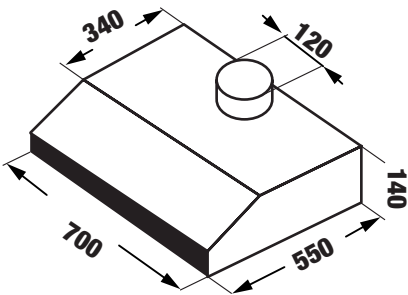

MODEL: KF - 70I

4.280.000 VND

- Máy hút mùi cổ điện
- Thân máy bằng inox sáng đẹp
- Hệ thống điều khiển cơ 3 tốc độ
- Động cơ Turbin đôi 2x80 W
- Đèn chiếu sáng halogen 2x15W
- Nguồn điện 220V - 240V / 50 Hz
- Công suất hút tối đa 700 m³/h
- Độ ồn maximum 48dB
- Bộ lọc: lưới lọc inox + than hoạt tính
- Ống thoát hơi D120 mm
- Kích thước: 140 * 550 * 700 mm

MODEL: KF - 700W

4.360.000 VND

- Máy hút mùi cổ điện (dạng vân gỗ)
- Thân thép sơn tĩnh điện
- Hệ thống điều khiển cơ 3 tốc độ.
- Động cơ Turbin đôi 2x80 W
- Đèn chiếu sáng halogen 2x15 W
- Công suất hút tối đa lên đến 700 m³/h
- Lưới lọc + than hoạt tính
- Độ ồn maximum 48 dB
- Nguồn điện: 220V - 240V AC/50 - 60Hz
- Ống thoát hơi D120/125 mm
- Kích thước 140 * 550 * 700 mm