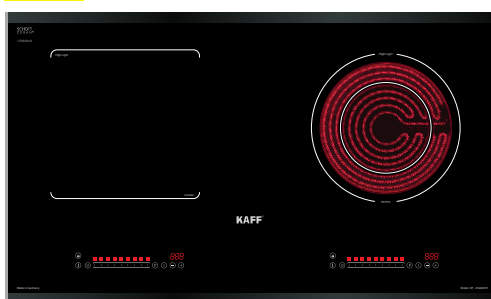

## MODEL: KF - EG901IH

22.800.000 VND

 Made in Germany

- Bếp 01 từ 01 điện
- Mặt kính Schott Ceran Made in Germany siêu bền, chịu lực chịu sốc nhiệt
- Đầu đốt và bo mạch EGO Made in Germany
- Công nghệ biến tần Inverter tiết kiệm 40% điện năng
- Công nghệ Half- Bridge gia nhiệt liên tục
- Tự động chia sẻ công suất (Power management)
- Bàn phím điều khiển Slider
- Chức năng Booster cực nhanh với bếp từ
- Chức năng hẹn giờ 99 phút
- Chức năng khóa trẻ em thông minh (Child lock)
- Chức năng 02 vòng nhiệt tiện dụng với các loại nồi
- Chức năng hâm (Warming)
- Chức năng tạm dừng (Pause)
- Chức năng cảm ứng chống tràn
- Chức năng cảm ứng quá nhiệt
- Công suất bếp: 2300W x 2200W (Booster 3700W)
- Nguồn điện: 220V - 240V AC/50 - 60Hz
- Kích thước mặt kính: 730 \* 440 mm
- Kích thước khoét đá: 680 \* 380 mm

## MODEL: KF - EG902IH

23.800.000 VND

 Made in Germany

- Bếp 01 từ 01 điện
- Mặt kính Schott Ceran Made in Germany siêu bền, chịu lực chịu sốc nhiệt
- Đầu đốt và bo mạch EGO Made in Germany
- Công nghệ biến tần Inverter tiết kiệm 40% điện năng
- Công nghệ Half- Bridge gia nhiệt liên tục
- Tự động chia sẻ công suất (Power management)
- Bàn phím điều khiển Slider
- Chức năng Booster cực nhanh với bếp từ
- Chức năng hẹn giờ 99 phút
- Chức năng khóa trẻ em thông minh (Child lock)
- Chức năng 02 vòng nhiệt tiện dụng với các loại nồi
- Chức năng hâm (Warming)
- Chức năng tạm dừng (Pause)
- Chức năng cảm ứng chống tràn
- Chức năng cảm ứng quá nhiệt
- Công suất bếp: 2300W x 2200W (Booster 3700W)
- Nguồn điện: 220V - 240V AC/50 - 60Hz
- Kích thước mặt kính: 730 \* 440 mm
- Kích thước khoét đá: 680 \* 380 mm