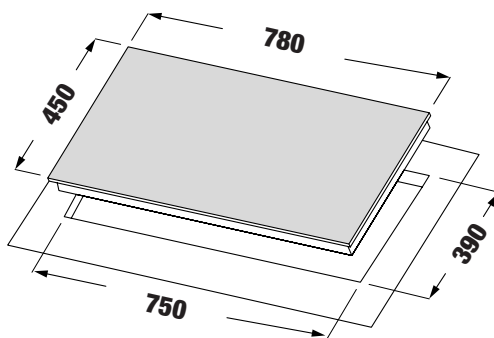

BẾP TỬ - MADE IN MALAYSIA

MODEL: KF - IC79H NEW PLUS

21.800.000 VND

Made in Malaysia

- Bếp 02 từ 01 điện
- Mặt kính Schott Ceran Made in Germany siêu bền, chịu lực chịu sốc nhiệt
- Đầu đốt EGO Made in Germany
- Bo mạch IGBT SIEMENS Made in Germany
- Công nghệ biến tần Inverter tiết kiệm 40% điện năng
- Công nghệ Half- Bridge gia nhiệt liên tục
- Tự động chia sẻ công suất (Power management)
- Điều khiển dạng cảm ứng dạng Slider: 9 dãy công suất + Booster
- Chức năng Booster cực nhanh
- Chức năng hẹn giờ khóa trẻ em thông minh
- Chức năng hâm
- Chức năng tạm dừng
- Chức năng cảm ứng chống tràn
- Chức năng 02 vòng nhiệt tiện dụng
- Công suất bếp: 2200W x 1500W x 2200W
  (Booster 3200W x 2800W)
- Nguồn điện: 220V - 240V AC/50 - 60Hz
- Kích thước mặt kính: 780 * 450 mm
- Kích thước khoét đá: 750 * 390 mm

MODEL: KF - IC3801

16.800.000 VND

Made in Malaysia