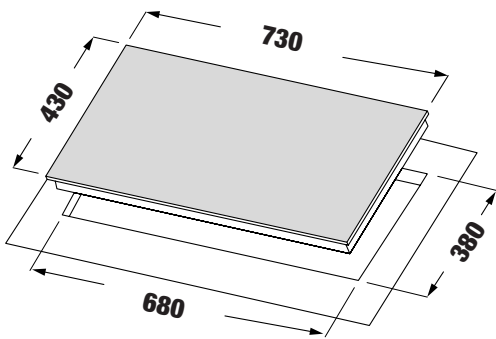

## MODEL: KF - ROTE55

27.800.000 VND

Made in Germany

- Bếp 02 từ
- Mặt kính Schott Ceran Made in Germany siêu bền, chịu lực chịu sốc nhiệt
- Đầu đốt EGO Made in Germany
- Bo mạch EGO Made in Germany
- Công nghệ biến tần Inverter tiết kiệm 40% điện năng
- Công nghệ Half- Bridge gia nhiệt liên tục
- Chức năng tự nhận diện vùng nấu
- Tự động chia sẻ công suất (Power management)
- Điều khiển cảm ứng dạng xoay: 9 dãy công suất + Booster
- Chức năng Booster cực nhanh
- Chức năng hẹn giờ khóa trẻ em thông minh
- Chức năng hâm, chức năng nấu cơm
- Chức năng tạm dừng
- Chức năng hâm nóng (Warming) nhiều mức: 65°C, 75°C, 85°C
- Chức năng cảm ứng quá nhiệt
- Công suất bếp: 2300W x 2300W (Booster 3700W x 3700W)
- Nguồn điện: 220V - 240V AC/50 - 60Hz
- Kích thước mặt kính: 730 \* 430 mm
- Kích thước khoét đá: 680 \* 380 mm