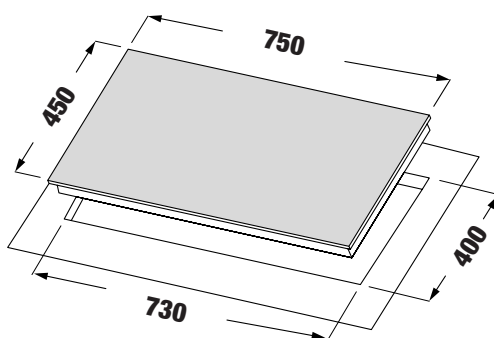

- Bếp 02 từ 01 điện
- Mặt kính Crystal siêu bền, chịu lực chịu sốc nhiệt
- Đầu đốt EGO Made in Germany
- Bo mạch IGBT SIEMENS Made in Germany
- Công nghệ biến tần Inverter tiết kiệm 40% điện năng
- Công nghệ Half- Bridge gia nhiệt liên tục
- Tự động chia sẻ công suất (Power management)
- Điều khiển dạng cảm ứng dạng Slider: 9 dãy công suất + Booster
- Chức năng Booster cực nhanh
- Chức năng hẹn giờ khóa trẻ em thông minh
- Chức năng hâm
- Chức năng tạm dừng
- Chức năng cảm ứng chống tràn
- Chức năng 02 vòng nhiệt tiện dụng
- Công suất bếp: 2300W x 1500W x 2200W
  (Booster 3700W x 2800W)
- Nguồn điện: 220V - 240V AC/50 - 60Hz
- Kích thước mặt kính: 750 * 450 mm
- Kích thước khoét đá: 730 * 400 mm