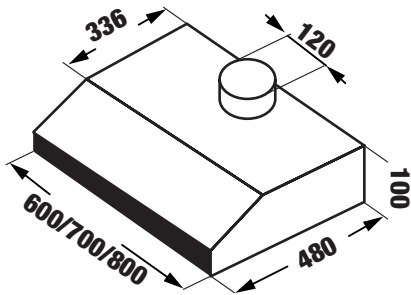

MODEL: KF - 688I/788I/888I

4.680.000 / 4.880.000 / 5.080.000 VND

- Máy hút mùi cỡ điện
- Thân máy bằng inox sáng đẹp
- Hệ thống điều khiển cảm ứng 3 tốc độ
- Động cơ Turbin đôi 2x80 W
- Đèn led 2x15 W
- Nguồn điện 220V - 240V/50 Hz
- Công suất hút tối đa 700 m³/h
- Độ ồn maximum 48 dB
- Bộ lưới lọc inox + than hoạt tính
- Ống thoát hơi D120 mm
- Kích thước 100 * 480 * 336 * 600/700/800 mm

MODEL: KF - 638I/738I

4.080.000 / 4.260.000 VND