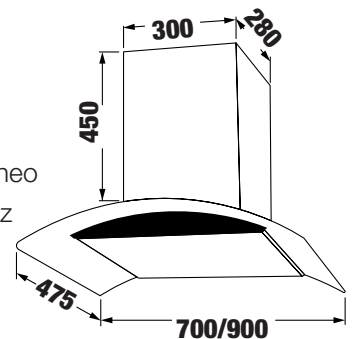

- Máy hút mùi kính cong
- Thân bằng inox sáng đẹp
- Kính cường lực dày 08mm tráng men bóng cao cấp
- Điều khiển cảm ứng 3 tốc độ
- Lưới lọc nhôm + than hoạt tính
- Đèn led 2x2W
- Motor 1x170W
- Công suất hút tối đa 1000m³/h
- Độ ồn maximum 48 dB
- Ống thoát D150 + 2m ống mềm kèm theo
- Nguồn điện: 220V - 240V AC/50 - 60Hz
- Ổp ống khói inox 2 * 450 * 300
- Kích thước: 475 * 700/900 mm