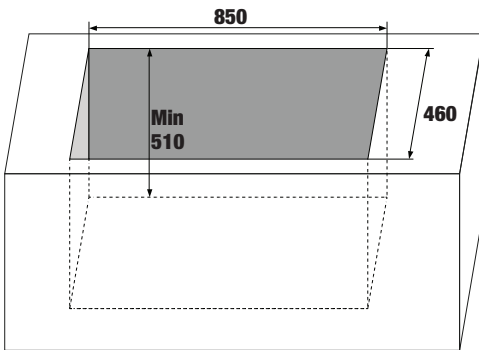

- Máy rửa chén tích hợp bồn rửa
- Chất liệu inox không rỉ
- 4 chương trình rửa: rửa mạnh, rửa kỹ, rửa tiết kiệm, rửa thịt rau củ
- Điều khiển cảm ứng hiện đại
- Màn hình hiển thị Led LCD
- Chức năng tự vệ sinh khoang rửa
- Có thể rửa rau củ quả, rửa thịt
- Khử Khuẩn bằng sóng siêu âm/Ultrasonic ware function
- Chức năng tạo Ozon/Ozon option
- Chức năng khóa trẻ em thông minh
- Chức năng chống rò rỉ nước
- Điện áp 220-240V/60Hz
- Độ ồn tối đa 58Db
- Công suất 1760W
- Động cơ BLD tiết kiệm năng lượng
- Lượng nước tiêu thụ/6 lít/lần rửa
- Kích thước sản phẩm: 880 \* 490 \* 540 mm
- Kích thước khoét đá: 850 \* 460 \* Min510 mm