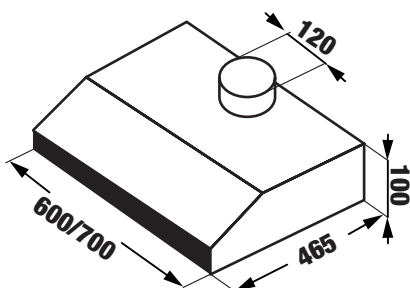

- Thân máy bằng sơn tĩnh điện màu đen phối inox
- Hệ thống điều khiển cơ 3 tốc độ
- Động cơ Turbin đôi 2x80 W
- Bóng đèn LED BAR 15 W
- Công suất hút tối đa lên đến 700 m³/h
- Bộ lọc: lưới lọc inox + than hoạt tính
- Độ ồn tối đa 48 dB
- Ống thoát đường kính 120 mm
- Nguồn điện: 220V - 240V AC/50 - 60Hz
- Kích thước (mm): 100 * 465 * 600/700 mm

MODEL: KF - S70HD

4.880.000 VND