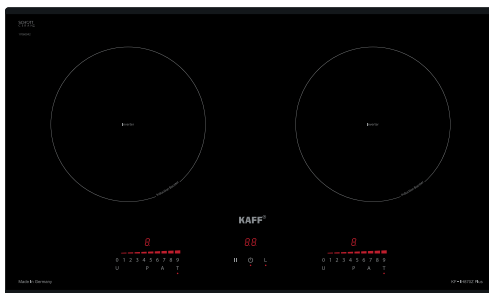

MODEL: KF - IH870Z PLUS

26.800.000 VND

Made in Germany

- Bếp 02 từ
- Mặt kính Schott Ceran Made in Germany siêu bền, chịu lực chịu sốc nhiệt
- Đầu đốt EGO Made in Germany
- Bo mạch IGBT SIEMENS Made in Germany
- Công nghệ biến tần Inverter tiết kiệm 40% điện năng
- Công nghệ Half- Bridge gia nhiệt liên tục
- Tự động chia sẻ công suất (Power management)
- Điều khiển cảm ứng dạng trượt Slider: 9 dãy công suất + Booster
- Chức năng Booster cực nhanh
- Chức năng hẹn giờ khóa trẻ em thông minh
- Chức năng Auto Cooking
- Chức năng hâm chức năng nấu cơm
- Chức năng tạm dừng
- Chức năng cảm ứng quá nhiệt
- Công suất bếp: 2300W x 2300W (Booster 3700W x 3700W)
- Nguồn điện: 220V - 240V AC/50 - 60Hz
- Kích thước mặt kính: 730 * 430 mm
- Kích thước khoét đá: 710 * 410 mm