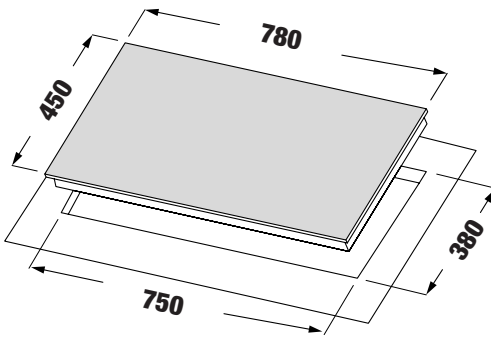

**BẾP TỬ - MADE IN MALAYSIA**

**MODEL: KF - IG3001II**

**18.400.000 VND**

 **Made in Malaysia**

- Bếp 03 từ
- Mặt kính Crystal siêu bền, chịu lực chịu sốc nhiệt
- Đầu đốt EGO Made in Germany
- Bo mạch IGBT SIEMENS Made in Germany
- Công nghệ biến tần Inverter tiết kiệm 40% điện năng
- Công nghệ Half- Bridge gia nhiệt liên tục
- Tự động chia sẻ công suất (Power management)
- Điều khiển dạng cảm ứng dạng Slider: 9 dãy công suất + Booster
- Chức năng Booster cực nhanh
- Chức năng hẹn giờ khóa trẻ em thông minh
- Chức năng hâm, chức năng rã đông, chức năng nấu cơm, chức năng chiên xào
- Chức năng tạm dừng
- Chức năng cảm ứng chống tràn
- Công suất bếp: 2200W x 1500W x 2200W  
(Booster 3800W x 2800W x 3800W)
- Nguồn điện: 220V - 240V AC/50 - 60Hz
- Kích thước mặt kính: 780 \* 450 mm
- Kích thước khoét đá: 750 \* 380 mm