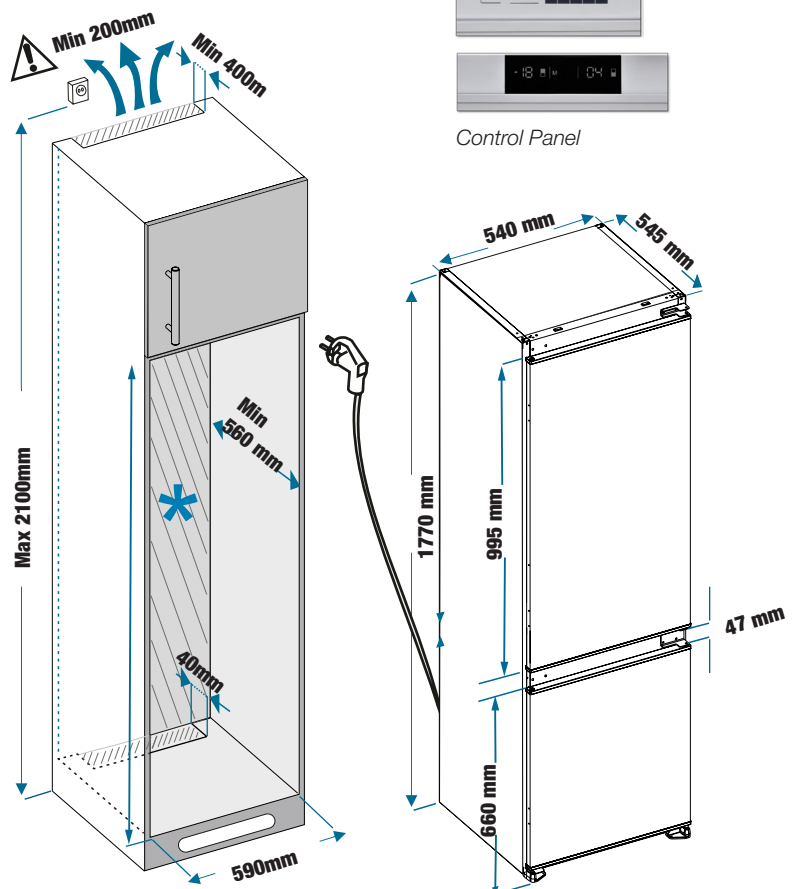

- Tủ lạnh cao cấp âm toàn phần dạng (2 cánh)
- Thiết kế âm tủ với cửa có thể lắp mặt gỗ phía trước theo ý thích và thiết kế riêng của từng gian bếp
- Thiết kế hiện đại với ngăn chứa lớn
- Tổng dung tích (Total Gross Volume) 233 L
- Dung tích ngăn đông (Gross Freezer Volume): 63 L
- Dung tích ngăn lạnh (Gross Refrigerator Volume): 170 L
- Chống đông tuyệt (Multi Cooling NoFrost Technology)
- Công nghệ làm mát LessFrost Cooling
- Hệ thống Frost Free
- Hệ thống đèn LED chiếu sáng bên trong
- Nội thất màu trắng
- Tiêu chuẩn năng lượng A++ (Energy Efficiency Class)
- Độ ồn 43 dB(A) (Noise)
- Tản nhiệt dưới cùng (Bottom heat dissipation)
- Khối lượng thiết bị: 49,5Kg
- Điện năng tiêu thụ (Energy Efficiency Class): 1.12kwh/24h – 409kwh/năm
- Nguồn điện sử dụng (Rated Voltage/Frequency): 220V-240V/50-60HZ, 2.5A
- Kích thước sản phẩm (R*S*C): 540 * 545 * 1770 mm
- Kích thước âm tủ (R*S*C): (560-570) * Min 560 * Max 2000 mm