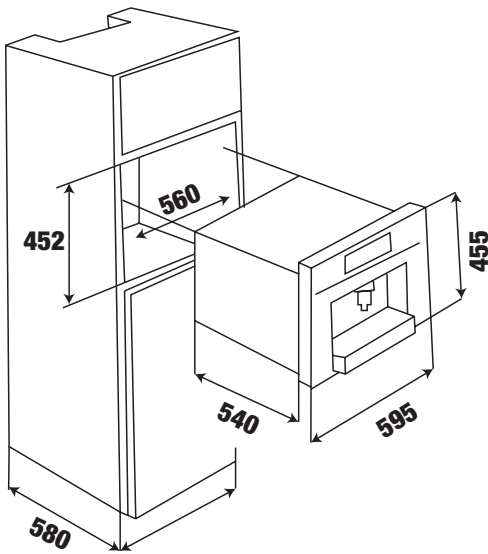

- Máy pha cafe âm tủ
- Màu: thép không gỉ inox
- Dung tích bể nước: 2.3l, có thể tháo rời
- Sức chứa bã cà phê: 17 phần
- Điều khiển cảm ứng
- Màn hình led hiển thị
- Kết nối nước cố định
- 5 kích cỡ cốc lập trình
- Bình nóng lạnh cho 1 hoặc 2 ly
- Chức năng cappuccino
- Hộp đựng sữa có thể tháo rời với chức năng làm sạch
- Thích hợp sử dụng với hạt cà phê và bột cà phê
- Máy pha cà phê điều chỉnh chiều cao
- Áp suất sôi xấp xỉ 15 thanh
- Nồi hơi riêng cho cà phê và nước nóng
- Chương trình làm sạch và khử trùng tự động
- Tự động làm sạch khi bật và tắt
- Chức năng nước nóng
- Bình chứa nước có thể tháo rời từ phía trước
- Hạn giờ điện tử với đồng hồ thời gian trong ngày
- Thời gian bắt đầu lập trình
- Chức năng chờ (lập trình)
- Hiển thị văn bản rõ ràng màu đỏ
- Đèn LED
- Điều khiển tắt trung tâm
- 3 nhiệt độ cà phê có thể lựa chọn
- Hương vị cà phê có thể lựa chọn (5 thế mạnh cà phê cài sẵn)
- Đường ray kính thiên văn để dễ dàng điền lại
- Kết nối điện 3,5 kw
- Máy xay: điều chỉnh máy xay hình nón
- Điều chỉnh máy xay hình nón: có, với hộp đựng sữa
- Cà phê định lượng: lập trình
- Lượng nước: lập trình
- Nhiệt độ cà phê: lập trình
- Tính năng, đặc điểm: chức năng bộ nhớ, điều khiển ứng dụng, hệ thống pha trước, chức năng nước nóng, điều chỉnh nhiệt độ nước nóng, chức năng nồi, chức năng cà phê của người Mỹ, ổ cắm sữa có thể điều chỉnh chiều cao 40 -165 mm, 2 cốc - Chức năng (với sữa), bật và tắt nguồn lập trình
- Làm sạch: rửa tự động, chương trình làm sạch và tẩy cặn tự động, chương trình làm sạch tự động các dòng bột sữa, bộ phận pha chế có thể tháo rời, điều chỉnh độ cứng của nước
- Công suất: 1300W - 1500W
- Kích thước sản phẩm: 455C * 554R * 289S mm (bao gồm 20 mm phía trước và đường ray kính thiên văn)
- Kích thước âm tủ: Min450C * Min560R * Min560S mm