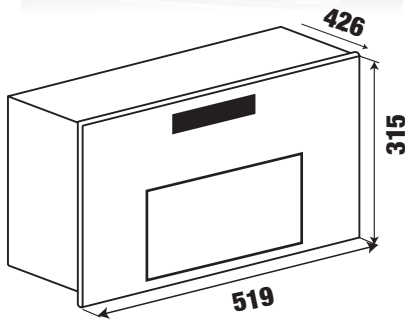

MODEL: KF - EM036ALMW / EM036ALMB

9.800.000 VND

Made in Thailand