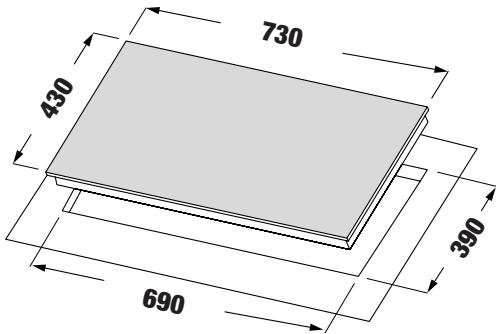

BẾP GAS

KAFF®

MODEL: KF - 088IG

10.800.000 VND

Made in Malaysia

- Bếp 01 từ 01 gas
- Đầu đốt EGO Made in Germany
- Mặt kính Crystal siêu bền, chịu lực chịu sốc nhiệt
- **Bên từ:**
- Bo mạch IGBT SIEMENS Made in Germany
- Điều khiển cảm ứng dạng Slider: 9 dây công suất + Booster
- Công nghệ biến tần Inverter tiết kiệm 40% điện năng
- Chức năng hẹn giờ 99 phút và khóa trẻ em thông minh
- Chức năng hâm tạm dừng
- Công suất bếp: 2200W (Booster 3200W)
- **Bên gas:**
- Hệ thống mâm chia lửa bằng đồng Horisun HS080A siêu bền
- Sứ đánh lửa bằng đồng, khay Inox 304
- Chế độ pép hâm tiết kiệm gas
- Cảm ứng ngắt gas tự động an toàn
- Hệ thống đánh lửa Pin (IC)
- Lượng Gas tiêu thụ: 0.3 kg/h/lò
- Nguồn điện: 220V - 240V AC/50 - 60Hz
- Kích thước mặt kính: 730 * 430 mm
- Kích thước khoét đá: 690 * 390 mm

MODEL: KF - 620 DETIME

11.880.000 VND