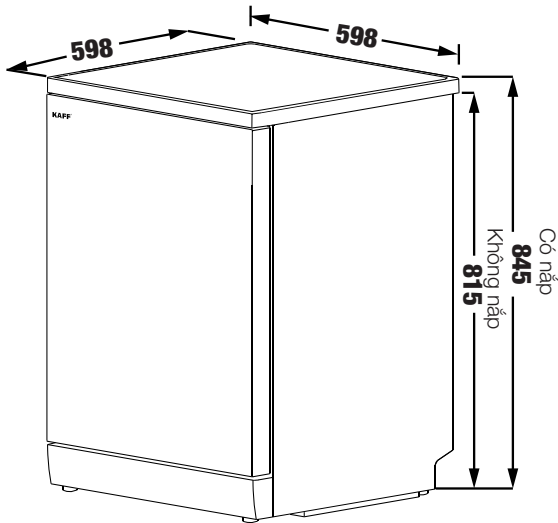

MODEL: KF - BHM1815Y

30.800.000 VND

Made in Thailand

- Máy rửa chén độc lập
- Thân inox màu đen cao cấp
- 3 dàn rửa tiện lợi
- Sức chứa 17 bộ đồ ăn Châu Âu
- 8 Chương trình rửa tích hợp
- Hệ thống PTC sấy khô khí nóng
- Chức năng khử khuẩn lên đến 72 độ giúp diệt khuẩn lên đến 99.99% (Sterilization)
- Chức năng sấy khí tươi 72h
- Chức năng rửa thông minh (Smart Washing Function Auto)
- Sấy tăng cường (Turbo Fan)
- Khóa trẻ em (Child lock)
- Chức năng tạo Ozon
- Chức năng nâng hạ khay rửa (Adjustable upper basket)
- Chức năng rửa nửa tải (Half load)
- Điều khiển cảm ứng hiện đại, màn hình Led sang trọng
- Chức năng hẹn giờ (Delay time)
- Độ ồn cực thấp maximum 48 dB
- Bơm chính và bơm xả BLDC (Dual smart BLDC motor)
- Tiêu chuẩn tiết kiệm năng lượng châu Âu A+++ (biến tần tích hợp)
- Chức năng khóa máy khi có sự cố tác động (ngập nước, va đập, yếu điện, thiếu nước,...)
- Chống rò nước từ máy
- Điều khiển cảm ứng, màn hình led sang trọng
- Độ ồn maximum 48dB
- Tiêu chuẩn tiết kiệm năng lượng Châu Âu A+++ (biến tần tích hợp)
- Mức tiêu thụ điện năng maximum 0.92 Kwh/lần rửa
- Nhiệt độ nước nóng lên đến 72oC
- Mức tiêu thụ nước: 6 - 11.2 lít/lần rửa
- Áp suất nước: 0.4 đến 10 Bar
- Điện năng đầu vào: 220-240V / 50-60Hz
- Chiều dài cáp điện: 1.5m
- Kích thước: 598R * 598S * (815-845)C mm