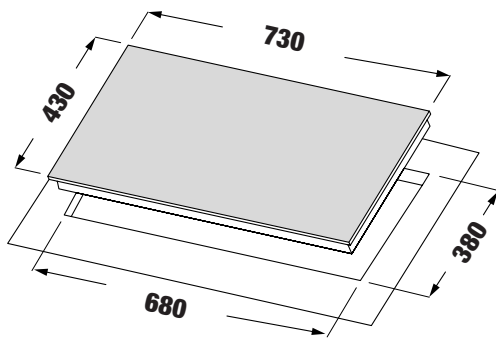

MODEL: KF - IH2002 LEBAR

29.800.000 VND

Made in Germany

- Bếp 02 từ
- Mặt kính Schott Ceran Made in Germany siêu bền, chịu lực chịu sốc nhiệt
- Đèn led decor mặt kính sang trọng
- Đầu đốt EGO Made in Germany
- Bo mạch EGO Made in Germany
- Công nghệ biến tần Inverter tiết kiệm 40% điện năng
- Công nghệ Half- Bridge gia nhiệt liên tục
- Tự động chia sẻ công suất (Power management)
- Điều khiển cảm ứng dạng trượt Slider: 9 dãy công suất + Booster
- Chức năng Booster cực nhanh
- Chức năng hẹn giờ khóa trẻ em thông minh
- Chức năng hâm chức năng nấu cơm
- Chức năng tạm dừng
- Chức năng cảm ứng quá nhiệt
- Chức năng tự động tắt bếp khi không có nồi
- Công suất bếp: 2300W x 2300W (Booster 3700W x 3700W)
- Nguồn điện: 220V - 240V AC/50 - 60Hz
- Kích thước mặt kính: 730 * 430 mm
- Kích thước khoét đá: 680 * 380 mm

MODEL: KF - HID7348II

28.900.000 VND

Made in Germany