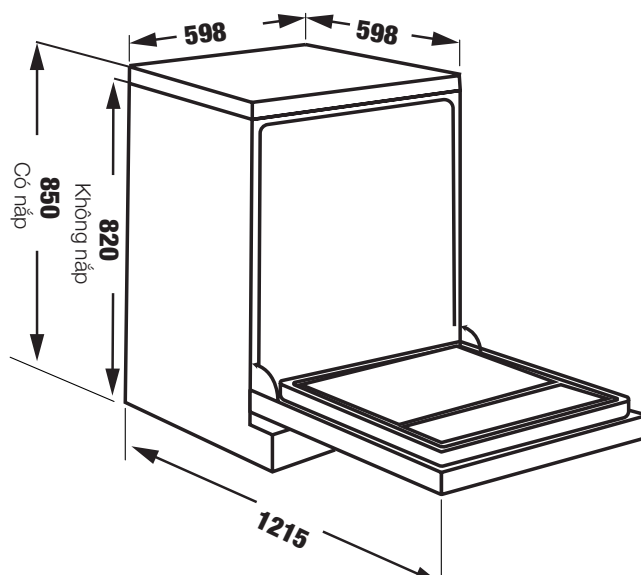

- Máy rửa chén tích hợp bồn rửa
- Chất liệu inox không rỉ
- 4 chương trình rửa: rửa mạnh, rửa kỹ, rửa tiết kiệm, rửa thịt rau củ
- Điều khiển cảm ứng hiện đại
- Màn hình hiển thị Led LCD
- Chức năng tự vệ sinh khoang rửa
- Có thể rửa rau củ quả, rửa thịt
- Khử Khuẩn bằng sóng siêu âm/Ultrasonic ware function
- Chức năng tạo Ozon/Ozon option
- Chức năng khóa trẻ em thông minh
- Chức năng chống rò rỉ nước
- Điện áp 220-240V/60Hz
- Độ ồn tối đa 58Db
- Công suất 1760W
- Động cơ BLD tiết kiệm năng lượng
- Lượng nước tiêu thụ/6 lít/lần rửa
- Kích thước sản phẩm: 880 \* 490 \* 540 mm
- Kích thước khoét đá: 850 \* 460 \* Min510 mm