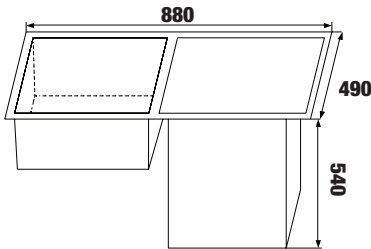

- Máy rửa chén tích hợp bồn rửa
- Chất liệu inox không rỉ
- 4 chương trình rửa: rửa mạnh, rửa kỹ, rửa tiết kiệm, rửa thịt rau củ
- Điều khiển cảm ứng hiện đại
- Màn hình hiển thị Led LCD
- Chức năng tự vệ sinh khoang rửa
- Có thể rửa rau củ quả, rửa thịt
- Khử Khuẩn bằng sóng siêu âm/Ultrasonic ware function
- Chức năng tạo Ozon/Ozon option
- Chức năng khóa trẻ em thông minh
- Chức năng chống rò rỉ nước
- Điện áp 220-240V/60Hz
- Độ ồn tối đa 58Db
- Công suất 1760W
- Động cơ BLD tiết kiệm năng lượng
- Lượng nước tiêu thụ/6 lít/lần rửa
- Kích thước sản phẩm: 880 * 490 * 540 mm
- Kích thước khoét đá: 850 * 460 * Min510 mm