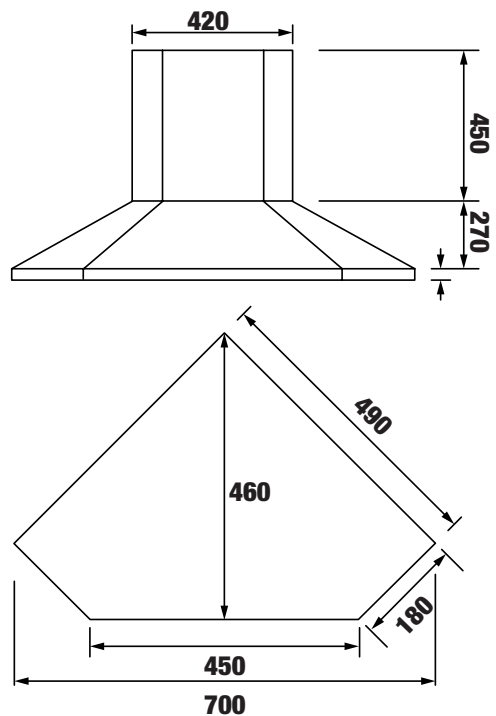

- Máy hút mùi lắp góc áp tường
- Thân bằng inox không gỉ
- Điều khiển phím bấm cơ 3 tốc độ
- Lưới lọc inox siêu bền dễ dàng vệ sinh khi sử dụng
- Đèn led 3 x15 W
- Motor 1x170 W
- Công suất hút tối đa 1200 m³/h
- Độ ồn maximum 48 dB
- Nguồn điện: 220V - 240V AC/50 - 60Hz
- Ống thoát hơi D150 mm và 2 m ống mềm kèm theo
- Kích thước: 45 * 275 * 700/900mm, ống thoát 1 * 450 mm