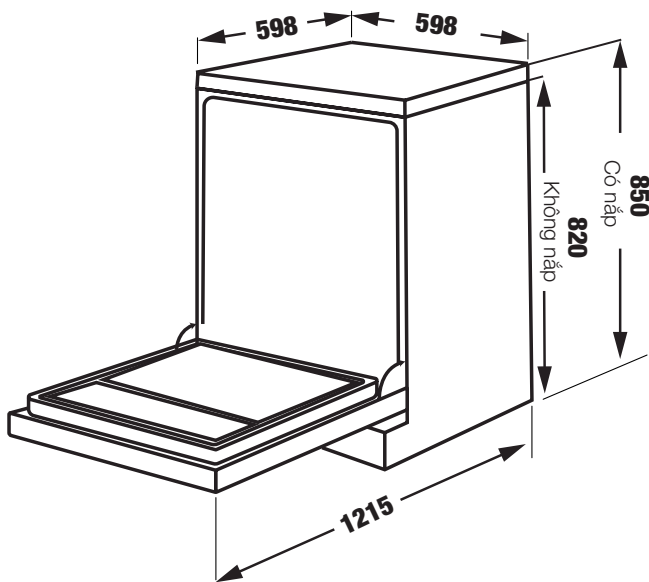

- Máy rửa chén bán âm, độc lập/Semi and free standing Diswasher
- Thân sơn tĩnh điện màu đen cao cấp
- Sức chứa 14 bộ đồ ăn Châu Âu
- 6 Chương trình rửa tích hợp: Rửa kỹ, rửa tiết kiệm, rửa 1h, rửa nhanh, rửa sơ bộ, rửa chờ lên đến 24h
- Chức năng đặc biệt: tăng tốc độ rửa, rửa nửa tải
- Chức năng sấy tăng cường (Tubor Fan)
- Điều khiển điện tử, màn hình led sang trọng
- Chức năng hẹn giờ
- Độ ồn cực thấp maximum 40dB
- Tiêu chuẩn tiết kiệm năng lượng Châu Âu A+++ (biến tần tích hợp)
- Chức năng khóa máy khi có sự cố ngoại cảnh tác động (ngập nước, va đập, yếu điện, thiếu nước...)
- Chồng rò nước từ máy
- Mức tiêu thụ điện năng 1.850 Kwh/lần rửa
- Nhiệt độ nước nóng lên đến 70°C
- Mức tiêu thụ nước 10 lít/lần rửa
- Áp suất nước 0.4 đến 10 Bar
- Điện năng đầu vào: 220-240V / 50-60Hz
- Chiều dài cáp điện 1.5m
- Kích thước sản phẩm: 820-850C * 600S * 600R mm