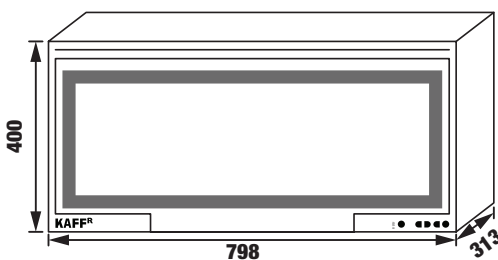

- Máy rửa chén tích hợp bồn rửa
- Chất liệu inox không rỉ
- 4 chương trình rửa: rửa mạnh, rửa kỹ, rửa tiết kiệm, rửa thịt rau củ
- Điều khiển cảm ứng hiện đại
- Màn hình hiển thị Led LCD
- Chức năng tự vệ sinh khoang rửa
- Có thể rửa rau củ quả, rửa thịt
- Khử Khuẩn bằng sóng siêu âm/Ultrasonic ware function
- Chức năng tạo Ozon/Ozon option
- Chức năng khóa trẻ em thông minh
- Chức năng chống rò rỉ nước
- Điện áp 220-240V/60Hz
- Độ ồn tối đa 58Db
- Công suất 1760W
- Động cơ BLD tiết kiệm năng lượng
- Lượng nước tiêu thụ/6 lít/lần rửa
- Kích thước sản phẩm: 880 \* 490 \* 540 mm
- Kích thước khoét đá: 850 \* 460 \* Min510 mm