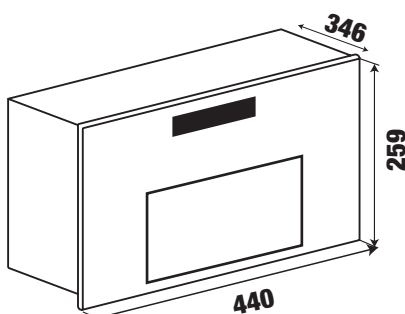

- Lò vi sóng kết hợp nướng nhẹ 36L siêu tiện lợi
- Mặt kính gương phối màu bạc trắng xám đen sơn tĩnh điện
- Tay nắm màu bạc kết hợp Inox phía trước
- 11 mức công suất vi sóng
- 6 menu mặc định
- Rã đông theo khối lượng hoặc thời gian
- Thời gian vi sóng, nướng lên đến 99.99 phút
- Khởi động nhanh 30s
- Báo tín hiệu thời gian kết thúc chương trình
- Khóa trẻ em an toàn
- Đĩa xoay đường kính 315mm
- Công suất vi sóng trung bình 1000W
- Nguồn điện sử dụng 220v/50-60Hz
- Kích thước bên trong khoang nướng: 351R * 406S * 249C mm
- Kích thước sản phẩm: 519R * 426S * 315C mm

MODEL: KF - AM825TW / AM825TB

6.800.000 VND

Made in Thailand