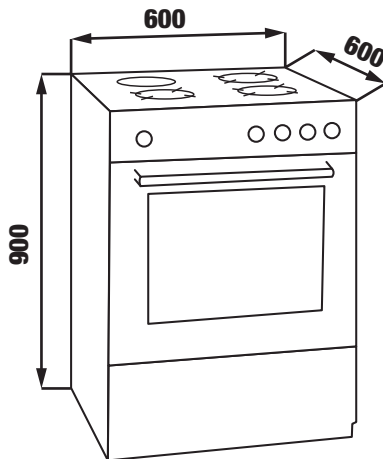

MODEL: KF - FRT6604GAC

27.800.000 VND

Made in Turkey