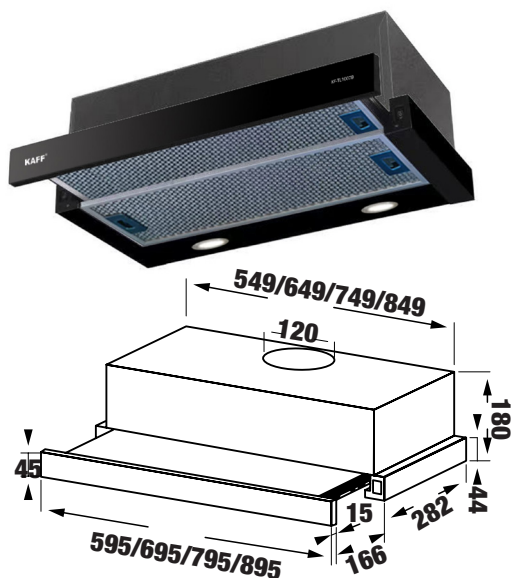

- Máy hút mùi âm tủ
- Chất liệu sơn tĩnh điện trắng phối kính sang trọng
- Kết cấu âm tủ tiện lợi
- Điều khiển cơ
- Động cơ đôi 2x80W
- Đèn LED 2x1.5 W
- Nguồn điện 220V - 240V / 50 Hz
- Công suất hút tối đa 750 m³/h
- Độ ồn maximum 48 dB
- Điều khiển phím bấm cơ 2 tốc độ
- Lưới lọc mỡ Aluminum 3 lớp
- Ống thoát hơi D120 mm và ống mềm kèm theo
- Chế độ hút và khử mùi bằng than hoạt tính
- Kích thước 45 * 280 * 170 * 700 mm

MODEL: KF - TL60SH / TL70SH

4.780.000 / 4.980.000 VND

KF - TL80SH / TL90SH

5.280.000 / 5.580.000 VND