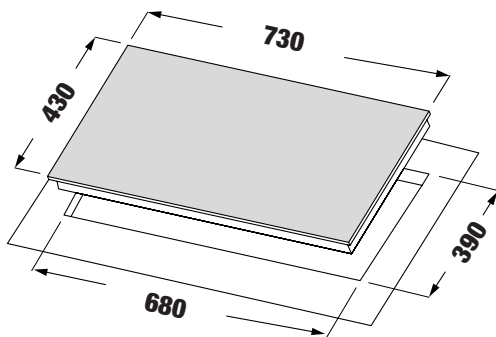

MODEL: KF - SD300IC

13.800.000 VND

Made in Malaysia

- Bếp 01 từ 01 điện
- Mặt kính Crystal siêu bền, chịu lực chịu sốc nhiệt
- Đầu đốt EGO Made in Germany
- Bo mạch IGBT SIEMENS Made in Germany
- Công nghệ biến tần INVERTER tiết kiệm 40% điện năng
- Công nghệ Half- Bridge gia nhiệt liên tục
- Điều khiển cảm ứng dạng Slider: 09 dãy công suất + Booster
- Chức năng Booster cực nhanh với bếp từ
- Chức năng hẹn giờ 99 phút và khóa trẻ em thông minh
- Chức năng tạm dừng khi cần thiết
- Chức năng hâm
- Chức năng chiên xào
- Chức năng chống tràn
- Chức năng 02 vòng nhiệt tiện dụng
- Công suất bếp: 2200W x 2200W (Booster 3200W)
- Nguồn điện: 220V - 240V AC/50 - 60Hz
- Kích thước mặt kính: 730 * 430 mm
- Kích thước khoét đá: 690 * 390 mm