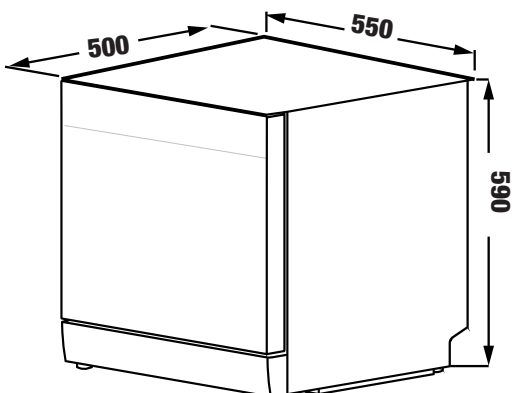

- Máy rửa chén độc lập
- Thân sơn tĩnh điện màu trắng cao cấp
- Sức chứa 08 bộ đồ ăn Châu Âu
- 6 Chương trình rửa tích hợp: Rửa mạnh, rửa tự động, rửa tiết kiệm, rửa nhanh, rửa sơ bộ, rửa chờ lên đến 24h
- Chức năng đặc biệt : tăng tốc bộ rửa
- Chức năng điều khiển điện tử, màn hình Led sang trọng
- Chức năng hẹn giờ
- Độ ồn cực thấp maximum 40dB
- Tiêu chuẩn tiết kiệm năng lượng châu Âu A++(biến tần tích hợp)
- Chức năng khóa máy khi có sự cố tác động (ngập nước, va đập, yếu điện, thiếu nước,..)
- Chống rò nước từ máy
- Mức tiêu thụ điện năng: 0,72Kwh/lần rửa
- Nhiệt độ nước nóng lên đến 700C
- Mức tiêu thụ nước: 7 lít/lần rửa
- Áp suất nước: 0.4 -10 Bar
- Điện năng đầu vào: 220 - 240V / 50-60Hz
- Chiều dài cáp điện 1.5m
- Kích thước sản phẩm: 590C * 550R * 500S x mm