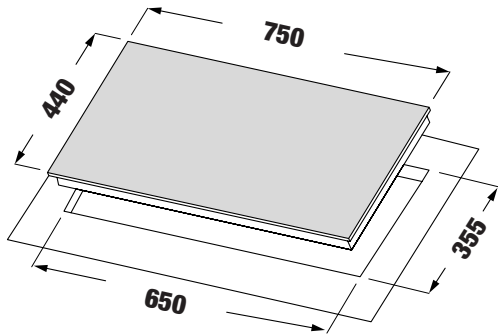

MODEL: KF - 608I

8.280.000 VND

- Bếp Gas âm 02 lò
- Kính dày 8mm
- Hệ thống đầu đốt theo công nghệ mới
- Không ngọn lửa dạng tổ ong cao cấp, siêu bền
- Hệ thống ống dẫn ngắt gas tự động FFD an toàn
- Kiềng gang cao cấp siêu bền
- Hệ thống đánh lửa Pin x 2, IC 1.5V
- Lượng gas tiêu thụ 0.25Kg/h/lò
- Kích thước mặt kính: 750 * 440 mm
- Kích thước khoét đá: 650 * 355 mm

MODEL: KF - 218

9.280.000 VND