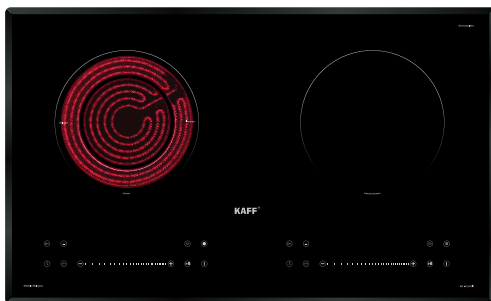

**MODEL: KF - FL101II**

**12.800.000 VND**

Made in Malaysia

- Bếp 02 từ
- Mặt kính Crystal siêu bền, chịu lực chịu sốc nhiệt
- Đầu đốt EGO Made in Germany
- Bo mạch IGBT SIEMENS Made in Germany
- Công nghệ biến tần Inverter tiết kiệm 40% điện năng
- Công nghệ Half- Bridge gia nhiệt liên tục
- Điều khiển cảm ứng dạng Slider: 9 dãy cổng suất + Booster
- Chức năng hẹn giờ 99 phút và khóa trẻ em thông minh
- Chức năng tạm dừng khi cần thiết
- Chức năng hâm
- Chức năng chiên xào
- Chức năng nấu cơm
- Chức năng chống tràn
- Cảm ứng quá nhiệt
- Công suất bếp: 2200W x 2200W (Booster 3200W x 3200W)
- Nguồn điện: 220V - 240V AC/50 - 60Hz
- Kích thước mặt kính: 730 \* 430 mm
- Kích thước khoét đá: 690 \* 390 mm

**MODEL: KF - FL101IC**

**11.800.000 VND**

Made in Malaysia

- Bếp 01 từ 01 điện
- Mặt kính Crystal siêu bền, chịu lực chịu sốc nhiệt
- Đầu đốt EGO Made in Germany
- Bo mạch IGBT SIEMENS Made in Germany
- Công nghệ biến tần Inverter tiết kiệm 40% điện năng
- Công nghệ Half- Bridge gia nhiệt liên tục
- Điều khiển cảm ứng dạng Slider: 9 dãy cổng suất + Booste
- Chức năng hẹn giờ 99 phút và khóa trẻ em thông minh
- Chức năng tạm dừng khi cần thiết
- Chức năng hâm
- Chức năng chiên xào
- Chức năng nấu cơm
- Chức năng chống tràn
- Cảm ứng quá nhiệt
- Chức năng 02 vòng nhiệt
- Công suất bếp: 2200W x 2200W (Booster 3200W x 3200W)
- Nguồn điện: 220V - 240V AC/50 - 60Hz
- Kích thước mặt kính: 730 \* 430 mm
- Kích thước khoét đá: 690 \* 390 mm