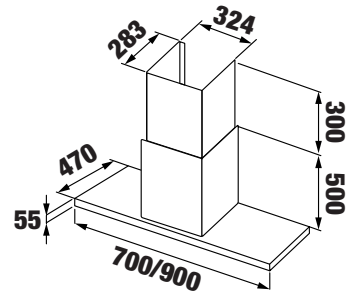

- Máy hút kính toa
- Thân máy bằng inox sáng đẹp
- Kính cường lực 08 mm
- Điều khiển cảm ứng 3 tốc độ
- Chức năng điều khiển từ xa
- Chức năng cảm ứng tự động nhận khói nhiệt
- Lưới lọc + than hoạt tính
- Động cơ turbin 1x230W
- Độ ồn tối đa 48 dB
- Đèn led 2x1.5w
- Công suất hút 1200m³/h
- Đường kính ống thoát 150 mm
- Ống mềm 150*2m theo máy
- Điện áp: 220V - 240V / 50Hz
- Kích thước sản phẩm: 55 * 470 * 700/900 mm