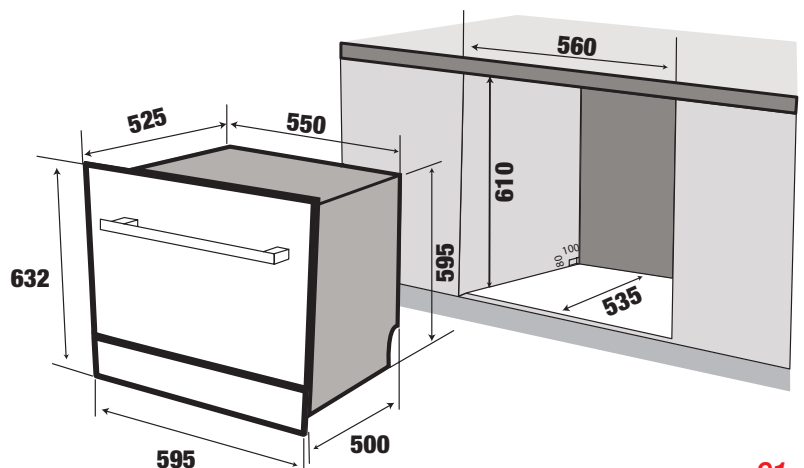

MODEL: KF - BISMS8 PLUS

21.800.000 VND

Made in Thailand

- Máy rửa chén âm bán phần
- Mặt kính đen phối inox cao cấp
- Sức chứa 12 bộ đồ ăn Châu Âu
- 8 Chương trình rửa tích hợp: Rửa kỹ (Intensive or Heavy), rửa thông minh - rửa tự động (AI wash), rửa tiết kiệm (ECO Wash), rửa nhanh (ECO Wash), rửa ly (Glass wash), rửa 1H (1H Wash), rửa hoa quả (Fruit and vegetable wash), rửa máy vệ sinh bên trong máy (Self cleaning)
- Chức năng đặc biệt
- Hệ thống PTC sấy khô khí nóng. Sau khi quá trình rửa chén bát hoàn tất, máy sẽ dẫn không khí tự nhiên bên ngoài thông qua bộ gia nhiệt PTC để tạo thành luồng khí nóng thổi vào khoang máy và nhanh chóng lấy đi hơi ẩm còn tồn lại, giúp cho các bộ đồ ăn được sấy khô hoàn toàn
- Chức năng khử khuẩn lên đến 72 độ giúp diệt khuẩn lên đến 99.99% (Sterilization)
- Chức năng sấy khí tươi 96H dẫn lưu không khí định kỳ trong khoang máy 5 phút mỗi giờ giúp cho khoang máy và bát đĩa như luôn được làm mới (Fresh Air 96H)
- Chức năng khử trùng bằng tia cực tím UV (internal UV light)
- Sấy tăng cường (Turbo Fan)
- Khóa trẻ em (Child lock)
- Chức năng tạo Ozon
- Điều khiển cảm ứng hiện đại, màn hình Led sang trọng
- Chức năng hẹn giờ (Delay time)
- Độ ồn cực thấp maximum 49 dB
- Mức tiêu thụ điện năng: 0,805 Kwh/lần rửa
- Tiêu chuẩn tiết kiệm năng lượng châu Âu A+(biển tần tích hợp)
- Chức năng khóa máy khi có sự cố tác động (ngập nước, va đập, yếu điện, thiếu nước,...)
- Chống rò nước từ máy
- Kích thước sản phẩm: 595R * 632C * 525S mm