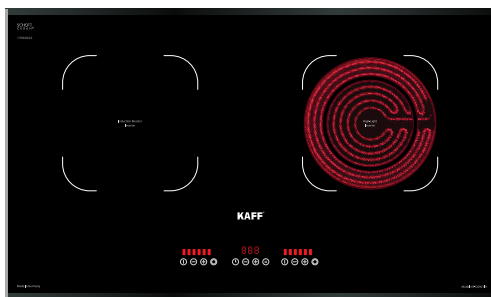

### MODEL: KF - EG900IH

21.800.000 VND

Made in Germany

- Bếp 01 từ 01 điện
- Mặt kính Schott Ceran Made in Germany siêu bền, chịu lực chịu sốc nhiệt
- Đầu đốt và bo mạch EGO Made in Germany
- Công nghệ biến tần Inverter tiết kiệm 40% điện năng
- Công nghệ Half- Bridge gia nhiệt liên tục
- Tự động chia sẻ công suất (Power management)
- Bàn phím điều khiển Slider
- Chức năng Booster cực nhanh với bếp từ
- Chức năng hẹn giờ 99 phút
- Chức năng khóa trẻ em thông minh (Child lock)
- Chức năng 02 vòng nhiệt tiện dụng với các loại nồi
- Chức năng hâm (Warming)
- Chức năng tạm dừng (Pause)
- Chức năng cảm ứng chống tràn
- Chức năng cảm ứng quá nhiệt
- Công suất bếp: 2300W x 2200W (Booster 3700W)
- Nguồn điện: 220V - 240V AC/50 - 60Hz
- Kích thước mặt kính: 730 \* 440 mm
- Kích thước khoét đá: 680 \* 380 mm

## MODEL: KF - EG901IH

22.800.000 VND

 Made in Germany

- Bếp 01 từ 01 điện
- Mặt kính Schott Ceran Made in Germany siêu bền, chịu lực chịu sốc nhiệt
- Đầu đốt và bo mạch EGO Made in Germany
- Công nghệ biến tần Inverter tiết kiệm 40% điện năng
- Công nghệ Half- Bridge gia nhiệt liên tục
- Tự động chia sẻ công suất (Power management)
- Bàn phím điều khiển Slider
- Chức năng Booster cực nhanh với bếp từ
- Chức năng hẹn giờ 99 phút
- Chức năng khóa trẻ em thông minh (Child lock)
- Chức năng 02 vòng nhiệt tiện dụng với các loại nồi
- Chức năng hâm (Warming)
- Chức năng tạm dừng (Pause)
- Chức năng cảm ứng chống tràn
- Chức năng cảm ứng quá nhiệt
- Công suất bếp: 2300W x 2200W (Booster 3700W)
- Nguồn điện: 220V - 240V AC/50 - 60Hz
- Kích thước mặt kính: 730 \* 440 mm
- Kích thước khoét đá: 680 \* 380 mm