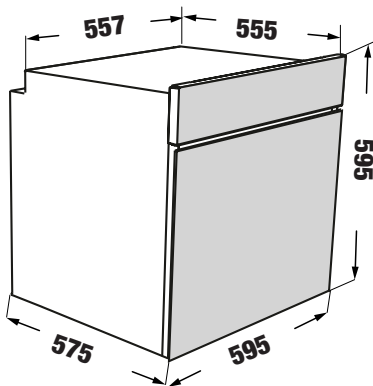

- Lò nướng âm tủ
- Dung tích 73L
- Cửa kính 3 lớp cách nhiệt, kính bên trong có thể tháo rời
- Điều khiển núm vặn cơ học kèm cảm ứng
- Màu bảng điều khiển Inox đen
- Đèn bên trong lò
- Độ ồn quạt làm mát hướng trực 49,2 Hz
- Tiêu chuẩn tiết kiệm năng lượng châu Âu A++
- Độ ồn tối đa 50 Hz
- Phụ kiện kèm theo: 1 vỉ, 1 khay, 1 xiên quay nướng
- Tổng công suất 3100W
- Chức năng nướng đối lưu
- Chức năng nướng xiên quay, gia nhiệt trên + quạt đối lưu
- Chức năng rã đông
- Chức năng nướng quạt
- Chức năng nướng gia nhiệt trên
- Chức năng nướng gia nhiệt dưới
- Chức năng vệ sinh bằng nhiệt (90o) VapClean
- Chức năng hẹn giờ
- Tự động tắt khi không sử dụng
- Khóa an toàn tự động khóa trong 2 giây
- Tiêu chuẩn RoHS, CE...
- Kích thước sản phẩm: 595C \* 595R \* 575Smm
- Kích thước khoét đá: 600C \* 560R \* 595Smm