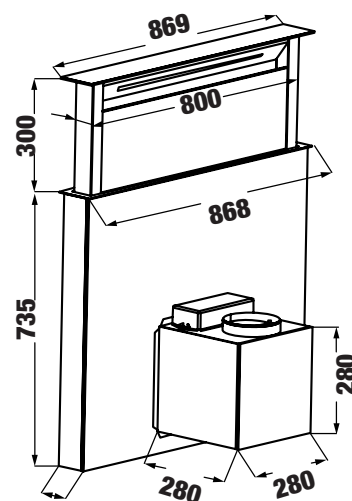

KAFF

**MODEL: KF - AT900**

**42.800.000 VND**

 Made in Malaysia

- Máy hút mùi âm đá cao cấp
- Máy hút mùi điều khiển tự động lên xuống
- Bảng điều khiển dạng cảm ứng
- 04 dãy tốc độ
- Công suất hút 1000m<sup>3</sup>/h
- Tự động cảm ứng hút khói, nhiệt hiện đại
- Thân inox sang trọng
- Mặt trên kính cường lực
- Sử dụng đèn led bar 1\*4W
- Độ cao khi mở máy 330 mm
- Lưới lọc nhôm + than hoạt tính
- Chế độ hút khử bằng than hoạt tính
- Nguồn điện: 220V - 240V AC/50 - 60Hz
- Kích thước sản phẩm: 87,8 \* 868 \* 735 mm
- Kích thước khoét đá: 88,0 \* 855 mm