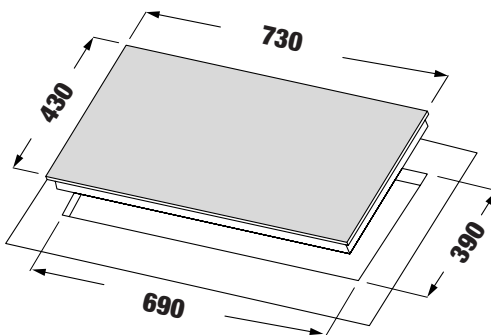

**MODEL: KF - FL101IC**

**11.800.000 VND**

Made in Malaysia

- Bếp 01 từ 01 điện
- Mặt kính Crystal siêu bền, chịu lực chịu sốc nhiệt
- Đầu đốt EGO Made in Germany
- Bo mạch IGBT SIEMENS Made in Germany
- Công nghệ biến tần Inverter tiết kiệm 40% điện năng
- Công nghệ Half- Bridge gia nhiệt liên tục
- Điều khiển cảm ứng dạng Slider: 9 dãy cổng suất + Booste
- Chức năng hẹn giờ 99 phút và khóa trẻ em thông minh
- Chức năng tạm dừng khi cần thiết
- Chức năng hâm
- Chức năng chiên xào
- Chức năng nấu cơm
- Chức năng chống tràn
- Cảm ứng quá nhiệt
- Chức năng 02 vòng nhiệt
- Công suất bếp: 2200W x 2200W (Booster 3200W x 3200W)
- Nguồn điện: 220V - 240V AC/50 - 60Hz
- Kích thước mặt kính: 730 \* 430 mm
- Kích thước khoét đá: 690 \* 390 mm