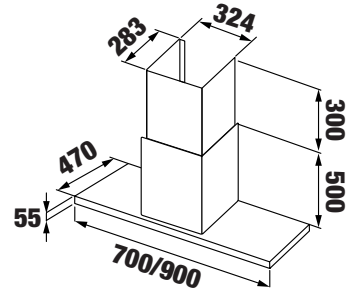

- Máy hút kính toa
- Thân máy bằng inox sáng đẹp
- Kính cường lực 08 mm
- Điều khiển phím bấm 3 tốc độ
- Lưới lọc nhôm + than hoạt tính
- Động cơ turbin 1x230W
- Độ ồn tối đa 48 dB
- Đèn led 2x1.5W
- Công suất hút 1200m³/h
- Đường kính ống thoát 150 mm
- Ống mềm 150x2m theo máy
- Điện áp: 220V - 240V / 50Hz
- Kích thước sản phẩm: 55x470x700/900 mm