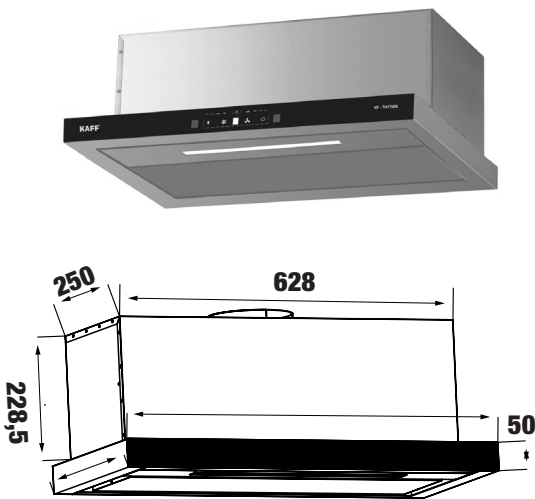

- Máy hút mùi âm tủ vẫy tay
- Chất liệu inox phối kính
- Kết cấu âm tủ tiện lợi
- Điều khiển cảm ứng 3 tốc độ kết hợp vẫy tay hiện đại
- Động cơ Turbo 1x130W sức hút mạnh mẽ
- Đèn Led Bar 1.5W
- Nguồn điện 220V - 240 V / 50 Hz
- Công suất hút tối đa 1000 m³/h
- Độ ồn maximum 48dB
- Lưới lọc Aluminum 3 lớp
- Ống thoát hơi D150 mm và ống mềm kèm theo
- Chế độ hút và khử mùi bằng than hoạt tính
- Kích thước 50 * 350 * 228 * 698 mm