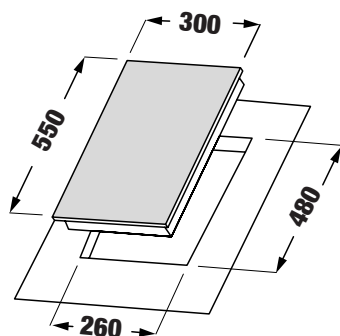

MODEL: KF - 581DI SMART

22.800.000 VND

Made in Germany

- Bếp 2 từ Domino dọc
- Mặt kính Schott Ceran Made in Germany siêu bền, chịu lực chịu sốc nhiệt
- Đầu đốt EGO Made in Germany
- Bo mạch EGO Made in Germany
- Công nghệ biến tần Inverter tiết kiệm 40% điện năng
- Công nghệ Half- Bridge gia nhiệt liên tục
- Tự động chia sẻ công suất (Power management)
- Bàn phím điều khiển dạng trượt Slider: 9 dây công suất + Booster
- Chức năng Booster cực nhanh với bếp từ
- Chức năng hẹn giờ 99 phút
- Chức năng khóa trẻ em thông minh (Child lock)
- Chức năng khóa (K) Special key
- Chức năng hâm (Warming)
- Chức năng tạm dừng (Pause)
- Chức năng cảm ứng chống tràn
- Chức năng nấu Auto Cooking
- Công suất bếp: 2300W x 2200W (Booster 3700W x 3700W)
- Nguồn điện: 220V - 240V AC/50 - 60Hz
- Kích thước mặt kính: 550 * 300 mm
- Kích thước khoét đá: 480 * 260 mm

MODEL: KF - SM200II

16.680.000 VND

Made in Germany