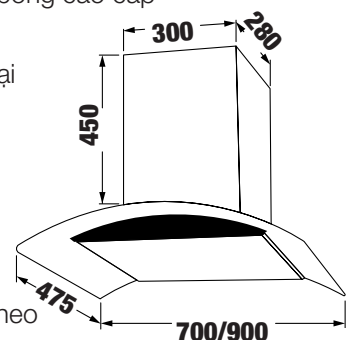

- Máy hút mùi kính cong
- Thân máy bằng inox sáng đẹp màu đen
- Kính cường lực dày 08mm tráng men bóng cao cấp
- Điều khiển cảm ứng 3 tốc độ
- Chức năng cảm ứng khói, nhiệt hiện đại
- Lưới lọc nhôm + than hoạt tính
- Đèn led 2x2W
- Motor 1x170W
- Công suất hút tối đa 1000m³/h
- Độ ồn maximum 48 dB
- Ống thoát D150 + 2m ống mềm kèm theo
- Điện áp: 220V - 240V/50Hz
- Ổp ống khói inox: 2 * 450 * 300 mm
- Kích thước: 475 * 700/900 mm