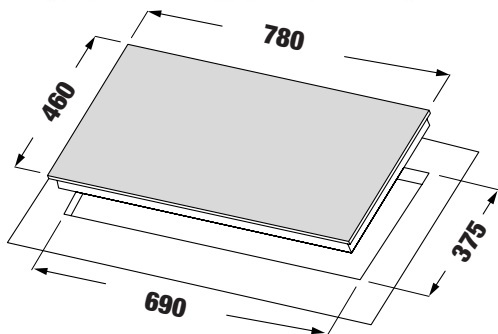

- Bếp Gas âm 02 lò
- Kính dày 8mm (đen)
- Hệ thống mâm chia lửa bằng đồng 2 Horisun (HS033A + HS033A)
- Hệ thống cảm ứng ngắt gas tự động FFD an toàn
- Khay chống tràn inox 304
- Kiềng gang siêu bền
- Đánh lửa bằng Pin IC 1.5V
- Nút bấm hợp kim siêu bền, đẹp
- Lượng gas tiêu thụ 0.3 Kg/h/lò
- Chế độ hầm tiết kiệm gas
- Kích thước mặt kính: 780 * 460 mm
- Kích thước cắt đá: 690 * 375 mm

MODEL: KF - 216

9.080.000 VND