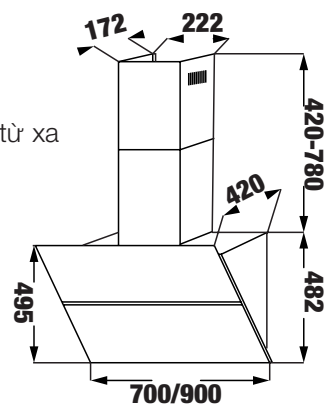

- Máy hút mùi kính phẳng dạng TV
- Thân máy sơn tĩnh điện màu đen
- Kính cường lực dày 6 mm
- Chức năng đóng mở Auto kính trước
- Điều khiển cảm ứng 3 tốc độ + điều khiển từ xa
- Chức năng cảm ứng khói, nhiệt hiện đại
- Lưới lọc nhôm + than hoạt tính
- Đèn led 2x2W
- Motor 1x170W
- Công suất hút tối đa 1000m³/h
- Độ ồn maximum 48 dB
- Ống thoát D150 + 2m ống mềm kèm theo
- Ốp ống khói 172x222x(420x780) mm
- Kích thước: 495x420x482x700/900 mm
- Nguồn điện: 220V - 240V AC/50 - 60Hz