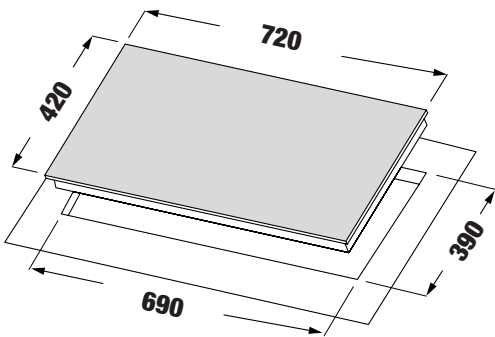

- Bếp 02 từ.
- Mặt kính Schott Ceran Made in Germany siêu bền, chịu lực chịu sốc nhiệt
- Bo mạch EGO Made in Germany
- Đầu đốt EGO Made in Germany
- Công nghệ biến tần Inverter tiết kiệm 40% điện năng
- Công nghệ Half- Bridge gia nhiệt liên tục
- Bàn phím điều khiển dạng trượt Slider: 9 dây công suất + Booster
- Tự động chia sẻ công suất (Power management)
- Chức năng Booster cực nhanh
- Chức năng hẹn giờ khóa trẻ em thông minh
- Chức năng nhận diện vùng nấu tiện dụng
- Chức năng hâm chức năng tạm dừng
- Chức năng cảm ứng chống tràn
- Chức năng cảm ứng quá nhiệt
- Chức năng tự động tắt bếp khi không có nồi
- Công suất bếp: 2300W x 2300W (Booster 3700W x 3700W)
- Nguồn điện: 220V - 240V AC/50 - 60Hz
- Kích thước mặt kính: 720 * 420 mm
- Kích thước khoét đá: 670 * 370 mm