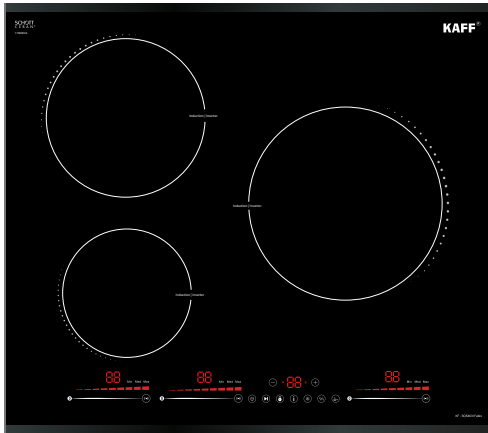

MODEL: KF - SQ5463I FABIO

28.800.000 VND

Made in Germany

- Bếp 03 từ
- Mặt kính Shott Ceran Made in Germany, siêu bền, chịu lực chịu sốc nhiệt
- Bo mạch EGO Made in Germany
- Đu đốt EGO Made in Germany
- Công nghệ biến tần Inverter tiết kiệm 40% điện năng
- Công nghệ Half- Bridge gia nhiệt liên tục
- Điều khiển Slider dạng ấn
- Chức năng Booster nấu nhanh
- Chức năng cảm biến chống tràn an toàn khi sử dụng
- Chức năng tự động khóa bàn phím
- Chức năng hâm nóng (Warming) nhiều mức: 65°C, 75°C, 85°C
- Chức năng rã đông, Chức năng chiên xào
- Chức năng tự động tắt bếp khi không có nồi
- Chắc năng cảnh báo khi quá nhiệt
- Hẹn giờ 99 phút
- Tự động chia sẻ công suất (Power management)
- Công suất bếp: 2300W x 2300W x 2800W
  (Booster 3700W x 3700W x 4200W)
- Nguồn điện: 220V - 240V AC / 50-60Hz
- Kích thước mặt kính: 600 * 520 mm
- Kích thước khoét đá: 570 * 490mm

MODEL: SQ38IH

29.800.000 VND

Made in Germany