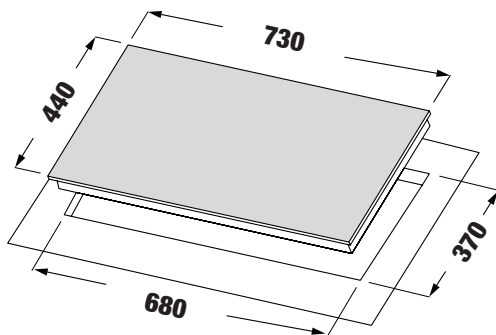

- Bếp 01 từ 01 điện
- Mặt kính Schott Ceran Made in Germany siêu bền, chịu lực chịu sốc nhiệt
- Đầu đốt và bo mạch EGO Made in Germany
- Công nghệ biến tần Inverter tiết kiệm 40% điện năng
- Công nghệ Half- Bridge gia nhiệt liên tục
- Tự động chia sẻ công suất (Power management)
- Bàn phím điều khiển Slider
- Chức năng Booster cực nhanh với bếp từ
- Chức năng hẹn giờ 99 phút
- Chức năng khóa trẻ em thông minh (Child lock)
- Chức năng 02 vòng nhiệt tiện dụng với các loại nồi lớn nhỏ
- Chức năng hâm (Warming), chức năng nấu cơm (Rice cooking)
- Chức năng tạm dừng (Pause)
- Chức năng cảm ứng chống tràn
- Chức năng cảm ứng quá nhiệt
- Công suất bếp: 2300W x 2200W (Booster 3700W)
- Nguồn điện: 220V - 240V AC/50 - 60Hz
- Kích thước mặt kính: 730 * 440 mm
- Kích thước khoét đá: 680 * 380 mm