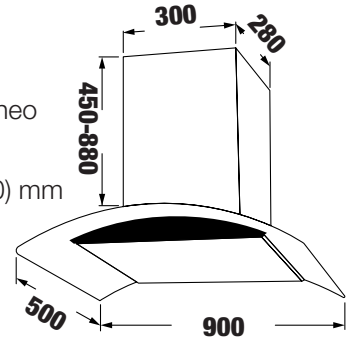

- Máy hút mùi kính cong treo độc lập
- Thân máy bằng inox sáng đẹp, phớt kính
- Kính cường lực dày 5mm tráng men bóng cao cấp
- Điều khiển phím cơ 3 tốc độ
- Lưới lọc nhôm + than hoạt tính
- Đèn led 4x2W
- Công suất hút tối đa 1200m³/h
- Độ ồn maximum 58 dB
- Ống thoát D150 + 2m ống mềm kèm theo
- Điện áp: 220V - 240V / 50Hz
- Ốp ống khói inox: 280 * 300 * (450-880) mm
- Kích thước: 500 * 900 mm