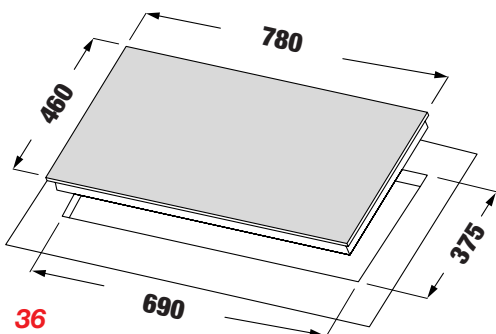

- Bếp gas âm 03 lò
- Kính dày 8mm
- Hệ thống mâm chia lửa Sabaf
- Hệ thống cảm ứng ngắt gas tự động FFD an toàn
- Khay chống tràn inox 304
- Kiềng gang siêu bền
- Đánh lửa bằng Pin IC 1.5V
- Nút bấm hợp kim siêu bền, đẹp
- Lượng gas tiêu thụ 0.3 Kg/h/lò
- Chế độ hâm tiết kiệm gas
- Kích thước mặt kính: 780 * 460 mm
- Kích thước cắt đá: 690 * 375 mm