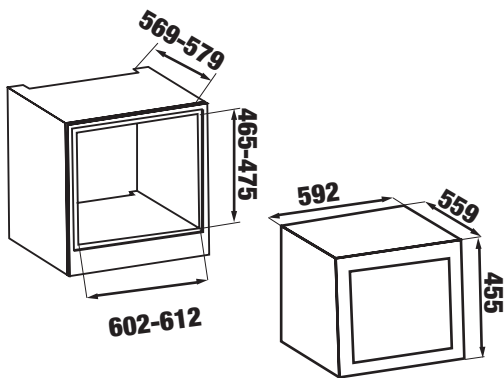

MODEL: KF - BW51L

24.800.000 VND

Made in Malaysia

- Tủ bảo quản rượu đứng độc lập - để âm
- Thể tích chứa 51 Lit - 20 chai
- Độ ồn tối đa 39dB
- Điều khiển bên trong tủ dạng cảm ứng
- Màn hình hiển thị dạng led sáng trắng
- Công suất 80W
- Nhiệt độ cài đặt 5 - 20 độ
- Cửa kính cường lực 3 lớp cách nhiệt
- Tay nắm cửa dạng ống sơn tĩnh điện cao cấp
- Ray trượt 3 ray trượt dạng slider
- Lọc than hoạt tính
- Ánh sáng bên trong khoan màu trắng
- Lớp khí tiêu chuẩn SN,N,ST,T
- Chất khí làm lạnh R600a
- Máy nén khí Inverter Jiaxipera MM1060Y
- Vật liệu tạo bọt cách nhiệt Cyclopentane
- Khóa cửa
- Các ngăn rượu bằng gỗ và cạnh viền inox
- Hệ thống ray trượt 3 tầng cao cấp
- Cửa kính 3 lớp chống tia UV
- Khung cửa đúc và tay nắm dạng ống sơn tĩnh điện cao cấp
- Kích thước sản phẩm (WxDxH) 592 * 559 * 455mm
- Kích thước âm tủ (WxDxH) (602-612) * (569-579) * (465-475)mm