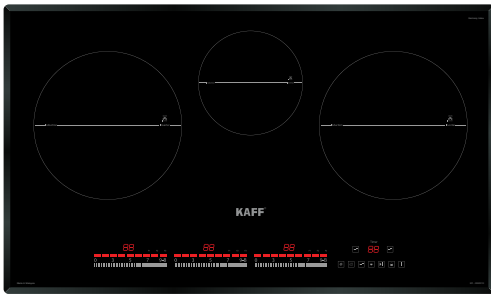

**MODEL: KF - IC3801**

**16.800.000 VND**

 **Made in Malaysia**

- Bếp 02 từ 01 điện
- Mặt kính Crystal siêu bền, chịu lực chịu sốc nhiệt
- Đầu đốt EGO Made in Germany
- Bo mạch IGBT SIEMENS Made in Germany
- Công nghệ biến tần Inverter tiết kiệm 40% điện năng
- Công nghệ Half- Bridge gia nhiệt liên tục
- Tự động chia sẻ công suất (Power management)
- Điều khiển dạng cảm ứng dạng Slider: 9 dãy công suất + Booster
- Chức năng Booster cực nhanh
- Chức năng hẹn giờ khóa trẻ em thông minh
- Chức năng hâm
- Chức năng tạm dừng
- Chức năng cảm ứng chống tràn
- Chức năng 02 vòng nhiệt tiện dụng
- Công suất bếp: 2300W x 1500W x 2200W  
(Booster 3700W x 2800W)
- Nguồn điện: 220V - 240V AC/50 - 60Hz
- Kích thước mặt kính: 750 \* 450 mm
- Kích thước khoét đá: 730 \* 400 mm

**BẾP TỬ - MADE IN MALAYSIA**

**MODEL: KF - IG3001II**

**18.400.000 VND**

 **Made in Malaysia**

- Bếp 03 từ
- Mặt kính Crystal siêu bền, chịu lực chịu sốc nhiệt
- Đầu đốt EGO Made in Germany
- Bo mạch IGBT SIEMENS Made in Germany
- Công nghệ biến tần Inverter tiết kiệm 40% điện năng
- Công nghệ Half- Bridge gia nhiệt liên tục
- Tự động chia sẻ công suất (Power management)
- Điều khiển dạng cảm ứng dạng Slider: 9 dãy công suất + Booster
- Chức năng Booster cực nhanh
- Chức năng hẹn giờ khóa trẻ em thông minh
- Chức năng hâm, chức năng rã đông, chức năng nấu cơm, chức năng chiên xào
- Chức năng tạm dừng
- Chức năng cảm ứng chống tràn
- Công suất bếp: 2200W x 1500W x 2200W  
(Booster 3800W x 2800W x 3800W)
- Nguồn điện: 220V - 240V AC/50 - 60Hz
- Kích thước mặt kính: 780 \* 450 mm
- Kích thước khoét đá: 750 \* 380 mm