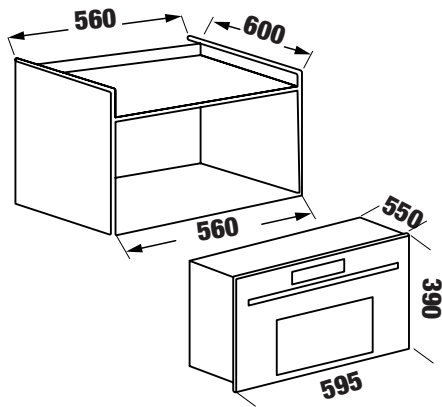

MODEL: KF - OSM44L / OMS44L

21.800.000 VND