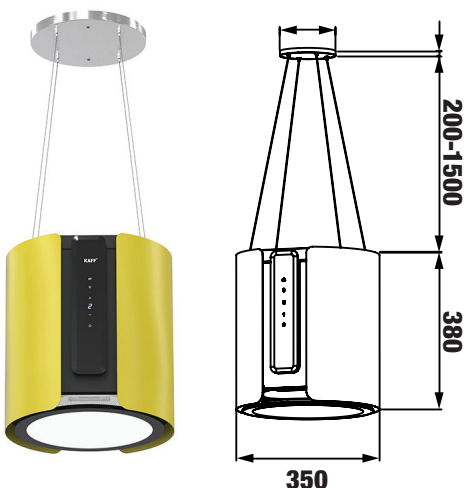

- Máy hút mùi treo dây độc lập
- Hệ thống hút xả tuần hoàn
- Điều khiển cảm ứng + điều khiển từ xa
- Lưới lọc nhôm + than hoạt tính
- Công suất hút tối đa 1000m³/h
- Độ ồn: 59 ~ 69 dB
- Đèn chiếu sáng: LED 1x6.5W
- Công suất tiêu thụ: 255W
- Điện áp: 220V - 240V / 50Hz
- Kích thước sản phẩm: Ø350 * 380 * (200-1500) * Ø190