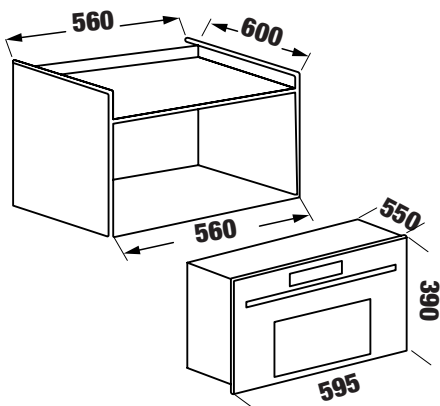

MODEL: KF - MC34L

13.600.000 VND

- Lò vi sóng âm tủ kết hợp nướng nhẹ
- Đèn bên trong lò
- 5 cấp độ năng lượng vi sóng
- 3 chương trình kết hợp tự động
- 2 chương trình rã đông
- Đĩa xoay thủy tinh chịu nhiệt đường kính 31 cm
- Điều khiển bằng cảm ứng và màn hình LED
- Đồng hồ điện tử có chức năng hẹn giờ
- Khóa trẻ em thông minh
- Cảnh báo âm thanh khi quá trình nấu kết thúc
- Phụ kiện đi kèm 1 đĩa thủy tinh, 1 vỉ nướng
- Dung tích 34 lít
- Tổng công suất 1.45 KW
- Nguồn điện: 220V - 240V AC/50 - 60Hz
- Kích thước sản phẩm: 390C x 595R x 550S mm
- Kích thước cắt hộc tủ: 380C x 560R x 600S mm

MODEL: KF - MC02

10.800.000 VND

- Lò vi sóng âm tủ
- Dung tích 25L
- Màn hình hiển thị LCD
- Hệ thống điều khiển phím bấm điện tử
- 5 mức công suất vi sóng
- Đĩa xoay thủy tinh chịu nhiệt đường kính 31 cm
- Chức năng nướng đối lưu
- Khóa trẻ em an toàn
- Cảnh báo âm thanh khi quá trình nấu kết thúc
- Công suất vi sóng 900 W
- Công suất nướng 1100 W
- Công suất nướng đối lưu 2500 W
- Tiêu chuẩn tiết kiệm điện A++ châu Âu
- Nguồn điện 220 - 240V / 50Hz
- Kích thước sản phẩm: 390C * 595R * 400S mm
- Kích thước cắt hộc tủ: 380C * 560R * 550S mm