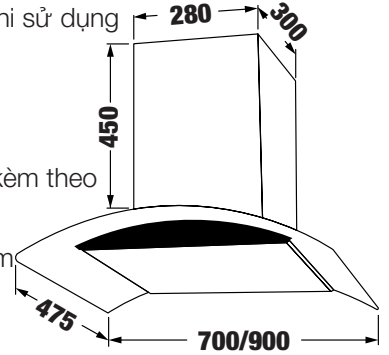

- Máy hút mùi kính cong màu đen sang trọng
- Mặt kính cường lực dày 6 mm
- Điều khiển điện tự động 3 tốc độ
- Động cơ 1x230 W
- Lưới lọc inox siêu bền dễ dàng vệ sinh khi sử dụng
- Đèn Led 2 x 1.5 W
- Công suất hút tối đa 1000m³/h
- Độ ồn maximum 48 dB
- Ống thoát hơi D150 mm+2m ống mềm kèm theo
- Nguồn điện: 220V - 240V AC/50 - 60Hz
- Ốp ống khói inox: 2 * 283 * 324 * 500 mm
- Kích thước: 52 * 475 * 695/895 mm