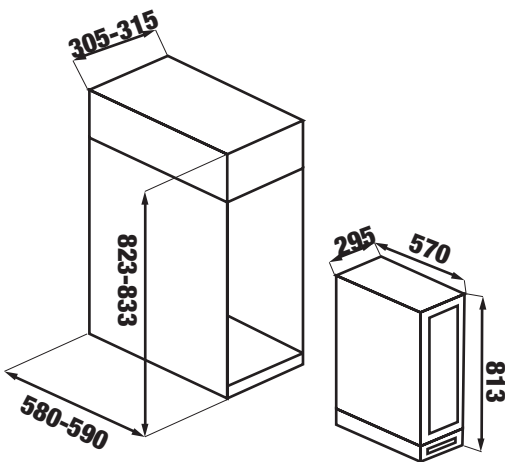

- Tủ bảo quản rượu đứng độc lập
- Thể tích chứa 58 Lit - 24 chai
- Điều khiển cảm ứng
- Độ ồn tối đa 39 dB
- Khung cửa đúc và tay nắm sơn tĩnh điện cao cấp
- Điều khiển bên trong tủ dạng cảm ứng
- Màn hình hiển thị dạng led sáng đỏ
- Nhiệt độ cài đặt 5-20oC
- Công suất 80W
- Cửa kính cường lực 3 lớp cách nhiệt, gia nhiệt cửa chống ngưng sương
- Tay nắm cửa dạng thanh sơn tĩnh điện cao cấp
- Ray trượt 5 ray trượt dạng slider + 01 khay nhựa
- Lọc than hoạt tính
- Ánh sáng bên trong khoan màu sáng trắng
- Lớp khí tiêu chuẩn SN,N,ST,T
- Chất khí làm lạnh R600a
- Máy nén khí Inverter Jiaxipera MM1060Y
- Vật liệu tạo bọt cách nhiệt Cyclopentane
- Khóa cửa
- Các ngăn rượu bằng gỗ sồi và cạnh viền inox
- Cửa kính 3 lớp chống tia UV
- Kích thước sản phẩm (WxDxH) 295 * 570 * 813mm
- Kích thước âm tủ (WxDxH) 305-315 * (580-590) * (823-833)mm