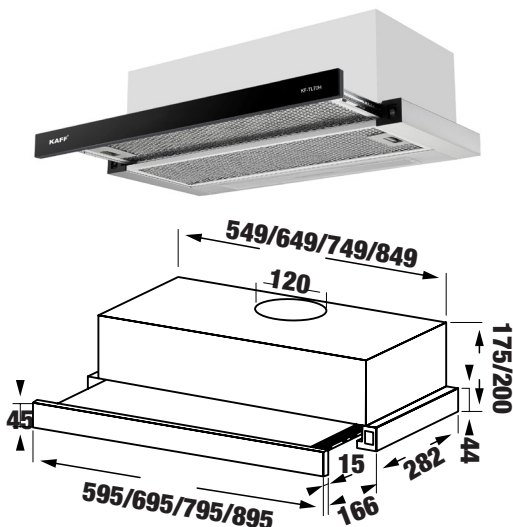

- Máy hút mùi âm tủ
- Chất liệu kính phối inox sang trọng
- Kết cấu âm tủ tiện lợi
- Động cơ đôi 2x80W
- Đèn halogen 2x40 W
- Công suất hút tối đa 750 m³/h
- Độ ồn maximum 48 dB
- Điều khiển phím bấm cơ 2 tốc độ
- Lưới lọc Aluminum 3 lớp
- Ống thoát hơi D120 mm và ống mềm kèm theo
- Chế độ hút và khử mùi bằng than hoạt tính
- Nguồn điện 220V - 240V / 50 Hz
- Kích thước 45 * 280 * 175 * 600/700 mm
  và 45 * 280 * 200 * 800/900 mm