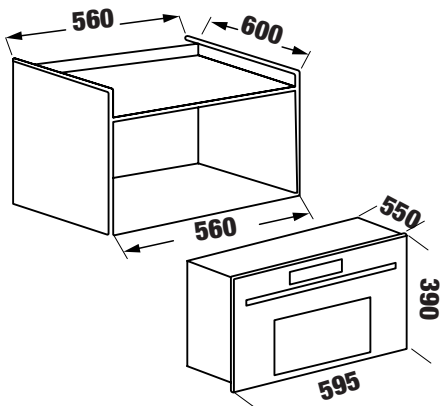

MODEL: KF - MC34L

13.600.000 VND

- Lò vi sóng âm tủ kết hợp nướng nhẹ
- Đèn bên trong lò
- 5 cấp độ năng lượng vi sóng
- 3 chương trình kết hợp tự động
- 2 chương trình rã đông
- Đĩa xoay thủy tinh chịu nhiệt đường kính 31 cm
- Điều khiển bằng cảm ứng và màn hình LED
- Đồng hồ điện tử có chức năng hẹn giờ
- Khóa trẻ em thông minh
- Cảnh báo âm thanh khi quá trình nấu kết thúc
- Phụ kiện đi kèm 1 đĩa thủy tinh, 1 vỉ nướng
- Dung tích 34 lít
- Tổng công suất 1.45 KW
- Nguồn điện: 220V - 240V AC/50 - 60Hz
- Kích thước sản phẩm: 390C x 595R x 550S mm
- Kích thước cắt hộc tủ: 380C x 560R x 600S mm

MODEL: KF - MC02

10.800.000 VND