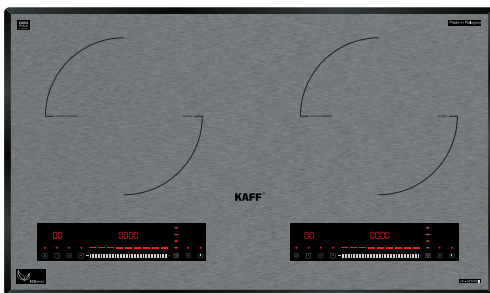

**MODEL: KF - 073CC**

**10.280.000 VND**

Made in Malaysia

- Bếp 02 điện
- Mặt kính Crystal siêu bền, chịu lực chịu sốc nhiệt
- Bo mạch IGBT SIEMENS Made in Germany
- Công nghệ biến tần Inverter tiết kiệm 40% điện năng
- Công nghệ Half- Bridge gia nhiệt liên tục
- Điều khiển cảm ứng dạng ấn: 9 dãy công suất + Booster
- Chức năng Booster cực nhanh
- Chức năng hẹn giờ 99 phút và khóa trẻ em thông minh
- Chức năng hâm
- Chức năng chiên xào
- Chức năng 02 vòng nhiệt
- Chức năng tạm dừng
- Chức năng chống tràn
- Công suất bếp 2200W x 2200W Booster
- Nguồn điện: 220V - 240V AC/50 - 60Hz
- Kích thước mặt kính: 730 \* 430 mm
- Kích thước khoét đá: 690 \* 390 mm

**MODEL: KF - GT70038II**

**14.800.000 VND**

Made in Malaysia

- Bếp 02 từ
- Đầu đốt EGO High light Made in Germany
- Mặt kính Crystal siêu bền, chịu lực chịu sốc nhiệt
- Bo mạch IGBT SIEMENS Made in Germany
- Công nghệ biến tần Inverter tiết kiệm 40% điện năng
- Công nghệ Half- Bridge gia nhiệt liên tục
- Tự động chia sẻ công suất: 9 dải công suất + Booster
- Chức năng Booster siêu nhanh với bếp từ
- Chế độ 02 vòng nhiệt tiện dụng
- Điều khiển cảm ứng dạng ấn
- Chức năng hẹn giờ 99 phút và khóa trẻ em thông minh
- Chức năng hâm
- Chức năng tạm dừng
- Chức năng chống tràn
- Công suất bếp 2200W x 2200W (Booster 3200W)
- Nguồn điện: 220V - 240V AC/50 - 60Hz
- Kích thước mặt kính: 730 \* 430 mm
- Kích thước khoét đá: 690 \* 390 mm