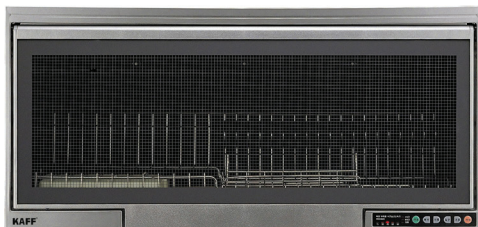

- Máy sấy chén loại treo tủ kệ có thể lắp âm hoặc treo độc lập
- Xuất xứ Korea
- Thân máy Sus304, ngoài sơn tĩnh điện siêu bền
- Điều khiển nút bấm điện tử
- Mặt kính phẳng chịu nhiệt cao cấp
- Kết cấu cửa có thể tháo rời dễ dàng vệ sinh
- Có thể điều chỉnh tốc độ sấy tiết kiệm thời gian và tự động tắt khi mở cửa an toàn cho người sử dụng
- Khung chứa đĩa thiết kế để được nhiều đĩa và độ bền cao
- Giá đỡ phụ, giỏ đựng thìa
- Đèn UV, Ozon diệt trùng
- Dung tích 50 lít
- Nhiệt độ tối đa 90°C
- Công suất 280W
- Điện thế 220-240V/50-60Hz
- Màu xám
- Kích thước sản phẩm : 798R * 313S * 400C mm