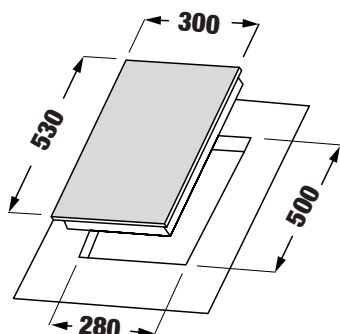

BẾP ĐIỆN TỬ - DOMINO - ĐƠN

KAFF®

MODEL: KF - 330DI

8.280.000 VND

Made in Malaysia