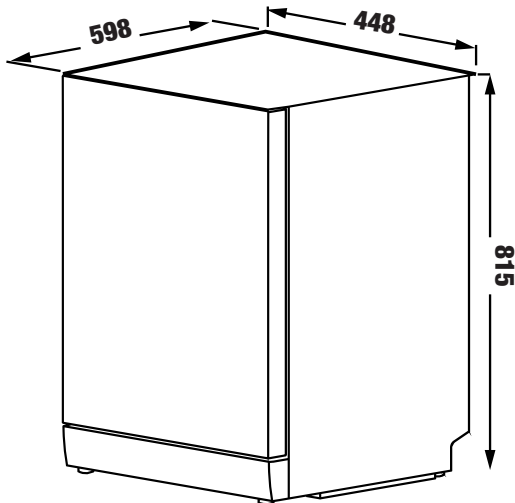

- Máy rửa chén âm toàn phần
- Xuất xứ: Thổ Nhĩ Kỳ
- Sức chứa 15 bộ đồ ăn Châu Âu/15 place settings
- Thân sơn tĩnh điện phối inox cao cấp
- 9 Chương trình rửa tích hợp: ửa trắng 14'/Mini 14',
- Rửa mạnh 30'/Quick 30', rửa tiết kiệm/Eco, rửa hai dàn ở nhiệt độ 60 độ/ Dual pro wash 60, rửa tiết kiệm nước/Save+5.4 Lt, rửa nhanh 50 độ/Super 50', rửa chuyên sâu 70 độ/Hygiene 70°C, rửa tự động mức nhẹ 30-50 độ/Smart 30°C – 50°C, rửa tự động mức nặng 50-70 độ/Smart 50°C – 70°C
- Chức năng mở cửa tự động khi kết thúc chu trình rửa/Auto door technology
- Chức năng đặc biệt: tăng tốc độ rửa, rửa nửa tải
- Chức năng sấy tăng cường (Turbo Fan)
- Chức năng sấy khí tươi (Fresh air function)
- Chức năng UVON diệt khuẩn (UVON natural tech)
- Chức năng ION diệt khuẩn (ION natural tech)
- Điều khiển điện tử, màn hình Led sang trọng
- Đèn báo máy hoạt động và kết thúc chương trình
- Vòi phun phụ
- Chức năng hẹn giờ lên đến 24h
- Độ ồn cực thấp maximum 40dB
- Tiêu chuẩn tiết kiệm năng lượng châu Âu A++(biến tần tích hợp)
- Chức năng khóa máy khi có sự cố tác động (ngập nước, va đập, yếu điện, thiếu nước,..)
- Chống rò nước từ máy
- Mức tiêu 6 lít/lần rửa
- Áp suất nước: 0.4-10 Bar
- Mức tiêu thụ điện năng: 0,645Kwh / lần rửa
- Điện năng đầu vào: 220 - 240V / 50 - 60Hz
- Chiều dài cáp điện 1.5m
- Kích thước sản phẩm: 815C * 598R * 550S mm