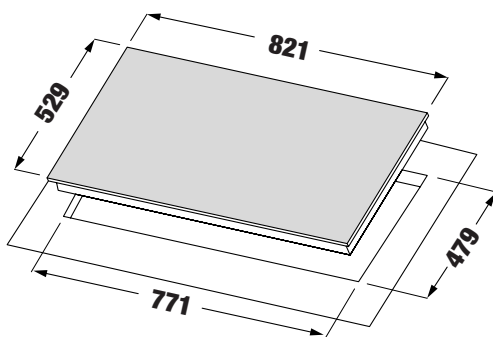

BẾP TỬ ĐA ĐIỂM - MADE IN GERMANY

MODEL: KF - SMART734VARIO

86.800.000 VND

Made in Germany

- Bếp từ đa điểm
- Mức công suất: Công nghệ điều khiển "Directselect" mức công suất: [0 - 1 - 1.5 - 2 - 2.5 - 3 - 3.5 - 4 - 4.5 - 5 - 5.5 - 6 - 6.5 - 7 - 7.5 - 8 - 8.5 - 9]
- Kiểu dáng bếp: Hình chữ nhật
- Mặt kính Schott Ceran Made in Germany siêu bền chịu lực chịu sốc nhiệt, vát cạnh trước, viền inox 2 cạnh
- Kiểu bếp: Để âm
- Bo mạch EGO Made in Germany
- Đầu đốt EGO Made in Germany
- Công suất tổng: 11KW
- Công nghệ biến tần Inverter tiết kiệm 40% điện năng
- Công nghệ Half- Bridge gia nhiệt liên tục
- Diện tích vùng nấu:
  - Area 1: 2x2100W, 3.3KW (có thể tăng lên 3.7KW);
  - Area 2: 2x2100W, 3.3KW (có thể tăng lên 3.7KW);
  - Area 3: 2x2100W, 3.3KW (có thể tăng lên 3.7KW);
  - Area 4: 2x2100W, 3.3KW (có thể tăng lên 3.7KW);
  - Area 5: 2x2100W, 3.3KW (có thể tăng lên 3.7KW);
  - Area 6: 2x2100W, 3.3KW (có thể tăng lên 3.7KW)
- Chức năng nấu nhanh Booster
- Chức năng chuyển mức công suất
- Các vùng nấu sẽ tự chuyển đổi mức công suất từ mức 7 trở lên
- Chức năng khóa trẻ em
- Chức năng hẹn giờ đếm ngược lên đến 99 phút
- Bảng điều khiển cảm ứng trượt Slider thông minh
- Chức năng tạm dừng - Pause Function
- Chức năng nấu mặc định - Chef Cook Function
  - Mức công suất trái: 3
  - Mức công suất giữa: 6
  - Mức công suất phải: 9
- Tự động nhận diện vùng nấu
- Tự tắt khi không sử dụng và khi quá nhiệt
- Hiện thị nhiệt dư H/h
- Chế độ chống tràn
- Chức năng cảm biến chiên
- Chức năng giữ ấm - Melting: 44°C; Warming: 70°C; Simmering: 94°C
- Chức năng gia nhiệt nhanh
- Chức năng tự động tắt bếp khi không có nồi
- Nguồn điện: 200-240V - 50/60Hz - 3x16A/Nominal Wattage at 230V AC and Booster Wattage at 230V AC
- Kích thước mặt kính: 934 * 529 mm
- Kích thước khoét đá: 884 * 479 mm