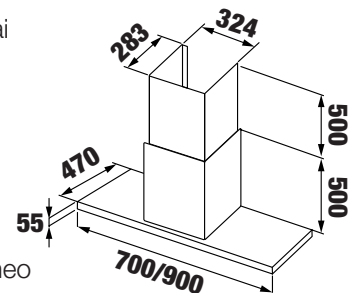

- Máy hút mùi kính toa treo độc lập
- Thân máy bằng inox sáng đẹp
- Kính cường lực dày 08mm tráng men bóng cao cấp
- Điều khiển cảm ứng 3 tốc độ + điều khiển từ xa
- Chức năng cảm ứng khói, nhiệt hiện đại
- Lưới lọc inox + than hoạt tính
- Đèn led 4x2W
- Motor 1x170W
- Công suất hút tối đa 1000m³/h
- Độ ồn maximum 48 dB
- Ống thoát D150 + 2m ống mềm kèm theo
- Nguồn điện: 220V - 240V AC/50 - 60Hz
- Ốp ống khói inox: 450 * 300 mm
- Kích thước: 50 * 475 * 900 mm