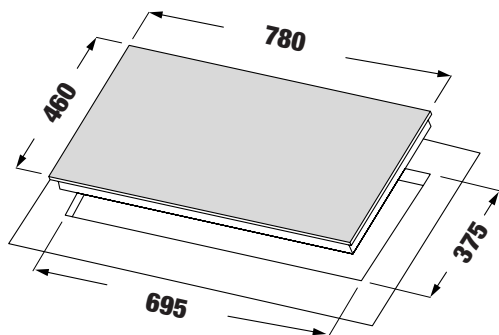

MODEL: KF - 312

8.880.000 VND

- Bếp Gas âm 02 lò
- Kính dày 8mm (đỏ)
- Hệ thống mâm chia lửa bằng đồng siêu bền
- Chế độ pép hầm tiết kiệm gas
- Hệ thống ống dẫn, van ngắt gas FFD tự động ,an toàn
- Kiềng gang siêu bền
- Hệ thống đánh lửa bằng pin IC 1,5V
- Lượng gas tiêu thụ tiết kiệm 0,3 kg/h/lò
- Kích thước mặt kính : 780 * 460 mm
- Kích thước khoét đá : 695 * 375 mm

MODEL: KF - 670

8.880.000 VND