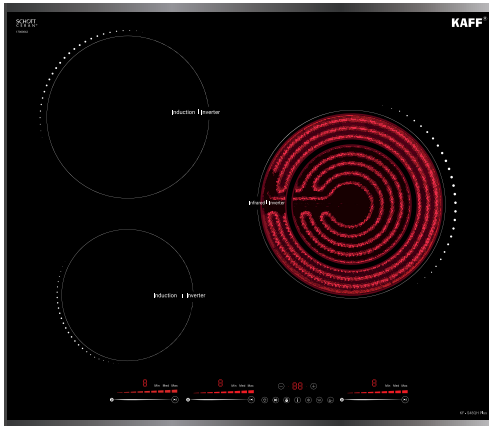

### MODEL: SQ38IH

29.800.000 VND

Made in Germany

- Bếp 03 từ
- Mặt kính Shott Ceran Made in Germany, siêu bền, chịu lực chịu sốc nhiệt
- Bo mạch EGO Made in Germany
- Đu đốt EGO Made in Germany
- Công nghệ biến tần Inverter tiết kiệm 40% điện năng
- Công nghệ Half- Bridge gia nhiệt liên tục
- Điều khiển Slider dạng ấn
- Chức năng Booster nấu nhanh
- Chức năng cảm biến chống tràn an toàn khi sử dụng
- Chức năng tự động khóa bàn phím
- Chức năng hâm nóng (Warming) nhiều mức: 65°C, 75°C, 85°C
- Chức năng rã đông
- Chức năng tự động tắt bếp khi không có nồi
- Chắc năng cảnh báo khi quá nhiệt
- Hẹn giờ 99 phút
- Tự động chia sẻ công suất (Power management)
- Công suất bếp: 2300W x 2300W x 2800W  
(Booster 3700W x 3700W x 4200W)
- Nguồn điện: 220V - 240V AC / 50-60Hz
- Kích thước mặt kính: 600 \* 520 mm
- Kích thước khoét đá: 570 \* 490mm

## MODEL: KF - S48QH PLUS

26.800.000 VND

Made in Germany

- Bếp 03 từ
- Mặt kính Shott Ceran Made in Germany, siêu bền, chịu lực chịu sốc nhiệt
- Bo mạch EGO Made in Germany
- Đầu đốt EGO Made in Germany
- Công nghệ biến tần Inverter tiết kiệm 40% điện năng
- Công nghệ Half- Bridge gia nhiệt liên tục
- Điều khiển Slider dạng ấn
- Chức năng Booster nấu nhanh
- Chức năng cảm biến chống tràn an toàn khi sử dụng
- Chức năng tự động khóa bàn phím
- Chức năng hâm nóng (Warming) nhiều mức: 65°C, 75°C, 85°C
- Chức năng rã đông, Chức năng nấu cơm, chức năng chiên xào
- Chức năng tự động tắt bếp khi không có nồi
- Chức năng cảnh báo khi quá nhiệt
- Hẹn giờ 99 phút
- Tự động chia sẻ công suất (Power management)
- Công suất bếp: 1800W x 2300W x 2500W  
(Booster 3200W x 3700W)
- Nguồn điện: 220V - 240V AC / 50-60Hz
- Kích thước mặt kính: 600 \* 520 mm
- Kích thước khoét đá: 570 \* 490mm