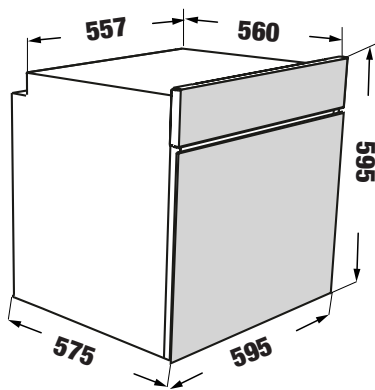

MODEL: KF - T90S

20.800.000 VND

- Lò nướng dung tích 67L
- 12 chức năng nướng
- Cửa kính 3 lớp cách nhiệt
- Điều khiển cảm ứng
- Màn hình LED hiển thị
- Chức năng hẹn giờ
- Đèn lò bên trong
- Nướng đối lưu
- Quạt làm mát
- Chế độ tăng nhiệt nhanh
- Phụ kiện kèm theo: vỉ nướng và khay nướng
- Chức năng nướng xiên quay
- Tiêu chuẩn tiết kiệm điện Châu Âu A++
- Khóa trẻ em
- Tự động tắt khi không sử dụng
- Tổng công suất 3450W
- Nhiệt độ nướng 50°C – 250°C
- Hiệu điện thế 220V - 240V / 50Hz - 16A
- Chiều dài dây cấp nguồn điện 2m có đầu cắm
- Kích thước sản phẩm: 600C * 560R * 560S mm
- Kích thước âm tủ: 590C * 560R * 595S mm