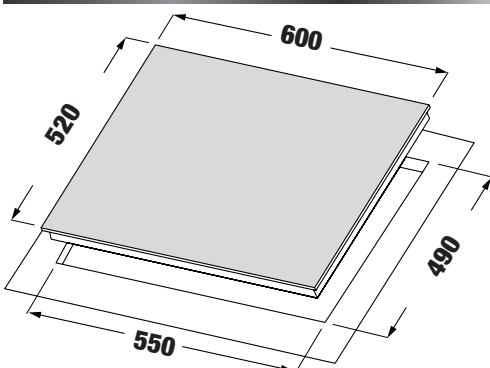

- Bếp 03 từ
- Mặt kính Shott Ceran Made in Germany, siêu bền, chịu lực chịu sốc nhiệt
- Bo mạch EGO Made in Germany
- Đu đốt EGO Made in Germany
- Công nghệ biến tần Inverter tiết kiệm 40% điện năng
- Công nghệ Half- Bridge gia nhiệt liên tục
- Điều khiển Slider dạng ấn hiện đại
- Chức năng Booster nấu nhanh
- Chức năng cảm biến chống tràn an toàn khi sử dụng
- Chức năng tự động khóa bàn phím
- Chức năng hâm, chức năng rã đông
- Chức năng tự động tắt bếp khi không có nồi
- Chắc năng cảnh báo khi quá nhiệt
- Tự động chia sẻ công suất (Power management)
- Hẹn giờ 99 phút
- Công suất bếp: 2300W x 2300W x 2800W
  (Booster 3700W x 3700W x 4200W)
- Nguồn điện: 220V - 240V AC / 50-60Hz
- Kích thước mặt kính: 600 * 520 mm
- Kích thước khoét đá: 570 * 490mm