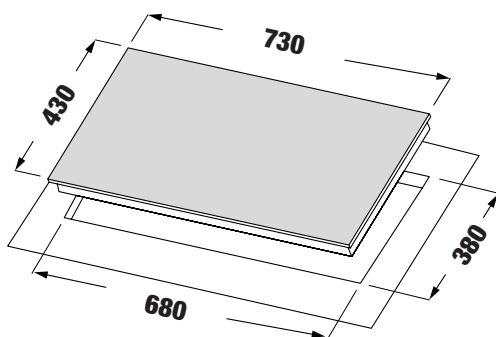

- Bếp 02 từ
- Mặt kính Schott Ceran Made in Germany siêu bền, chịu lực chịu sốc nhiệt
- Đầu đốt EGO Made in Germany
- Bo mạch EGO Made in Germany
- Công nghệ biến tần Inverter tiết kiệm 40% điện năng
- Công nghệ Half- Bridge gia nhiệt liên tục
- Chức năng tự nhận diện vùng nấu
- Tự động chia sẻ công suất (Power management)
- Điều khiển cảm ứng dạng trượt Slider: 9 dãy công suất + Booster
- Chức năng Booster cực nhanh
- Chức năng hẹn giờ khóa trẻ em thông minh
- Chức năng hâm, chức năng nấu cơm
- Chức năng tạm dừng
- Chức năng hâm nóng (Warming) nhiều mức: 65°C, 75°C, 85°C
- Chức năng cảm ứng quá nhiệt
- Công suất bếp: 2300W x 2300W (Booster 3700W x 3700W)
- Nguồn điện: 220V - 240V AC/50 - 60Hz
- Kích thước mặt kính: 730 * 430 mm
- Kích thước khoét đá: 680 * 380 mm