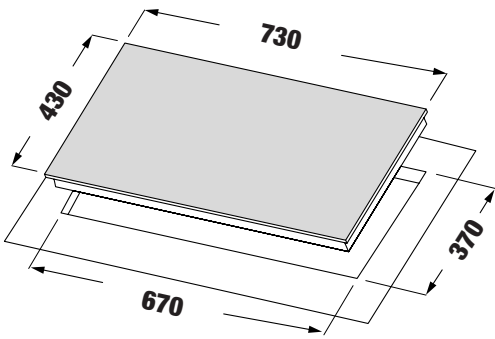

### MODEL: KF - HD28II

25.800.000 VND

Made in Germany

- Bếp 02 từ
- Mặt kính Schott Ceran Made in Germany siêu bền, chịu lực chịu sốc nhiệt
- Bo mạch EGO Made in Germany
- Đầu đốt EGO Made in Germany
- Công nghệ biến tần Inverter tiết kiệm 40% điện năng
- Công nghệ Half- Bridge gia nhiệt liên tục
- Tự động chia sẻ công suất (Power management) cho các vùng nấu
- Điều khiển dạng cảm ứng Slider dạng ấn: 9 dây công suất + Booster
- Chức năng Booster cực nhanh
- Chức năng hẹn giờ khóa trẻ em thông minh
- Chức năng nhận diện vùng nấu tiện dụng
- Chức năng hâm
- Chức năng tạm dừng
- Chức năng cảm ứng chống tràn
- Chức năng cảm ứng quá nhiệt
- Công suất bếp: 2300W x 2300 (Booster 3700W x 3700W)
- Nguồn điện: 220V - 240V AC/50 - 60Hz
- Kích thước mặt kính: 730\* 430 mm
- Kích thước khoét đá: 670 \* 370 m