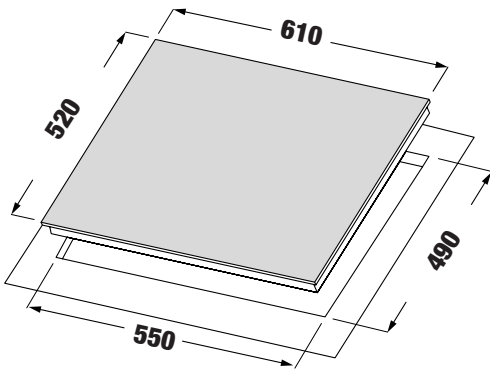

MODEL: KF - SQ520HID

30.800.000 VND

Made in Germany

- Bếp 03 từ
- Mặt kính Shott Ceran Made in Germany, siêu bền, chịu lực chịu sốc nhiệt
- Bo mạch EGO Made in Germany
- Đu đốt EGO Made in Germany
- Công nghệ biến tần Inverter tiết kiệm 40% điện năng
- Công nghệ Half- Bridge gia nhiệt liên tục
- Điều khiển Slider dạng ấn
- Chức năng Booster nấu nhanh
- Chức năng cảm biến chống tràn an toàn khi sử dụng
- Chức năng tự động khóa bàn phím
- Chức năng hâm, chức năng rã đông
- Chức năng tự động tắt bếp khi không có nồi
- Chắc năng cảnh báo khi quá nhiệt
- Tự động chia sẻ công suất (Power management)
- Hẹn giờ 99 phút
- Công suất bếp: 2300W x 2300W x 2800W
  (Booster 3700W x 3700W x 4200W)
- Nguồn điện: 220V - 240V AC / 50-60Hz
- Kích thước mặt kính: 610 * 520 mm
- Kích thước khoét đá: 570 * 490mm

MODEL: KF - HI5468SI

30.800.000 VND

Made in Germany