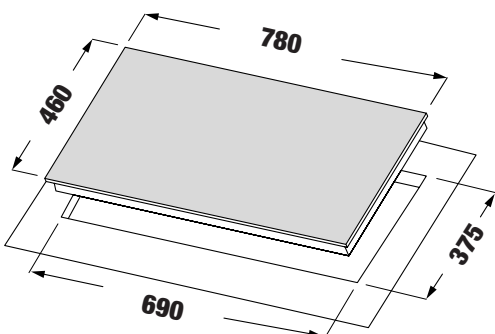

- Bếp Gas âm 02 lò
- Kính dày 8mm (đen)
- Hệ thống mâm chia lửa bằng đồng 2 Horisun
- Khay chống tràn inox
- Kiềng gang siêu bền
- Hệ thống đánh lửa bằng pin IC 1,5V
- Nút bấm hợp kim siêu bền, đẹp
- Lượng gas tiêu thụ 0,3 Kg/h/lò
- Chế độ hầm tiết kiệm gas tự động FFD an toàn
- Kích thước mặt kính: 780 * 460 mm
- Kích thước cắt đá: 690 * 375 mm