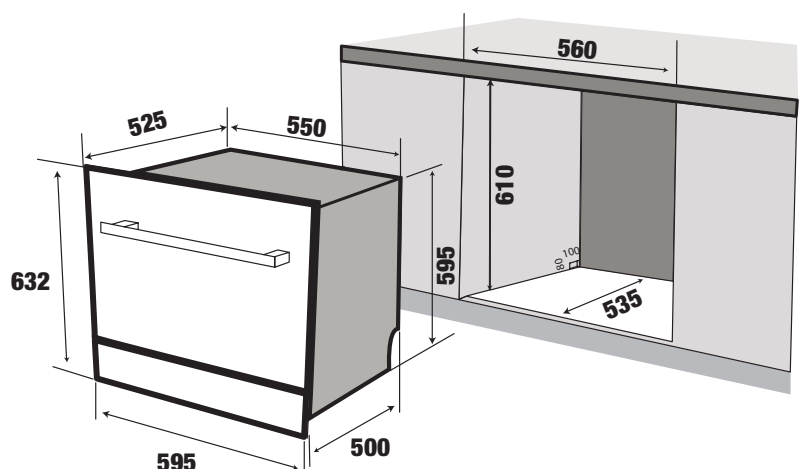

- Máy rửa chén âm bán phần
- Thân inox đen cao cấp
- Sức chứa 10 bộ đồ ăn Châu Âu
- 8 Chương trình rửa tích hợp: rửa thông minh - rửa tự động (AI wash), Chương trình rửa diệt trùng nâng cao 72 độ (Hygiene Plus), rửa tiết kiệm (ECO Wash), rửa ly (Glass wash), rửa 90 phút (90 min Wash), rửa xả (Rapid wash), rửa tráng nước lạnh nhanh (Soak wash), rửa máy - vệ sinh bên trong máy (Self cleaning)
- Chức năng đặc biệt
- Hệ thống PTC sấy khô khí nóng. Sau khi quá trình rửa chén bát hoàn tất, máy sẽ dẫn không khí tự nhiên bên ngoài thông qua bộ gia nhiệt PTC để tạo thành luồng khí nóng thổi vào khoang máy và nhanh chóng lấy đi hơi ẩm còn tồn lại, giúp cho các bộ đồ ăn được sấy khô hoàn toàn
- Chức năng khử khuẩn lên đến 72 độ giúp diệt khuẩn lên đến 99.99% (Sterilization)
- Chức năng sấy khí tươi 72H dẫn lưu không khí định kỳ trong khoang máy 5 phút mỗi giờ giúp cho khoang máy và bát đĩa như luôn được làm mới (Fresh Air 72H & dry storage)
- Chức năng khử trùng bằng tia cực tím UV (internal UV light)
- Sấy tăng cường (Turbo Fan)
- Khóa trẻ em (Child lock)
- Chức năng tạo Ozon
- Điều khiển cảm ứng hiện đại, màn hình Led sang trọng
- Chức năng hẹn giờ (Delay time)
- Mức tiêu thụ điện năng: 0,805 Kwh/lần rửa
- Bơm chính và bơm xả BLDC tiết kiệm điện và độ bền cao (Dual BLDC motor)
- Độ ồn cực thấp maximum 49 dB
- Tiêu chuẩn tiết kiệm năng lượng châu Âu A+(biến tần tích hợp)
- Chức năng khóa máy khi có sự cố tác động (ngập nước, va đập, yếu điện, thiếu nước,...)
- Chống rò nước từ máy
- Kích thước sản phẩm: 595C * 595R * 500S mm