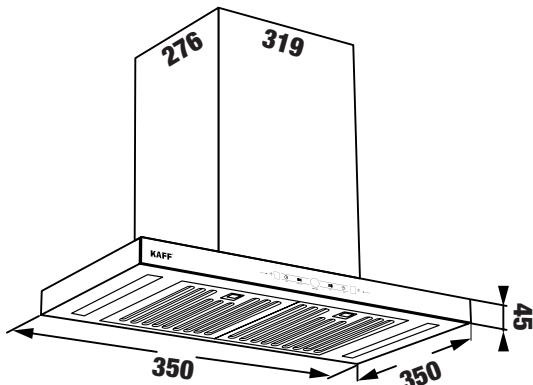

- Máy hút mùi kính toa vẫy tay
- Chất liệu Inox
- Kết cấu âm tủ tiện lợi
- Động cơ TURBO BOOSTER 1x220W sức hút mạnh mẽ siêu êm
- Đèn Led Bar 2x2W
- Nguồn điện 220V - 240 V / 50 Hz
- Công suất hút với chức năng BOOSTER lên tới 1500 m³/h
- Độ ồn maximum 48dB
- Lưới lọc thang Inox kết hợp than hoạt tính
- Ống thoát hơi D150 mm và ống mềm 2m kèm theo
- Than hoạt tính khử mùi đôi
- Điều khiển cảm ứng 3 tốc độ + chức năng BOOSTER
- Điều khiển vẫy tay tiện lợi
- Chức năng hẹn giờ
- Kích thước sản phẩm: 695*350*45 mm
- Kích thước tum: 2 * (276*319) mm

MODEL: KF - FLAT7735B BOST

9.280.000 VND