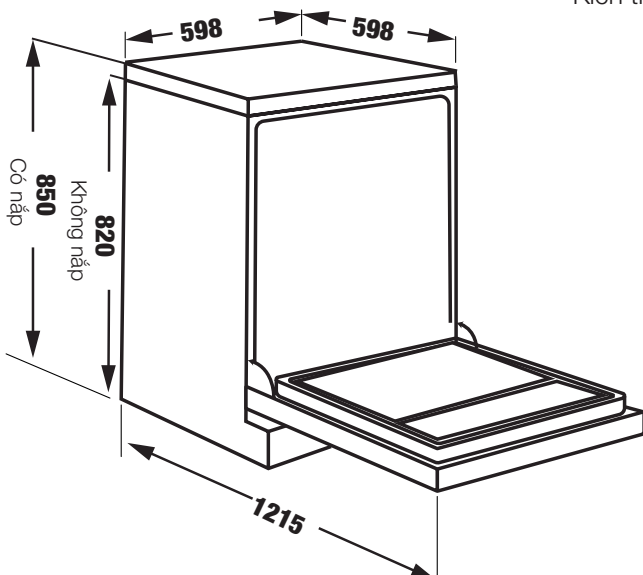

- Máy rửa chén bán âm, độc lập/Semi and free standing Dishwasher
- Xuất xứ: Thổ Nhĩ Kỳ (Made in Turkey) Thân inox cao cấp/SS body
- Sức chứa 15 bộ đồ ăn Châu Âu/15 place setting
- 10 Chương trình rửa tích hợp/10 programs, 6+ temperatures: Rửa mạnh, rửa tự động, rửa tiết kiệm, rửa nhanh, rửa sơ bộ, rửa chờ lên đến 24h, rửa 90p, rửa tráng, rửa nửa tải
- Chức năng sấy tăng cường (Turbo Fan)
- Chức năng vệ sinh lồng rửa/Extra fast option
- Chức năng giảm độ ồn rửa/Extra silent option
- Chức năng rửa nhanh/Extra fast option
- Chức năng tiết kiệm năng lượng/Energy save option
- Chức năng mở cửa tự động khi kết thúc chu trình rửa Auto door technology
- Điều khiển điện tử, màn hình Led sang trọng Touch control with display TFT
- Chức năng hẹn giờ, khóa trẻ em thông minh Timer and child lock option
- Độ ồn cực thấp maximum 40dB/Noise low
- Tiêu chuẩn tiết kiệm năng lượng châu Âu A+++AA - 20 %
- Chức năng khóa máy khi có sự cố tác động (ngập nước, va đập, yếu điện, thiếu nước,..)
- Chống rò nước từ máy/Overflow and leakage protection
- Chức năng bảo vệ quá nhiệt
- Vòi phun phụ
- Chức năng nửa tải với 3 chế độ (rõ dưới, rõ trên, cho kệ trên dưới) Chức năng nâng hạ khay rửa/Down and up basket option
- Chức năng rửa viên/3in1 table detergent option (không ưu tiên)
- Mức tiêu thụ điện năng: 1.850Kwh/lần rửa
- Nhiệt độ nước nóng lên đến 70°C - 75°C
- Mức tiêu thụ nước: 8 lít/lần rửa
- Áp suất nước: 0.4 - 10 Bar
- Điện năng đầu vào: 220-240V / 50-60Hz
- Chiều dài cáp điện 1.5 m
- Kích thước sản phẩm: 820-850C * 598S * 598R mm