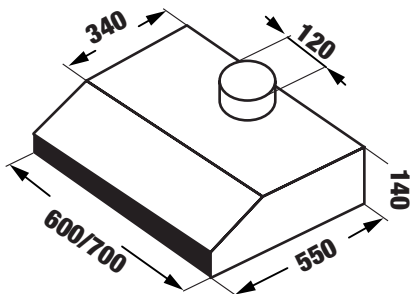

- Máy hút mùi cỡ điện
- Thân bằng inox sang trọng sáng đẹp
- Hệ thống điều khiển cơ 3 tốc độ
- Động cơ Turbin đôi 2x80 W
- Đèn chiếu sáng halogen 2x15 W
- Công suất hút tối đa 700 m³/h
- Độ ồn maximum 48 dB
- Bộ lưới lọc inox + lớp than hoạt tính
- Nguồn điện 220V - 240V / 50Hz
- Ống thoát hơi D120 mm
- Kích thước :550 * 140 * 600/700 mm

MODEL: KF - 638B/738B

3.780.000 / 4.080.000 VND