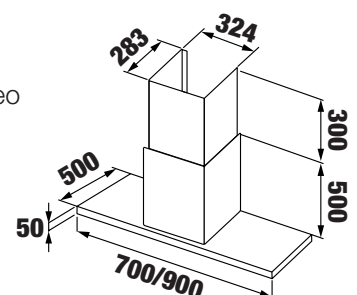

- Máy hút mùi kính toa
- Thân đen sơn tĩnh điện cao cấp
- Điều khiển cảm ứng 9 tốc độ
- Lưới lọc inox + than hoạt tính
- Đèn Led Bar 1.5W
- Động cơ BLDC 9 mức công suất siêu êm, tiết kiệm điện
- Công suất hút tối đa 1200m³/h
- Độ ồn 48-68dB
- Ống thoát D150 + 2m ống mềm kèm theo
- Ốp ống khói inox 2 * 283 * 324mm
- Kích thước: 45 * 500 * 700/900mm