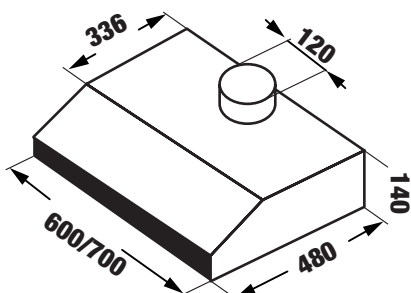

- Máy hút mùi cỡ điện
- Thân thép màu đen sơn tĩnh điện cao cấp
- Hệ thống điều khiển cơ 3 tốc độ
- Động cơ Turbin đôi 2x80 W
- Đèn Led 2x15 W
- Công suất hút tối đa lên đến 700 m³/h
- Bộ lưới lọc inox + than hoạt tính
- Độ ồn maximum 48 dB
- Nguồn điện: 220V - 240V AC/50 - 60Hz
- Ống thoát hơi D120 mm + ống mềm kèm theo
- Kích thước 140 * 480 * 336 * 600/700/800 mm