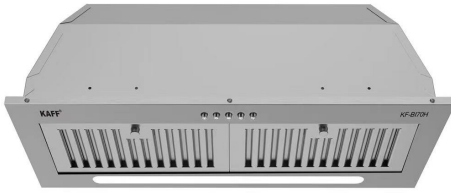

MODEL: KF - BI70H

10.280.000 VND

- Máy hút mùi âm toàn phần
- Thân bằng inox không rỉ
- Điều khiển phím bấm 3 tốc độ
- Lưới lọc inox siêu bền dễ dàng vệ sinh khi sử dụng
- Đèn led bar 1x6 W
- Motor 1x230 W
- Công suất hút tối đa 1000 m³/h
- Độ ồn tối đa 48 dB
- Nguồn điện: 220V - 240V AC/50 - 60Hz
- Ống thoát khói inox 1x450x300 mm
- Kích thước: 260 * 291 * 700 mm

MODEL: KF - BI70PR / BI80PR / BI90PR

14.800.000 / 15.800.000 / 16.800.000 VND