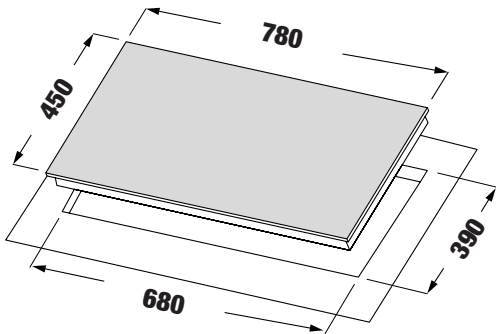

- Bếp gas âm 03 lò
- Mặt kính dày 8mm màu xám chịu lực chịu nhiệt
- Hệ thống mâm chia lửa 2 Horisun (HS173A + HS173B2-1-A1 + HS173A)
- Hệ thống cảm ứng ngắt gas tự động FFD an toàn
- Chức năng hẹn giờ cho từng vùng nấu
- Khay chống tràn inox
- Kiềng gang siêu bền
- Đánh lửa bằng Pin IC 1.5V
- Nút bấm hợp kim siêu bền, đẹp
- Lượng gas tiêu thụ 0.3 Kg/h/lò
- Chế độ hâm tiết kiệm gas
- Kích thước mặt kính: 780 * 450 mm
- Kích thước cắt đá: 680 * 390 mm

MODEL: KF - 328 GA

0.000.000 VND