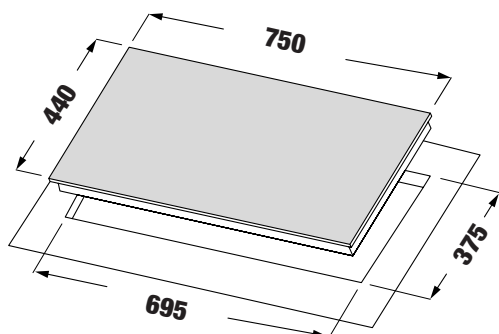

- Bếp Gas âm 02 lò
- Kính dày 8mm (đen) chịu lực chịu nhiệt
- Hệ thống mâm chia lửa 2Horisun
- Hệ thống cảm ứng ngắt gas tự động FFD an toàn
- Khay chống tràn inox 304
- Kiềng gang siêu bền
- Đánh lửa bằng Pin IC 1.5V
- Nút bấm hợp kim siêu bền, đẹp
- Lượng gas tiêu thụ 0.3 Kg/h/lò
- Chế độ hầm tiết kiệm gas
- Hệ thống cảm ứng ngắt gas tự động FFD an toàn
- Kích thước mặt kính: 750 * 440 mm
- Kích thước cắt đá: 695 * 375 mm