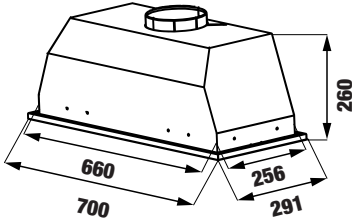

MODEL: KF - BI70H

10.280.000 VND

- Máy hút mùi âm toàn phần
- Thân bằng inox không rỉ
- Điều khiển phím bấm 3 tốc độ
- Lưới lọc inox siêu bền dễ dàng vệ sinh khi sử dụng
- Đèn led bar 1x6 W
- Motor 1x230 W
- Công suất hút tối đa 1000 m³/h
- Độ ồn tối đa 48 dB
- Nguồn điện: 220V - 240V AC/50 - 60Hz
- Ống thoát khói inox 1x450x300 mm
- Kích thước: 260 * 291 * 700 mm

MODEL: KF - BI70PR / BI80PR / BI90PR

14.800.000 / 15.800.000 / 16.800.000 VND