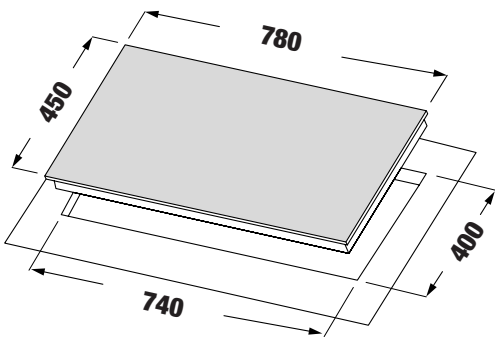

- Bếp 02 từ 01 điện
- Mặt kính Schott Ceran Made in Germany siêu bền, chịu lực chịu sốc nhiệt
- Bo mạch EGO Made in Germany
- Đầu đốt EGO Made in Germany
- Bàn phím điều khiển dạng trượt Slider: 9 dây công suất + Booster
- Tự động chia công suất (Power Management)
- Công nghệ biến tần Inverter tiết kiệm 40% điện năng
- Công nghệ Half- Bridge gia nhiệt liên tục
- Chức năng Booster cực nhanh
- Chức năng hẹn giờ khóa trẻ em thông minh
- Chức năng cảm ứng chống tràn
- Chức năng hâm
- Chức năng 02 vòng nhiệt tiện dụng
- Chức năng tạm dừng khi cần thiết
- Chức năng tự động tắt bếp khi không có nồi
- Công suất bếp: 2300W x 1500W x 2000W
  (Booster 3700W x 2800W)
- Nguồn điện: 220V - 240V AC/50 - 60Hz
- Kích thước mặt kính: 780 * 450 mm
- Kích thước khoét đá 740 * 400 mm