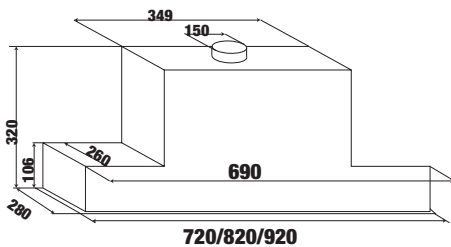

MODEL: KF - BI70H

10.280.000 VND

- Máy hút mùi âm toàn phần
- Thân bằng inox không rỉ
- Điều khiển phím bấm 3 tốc độ
- Lưới lọc inox siêu bền dễ dàng vệ sinh khi sử dụng
- Đèn led bar 1x6 W
- Motor 1x230 W
- Công suất hút tối đa 1000 m³/h
- Độ ồn tối đa 48 dB
- Nguồn điện: 220V - 240V AC/50 - 60Hz
- Ống thoát khói inox 1x450x300 mm
- Kích thước: 260 * 291 * 700 mm

MODEL: KF - BI70PR / BI80PR / BI90PR

14.800.000 / 15.800.000 / 16.800.000 VND

- Máy hút mùi hình trụ tròn áp tường
- Thân máy inox, sơn tĩnh điện màu đen
- Điều khiển điện tử cảm ứng
- Chức năng cảm ứng khói, nhiệt hiện đại
- Lưới lọc inox + 02 than hoạt tính
- Đèn led 1x6,5W
- Động cơ BLDC 1x100W
- Công suất hút tối đa 1000m³/h
- Độ ồn maximum 48 dB
- Ống thoát D150 + 2m ống mềm kèm theo
- Nguồn điện: 220V - 240V AC/50 - 60Hz
- Ốp ống khói: 380 mm
- Kích thước: 930 * 430 * 380 mm