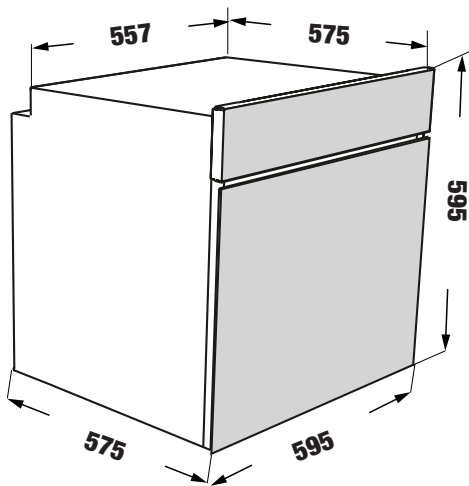

- Lò nướng dung tích 75L – Xuất Xứ: Made In Turkey
- Kích thước khoang nướng Cavity Dimensions: 475 * 392 * 413mm
- 10 chức năng nướng - chức năng nướng mặc định
- Cửa kính 3 lớp cách nhiệt tối đa, có thể tháo rời thuận tiện vệ sinh
- Điều khiển màn hình LCD thông minh
- Chức năng hẹn giờ
- Đèn lò bên trong / Oven Light (25W)
- Nướng đối lưu / Cooling Fan
- Khay trượt tiện sử dụng / Wire Side Racks
- Mở cửa lò êm ái / Soft close - Door switch
- Bộ điều nhiệt bằng điện tử / Electronic Thermostat
- Chế độ tăng nhiệt nhanh nhờ chức năng quạt turborChức năng tự động tăng tốc nướng / Automatic Boost Function
- Tráng men dễ làm sạch / Easy to Clean Enamel
- Chức năng vệ sinh bằng hơi nước / VapClean
- Chức năng tự vệ sinh bằng phương pháp nhiệt phân Catalytic
- Khay đựng đồ tiện lợi / Turnspit
- Đèn báo hoạt động của bộ điều nhiệtĐèn báo hoạt động của lò / Oven Operation Indicator Light
- Phụ kiện kèm theo: vỉ nướng và khay nướng
- Chức năng nướng xiên quay
- Tiêu chuẩn tiết kiệm điện Châu Âu A+++ / Energy Efficiency [A+++]
- Khóa trẻ em (Child lock)
- Tự động tắt khi không sử dụng
- Công suất dàn nướng trên (Top Heating Element) 1200W
- Công suất dàn nướng dưới (Bottom Heating Element) 1100W
- Công suất nướng xiên / Grill (Thermostatic) 1400W
- Công suất nướng đôi / Double Grill (Thermostatic) 2600W
- Công suất quạt / Fan 23W
- Công suất nướng quạt / Fan with Ring Heating Element 2000W
- Tổng công suất 3450W
- Nhiệt độ nướng 500C - 2500C
- Hiệu điện thế 220V - 240V / 50Hz - 16A
- Kích thước sản phẩm: 595C * 595R * 575S mm
- Kích thước âm tủ: 595C * 560R * 595S mm