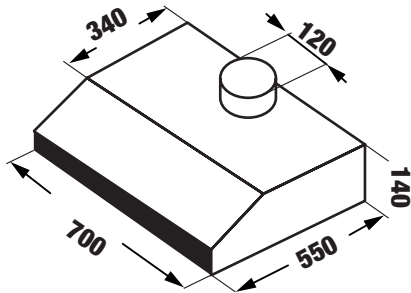

MODEL: KF - 701I

3.880.000 VND

- Máy hút mùi cổ điển
- Thân bằng inox sang trọng sáng đẹp
- Hệ thống điều khiển cơ 3 tốc độ
- Động cơ Turbin đôi 2x80 W
- Đèn chiếu sáng halogen 2x15 W
- Công suất hút tối đa 700 m³/h
- Độ ồn maximum 48dB.
- Bộ lọc: lưới lọc inox + than hoạt tính
- Nguồn điện 220V - 240 V / 50 Hz.
- Ống thoát hơi D120 mm
- Kích thước: 140 * 550 * 700 mm