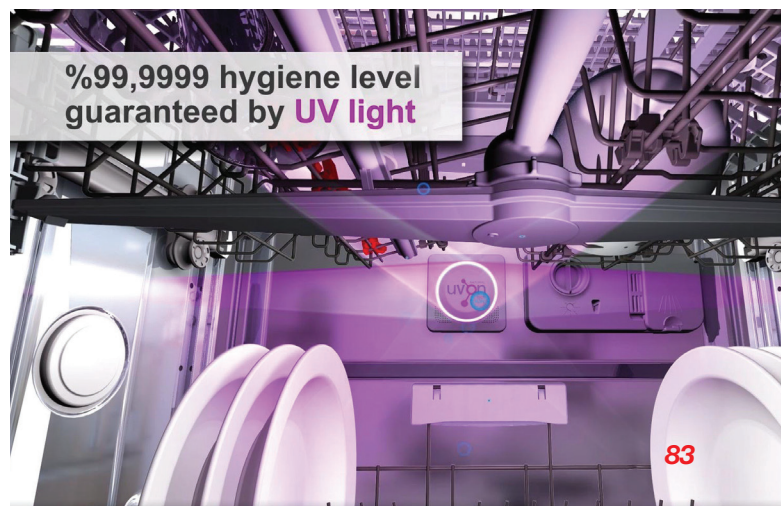

- Máy rửa chén độc lập/Semi and free standing Diswasher
- Xuất xứ: Thổ Nhĩ Kỳ
- Sức chứa 09 bộ đồ ăn Châu Âu
- Thân inox cao cấp
- 10 Chương trình rửa tích hợp: Rửa trắng 14'/Mini 14', Rửa mạnh 30'/Quick 30', rửa tiết kiệm/Eco, rửa hai dàn ở nhiệt độ 60 độ / Dual pro wash 60, rửa nhanh 50 độ/Super 50', rửa chuyên sâu 70 độ Hygiene 70°C, rửa tự động mức nhẹ 30-50 độ/Smart 30°C – 50°C, rửa tự động mức nặng 50-70 độ/Smart 50°C – 70°C
- Chức năng mở cửa tự động khi kết thúc chu trình rửa
- Chức năng đặc biệt : tăng tốc bộ rửa, rửa nửa tải
- Chức năng sấy tăng cường (Turbo Fan)
- Chức năng sấy khí tươi (Fresh air function)
- Chức năng UVON diệt khuẩn (UVON natural tech)
- Chức năng ION diệt khuẩn (ION natural tech)
- Điều khiển nút bấm tiện dụng
- Chức năng hẹn giờ
- Độ ồn cực thấp maximum 40dB
- Tiêu chuẩn tiết kiệm năng lượng châu Âu A+++ (biến tần tích hợp).
- Chức năng khóa máy khi có sự cố tác động (ngập nước, va đập, yếu điện, thiếu nước)
- Chức năng mở cửa tự động khi kết thúc chu trình rửa/Auto door technology
- Chống rò nước từ máy
- Mức tiêu thụ điện năng: 0,657Kwh/lần rửa
- Nhiệt độ nước nóng lên đến 70°C
- Mức tiêu thụ nước: 6 lít/lần rửa
- Áp suất nước: 0.4 - 10 Bar
- Điện năng đầu vào: 220 - 240V / 50 - 60Hz
- Chiều dài cáp điện 1.5m
- Kích thước sản phẩm: 820-850C * 448R * 598S mm