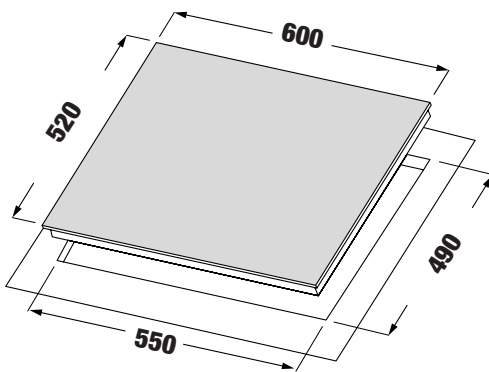

MODEL: KF - S48QH PLUS

26.800.000 VND

Made in Germany

- Bếp 03 từ
- Mặt kính Shott Ceran Made in Germany, siêu bền, chịu lực chịu sốc nhiệt
- Bo mạch EGO Made in Germany
- Đầu đốt EGO Made in Germany
- Công nghệ biến tần Inverter tiết kiệm 40% điện năng
- Công nghệ Half- Bridge gia nhiệt liên tục
- Điều khiển Slider dạng ấn
- Chức năng Booster nấu nhanh
- Chức năng cảm biến chống tràn an toàn khi sử dụng
- Chức năng tự động khóa bàn phím
- Chức năng hâm nóng (Warming) nhiều mức: 65°C, 75°C, 85°C
- Chức năng rã đông, Chức năng nấu cơm, chức năng chiên xào
- Chức năng tự động tắt bếp khi không có nồi
- Chức năng cảnh báo khi quá nhiệt
- Hẹn giờ 99 phút
- Tự động chia sẻ công suất (Power management)
- Công suất bếp: 1800W x 2300W x 2500W
  (Booster 3200W x 3700W)
- Nguồn điện: 220V - 240V AC / 50-60Hz
- Kích thước mặt kính: 600 * 520 mm
- Kích thước khoét đá: 570 * 490mm