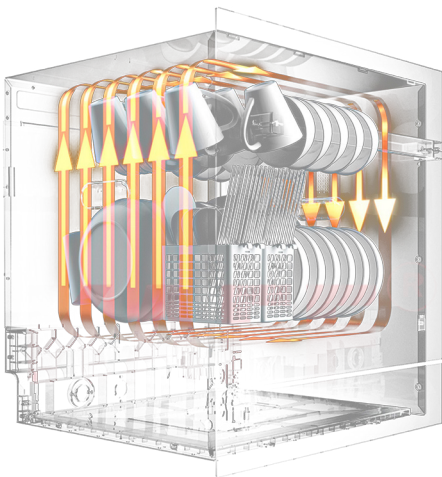

MODEL: KF - BISMS8 PLUS

21.800.000 VND

Made in Thailand

- Máy rửa chén âm bán phần
- Mặt kính đen phối inox cao cấp
- Sức chứa 12 bộ đồ ăn Châu Âu
- 8 Chương trình rửa tích hợp: Rửa kỹ (Intensive or Heavy), rửa thông minh - rửa tự động (AI wash), rửa tiết kiệm (ECO Wash), rửa nhanh (ECO Wash), rửa ly (Glass wash), rửa 1H (1H Wash), rửa hoa quả (Fruit and vegetable wash), rửa máy vệ sinh bên trong máy (Self cleaning)
- Chức năng đặc biệt
- Hệ thống PTC sấy khô khí nóng. Sau khi quá trình rửa chén bát hoàn tất, máy sẽ dẫn không khí tự nhiên bên ngoài thông qua bộ gia nhiệt PTC để tạo thành luồng khí nóng thổi vào khoang máy và nhanh chóng lấy đi hơi ẩm còn tồn lại, giúp cho các bộ đồ ăn được sấy khô hoàn toàn
- Chức năng khử khuẩn lên đến 72 độ giúp diệt khuẩn lên đến 99.99% (Sterilization)
- Chức năng sấy khí tươi 96H dẫn lưu không khí định kỳ trong khoang máy 5 phút mỗi giờ giúp cho khoang máy và bát đĩa như luôn được làm mới (Fresh Air 96H)
- Chức năng khử trùng bằng tia cực tím UV (internal UV light)
- Sấy tăng cường (Turbo Fan)
- Khóa trẻ em (Child lock)
- Chức năng tạo Ozon
- Điều khiển cảm ứng hiện đại, màn hình Led sang trọng
- Chức năng hẹn giờ (Delay time)
- Độ ồn cực thấp maximum 49 dB
- Mức tiêu thụ điện năng: 0,805 Kwh/lần rửa
- Tiêu chuẩn tiết kiệm năng lượng châu Âu A+(biển tần tích hợp)
- Chức năng khóa máy khi có sự cố tác động (ngập nước, va đập, yếu điện, thiếu nước,...)
- Chống rò nước từ máy
- Kích thước sản phẩm: 595R * 632C * 525S mm