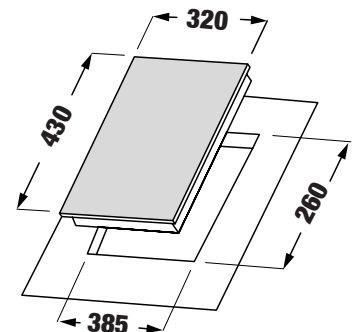

- Bếp âm kính 01 bếp
- Hệ thống mâm chia lửa bằng đồng Horisun HS058A
- Chế độ pép hầm tiết kiệm gas
- Cảm ứng ngắt gas tự động FFD an toàn
- Hệ thống đánh lửa Pin (IC)
- Mặt kính chịu lực chịu nhiệt
- Lượng gas tiêu thụ: 0.30 kg/h/lò
- Kích thước mặt kính: 430 * 320 mm
- Kích thước khoét đá: 385 * 260 mm