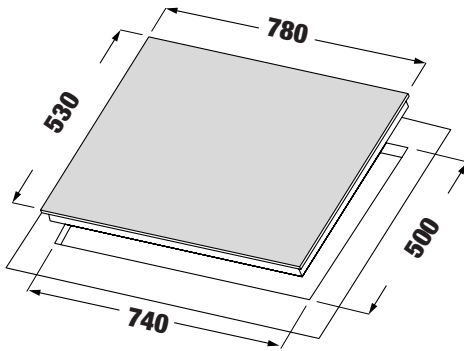

MODEL: KF - HIDE868I

46.800.000 VND

Made in Germany

- Bếp đa điểm 04 từ liên kết vùng nấu
- Mặt kính Schott Ceran Made in Germany siêu bền, chịu lực chịu sốc nhiệt
- Bo mạch EGO Made in Germany
- Đầu đốt EGO Made in Germany
- Công nghệ biến tần Inverter tiết kiệm 40% điện năng
- Công nghệ Half- Bridge gia nhiệt liên tục
- Bàn phím điều khiển dạng trượt Slider: 9 dây công suất + Booster
- Điều khiển cảm ứng dạng ẩn hiện đại thông minh
- Chức năng hẹn giờ 99 phút, khóa trẻ em thông minh
- Chức năng đa điểm tự nhận diện cùng nấu, chức năng Booster cực nhanh
- Chức năng nấu cơm, chức năng chiên xào, chức năng hâm
- Chức năng tạm dừng, chức năng chống tràn, cảm ứng quá nhiệt
- Chức năng tự động tắt bếp khi không có nồi
- Tự động chia sẻ công suất (Power management) cho các vùng nấu
- Công suất vùng nấu 1: 2300W / 2: 2300W (Booster 3700 W)
- Công suất vùng nấu 3: 2300W / 4: 2300W (Booster 3700 W)
- Nguồn điện: 200-240V - 50/60Hz
- Kích thước mặt kính: 780 * 530 mm
- Kích thước khoét đá: 740 * 500 mm

MODEL: KF - HGEM919

42.800.000 VND

Made in Germany