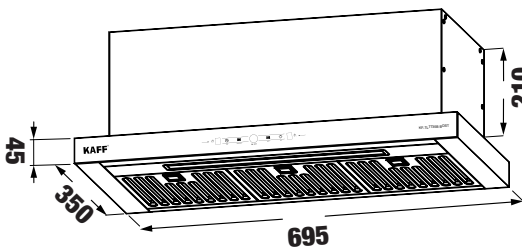

- Máy hút mùi âm tủ vẩy tay
- Chất liệu Inox
- Kết cấu âm tủ tiện lợi
- Động cơ TURBO BOOSTER 1x220W sức hút mạnh mẽ siêu êm
- Đèn Led Bar 2x2W
- Công suất hút với chức năng BOOSTER lên tới **1500** m³/h
- Độ ồn maximum 48dB
- Lưới lọc thang Inox kết hợp than hoạt tính
- Ống thoát hơi D150 mm và ống mềm 2m kèm theo
- Than hoạt tính khử mùi hôi
- Điều khiển cảm ứng 3 tốc độ + chức năng **BOOSTER**
- Điều khiển vẩy tay tiện lợi
- Chức năng hẹn giờ
- Nguồn điện 220V - 240 V / 50 Hz
- Kích thước sản phẩm: 695 * 35 * 210 * 45mm