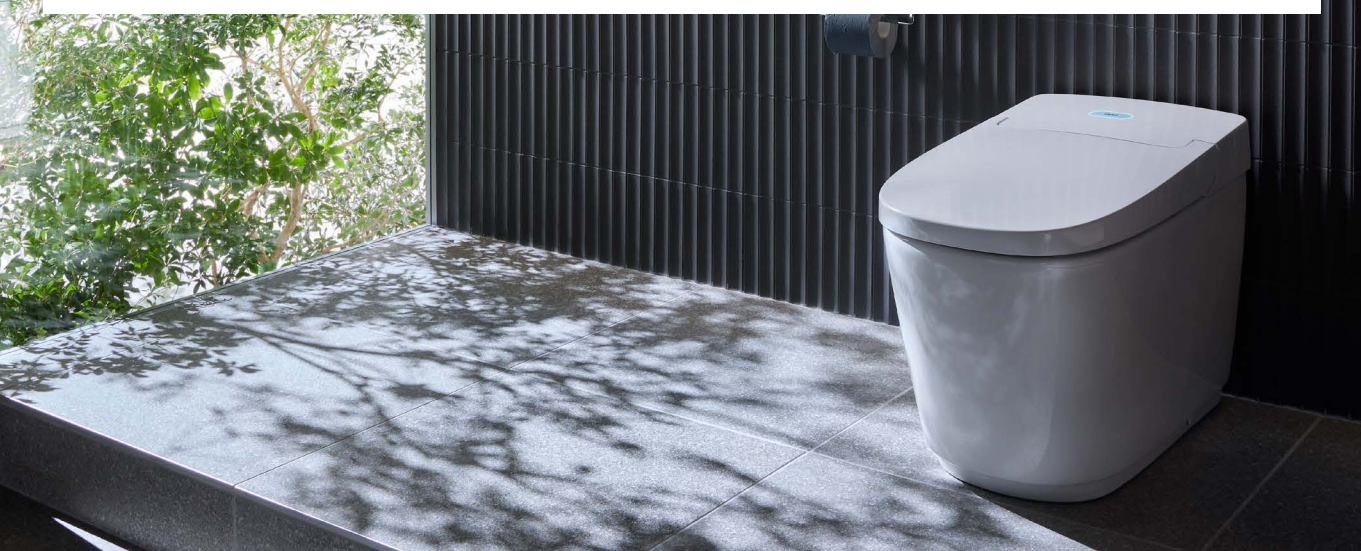

GÓI KHUYẾN MẠI
BÀN CẦU MỘT KHỐI

ƯU ĐÃI LÊN ĐẾN

35%

AQUA
CERAMIC

AC: BIỂU THỊ BÀN CẦU CÔNG NGHỆ AQUA CERAMIC

BÀN CẦU MỘT KHỐI DÒNG TRUNG CẤP

AC-902VN

-8%