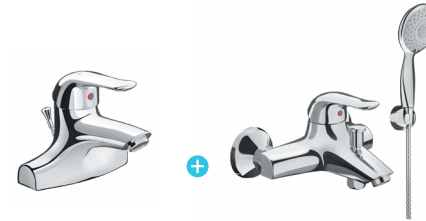

~~8,750,000~~
6,563,000 VND

LFV-222S + BFV-223S

-25%