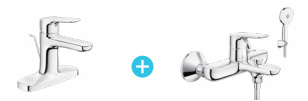

2+3

~~11,790,000~~
8,972,000 VNĐ

4

LFV-1402S + BFV-1403S-8C