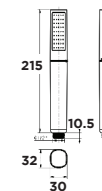

Tay sen
DuoStix

WF-S507W ☒

Màu trắng / Chrome
Không bao gồm dây cáp
và gác sen

WF-S507 ☐

Màu đen / Chrome
Không bao gồm dây cáp
và gác sen

Giá: 680.000 Đ