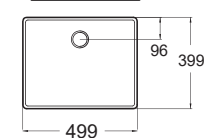

WP-F611

Chậu rửa đặt trên bàn
Square

W399xL499xH181 mm

Giá: 4.000.000 Đ