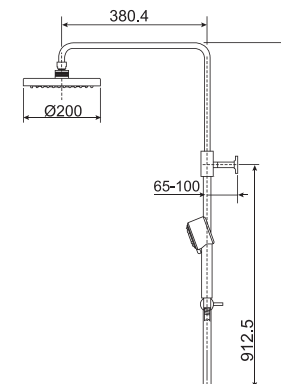

A-6110.978.904

Cây sen
Moonshadow D200

Không bao gồm bộ trộn

Giá: 8.400.000 Đ