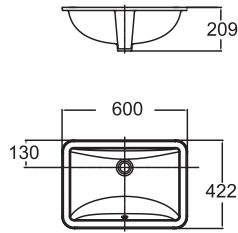

Chậu rửa âm bàn

TI-0459-WT

Chậu rửa âm bàn
Activa

W422xL600xH209 mm

Giá: 2.800.000 Đ