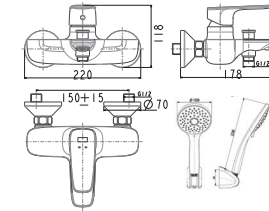

WF-1711

Vòi tắm sen gắn tường
Signature

Nóng lạnh

Giá: 5.300.000 Đ