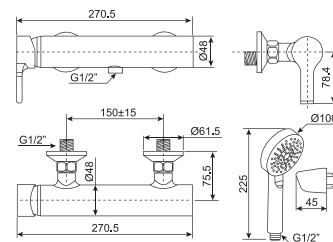

WF-3912

Vòi sen gắn tường
Active

Nóng lạnh

Giá: 5.000.000 Đ