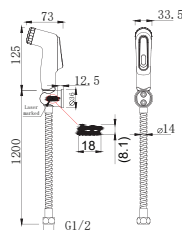

Tạo xà phòng thông qua
chức năng cảm ứng

Giá: 6.800.000 Đ

Vòi xịt vệ sinh
DuoStix

WF-TS28CW Màu trắng/
Chrome
Dây cấp 1.2M

WF-TS28B Màu đen/
Chrome
Dây cấp 1.2M

Giá: 800.000 Đ

FFAS6868

Vòi xịt vệ sinh
đầu mạ chrome