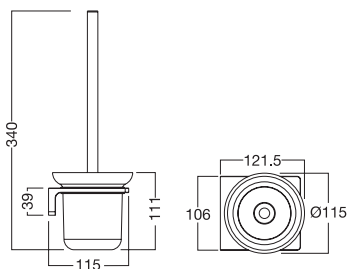

Giá: 990.000 Đ

K-1393

Thanh treo khăn
Acacia Evolution

Giá: 1.870.000 Đ

K-1394

Thanh treo khăn đôi
Acacia Evolution

Giá: 2.970.000 Đ

K-1386