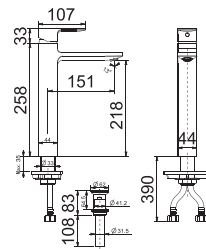

Vòi châu 01 lỗ
Acacia Evolution

Nóng lạnh

Giá: 4.200.000 Đ

WF-1305

Vòi châu 01 lỗ
Acacia Evolution

Nóng lạnh

Giá: 4.500.000 Đ

WF-1302