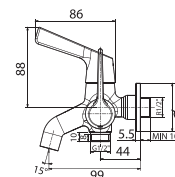

WF-T702

Vòi gắn tường Winston

Lạnh

Giá: 600.000 Đ

WF-T605

Vòi sen âm tường Winston

Lạnh
Không bao gồm dây và tay sen

Giá: 700.000 Đ