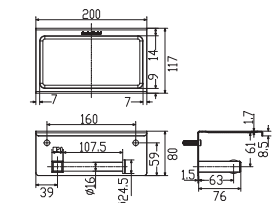

WF-0498

Đựng giấy vệ sinh đơn dáng vuông
Concept

Giá: 1.300.000 Đ