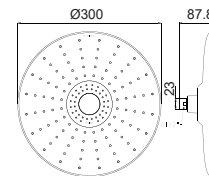

WF-5146

Mới

Đầu sen phun mưa
RainClick CleansePlus 300mm

Giá: 2.500.000 Đ