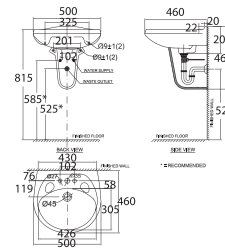

W480xL535xH492 mm

Chậu: 2.400.000 Đ
Chân: 1.600.000 Đ

0953-WT / 0712-WT

Chậu rửa treo tường Neo Modern /
Chân treo Neo Modern

W450xL553xH460 mm

Chậu: 2.050.000 Đ
Chân: 2.100.000 Đ

VF-0969 / VF-0912

Chậu rửa treo tường Casablanca /
Chân treo chậu Casablanca