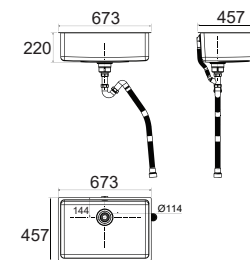

Chậu bếp đơn âm bàn 748mm

W457xL748xH220

Giá: 7.200.000 Đ

FFASX122

Mới

Chậu bếp đơn đặt bàn 800mm

W480xL800xH210

Giá: 8.000.000 Đ