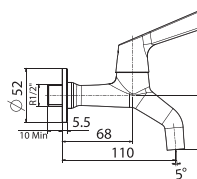

Lạnh

Giá: 1.000.000 Đ

WF-1M07

Mới

Vòi châu cổ cao Loven

Lạnh

Giá: 3.300.000 Đ

WF-T602