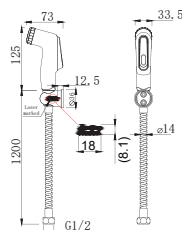

FFAS8686

Vòi xịt vệ sinh
đầu nhựa trắng

Giá: 600.000 Đ