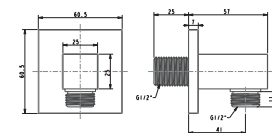

FFAS9142

Cơ nối vuông EasySet

Giá: 1.000.000 Đ