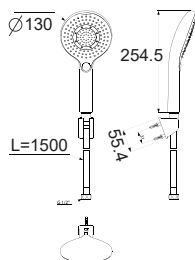

Tay sen
WizFlo Flex

Bao gồm dây cấp & gác sen

Giá: 900.000 Đ

WF-6144

Mới

Tay sen
WizFlo

Bao gồm dây cấp & gác sen

Giá: 850.000 Đ