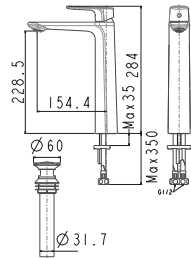

WF-1702

Vòi châu cổ cao
Signature

Nóng lạnh

Giá: 5.000.000 Đ