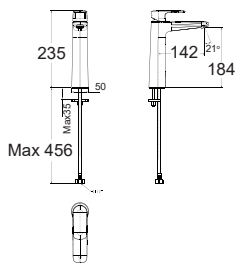

WF-1M07

Mới

Vòi châu cổ cao Loven

Lạnh

Giá: 3.300.000 Đ