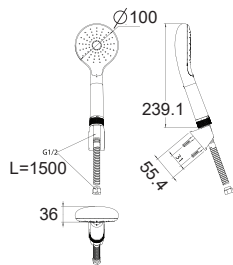

WF-3096

Mới

Đầu sen phun mưa
Moonshadow Embrace 254mm

Giá: 1.600.000 Đ

WF-5263

Mới

Tay sen
WizFlo Duo Flex

Bao gồm dây cấp & gác sen