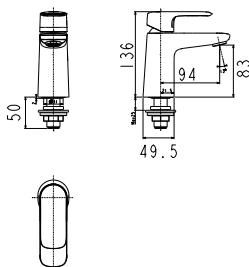

WF-1M06

Mới

Vòi châu Loven

Lạnh

Giá: 2.250.000 Đ