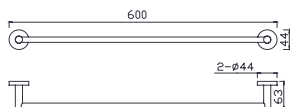

Giá: 1.300.000 Đ

K-2801-44-N

Phụ kiện đựng ly
Concept

Giá: 650.000 Đ

WF-1499

Đựng giấy vệ sinh đôi dáng tròn
Concept

Giá: 1.600.000 Đ

K-2801-46-N