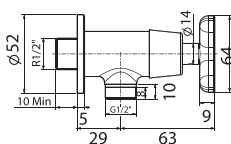

WF-T704

Vòi sen Winston

Lạnh
Không bao gồm dây và tay sen

Giá: 600.000 Đ