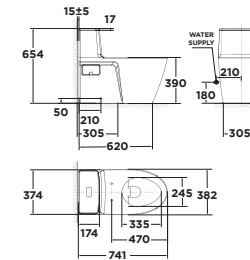

VF-1808T

Bộ cấu 01 khối
Acacia Supasleek

Xả xoáy kết hợp tia đáy
3.3L/5L

Giá: 15.000.000 Đ