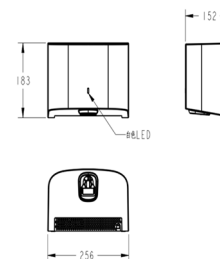

Máy sấy tay

Máy sấy tay

Mới

WF-7267 ☒ Màu xám
Dùng điện
220V-240V

WF-7266 ☐ Màu trắng
Dùng điện
220V-240V

Giá: 8.400.000 Đ