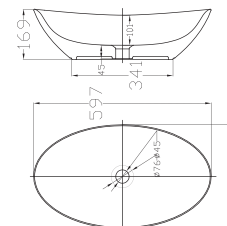

Chậu rửa đặt trên bàn
Acacia Evolution

W400xL400xH183 mm

Giá: 3.600.000 Đ

WP-F412

Chậu rửa đặt trên bàn
Acacia Supasleek

W380xL550xH150 mm

Giá: 4.100.000 Đ

WP-F608