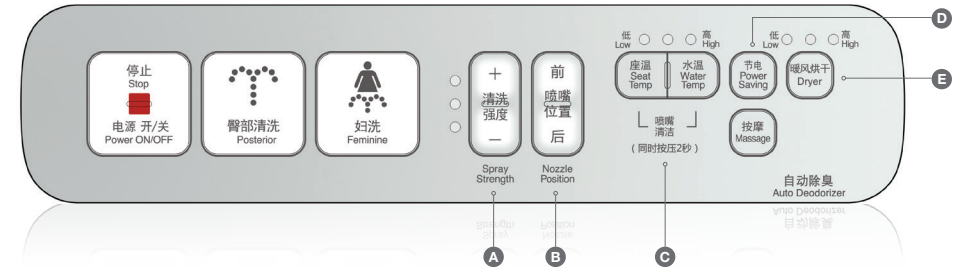

Nắp rửa điện tử Pristine

Quy chuẩn kỹ thuật

Mã Sản Phẩm	WP-7SL1	
Kích Thước (W x L x H)	472 x 535 x 173mm	
Áp lực nước yêu cầu	0.06 - 0.75 MPa	
Vệ Sinh		
Kháng Khuẩn	Bệ Ngồi (Chuẩn SIAA)	✓
	Nắp	✓
	Vòi Phun	✓
	Bộ Điều Khiển (Chỉ Bé Mặt)	✓
Khử Mùi Tự Động	✓	
Vòi Phun	Vòi Phun Kép	
Làm Sạch Từ Phía Sau	✓	
Làm Sạch Dành Cho Nữ	✓	
Làm Sạch Bằng Một Chạm	✓	
Điều Chỉnh Vị Trí Vòi Phun	5 Cấp Độ	
Thoải Mái		
Bệ Ngồi Sưởi Ấm (Điều Chỉnh Nhiệt Độ)	3 Cấp Độ (Với Chế Độ Tự Ngắt)	
Sấy Khô (Điều Chỉnh Nhiệt Độ)	3 Cấp Độ	
Hệ Thống Cấp Nước Ấm	Lưu Trữ Nước Nóng	
Mát Xa	✓	
Điều Chỉnh Áp Lực Nước	3 - 5 Cấp Độ	
Tiện Ích		
Kiểu Vòi Phun	Vòi Phun PPE	
Vòi Phun Tự Làm Sạch	✓	
Nắp Bảo Vệ Vòi Phun	✓	
Dễ Dàng Tháo Lắp	✓	
Nắp Đóng Êm	✓	
Tiết Kiệm Năng Lượng		
Chế Độ Tiết Kiệm Điện (8 tiếng)	✓	

Bản vẽ kỹ thuật

Các chức năng bảng điều khiển

A CƯỜNG ĐỘ VÒI PHUN CÓ THỂ ĐIỀU CHỈNH ĐƯỢC

Mặc định của hãng được thiết lập ở 3 cấp độ tuy nhiên người sử dụng có thể cài đặt lên 5 cấp độ.

B VỊ TRÍ VÒI PHUN CÓ THỂ ĐIỀU CHỈNH ĐƯỢC