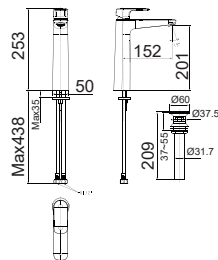

WF-1M02

Mới

Vòi chậu cổ cao
Loven

Nóng lạnh

Giá: 3.800.000 Đ