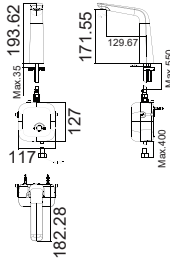

Size S
Áp lực nước yêu cầu: 0,1 ~ 0,5 MPa

Giá: 7.700.000 Đ

Vòi chậu cảm ứng

WF-3041

Mới

Vòi chậu cảm ứng gắn tường
AccuStream

Size M
Áp lực nước yêu cầu: 0,1 ~ 0,5 MPa

Giá: 7.700.000 Đ