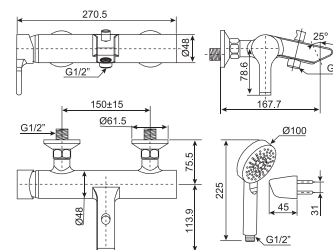

WF-3911

Vòi tắm sen gắn tường
Active

Nóng lạnh

Giá: 5.500.000 Đ