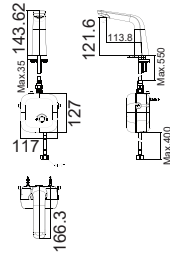

Vòi chậu cảm ứng

WF-3008

Mới

Vòi chậu cảm ứng
AccuStream

Size S
Áp lực nước yêu cầu: 0,1 ~ 0,5 MPa

Giá: 7.700.000 Đ