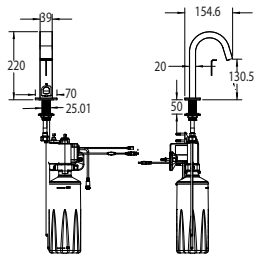

WF-8101

Vòi chậu cảm ứng 2 trong 1

Vòi chậu cảm ứng tích hợp xà phòng

Giá: 10.000.000 Đ