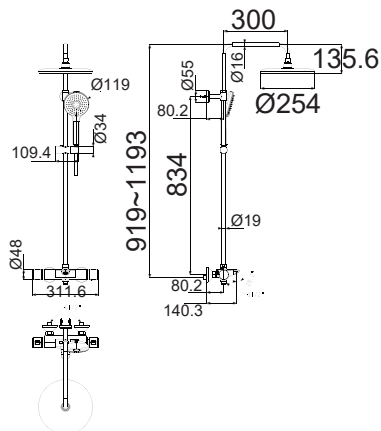

Vòi tắm sen phun mưa

WF-1M13

Mới

Bộ sen cầm biến nhiệt
Loven

Nóng lạnh
Trộn bộ
Áp lực nước yêu cầu: 0,1 ~ 0,5 MPa

Giá: 11.000.000 Đ