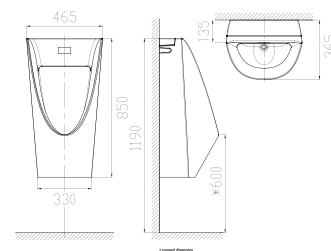

WP-6507

Bồn tiểu nam cảm ứng treo tường
Concept

Tích hợp van xả cảm ứng

Giá: 25.500.000 Đ