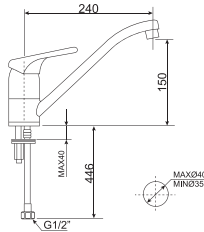

WF-5637

Vòi bếp
Ceraplan

Nóng lạnh
Áp lực nước yêu cầu: 0,1 ~ 0,5 MPa

Giá: 3.400.000 Đ