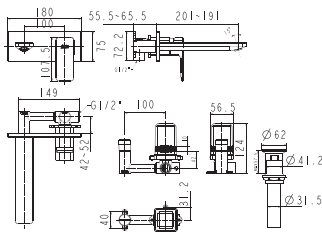

Vòi châu cổ cao
Acacia Evolution

Nóng lạnh

Giá: 5.900.000 Đ

WF-1311

Vòi tắm sen gắn tường
Acacia Evolution

Nóng lạnh

Giá: 8.400.000 Đ

WF-1304