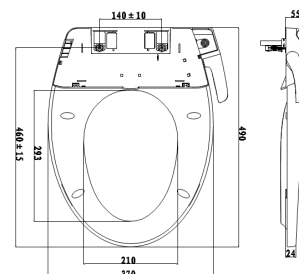

Bản vẽ kỹ thuật