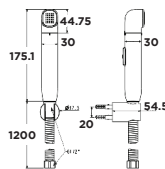

Tạo xà phòng thông qua
chức năng cảm ứng

Giá: 6.800.000 Đ

Vòi xịt vệ sinh
DuoStix

WF-TS28CW Màu trắng/
Chrome
Dây cấp 1.2M

WF-TS28B Màu đen/
Chrome
Dây cấp 1.2M

Giá: 800.000 Đ

FFAS6868

Vòi xịt vệ sinh
đầu mạ chrome