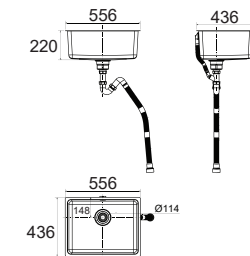

FFASX127

Mới

Chậu bếp đơn âm bàn 556mm

W436xL556xH220

Giá: 5.200.000 Đ