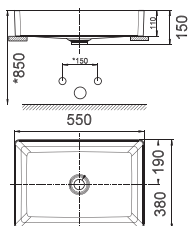

Chậu rửa đặt trên bàn
Acacia Evolution

W400xL400xH183 mm

Giá: 3.600.000 Đ

WP-F412

Chậu rửa đặt trên bàn
Acacia Supasleek

W380xL550xH150 mm

Giá: 4.100.000 Đ

WP-F608