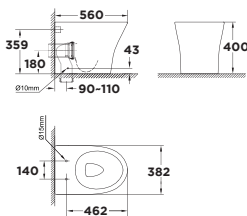

VF-3119V

Bộ cấu treo tường
Acacia Evolution

Xả xoáy đôi
3L/4.5L
Nắp bệ ngồi Acacia Evolution thường

VF-3119B
CTSS1808-1M
P-Trap: M11460

Giá: 9.620.000 Đ

Bộ cấu đặt sàn, treo tường

VF-2141S hoặc VF-2141P

Bộ cấu đặt sàn
Signature