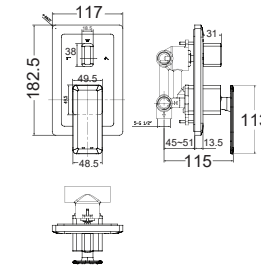

Vòi tắm sen âm tường

WF-3131

Mới

Vòi tắm sen gắn tường
Acacia Supasleek

Nóng lạnh
Bao gồm mặt nạ và củ sen âm tường

Giá: 6.500.000 Đ