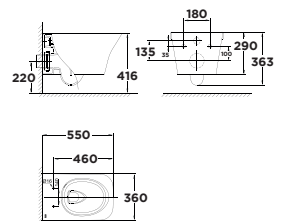

Kết nước âm tường

G3004A

Kết nước âm tường

Xà 3L/4.5L (có thể điều chỉnh)
Tương thích với các sản phẩm:
VF-3119 | VF-3119V | VF-3119E | WP-2140 |
WP-2131 | WP-2265

Giá: 10.000.000 Đ

WP-2131

Bộ cấu treo tường
Kastello