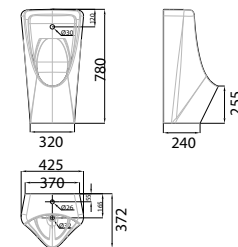

Bồn tiểu nam cảm ứng treo tường
Lynbrook

Dùng pin

WP-6519.DC Tích hợp van xả
cảm ứng

Dùng điện

WP-6519.AC Tích hợp van xả
cảm ứng

Giá: 15.000.000 Đ