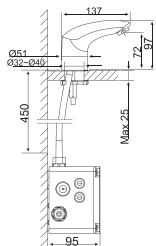

Vòi chậu cảm ứng
Entry

WF-8601 Dùng pin

Giá: 8.200.000 Đ

WF-8611 Dùng điện

Giá: 9.000.000 Đ

Áp lực tối thiểu tại: 0.1MPa: <= 9L/phút