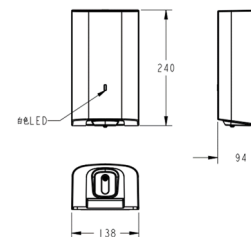

WF-7268

Mới

Hộp đựng xà phòng cảm ứng

Dùng pin

Giá: 4.200.000 Đ