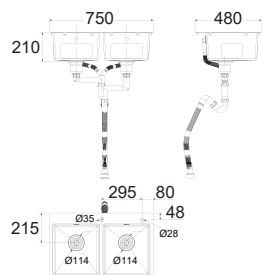

FFASX126

Mới

Chậu bếp đơn âm bàn 673mm

W457xL673xH220

Giá: 5.800.000 Đ

FFASX123

Mới

Chậu bếp đôi đặt bàn 750mm