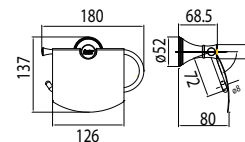

WF-0287

Đựng giấy vệ sinh
Heritage

Giá: 1.600.000 Đ