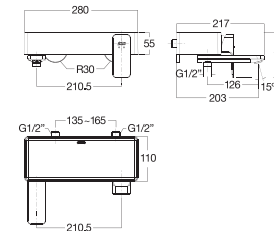

WF-1311

Vòi tắm sen gắn tường
Acacia Evolution

Nóng lạnh

Giá: 8.400.000 Đ