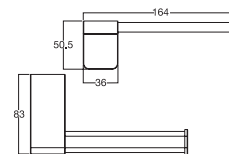

Kệ khăn
Heritage

Giá: 3.000.000 Đ

K-1381

Móc áo
Acacia Evolution

Giá: 990.000 Đ

K-1387

Đựng giấy vệ sinh
Acacia Evolution

Giá: 990.000 Đ