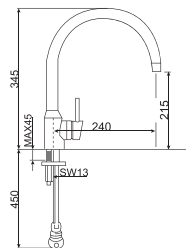

WF-5608

Vòi bếp cổ cong
Minimalistic

Nóng lạnh
Áp lực nước yêu cầu: 0,1 ~ 0,5 MPa

Giá: 3.400.000 Đ