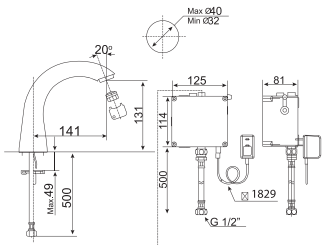

Vòi chậu cảm ứng
Selectronic

WF-8805 Dùng pin

Giá: 10.000.000 Đ

WF-8815 Dùng điện

Giá: 10.000.000 Đ

Áp lực tối thiểu tại: 0.1MPa: <= 7.5L/phút