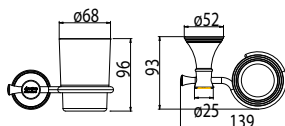

WF-0290

Vòng treo khăn
Heritage

Giá: 980.000 Đ

WF-0284

Đựng ly
Heritage

Giá: 1.100.000 Đ

WF-0293

Thanh treo khăn đơn
Heritage