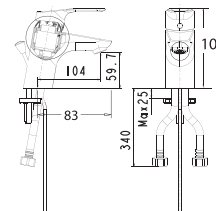

Vòi châu 03 lỗ
Signature

Nóng lạnh

Giá: 5.500.000 Đ

WF-0701

Vòi chậu 01 lỗ
Neo Modern

Nóng lạnh

Giá: 2.600.000 Đ

WF-0301