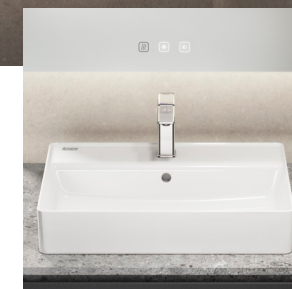

WP-F420

Acacia Supasleek
Chậu rửa đặt trên bàn