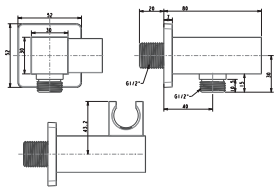

Cơ nối vuông EasySet

Giá: 1.000.000 Đ

FFAS9143

Các sen vuông
EasySet

Giá: 1.650.000 Đ

FFAS9099

Thanh trượt
EasySet

Giá: 1.900.000 Đ