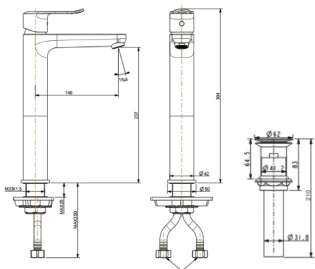

WF-0703

Vòi chậu cổ cao
Neo Modern

Nóng lạnh

Giá: 3.900.000 Đ