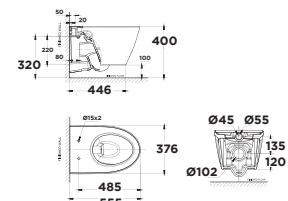

3229-WT

Bộ cấu đặt sàn
Acacia Evolution

Xả xoáy đôi
3L/4.5L

3229B-WT
CL6117M-6D
S-Trap: M12617
P-Trap: M11460

STrap: 11.550.000 Đ
PTrap: 11.020.000 Đ

VF-3119

Bộ cấu treo tường
Acacia Evolution

Xả xoáy đôi
3L/4.5L