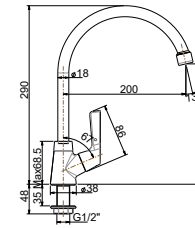

Vòi bếp
Neo modern

Nóng lạnh
Áp lực nước yêu cầu: 0,1 ~ 0,5 MPa

Giá: 3.100.000 Đ

WF-5637

Vòi bếp
Ceraplan

Nóng lạnh
Áp lực nước yêu cầu: 0,1 ~ 0,5 MPa

Giá: 3.400.000 Đ

WF-T606