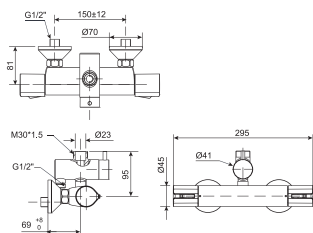

Giá: 8.700.000 Đ

A-6110.978.904

Cây sen
Moonshadow D200

Không bao gồm bộ trộn

Giá: 8.400.000 Đ

Vòi sen gắn tường cho cây sen phun mưa

WF-4948

Vòi cho cây sen
phun mưa Active