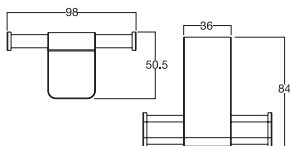

K-1381

Móc áo
Acacia Evolution

Giá: 990.000 Đ