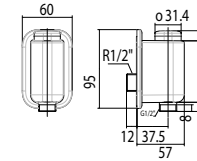

Sen tắm gắn tường
EasyFlo

WF-T825B ■ Lạnh, Đen mờ
Không bao gồm
dây và tay sen

WF-T825W □ Lạnh, Sơn trắng
Không bao gồm
dây và tay sen

Giá: 1.300.000 Đ