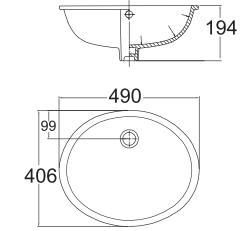

Chậu rửa treo tường

VF-0496

Chậu rửa âm bàn
Ovalyn

W406xL490xH194 mm

Giá: 1.200.000 Đ