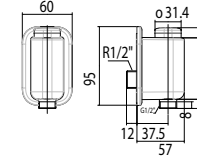

Vòi châu 01 lỗ
EasyFlo

WF-T823B ■ Lạnh, Đen mờ

WF-T823W □ Lạnh, Sơn trắng

Giá: 1.700.000 Đ

Vòi EasyFlo

WF-T825 ■

Sen tắm gắn tường
EasyFlo

Lạnh, Chrome
Không bao gồm dây và tay sen