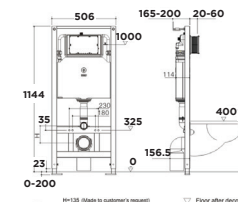

Kết nước âm tường

G3004A

Kết nước âm tường

Xà 3L/4.5L (có thể điều chỉnh)
Tương thích với các sản phẩm:
VF-3119 | VF-3119V | VF-3119E | WP-2140 |
WP-2131 | WP-2265

Giá: 10.000.000 Đ