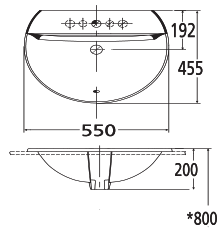

Chậu rửa đặt bàn

0452-WT

Chậu rửa đặt bàn
Concept Sphere

W455xL550xH200 mm

Giá: 2.200.000 Đ

Chậu rửa đặt nửa bàn

0519-WT hoặc VF-0519

Chậu rửa đặt nửa bàn
Acacia Evolution