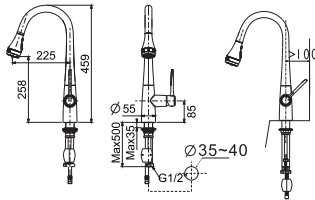

Vòi bếp
Seva

Nóng lạnh
Áp lực nước yêu cầu: 0,1 ~ 0,5 MPa

Giá: 3.100.000 Đ

WF-5634

Vòi bếp dây rút với đầu phun

Nóng lạnh
Áp lực nước yêu cầu: 0,2 ~ 0,5 MPa

Giá: 6.600.000 Đ

WF-5624