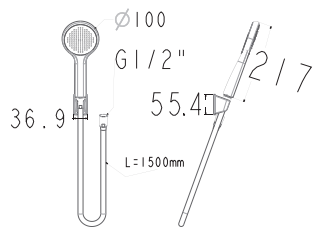

FFASS506-MB

Tay sen
Black Genie

Dây cáp 1.5M
Gác sen

Giá: 980.000 Đ