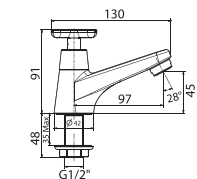

WF-T701

Vòi châu Winston

Lạnh

Giá: 1.000.000 Đ