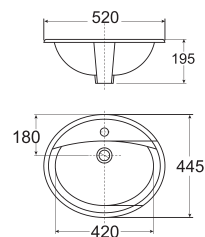

Mới

Chậu rửa đặt nửa bàn
Loven

W419xL510xH192 mm

Giá: 3.200.000 Đ

VF-0476

Chậu rửa đặt bàn
Aqualyn

W445xL520xH195 mm

Giá: 1.200.000 Đ