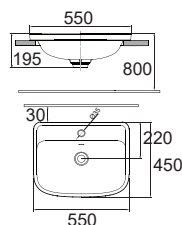

W460 x L500 x H181 mm

Giá: 3.300.000 Đ

VF-0462

Mới

Chậu rửa đặt bàn
Loven

W450xL550xH195 mm

Giá: 1.800.000 Đ

0533-WT