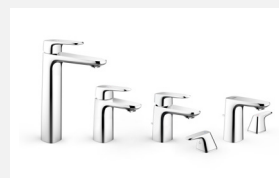

ASIA DESIGN PRIZE 2020

Vòi chậu Signature™