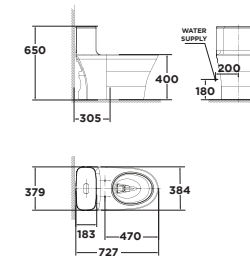

WP-1880

Bộ cấu 01 khối
Signature

Xả xoáy kết hợp tia đáy
3.5L/6L
Nắp bệ ngồi Crystal Sleek

Giá: 16.500.000 Đ