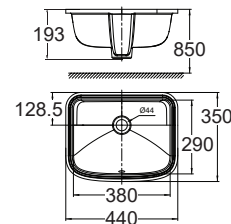

WP-0468

Mới

Chậu rửa âm bàn
Loven

W350xL440xH193 mm

Giá: 2.500.000 Đ