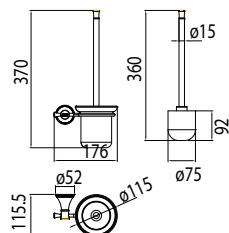

WF-0286

Đụng cụ vệ sinh
Heritage

Giá: 1.600.000 Đ