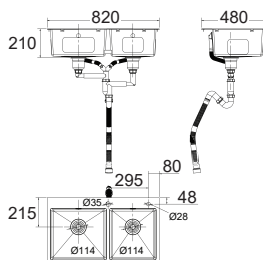

FFASX124

Mới

Chậu bếp đôi đặt bàn 820mm

W480xL820xH210

Giá: 11.000.000 Đ