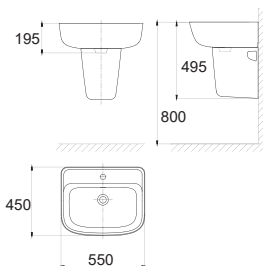

VF-0262 / VF-7062

Chậu rửa treo tường Loven/
Chân treo chậu Loven

W450xL550xH495 mm

Chậu: 1.350.000 Đ
Chân: 1.000.000 Đ