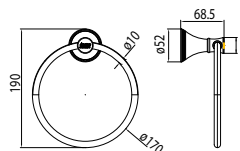

WF-0290

Vòng treo khăn
Heritage

Giá: 980.000 Đ

WF-0284

Đựng ly
Heritage

Giá: 1.100.000 Đ

WF-0293

Thanh treo khăn đơn
Heritage