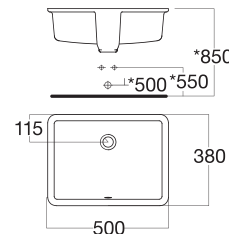

Chậu rửa âm bàn

WP-F514

Chậu âm bàn
Square

W380xL500xH147 mm

Giá: 3.500.000 Đ