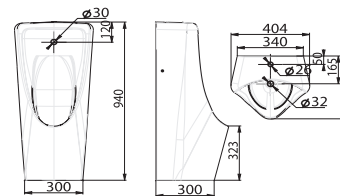

WP-6605

Bồn tiểu nam đặt sàn
Lynbrook

WP-6605T: Top inlet
WP-6605B: Back inlet

Giá: 9.900.000 Đ