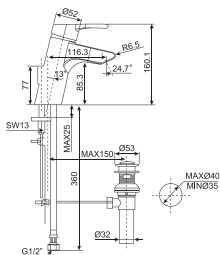

Vòi tắm sen gắn tường
Neo Modern

Nóng lạnh

Giá: 3.900.000 Đ

WF-0311

Sen tắm sen gắn tường
Cygnet

Nóng lạnh

Giá: 3.700.000 Đ

WF-3907