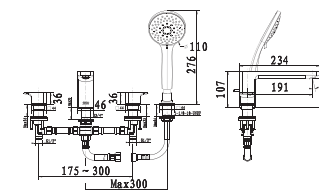

WF-1300

Vòi bồn tắm 04 lỗ
Acacia Evolution

Nóng lạnh

Giá: 12.500.000 Đ