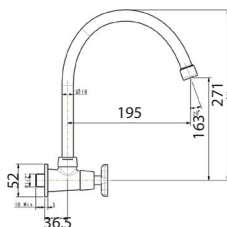

Vòi bếp

WF-T607

Vòi bếp gắn tường
Winston

Lạnh

Giá: 910.000 Đ

WF-T707

Vòi bếp gắn tường
Winston

Lạnh

Giá: 950.000 Đ

Chậu bếp

FFASX901

Mới

Chậu bếp đơn đặt bàn 760mm

W480xL760xH225
Sơn tĩnh điện màu đen

Giá: 10.000.000 Đ

FFASX902

Mới

Chậu bếp đôi đặt bàn 820mm

W500xL820xH225

Giá: 12.000.000 Đ