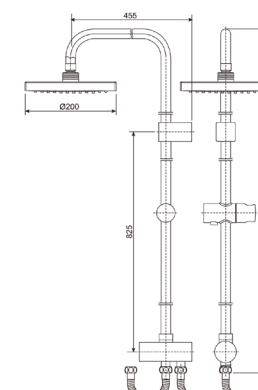

WF-9071H

Cây sen phun mưa
H200

Kết hợp với vòi tắm
sen gắn tường
Kèm dây sen, tay sen

Giá: 7.700.000 Đ

Cây sen phun mưa
H200AR

WF-9071
Kết hợp với vòi tắm
sen gắn tường
Không bao gồm dây
sen và tay sen

Giá: 6.800.000 Đ