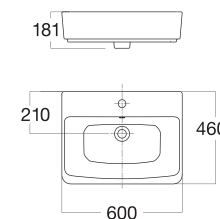

Chậu rửa đặt trên bàn
Ova Oval

W349xL597xH169 mm

Giá: 3.600.000 Đ

WP-0618

Chậu rửa đặt trên bàn
Signature

W429xL551xH168 mm

Giá: 3.600.000 Đ

VF-0620