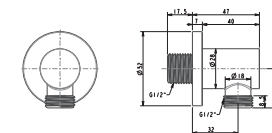

FFAS9140

Cơ nối tròn EasySet

Giá: 1.000.000 Đ