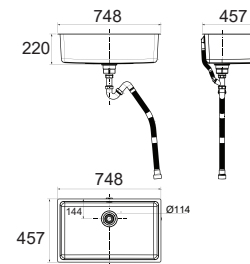

FFASX121

Mới

Chậu bếp đơn đặt bàn 700mm

W480xL700xH210

Giá: 7.400.000 Đ

Chậu bếp

FFASX125

Mới