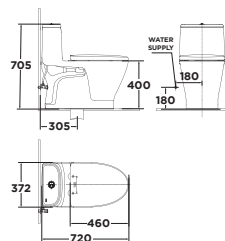

VF-1863

Mới

Bộ cấu 01 khối
Loven

Xả xoáy đôi
3L/4.5L

Giá: 7.800.000 Đ