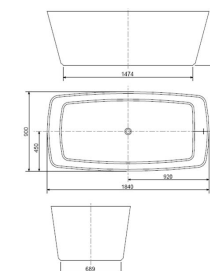

BTAS6719 hoặc BTAS6719.4H

Bồn tắm đặt sàn
Acacia Evolution

Chất liệu Acrylic.
+ Bộ xả
+ Ống thoát nước

Giá: 97.500.000 Đ

BTAS9761

Bồn tắm đá đặt sàn
Zenistone

Chất liệu đá.
+ Bộ xả
+ Ống thoát nước

Giá: 166.000.000 Đ