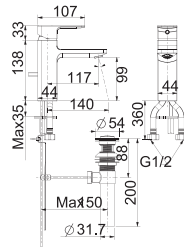

WF-1301

Vòi châu 01 lỗ
Acacia Evolution

Nóng lạnh

Giá: 4.200.000 Đ