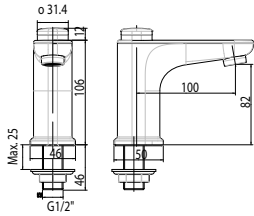

Vòi chậu gắn tường
Loven

Nóng lạnh

Giá: 3.600.000 Đ

Vòi EasyFlo

WF-T823 ■

Vòi châu 01 lỗ
EasyFlo

Lạnh, Chrome

Giá: 1.400.000 Đ