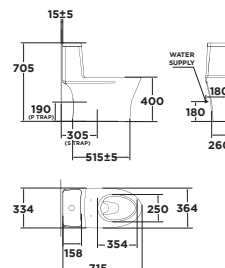

VF-2530

Bộ cấu 01 khối
Flexio

Xả thẳng, 3L/6L
S-Trap

Giá: 8.400.000 Đ