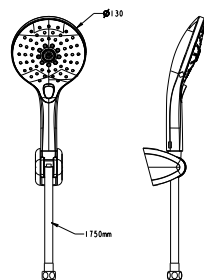

Cơ nối vuông EasySet

Giá: 1.000.000 Đ

FFAS9143

Các sen vuông
EasySet

Giá: 1.650.000 Đ

FFAS9099

Thanh trượt
EasySet

Giá: 1.900.000 Đ