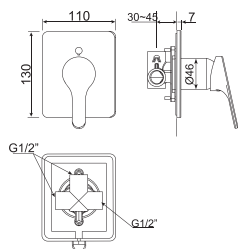

WF-1422

Vòi sen âm tường
Concept Round

Nóng lạnh
Bao gồm mặt nạ và củ sen âm tường

Giá: 2.400.000 Đ