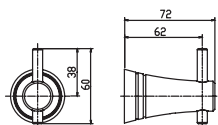

WF-6581

Móc áo
Seva

Giá: 900.000 Đ