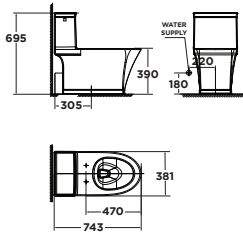

WP-2025

Bộ cấu 01 khối
Kastello

Xả xoáy kết hợp tia đáy
3.8L

Giá: 24.000.000 Đ