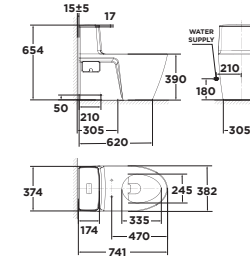

VF-1808ET

Bộ cấu 01 khối
Acacia Supasleek

Xả xoáy kết hợp tia đáy
3.3L/5L
Nắp thùng nước mỏng
Nắp bệ ngồi Crystal Sleek

Giá: 16.000.000 Đ