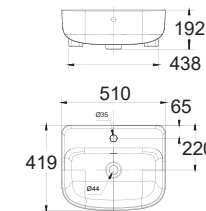

W460 x L500 x H181 mm

Giá: 3.300.000 Đ

VF-0462

Mới

Chậu rửa đặt bàn
Loven

W450xL550xH195 mm

Giá: 1.800.000 Đ

0533-WT