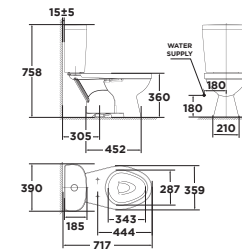

VF-2397

Bộ cấu 02 khối
Winplus+

Xả thẳng
3L/6L

Giá: 3.100.000 Đ

VF-2397SL : 3.300.000 Đ
(bao gồm nắp đóng êm)