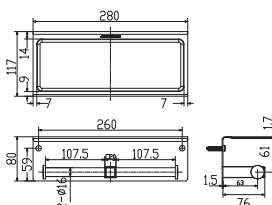

Thanh treo khăn
Concept

Giá: 800.000 Đ

WF-0498

Đựng giấy vệ sinh đơn dáng vuông
Concept

Giá: 1.300.000 Đ

K-2801-47-N

Vòng treo khăn
Concept

Giá: 650.000 Đ