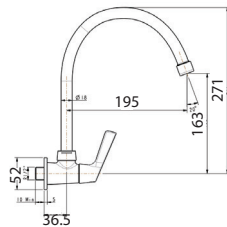

Vòi bếp

WF-T607

Vòi bếp gắn tường
Winston

Lạnh

Giá: 910.000 Đ