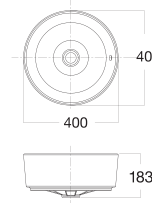

Chậu rửa đặt trên bàn

0509-WT

Chậu rửa đặt trên bàn
Acacia Evolution

W400xL400xH183 mm

Giá: 3.600.000 Đ