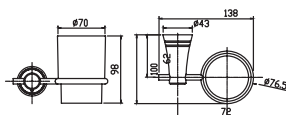

WF-6583

Phụ kiện đựng ly
Seva

Giá: 1.000.000 Đ