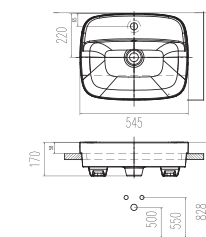

Mới

Chậu rửa đặt nửa bàn
Loven

W419xL510xH192 mm

Giá: 3.200.000 Đ

VF-0476

Chậu rửa đặt bàn
Aqualyn

W445xL520xH195 mm

Giá: 1.200.000 Đ