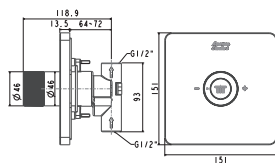

Cách lắp đặt

FFAS0925

Nút điều chỉnh cho tay sen EasySet

Giá: 4.000.000 Đ

FFASS054

Đầu sen âm tường EasySet

Giá: 2.000.000 Đ

FFAS0926