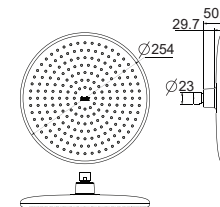

WF-3097

Mới

Đầu sen phun mưa
Moonshadow Drip-free 254mm

Giá: 2.300.000 Đ

WF-4954

Vòi tắm sen cảm biến nhiệt
EasySet Exposed

Nóng lạnh
Áp lực nước yêu cầu: 0,1 ~ 0,5 MPa

Giá: 15.000.000 Đ