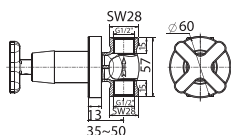

WF-T705

Vòi sen âm tường Winston

Lạnh
Không bao gồm dây và tay sen

Giá: 700.000 Đ