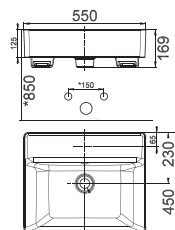

VF-0320

Chậu rửa đặt nửa bàn
Signature

W435xL545xH170 mm

Giá: 2.700.000 Đ

Chậu rửa đặt nửa bàn

WP-F419

Chậu rửa đặt nửa bàn
Acacia Supasleek

W450xL550xH169 mm