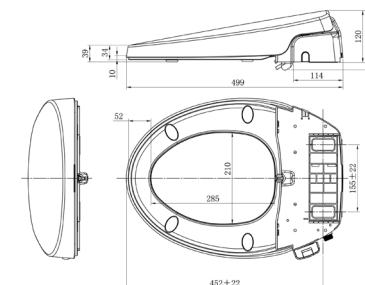

Bản vẽ kỹ thuật