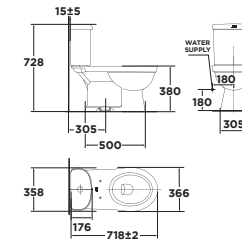

VF-2013

Bộ cấu 02 khối
Star

Xả thẳng
3L/6L

Giá: 3.800.000 Đ