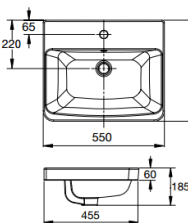

W380xL499xH184 mm

Giá: 3.200.000 Đ

WP-0639

Mới

Chậu rửa đặt trên bàn
Concept

W450xL450xH179 mm

Giá: 3.150.000 Đ

WP-F417