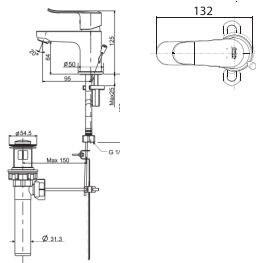

WF-0701

Vòi chậu 01 lỗ
Neo Modern

Nóng lạnh

Giá: 2.600.000 Đ