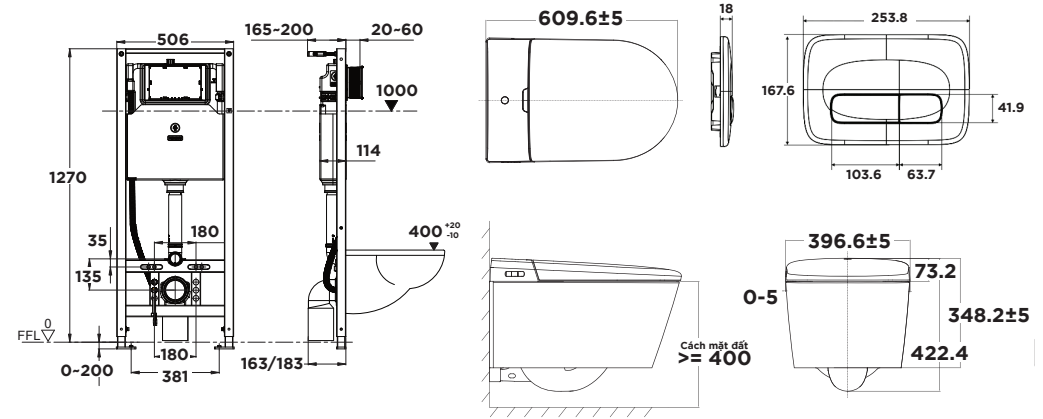

Bản vẽ kỹ thuật

Các chức năng bảng điều khiển

*** Hình ảnh bảng điều khiển bằng tiếng Việt trên chỉ phục vụ cho mục đích sử dụng tiện lợi. Bảng điều khiển thực tế đi kèm sản phẩm là phiên bản tiếng Anh.