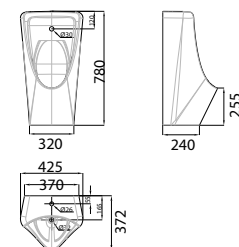

WP-6509

Bồn tiểu nam treo tường
Lynbrook

WP-6509T: Top inlet
WP-6509B: Back inlet

Giá: 6.900.000 Đ