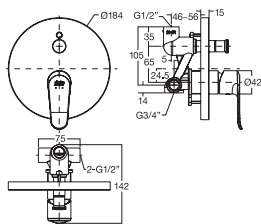

Nóng lạnh
Bao gồm mặt nạ và củ sen âm tường

Giá: 3.150.000 Đ

Vòi tắm sen âm tường

WF-1M22

Vòi sen âm tường
Loven

Nóng lạnh
Không bao gồm dây và tay sen

Giá: 2.100.000 Đ

Mới