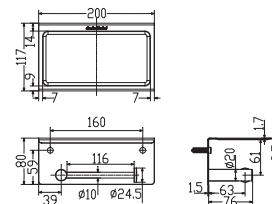

K-2801-50-N

Kệ gương
Concept

Giá: 850.000 Đ

K-2801-43-N

Đựng giấy vệ sinh
Concept

Giá: 800.000 Đ

WF-1498

Đựng giấy vệ sinh đơn dáng tròn
Concept