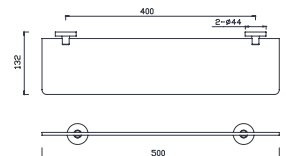

K-2801-50-N

Kệ gương
Concept

Giá: 850.000 Đ

K-2801-43-N

Đựng giấy vệ sinh
Concept

Giá: 800.000 Đ

WF-1498

Đựng giấy vệ sinh đơn dáng tròn
Concept