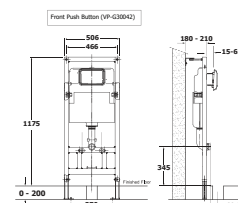

VP-G30042

Kết nước âm tường

Xà 3L/4.5L
Tương thích với các sản phẩm:
3229-WT | 3229V-WT | 3229E-WT | VF-
2141S, VF-2141P

Giá: 8.900.000 Đ