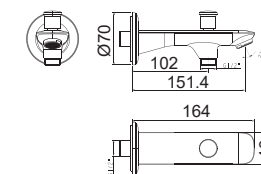

Mới

Đầu vòi gắn tường
Acacia Supasleek

Giá: 2.100.000 Đ

WF-9717

Mới

Đầu vòi sen gắn tường
Loven

Giá: 1.900.000 Đ

WF-9716