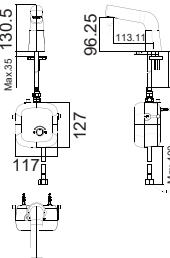

WF-3007

Mới

Vòi chậu cảm ứng
AccuFlo

Áp lực nước yêu cầu: 0,1 ~ 0,5 MPa

Giá: 7.150.000 Đ