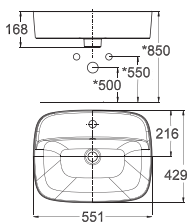

WP-0618

Chậu rửa đặt trên bàn
Signature

W429xL551xH168 mm

Giá: 3.600.000 Đ