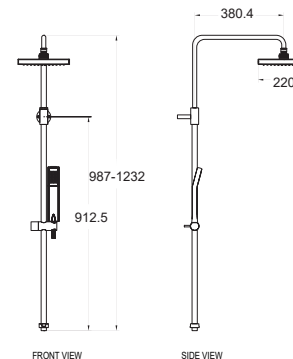

Note : (*) cần kết hợp thêm với dây sen 1.5m : FF1-CN521T00000025

Vòi tắm sen phun mưa

WF-1M13

Mới

Bộ sen cầm biến nhiệt
Loven

Nóng lạnh
Trộn bộ
Áp lực nước yêu cầu: 0,1 ~ 0,5 MPa

Giá: 11.000.000 Đ

Sen phun mưa