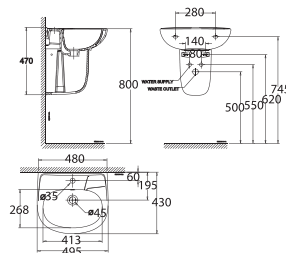

VF-0947 / VF-0741

Chậu rửa treo tường Codie /
Chân treo chậu Codie

W430xL495xH470 mm

Chậu: 1.000.000 Đ
Chân: 950.000 Đ