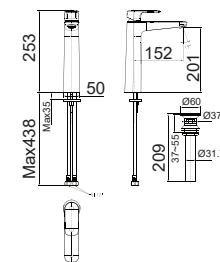

WF-1M21

Vòi tắm sen âm tường
Loven

Nóng lạnh
Không bao gồm dây và tay sen

Giá: 2.500.000 Đ

Mới