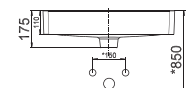

Giá: 4.500.000 Đ

WP-F611

Chậu rửa đặt trên bàn
Square

W399xL499xH181 mm

Giá: 4.000.000 Đ

WP-F420

Chậu rửa đặt trên bàn
Acacia Supasleek

W450xL600xH175 mm