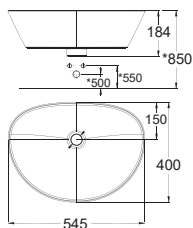

Chậu rửa đặt trên bàn

WP-F633

Chậu rửa đặt trên bàn
Neo Modern

W400xL545xH184 mm

Giá: 3.150.000 Đ