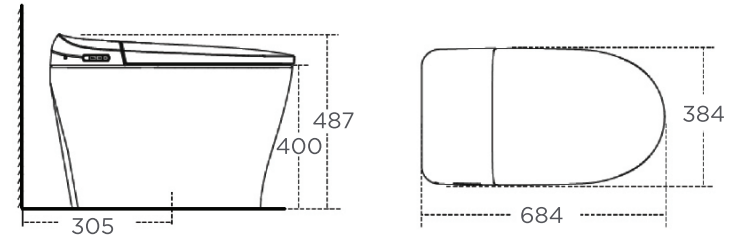

Bản vẽ kỹ thuật

Các chức năng bảng điều khiển

*** Hình ảnh bảng điều khiển bằng tiếng Việt trên chỉ phục vụ cho mục đích sử dụng tiện lợi. Bảng điều khiển thực tế đi kèm sản phẩm là phiên bản tiếng Anh.