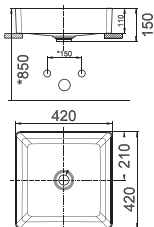

Chậu rửa đặt trên bàn

WP-F411

Chậu rửa đặt trên bàn
Acacia Supasleek

W420xL420xH150 mm

Giá: 3.900.000 Đ