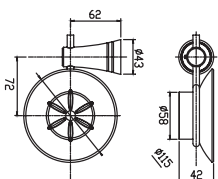

WF-6582

Đĩa đựng xà phòng
Seva

Giá: 1.000.000 Đ