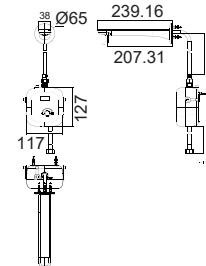

WF-3042

Mới

Vòi chậu cảm ứng gắn tường
AccuStream

Size L
Áp lực nước yêu cầu: 0,1 ~ 0,5 MPa

Giá: 8.250.000 Đ