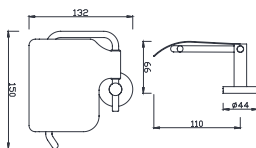

K-2801-50-N

Kệ gương
Concept

Giá: 850.000 Đ

K-2801-43-N

Đựng giấy vệ sinh
Concept

Giá: 800.000 Đ

WF-1498

Đựng giấy vệ sinh đơn dáng tròn
Concept