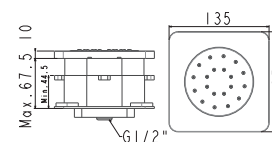

Cách lắp đặt

FFAS0925

Nút điều chỉnh cho tay sen EasySet

Giá: 4.000.000 Đ

FFASS054

Đầu sen âm tường EasySet

Giá: 2.000.000 Đ

FFAS0926