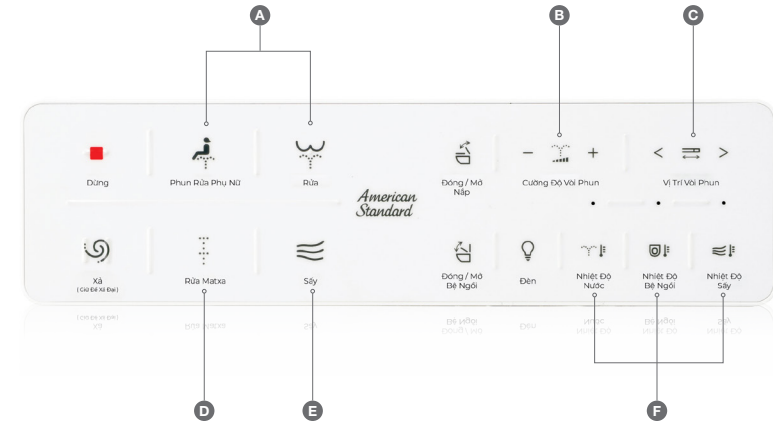

Ống nước chống rò rỉ có thể dễ dàng tháo rời thuận tiện cho việc vệ sinh.

Auto Seat & Cover

Cảm biến phát hiện sự xuất hiện của bạn, và tự động mở (và đóng) nắp.

Remote Control

Tất cả các chức năng có thể dễ dàng hoạt động thông qua điều khiển từ xa cầm tay.

Auto Flush

Xác định kiểu xả dựa trên thời gian sử dụng trên nắp bồn cầu tự động.

Bộ cầu điện tử Aero-Lite

Mới

Quy chuẩn kỹ thuật

Mã Sản Phẩm	WP-7391
Kiểu Xả	Xả thẳng
Thể Tích Xả	4 / 6L
Kích Thước (W x L x H)	396 x 610 x 410 mm
Tâm Xả	110 mm, P-Trap
Áp lực nước yêu cầu	0.08 - 0.75 MPa
Vệ Sinh	
Kháng Khuẩn	Bệ Ngồi (Chuẩn SIAA) ✓
Khử Mùi Tự Động	✓
Vòi Phun	Vòi Phun Đơn
Điều Chỉnh Vị Trí Vòi Phun	4 Cấp Độ
Làm Sạch Từ Phía Sau	✓
Làm Sạch Dành Cho Nữ	✓
Mát Xả	✓
Thoải Mái	
Bệ Ngồi Sưởi Ấm (Điều Chỉnh Nhiệt Độ)	4 Cấp Độ
Sấy Khô (Điều Chỉnh Nhiệt Độ)	4 Cấp Độ
Nước Ấm (Điều Chỉnh Nhiệt Độ)	3 Cấp Độ
Đèn LED	✓
Tiện Ích	
Vòi Phun Tự Làm Sạch	✓
Cảm Biến Bệ Ngồi	✓
Nắp Và Bệ Ngồi Tự Động	✓
Nắp Đóng Êm	✓
Xả Tự Động	✓
Bộ Điều Khiển	✓

Bản vẽ kỹ thuật

Các chức năng bảng điều khiển

*** Hình ảnh bảng điều khiển bằng tiếng Việt trên chỉ phục vụ cho mục đích sử dụng tiện lợi. Bảng điều khiển thực tế đi kèm sản phẩm là phiên bản tiếng Anh.