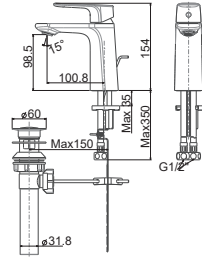

Vòi châu gắn tường
Acacia Evolution

Nóng lạnh

Giá: 5.800.000 Đ

WF-1300

Vòi bồn tắm 04 lỗ
Acacia Evolution

Nóng lạnh

Giá: 12.500.000 Đ

WF-1701