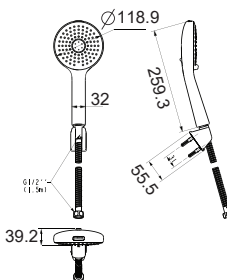

WF-3098

Mới

Tay sen
Rain Switch Power Jet

03 chức năng
Bao gồm dây cáp & gác sen

Giá: 1.050.000 Đ