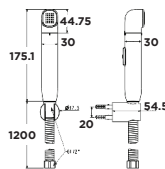

Vòi xịt vệ sinh

WF-TS28W ☐

Vòi xịt vệ sinh
DuoStix

Màu trắng
Dây cấp 1.2M

Giá: 750.000 Đ