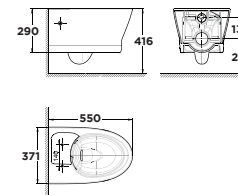

Bộ cấu đặt sàn, treo tường

WP-2265

Bộ cấu treo tường
Loven

Xả xoáy đôi
3L/4.5L

WP-3265, WP-C162

Giá: 7.000.000 Đ

Mới