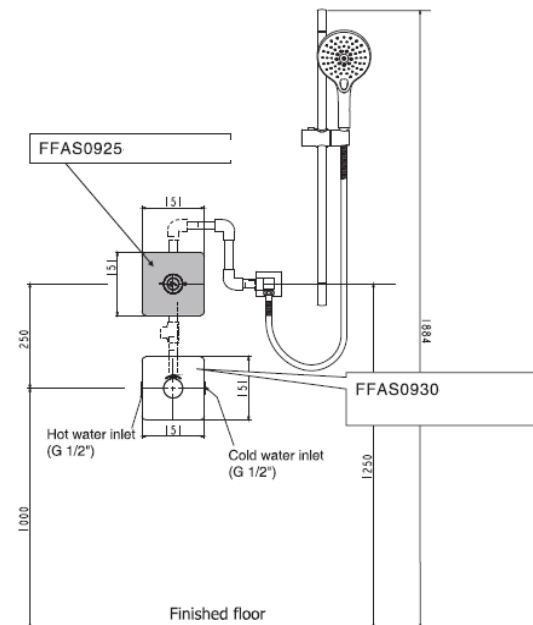

Cách lắp đặt