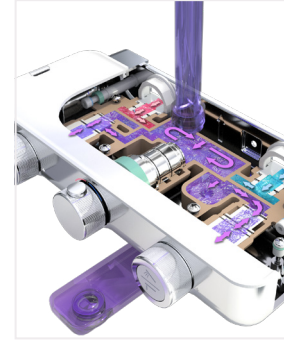

Công nghệ vòi sen

An toàn