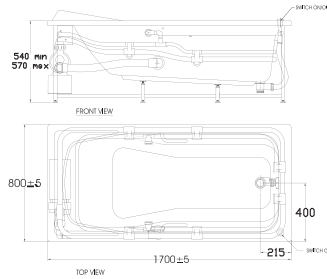

Bồn tắm âm sàn

Bồn tắm âm sàn
Tonca

7120-WT Bồn tắm Arcylic
+ Tay vịn
+ Bộ xả

Giá: 21.500.000 Đ

7220100-WT Bồn tắm Arcylic
+ Thủy lực

Giá: 71.000.000 Đ