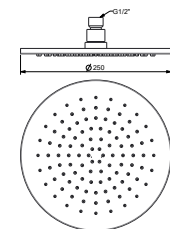

FFASS036

Đầu sen phun mưa tròn 250mm
EasySet

Giá: 3.900.000 Đ