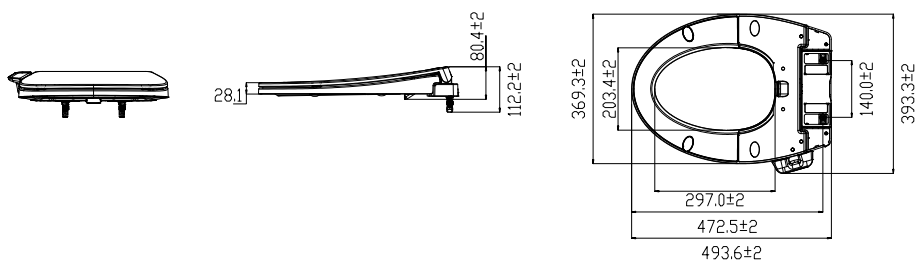

Bản vẽ kỹ thuật