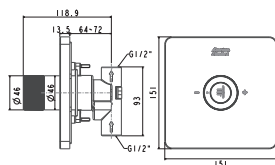

Nút điều chỉnh cho đầu sen EasySet

Giá: 4.000.000 Đ

FFAS9140

Cơ nối tròn EasySet

Giá: 1.000.000 Đ

FFAS0927

Nút điều chỉnh cho thân vòi sen EasySet

Giá: 4.000.000 Đ