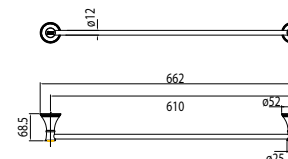

WF-0290

Vòng treo khăn
Heritage

Giá: 980.000 Đ

WF-0284

Đựng ly
Heritage

Giá: 1.100.000 Đ

WF-0293

Thanh treo khăn đơn
Heritage