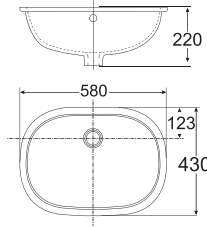

0458-WT

Chậu rửa âm bàn
Active

W430xL580xH220 mm

Giá: 2.800.000 Đ

0507W-WT / 0707-WT

Chậu treo tường Acacia Evolution/
Chân chậu treo tường Acacia Evolution

W460xL600xH460 mm

Chậu: 3.600.000 Đ
Chân: 2.200.000 Đ