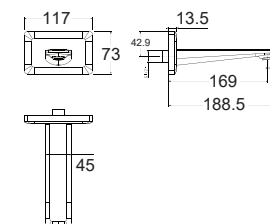

WF-3659

Mới

Đầu vòi gắn tường
Acacia Supasleek

Giá: 2.100.000 Đ