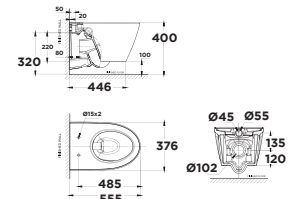

VF-3119E

Bộ cấu treo tường
Acacia Supasleek

Xả xoáy đôi
3L/4.5L

VF-3119B
WP-C119
P-Trap: M11460

Giá: 10.920.000 Đ