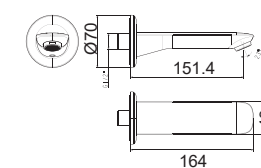

Mới

Đầu vòi gắn tường
Acacia Supasleek

Giá: 2.100.000 Đ

WF-9717

Mới

Đầu vòi sen gắn tường
Loven

Giá: 1.900.000 Đ

WF-9716