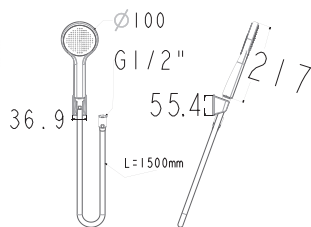

Tay sen
RainClick

03 chức năng
Không bao gồm dây cáp & gác sen

Giá: 1.050.000 Đ

FFASS506-MB

Tay sen
Black Genie

Dây cáp 1.5M
Gác sen

Giá: 980.000 Đ

Tay sen
Genie