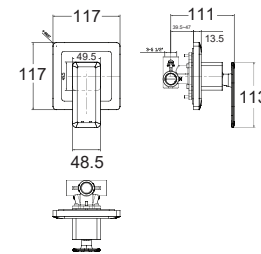

WF-3129

Mới

Vòi sen gắn tường
Acacia Supasleek

Nóng lạnh
Bao gồm mặt nạ và củ sen âm tường

Giá: 5.000.000 Đ