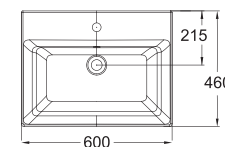

Chậu rửa đặt trên bàn

WP-F525.1H hoặc WP-F525.3H

Chậu rửa đặt trên bàn
Kastello

W460xL600xH172 mm
WP-F525.1H: 1 lỗ
WP-F525.3H: 3 lỗ

Giá: 4.500.000 Đ