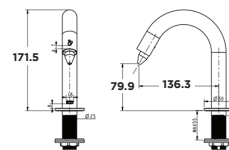

Phụ kiện chứa xà phòng

WF-8102

Vòi xà phòng cảm ứng

Tạo xà phòng thông qua
chức năng cảm ứng

Giá: 6.800.000 Đ