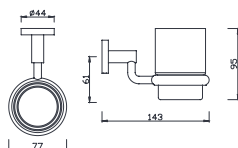

K-2801-44-N

Phụ kiện đựng ly
Concept

Giá: 650.000 Đ