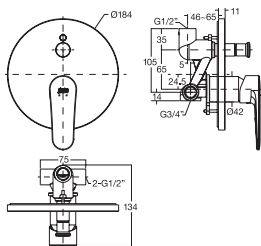

WF-3132

Mới

Vòi chuyển đổi chức năng
Acacia Supasleek

Nóng lạnh
Bao gồm mặt nạ và củ sen âm tường

Giá: 3.000.000 Đ

Vòi tắm sen âm tường

WF-B221

Vòi tắm sen âm tường
Codie