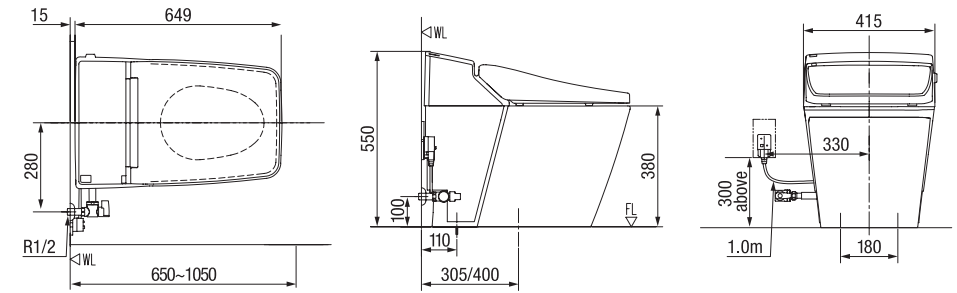

Bản vẽ kỹ thuật