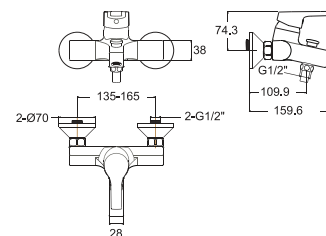

WF-3913

Vòi tắm sen gắn tường
Active

Nóng lạnh

Giá: 4.000.000 Đ