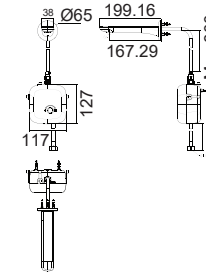

Size S
Áp lực nước yêu cầu: 0,1 ~ 0,5 MPa

Giá: 7.700.000 Đ

Vòi chậu cảm ứng

WF-3041

Mới

Vòi chậu cảm ứng gắn tường
AccuStream

Size M
Áp lực nước yêu cầu: 0,1 ~ 0,5 MPa

Giá: 7.700.000 Đ