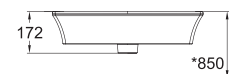

Chậu rửa đặt trên bàn

WP-F525.1H hoặc WP-F525.3H

Chậu rửa đặt trên bàn
Kastello

W460xL600xH172 mm
WP-F525.1H: 1 lỗ
WP-F525.3H: 3 lỗ

Giá: 4.500.000 Đ