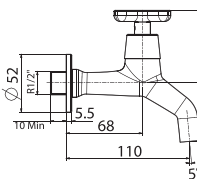

Vòi gắn tường Winston

Lạnh

Giá: 600.000 Đ

WF-1M08

Mới

Vòi châu gắn tường Loven

Lạnh

Giá: 3.300.000 Đ