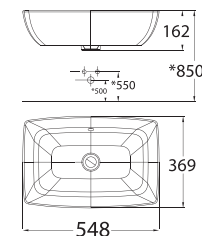

Chậu rửa đặt trên bàn
Acacia Evolution

W460xL600xH181 mm

Giá: 3.450.000 Đ

WP-0628

Chậu rửa đặt trên bàn
Signature

W399xL551xH144 mm

Giá: 3.500.000 Đ

WP-F650