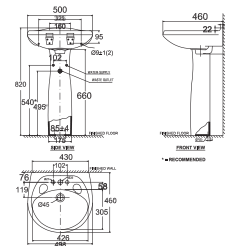

VF-0969 / VF-0901

Chậu rửa treo tường Casablanca /
Chân dài Universal

VF-0969.1H: 01 Lỗ
VF-0969.3H: 03 Lỗ

W460xL498xH820 mm

Chậu: 970.000 Đ
Chân: 850.000 Đ