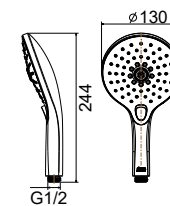

Giá: 910.000 Đ

Tay sen
DuoStix

WF-S507W

Màu trắng / Chrome
Không bao gồm dây cáp
và gác sen

WF-S507

Màu đen / Chrome
Không bao gồm dây cáp
và gác sen

Giá: 680.000 Đ

WF-9H1I