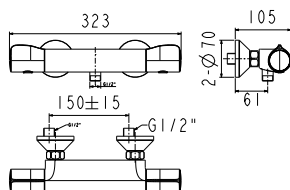

WF-4950

Vòi sen chỉnh nhiệt
TemptaCion

Nóng lạnh
Không bao gồm dây sen & tay sen
Áp lực nước yêu cầu: 0,1 ~ 0,5 MPa

Giá: 5.700.000 Đ