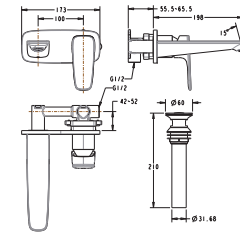

WF-1704

Vòi châu gắn tường
Signature

Nóng lạnh

Giá: 5.200.000 Đ