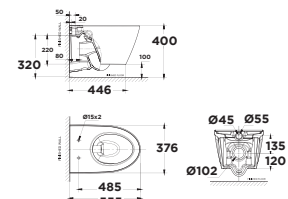

VF-3119B
CL6117M-6D
P-Trap: M11460

Giá: 10.520.000 Đ

3229V-WT

Bộ cấu đặt sàn
Acacia Evolution

Xả xoáy đôi
3L/4.5L
Nắp bệ ngồi Acacia Evolution

3229B-WT
CTSS1808-1M
S-Trap: M12617
P-Trap: M11460

STrap: 10.650.000 Đ
PTrap: 10.120.000 Đ