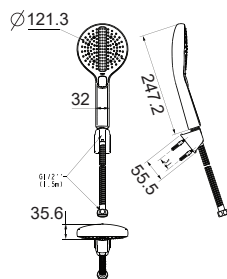

WF-5145

Mới

Tay sen
RainClick CleansePlus

03 chức năng
Bao gồm dây cáp & gác sen

Giá: 1.400.000 Đ

WF-3099

Mới

Tay sen
RainClick Combing