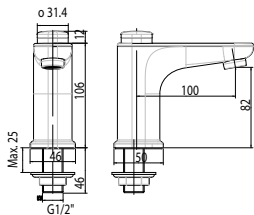

Vòi chậu gắn tường
Loven

Nóng lạnh

Giá: 3.600.000 Đ

Vòi EasyFlo

WF-T823 ■

Vòi châu 01 lỗ
EasyFlo

Lạnh, Chrome

Giá: 1.400.000 Đ