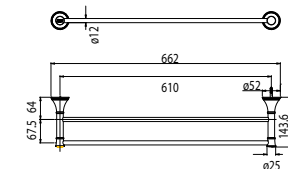

WF-0294

Thanh treo khăn đôi
Heritage

Giá: 2.100.000 Đ