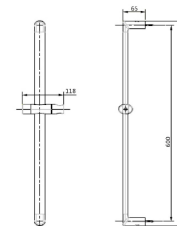

Cơ nối vuông EasySet

Giá: 1.000.000 Đ

FFAS9143

Các sen vuông
EasySet

Giá: 1.650.000 Đ

FFAS9099

Thanh trượt
EasySet

Giá: 1.900.000 Đ