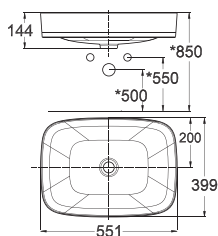

WP-0628

Chậu rửa đặt trên bàn
Signature

W399xL551xH144 mm

Giá: 3.500.000 Đ