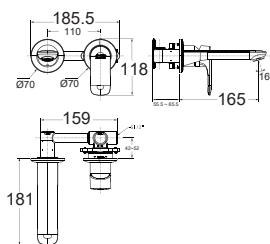

WF-1M08

Mới

Vòi châu gắn tường Loven

Lạnh

Giá: 3.300.000 Đ