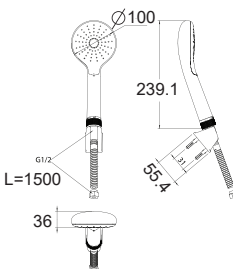

Giá: 950.000 Đ

WF-6146

Mới

Tay sen
WizFlo Duo

Bao gồm dây cấp & gác sen

Giá: 900.000 Đ

WF-6145

Mới