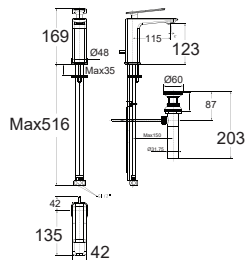

WF-2414

Mới

Vòi châu 01 lỗ
Acacia Supasleek

Nóng lạnh

Giá: 4.500.000 Đ