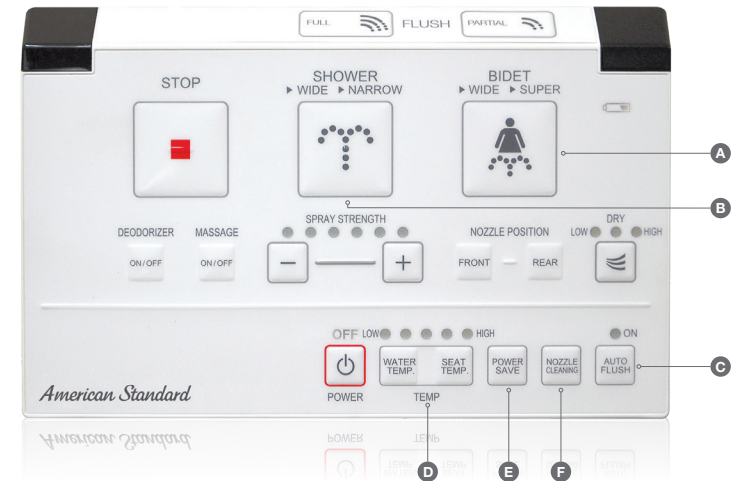

Bộ cầu điện tử Acacia Evolution

Quy chuẩn kỹ thuật

Mã Sản Phẩm	WP-180G	
Kiểu Xả	Siphon Jet	
Thể Tích Xả	3.5 / 5 L	
Kích Thước (W x L x H)	415 x 649 x 550 mm	
Tâm Xả	305 mm, S-Trap	
Áp lực nước yêu cầu	0.05 - 0.75 MPa	
Vệ Sinh		
Kháng Khuẩn	Bệ Ngồi (Chuẩn SIAA)	✓
	Nắp	✓
	Vòi Phun	✓
Khử Mùi Tự Động	Bộ Điều Khiển	✓
	Vòi Phun	✓
Điều Chỉnh Vị Trí Vòi Phun	Vòi Phun Kép	
Làm Sạch Từ Phía Sau	5 Cấp Độ	
Làm Sạch Dành Cho Nữ	✓	
Mát Xa	✓	
Thoải Mái		
Bệ Ngồi Sưởi Ấm (Điều Chỉnh Nhiệt Độ)	6 Cấp Độ	
Sấy Khô (Điều Chỉnh Nhiệt Độ)	3 Cấp Độ	
Hệ Thống Cấp Nước Ấm	Làm Ấm Tức Thì	
Tiện Ích		
Nắp Bảo Vệ Vòi Phun	✓	
Vòi Phun Tự Làm Sạch	✓	
Dễ Dàng Tháo Lắp	✓	
Cảm Biến Bệ Ngồi	✓	
Nắp Và Bệ Ngồi Tự Động	✓	
Nắp Đóng Êm	✓	
Xả Tự Động	✓	
Bộ Điều Khiển	✓	
Tiết Kiệm Năng Lượng		
Chế Độ Tiết Kiệm Điện (8 tiếng)	✓	

Bản vẽ kỹ thuật

Các chức năng bảng điều khiển

- A VỆ SINH PHỤ NỮ**
Vòi rửa riêng biệt với độ dài dành cho phụ nữ.
- B VỆ SINH NGOÀI**
Vòi rửa riêng biệt chuyên dụng.
- C XẢ TỰ ĐỘNG**
Xả tự động kích hoạt sau khi sử dụng.
- D NHIỆT ĐỘ NƯỚC VÀ BỆ NGỒI CÓ THỂ ĐIỀU CHỈNH ĐƯỢC**
Với 6 cấp độ.
- E CHẾ ĐỘ TIẾT KIỂM ĐIỆN MỘT CHAM**
Chức năng gia nhiệt nước và bệ ngồi sẽ dừng lại trong khi chế độ làm sạch và xả sẽ vẫn hoạt động (8h).
- F VỆ SINH VÒI RỬA**
Vòi rửa được vệ sinh tự động trước và sau khi sử dụng.