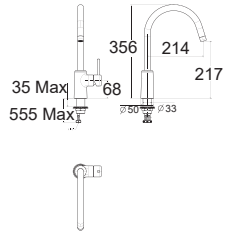

WF-0908

Mới

Vòi bếp
Agate

Nóng lạnh
Áp lực nước yêu cầu: 0,2 ~ 0,5 MPa

Giá: 2.400.000 Đ