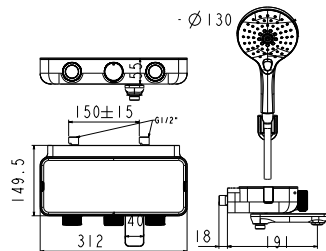

WF-4954

Vòi tắm sen cảm biến nhiệt
EasySet Exposed

Nóng lạnh
Áp lực nước yêu cầu: 0,1 ~ 0,5 MPa

Giá: 15.000.000 Đ