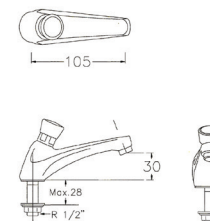

WF-T703

Vòi tắm sen Winston

Lạnh
Không bao gồm dây và tay sen

Giá: 1.030.000 Đ

WF-T604

Vòi sen Winston

Lạnh
Không bao gồm dây và tay sen

Giá: 600.000 Đ