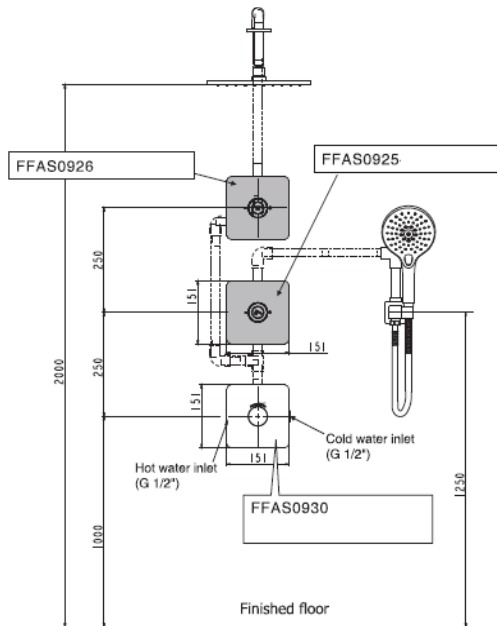

Cách lắp đặt