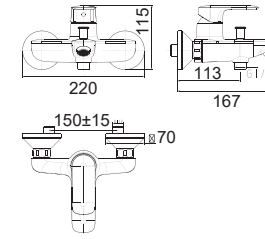

WF-1M11

Mới

Vòi tắm sen gắn tường
Loven

Nóng lạnh
Không bao gồm dây và tay sen

Giá: 3.200.000 Đ