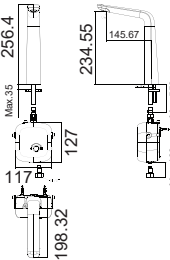

Size L
Áp lực nước yêu cầu: 0,1 ~ 0,5 MPa

Giá: 8.250.000 Đ

WF-3040

Mới

Vòi chậu cảm ứng cổ cao
AccuStream

Size L
Áp lực nước yêu cầu: 0,1 ~ 0,5 MPa

Giá: 9.350.000 Đ

WF-8046