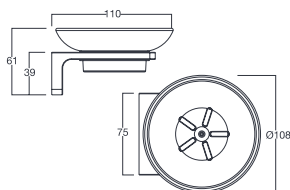

Kệ khăn
Heritage

Giá: 3.000.000 Đ

K-1381

Móc áo
Acacia Evolution

Giá: 990.000 Đ

K-1387

Đựng giấy vệ sinh
Acacia Evolution

Giá: 990.000 Đ