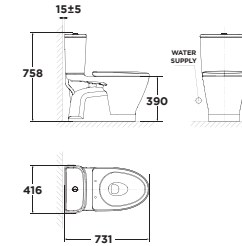

Bộ cấu 02 khối

VF-2162

Mới

Bộ cấu 02 khối
Loven

Xả xoáy đôi
3L/4.5L

Giá: 4.400.000 Đ