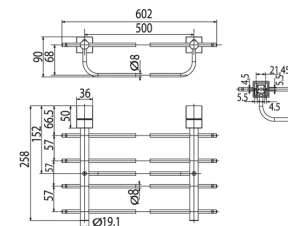

WF-0499

Đựng giấy vệ sinh đôi dáng vuông
Concept

Giá: 1.600.000 Đ

WF-6581

Móc áo
Seva

Giá: 900.000 Đ

WF-6587

Kệ khăn
Seva