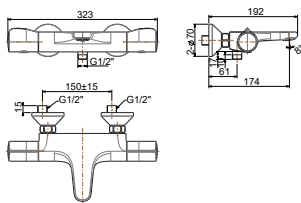

WF-4949

Vòi tắm sen chỉnh nhiệt
TemptaCion

Nóng lạnh
Không bao gồm dây sen & tay sen
Áp lực nước yêu cầu: 0,1 ~ 0,5 MPa

Giá: 7.000.000 Đ