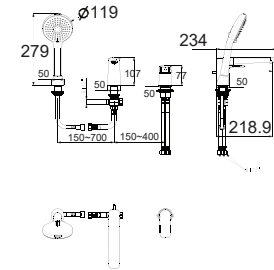

WF-1M00

Mới

Vòi bồn tắm 03 lỗ
Loven

Nóng lạnh

Giá: 8.000.000 Đ