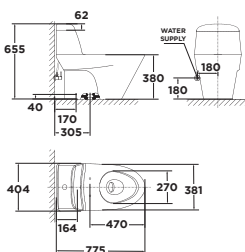

VF-2011

Bộ cấu 01 khối
Active

Xả Siphon
3L/6L

Giá: 12.500.000 Đ