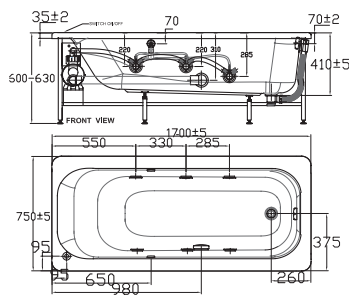

Bồn tắm Arcylic
+ Tay vịn
+ Bộ xả

Giá: 93.000.000 Đ

Bồn tắm âm sàn
Studio

7140-WT Bồn tắm Arcylic
+ Tay vịn
+ Bộ xả

Giá: 17.500.000 Đ

7240100-WT Bồn tắm Arcylic
+ Thủy lực

Giá: 62.000.000 Đ

Bồn tắm âm sàn
Active