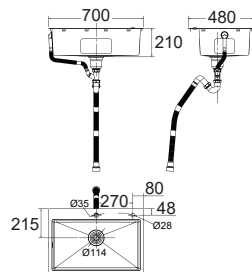

W480xL760xH225
Sơn tĩnh điện màu đen

Giá: 10.000.000 Đ

FFASX902

Mới

Chậu bếp đôi đặt bàn 820mm

W500xL820xH225

Giá: 12.000.000 Đ

Chậu bếp