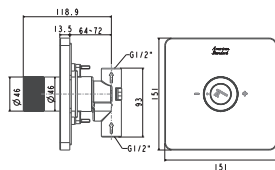

FFAS0925

Nút điều chỉnh cho tay sen EasySet

Giá: 4.000.000 Đ