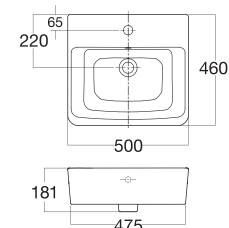

Chậu rửa đặt bàn

0452-WT

Chậu rửa đặt bàn
Concept Sphere

W455xL550xH200 mm

Giá: 2.200.000 Đ

Chậu rửa đặt nửa bàn

0519-WT hoặc VF-0519

Chậu rửa đặt nửa bàn
Acacia Evolution