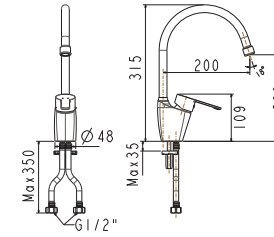

WF-5623

Vòi bếp
Seva

Nóng lạnh
Áp lực nước yêu cầu: 0,1 ~ 0,5 MPa

Giá: 3.100.000 Đ