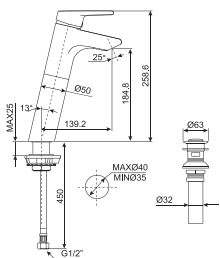

Vòi châu O1 lỗ
Active

Nóng lạnh

Giá: 3.050.000 Đ

WF-3913

Vòi tắm sen gắn tường
Active

Nóng lạnh

Giá: 4.000.000 Đ

WF-3902