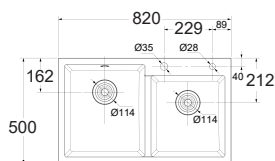

W480xL760xH225
Sơn tĩnh điện màu đen

Giá: 10.000.000 Đ

FFASX902

Mới

Chậu bếp đôi đặt bàn 820mm

W500xL820xH225

Giá: 12.000.000 Đ

Chậu bếp