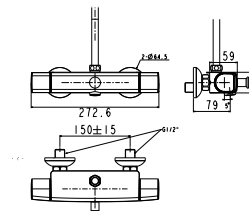

Nóng lạnh, mạ Chrome
Không bao gồm tay sen, dây sen và gác sen

Giá: 2.700.000 Đ

WF-1422

Vòi sen âm tường
Concept Round

Nóng lạnh
Bao gồm mặt nạ và củ sen âm tường

Giá: 2.400.000 Đ

WF-0715W

Vòi tắm sen gắn tường
Neo Modern