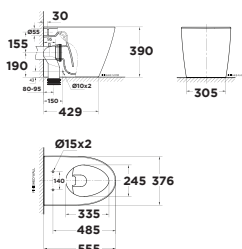

3229V-WT

Bộ cấu đặt sàn
Acacia Evolution

Xả xoáy đôi
3L/4.5L
Nắp bệ ngồi Acacia Evolution

3229B-WT
CTSS1808-1M
S-Trap: M12617
P-Trap: M11460

STrap: 10.650.000 Đ
PTrap: 10.120.000 Đ