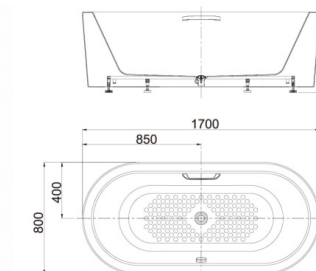

Bồn tắm đặt sàn

BTAS2732

Bồn tắm đặt sàn
Acacia

Chất liệu Cast Iron.
+ Bộ xả
+ Ống thoát nước

Giá: 115.500.000 Đ

Note : giá bồn tắm đã bao gồm ống thoát nước