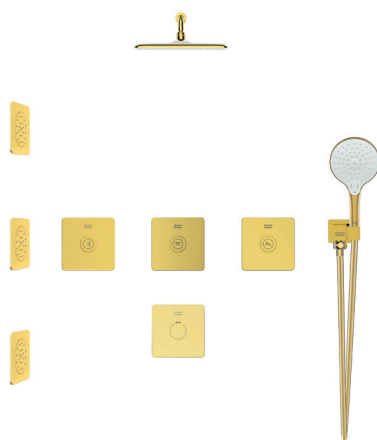

Matte Black	Brushed Hard Graphite	Polised Hard Graphite	Polised Cool Sunrise	Polised Warm Sunset	Tên sản phẩm	Số lượng
FFAS9909MB	FFAS9909BHG	FFAS9909HG	FFAS9909CS	FFAS9909WS	Thanh nối đầu sen	1
FFASS515MB	FFASS515BHG	FFASS515HG	FFASS515CS	FFASS515WS	Đầu sen phun mưa vuông 300mm	1
FFASS054MB	FFASS054BHG	FFASS054HG	FFASS054CS	FFASS054WS	Đầu sen âm tường EasySet	3
FFAS0927MB	FFAS0927BHG	FFAS0927HG	FFAS0927CS	FFAS0927WS	Nút điều chỉnh cho thân vòi sen EasySet	1
FFAS0926MB	FFAS0926BHG	FFAS0926HG	FFAS0926CS	FFAS0926WS	Nút điều chỉnh cho đầu sen EasySet	1
FFAS0925MB	FFAS0925BHG	FFAS0925HG	FFAS0925CS	FFAS0925WS	Nút điều chỉnh cho tay sen EasySet	1
FFAS0930MB	FFAS0930BHG	FFAS0930HG	FFAS0930CS	FFAS0930WS	Bộ trộn nhiệt độ âm tường EasySet	1
WF-9H11MB	WF-9H11BHG	WF-9H11HG	WF-9H11CS	WF-9H11WS	Tay sen 03 chức năng RainClick	1
WF-9127MB	WF-9127BHG	WF-9127HG	WF-9127CS	WF-9127WS	Dây sen 1.5m	1
FFAS9143MB	FFAS9143BHG	FFAS9143HG	FFAS9143CS	FFAS9143WS	Gác sen vuông	1