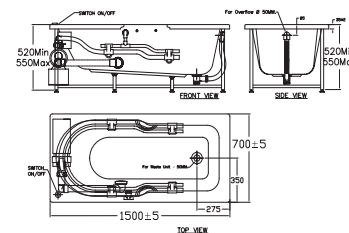

Bồn tắm âm sàn
Studio

7140-WT Bồn tắm Arcylic
+ Tay vịn
+ Bộ xả

Giá: 17.500.000 Đ

7240100-WT Bồn tắm Arcylic
+ Thủy lực

Giá: 62.000.000 Đ