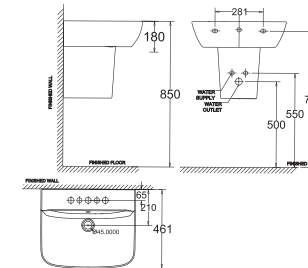

WP-1511 / 0712-WT

Chậu rửa treo tường Cygnet /
Chân treo La Vita, Neo, Cygnet

W461xL552xH488 mm

Chậu: 3.500.000 Đ
Chân: 2.100.000 Đ