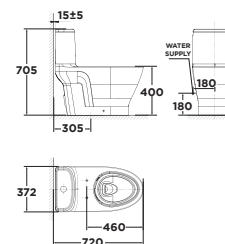

Bộ cấu 01 khối

VF-1862

Mới

Bộ cấu 01 khối
Loven

Xả xoáy đôi
3L/4.5L
Chân cầu tròn lạng

Giá: 9.300.000 Đ