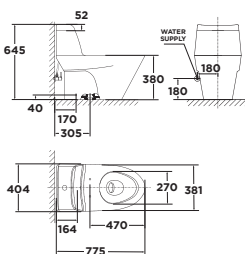

Xả xoáy kết hợp tia đẩy
3,5L/6L
Nắp bệ ngồi Neo Modern

Giá: 15.500.000 Đ

Bộ cấu 01 khối

VF-1862

Mới

Bộ cấu 01 khối
Loven

Xả xoáy đôi
3L/4.5L
Chân cầu tròn lạng

Giá: 9.300.000 Đ