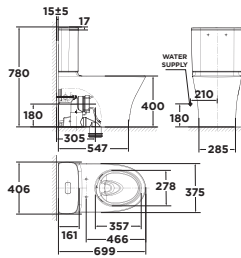

Mới

Bộ cấu 02 khối
Loven

Xả xoáy đôi
3L/4.5L

Giá: 4.400.000 Đ

Bộ cấu 02 khối

2622-WT

Bộ cấu 02 khối
Signature

Xả xoáy đôi
3L/5L
Nắp bệ ngồi Crystal Sleek