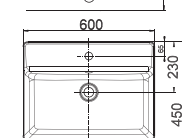

Giá: 4.500.000 Đ

WP-F611

Chậu rửa đặt trên bàn
Square

W399xL499xH181 mm

Giá: 4.000.000 Đ

WP-F420

Chậu rửa đặt trên bàn
Acacia Supasleek

W450xL600xH175 mm