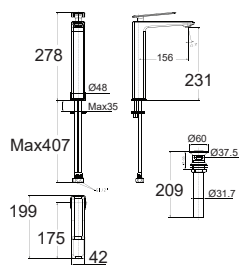

Tính bền bỉ

DuraShine

Lớp phủ chrome sáng bóng mang lại vẻ tươi sáng lâu dài.

WF-2414

Mới

Vòi châu 01 lỗ
Acacia Supasleek

Nóng lạnh

Giá: 4.500.000 Đ