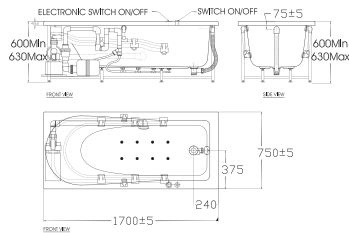

Bồn tắm âm sàn

Bồn tắm âm sàn
Saturn S - 1.6M

8160-WT Bồn tắm Arcylic
+ Kèm bộ xả giặt

Giá: 18.500.000 Đ

8161-WT Bồn tắm Arcylic
+ Kèm bộ xả

Giá: 19.500.000 Đ

70092-WT

Bồn tắm thủy lực
Tonic