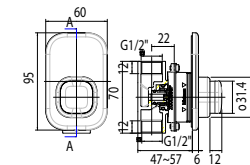

Sen tắm gắn tường
EasyFlo

WF-T826B ■ Lạnh, Đen mờ
Không bao gồm
dây và tay sen

WF-T826W □ Lạnh, Sơn trắng
Không bao gồm
dây và tay sen

Giá: 1.350.000 Đ