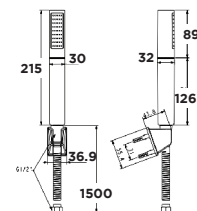

Tay sen
DuoStix

WF-S508W ☒

Màu trắng / Chrome
Dây cáp 1.5M
Gác sen

WF-S508 ☐

Màu đen / Chrome
Dây cáp 1.5M
Gác sen

Giá: 910.000 Đ