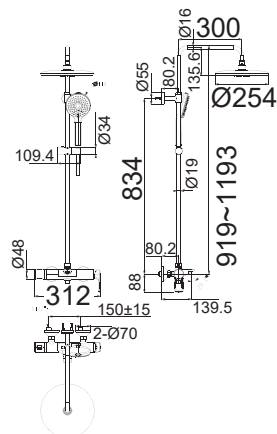

WF-1M72

Mới

Cây sen phun mưa
Loven

Nóng lạnh
Trộn bộ
Áp lực nước yêu cầu: 0,1 ~ 0,5 MPa

Giá: 8.700.000 Đ