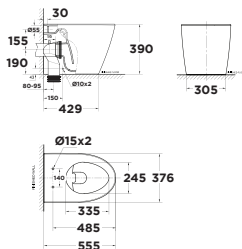

3229E-WT

Bộ cấu đặt sàn
Acacia Supasleek

Xả xoáy đôi
3L/4.5L

3229B-WT
WP-C119
S-Trap: M12617
P-Trap: M11460

STrap: 11.950.000 Đ
PTrap: 11.420.000 Đ