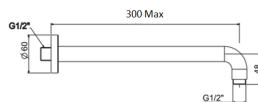

Thanh nối đầu sen
EasySet

Giá: 800.000 Đ

FFASS038

Đầu sen phun mưa vuông 250mm
EasySet

Giá: 3.900.000 Đ

FFAS9909

Thanh nối đầu sen
EasySet

Giá: 1.250.000 Đ