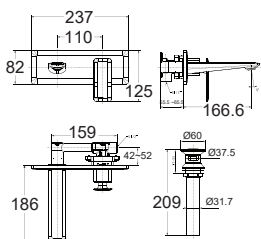

WF-2417

Mới

Vòi châu gắn tường
Acacia Supasleek

Nóng lạnh

Giá: 6.600.000 Đ