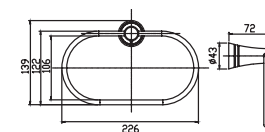

WF-6590

Vòng treo khăn
Seva

Giá: 1.000.000 Đ