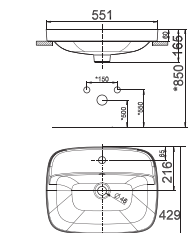

VF-0420

Chậu rửa đặt bàn
Signature

W429xL551xH165 mm

Giá: 3.100.000 Đ