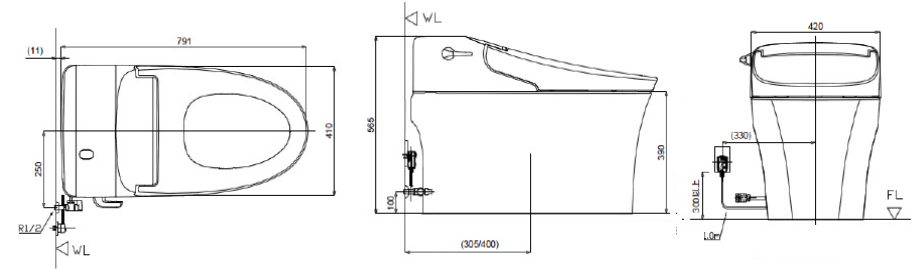

Bản vẽ kỹ thuật

Các chức năng bằng điều khiển

*** Hình ảnh bảng điều khiển bằng tiếng Việt trên chỉ phục vụ cho mục đích sử dụng tiện lợi. Bảng điều khiển thực tế đi kèm sản phẩm là phiên bản tiếng Anh.