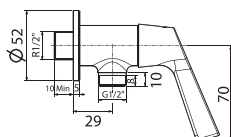

WF-T604

Vòi sen Winston

Lạnh
Không bao gồm dây và tay sen

Giá: 600.000 Đ