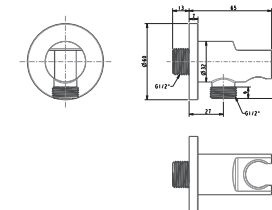

Nút điều chỉnh cho đầu sen EasySet

Giá: 4.000.000 Đ

FFAS9140

Cơ nối tròn EasySet

Giá: 1.000.000 Đ

FFAS0927

Nút điều chỉnh cho thân vòi sen EasySet

Giá: 4.000.000 Đ