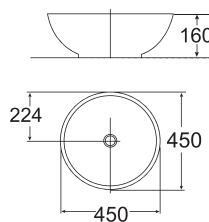

Chậu rửa đặt trên bàn

0500-WT

Chậu rửa đặt trên bàn
Vallo

W450xL450xH160 mm

Giá: 2.500.000 Đ