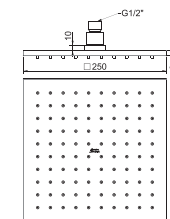

FFASS038

Đầu sen phun mưa vuông 250mm
EasySet

Giá: 3.900.000 Đ