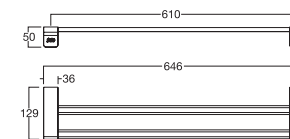

K-1394

Thanh treo khăn đôi
Acacia Evolution

Giá: 2.970.000 Đ