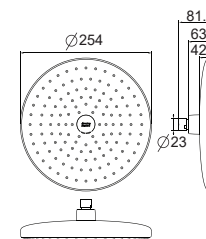

WF-3097

Mới

Đầu sen phun mưa
Moonshadow Drip-free 254mm

Giá: 2.300.000 Đ