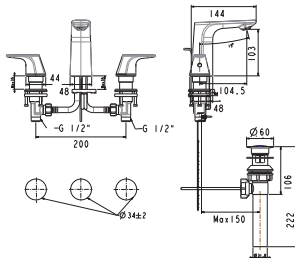

Vòi châu cổ cao
Signature

Nóng lạnh

Giá: 5.000.000 Đ

WF-1711

Vòi tắm sen gắn tường
Signature

Nóng lạnh

Giá: 5.300.000 Đ

WF-1703