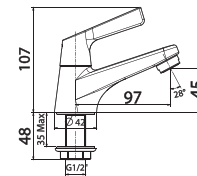

Giá: 1.000.000 Đ

Sen tắm gắn tường
EasyFlo

WF-T826B ■ Lạnh, Đen mờ
Không bao gồm
dây và tay sen

WF-T826W □ Lạnh, Sơn trắng
Không bao gồm
dây và tay sen

Giá: 1.350.000 Đ

WF-T601

Vòi châu Winston

Lạnh