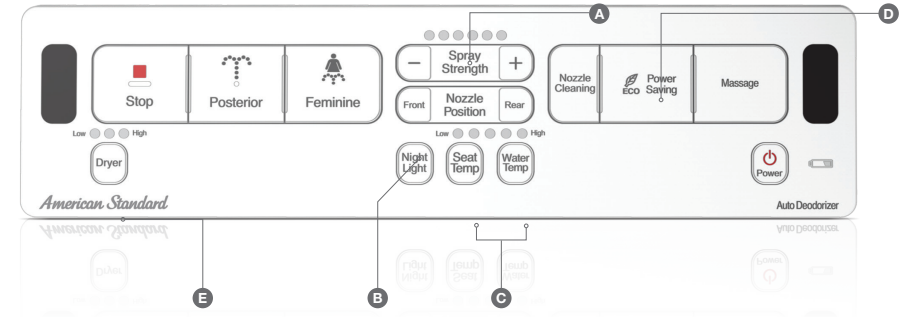

- **A CƯỜNG ĐỘ VÒI PHUN CÓ THỂ ĐIỀU CHỈNH ĐƯỢC**
  Mặc định của hãng được thiết lập ở 3 cấp độ tuy nhiên người sử dụng có thể cài đặt lên 6 cấp độ.
- **B VỊ TRÍ VÒI PHUN CÓ THỂ ĐIỀU CHỈNH ĐƯỢC**
  Với 5 cấp độ.
- **C NHIỆT ĐỘ NƯỚC VÀ BỆ NGỒI CÓ THỂ ĐIỀU CHỈNH ĐƯỢC**
  Với 6 cấp độ.
- **D CHẾ ĐỘ TIẾT KIỂM ĐIỆN MỘT CHẠM**
  Chức năng gia nhiệt nước và bệ ngồi sẽ dừng lại trong khi chế độ làm sạch và xả sẽ vẫn hoạt động (8h).
- **E NHIỆT ĐỘ SẤY KHÔ CÓ THỂ ĐIỀU CHỈNH ĐƯỢC**
  Với 3 cấp độ.