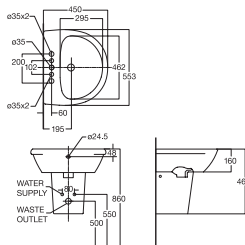

0953-WT / 0712-WT

Chậu rửa treo tường Neo Modern /
Chân treo Neo Modern

W450xL553xH460 mm

Chậu: 2.050.000 Đ
Chân: 2.100.000 Đ