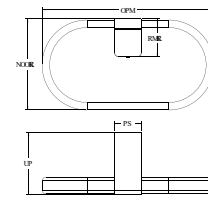

K-1390

Vòng treo khăn
Acacia Evolution

Giá: 1.600.000 Đ