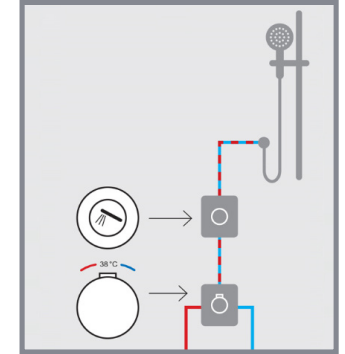

Cách lắp đặt