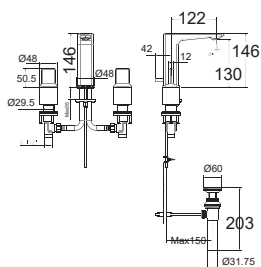

WF-2415

Mới

Vòi châu cổ cao
Acacia Supasleek

Nóng lạnh

Giá: 6.500.000 Đ

WF-2416

Mới

Vòi châu 03 lỗ
Acacia Supasleek