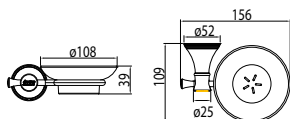

WF-0282

Đựng xà phòng
Heritage

Giá: 980.000 Đ