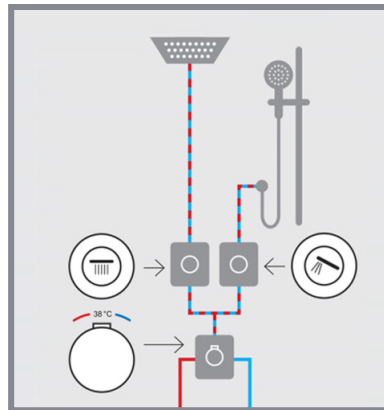

Cách lắp đặt

EasySet - EXPERIENCE

MÃ SỐ	EXPERIENCE - Giá: 21.350.000 Đ	SỐ LƯỢNG
FFAS9908	Thanh nối đầu sen EasySet	1
FFASS038	Đầu sen phun mưa vuông 250mm EasySet	1
FFAS0926	Nút điều chỉnh cho đầu sen EasySet	1
FFAS0925	Nút điều chỉnh cho tay sen EasySet	1
FFAS0930	Bộ trộn nhiệt độ âm tường EasySet	1
FFAS9143	Gác sen vuông EasySet	1
A-0017	Tay sen O3 chức năng RainClick, Dây sen 1.5M, Gác sen	1

Cách lắp đặt

EasySet - ENJOYMENT

MÃ SỐ	ENJOYMENT - Giá: 31.350.000 Đ	SỐ LƯỢNG
FFAS9908	Thanh nối đầu sen EasySet	1
FFASS038	Đầu sen phun mưa vuông 250mm EasySet	1
FFAS0926	Nút điều chỉnh cho đầu sen EasySet	1
FFAS0925	Nút điều chỉnh cho tay sen EasySet	1
FFAS0927	Nút điều chỉnh cho thân vòi sen EasySet	1
FFAS0930	Bộ trộn nhiệt độ âm tường EasySet	1
FFASS054	Đầu sen âm tường EasySet	3
FFAS9143	Gác sen vuông EasySet	1
A-0017	Tay sen O3 chức năng RainClick, Dây sen 1.5M, Gác sen	1