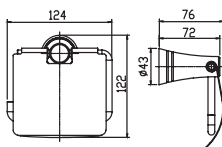

WF-6586

Đựng giấy vệ sinh
Seva

Giá: 1.000.000 Đ