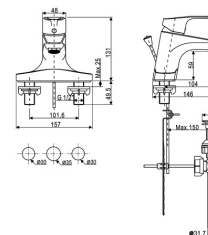

Vòi chậu 01 lỗ
Cygnet

Nóng lạnh

Giá: 2.600.000 Đ

WF-0703

Vòi chậu cổ cao
Neo Modern

Nóng lạnh

Giá: 3.900.000 Đ

WF-0302