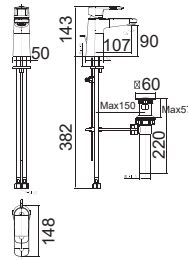

Giá: 3.200.000 Đ

WF-1M12

Mới

Vòi sen gắn tường
Loven

Nóng lạnh
Không bao gồm dây và tay sen

Giá: 2.400.000 Đ

Vòi Loven

WF-1M01