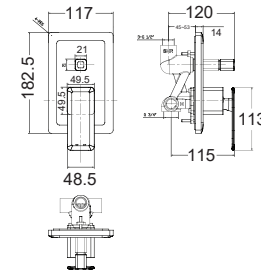

Vòi tắm sen âm tường

WF-3131

Mới

Vòi tắm sen gắn tường
Acacia Supasleek

Nóng lạnh
Bao gồm mặt nạ và củ sen âm tường

Giá: 6.500.000 Đ

WF-3128

Mới