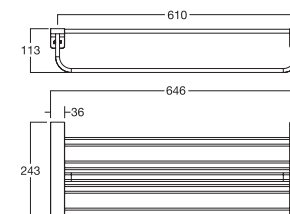

K-1395

Kệ để khăn
Acacia Evolution

Giá: 5.940.000 Đ