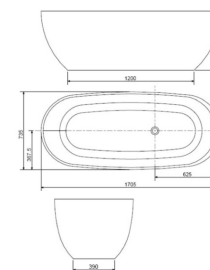

BTAS6719 hoặc BTAS6719.4H

Bồn tắm đặt sàn
Acacia Evolution

Chất liệu Acrylic.
+ Bộ xả
+ Ống thoát nước

Giá: 97.500.000 Đ

BTAS9761

Bồn tắm đá đặt sàn
Zenistone

Chất liệu đá.
+ Bộ xả
+ Ống thoát nước

Giá: 166.000.000 Đ