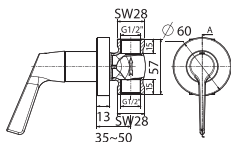

WF-T605

Vòi sen âm tường Winston

Lạnh
Không bao gồm dây và tay sen

Giá: 700.000 Đ