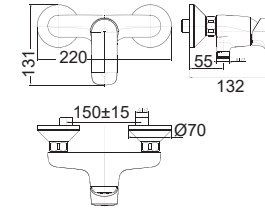

Giá: 3.200.000 Đ

WF-1M12

Mới

Vòi sen gắn tường
Loven

Nóng lạnh
Không bao gồm dây và tay sen

Giá: 2.400.000 Đ

Vòi Loven

WF-1M01