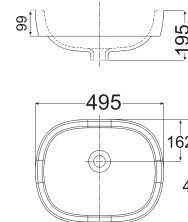

0950-WT

Chậu rửa đặt bàn
Active

W400xL495xH195 mm

Giá: 2.800.000 Đ