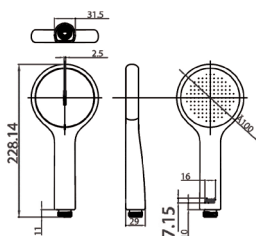

Tay sen
Genie

FFASS505-AQ ■ Màu xanh
Không bao gồm dây cáp
& gác sen

FFASS505-PI ■ Màu hồng
Không bao gồm dây cáp
& gác sen

FFASS505-GR ■ Màu xám
Không bao gồm dây cáp
& gác sen

Giá: 600.000 Đ