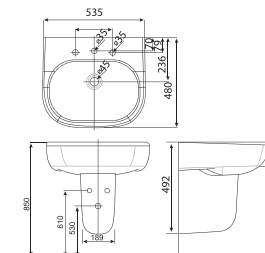

Chậu: 3.500.000 Đ
Chân: 2.100.000 Đ

WP-0468

Mới

Chậu rửa âm bàn
Loven

W350xL440xH193 mm

Giá: 2.500.000 Đ

0955-WT / 0755-WT

Chậu rửa treo tường Active /
Chân treo cho chậu rửa Active