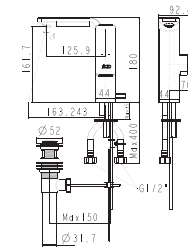

Vòi châu 01 lỗ
Acacia Evolution

Nóng lạnh

Giá: 4.200.000 Đ

WF-1305

Vòi châu 01 lỗ
Acacia Evolution

Nóng lạnh

Giá: 4.500.000 Đ

WF-1302