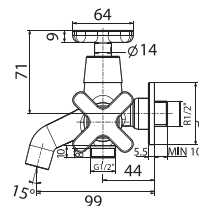

WF-T603

Vòi tắm sen Winston

Lạnh
Không bao gồm dây và tay sen

Giá: 1.030.000 Đ

WF-T705

Vòi sen âm tường Winston

Lạnh
Không bao gồm dây và tay sen

Giá: 700.000 Đ