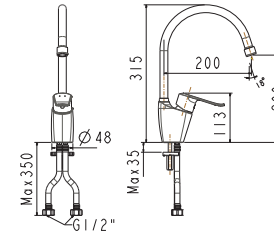

Vòi bếp
Seva

Nóng lạnh
Áp lực nước yêu cầu: 0,1 ~ 0,5 MPa

Giá: 3.100.000 Đ

WF-5634

Vòi bếp dây rút với đầu phun

Nóng lạnh
Áp lực nước yêu cầu: 0,2 ~ 0,5 MPa

Giá: 6.600.000 Đ

WF-5624