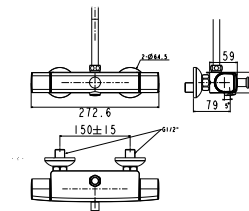

Mới

WF-1420

Vòi tắm sen âm tường
Concept Round

Nóng lạnh
Bao gồm mặt nạ và củ sen âm tường

Giá: 2.600.000 Đ

Vòi tắm sen gắn tường

WF-0715

Vòi tắm sen gắn tường
Neo Modern