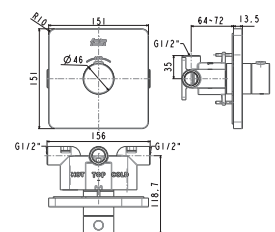

FFAS0930

Bộ trộn nhiệt độ âm tường EasySet

Nóng lạnh

Giá: 5.300.000 Đ