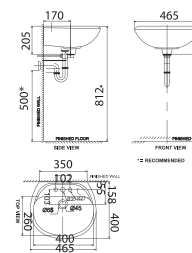

VF-0940

Chậu rửa treo tường
Gala

VF-0940.1H: 01 Lỗ
VF-0940.3H: 03 Lỗ

W400xL465xH205 mm

Giá: 900.000 Đ