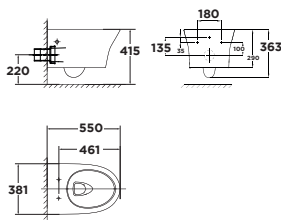

WP-2140

Bộ cấu treo tường
Signature

Xả xoáy đôi
3L/4.5L
Nắp bệ ngồi Crystal Sleek

WP-3140, WP-C119S

Giá: 9.000.000 Đ