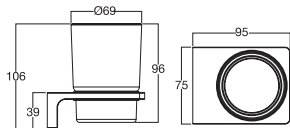

K-1384

Phụ kiện đựng ly
Acacia Evolution

Giá: 990.000 Đ