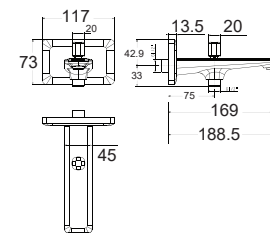

WF-3662

Mới

Đầu vòi gắn tường
Acacia Supasleek

Giá: 2.500.000 Đ