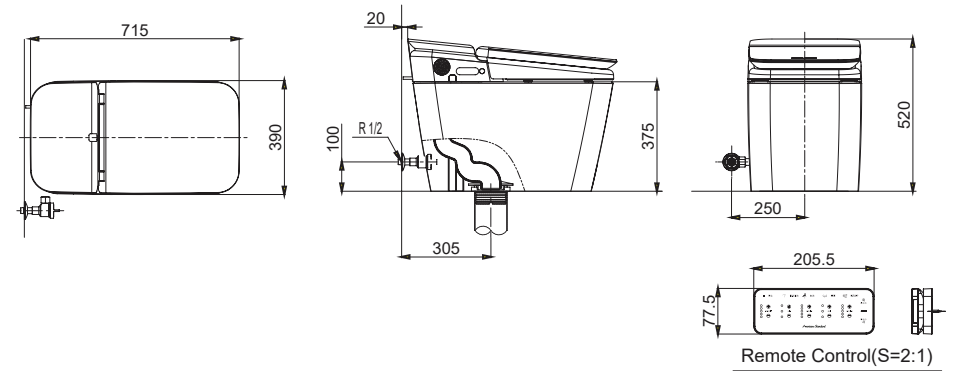

Bản vẽ kỹ thuật

Các chức năng bảng điều khiển