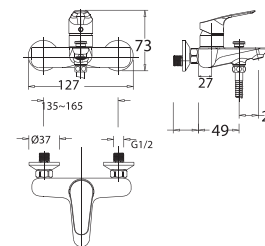

WF-0311

Sen tắm sen gắn tường
Cygnet

Nóng lạnh

Giá: 3.700.000 Đ