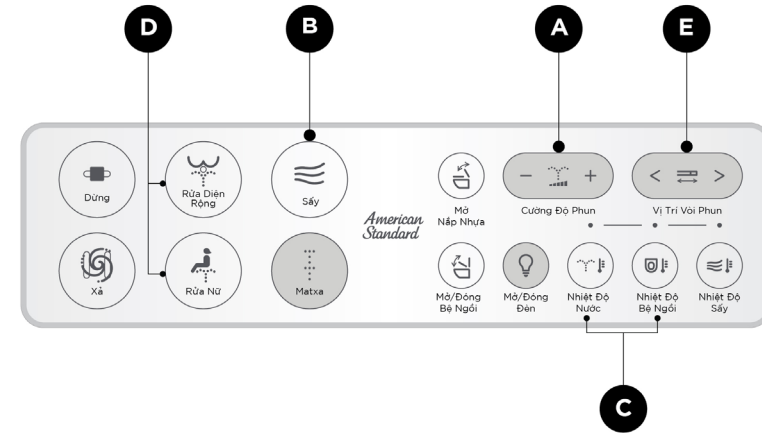

Bản vẽ kỹ thuật

Các chức năng bảng điều khiển

NẮP VÀ BỆ NGỒI TỰ ĐỘNG
Cảm biến phát hiện sự xuất hiện của bạn, và tự động mở (và đóng) nắp.

HỆ THỐNG SẤY
Mang đến trải nghiệm hoàn toàn sạch sẽ 5 cấp độ.

ÂM NHẠC THƯ GIÃN
Phát 20 bài nhạc nhẹ thư giãn.

Bảng điều khiển của KP-8312

CHẾ ĐỘ TIẾT KIỂM ĐIỆN ECO
Giảm tiêu thụ điện khi không sử dụng.

CHẾ ĐỘ XẢ
Có 2 chế độ xả lớn và nhỏ giúp tiết kiệm nước.

NHIỆT ĐỘ NƯỚC VÀ BỆ NGỒI CÓ THỂ ĐIỀU CHỈNH ĐƯỢC
Với 3 cấp độ.

Bảng điều khiển của KP-8310

Bộ cầu điện tử e-Lite

Quy chuẩn kỹ thuật

Mã Sản Phẩm	WP-70DY
Kiểu Xà	Jet Siphon
Thể Tích Xà	4.8 L
Kích Thước (W x L x H)	W384 x L684 x H487 mm
Tâm Xà	305 mm, S-Trap
Áp lực nước yêu cầu	0.08 - 0.8 MPa
Vệ Sinh	
Xà Trước	✓
Hệ Thống Cấp Nước Ấm	Nước Nóng Ngay Lập Tức
Khử Mùi Tự Động	✓
Vòi Phun	Vòi Phun Đơn
Điều Chỉnh Vị Trí Vòi Phun	✓
Điều Chỉnh Độ Mạnh Vòi Phun	5 Cấp Độ
Làm Sạch Từ Phía Sau	✓
Làm Sạch Dành Cho Nữ	✓
Chế Độ Rửa Sạch Sâu	✓
Mát Xa	✓
Thoải Mái	
Bệ Ngồi Sưởi Ấm (Điều Chỉnh Nhiệt Độ)	4 Cấp Độ
Sấy Khô (Điều Chỉnh Nhiệt Độ)	4 Cấp Độ
Cảm Biến Bệ Ngồi	✓
Tiện Ích	
Nắp Bảo Vệ Vòi Phun	✓
Vòi Phun Tự Làm Sạch	✓
Dễ Dàng Tháo Lắp	✓
Nắp Và Bệ Ngồi Tự Động	✓
Nắp Đóng Êm	✓
Xà Tự Động	✓
Bộ Điều Khiển	✓
Tiết Kiệm Năng Lượng	
Chế Độ Xả Cơ	✓
Chế Độ Tiết Kiệm Điện	✓

Bản vẽ kỹ thuật

Các chức năng bảng điều khiển

*** Hình ảnh bảng điều khiển bằng tiếng Việt trên chỉ phục vụ cho mục đích sử dụng tiện lợi. Bảng điều khiển thực tế đi kèm sản phẩm là phiên bản tiếng Anh.