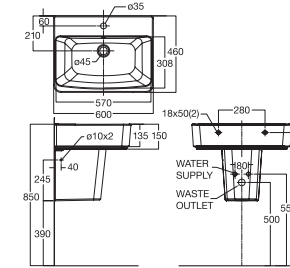

0458-WT

Chậu rửa âm bàn
Active

W430xL580xH220 mm

Giá: 2.800.000 Đ

0507W-WT / 0707-WT

Chậu treo tường Acacia Evolution/
Chân chậu treo tường Acacia Evolution

W460xL600xH460 mm

Chậu: 3.600.000 Đ
Chân: 2.200.000 Đ