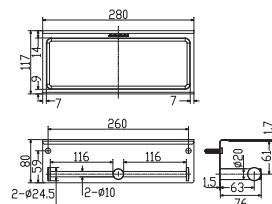

WF-1499

Đựng giấy vệ sinh đôi dáng tròn
Concept

Giá: 1.600.000 Đ