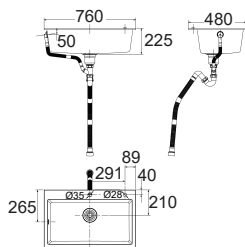

Chậu bếp

FFASX901

Mới

Chậu bếp đơn đặt bàn 760mm

W480xL760xH225
Sơn tĩnh điện màu đen

Giá: 10.000.000 Đ