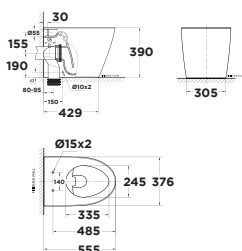

Xả xoáy đôi
3L/4.5L

3229B-WT
WP-C119
S-Trap: M12617
P-Trap: M11460

STrap: 11.950.000 Đ
PTrap: 11.420.000 Đ

VF-3119E

Bộ cấu treo tường
Acacia Supasleek

Xả xoáy đôi
3L/4.5L

VF-3119B
WP-C119
P-Trap: M11460

Giá: 10.920.000 Đ