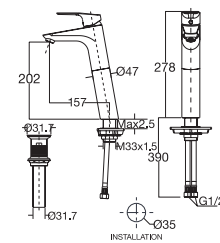

WF-0303

Vòi chậu cổ cao
Cygnet

Nóng lạnh

Giá: 4.100.000 Đ