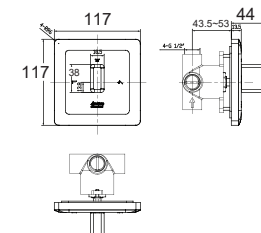

Vòi tắm sen gắn tường
Acacia Supasleek

Nóng lạnh
Bao gồm mặt nạ và củ sen âm tường

Giá: 6.000.000 Đ

WF-3129

Mới

Vòi sen gắn tường
Acacia Supasleek

Nóng lạnh
Bao gồm mặt nạ và củ sen âm tường

Giá: 5.000.000 Đ