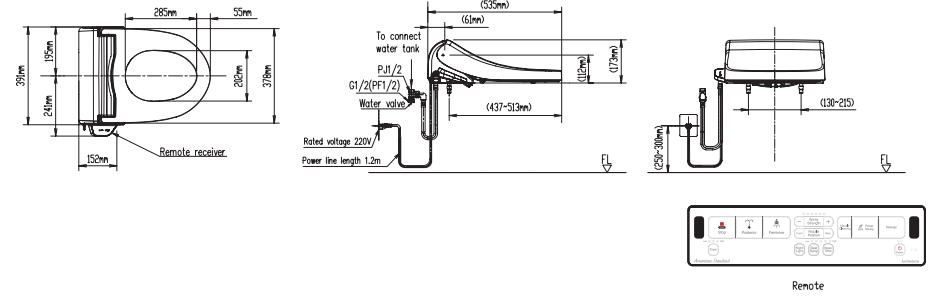

Bản vẽ kỹ thuật

Các chức năng bằng điều khiển