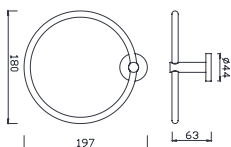

Thanh treo khăn
Concept

Giá: 800.000 Đ

WF-0498

Đựng giấy vệ sinh đơn dáng vuông
Concept

Giá: 1.300.000 Đ

K-2801-47-N

Vòng treo khăn
Concept

Giá: 650.000 Đ