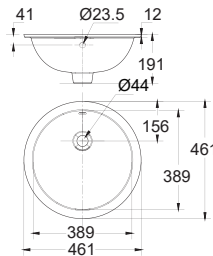

0458-WT

Chậu rửa âm bàn
Active

W430xL580xH220 mm

Giá: 2.800.000 Đ

0507W-WT / 0707-WT

Chậu treo tường Acacia Evolution/
Chân chậu treo tường Acacia Evolution

W460xL600xH460 mm

Chậu: 3.600.000 Đ
Chân: 2.200.000 Đ