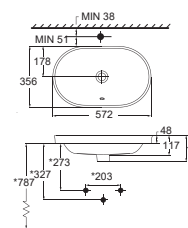

Chậu rửa đặt bàn

WP-0310

Chậu rửa đặt bàn
Studio S

W356xL572xH153 mm

Giá: 3.700.000 Đ

WP-0638

Mới

Chậu rửa đặt trên bàn
Loven

W380xL499xH184 mm

Giá: 3.200.000 Đ