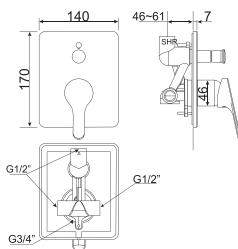

Mới

WF-1420

Vòi tắm sen âm tường
Concept Round

Nóng lạnh
Bao gồm mặt nạ và củ sen âm tường

Giá: 2.600.000 Đ

Vòi tắm sen gắn tường

WF-0715

Vòi tắm sen gắn tường
Neo Modern