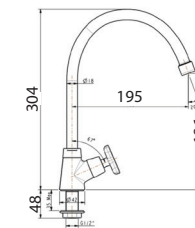

Vòi bếp
Winston

Lạnh

Giá: 1.050.000 Đ

WF-5608

Vòi bếp cổ cong
Minimalistic

Nóng lạnh
Áp lực nước yêu cầu: 0,1 ~ 0,5 MPa

Giá: 3.400.000 Đ

WF-T706