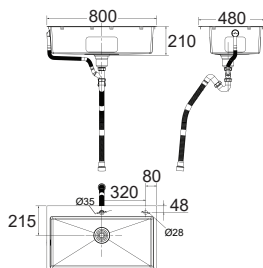

FFASX122

Mới

Chậu bếp đơn đặt bàn 800mm

W480xL800xH210

Giá: 8.000.000 Đ