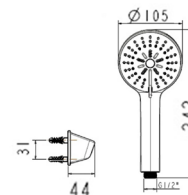

03 chức năng
Bao gồm dây cáp & gác sen

Giá: 1.150.000 Đ

WF-3098

Mới

Tay sen
Rain Switch Power Jet

03 chức năng
Bao gồm dây cáp & gác sen

Giá: 1.050.000 Đ

WF-B211H