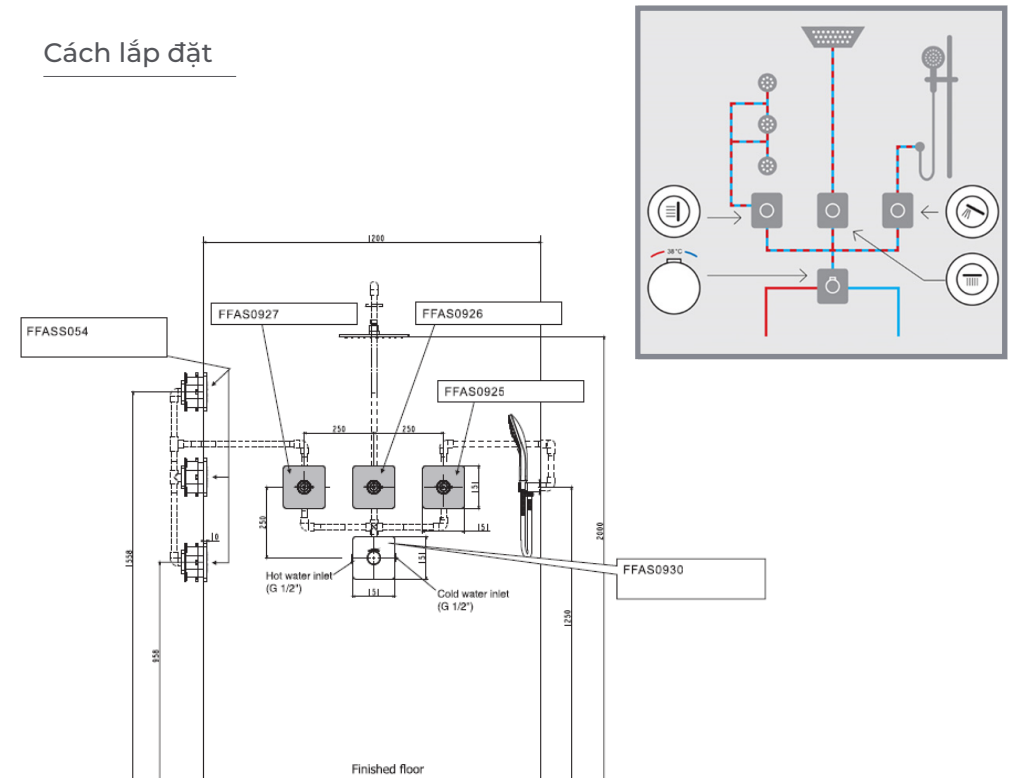

Cách lắp đặt