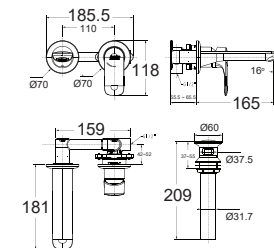

Giá: 8.000.000 Đ

WF-1M02

Mới

Vòi chậu cổ cao
Loven

Nóng lạnh

Giá: 3.800.000 Đ

WF-1M04

Mới