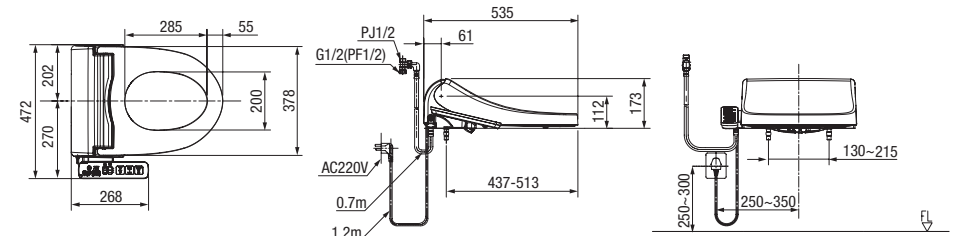

Bản vẽ kỹ thuật

Các chức năng bảng điều khiển