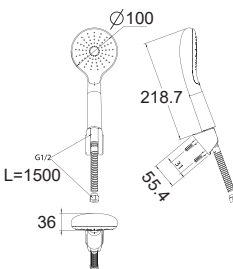

WF-6146

Mới

Tay sen
WizFlo Duo

Bao gồm dây cấp & gác sen

Giá: 900.000 Đ