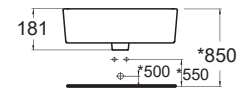

WP-F611

Chậu rửa đặt trên bàn
Square

W399xL499xH181 mm

Giá: 4.000.000 Đ