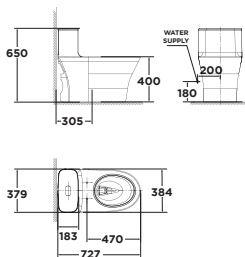

Giá: 21.000.000 Đ

WP-1880

Bộ cấu 01 khối
Signature

Xả xoáy kết hợp tia đáy
3.5L/6L
Nắp bệ ngồi Crystal Sleek

Giá: 16.500.000 Đ

Bộ cấu 01 khối

WP-1880N

Bộ cấu 01 khối
Signature