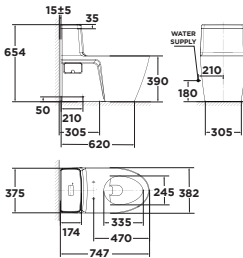

2007-WT

Bộ cấu 01 khối
Acacia Evolution

Xả xoáy đôi
2.6L/4L

Giá: 21.000.000 Đ