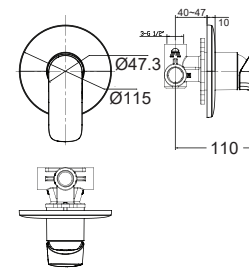

Nóng lạnh
Bao gồm mặt nạ và củ sen âm tường

Giá: 3.150.000 Đ

Vòi tắm sen âm tường

WF-1M22

Vòi sen âm tường
Loven

Nóng lạnh
Không bao gồm dây và tay sen

Giá: 2.100.000 Đ

Mới