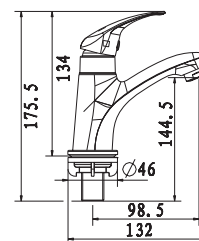

A-2400N

Vòi đóng chậm

Lạnh

Giá: 3.600.000 Đ

WF-T704

Vòi sen Winston

Lạnh
Không bao gồm dây và tay sen

Giá: 600.000 Đ