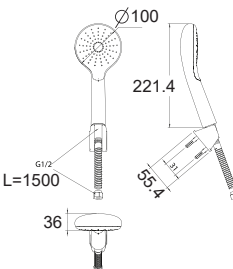

WF-6144

Mới

Tay sen
WizFlo

Bao gồm dây cấp & gác sen

Giá: 850.000 Đ