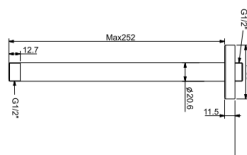

A-0017

Tay sen 03 chức năng
RainClick

Dây sen 1.5M
Cắm sen

Giá: 1.700.000 Đ

FFASS036

Đầu sen phun mưa tròn 250mm
EasySet

Giá: 3.900.000 Đ

FFAS9908