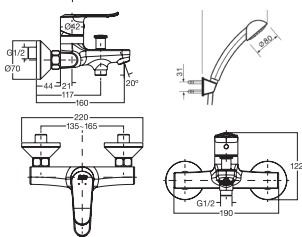

Vòi chậu 03 lỗ
Cygnet

Nóng lạnh

Giá: 2.700.000 Đ

WF-0303

Vòi chậu cổ cao
Cygnet

Nóng lạnh

Giá: 4.100.000 Đ

WF-0711