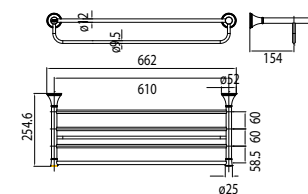

Giá: 1.400.000 Đ

WF-0294

Thanh treo khăn đôi
Heritage

Giá: 2.100.000 Đ

WF-0286

Đụng cụ vệ sinh
Heritage

Giá: 1.600.000 Đ

WF-0295