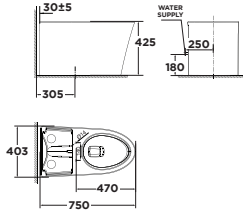

Water-saving

Thân thiện với môi trường.

Dual Flush

Lựa chọn giữa chế độ xả nửa và xả toàn bộ chất lỏng hoặc chất rắn đồng thời vẫn mang đến hiệu suất xả vượt trội.

WP-3232

Bộ cấu 01 khối
Studio S

Xả xoáy kết hợp tia đáy
4.8L | Áp lực nước cấp 0.16 - 0.55 MPa