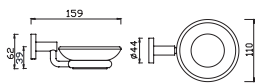

K-2801-42-N

Đĩa đựng xà phòng
Concept

Giá: 650.000 Đ