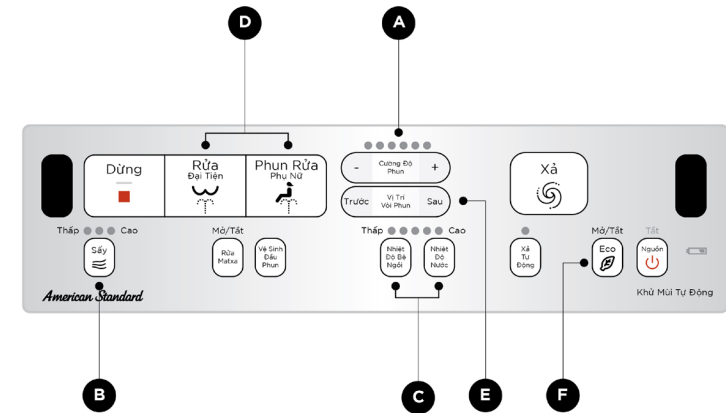

Bản vẽ kỹ thuật

Các chức năng bảng điều khiển

*** Hình ảnh bảng điều khiển bằng tiếng Việt trên chỉ phục vụ cho mục đích sử dụng tiện lợi. Bảng điều khiển thực tế đi kèm sản phẩm là phiên bản tiếng Anh.

Bộ cầu điện tử Aerozen G2

Quy chuẩn kỹ thuật

Mã Sản Phẩm	WP-5017	
Kiểu Xả	Siphon Jet	
Thể Tích Xả	6.5 L	
Kích Thước (W x L x H)	420 x 791 x 565 mm	
Tâm Xả	305 mm, S-Trap	
Áp lực nước yêu cầu	0.08 - 0.75 MPa	
Vệ Sinh		
Kháng Khuẩn	Bệ Ngồi (Chuẩn SIAA)	✓
	Nắp	✓
	Vòi Phun	✓
	Bộ Điều Khiển	✓
Hệ Thống Cấp Nước Ấm	Lưu Trữ Nước Nóng	
Vòi Phun Kép	✓	
Điều Chỉnh Vị Trí Vòi Phun	5 Cấp Độ	
Làm Sạch Từ Phía Sau	✓	
Làm Sạch Dành Cho Nữ	✓	
Mát xa	✓	
Điều Chỉnh Cường Độ Vòi Phun	6 Cấp Độ	
Khử Mùi	✓	
Thoải Mái		
Bệ Ngồi Sưởi Ấm (Điều Chỉnh Nhiệt Độ)	6 Cấp Độ	
Sấy Khô (Điều Chỉnh Nhiệt Độ)	3 Cấp Độ	
Cảm Biến Bệ Ngồi	✓	
Tiện Ích		
Nắp Bảo Vệ Vòi Phun	✓	
Vòi Phun Tự Làm Sạch	✓	
Dễ Dàng Tháo Lắp	✓	
Xả Tự Động	✓	
Bộ Điều Khiển	✓	
Tiết Kiệm Năng Lượng		
Chế Độ Tiết Kiệm Điện (8 tiếng)	✓	
Xả Cơ Học	✓	

Bản vẽ kỹ thuật

Các chức năng bằng điều khiển

*** Hình ảnh bảng điều khiển bằng tiếng Việt trên chỉ phục vụ cho mục đích sử dụng tiện lợi. Bảng điều khiển thực tế đi kèm sản phẩm là phiên bản tiếng Anh.