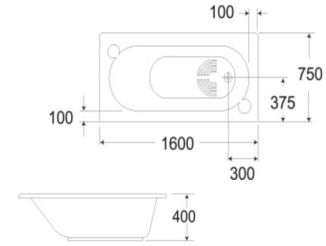

Bồn tắm âm sàn

Bồn tắm âm sàn
Saturn S - 1.6M

8160-WT Bồn tắm Arcylic
+ Kèm bộ xả giặt

Giá: 18.500.000 Đ

8161-WT Bồn tắm Arcylic
+ Kèm bộ xả

Giá: 19.500.000 Đ