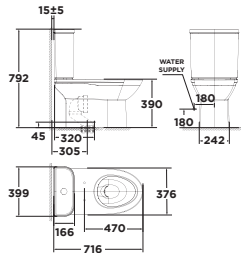

2630-WT

Bộ cấu 02 khối
Neo Modern

Xả thẳng
3L/5L

Giá: 5.250.000 Đ