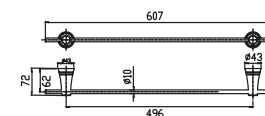

WF-6588

Thanh treo khăn
Seva

Giá: 1.200.000 Đ