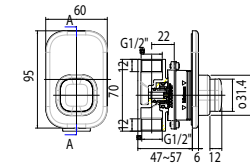

Giá: 900.000 Đ

Sen tắm gắn tường
EasyFlo

WF-T825B ■ Lạnh, Đen mờ
Không bao gồm
dây và tay sen

WF-T825W □ Lạnh, Sơn trắng
Không bao gồm
dây và tay sen

Giá: 1.300.000 Đ

WF-T826 ■

Sen tắm âm tường
EasyFlo

Lạnh, Chrome
Không bao gồm dây và tay sen