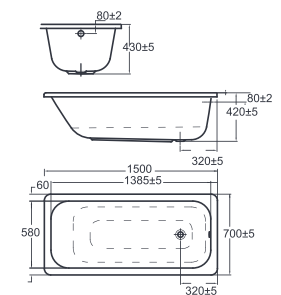

70270-WT Bồn tắm Arcylic
+ Bộ xả nhấn

Giá: 16.000.000 Đ

70270P-WT Bồn tắm Arcylic
+ Bộ xả

Giá: 17.000.000 Đ

70271-WT Bồn tắm Arcylic
+ Thủy lực

Giá: 60.000.000 Đ

70280-WT

Bồn tắm âm sàn
New Codie