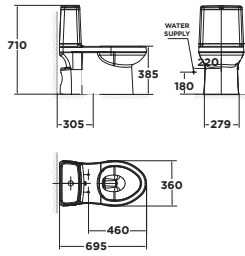

Bộ cấu 01 khối

VF-1858

Bộ cấu 01 khối
Cozy

Xả xoáy kết hợp tia đáy
4L/6L

Giá: 7.000.000 Đ