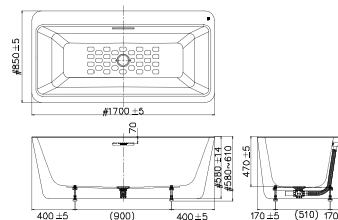

Bồn tắm đặt sàn

BTAS6719 hoặc BTAS6719.4H

Bồn tắm đặt sàn
Acacia Evolution

Chất liệu Acrylic.
+ Bộ xả
+ Ống thoát nước

Giá: 97.500.000 Đ