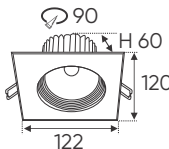

ánh sáng: 3200K 4200K 6500K

ánh sáng: 3200K 4200K 6500K

AFC 781 T/2 12W 909.000

ĐÈN LED 12W 12.001 - 12.002 - 12.003

Điện áp: AC85 - 265V-50/60Hz
Bóng LED COB 135-145Lm/W - CRI: ≥90
Thân đèn: Hợp kim nhôm
Góc chiếu: 36°
Khoét lỗ: Theo mẫu thực tế

AFC 781 D/2 12W 909.000

ĐÈN LED 12W 12.001 - 12.002 - 12.003

Điện áp: AC85 - 265V-50/60Hz
Bóng LED COB 135-145Lm/W - CRI: ≥90
Thân đèn: Hợp kim nhôm
Góc chiếu: 36°
Khoét lỗ: Theo mẫu thực tế

ánh sáng: 3200K 4200K 6500K

ánh sáng: 3200K 4200K 6500K

AFC 757 T/1 9W 593.000

ĐÈN LED 9W 9.001 - 9.002 - 9.003

Điện áp: AC85 - 265V-50/60Hz
Bóng LED chất lượng cao 130Lm/W - CRI: ≥80
Thân đèn: Hợp kim nhôm
Góc chiếu: 90°
Khoét lỗ: 90mm

AFC 757 T/2 9W 1.330.000

ĐÈN LED 9W 9.001 - 9.002 - 9.003

Điện áp: AC85 - 265V-50/60Hz
Bóng LED chất lượng cao 130Lm/W - CRI: ≥80
Thân đèn: Hợp kim nhôm
Góc chiếu: 90°
Khoét lỗ: 100 x 200mm

ánh sáng: 3200K 4200K 6500K

ánh sáng: 3200K 4200K 6500K

AFC 757/1 12W 600.000
3 chế độ sáng

ĐÈN LED 12W 12.001 - 12.002 - 12.003

Điện áp: AC85 - 265V-50/60Hz
Bóng LED COB 135-145Lm/W - CRI: ≥90
Thân đèn: Hợp kim nhôm
Góc chiếu: 24°
Khoét lỗ: 90mm

AFC 757/2 12W 1.340.000
3 chế độ sáng

ĐÈN LED 12W 12.001 - 12.002 - 12.003

Điện áp: AC85 - 265V-50/60Hz
Bóng LED COB 135-145Lm/W - CRI: ≥90
Thân đèn: Hợp kim nhôm
Góc chiếu: 24°
Khoét lỗ: 100 x 200mm