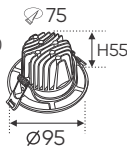

AFC 722 7W 418.000

3 chế độ sáng

ĐÈN LED 7W 7.001 - 7.002 - 7.003

Điện áp: AC85 - 265V-50/60Hz
Bóng LED COB 135-145Lm/W - CRI: ≥90
Thân đèn: Hợp kim nhôm
Góc chiếu: 24°
Khoét lỗ: 75mm