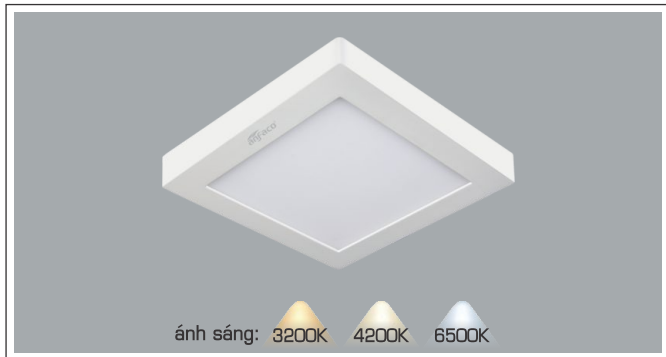

AFC 556 18W **852.000**
3 chế độ sáng ☺ **1.088.000**

ĐÈN LED 18W 18.001 - 18.002 - 18.003

Điện áp: AC85 - 265V-50/60Hz
Bóng LED chất lượng cao 130Lm/W - CRI: ≥80
Thân đèn: Hợp kim nhôm
Góc chiếu: 120°
Thi công: Lắp nổi