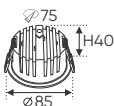

AFC 450 T 7W 363.000
AFC 450 T 12W 377.000

Điện áp: AC85 - 265V-50/60Hz
Bóng LED hiệu suất cao 140Lm/W - CRI: ≥90
Thân đèn: Hợp kim nhôm
Góc chiếu: 60°
Khoét lỗ: 75mm