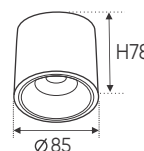

ĐÈN LED NỔI CAO CẤP

- THÂN ĐÈN: HỢP KIM NHÔM TẢN NHIỆT TỐT
- NGUỒN DRIVER RỜI - CÁCH LY AN TOÀN - ĐỘ BỀN CAO
- ĐIỆN ÁP: AC85 - 265V-50/60Hz
- BÓNG LED COB CHẤT LƯỢNG CAO - 135-145Lm/W
- CHỈ SỐ HOÀN MÀU CRI ≥90
- ÁNH SÁNG: 3200K - 4200K - 6500K
- TUỔI THỌ: 30.000H
- BẢO HÀNH: 3 NĂM

ĐÈN LED 3W 3.001 - 3.002 - 3.003

Điện áp: AC85 - 265V-50/60Hz
Bóng LED COB 135-145Lm/W - CRI: ≥90
Thân đèn: Hợp kim nhôm
Góc chiếu: 36°

ĐÈN LED 3W 3.001 - 3.002 - 3.003

Điện áp: AC85 - 265V-50/60Hz
Bóng LED COB 135-145Lm/W - CRI: ≥90
Thân đèn: Hợp kim nhôm
Góc chiếu: 36°

ĐÈN LED 7W 7.001 - 7.002 - 7.003

Điện áp: AC85 - 265V-50/60Hz
Bóng LED COB 135-145Lm/W - CRI: ≥90
Thân đèn: Hợp kim nhôm
Góc chiếu: 60°

ĐÈN LED 7W 7.001 - 7.002 - 7.003

Điện áp: AC85 - 265V-50/60Hz
Bóng LED COB 135-145Lm/W - CRI: ≥90
Thân đèn: Hợp kim nhôm
Góc chiếu: 60°

ĐÈN LED 10W 10.001 - 10.002 - 10.003

Điện áp: AC85 - 265V-50/60Hz
Bóng LED COB 135-145Lm/W - CRI: ≥90
Thân đèn: Hợp kim nhôm
Góc chiếu: 60°

ĐÈN LED 10W 10.001 - 10.002 - 10.003

Điện áp: AC85 - 265V-50/60Hz
Bóng LED COB 135-145Lm/W - CRI: ≥90
Thân đèn: Hợp kim nhôm
Góc chiếu: 60°