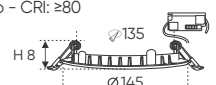

AFC 398 V 12W **443.000**

4 TRONG 1 ●○○● 3CB

ĐÈN LED 12W 12.001 - 12.002 - 12.003

Điện áp: 220V-50/60Hz
Bóng LED SMD chất lượng cao - CRI: ≥80
Thân đèn: Hợp kim nhôm
Quang thông 856Lm
Góc chiếu: 120°