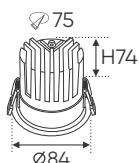

ánh sáng: 3200K 4200K 6500K

AFC 729 10W 423.000

ĐÈN LED 10W 10.001 - 10.002 - 10.003
Điện áp: AC85 - 265V-50/60Hz
Bóng LED COB 135-145Lm/W - CRI: ≥90
Thân đèn: Hợp kim nhôm
Góc chiếu: 60°
Khoét lỗ: 75mm