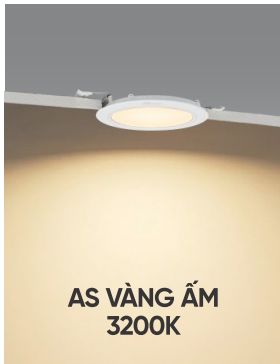

PANEL LED ÂM TRẦN SIÊU MỎNG CAO CẤP

- THÂN ĐÈN: HỢP KIM NHÔM TẢN NHIỆT TỐT
- TẤM PHẢN QUANG: NHỰA PMMA TRONG SUỐT KHÔNG NGÀ VÀNG
- NGUỒN DRIVER RỜI - CÁCH LY AN TOÀN - ĐỘ BỀN CAO
- ĐIỆN ÁP: AC85 - 265V-50/60Hz
- BÓNG LED CHẤT LƯỢNG CAO - 130Lm/W
- CHỈ SỐ HOÀN MÀU CRI ≥80
- ÁNH SÁNG: 3200K - 4200K - 6500K
- TUỔI THỌ: 50.000h
- BẢO HÀNH: 3 NĂM