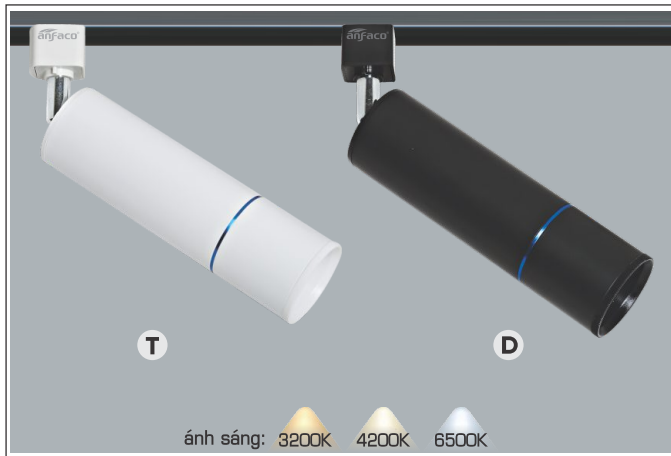

AFC 907 12W 758.000

ĐÈN LED 12W 12.001 - 12.002 - 12.003

Điện áp: AC85 - 265V-50/60Hz

Bóng LED COB 135-145Lm/W - CRI: ≥90

Góc chiếu: 24°

Lắp đặt: Thanh ray