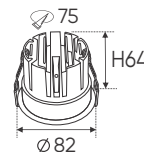

ánh sáng: 3200K 4200K 6500K

AFC 730 12W 689.000
3 chế độ sáng

ĐÈN LED 12W 12.001 - 12.002 - 12.003
Điện áp: AC85 - 265V-50/60Hz
Bóng LED COB 135-145Lm/W - CRI: ≥90
Thân đèn: Hợp kim nhôm
Góc chiếu: 55°
Khoét lỗ: 85mm