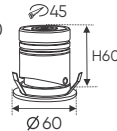

AFC 709 7W 563.000

ĐÈN LED 7W 7.001 - 7.002 - 7.003

Điện áp: AC85 - 265V-50/60Hz
Bóng LED COB 135-145Lm/W - CRI: ≥90
Thân đèn: Hợp kim nhôm
Góc chiếu: 55°
Khoét lỗ: 45mm