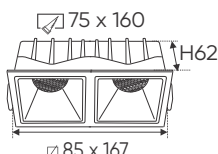

ĐÈN LED 7W 7.001 - 7.002 - 7.003

Điện áp: AC85 - 265V-50/60Hz
Bóng LED COB 135-145Lm/W - CRI: ≥ 90
Thân đèn: Hợp kim nhôm
Góc chiếu: 23°
Khoét lỗ: 75 x 160mm

AFC 748/2 9W 1.054.000