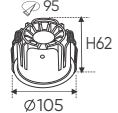

Điện áp: AC85 - 265V-50/60Hz
Bóng LED COB 135-145Lm/W - CRI: ≥90
Thân đèn: Hợp kim nhôm
Góc chiếu: 50°
Khoét lỗ: 95mm

AFC 712 D 7W 403.000
3 chế độ sáng ☺ **488.000**