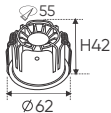

ĐÈN LED 7W 7.001 - 7.002 - 7.003

Điện áp: AC85 - 265V-50/60Hz
Bóng LED COB 135-145Lm/W - CRI: ≥90
Thân đèn: Hợp kim nhôm
Góc chiếu: 50°
Khoét lỗ: 55mm

AFC 712 D 9W 498.000
3 chế độ sáng ☺ **619.000**