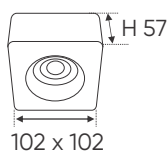

**THIẾT KẾ SANG TRỌNG - ĐA DẠNG MẪU MÃ
PHÙ HỢP VỚI MỌI KIẾN TRÚC**

AFC 769 T/1 12W 621.000

ĐÈN LED 12W 12.001 - 12.002 - 12.003

Điện áp: AC85 - 265V-50/60Hz
Bóng LED COB 135-145Lm/W - CRI: ≥ 90
Thân đèn: Hợp kim nhôm
Góc chiếu: 36°