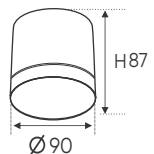

ĐÈN LED NỔI CAO CẤP

- THÂN ĐÈN: HỢP KIM NHÔM TẢN NHIỆT TỐT
- NGUỒN DRIVER RỜI - CÁCH LY AN TOÀN - ĐỘ BỀN CAO
- ĐIỆN ÁP: AC85 - 265V~50/60Hz
- BÓNG LED CHẤT LƯỢNG CAO - 130Lm/W
- CHỈ SỐ HOÀN MÀU CRI ≥80
- ÁNH SÁNG: 3200K - 4200K - 6500K - 3 CHẾ ĐỘ SÁNG
- TUỔI THỌ: 50.000H
- BẢO HÀNH: 3 NĂM

**THIẾT KẾ SANG TRỌNG - ĐA DẠNG MẪU MÃ
PHÙ HỢP VỚI MỌI KIẾN TRÚC**

AFC 651 T 9W 411.000

ĐÈN LED 9W 9.001 - 9.002 - 9.003

Điện áp: AC85 - 265V~50/60Hz

Bóng LED chất lượng cao 130Lm/W - CRI: ≥80

Thân đèn: Hợp kim nhôm

Góc chiếu: 120°

AFC 651 D 9W 411.000

ĐÈN LED 9W 9.001 - 9.002 - 9.003

Điện áp: AC85 - 265V~50/60Hz

Bóng LED chất lượng cao 130Lm/W - CRI: ≥80

Thân đèn: Hợp kim nhôm

Góc chiếu: 120°

AFC 651 T 12W 488.000

ĐÈN LED 12W 12.001 - 12.002 - 12.003

Điện áp: AC85 - 265V~50/60Hz

Bóng LED chất lượng cao 130Lm/W - CRI: ≥80

Thân đèn: Hợp kim nhôm

Góc chiếu: 120°

AFC 651 D 12W 488.000

ĐÈN LED 12W 12.001 - 12.002 - 12.003

Điện áp: AC85 - 265V~50/60Hz

Bóng LED chất lượng cao 130Lm/W - CRI: ≥80

Thân đèn: Hợp kim nhôm

Góc chiếu: 120°

AFC 649 12W 665.000

3 chế độ sáng

707.000

ĐÈN LED 12W 12.001 - 12.002 - 12.003

Điện áp: AC85 - 265V~50/60Hz

Bóng LED chất lượng cao 130Lm/W - CRI: ≥80

Thân đèn: Hợp kim nhôm

Góc chiếu: 120°

AFC 641 9W 582.000

ĐÈN LED 9W 9.001 - 9.002 - 9.003

Điện áp: AC85 - 265V~50/60Hz

Bóng LED chất lượng cao 130Lm/W - CRI: ≥80

Thân đèn: Hợp kim nhôm

Góc chiếu: 120°