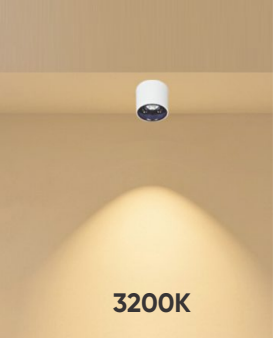

3200K

4200K

6500K

THIẾT KẾ SANG TRỌNG - ĐA DẠNG MẪU MẪ
PHÙ HỢP VỚI MỌI KIẾN TRÚC

ánh sáng: 3200K 4200K 6500K

AFC 646 T 9W 415.000
3 chế độ sáng 445.000

ĐÈN LED 9W 9.001 - 9.002 - 9.003

Điện áp: AC85 - 265V~50/60Hz
Bóng LED chất lượng cao 130Lm/W - CRI: ≥80
Thân đèn: Sắt sơn tĩnh điện
Góc chiếu: 120°