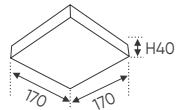

AFC 580 T 32W 1.040.000

ĐÈN LED 32W 32.001 - 32.002 - 32.003

Điện áp: AC85 - 265V-50/60Hz
Bóng LED SMD 125Lm/W - CRI: ≥80
Thân đèn: Hợp kim nhôm
Góc chiếu: 120° - Thi công: Lắp nổi