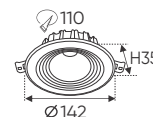

ánh sáng: 3200K 4200K 6500K

AFC 523 12W 432.000
549.000

ĐÈN LED 12W 12.001 - 12.002 - 12.003

3 chế độ sáng
Điện áp: AC85 - 265V-50/60Hz
Bóng LED COB 135-145Lm/W - CRI: ≥90
Thân đèn: Hợp kim nhôm
Góc chiếu: 45°
Khoét lỗ: 110mm