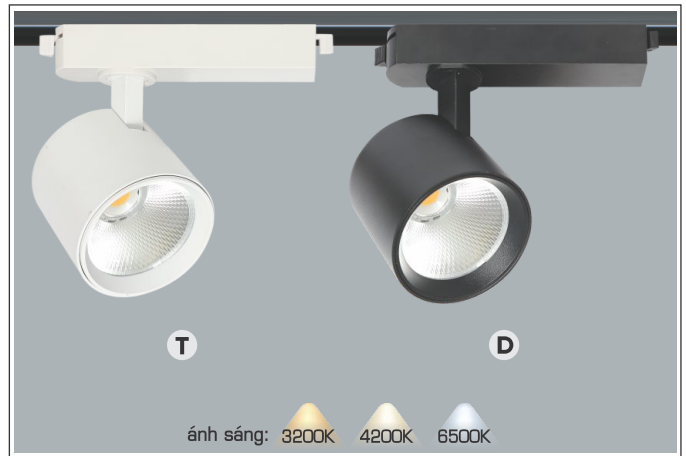

AFC 862 20W 1.095.000