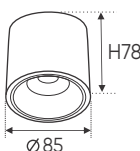

AFC 684 D 10W 577.000

ĐÈN LED 10W 10.001 - 10.002 - 10.003

Điện áp: AC85 - 265V-50/60Hz
Bóng LED COB 135-145Lm/W - CRI: ≥90
Thân đèn: Hợp kim nhôm
Góc chiếu: 60°