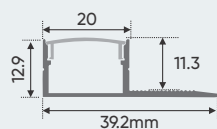

A20 - 1 D

W39.2 x H12.9mm

1.5m 269.000

Nhôm định hình + Chụp nhựa PC