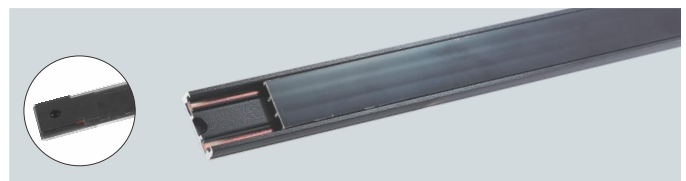

RAY LẮP NỔI SIÊU MỎNG # 26

1m **338.000**

2m **676.000**