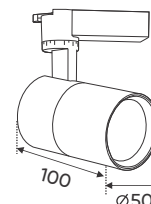

Ứng dụng: Phòng trưng bày, Showroom, Shop fashion, Trung tâm thương mại...

AFC 908 15W Đế Ray 678.000

ĐÈN LED 15W 15.001 - 15.002 - 15.003

Điện áp: AC85 - 265V-50/60Hz
Bóng LED COB 135-145Lm/W - CRI: ≥ 90
Thân đèn: Hợp kim nhôm
Góc chiếu: 24°
Lắp đặt: Thanh ray