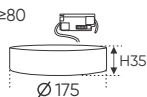

AFC 505 T 12W 513.000

4 TRONG 1 ●●●● 3CĐ

ĐÈN LED 12W 12.001 - 12.002 - 12.003

Điện áp: 220V-50/60Hz
Bóng LED SMD chất lượng cao - CRI: ≥80
Thân đèn: Hợp kim nhôm
Quang thông 1086Lm
Góc chiếu: 120°