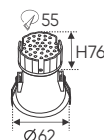

AFC 740 7W 435.000
ĐÈN LED 7W 7.001 - 7.002 - 7.003

Điện áp: AC85 - 265V-50/60Hz
Bóng LED COB 135-145Lm/W - CRI: ≥90
Thân đèn: Hợp kim nhôm
Góc chiếu: 36°
Khoét lỗ: 55mm