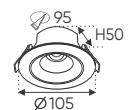

ĐÈN LED 12W 12.001 - 12.002 - 12.003

Điện áp: AC85 - 265V-50/60Hz
Bóng LED COB 135-145Lm/W - CRI: ≥90
Thân đèn: Hợp kim nhôm
Góc chiếu: 36°
Khoét lỗ: 95mm