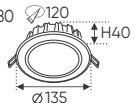

AFC 417 12W 559.000
3 chế độ sáng 625.000

ĐÈN LED 12W 12.001 - 12.002 - 12.003

Điện áp: AC85 - 265V-50/60Hz
Bóng LED chất lượng cao 130Lm/W - CRI: ≥80
Thân đèn: Hợp kim nhôm
Góc chiếu: 120°
Khoét lỗ: 120mm