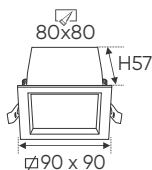

AFC 778/2 9W 764.000

ĐÈN LED 9W 9.001 - 9.002 - 9.003

Điện áp: AC85 - 265V-50/60Hz
Bóng LED COB 135-145Lm/W - CRI: ≥90
Thân đèn: Hợp kim nhôm
Góc chiếu: 30°
Khoét lỗ: 80 x 160mm