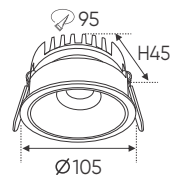

AFC 689 3W 304.000

ĐÈN LED 3W 3.001 - 3.002 - 3.003

Điện áp: AC85 - 265V-50/60Hz
Bóng LED COB 135-145Lm/W - CRI: ≥90
Thân đèn: Hợp kim nhôm
Góc chiếu: 30°
Khoét lỗ: 55mm