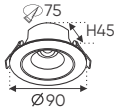

ĐÈN LED 7W 7.001 - 7.002 - 7.003

Điện áp: AC85 - 265V-50/60Hz
Bóng LED COB 135-145Lm/W - CRI: ≥90
Thân đèn: Hợp kim nhôm
Góc chiếu: 36°
Khoét lỗ: 75mm

AFC 618 T 12W 581.000