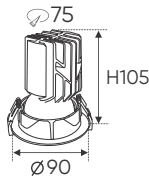

AFC 755/2 20W 2.225.000

ĐÈN LED 20W 20.001 - 20.002 - 20.003

Điện áp: AC85 - 265V-50/60Hz
Bóng LED COB 135-145Lm/W - CRI: ≥90
Thân đèn: Hợp kim nhôm
Góc chiếu: 38°
Khoét lỗ: 75 x 150mm