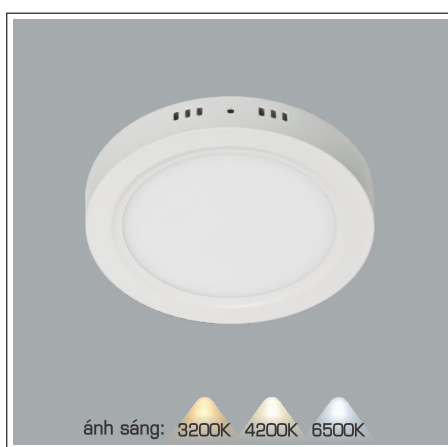

**THIẾT KẾ SANG TRỌNG - ĐA DẠNG MẪU MÃ
PHÙ HỢP VỚI MỌI KIẾN TRÚC**

AFC 561 12W 558.000

ĐÈN LED 12W 12.001 - 12.002 - 12.003

Điện áp: AC85 - 265V-50/60Hz

Bóng LED SMD 130Lm/W - CRI: ≥ 80

Thân đèn: Hợp kim nhôm