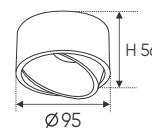

ánh sáng: 3200K 4200K 6500K

AFC 658 T 10W 693.000

ĐÈN LED 10W 10.001 - 10.002 - 10.003

Điện áp: AC85 - 265V~50/60Hz
Bóng LED COB 135-145Lm/W - CRI: ≥90
Thân đèn: Hợp kim nhôm
Góc chiếu: 24°