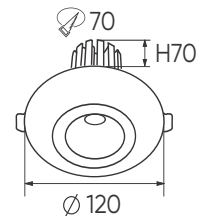

**AFC PULY 07 10W
516.000**

ĐÈN LED 10W 10.001 - 10.002 - 10.003

Điện áp: AC85 - 265V-50/60Hz
Bóng LED COB 135-145Lm/W - CRI: ≥90
Chất liệu: Vành đèn bằng Puly
Tản nhiệt: Hợp kim nhôm
Góc chiếu: 60°
Khoét lỗ: 70mm