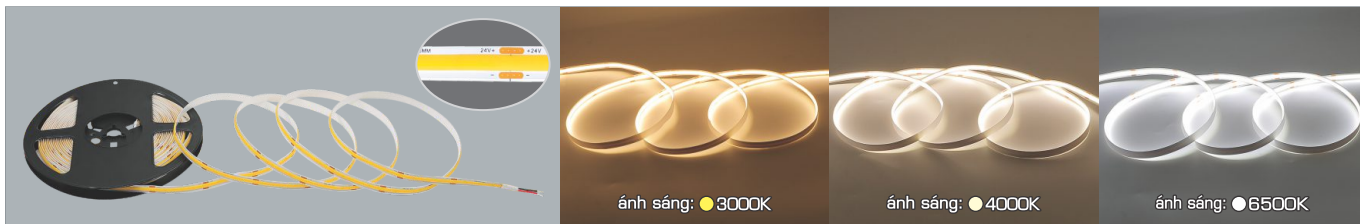

CÁCH THI CÔNG THANH NHÔM

A15-2 D

A15-2 T

**THIẾT KẾ SANG TRỌNG - ĐA DẠNG MẪU MÃ
PHÙ HỢP VỚI MỌI KIẾN TRÚC**

LẮP ĐẶT ÂM TRẦN - ÂM TƯỜNG - KHÔNG THẤY VIÊN - SỬ DỤNG DÂY LED DÁN 24V

THANH NHÔM LED UỐN CONG ÂM VIÊN

DÂY LED DÁN COB 480 D DC 24V-10W/m
Cuộn 10m **1.181.000**

Ưu Điểm: Ánh sáng đồng đều, không bị đốm, độ bền cao

Điện áp: DC 24V
Công suất: 10W/1m (480 Chips/m)
Chiều rộng vĩ mạch: 8mm
Đoạn cắt 50mm