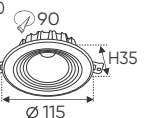

ánh sáng: 3200K 4200K 6500K

AFC 548 9W 357.000

3 chế độ sáng

ĐÈN LED 9W 9.001 - 9.002 - 9.003

Điện áp: AC85 - 265V-50/60Hz
Bóng LED COB 135-145Lm/W - CRI: ≥90
Thân đèn: Hợp kim nhôm
Góc chiếu: 45°
Khoét lỗ: 90mm