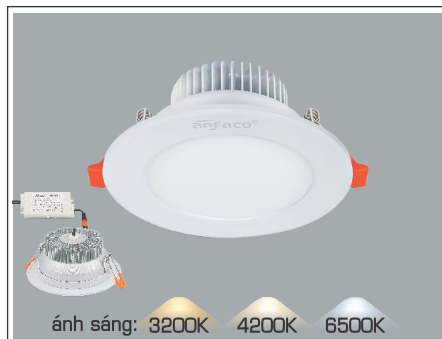

AFC 424 7W   **355.000**
3 chế độ sáng ☺   **398.000**

ĐÈN LED 7W 7.001 - 7.002 - 7.003

Điện áp: AC85 - 265V-50/60Hz
Bóng LED chất lượng cao 130Lm/W - CRI: ≥80
Thân đèn: Hợp kim nhôm
Góc chiếu: 120°
Khoét lỗ: 90mm