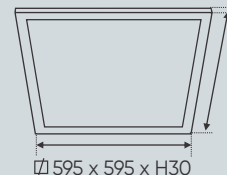

3000K

4000K

6500K

**THIẾT KẾ SANG TRỌNG - ĐA DẠNG MẪU MÃ
PHÙ HỢP VỚI MỌI KIẾN TRÚC**

ĐÈN PANEL LED THẢ TRẦN CAO CẤP

ánh sáng: ● 4000K ● 6500K

AFC 595 36W SIÊU SÁNG 1.108.000

Điện áp: 220V-50/60Hz
Bóng LED SMD chất lượng cao - CRI: ≥80
Thân đèn: Hợp kim nhôm
Góc chiếu: 120°
Lắp đặt: Thả trần

Ứng dụng: Văn phòng,
Siêu thị, Nhà hàng,
Phòng hội thảo...

ĐÈN PANEL LED ỐP TRẦN CAO CẤP

SỬ DỤNG DRIVER CÓ TÍCH HỢP NÚT TRƯỢT - ĐIỀU CHỈNH 4 CHỨC NĂNG SÁNG TÙY CHỌN

AFC 505 T 12W 513.000

4 TRONG 1 ●●●● 3CĐ

ĐÈN LED 12W 12.001 - 12.002 - 12.003

Điện áp: 220V-50/60Hz
Bóng LED SMD chất lượng cao - CRI: ≥80
Thân đèn: Hợp kim nhôm
Quang thông 1086Lm
Góc chiếu: 120°

AFC 505 T 18W 723.000

4 TRONG 1 ●●●● 3CĐ

ĐÈN LED 18W 18.001 - 18.002 - 18.003

Điện áp: 220V-50/60Hz
Bóng LED SMD chất lượng cao - CRI: ≥80
Thân đèn: Hợp kim nhôm
Quang thông 1522Lm
Góc chiếu: 120°

AFC 505 T 24W 953.000

4 TRONG 1 ●●●● 3CĐ

ĐÈN LED 24W 24.001 - 24.002 - 24.003

Điện áp: 220V-50/60Hz
Bóng LED SMD chất lượng cao - CRI: ≥80
Thân đèn: Hợp kim nhôm
Quang thông 2141Lm
Góc chiếu: 120°

AFC 505 D 12W 513.000

4 TRONG 1 ●●●● 3CĐ

ĐÈN LED 12W 12.001 - 12.002 - 12.003

Điện áp: 220V-50/60Hz
Bóng LED SMD chất lượng cao - CRI: ≥80
Thân đèn: Hợp kim nhôm
Quang thông 1086Lm
Góc chiếu: 120°

AFC 505 D 18W 723.000

4 TRONG 1 ●●●● 3CĐ

ĐÈN LED 18W 18.001 - 18.002 - 18.003

Điện áp: 220V-50/60Hz
Bóng LED SMD chất lượng cao - CRI: ≥80
Thân đèn: Hợp kim nhôm
Quang thông 1522Lm
Góc chiếu: 120°

AFC 505 D 24W 953.000

4 TRONG 1 ●●●● 3CĐ

ĐÈN LED 24W 24.001 - 24.002 - 24.003

Điện áp: 220V-50/60Hz
Bóng LED SMD chất lượng cao - CRI: ≥80
Thân đèn: Hợp kim nhôm
Quang thông 2141Lm
Góc chiếu: 120°