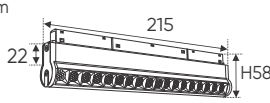

RNC 06 12W - DC 48V 725.000

L215 x W22 x H58

Điện áp: DC 48V
Bóng LED chất lượng cao 115Lm/W - CRI: ≥90
Thân đèn: Hợp kim nhôm
Góc chiếu: 24°