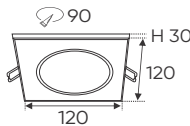

AFC 754 D/1 9W 354.000
3 chế độ sáng 412.000

ĐÈN LED 9W 9.001 - 9.002 - 9.003

Điện áp: AC85 - 265V-50/60Hz
Bóng LED chất lượng cao 130Lm/W - CRI: ≥80
Thân đèn: Hợp kim nhôm
Góc chiếu: 120°
Khoét lỗ: 90mm

AFC 754 D/2 9W 714.000
3 chế độ sáng 869.000

ĐÈN LED 9W 9.001 - 9.002 - 9.003

Điện áp: AC85 - 265V-50/60Hz
Bóng LED chất lượng cao 130Lm/W - CRI: ≥80
Thân đèn: Hợp kim nhôm
Góc chiếu: 120°
Khoét lỗ: 90 x 190mm