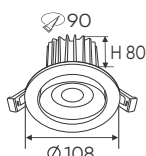

AFC 747 12W   **635.000**

ĐÈN LED 12W 12.001 - 12.002 - 12.003
Điện áp: AC85 - 265V-50/60Hz
Bóng LED COB 135-145Lm/W - CRI: ≥90
Thân đèn: Hợp kim nhôm
Góc chiếu: 60°
Khoét lỗ: 90mm