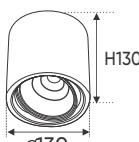

ánh sáng: 3200K 4200K 6500K

AFC 647 D 12W 482.000

ĐÈN LED 12W 12.001 - 12.002 - 12.003

Điện áp: AC85 - 265V~50/60Hz
Bóng LED COB 135-145Lm/W - CRI: ≥90
Thân đèn: Sắt sơn tĩnh điện
Tản nhiệt: Nhôm cao cấp
Góc chiếu: 24°