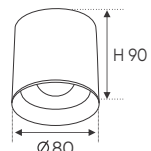

ánh sáng: 3200K 4200K 6500K

AFC 658 D 10W 693.000

ĐÈN LED 10W 10.001 - 10.002 - 10.003

Điện áp: AC85 - 265V~50/60Hz
Bóng LED COB 135-145Lm/W - CRI: ≥90
Thân đèn: Hợp kim nhôm
Góc chiếu: 24°