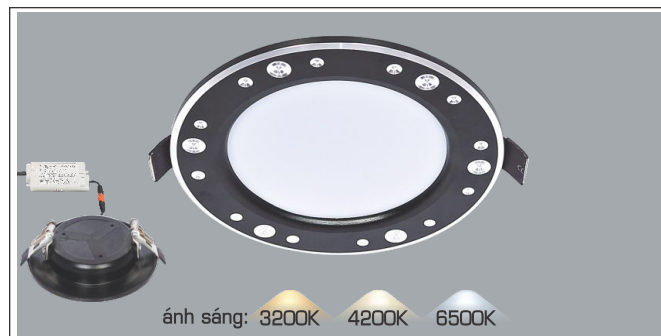

AFC 404 D 8W

3 chế độ sáng

ĐÈN LED 8W 8.001 - 8.002 - 8.003

Điện áp: AC85 - 265V-50/60Hz
Bóng LED chất lượng cao 130Lm/W - CRI: ≥80
Thân đèn: Hợp kim nhôm
Góc chiếu: 120°
Khoét lỗ: 90mm

303.000
398.000