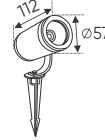

RC 06 10W 927.000

Điện áp: AC85 - 265V-50/60Hz
Bóng LED COB 135-145Lm/W - CRI: ≥90
Thân đèn: Hợp kim nhôm
Góc chiếu: 24°
Cấp bảo vệ: IP65