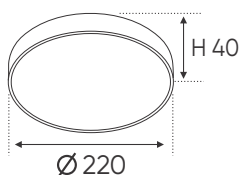

AFC 579 D 32W 1.040.000

AFC 579 D 40W 1.548.000

ĐÈN LED 32W 32.001 - 32.002 - 32.003

ĐÈN LED 40W 40.001 - 40.002 - 40.003

Điện áp: AC85 - 265V-50/60Hz
Bóng LED SMD 125lm/W - CRI: ≥80
Thân đèn: Hợp kim nhôm
Góc chiếu: 120°
Thi công: Lắp nổi

Điện áp: AC85 - 265V-50/60Hz
Bóng LED SMD 125lm/W - CRI: ≥80
Thân đèn: Hợp kim nhôm
Góc chiếu: 120°
Thi công: Lắp nổi