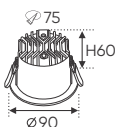

AFC 636 T 7W 328.000
AFC 636 T 12W 358.000

Điện áp: AC85 - 265V-50/60Hz
Bóng LED hiệu suất cao 140Lm/W - CRI: ≥90
Thân đèn: Hợp kim nhôm
Góc chiếu: 55°
Khoét lỗ: 75mm