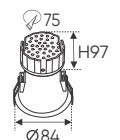

AFC 740 9W 595.000
ĐÈN LED 9W 9.001 - 9.002 - 9.003

Điện áp: AC85 - 265V-50/60Hz
Bóng LED COB 135-145Lm/W - CRI: ≥90
Thân đèn: Hợp kim nhôm
Góc chiếu: 36°
Khoét lỗ: 75mm