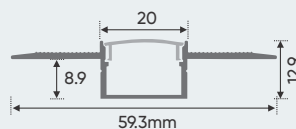

A20 - 2 T

W59.3 x H12.9mm

1.5m 288.000

Nhôm định hình + Chụp nhựa PC