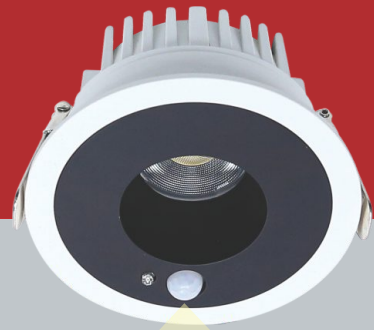

ĐÈN CẢM BIẾN

- THÂN ĐÈN: HỢP KIM NHÔM TẢN NHIỆT TỐT
- NGUỒN DRIVER RỜI - CÁCH LY AN TOÀN - ĐỘ BỀN CAO
- ĐIỆN ÁP: AC85 - 265V-50/60Hz
- BÓNG LED COB CHẤT LƯỢNG CAO - 135-145Lm/W
- CHỈ SỐ HOÀN MÀU CRI ≥90
- ÁNH SÁNG: 3200K - 4200K - 6500K
- TUỔI THỌ: 30.000h
- BẢO HÀNH: 3 NĂM
- ỨNG DỤNG: LỐI ĐI, HÀNH LANG

ĐÈN LED 12W 12.001 - 12.002 - 12.003

Điện áp: AC85 - 265V-50/60Hz
Bóng LED COB 135-145Lm/W - CRI: ≥90
Thân đèn: Hợp kim nhôm
Góc chiếu: 55°
Khoét lỗ: 75mm
Thi công: Lắp âm trần
Ứng dụng: Lối đi, hành lang

ĐÈN LED 12W 12.001 - 12.002 - 12.003

Điện áp: AC85 - 265V-50/60Hz
Bóng LED COB 135-145Lm/W - CRI: ≥90
Thân đèn: Hợp kim nhôm
Góc chiếu: 60°
Khoét lỗ: 75mm
Thi công: Lắp âm trần
Ứng dụng: Lối đi, hành lang

ĐÈN LED 12W 12.001 - 12.002 - 12.003

Điện áp: AC85 - 265V-50/60Hz
Bóng LED COB 135-145Lm/W - CRI: ≥90
Thân đèn: Hợp kim nhôm
Góc chiếu: 30°
Thi công: Lắp nổi
Ứng dụng: Lối đi, hành lang

ĐÈN LED 12W 12.001 - 12.002 - 12.003

Điện áp: AC85 - 265V-50/60Hz
Bóng LED COB 135-145Lm/W - CRI: ≥90
Thân đèn: Hợp kim nhôm
Góc chiếu: 30°
Thi công: Lắp nổi
Ứng dụng: Lối đi, hành lang