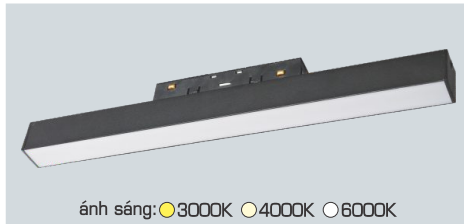

RNC 03 20W - DC 48V 613.000

L600 x W22 x H44

Điện áp: DC 48V
Bóng LED chất lượng cao 115Lm/W - CRI: ≥90
Thân đèn: Hợp kim nhôm
Góc chiếu: 120°