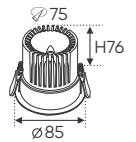

AFC 728 D 10W 456.000
AFC 728 D 12W 470.000

Điện áp: AC85 - 265V-50/60Hz
Bóng LED COB 135-145Lm/W - CRI: ≥90
Thân đèn: Hợp kim nhôm
Góc chiếu: 50°
Khoét lỗ: 75mm