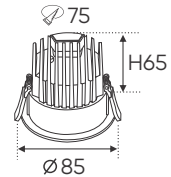

AFC 635 10W 442.000

3 chế độ sáng

Điện áp: AC85 - 265V-50/60Hz
Bóng LED chất lượng cao - CRI: ≥80
Thân đèn: Hợp kim nhôm
Góc chiếu: 36°
Khoét lỗ: 75mm

AFC 619 10W 358.000

3 chế độ sáng

Điện áp: AC85 - 265V-50/60Hz
Bóng LED chất lượng cao - CRI: ≥80
Thân đèn: Hợp kim nhôm
Góc chiếu: 55°
Khoét lỗ: 70mm