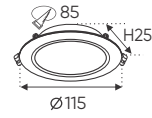

ĐÈN LED 9W 9.001 - 9.002 - 9.003

Điện áp: AC85 - 265V-50/60Hz
Bóng LED chất lượng cao 130Lm/W - CRI: ≥80
Thân đèn: Hợp kim nhôm
Góc chiếu: 120°
Khoét lỗ: 85mm