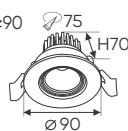

AFC 734 5W 351.000

ĐÈN LED 5W 5.001 - 5.002 - 5.003

Điện áp: AC85 - 265V-50/60Hz
Bóng LED COB 135-145Lm/W - CRI: ≥90
Thân đèn: Hợp kim nhôm
Góc chiếu: 36°
Khoét lỗ: 75mm