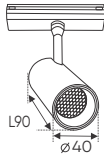

**RN 024 7W - DC 48V
713.000**

Điện áp: DC 48V
Bóng LED COB 135Lm/W - CRI: ≥90
Thân đèn: Hợp kim nhôm
Góc chiếu: 24°
Thi công: Lắp ray nổi siêu mỏng # 35