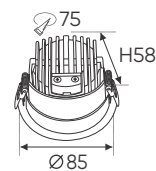

3200K

4200K

6500K

**THIẾT KẾ SANG TRỌNG - ĐA DẠNG MẪU MÃ
PHÙ HỢP VỚI MỌI KIẾN TRÚC**

AFC 735 7W 418.000

ĐÈN LED 7W 7.001 - 7.002 - 7.003

Điện áp: AC85 - 265V-50/60Hz
Bóng LED COB 135-145Lm/W - CRI: ≥90
Thân đèn: Hợp kim nhôm
Góc chiếu: 36°
Khoét lỗ: 55mm

AFC 735 12W 467.000

ĐÈN LED 12W 12.001 - 12.002 - 12.003

Điện áp: AC85 - 265V-50/60Hz
Bóng LED COB 135-145Lm/W - CRI: ≥90
Thân đèn: Hợp kim nhôm
Góc chiếu: 36°
Khoét lỗ: 75mm

AFC 726 7W 437.000

ĐÈN LED 7W 7.001 - 7.002 - 7.003

Điện áp: AC85 - 265V-50/60Hz
Bóng LED COB 135-145Lm/W - CRI: ≥90
Thân đèn: Hợp kim nhôm
Góc chiếu: 36°
Khoét lỗ: 65mm

AFC 726 9W 509.000

ĐÈN LED 9W 9.001 - 9.002 - 9.003

Điện áp: AC85 - 265V-50/60Hz
Bóng LED COB 135-145Lm/W - CRI: ≥90
Thân đèn: Hợp kim nhôm
Góc chiếu: 36°
Khoét lỗ: 75mm