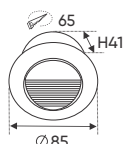

ánh sáng: ●3200K

ÂM TƯỜNG 019 3W
279.000