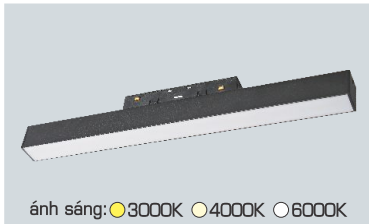

Điện áp: DC 48V
Bóng LED chất lượng cao 115Lm/W - CRI: ≥90
Thân đèn: Hợp kim nhôm
Góc chiếu: 24°

RNC 02 6W - DC 48V 291.000

L112 x W22 x H44

Điện áp: DC 48V
Bóng LED chất lượng cao 115Lm/W - CRI: ≥90
Thân đèn: Hợp kim nhôm
Góc chiếu: 24°

RNC 02 12W - DC 48V 425.000

L222 x W22 x H44

Điện áp: DC 48V
Bóng LED chất lượng cao 115Lm/W - CRI: ≥90
Thân đèn: Hợp kim nhôm
Góc chiếu: 24°

RNC 02 18W - DC 48V 546.000

L327 x W22 x H44

Điện áp: DC 48V
Bóng LED chất lượng cao 115Lm/W - CRI: ≥90
Thân đèn: Hợp kim nhôm
Góc chiếu: 24°