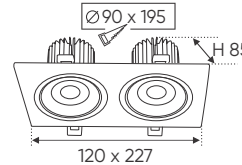

AFC 788/1 12W 1.031.000

ĐÈN LED 12W 12.001 - 12.002 - 12.003

AFC 788/1 15W 1.087.000

ĐÈN LED 15W 15.001 - 15.002 - 15.003

Điện áp: AC85 - 265V-50/60Hz
Bóng LED COB 135-145Lm/W - CRI: ≥90
Thân đèn: Hợp kim nhôm
Góc chiếu: 36°
Khoét lỗ: 90mm