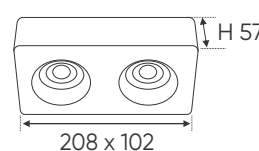

ĐÈN LED NỔI CAO CẤP

- THÂN ĐÈN: HỢP KIM NHÔM TẢN NHIỆT TỐT
- NGUỒN DRIVER RỜI - CÁCH LY AN TOÀN - ĐỘ BỀN CAO
- ĐIỆN ÁP: AC85 - 265V-50/60Hz
- BÓNG LED COB CHẤT LƯỢNG CAO - 135-145Lm/W
- CHỈ SỐ HOÀN MÀU CRI ≥ 90
- ÁNH SÁNG: 3200K - 4200K - 6500K
- TUỔI THỌ: 30.000h
- BẢO HÀNH: 3 NĂM

**THIẾT KẾ SANG TRỌNG - ĐA DẠNG MẪU MÃ
PHÙ HỢP VỚI MỌI KIẾN TRÚC**

AFC 769 T/1 12W 621.000

ĐÈN LED 12W 12.001 - 12.002 - 12.003

Điện áp: AC85 - 265V-50/60Hz
Bóng LED COB 135-145Lm/W - CRI: ≥ 90
Thân đèn: Hợp kim nhôm
Góc chiếu: 36°

AFC 769 T/2 12W 1.214.000

ĐÈN LED 12W 12.001 - 12.002 - 12.003

Điện áp: AC85 - 265V-50/60Hz
Bóng LED COB 135-145Lm/W - CRI: ≥ 90
Thân đèn: Hợp kim nhôm
Góc chiếu: 36°

AFC 769 D/1 12W 621.000

ĐÈN LED 12W 12.001 - 12.002 - 12.003

Điện áp: AC85 - 265V-50/60Hz
Bóng LED COB 135-145Lm/W - CRI: ≥ 90
Thân đèn: Hợp kim nhôm
Góc chiếu: 36°

AFC 769 D/2 12W 1.214.000

ĐÈN LED 12W 12.001 - 12.002 - 12.003

Điện áp: AC85 - 265V-50/60Hz
Bóng LED COB 135-145Lm/W - CRI: ≥ 90
Thân đèn: Hợp kim nhôm
Góc chiếu: 36°