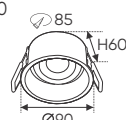

AFC 508 7W 741.000

ĐÈN LED 7W 7.001 - 7.002 - 7.003

Điện áp: AC85 - 265V-50/60Hz
Bóng LED COB 135-145Lm/W - CRI: ≥90
Thân đèn: Hợp kim nhôm
Góc chiếu: 30°
Khoét lỗ: 85mm