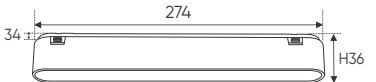

L274 x W34 x H36

Điện áp: DC 48V

Bóng LED chất lượng cao 115Lm/W - CRI: ≥90

Thân đèn: Hợp kim nhôm

Góc chiếu: 120°

Thi công: Lắp ray nổi siêu mỏng # 35

**THIẾT KẾ SANG TRỌNG - ĐA DẠNG MẪU MÃ
PHÙ HỢP VỚI MỌI KIẾN TRÚC**