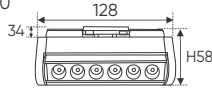

RN 021 12W - DC 48V 731.000

L238 x W34 x H58

Điện áp: DC 48V

Bóng LED chất lượng cao 115Lm/W - CRI: ≥90

Thân đèn: Hợp kim nhôm

Góc chiếu: 24°

Thi công: Lắp ray nổi siêu mỏng # 35