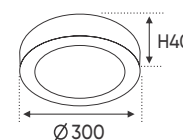

AFC 561 22W 979.000

ĐÈN LED 22W 22.001 - 22.002 - 22.003

Điện áp: AC85 - 265V-50/60Hz

Bóng LED SMD 130Lm/W - CRI: ≥ 80

Thân đèn: Hợp kim nhôm

Góc chiếu: 120°