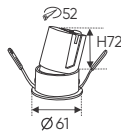

AFC 717 7W 458.000

ĐÈN LED 7W 7.001 - 7.002 - 7.003

Điện áp: AC85 - 265V-50/60Hz
Bóng LED COB 135-145Lm/W - CRI: ≥90
Thân đèn: Hợp kim nhôm
Góc chiếu: 36°
Khoét lỗ: 52mm