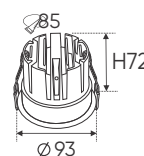

3200K

4200K

6500K

**THIẾT KẾ SANG TRỌNG - ĐA DẠNG MẪU MÃ
PHÙ HỢP VỚI MỌI KIẾN TRÚC**

ánh sáng: 3000K 4000K 6000K

AFC 715 12W 437.000

Điện áp: AC85 - 265V-50/60Hz
Bóng LED hiệu suất cao 140Lm/W - CRI: ≥80
Thân đèn: Hợp kim nhôm
Góc chiếu: 60°
Khoét lỗ: 75mm

ánh sáng: 3200K 4200K 6500K

AFC 729 10W 423.000

ĐÈN LED 10W 10.001 - 10.002 - 10.003
Điện áp: AC85 - 265V-50/60Hz
Bóng LED COB 135-145Lm/W - CRI: ≥90
Thân đèn: Hợp kim nhôm
Góc chiếu: 60°
Khoét lỗ: 75mm

ánh sáng: 3200K 4200K 6500K

AFC 730 7W 430.000
3 chế độ sáng

ĐÈN LED 7W 7.001 - 7.002 - 7.003
Điện áp: AC85 - 265V-50/60Hz
Bóng LED COB 135-145Lm/W - CRI: ≥90
Thân đèn: Hợp kim nhôm
Góc chiếu: 55°
Khoét lỗ: 55mm

ánh sáng: 3200K 4200K 6500K

AFC 730 10W 476.000
3 chế độ sáng

ĐÈN LED 10W 10.001 - 10.002 - 10.003
Điện áp: AC85 - 265V-50/60Hz
Bóng LED COB 135-145Lm/W - CRI: ≥90
Thân đèn: Hợp kim nhôm
Góc chiếu: 55°
Khoét lỗ: 75mm

ánh sáng: 3200K 4200K 6500K

AFC 730 12W 689.000
3 chế độ sáng

ĐÈN LED 12W 12.001 - 12.002 - 12.003
Điện áp: AC85 - 265V-50/60Hz
Bóng LED COB 135-145Lm/W - CRI: ≥90
Thân đèn: Hợp kim nhôm
Góc chiếu: 55°
Khoét lỗ: 85mm

ánh sáng: 3200K 4200K 6500K

AFC 730 15W 745.000
3 chế độ sáng

ĐÈN LED 15W 15.001 - 15.002 - 15.003
Điện áp: AC85 - 265V-50/60Hz
Bóng LED COB 135-145Lm/W - CRI: ≥90
Thân đèn: Hợp kim nhôm
Góc chiếu: 55°
Khoét lỗ: 85mm