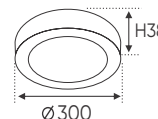

AFC 555 D 22W 1.091.000
3 chế độ sáng 🌞 **1.368.000**

ĐÈN LED 22W 22.001 - 22.002 - 22.003

Điện áp: AC85 - 265V-50/60Hz
Bóng LED chất lượng cao 130Lm/W - CRI: ≥80
Thân đèn: Hợp kim nhôm
Góc chiếu: 120°
Thi công: Lắp nổi