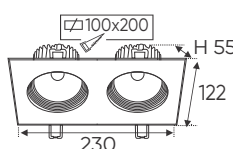

AFC 757/2 12W 1.340.000
3 chế độ sáng

ĐÈN LED 12W 12.001 - 12.002 - 12.003

Điện áp: AC85 - 265V-50/60Hz
Bóng LED COB 135-145Lm/W - CRI: ≥90
Thân đèn: Hợp kim nhôm
Góc chiếu: 24°
Khoét lỗ: 100 x 200mm