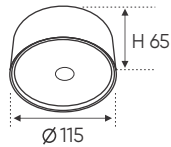

AFC 553 D 12W 817.000

ĐÈN LED 12W 12.001 - 12.002 - 12.003

Điện áp: AC85 - 265V~50/60Hz
Bóng LED COB 135-145Lm/W - CRI: ≥90
Thân đèn: Hợp kim nhôm
Góc chiếu: 36°