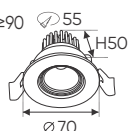

AFC 734 3W 276.000

ĐÈN LED 3W 3.001 - 3.002 - 3.003

Điện áp: AC85 - 265V-50/60Hz
Bóng LED COB 135-145Lm/W - CRI: ≥90
Thân đèn: Hợp kim nhôm
Góc chiếu: 36°
Khoét lỗ: 55mm