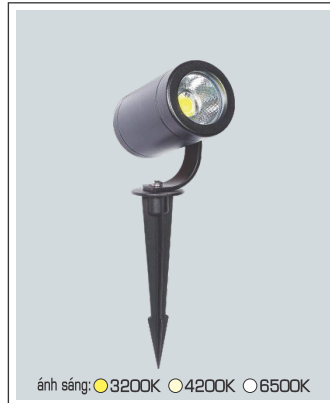

RC 06 5W 690.000

Điện áp: AC85 - 265V-50/60Hz
Bóng LED COB 135-145Lm/W - CRI: ≥90
Thân đèn: Hợp kim nhôm
Góc chiếu: 18°
Cấp bảo vệ: IP65