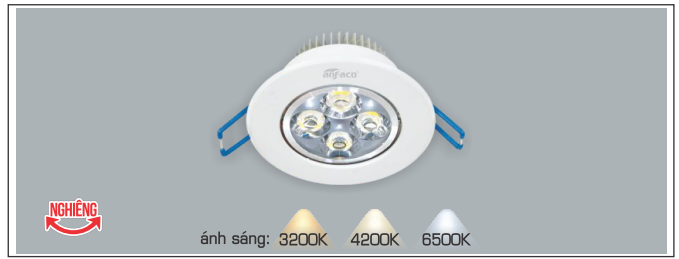

AFC 510 B 4W 374.000

ĐÈN LED 4W 4.001 - 4.002 - 4.003

Điện áp: AC85 - 265V-50/60Hz
Bóng LED SMD 150Lm/W - CRI: ≥70
Thân đèn: Hợp kim nhôm
Góc chiếu: 30°
Khoét lỗ: 70mm