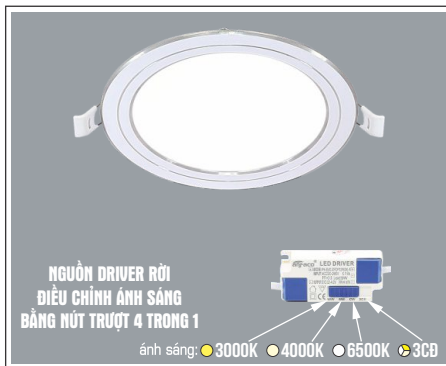

ĐÈN LED 12W 12.001 - 12.002 - 12.003

Điện áp: 220V-50/60Hz
Bóng LED SMD chất lượng cao - CRI: ≥80
Thân đèn: Hợp kim nhôm
Quang thông 856Lm
Góc chiếu: 120°

AFC 398 T 9W **396.000**

4 TRONG 1 ●○○● 3CB

ĐÈN LED 9W 9.001 - 9.002 - 9.003

Điện áp: 220V-50/60Hz
Bóng LED SMD chất lượng cao - CRI: ≥80
Thân đèn: Hợp kim nhôm
Quang thông 726Lm
Góc chiếu: 120°

AFC 398 B 9W **396.000**

4 TRONG 1 ●○○● 3CB

ĐÈN LED 9W 9.001 - 9.002 - 9.003

Điện áp: 220V-50/60Hz
Bóng LED SMD chất lượng cao - CRI: ≥80
Thân đèn: Hợp kim nhôm
Quang thông 726Lm
Góc chiếu: 120°