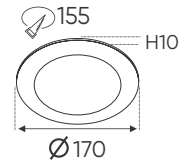

AFC 608 12W 398.000

ĐÈN LED 12W 12.001 - 12.002 - 12.003

Điện áp: AC85 - 265V-50/60Hz
Bóng LED chất lượng cao 130Lm/W - CRI: ≥80
Thân đèn: Hợp kim nhôm
Góc chiếu: 120°
Khoét lỗ: 155mm