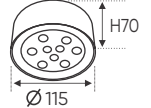

ánh sáng: 3200K 4200K 6500K

AFC 643 D 9W 845.000

ĐÈN LED 9W 9.001 - 9.002 - 9.003

Điện áp: AC85 - 265V-50/60Hz
Bóng LED SMD 150Lm/W - CRI: ≥70
Thân đèn: Hợp kim nhôm
Góc chiếu: 30°