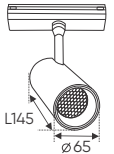

**RN 024 20W - DC 48V
946.000**

Điện áp: DC 48V
Bóng LED COB 135Lm/W - CRI: ≥90
Thân đèn: Hợp kim nhôm
Góc chiếu: 24°
Thi công: Lắp ray nổi siêu mỏng # 35

ánh sáng: ●3000K ○4000K ○6000K