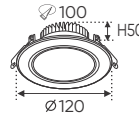

ĐÈN LED 9W 9.001 - 9.002 - 9.003

Điện áp: AC85 - 265V-50/60Hz
Bóng LED chất lượng cao 130Lm/W - CRI: ≥80
Thân đèn: Hợp kim nhôm
Góc chiếu: 120°
Khoét lỗ: 100mm