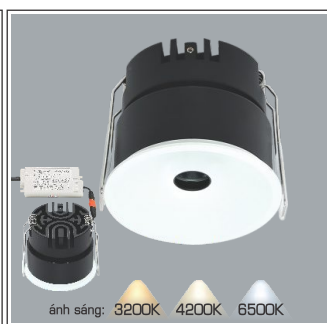

AFC 786 T 7W 813.000
ĐÈN LED 7W 7.001 - 7.002 - 7.003

Điện áp: AC85 - 265V-50/60Hz
Bóng LED COB 135-145Lm/W - CRI: ≥90
Thân đèn: Hợp kim nhôm
Góc chiếu: 15°
Khoét lỗ: 65mm