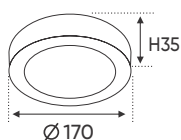

AFC 561 12W 558.000

ĐÈN LED 12W 12.001 - 12.002 - 12.003

Điện áp: AC85 - 265V-50/60Hz

Bóng LED SMD 130Lm/W - CRI: ≥ 80

Thân đèn: Hợp kim nhôm

Góc chiếu: 120°