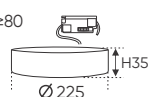

AFC 505 D 18W 723.000

4 TRONG 1 ●●●● 3CĐ

ĐÈN LED 18W 18.001 - 18.002 - 18.003

Điện áp: 220V-50/60Hz
Bóng LED SMD chất lượng cao - CRI: ≥80
Thân đèn: Hợp kim nhôm
Quang thông 1522Lm
Góc chiếu: 120°