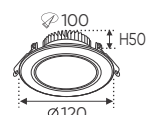

DOWNLIGHT LED ÂM TRẦN CAO CẤP

- THÂN ĐÈN: HỢP KIM NHÔM TẢN NHIỆT TỐT
- NGUỒN DRIVER RỜI - CÁCH LY AN TOÀN - ĐỘ BỀN CAO
- ĐIỆN ÁP: AC85 - 265V-50/60Hz
- BÓNG LED CHẤT LƯỢNG CAO - 130Lm/W
- CHỈ SỐ HOÀN MÀU CRI ≥80
- ÁNH SÁNG: 3200K - 4200K - 6500K - 3 CHẾ ĐỘ SÁNG
- TUỔI THỌ: 50.000h
- BẢO HÀNH: 3 NĂM

AFC 425 7W   **355.000**
3 chế độ sáng 🌞   **398.000**

ĐÈN LED 7W 7.001 - 7.002 - 7.003

Điện áp: AC85 - 265V-50/60Hz
Bóng LED chất lượng cao 130Lm/W - CRI: ≥80
Thân đèn: Hợp kim nhôm
Góc chiếu: 120°
Khoét lỗ: 90mm

AFC 425 9W   **398.000**
3 chế độ sáng 🌞   **460.000**

ĐÈN LED 9W 9.001 - 9.002 - 9.003

Điện áp: AC85 - 265V-50/60Hz
Bóng LED chất lượng cao 130Lm/W - CRI: ≥80
Thân đèn: Hợp kim nhôm
Góc chiếu: 120°
Khoét lỗ: 100mm

AFC 425 12W   **469.000**
3 chế độ sáng 🌞   **535.000**

ĐÈN LED 12W 12.001 - 12.002 - 12.003

Điện áp: AC85 - 265V-50/60Hz
Bóng LED chất lượng cao 130Lm/W - CRI: ≥80
Thân đèn: Hợp kim nhôm
Góc chiếu: 120°
Khoét lỗ: 120mm

AFC 428 7W   **355.000**
3 chế độ sáng 🌞   **398.000**

ĐÈN LED 7W 7.001 - 7.002 - 7.003

Điện áp: AC85 - 265V-50/60Hz
Bóng LED chất lượng cao 130Lm/W - CRI: ≥80
Thân đèn: Hợp kim nhôm
Góc chiếu: 120°
Khoét lỗ: 90mm

AFC 428 9W   **398.000**
3 chế độ sáng 🌞   **460.000**

ĐÈN LED 9W 9.001 - 9.002 - 9.003

Điện áp: AC85 - 265V-50/60Hz
Bóng LED chất lượng cao 130Lm/W - CRI: ≥80
Thân đèn: Hợp kim nhôm
Góc chiếu: 120°
Khoét lỗ: 100mm

AFC 428 12W   **469.000**
3 chế độ sáng 🌞   **535.000**

ĐÈN LED 12W 12.001 - 12.002 - 12.003

Điện áp: AC85 - 265V-50/60Hz
Bóng LED chất lượng cao 130Lm/W - CRI: ≥80
Thân đèn: Hợp kim nhôm
Góc chiếu: 120°
Khoét lỗ: 120mm

AFC 426 7W   **355.000**
3 chế độ sáng 🌞   **398.000**

ĐÈN LED 7W 7.001 - 7.002 - 7.003

Điện áp: AC85 - 265V-50/60Hz
Bóng LED chất lượng cao 130Lm/W - CRI: ≥80
Thân đèn: Hợp kim nhôm
Góc chiếu: 120°
Khoét lỗ: 90mm

AFC 426 9W   **398.000**
3 chế độ sáng 🌞   **460.000**

ĐÈN LED 9W 9.001 - 9.002 - 9.003