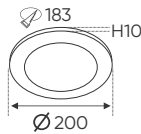

ánh sáng: 3200K 4200K 6500K

AFC 668 18W

556.000

ĐÈN LED 18W 18.001 - 18.002 - 18.003

Điện áp: AC85 - 265V-50/60Hz
Bóng LED SMD 130Lm/W - CRI: ≥80
Thân đèn: Hợp kim nhôm
Góc chiếu: 120°
Khoét lỗ: 205mm