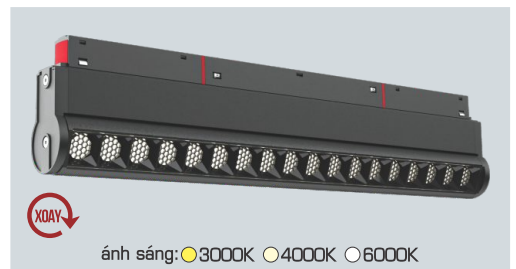

RNC 06 18W - DC 48V 898.000

L312 x W22 x H58

Điện áp: DC 48V
Bóng LED chất lượng cao 115Lm/W - CRI: ≥90
Thân đèn: Hợp kim nhôm
Góc chiếu: 24°