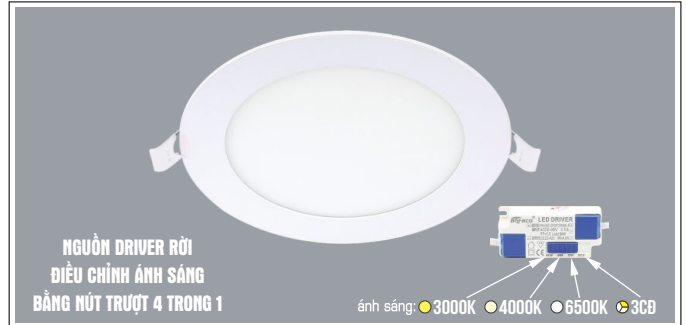

AFC 468 12W 4 TRONG 1 ●○○● 3CB **342.000**

ĐÈN LED 12W 12.001 - 12.002 - 12.003

Điện áp: 220V-50/60Hz
Bóng LED SMD chất lượng cao - CRI: ≥80
Thân đèn: Hợp kim nhôm
Quang thông 856Lm
Góc chiếu: 120°