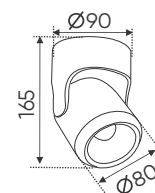

AFC 866 12W Đế Ngồi 754.000

ĐÈN LED 12W 12.001 - 12.002 - 12.003

Điện áp: AC85 - 265V-50/60Hz
Bóng LED COB 135-145Lm/W - CRI: ≥ 90
Thân đèn: Hợp kim nhôm
Góc chiếu: 24°
Lắp đặt: Đế ngồi