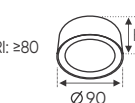

ánh sáng: 3200K 4200K 6500K

AFC 644 D 7W 590.000

ĐÈN LED 7W 7.001 - 7.002 - 7.003

Điện áp: AC85 - 265V-50/60Hz
Bóng LED chất lượng cao 130Lm/W - CRI: ≥80
Thân đèn: Hợp kim nhôm
Góc chiếu: 120°