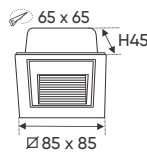

ánh sáng: ●3200K ●4200K

ÂM TƯỜNG 009 XÁM 3W
288.000