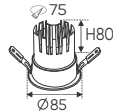

ĐÈN LED 9W 9.001 - 9.002 - 9.003

Điện áp: AC85 - 265V-50/60Hz
Bóng LED COB 135-145Lm/W - CRI: ≥90
Thân đèn: Hợp kim nhôm
Góc chiếu: 36°
Khoét lỗ: 75mm

AFC 546 3W 224.000