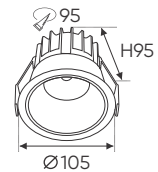

AFC 745 7W   **507.000**
591.000

3 chế độ sáng ☉

ĐÈN LED 7W 7.001 - 7.002 - 7.003

Điện áp: AC85 - 265V-50/60Hz
Bóng LED COB 135-145lm/W - CRI: ≥90
Thân đèn: Hợp kim nhôm
Góc chiếu: 55°
Khoét lỗ: 75mm