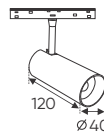

RNC 04 24W - DC 48V 1.043.000

Điện áp: DC 48V
Bóng LED COB 135Lm/W - CRI: ≥90
Thân đèn: Hợp kim nhôm
Góc chiếu: 24°