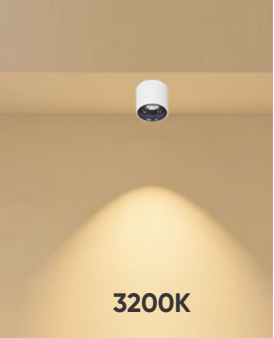

Điện áp: AC85 - 265V~50/60Hz
Bóng LED COB 135-145Lm/W - CRI: ≥90
Thân đèn: Hợp kim nhôm
Góc chiếu: 55°

AFC 640 D 12W 830.000

ĐÈN LED 12W 12.001 - 12.002 - 12.003

Điện áp: AC85 - 265V~50/60Hz
Bóng LED COB 135-145Lm/W - CRI: ≥90
Thân đèn: Hợp kim nhôm
Góc chiếu: 55°