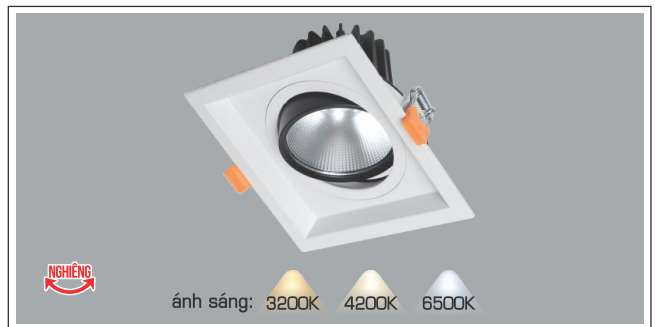

AFC 762/1 15W 802.000

ĐÈN LED 15W 15.001 - 15.002 - 15.003

Điện áp: AC85 - 265V-50/60Hz
Bóng LED COB 135-145Lm/W - CRI: ≥90
Thân đèn: Hợp kim nhôm
Góc chiếu: 24°