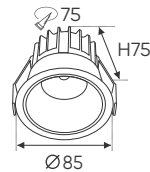

AFC 743 15W   **691.000**

ĐÈN LED 15W 15.001 - 15.002 - 15.003

Điện áp: AC85 - 265V-50/60Hz
Bóng LED COB 135-145lm/W - CRI: ≥90
Thân đèn: Hợp kim nhôm
Góc chiếu: 36°
Khoét lỗ: 95mm