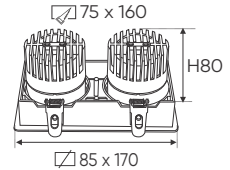

AFC 764/1 7W **614.000**
3 chế độ sáng **698.000**

ĐÈN LED 7W 7.001 - 7.002 - 7.003

Điện áp: AC85 - 265V-50/60Hz
Bóng LED COB 135-145Lm/W - CRI: ≥90
Thân đèn: Hợp kim nhôm
Góc chiếu: 24°
Khoét lỗ: 75mm