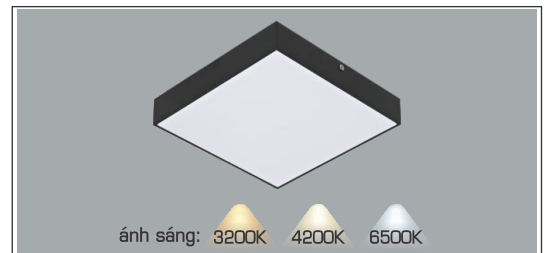

AFC 580 D 22W 819.000

ĐÈN LED 22W 22.001 - 22.002 - 22.003

Điện áp: AC85 - 265V-50/60Hz
Bóng LED SMD 125Lm/W - CRI: ≥80
Thân đèn: Hợp kim nhôm
Góc chiếu: 120° - Thi công: Lắp nổi