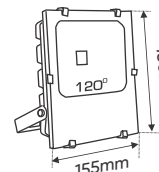

PHA 005 30W ○● **1.140.000**

Kích thước: 170 x 197 x H55mm

ĐÈN LED 30W 30.001 - 30.002

- Điện áp: AC85 - 265V-50/60Hz
- Bóng LED Integrated LED - CRI: ≥70
- Thân đèn: Hợp kim nhôm
- Kính đèn: Kính cường lực
- Góc chiếu: 120°
- Cấp bảo vệ: IP66