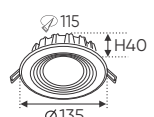

AFC 441 V 12W 437.000
3 chế độ sáng 502.000

ĐÈN LED 12W 12.001 - 12.002 - 12.003

Điện áp: AC85 - 265V-50/60Hz
Bóng LED chất lượng cao 130Lm/W - CRI: ≥80
Thân đèn: Hợp kim nhôm
Góc chiếu: 120°
Khoét lỗ: 115mm