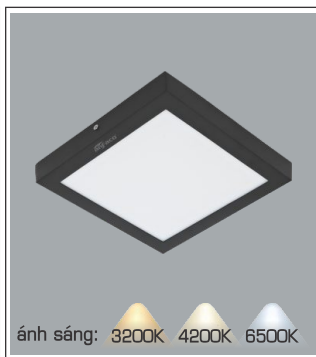

AFC 556 D 12W **613.000**
3 chế độ sáng ☺ **779.000**

ĐÈN LED 12W 12.001 - 12.002 - 12.003

Điện áp: AC85 - 265V-50/60Hz
Bóng LED chất lượng cao 130Lm/W - CRI: ≥80
Thân đèn: Hợp kim nhôm
Góc chiếu: 120°