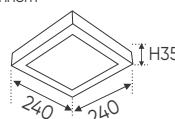

AFC 556 D 18W **852.000**
3 chế độ sáng ☺ **1.088.000**

ĐÈN LED 18W 18.001 - 18.002 - 18.003

Điện áp: AC85 - 265V-50/60Hz
Bóng LED chất lượng cao 130Lm/W - CRI: ≥80
Thân đèn: Hợp kim nhôm
Góc chiếu: 120°