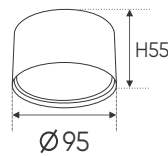

AFC 651 D 9W 411.000

ĐÈN LED 9W 9.001 - 9.002 - 9.003

Điện áp: AC85 - 265V~50/60Hz

Bóng LED chất lượng cao 130Lm/W - CRI: ≥80

Thân đèn: Hợp kim nhôm

Góc chiếu: 120°