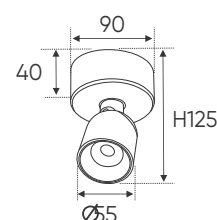

AFC 816 D 7W Đế Ngồi 725.000

ĐÈN LED 7W 7.001 - 7.002 - 7.003

Điện áp: AC85 - 265V-50/60Hz
Bóng LED COB 135-145Lm/W - CRI: ≥ 90
Thân đèn: Hợp kim nhôm
Góc chiếu: 24°