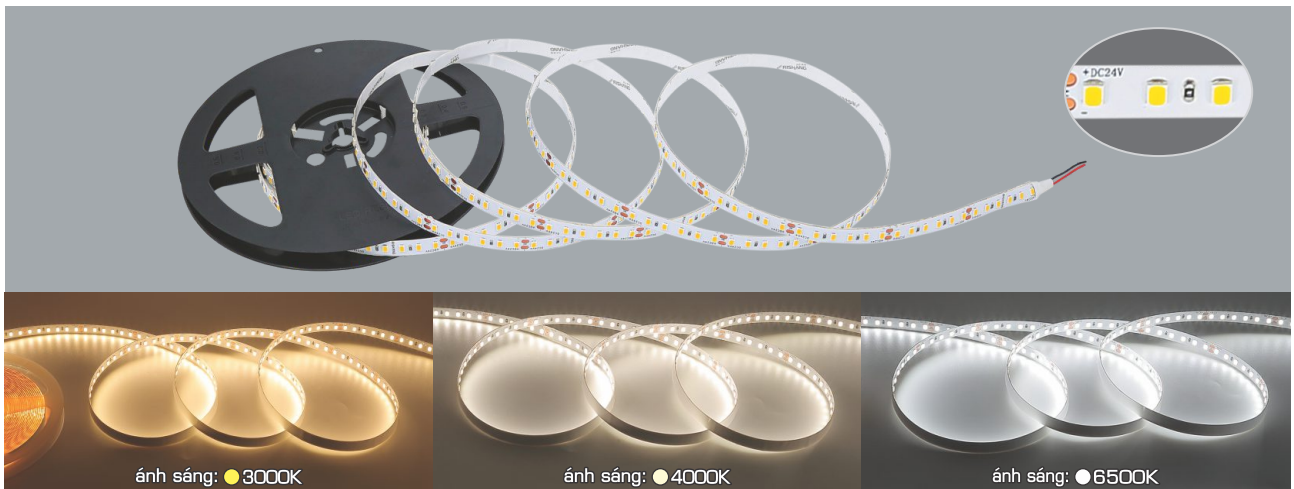

1m **338.000**

2m **676.000**

**THIẾT KẾ SANG TRỌNG - ĐA DẠNG MẪU MÃ
PHÙ HỢP VỚI MỌI KIẾN TRÚC**

ánh sáng: ● 3000K

ánh sáng: ● 4000K

ánh sáng: ● 6500K

DÂY LED DÁN COB 480 D DC 24V-10W/m

Cuộn 10m 1.181.000

Ưu Điểm: Ánh sáng đồng đều, không bị đốm, độ bền cao

Điện áp: DC 24V
Công suất: 10W/1m (480 Chips/m)
Chiều rộng vỉ mạch: 8mm
Đoạn cắt 50mm

ánh sáng: ● 3000K

ánh sáng: ● 4000K

ánh sáng: ● 6500K

DÂY LED DÁN SMD DC 24V-9W/m

Cuộn 10m 1.099.000

Điện áp: DC 24V
Bóng LED SMD 110Lm/W - CRI: ≥90
Công suất: 9W/1m (120 bóng)
Chiều rộng vỉ mạch: 8mm
Đoạn cắt 50mm

40W

65W

100W

200W

Ưu Điểm: Kích thước nhỏ gọn, tiện lợi và có thể được lắp đặt vào hộp âm tường & tủ điện.