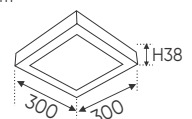

AFC 556 D 22W **1.091.000**
3 chế độ sáng ☺ **1.368.000**

ĐÈN LED 22W 22.001 - 22.002 - 22.003

Điện áp: AC85 - 265V-50/60Hz
Bóng LED chất lượng cao 130Lm/W - CRI: ≥80
Thân đèn: Hợp kim nhôm
Góc chiếu: 120°