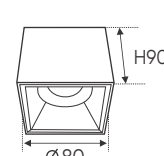

3200K

4200K

6500K

**THIẾT KẾ SANG TRỌNG - ĐA DẠNG MẪU MÃ
PHÙ HỢP VỚI MỌI KIẾN TRÚC**

AFC 611 12W 573.000

ĐÈN LED 12W 12.001 - 12.002 - 12.003

Điện áp: AC85 - 265V-50/60Hz
Bóng LED COB 135-145Lm/W - CRI: ≥90
Thân đèn: Hợp kim nhôm
Góc chiếu: 60°
Khoét lỗ: 75mm
Ứng dụng: Lắp ban công, toilet
Cấp bảo vệ: IP65

**AFC 612 9W 742.000
AFC 612 12W 747.000**

Điện áp: AC85 - 265V-50/60Hz
Bóng LED COB 135-145Lm/W - CRI: ≥90
Thân đèn: Hợp kim nhôm
Góc chiếu: 60°
Khoét lỗ: 95mm
Ứng dụng: Lắp ban công, toilet
Cấp bảo vệ: IP65

AFC 614 T 9W 698.000

ĐÈN LED 9W 9.001 - 9.002 - 9.003

Điện áp: AC85 - 265V-50/60Hz
Bóng LED COB 135-145Lm/W - CRI: ≥90
Thân đèn: Hợp kim nhôm
Góc chiếu: 45°
Khoét lỗ: 75mm
Ứng dụng: Lắp ban công, toilet
Cấp bảo vệ: IP65

AFC 614 D 9W 698.000

ĐÈN LED 9W 9.001 - 9.002 - 9.003

Điện áp: AC85 - 265V-50/60Hz
Bóng LED COB 135-145Lm/W - CRI: ≥90
Thân đèn: Hợp kim nhôm
Góc chiếu: 45°
Khoét lỗ: 75mm
Ứng dụng: Lắp ban công, toilet
Cấp bảo vệ: IP65

AFC 631 10W 642.000

ĐÈN LED 10W 10.001 - 10.002 - 10.003

Điện áp: AC85 - 265V-50/60Hz
Bóng LED COB 135-145Lm/W - CRI: ≥90
Thân đèn: Hợp kim nhôm
Góc chiếu: 60°
Ứng dụng: Lắp ban công, lối đi
Cấp bảo vệ: IP65

AFC 632 10W 695.000

ĐÈN LED 10W 10.001 - 10.002 - 10.003

Điện áp: AC85 - 265V-50/60Hz
Bóng LED COB 135-145Lm/W - CRI: ≥90
Thân đèn: Hợp kim nhôm
Góc chiếu: 60°
Ứng dụng: Lắp ban công, lối đi
Cấp bảo vệ: IP65