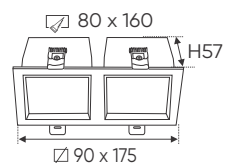

ĐÈN RỜI SPOTLIGHT LED ÂM TRẦN CAO CẤP

- THÂN ĐÈN: HỢP KIM NHÔM TẢN NHIỆT TỐT
- NGUỒN DRIVER RỜI - CÁCH LY AN TOÀN - ĐỘ BỀN CAO
- ĐIỆN ÁP: AC85 - 265V-50/60Hz
- BÓNG LED COB CHẤT LƯỢNG CAO - 135-145Lm/W
- CHỈ SỐ HOÀN MÀU CRI ≥90
- ẢNH SÁNG: 3200K - 4200K - 6500K
- TUỔI THỌ: 30.000H
- BẢO HÀNH: 3 NĂM

ĐÈN LED 20W 20.001 - 20.002 - 20.003

Điện áp: AC85 - 265V-50/60Hz
Bóng LED COB 135-145Lm/W - CRI: ≥90
Thân đèn: Hợp kim nhôm
Góc chiếu: 38°
Khoét lỗ: 75mm

ĐÈN LED 20W 20.001 - 20.002 - 20.003

Điện áp: AC85 - 265V-50/60Hz
Bóng LED COB 135-145Lm/W - CRI: ≥90
Thân đèn: Hợp kim nhôm
Góc chiếu: 38°
Khoét lỗ: 75 x 150mm

3 chế độ sáng

552.000

ĐÈN LED 7W 7.001 - 7.002 - 7.003

Điện áp: AC85 - 265V-50/60Hz
Bóng LED COB 135-145Lm/W - CRI: ≥90
Thân đèn: Hợp kim nhôm
Góc chiếu: 36°
Khoét lỗ: 75mm

ĐÈN LED 15W 15.001 - 15.002 - 15.003

Điện áp: AC85 - 265V-50/60Hz
Bóng LED COB 135-145Lm/W - CRI: ≥90
Thân đèn: Hợp kim nhôm
Góc chiếu: 24°

ĐÈN LED 9W 9.001 - 9.002 - 9.003

Điện áp: AC85 - 265V-50/60Hz
Bóng LED COB 135-145Lm/W - CRI: ≥90
Thân đèn: Hợp kim nhôm
Góc chiếu: 30°
Khoét lỗ: 80 x 80mm

ĐÈN LED 9W 9.001 - 9.002 - 9.003

Điện áp: AC85 - 265V-50/60Hz
Bóng LED COB 135-145Lm/W - CRI: ≥90
Thân đèn: Hợp kim nhôm
Góc chiếu: 30°
Khoét lỗ: 80 x 160mm