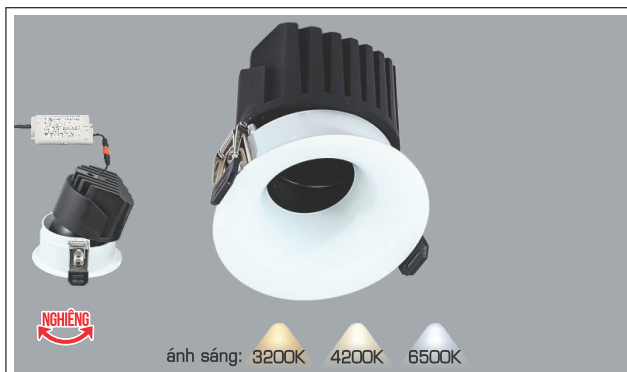

3200K

4200K

6500K

**THIẾT KẾ SANG TRỌNG - ĐA DẠNG MẪU MÃ
PHÙ HỢP VỚI MỌI KIẾN TRÚC**

ánh sáng: 3000K 4000K 6000K

AFC 715 12W 437.000

Điện áp: AC85 - 265V-50/60Hz
Bóng LED hiệu suất cao 140Lm/W - CRI: ≥80
Thân đèn: Hợp kim nhôm
Góc chiếu: 60°
Khoét lỗ: 75mm