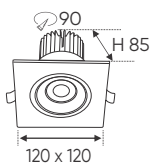

AFC 767 D/2 12W 1.263.000

ĐÈN LED 12W 12.001 - 12.002 - 12.003

Điện áp: AC85 - 265V-50/60Hz
Bóng LED COB 135-145Lm/W - CRI: ≥90
Thân đèn: Hợp kim nhôm
Góc chiếu: 24°
Khoét lỗ: 90 x 195mm