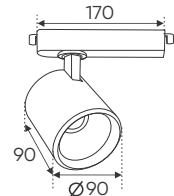

Thân đèn: Hợp kim nhôm

Góc chiếu: 36°

Lắp đặt: Thanh ray

THANH RAY

THANH ĐEN
THANH TRẮNG

1m : 237.000

1m5 : 345.000

PANEL LED NỔI CAO CẤP