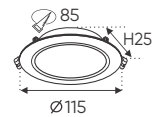

ĐÈN LED 9W 9.001 - 9.002 - 9.003

Điện áp: AC85 - 265V-50/60Hz
Bóng LED chất lượng cao 130Lm/W - CRI: ≥80
Thân đèn: Hợp kim nhôm
Góc chiếu: 120°
Khoét lỗ: 85mm