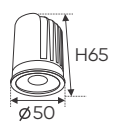

BỘ MR16 10W 456.000
3 chế độ sáng ●●● 573.000

Điện áp: AC85 - 265V-50/60Hz
Bóng LED COB 135-145Lm/W - CRI: ≥90
Thân đèn: Hợp kim nhôm
Góc chiếu: 30°