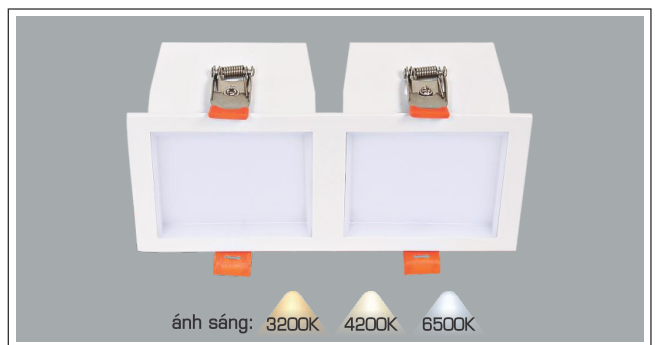

AFC 778/2 9W 764.000

ĐÈN LED 9W 9.001 - 9.002 - 9.003

Điện áp: AC85 - 265V-50/60Hz
Bóng LED COB 135-145Lm/W - CRI: ≥90
Thân đèn: Hợp kim nhôm
Góc chiếu: 30°
Khoét lỗ: 80 x 160mm