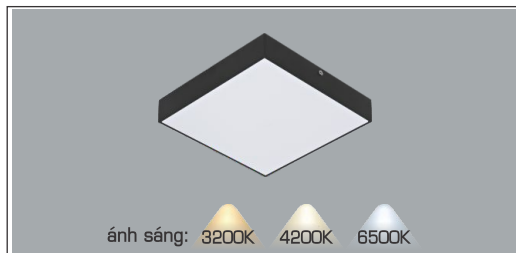

AFC 580 D 15W 584.000

ĐÈN LED 15W 15.001 - 15.002 - 15.003

Điện áp: AC85 - 265V-50/60Hz
Bóng LED SMD 125Lm/W - CRI: ≥80
Thân đèn: Hợp kim nhôm
Góc chiếu: 120° - Thi công: Lắp nổi