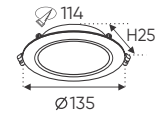

ĐÈN LED 12W 12.001 - 12.002 - 12.003

Điện áp: AC85 - 265V-50/60Hz
Bóng LED chất lượng cao 130Lm/W - CRI: ≥80
Thân đèn: Hợp kim nhôm
Góc chiếu: 120°
Khoét lỗ: 114mm