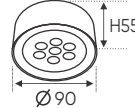

ánh sáng: 3200K 4200K 6500K

AFC 643 T 7W 649.000

ĐÈN LED 7W 7.001 - 7.002 - 7.003

Điện áp: AC85 - 265V-50/60Hz
Bóng LED SMD 150Lm/W - CRI: ≥70
Thân đèn: Hợp kim nhôm
Góc chiếu: 30°