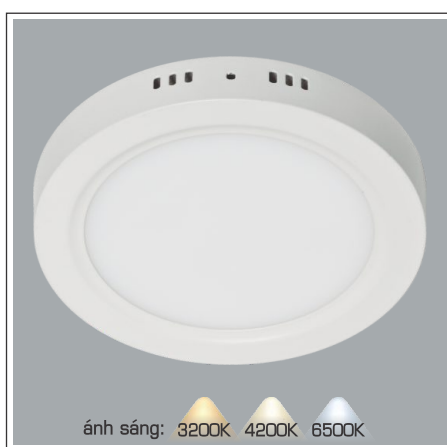

**THIẾT KẾ SANG TRỌNG - ĐA DẠNG MẪU MÃ
PHÙ HỢP VỚI MỌI KIẾN TRÚC**

AFC 561 12W 558.000

ĐÈN LED 12W 12.001 - 12.002 - 12.003

Điện áp: AC85 - 265V-50/60Hz

Bóng LED SMD 130Lm/W - CRI: ≥ 80

Thân đèn: Hợp kim nhôm