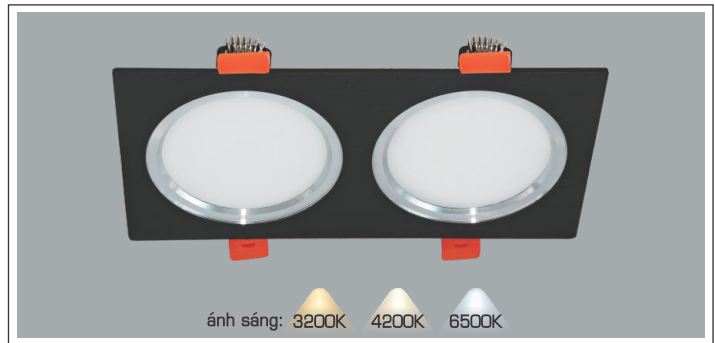

AFC 754 D/2 9W 714.000
3 chế độ sáng 869.000

ĐÈN LED 9W 9.001 - 9.002 - 9.003

Điện áp: AC85 - 265V-50/60Hz
Bóng LED chất lượng cao 130Lm/W - CRI: ≥80
Thân đèn: Hợp kim nhôm
Góc chiếu: 120°
Khoét lỗ: 90 x 190mm