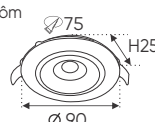

ánh sáng: 3200K 4200K 6500K

AFC 672 T 5W 488.000

ĐÈN LED 5W 5.001 - 5.002 - 5.003

Điện áp: AC85 - 265V-50/60Hz
Bóng LED COB 135-145Lm/W - CRI: ≥ 90
Thân đèn: Hợp kim nhôm
Góc chiếu: 24°
Khoét lỗ: 75mm