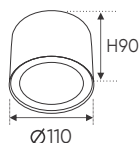

ánh sáng: 3200K 4200K 6500K

AFC 646 D 9W 415.000
3 chế độ sáng 445.000

ĐÈN LED 9W 9.001 - 9.002 - 9.003

Điện áp: AC85 - 265V~50/60Hz
Bóng LED chất lượng cao 130Lm/W - CRI: ≥80
Thân đèn: Sắt sơn tĩnh điện
Góc chiếu: 120°