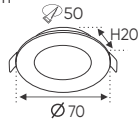

ĐÈN LED 3W 3.001 - 3.002 - 3.003

Điện áp: AC85 - 265V-50/60Hz
Bóng LED SMD 130Lm/W - CRI: ≥80
Thân đèn: Hợp kim nhôm
Góc chiếu: 120°
Khoét lỗ: 50mm

AFC 623 3W 254.000