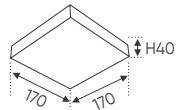

PANEL LED ỐP TRẦN NỔI CAO CẤP

- THÂN ĐÈN: HỢP KIM NHÔM TẢN NHIỆT TỐT
- NGUỒN DRIVER RỜI - CÁCH LY AN TOÀN - ĐỘ BỀN CAO
- ĐIỆN ÁP: AC85 - 265V-50/60Hz
- BÓNG LED CHẤT LƯỢNG CAO - 125Lm/W
- CHỈ SỐ HOÀN MÀU CRI ≥80
- ÁNH SÁNG: 3200K - 4200K - 6500K
- TUỔI THỌ: 30.000H
- BẢO HÀNH: 3 NĂM

AFC 580 T 15W 584.000

ĐÈN LED 15W 15.001 - 15.002 - 15.003

Điện áp: AC85 - 265V-50/60Hz
Bóng LED SMD 125Lm/W - CRI: ≥80
Thân đèn: Hợp kim nhôm
Góc chiếu: 120° - Thi công: Lắp nổi

AFC 580 T 22W 819.000

ĐÈN LED 22W 22.001 - 22.002 - 22.003

Điện áp: AC85 - 265V-50/60Hz
Bóng LED SMD 125Lm/W - CRI: ≥80
Thân đèn: Hợp kim nhôm
Góc chiếu: 120° - Thi công: Lắp nổi

AFC 580 T 32W 1.040.000

ĐÈN LED 32W 32.001 - 32.002 - 32.003

Điện áp: AC85 - 265V-50/60Hz
Bóng LED SMD 125Lm/W - CRI: ≥80
Thân đèn: Hợp kim nhôm
Góc chiếu: 120° - Thi công: Lắp nổi

AFC 580 T 40W 1.547.000

ĐÈN LED 40W 40.001 - 40.002 - 40.003

Điện áp: AC85 - 265V-50/60Hz
Bóng LED SMD 125Lm/W - CRI: ≥80
Thân đèn: Hợp kim nhôm
Góc chiếu: 120° - Thi công: Lắp nổi

AFC 580 D 15W 584.000

ĐÈN LED 15W 15.001 - 15.002 - 15.003

Điện áp: AC85 - 265V-50/60Hz
Bóng LED SMD 125Lm/W - CRI: ≥80
Thân đèn: Hợp kim nhôm
Góc chiếu: 120° - Thi công: Lắp nổi

AFC 580 D 22W 819.000

ĐÈN LED 22W 22.001 - 22.002 - 22.003

Điện áp: AC85 - 265V-50/60Hz
Bóng LED SMD 125Lm/W - CRI: ≥80
Thân đèn: Hợp kim nhôm
Góc chiếu: 120° - Thi công: Lắp nổi

AFC 580 D 32W 1.040.000

ĐÈN LED 32W 32.001 - 32.002 - 32.003

Điện áp: AC85 - 265V-50/60Hz
Bóng LED SMD 125Lm/W - CRI: ≥80
Thân đèn: Hợp kim nhôm
Góc chiếu: 120° - Thi công: Lắp nổi

AFC 580 D 40W 1.547.000

ĐÈN LED 40W 40.001 - 40.002 - 40.003

Điện áp: AC85 - 265V-50/60Hz
Bóng LED SMD 125Lm/W - CRI: ≥80
Thân đèn: Hợp kim nhôm
Góc chiếu: 120° - Thi công: Lắp nổi