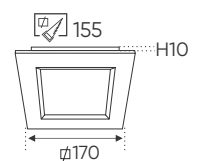

AFC 609 12W 421.000

ĐÈN LED 12W 12.001 - 12.002 - 12.003

Điện áp: AC85 - 265V-50/60Hz
Bóng LED chất lượng cao 130Lm/W - CRI: ≥80
Thân đèn: Hợp kim nhôm
Góc chiếu: 120°
Khoét lỗ: 155mm