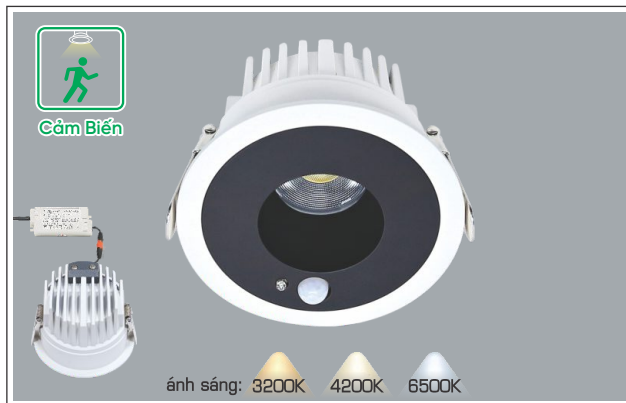

ĐÈN CẢM BIẾN

- THÂN ĐÈN: HỢP KIM NHÔM TẢN NHIỆT TỐT
- NGUỒN DRIVER RỜI - CÁCH LY AN TOÀN - ĐỘ BỀN CAO
- ĐIỆN ÁP: AC85 - 265V-50/60Hz
- BÓNG LED COB CHẤT LƯỢNG CAO - 135-145Lm/W
- CHỈ SỐ HOÀN MÀU CRI ≥90
- ÁNH SÁNG: 3200K - 4200K - 6500K
- TUỔI THỌ: 30.000h
- BẢO HÀNH: 3 NĂM
- ỨNG DỤNG: LỐI ĐI, HÀNH LANG

AFC 554 12W 565.000

ĐÈN LED 12W 12.001 - 12.002 - 12.003

Điện áp: AC85 - 265V-50/60Hz
Bóng LED COB 135-145Lm/W - CRI: ≥90
Thân đèn: Hợp kim nhôm
Góc chiếu: 55°
Khoét lỗ: 75mm
Thi công: Lắp âm trần
Ứng dụng: Lối đi, hành lang