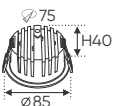

AFC 450 D 7W 363.000
AFC 450 D 12W 377.000

Điện áp: AC85 - 265V-50/60Hz
Bóng LED hiệu suất cao 140Lm/W - CRI: ≥90
Thân đèn: Hợp kim nhôm
Góc chiếu: 60°
Khoét lỗ: 75mm