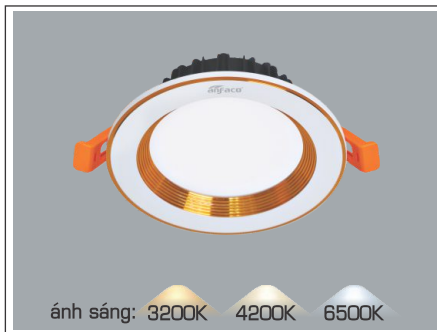

AFC 441 V 7W 320.000
3 chế độ sáng 367.000

ĐÈN LED 7W 7.001 - 7.002 - 7.003

Điện áp: AC85 - 265V-50/60Hz
Bóng LED chất lượng cao 130Lm/W - CRI: ≥80
Thân đèn: Hợp kim nhôm
Góc chiếu: 120°
Khoét lỗ: 80mm