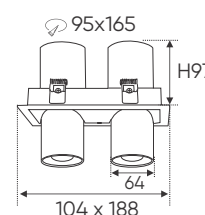

**THIẾT KẾ SANG TRỌNG - ĐA DẠNG MẪU MÃ
PHÙ HỢP VỚI MỌI KIẾN TRÚC**

AFC 767 T/1 12W 649.000

ĐÈN LED 12W 12.001 - 12.002 - 12.003

Điện áp: AC85 - 265V-50/60Hz
Bóng LED COB 135-145Lm/W - CRI: ≥90
Thân đèn: Hợp kim nhôm
Góc chiếu: 24°
Khoét lỗ: 90mm

AFC 767 T/2 12W 1.263.000

ĐÈN LED 12W 12.001 - 12.002 - 12.003

Điện áp: AC85 - 265V-50/60Hz
Bóng LED COB 135-145Lm/W - CRI: ≥90
Thân đèn: Hợp kim nhôm
Góc chiếu: 24°
Khoét lỗ: 90 x 195mm

AFC 767 D/1 12W 649.000

ĐÈN LED 12W 12.001 - 12.002 - 12.003

Điện áp: AC85 - 265V-50/60Hz
Bóng LED COB 135-145Lm/W - CRI: ≥90
Thân đèn: Hợp kim nhôm
Góc chiếu: 24°
Khoét lỗ: 90mm

AFC 767 D/2 12W 1.263.000

ĐÈN LED 12W 12.001 - 12.002 - 12.003

Điện áp: AC85 - 265V-50/60Hz
Bóng LED COB 135-145Lm/W - CRI: ≥90
Thân đèn: Hợp kim nhôm
Góc chiếu: 24°
Khoét lỗ: 90 x 195mm

AFC 788/1 12W 1.031.000

ĐÈN LED 12W 12.001 - 12.002 - 12.003

AFC 788/1 15W 1.087.000

ĐÈN LED 15W 15.001 - 15.002 - 15.003

Điện áp: AC85 - 265V-50/60Hz
Bóng LED COB 135-145Lm/W - CRI: ≥90
Thân đèn: Hợp kim nhôm
Góc chiếu: 36°
Khoét lỗ: 90mm

AFC 788/2 12W 2.015.000

ĐÈN LED 12W 12.001 - 12.002 - 12.003

AFC 788/2 15W 2.128.000

ĐÈN LED 15W 15.001 - 15.002 - 15.003

Điện áp: AC85 - 265V-50/60Hz
Bóng LED COB 135-145Lm/W - CRI: ≥90
Thân đèn: Hợp kim nhôm
Góc chiếu: 36°
Khoét lỗ: 90 x 165mm