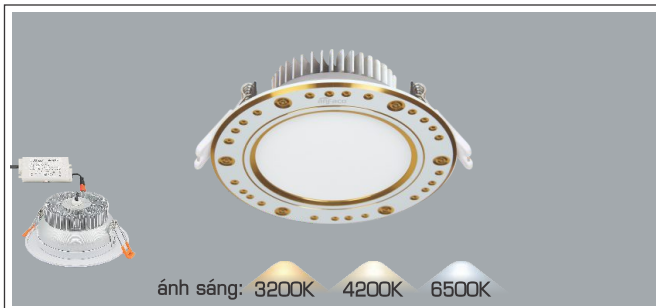

AFC 426 7W   **355.000**
3 chế độ sáng 🌞   **398.000**

ĐÈN LED 7W 7.001 - 7.002 - 7.003

Điện áp: AC85 - 265V-50/60Hz
Bóng LED chất lượng cao 130Lm/W - CRI: ≥80
Thân đèn: Hợp kim nhôm
Góc chiếu: 120°
Khoét lỗ: 90mm