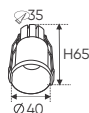

Điện áp: AC85 - 265V-50/60Hz
Bóng LED COB 135-145Lm/W - CRI: ≥90
Thân đèn: Hợp kim nhôm
Góc chiếu: 15°
Khoét lỗ: 35mm

AFC 786 T 7W 813.000
ĐÈN LED 7W 7.001 - 7.002 - 7.003