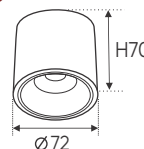

AFC 684 T 10W 577.000

ĐÈN LED 10W 10.001 - 10.002 - 10.003

Điện áp: AC85 - 265V-50/60Hz
Bóng LED COB 135-145Lm/W - CRI: ≥90
Thân đèn: Hợp kim nhôm
Góc chiếu: 60°