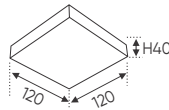

AFC 580 T 22W 819.000

ĐÈN LED 22W 22.001 - 22.002 - 22.003

Điện áp: AC85 - 265V-50/60Hz
Bóng LED SMD 125Lm/W - CRI: ≥80
Thân đèn: Hợp kim nhôm
Góc chiếu: 120° - Thi công: Lắp nổi