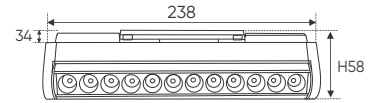

THÔNG TIN KỸ THUẬT:

- THÂN ĐÈN: HỢP KIM NHÔM TẢN NHIỆT TỐT
- ĐIỆN ÁP: DC 48V
- BÓNG LED CHẤT LƯỢNG CAO
- CHỈ SỐ HOÀN MÀU CRI ≥90
- ÁNH SÁNG: 3000K - 4000K - 6000K
- TUỔI THỌ: 30.000h
- BẢO HÀNH: 3 NĂM

THIẾT KẾ HIỆN ĐẠI - DỄ LẮP RÁP - AN TOÀN - HIỆU QUẢ ỨNG DỤNG CAO

ĐÈN LED RAY NAM CHÂM SIÊU MỎNG CAO CẤP # 35

RN 021 6W - DC 48V 499.000

L128 x W34 x H58

Điện áp: DC 48V

Bóng LED chất lượng cao 115Lm/W - CRI: ≥90

Thân đèn: Hợp kim nhôm

Góc chiếu: 24°

Thi công: Lắp ray nổi siêu mỏng # 35

RN 021 12W - DC 48V 731.000

L238 x W34 x H58

Điện áp: DC 48V

Bóng LED chất lượng cao 115Lm/W - CRI: ≥90

Thân đèn: Hợp kim nhôm

Góc chiếu: 24°

Thi công: Lắp ray nổi siêu mỏng # 35

RN 022 5W - DC 48V 592.000

L141 x W34 x H36

Điện áp: DC 48V

Bóng LED chất lượng cao 115Lm/W - CRI: ≥90

Thân đèn: Hợp kim nhôm

Góc chiếu: 24°

Thi công: Lắp ray nổi siêu mỏng # 35

RN 022 10W - DC 48V 830.000

L274 x W34 x H36

Điện áp: DC 48V

Bóng LED chất lượng cao 115Lm/W - CRI: ≥90

Thân đèn: Hợp kim nhôm

Góc chiếu: 24°

Thi công: Lắp ray nổi siêu mỏng # 35

RN 023 6W - DC 48V 527.000

L141 x W34 x H36

Điện áp: DC 48V

Bóng LED chất lượng cao 115Lm/W - CRI: ≥90

Thân đèn: Hợp kim nhôm

Góc chiếu: 120°

Thi công: Lắp ray nổi siêu mỏng # 35

RN 023 12W - DC 48V 736.000

L274 x W34 x H36

Điện áp: DC 48V

Bóng LED chất lượng cao 115Lm/W - CRI: ≥90

Thân đèn: Hợp kim nhôm

Góc chiếu: 120°

Thi công: Lắp ray nổi siêu mỏng # 35