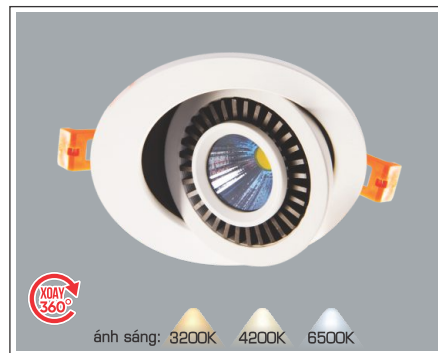

ánh sáng: 3200K 4200K 6500K

AFC 626 5W 476.000

ĐÈN LED 5W 5.001 - 5.002 - 5.003

Điện áp: AC85 - 265V-50/60Hz
Bóng LED COB 135-145Lm/W - CRI: ≥ 90
Thân đèn: Hợp kim nhôm
Góc chiếu: 21°
Khoét lỗ: 70mm