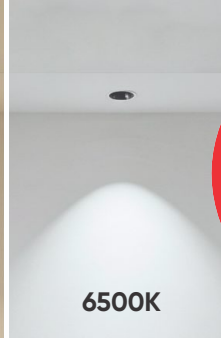

6500K

**THIẾT KẾ SANG TRỌNG - ĐA DẠNG MẪU MÃ
PHÙ HỢP VỚI MỌI KIẾN TRÚC**