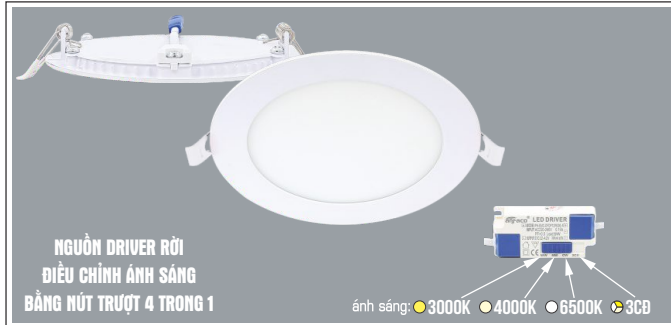

ĐÈN PANEL LED ÂM TRẦN SIÊU MỎNG - THÍCH HỢP CHO TRẦN NHÀ THẤP

AFC 468 9W 4 TRONG 1 ●○○● 3CB **306.000**

ĐÈN LED 9W 9.001 - 9.002 - 9.003

Điện áp: 220V-50/60Hz
Bóng LED SMD chất lượng cao - CRI: ≥80
Thân đèn: Hợp kim nhôm
Quang thông 726Lm
Góc chiếu: 120°