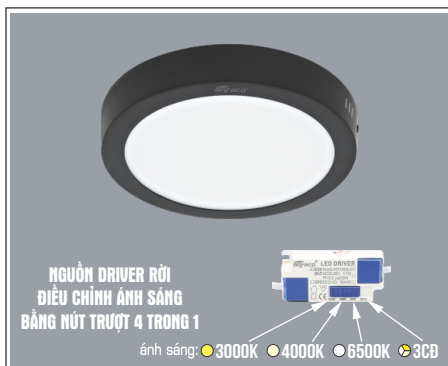

AFC 505 D 12W 513.000

4 TRONG 1 ●●●● 3CĐ

ĐÈN LED 12W 12.001 - 12.002 - 12.003

Điện áp: 220V-50/60Hz
Bóng LED SMD chất lượng cao - CRI: ≥80
Thân đèn: Hợp kim nhôm
Quang thông 1086Lm
Góc chiếu: 120°