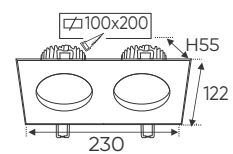

AFC 757 T/2 9W 1.330.000

ĐÈN LED 9W 9.001 - 9.002 - 9.003

Điện áp: AC85 - 265V-50/60Hz
Bóng LED chất lượng cao 130Lm/W - CRI: ≥80
Thân đèn: Hợp kim nhôm
Góc chiếu: 90°
Khoét lỗ: 100 x 200mm

ánh sáng: 3200K 4200K 6500K