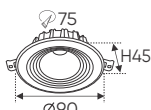

AFC 529A 7W 263.000

ĐÈN LED 7W 7.001 - 7.002 - 7.003

Điện áp: AC85 - 265V-50/60Hz
Bóng LED COB 135-145Lm/W - CRI: ≥90
Thân đèn: Hợp kim nhôm
Góc chiếu: 60°
Khoét lỗ: 75mm