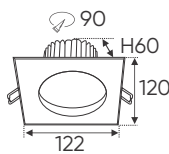

ánh sáng: 3200K 4200K 6500K

ánh sáng: 3200K 4200K 6500K

AFC 781 T/2 12W 909.000

ĐÈN LED 12W 12.001 - 12.002 - 12.003

Điện áp: AC85 - 265V-50/60Hz
Bóng LED COB 135-145Lm/W - CRI: ≥90
Thân đèn: Hợp kim nhôm
Góc chiếu: 36°
Khoét lỗ: Theo mẫu thực tế

AFC 781 D/2 12W 909.000

ĐÈN LED 12W 12.001 - 12.002 - 12.003

Điện áp: AC85 - 265V-50/60Hz
Bóng LED COB 135-145Lm/W - CRI: ≥90
Thân đèn: Hợp kim nhôm
Góc chiếu: 36°
Khoét lỗ: Theo mẫu thực tế

ánh sáng: 3200K 4200K 6500K

ánh sáng: 3200K 4200K 6500K

AFC 757 T/1 9W 593.000

ĐÈN LED 9W 9.001 - 9.002 - 9.003

Điện áp: AC85 - 265V-50/60Hz
Bóng LED chất lượng cao 130Lm/W - CRI: ≥80
Thân đèn: Hợp kim nhôm
Góc chiếu: 90°
Khoét lỗ: 90mm

AFC 757 T/2 9W 1.330.000

ĐÈN LED 9W 9.001 - 9.002 - 9.003

Điện áp: AC85 - 265V-50/60Hz
Bóng LED chất lượng cao 130Lm/W - CRI: ≥80
Thân đèn: Hợp kim nhôm
Góc chiếu: 90°
Khoét lỗ: 100 x 200mm

ánh sáng: 3200K 4200K 6500K

ánh sáng: 3200K 4200K 6500K

AFC 757/1 12W 600.000
3 chế độ sáng

ĐÈN LED 12W 12.001 - 12.002 - 12.003

Điện áp: AC85 - 265V-50/60Hz
Bóng LED COB 135-145Lm/W - CRI: ≥90
Thân đèn: Hợp kim nhôm
Góc chiếu: 24°
Khoét lỗ: 90mm

AFC 757/2 12W 1.340.000
3 chế độ sáng

ĐÈN LED 12W 12.001 - 12.002 - 12.003

Điện áp: AC85 - 265V-50/60Hz
Bóng LED COB 135-145Lm/W - CRI: ≥90
Thân đèn: Hợp kim nhôm
Góc chiếu: 24°
Khoét lỗ: 100 x 200mm