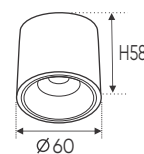

AFC 684 T 7W 467.000

ĐÈN LED 7W 7.001 - 7.002 - 7.003

Điện áp: AC85 - 265V-50/60Hz
Bóng LED COB 135-145Lm/W - CRI: ≥90
Thân đèn: Hợp kim nhôm
Góc chiếu: 60°