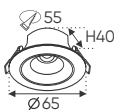

ĐÈN LED 3W 3.001 - 3.002 - 3.003

Điện áp: AC85 - 265V-50/60Hz
Bóng LED COB 135-145Lm/W - CRI: ≥90
Thân đèn: Hợp kim nhôm
Góc chiếu: 24°
Khoét lỗ: 55mm

AFC 618 D 5W 390.000