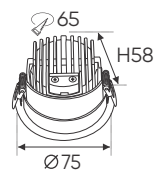

AFC 726 9W 509.000

ĐÈN LED 9W 9.001 - 9.002 - 9.003

Điện áp: AC85 - 265V-50/60Hz
Bóng LED COB 135-145Lm/W - CRI: ≥90
Thân đèn: Hợp kim nhôm
Góc chiếu: 36°
Khoét lỗ: 75mm