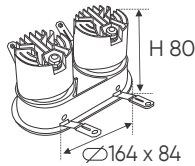

AFC 781 D/2 12W 909.000

ĐÈN LED 12W 12.001 - 12.002 - 12.003

Điện áp: AC85 - 265V-50/60Hz
Bóng LED COB 135-145Lm/W - CRI: ≥90
Thân đèn: Hợp kim nhôm
Góc chiếu: 36°
Khoét lỗ: Theo mẫu thực tế