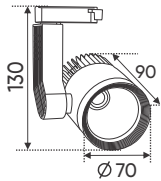

AFC 900 18W 771.000

ĐÈN LED 18W 18.001 - 18.002 - 18.003

Điện áp: AC85 - 265V-50/60Hz

Bóng LED COB 135-145Lm/W - CRI: ≥90

Thân đèn: Hợp kim nhôm

Góc chiếu: 24°

Lắp đặt: Thanh ray