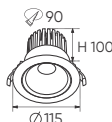

AFC 727 12W   **626.000**
3 chế độ sáng   **748.000**

ĐÈN LED 12W 12.001 - 12.002 - 12.003
Điện áp: AC85 - 265V-50/60Hz
Bóng LED COB 135-145Lm/W - CRI: ≥90
Thân đèn: Hợp kim nhôm
Góc chiếu: 24°
Khoét lỗ: 90mm