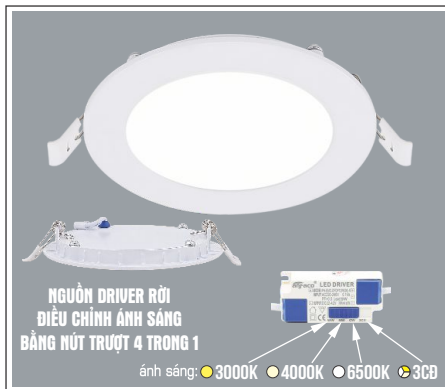

Điện áp: 220V-50/60Hz
Bóng LED SMD chất lượng cao - CRI: ≥80
Thân đèn: Hợp kim nhôm
Quang thông 726Lm
Góc chiếu: 120°

AFC 398 B 9W **396.000**

4 TRONG 1 ●○○● 3CB

ĐÈN LED 9W 9.001 - 9.002 - 9.003

Điện áp: 220V-50/60Hz
Bóng LED SMD chất lượng cao - CRI: ≥80
Thân đèn: Hợp kim nhôm
Quang thông 726Lm
Góc chiếu: 120°

AFC 398 V 9W **396.000**

4 TRONG 1 ●○○● 3CB

ĐÈN LED 9W 9.001 - 9.002 - 9.003

Điện áp: 220V-50/60Hz
Bóng LED SMD chất lượng cao - CRI: ≥80
Thân đèn: Hợp kim nhôm
Quang thông 726Lm
Góc chiếu: 120°

AFC 398 T 12W **443.000**