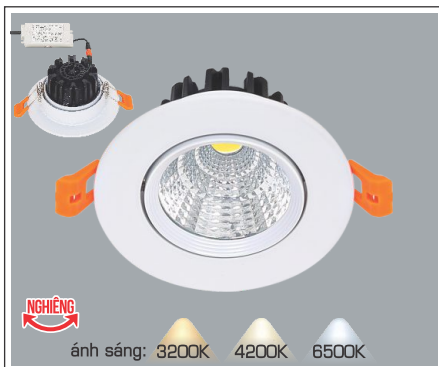

AFC 596 9W 476.000
3 chế độ sáng
594.000

ĐÈN LED 9W 9.001 - 9.002 - 9.003

Điện áp: AC85 - 265V-50/60Hz
Bóng LED COB 135-145Lm/W - CRI: ≥90
Thân đèn: Hợp kim nhôm
Góc chiếu: 30°
Khoét lỗ: 90mm