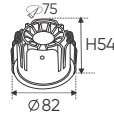

ĐÈN LED 9W 9.001 - 9.002 - 9.003

Điện áp: AC85 - 265V-50/60Hz
Bóng LED COB 135-145Lm/W - CRI: ≥90
Thân đèn: Hợp kim nhôm
Góc chiếu: 50°
Khoét lỗ: 75mm

AFC 712 T 12W 677.000
3 chế độ sáng ☺ **799.000**