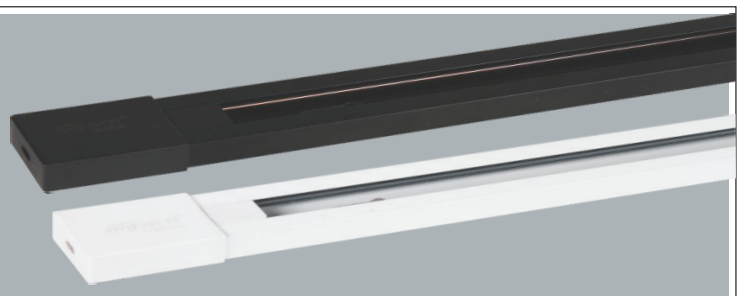

Thân đèn: Hợp kim nhôm

Góc chiếu: 36°

Lắp đặt: Thanh ray

THANH RAY

THANH ĐEN
THANH TRẮNG

1m : 237.000

1m5 : 345.000

PANEL LED NỔI CAO CẤP