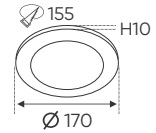

ánh sáng: 3200K 4200K 6500K

AFC 668 15W

486.000

ĐÈN LED 15W 15.001 - 15.002 - 15.003

Điện áp: AC85 - 265V-50/60Hz
Bóng LED SMD 130Lm/W - CRI: ≥80
Thân đèn: Hợp kim nhôm
Góc chiếu: 120°
Khoét lỗ: 183mm