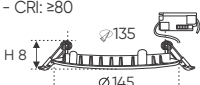

AFC 398 T 12W **443.000**

4 TRONG 1 ●○○● 3CB

ĐÈN LED 12W 12.001 - 12.002 - 12.003

Điện áp: 220V-50/60Hz
Bóng LED SMD chất lượng cao - CRI: ≥80
Thân đèn: Hợp kim nhôm
Quang thông 856Lm
Góc chiếu: 120°