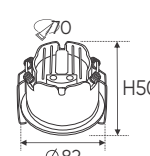

3200K

4200K

6500K

TCVN 11843:2017
TCVN 11844:2017

QCVN: 19:2019/BKHCHN

**THIẾT KẾ SANG TRỌNG - ĐA DẠNG MẪU MẪ
PHÙ HỢP VỚI MỌI KIẾN TRÚC**

ánh sáng: 3200K 4200K 6500K

AFC 523 7W 345.000

ĐÈN LED 7W 7.001 - 7.002 - 7.003

Điện áp: AC85 - 265V-50/60Hz
Bóng LED COB 135-145Lm/W - CRI: ≥90
Thân đèn: Hợp kim nhôm
Góc chiếu: 45°
Khoét lỗ: 85mm

ánh sáng: 3200K 4200K 6500K

AFC 523 9W 376.000
460.000

ĐÈN LED 9W 9.001 - 9.002 - 9.003

3 chế độ sáng
Điện áp: AC85 - 265V-50/60Hz
Bóng LED COB 135-145Lm/W - CRI: ≥90
Thân đèn: Hợp kim nhôm
Góc chiếu: 45°
Khoét lỗ: 90mm

ánh sáng: 3200K 4200K 6500K

AFC 523 12W 432.000
549.000

ĐÈN LED 12W 12.001 - 12.002 - 12.003

3 chế độ sáng
Điện áp: AC85 - 265V-50/60Hz
Bóng LED COB 135-145Lm/W - CRI: ≥90
Thân đèn: Hợp kim nhôm
Góc chiếu: 45°
Khoét lỗ: 110mm

ánh sáng: 3200K 4200K 6500K

AFC 548 7W 306.000

3 chế độ sáng

ĐÈN LED 7W 7.001 - 7.002 - 7.003

Điện áp: AC85 - 265V-50/60Hz
Bóng LED COB 135-145Lm/W - CRI: ≥90
Thân đèn: Hợp kim nhôm
Góc chiếu: 45°
Khoét lỗ: 80mm

ánh sáng: 3200K 4200K 6500K

AFC 548 9W 357.000

3 chế độ sáng

ĐÈN LED 9W 9.001 - 9.002 - 9.003

Điện áp: AC85 - 265V-50/60Hz
Bóng LED COB 135-145Lm/W - CRI: ≥90
Thân đèn: Hợp kim nhôm
Góc chiếu: 45°
Khoét lỗ: 90mm

ánh sáng: 3200K 4200K 6500K

AFC 548 12W 430.000

3 chế độ sáng

ĐÈN LED 12W 12.001 - 12.002 - 12.003

Điện áp: AC85 - 265V-50/60Hz
Bóng LED COB 135-145Lm/W - CRI: ≥90
Thân đèn: Hợp kim nhôm
Góc chiếu: 45°
Khoét lỗ: 115mm

T

D

ánh sáng: 3200K 4200K 6500K

AFC 680 7W 437.000

ĐÈN LED 7W 7.001 - 7.002 - 7.003

Điện áp: AC85 - 265V-50/60Hz
Bóng LED COB 135-145Lm/W - CRI: ≥90
Thân đèn: Hợp kim nhôm
Góc chiếu: 55°
Khoét lỗ: 70mm

T

D

ánh sáng: 3200K 4200K 6500K

AFC 680 9W 458.000

ĐÈN LED 9W 9.001 - 9.002 - 9.003

Điện áp: AC85 - 265V-50/60Hz
Bóng LED COB 135-145Lm/W - CRI: ≥90
Thân đèn: Hợp kim nhôm
Góc chiếu: 55°
Khoét lỗ: 70mm