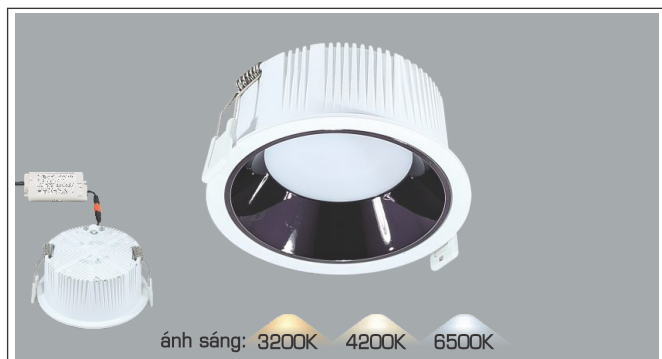

AFC 454 7W   **280.000**
3 chế độ sáng ☺   **327.000**

ĐÈN LED 7W 7.001 - 7.002 - 7.003

Điện áp: AC85 - 265V-50/60Hz
Bóng LED chất lượng cao 130Lm/W - CRI: ≥80
Thân đèn: Hợp kim nhôm
Góc chiếu: 90°
Khoét lỗ: 70mm