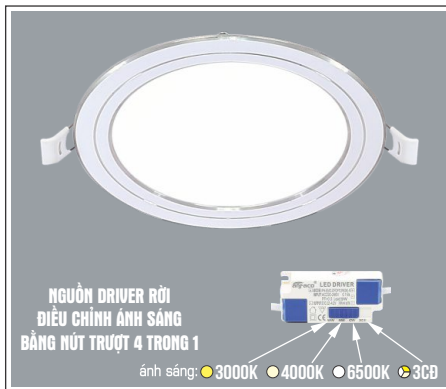

Điện áp: 220V-50/60Hz
Bóng LED SMD chất lượng cao - CRI: ≥80
Thân đèn: Hợp kim nhôm
Quang thông 726Lm
Góc chiếu: 120°

AFC 398 B 9W **396.000**

4 TRONG 1 ●○○● 3CB

ĐÈN LED 9W 9.001 - 9.002 - 9.003

Điện áp: 220V-50/60Hz
Bóng LED SMD chất lượng cao - CRI: ≥80
Thân đèn: Hợp kim nhôm
Quang thông 726Lm
Góc chiếu: 120°

AFC 398 V 9W **396.000**

4 TRONG 1 ●○○● 3CB

ĐÈN LED 9W 9.001 - 9.002 - 9.003

Điện áp: 220V-50/60Hz
Bóng LED SMD chất lượng cao - CRI: ≥80
Thân đèn: Hợp kim nhôm
Quang thông 726Lm
Góc chiếu: 120°

AFC 398 T 12W **443.000**

4 TRONG 1 ●○○● 3CB

ĐÈN LED 12W 12.001 - 12.002 - 12.003

Điện áp: 220V-50/60Hz
Bóng LED SMD chất lượng cao - CRI: ≥80
Thân đèn: Hợp kim nhôm
Quang thông 856Lm
Góc chiếu: 120°

AFC 398 B 12W **443.000**

4 TRONG 1 ●○○● 3CB