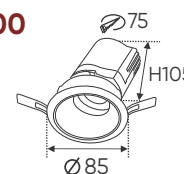

AFC 747 9W   **630.000**

ĐÈN LED 9W 9.001 - 9.002 - 9.003
Điện áp: AC85 - 265V-50/60Hz
Bóng LED COB 135-145Lm/W - CRI: ≥90
Thân đèn: Hợp kim nhôm
Góc chiếu: 60°
Khoét lỗ: 90mm