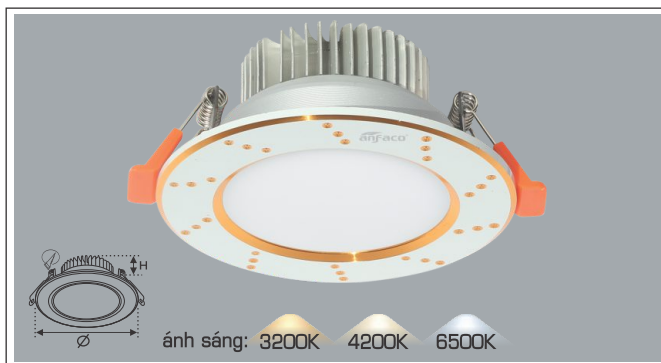

AFC 418

ĐÈN LED 12W 12.001 - 12.002 - 12.003

Điện áp: AC85 - 265V-50/60Hz
Bóng LED chất lượng cao 130Lm/W - CRI: ≥80
Thân đèn: Hợp kim nhôm
Góc chiếu: 120°

- 1 chế độ sáng

12W (∅120) (∅140 x H50) **469.000**

- 3 chế độ sáng

12W (∅120) (∅140 x H50) ○●○ **535.000**