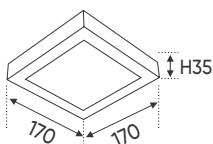

AFC 562 12W 558.000

ĐÈN LED 12W 12.001 - 12.002 - 12.003

Điện áp: AC85 - 265V-50/60Hz

Bóng LED SMD 130Lm/W - CRI: ≥ 80

Thân đèn: Hợp kim nhôm

Góc chiếu: 120°