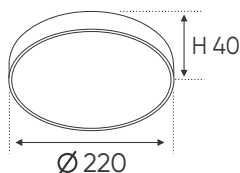

AFC 579 T 32W 1.040.000

ĐÈN LED 32W 32.001 - 32.002 - 32.003

Điện áp: AC85 - 265V-50/60Hz
Bóng LED SMD 125Lm/W - CRI: ≥80
Thân đèn: Hợp kim nhôm
Góc chiếu: 120°
Thi công: Lắp nổi