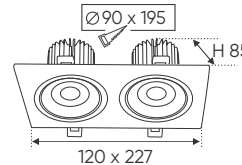

AFC 767 D/1 12W 649.000

ĐÈN LED 12W 12.001 - 12.002 - 12.003

Điện áp: AC85 - 265V-50/60Hz
Bóng LED COB 135-145Lm/W - CRI: ≥90
Thân đèn: Hợp kim nhôm
Góc chiếu: 24°
Khoét lỗ: 90mm