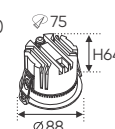

AFC 638 12W 560.000
AFC 638 15W 582.000

Điện áp: AC85 - 265V-50/60Hz
Bóng LED hiệu suất cao 140Lm/W - CRI: ≥90
Thân đèn: Hợp kim nhôm
Góc chiếu: 50°
Khoét lỗ: 75mm