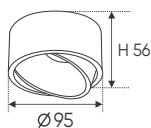

ánh sáng: 3200K 4200K 6500K

AFC 679 D 10W 673.000

ĐÈN LED 10W 10.001 - 10.002 - 10.003

Điện áp: AC85 - 265V~50/60Hz
Bóng LED COB 135-145Lm/W - CRI: ≥90
Thân đèn: Hợp kim nhôm
Góc chiếu: 36°