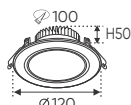

AFC 424 9W   **398.000**
3 chế độ sáng ☺   **460.000**

ĐÈN LED 9W 9.001 - 9.002 - 9.003

Điện áp: AC85 - 265V-50/60Hz
Bóng LED chất lượng cao 130Lm/W - CRI: ≥80
Thân đèn: Hợp kim nhôm
Góc chiếu: 120°
Khoét lỗ: 100mm