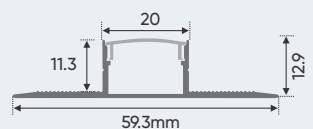

A20 - 2 D

W59.3 x H12.9mm

1.5m 288.000

Nhôm định hình + Chụp nhựa PC