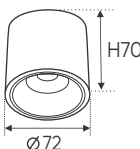

AFC 684 D 7W 467.000

ĐÈN LED 7W 7.001 - 7.002 - 7.003

Điện áp: AC85 - 265V-50/60Hz
Bóng LED COB 135-145Lm/W - CRI: ≥90
Thân đèn: Hợp kim nhôm
Góc chiếu: 60°