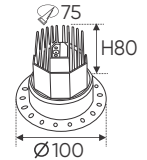

AFC 760 T 9W 573.000

ĐÈN LED 9W 9.001 - 9.002 - 9.003

Điện áp: AC85 - 265V-50/60Hz
Bóng LED COB 135-145Lm/W - CRI: ≥90
Thân đèn: Hợp kim nhôm
Góc chiếu: 50°
Khoét lỗ: 75mm