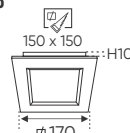

ánh sáng: 3200K 4200K 6500K

AFC 669 12W

405.000

3 chế độ sáng

544.000

ĐÈN LED 12W 12.001 - 12.002 - 12.003

Điện áp: AC85 - 265V-50/60Hz
Bóng LED SMD 130Lm/W - CRI: ≥80
Thân đèn: Hợp kim nhôm
Góc chiếu: 120°
Khoét lỗ: 150 x 150mm