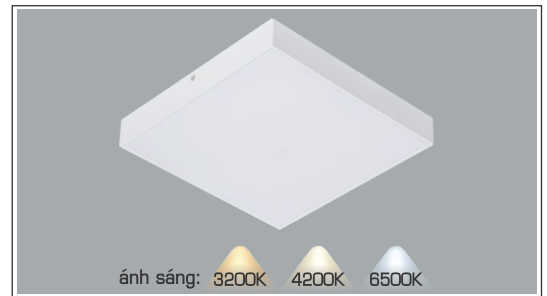

AFC 580 T 40W 1.547.000

ĐÈN LED 40W 40.001 - 40.002 - 40.003

Điện áp: AC85 - 265V-50/60Hz
Bóng LED SMD 125Lm/W - CRI: ≥80
Thân đèn: Hợp kim nhôm
Góc chiếu: 120° - Thi công: Lắp nổi