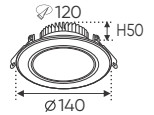

ĐÈN LED 12W 12.001 - 12.002 - 12.003

Điện áp: AC85 - 265V-50/60Hz
Bóng LED chất lượng cao 130Lm/W - CRI: ≥80
Thân đèn: Hợp kim nhôm
Góc chiếu: 120°
Khoét lỗ: 120mm