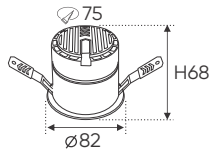

AFC 760 D 9W 573.000

ĐÈN LED 9W 9.001 - 9.002 - 9.003

Điện áp: AC85 - 265V-50/60Hz
Bóng LED COB 135-145Lm/W - CRI: ≥90
Thân đèn: Hợp kim nhôm
Góc chiếu: 50°
Khoét lỗ: 75mm