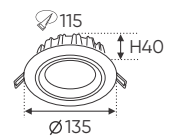

AFC 442 12W   **432.000**
3 chế độ sáng   **490.000**

ĐÈN LED 12W 12.001 - 12.002 - 12.003

Điện áp: AC85 - 265V-50/60Hz
Bóng LED chất lượng cao 130Lm/W - CRI: ≥80
Thân đèn: Hợp kim nhôm
Góc chiếu: 120°
Khoét lỗ: 115mm