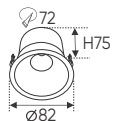

AFC 725 10W 556.000

ĐÈN LED 10W 10.001 - 10.002 - 10.003

Điện áp: AC85 - 265V-50/60Hz
Bóng LED COB 135-145Lm/W - CRI: ≥90
Thân đèn: Hợp kim nhôm
Góc chiếu: 36°
Khoét lỗ: 72mm