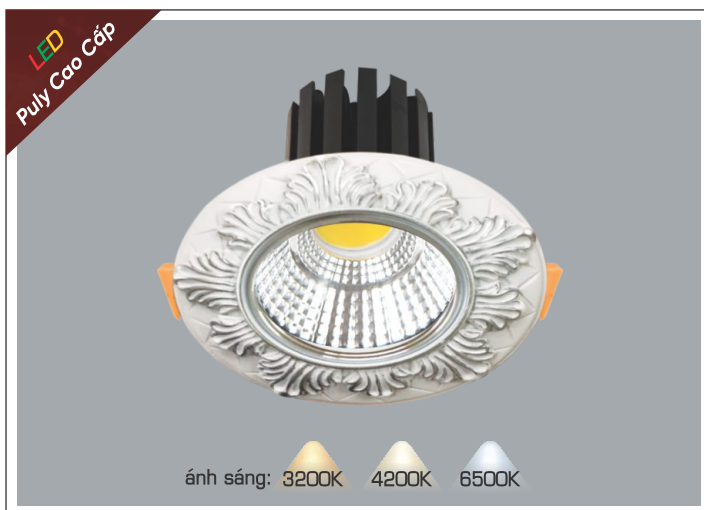

**THIẾT KẾ SANG TRỌNG – ĐA DẠNG MẪU MẪ
PHÙ HỢP VỚI MỌI KIẾN TRÚC**

**AFC PULY 04 10W
516.000**

ĐÈN LED 10W 10.001 - 10.002 - 10.003

Điện áp: AC85 - 265V-50/60Hz
 Bóng LED COB 135-145Lm/W - CRI: ≥90
 Chất liệu: Vành đèn bằng Puly
 Tản nhiệt: Hợp kim nhôm
 Góc chiếu: 60°
 Khoét lỗ: 70mm