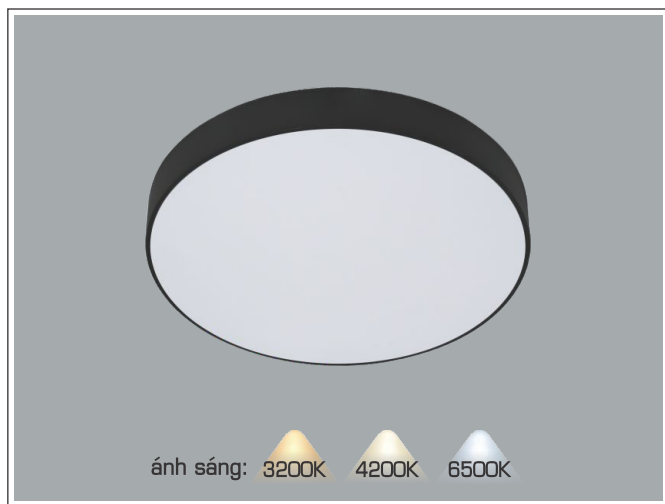

QUATEST 2
11125005

ISSQ
ISO 9001:2015

THIẾT KẾ SANG TRỌNG - ĐA DẠNG MẪU MÃ
PHÙ HỢP VỚI MỌI KIẾN TRÚC

AFC 579 D 15W 584.000

AFC 579 D 22W 819.000

ĐÈN LED 15W 15.001 - 15.002 - 15.003

ĐÈN LED 22W 22.001 - 22.002 - 22.003