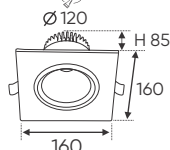

AFC 318/2 12W 1.048.000

ĐÈN LED 12W 12.001 - 12.002 - 12.003

Điện áp: AC85 - 265V-50/60Hz
Bóng LED COB 135-145Lm/W - CRI: ≥ 90
Thân đèn: Sắt sơn tĩnh điện
Tản nhiệt: Nhôm cao cấp
Góc chiếu: 24°