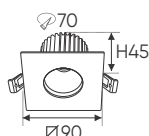

ĐÈN LED 5W 5.001 - 5.002 - 5.003

Điện áp: AC85 - 265V-50/60Hz
Bóng LED COB 135-145Lm/W - CRI: ≥90
Thân đèn: Hợp kim nhôm
Góc chiếu: 45°
Khoét lỗ: 70mm

AFC 746 7W 628.000