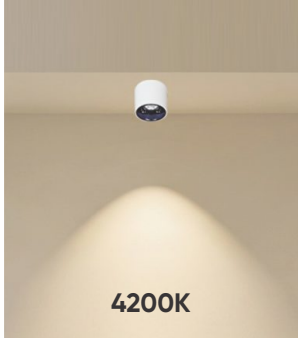

3200K

4200K

6500K

THIẾT KẾ SANG TRỌNG - ĐA DẠNG MẪU MẪ
PHÙ HỢP VỚI MỌI KIẾN TRÚC

ánh sáng: 3200K 4200K 6500K

AFC 646 T 9W 415.000
3 chế độ sáng 445.000

ĐÈN LED 9W 9.001 - 9.002 - 9.003

Điện áp: AC85 - 265V~50/60Hz
Bóng LED chất lượng cao 130Lm/W - CRI: ≥80
Thân đèn: Sắt sơn tĩnh điện
Góc chiếu: 120°