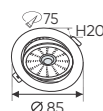

ĐÈN LED 5W 5.001 - 5.002 - 5.003

Điện áp: AC85 - 265V-50/60Hz
Bóng LED COB 135-145Lm/W - CRI: ≥90
Thân đèn: Hợp kim nhôm
Góc chiếu: 30°
Khoét lỗ: 75mm

AFC 689 7W 488.000