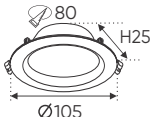

ĐÈN LED 7W 7.001 - 7.002 - 7.003

Điện áp: AC85 - 265V-50/60Hz
Bóng LED chất lượng cao 130Lm/W - CRI: ≥80
Thân đèn: Hợp kim nhôm
Góc chiếu: 120°
Khoét lỗ: 80mm