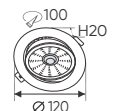

ĐÈN LED 10W 10.001 - 10.002 - 10.003

Điện áp: AC85 - 265V-50/60Hz
Bóng LED COB 135-145Lm/W - CRI: ≥90
Thân đèn: Hợp kim nhôm
Góc chiếu: 30°
Khoét lỗ: 100mm