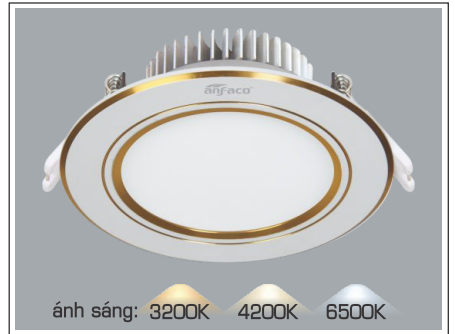

AFC 428 12W   **469.000**
3 chế độ sáng 🌞   **535.000**

ĐÈN LED 12W 12.001 - 12.002 - 12.003

Điện áp: AC85 - 265V-50/60Hz
Bóng LED chất lượng cao 130Lm/W - CRI: ≥80
Thân đèn: Hợp kim nhôm
Góc chiếu: 120°
Khoét lỗ: 120mm