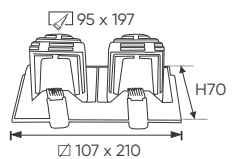

ĐÈN LED 12W 12.001 - 12.002 - 12.003

Điện áp: AC85 - 265V-50/60Hz
Bóng LED COB 135-145Lm/W - CRI: ≥90
Thân đèn: Hợp kim nhôm
Góc chiếu: 36°
Khoét lỗ: 95 x 197mm

**THIẾT KẾ SANG TRỌNG - ĐA DẠNG MẪU MÃ
PHÙ HỢP VỚI MỌI KIẾN TRÚC**