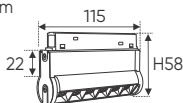

RNC GÓC 90° 20W - DC 48V 898.000

W22 x H44

Điện áp: DC 48V
Bóng LED chất lượng cao 115Lm/W - CRI: ≥90
Thân đèn: Hợp kim nhôm
Góc chiếu: 120°

RNC 06 6W - DC 48V 585.000

L115 x W22 x H58

Điện áp: DC 48V
Bóng LED chất lượng cao 115Lm/W - CRI: ≥90
Thân đèn: Hợp kim nhôm
Góc chiếu: 24°