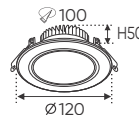

ĐÈN LED 9W 9.001 - 9.002 - 9.003

Điện áp: AC85 - 265V-50/60Hz
Bóng LED chất lượng cao 130Lm/W - CRI: ≥80
Thân đèn: Hợp kim nhôm
Góc chiếu: 120°
Khoét lỗ: 100mm