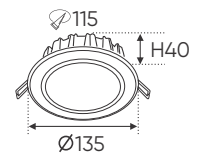

AFC 433 12W   **440.000**
3 chế độ sáng   **506.000**

ĐÈN LED 12W 12.001 - 12.002 - 12.003

Điện áp: AC85 - 265V-50/60Hz
Bóng LED chất lượng cao 130Lm/W - CRI: ≥80
Thân đèn: Hợp kim nhôm
Góc chiếu: 120°
Khoét lỗ: 115mm