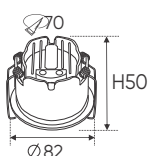

T

D

ánh sáng: 3200K 4200K 6500K

AFC 680 7W 437.000

ĐÈN LED 7W 7.001 - 7.002 - 7.003

Điện áp: AC85 - 265V-50/60Hz
Bóng LED COB 135-145Lm/W - CRI: ≥90
Thân đèn: Hợp kim nhôm
Góc chiếu: 55°
Khoét lỗ: 70mm

T

D