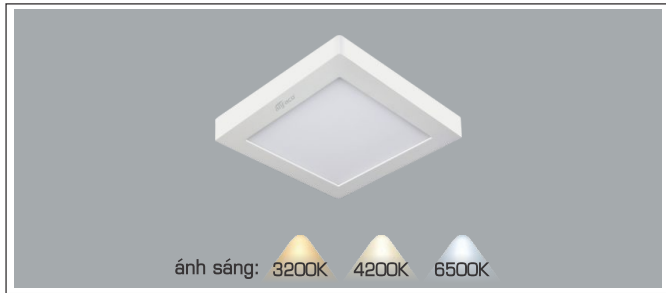

AFC 556 6W **416.000**
3 chế độ sáng ☺ **558.000**

ĐÈN LED 6W 6.001 - 6.002 - 6.003

Điện áp: AC85 - 265V-50/60Hz
Bóng LED chất lượng cao 130Lm/W - CRI: ≥80
Thân đèn: Hợp kim nhôm
Góc chiếu: 120°
Thi công: Lắp nổi