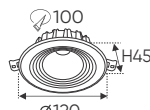

AFC 529A 9W 378.000

ĐÈN LED 9W 9.001 - 9.002 - 9.003

Điện áp: AC85 - 265V-50/60Hz
Bóng LED COB 135-145Lm/W - CRI: ≥90
Thân đèn: Hợp kim nhôm
Góc chiếu: 60°
Khoét lỗ: 100mm