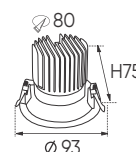

ĐÈN LED 7W 7.001 - 7.002 - 7.003

Điện áp: AC85 - 265V-50/60Hz
Bóng LED COB 135-145Lm/W - CRI: ≥90
Thân đèn: Hợp kim nhôm
Góc chiếu: 24°
Khoét lỗ: 80mm