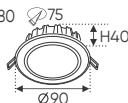

AFC 417 7W 358.000
3 chế độ sáng 404.000

ĐÈN LED 7W 7.001 - 7.002 - 7.003

Điện áp: AC85 - 265V-50/60Hz
Bóng LED chất lượng cao 130Lm/W - CRI: ≥80
Thân đèn: Hợp kim nhôm
Góc chiếu: 120°
Khoét lỗ: 75mm