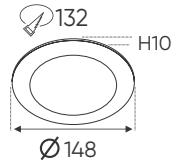

AFC 608 9W 330.000

ĐÈN LED 9W 9.001 - 9.002 - 9.003

Điện áp: AC85 - 265V-50/60Hz
Bóng LED chất lượng cao 130Lm/W - CRI: ≥80
Thân đèn: Hợp kim nhôm
Góc chiếu: 120°
Khoét lỗ: 132mm