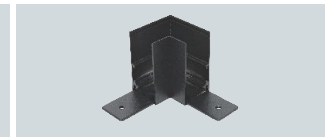

Điện áp: DC 48V
Bóng LED COB 135Lm/W - CRI: ≥90
Thân đèn: Hợp kim nhôm
Góc chiếu: 24°

**ĐẦU NỐI THẲNG - DC 48V
153.000**

**ĐẦU NỐI GÓC - DC 48V
212.000**

**NỐI GÓC L (Âm)
243.000**

**NỐI GÓC L (Nổi)
226.000**