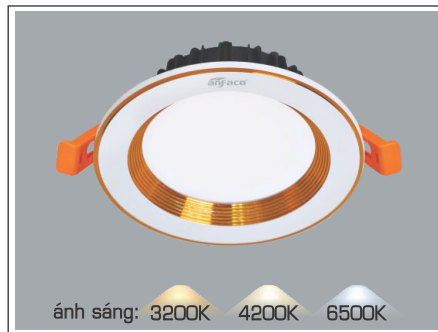

AFC 441 V 9W 371.000
3 chế độ sáng 427.000

ĐÈN LED 9W 9.001 - 9.002 - 9.003

Điện áp: AC85 - 265V-50/60Hz
Bóng LED chất lượng cao 130Lm/W - CRI: ≥80
Thân đèn: Hợp kim nhôm
Góc chiếu: 120°
Khoét lỗ: 85mm