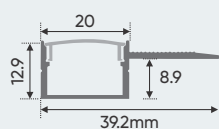

A20 - 1 T

W39.2 x H12.9mm

1.5m 269.000

Nhôm định hình + Chụp nhựa PC