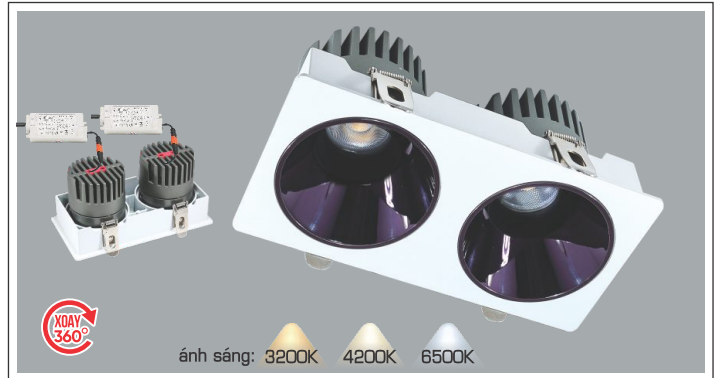

AFC 750/2 10W **1.307.000**
3 chế độ sáng **1.523.000**

ĐÈN LED 10W 10.001 - 10.002 - 10.003

Điện áp: AC85 - 265V-50/60Hz
Bóng LED COB 135-145Lm/W - CRI: ≥90
Thân đèn: Hợp kim nhôm
Góc chiếu: 36°
Khoét lỗ: 75 x 160mm