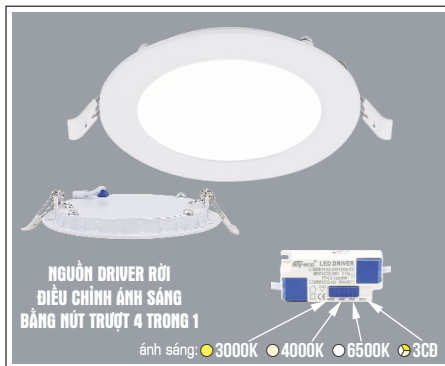

AFC 398 T 9W **396.000**

4 TRONG 1 ●○○● 3CB

ĐÈN LED 9W 9.001 - 9.002 - 9.003

Điện áp: 220V-50/60Hz
Bóng LED SMD chất lượng cao - CRI: ≥80
Thân đèn: Hợp kim nhôm
Quang thông 726Lm
Góc chiếu: 120°