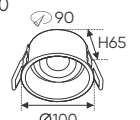

AFC 508 9W 819.000

ĐÈN LED 9W 9.001 - 9.002 - 9.003

Điện áp: AC85 - 265V-50/60Hz
Bóng LED COB 135-145Lm/W - CRI: ≥90
Thân đèn: Hợp kim nhôm
Góc chiếu: 30°
Khoét lỗ: 90mm