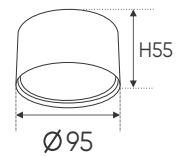

AFC 651 T 12W 488.000

ĐÈN LED 12W 12.001 - 12.002 - 12.003

Điện áp: AC85 - 265V~50/60Hz

Bóng LED chất lượng cao 130Lm/W - CRI: ≥80

Thân đèn: Hợp kim nhôm

Góc chiếu: 120°