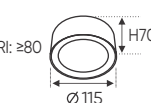

ánh sáng: 3200K 4200K 6500K

AFC 644 D 12W 786.000

ĐÈN LED 12W 12.001 - 12.002 - 12.003

Điện áp: AC85 - 265V-50/60Hz
Bóng LED chất lượng cao 130Lm/W - CRI: ≥80
Thân đèn: Hợp kim nhôm
Góc chiếu: 120°