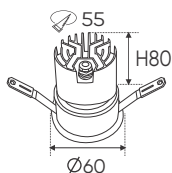

AFC 735 12W 467.000

ĐÈN LED 12W 12.001 - 12.002 - 12.003

Điện áp: AC85 - 265V-50/60Hz
Bóng LED COB 135-145Lm/W - CRI: ≥90
Thân đèn: Hợp kim nhôm
Góc chiếu: 36°
Khoét lỗ: 75mm