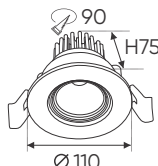

**AFC 734 12W 595.000
698.000**

ĐÈN LED 12W 12.001 - 12.002 - 12.003

Điện áp: AC85 - 265V-50/60Hz
Bóng LED COB 135-145Lm/W - CRI: ≥90
Thân đèn: Hợp kim nhôm
Góc chiếu: 36°
Khoét lỗ: 120mm