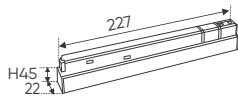

THANH RAY LẮP ÂM

1m 527.000
1m5 790.000
2m 1.053.000