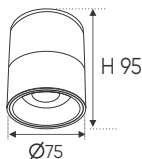

AFC 645 D 9W 752.000

ĐÈN LED 9W 9.001 - 9.002 - 9.003

Điện áp: AC85 - 265V~50/60Hz
Bóng LED COB 135-145Lm/W - CRI: ≥90
Thân đèn: Hợp kim nhôm
Góc chiếu: 36°