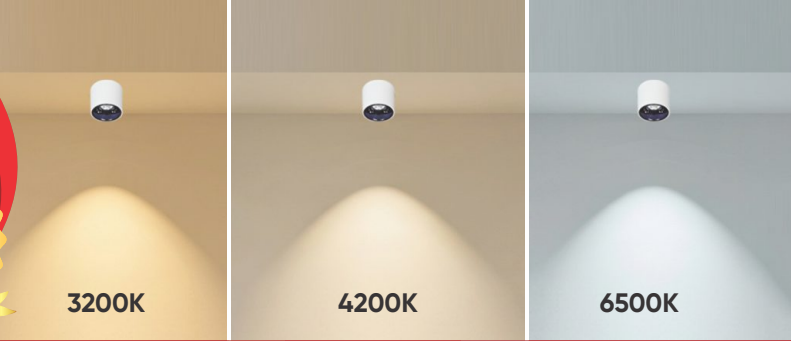

Điện áp: AC85 - 265V~50/60Hz
Bóng LED COB 135-145Lm/W - CRI: ≥90
Thân đèn: Hợp kim nhôm
Góc chiếu: 36°

ánh sáng: 3200K 4200K 6500K

AFC 683 D 10W 622.000

ĐÈN LED 10W 10.001 - 10.002 - 10.003

Điện áp: AC85 - 265V~50/60Hz
Bóng LED COB 135-145Lm/W - CRI: ≥90
Thân đèn: Hợp kim nhôm
Góc chiếu: 36°