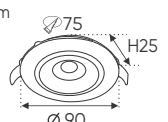

ánh sáng: 3200K 4200K 6500K

AFC 672 D 5W 488.000

ĐÈN LED 5W 5.001 - 5.002 - 5.003

Điện áp: AC85 - 265V-50/60Hz
Bóng LED COB 135-145Lm/W - CRI: ≥ 90
Thân đèn: Hợp kim nhôm
Góc chiếu: 24°
Khoét lỗ: 75mm