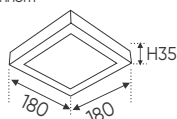

AFC 556 D 12W **613.000**
3 chế độ sáng ☺ **779.000**

ĐÈN LED 12W 12.001 - 12.002 - 12.003

Điện áp: AC85 - 265V-50/60Hz
Bóng LED chất lượng cao 130Lm/W - CRI: ≥80
Thân đèn: Hợp kim nhôm
Góc chiếu: 120°