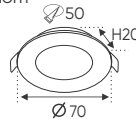

ĐÈN LED 3W 3.001 - 3.002 - 3.003

Điện áp: AC85 - 265V-50/60Hz
Bóng LED SMD 130Lm/W - CRI: ≥80
Thân đèn: Hợp kim nhôm
Góc chiếu: 120°
Khoét lỗ: 50mm

AFC 616 D 3W 252.000