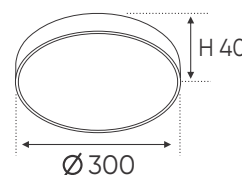

AFC 579 D 32W 1.040.000

AFC 579 D 40W 1.548.000

ĐÈN LED 32W 32.001 - 32.002 - 32.003

ĐÈN LED 40W 40.001 - 40.002 - 40.003

Điện áp: AC85 - 265V-50/60Hz
Bóng LED SMD 125lm/W - CRI: ≥80
Thân đèn: Hợp kim nhôm
Góc chiếu: 120°
Thi công: Lắp nổi

Điện áp: AC85 - 265V-50/60Hz
Bóng LED SMD 125lm/W - CRI: ≥80
Thân đèn: Hợp kim nhôm
Góc chiếu: 120°
Thi công: Lắp nổi