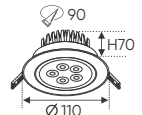

ĐÈN LED 5W 5.001 - 5.002 - 5.003

Điện áp: AC85 - 265V-50/60Hz
Bóng LED SMD 150Lm/W - CRI: ≥70
Thân đèn: Hợp kim nhôm
Góc chiếu: 30°
Khoét lỗ: 90mm

AFC 511 7W 512.000