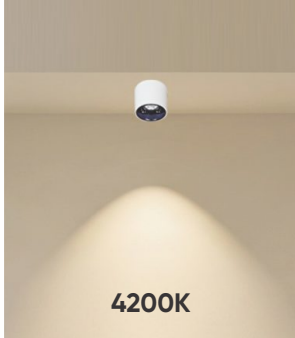

3200K

4200K

6500K

THIẾT KẾ SANG TRỌNG - ĐA DẠNG MẪU MÃ
PHÙ HỢP VỚI MỌI KIẾN TRÚC

ánh sáng: 3200K 4200K 6500K

AFC 679 T 10W 673.000

ĐÈN LED 10W 10.001 - 10.002 - 10.003

Điện áp: AC85 - 265V~50/60Hz
Bóng LED COB 135-145Lm/W - CRI: ≥90
Thân đèn: Hợp kim nhôm
Góc chiếu: 36°

ánh sáng: 3200K 4200K 6500K

AFC 679 D 10W 673.000

ĐÈN LED 10W 10.001 - 10.002 - 10.003

Điện áp: AC85 - 265V~50/60Hz
Bóng LED COB 135-145Lm/W - CRI: ≥90
Thân đèn: Hợp kim nhôm
Góc chiếu: 36°

ánh sáng: 3200K 4200K 6500K

AFC 658 T 10W 693.000

ĐÈN LED 10W 10.001 - 10.002 - 10.003

Điện áp: AC85 - 265V~50/60Hz
Bóng LED COB 135-145Lm/W - CRI: ≥90
Thân đèn: Hợp kim nhôm
Góc chiếu: 24°

ánh sáng: 3200K 4200K 6500K

AFC 658 D 10W 693.000

ĐÈN LED 10W 10.001 - 10.002 - 10.003

Điện áp: AC85 - 265V~50/60Hz
Bóng LED COB 135-145Lm/W - CRI: ≥90
Thân đèn: Hợp kim nhôm
Góc chiếu: 24°

ánh sáng: 3200K 4200K 6500K

AFC 683 T 10W 622.000

ĐÈN LED 10W 10.001 - 10.002 - 10.003

Điện áp: AC85 - 265V~50/60Hz
Bóng LED COB 135-145Lm/W - CRI: ≥90
Thân đèn: Hợp kim nhôm
Góc chiếu: 36°

ánh sáng: 3200K 4200K 6500K

AFC 683 D 10W 622.000

ĐÈN LED 10W 10.001 - 10.002 - 10.003

Điện áp: AC85 - 265V~50/60Hz
Bóng LED COB 135-145Lm/W - CRI: ≥90
Thân đèn: Hợp kim nhôm
Góc chiếu: 36°