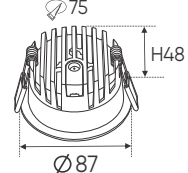

ĐÈN LED 12W 12.001 - 12.002 - 12.003

Điện áp: AC85 - 265V-50/60Hz
Bóng LED COB 135-145Lm/W - CRI: ≥90
Thân đèn: Hợp kim nhôm
Góc chiếu: 60°
Khoét lỗ: 75mm
Thi công: Lắp âm trần
Ứng dụng: Lối đi, hành lang

AFC 654 T 12W 758.000

ĐÈN LED 12W 12.001 - 12.002 - 12.003

Điện áp: AC85 - 265V-50/60Hz
Bóng LED COB 135-145Lm/W - CRI: ≥90
Thân đèn: Hợp kim nhôm
Góc chiếu: 30°
Thi công: Lắp nổi
Ứng dụng: Lối đi, hành lang