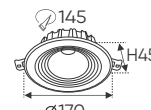

AFC 529A 15W 562.000

ĐÈN LED 15W 15.001 - 15.002 - 15.003

Điện áp: AC85 - 265V-50/60Hz
Bóng LED COB 135-145Lm/W - CRI: ≥90
Thân đèn: Hợp kim nhôm
Góc chiếu: 60°
Khoét lỗ: 145mm