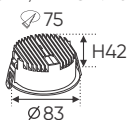

AFC 410 12W   **299.000**

ĐÈN LED 12W 12.001 - 12.002 - 12.003

Điện áp: AC85 - 265V-50/60Hz
Bóng LED chất lượng cao 150Lm/W - CRI: ≥80
Thân đèn: Hợp kim nhôm
Góc chiếu: 110°
Khoét lỗ: 75mm