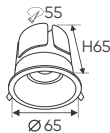

ĐÈN LED 5W 5.001 - 5.002 - 5.003

Điện áp: AC85 - 265V-50/60Hz
Bóng LED COB 135-145Lm/W - CRI: ≥90
Thân đèn: Hợp kim nhôm
Góc chiếu: 36°
Khoét lỗ: 55mm