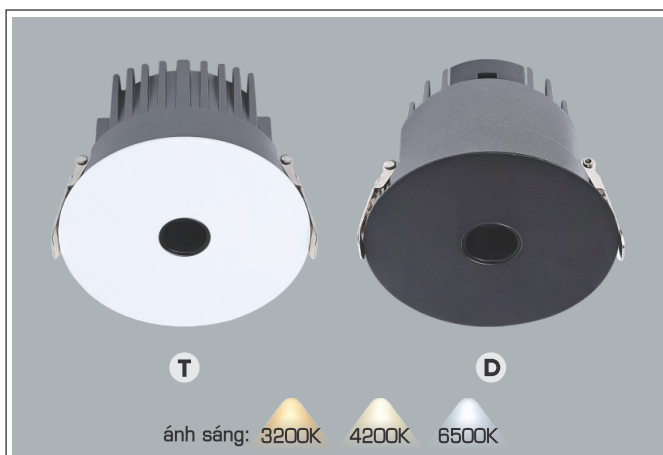

AFC 726 9W 509.000

ĐÈN LED 9W 9.001 - 9.002 - 9.003

Điện áp: AC85 - 265V-50/60Hz
Bóng LED COB 135-145Lm/W - CRI: ≥90
Thân đèn: Hợp kim nhôm
Góc chiếu: 36°
Khoét lỗ: 75mm