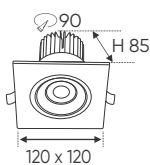

AFC 767 T/2 12W 1.263.000

ĐÈN LED 12W 12.001 - 12.002 - 12.003

Điện áp: AC85 - 265V-50/60Hz
Bóng LED COB 135-145Lm/W - CRI: ≥90
Thân đèn: Hợp kim nhôm
Góc chiếu: 24°
Khoét lỗ: 90 x 195mm