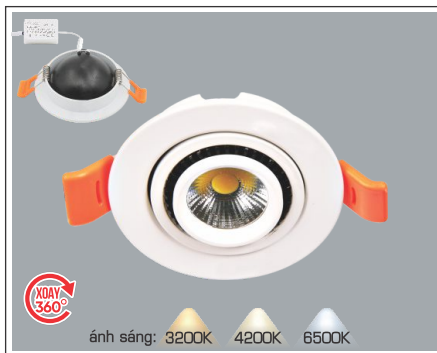

ánh sáng: 3200K 4200K 6500K

AFC 626 3W 374.000

ĐÈN LED 3W 3.001 - 3.002 - 3.003

Điện áp: AC85 - 265V-50/60Hz
Bóng LED COB 135-145Lm/W - CRI: ≥ 90
Thân đèn: Hợp kim nhôm
Góc chiếu: 21°
Khoét lỗ: 55mm