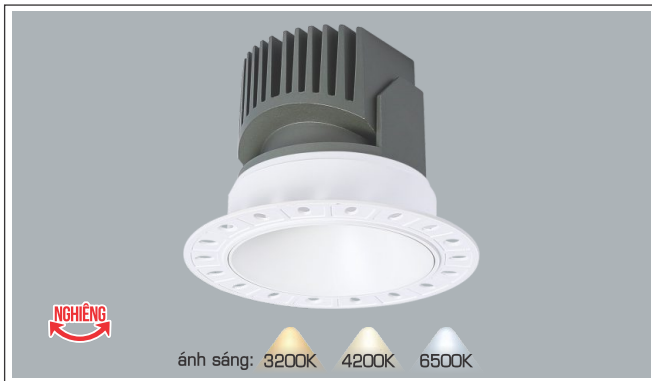

AFC 726 9W 509.000

ĐÈN LED 9W 9.001 - 9.002 - 9.003

Điện áp: AC85 - 265V-50/60Hz
Bóng LED COB 135-145Lm/W - CRI: ≥90
Thân đèn: Hợp kim nhôm
Góc chiếu: 36°
Khoét lỗ: 75mm

3200K

4200K

6500K

AFC 795 T 9W ÂM VIÊN 483.000