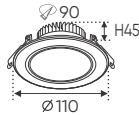

AFC 425 7W **355.000**
3 chế độ sáng 🌞 **398.000**

ĐÈN LED 7W 7.001 - 7.002 - 7.003

Điện áp: AC85 - 265V-50/60Hz
Bóng LED chất lượng cao 130Lm/W - CRI: ≥80
Thân đèn: Hợp kim nhôm
Góc chiếu: 120°
Khoét lỗ: 90mm