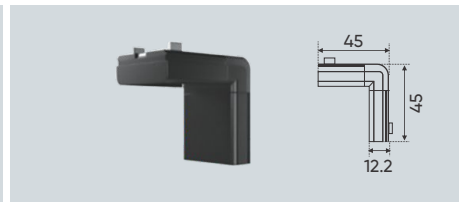

**NỐI GÓC L RAY NỔI RN - DC 48V
149.000**