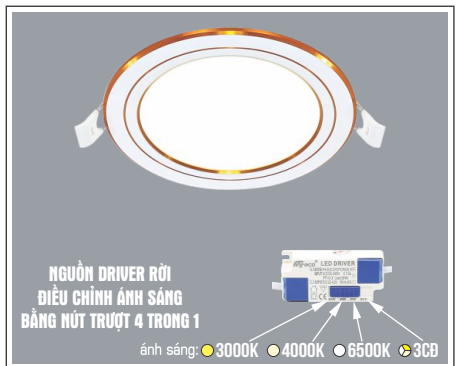

ĐÈN LED 12W 12.001 - 12.002 - 12.003

Điện áp: 220V-50/60Hz
Bóng LED SMD chất lượng cao - CRI: ≥80
Thân đèn: Hợp kim nhôm
Quang thông 856Lm
Góc chiếu: 120°

AFC 398 T 9W **396.000**

4 TRONG 1 ●○○● 3CB

ĐÈN LED 9W 9.001 - 9.002 - 9.003

Điện áp: 220V-50/60Hz
Bóng LED SMD chất lượng cao - CRI: ≥80
Thân đèn: Hợp kim nhôm
Quang thông 726Lm
Góc chiếu: 120°

AFC 398 B 9W **396.000**

4 TRONG 1 ●○○● 3CB

ĐÈN LED 9W 9.001 - 9.002 - 9.003

Điện áp: 220V-50/60Hz
Bóng LED SMD chất lượng cao - CRI: ≥80
Thân đèn: Hợp kim nhôm
Quang thông 726Lm
Góc chiếu: 120°

AFC 398 V 9W **396.000**

4 TRONG 1 ●○○● 3CB

ĐÈN LED 9W 9.001 - 9.002 - 9.003

Điện áp: 220V-50/60Hz
Bóng LED SMD chất lượng cao - CRI: ≥80
Thân đèn: Hợp kim nhôm
Quang thông 726Lm
Góc chiếu: 120°

AFC 398 T 12W **443.000**