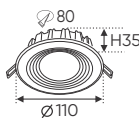

AFC 441 B 7W 320.000
3 chế độ sáng 367.000

ĐÈN LED 7W 7.001 - 7.002 - 7.003

Điện áp: AC85 - 265V-50/60Hz
Bóng LED chất lượng cao 130Lm/W - CRI: ≥80
Thân đèn: Hợp kim nhôm
Góc chiếu: 120°
Khoét lỗ: 80mm