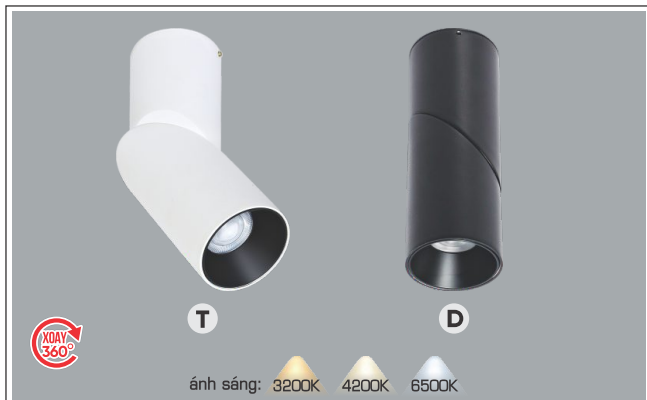

AFC 819 12W 1.017.000

ĐÈN LED 12W 12.001 - 12.002 - 12.003

Điện áp: AC85 - 265V~50/60Hz
Bóng LED COB 135-145Lm/W - CRI: ≥90
Thân đèn: Hợp kim nhôm
Góc chiếu: 36°
Lắp đặt: Lắp nổi