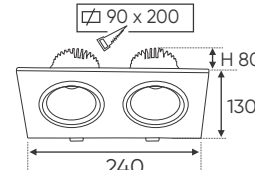

AFC 318/1 12W 524.000

ĐÈN LED 12W 12.001 - 12.002 - 12.003

Điện áp: AC85 - 265V-50/60Hz
Bóng LED COB 135-145Lm/W - CRI: ≥ 90
Thân đèn: Sắt sơn tĩnh điện
Tản nhiệt: Nhôm cao cấp
Góc chiếu: 24°