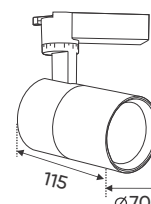

AFC 908 15W Đế Ray 678.000

ĐÈN LED 15W 15.001 - 15.002 - 15.003

Điện áp: AC85 - 265V-50/60Hz
Bóng LED COB 135-145Lm/W - CRI: ≥ 90
Thân đèn: Hợp kim nhôm
Góc chiếu: 24°
Lắp đặt: Thanh ray

Ứng dụng: Phòng trưng bày, Showroom, Shop fashion, Trung tâm thương mại...