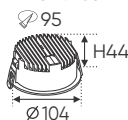

AFC 410 15W   **435.000**

ĐÈN LED 15W 15.001 - 15.002 - 15.003

Điện áp: AC85 - 265V-50/60Hz
Bóng LED chất lượng cao 150Lm/W - CRI: ≥80
Thân đèn: Hợp kim nhôm
Góc chiếu: 110°
Khoét lỗ: 95mm