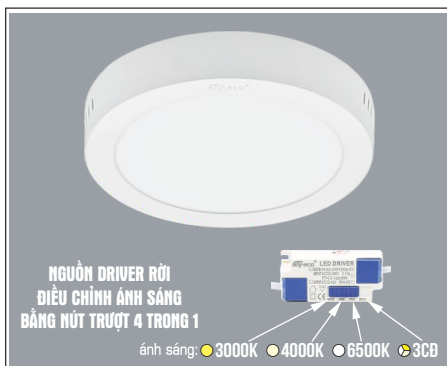

ánh sáng: ● 4000K ● 6500K

AFC 595 36W SIÊU SÁNG 1.108.000

Điện áp: 220V-50/60Hz
Bóng LED SMD chất lượng cao - CRI: ≥80
Thân đèn: Hợp kim nhôm
Góc chiếu: 120°
Lắp đặt: Thả trần

Ứng dụng: Văn phòng,
Siêu thị, Nhà hàng,
Phòng hội thảo...

ĐÈN PANEL LED ỐP TRẦN CAO CẤP

SỬ DỤNG DRIVER CÓ TÍCH HỢP NÚT TRƯỢT - ĐIỀU CHỈNH 4 CHỨC NĂNG SÁNG TÙY CHỌN

AFC 505 T 12W 513.000

4 TRONG 1 ●●●● 3CĐ

ĐÈN LED 12W 12.001 - 12.002 - 12.003

Điện áp: 220V-50/60Hz
Bóng LED SMD chất lượng cao - CRI: ≥80
Thân đèn: Hợp kim nhôm
Quang thông 1086Lm
Góc chiếu: 120°