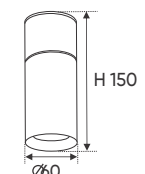

AFC 645 T 9W 752.000

ĐÈN LED 9W 9.001 - 9.002 - 9.003

Điện áp: AC85 - 265V~50/60Hz
Bóng LED COB 135-145Lm/W - CRI: ≥90
Thân đèn: Hợp kim nhôm
Góc chiếu: 36°

AFC 645 D 9W 752.000

ĐÈN LED 9W 9.001 - 9.002 - 9.003

Điện áp: AC85 - 265V~50/60Hz
Bóng LED COB 135-145Lm/W - CRI: ≥90
Thân đèn: Hợp kim nhôm
Góc chiếu: 36°

AFC 645 T 15W 1.062.000

ĐÈN LED 15W 15.001 - 15.002 - 15.003

Điện áp: AC85 - 265V~50/60Hz
Bóng LED COB 135-145Lm/W - CRI: ≥90
Thân đèn: Hợp kim nhôm
Góc chiếu: 36°

AFC 645 D 15W 1.062.000

ĐÈN LED 15W 15.001 - 15.002 - 15.003

Điện áp: AC85 - 265V~50/60Hz
Bóng LED COB 135-145Lm/W - CRI: ≥90
Thân đèn: Hợp kim nhôm
Góc chiếu: 36°

AFC 819 12W 1.017.000

ĐÈN LED 12W 12.001 - 12.002 - 12.003

Điện áp: AC85 - 265V~50/60Hz
Bóng LED COB 135-145Lm/W - CRI: ≥90
Thân đèn: Hợp kim nhôm
Góc chiếu: 36°
Lắp đặt: Lắp nổi

AFC 856 7W 766.000

ĐÈN LED 7W 7.001 - 7.002 - 7.003

Điện áp: AC85 - 265V~50/60Hz
Bóng LED COB 135-145Lm/W - CRI: ≥90
Thân đèn: Hợp kim nhôm
Góc chiếu: 36°
Lắp đặt: Lắp nổi