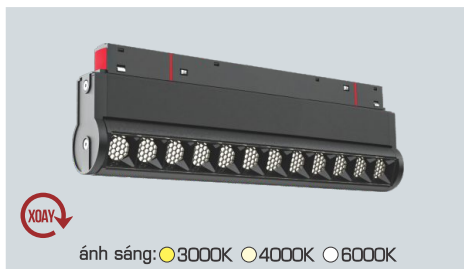

Điện áp: DC 48V
Bóng LED chất lượng cao 115Lm/W - CRI: ≥90
Thân đèn: Hợp kim nhôm
Góc chiếu: 24°

RNC 02 6W - DC 48V 291.000

L112 x W22 x H44

Điện áp: DC 48V
Bóng LED chất lượng cao 115Lm/W - CRI: ≥90
Thân đèn: Hợp kim nhôm
Góc chiếu: 24°

RNC 03 12W - DC 48V 398.000

L303 x W22 x H44

Điện áp: DC 48V
Bóng LED chất lượng cao 115Lm/W - CRI: ≥90
Thân đèn: Hợp kim nhôm
Góc chiếu: 120°

RNC 03 20W - DC 48V 613.000

L600 x W22 x H44

Điện áp: DC 48V
Bóng LED chất lượng cao 115Lm/W - CRI: ≥90
Thân đèn: Hợp kim nhôm
Góc chiếu: 120°

RNC GÓC 90° 20W - DC 48V 898.000

W22 x H44

Điện áp: DC 48V
Bóng LED chất lượng cao 115Lm/W - CRI: ≥90
Thân đèn: Hợp kim nhôm
Góc chiếu: 120°

RNC 06 6W - DC 48V 585.000

L115 x W22 x H58

Điện áp: DC 48V
Bóng LED chất lượng cao 115Lm/W - CRI: ≥90
Thân đèn: Hợp kim nhôm
Góc chiếu: 24°

RNC 06 12W - DC 48V 725.000

L215 x W22 x H58

Điện áp: DC 48V
Bóng LED chất lượng cao 115Lm/W - CRI: ≥90
Thân đèn: Hợp kim nhôm
Góc chiếu: 24°

RNC 06 18W - DC 48V 898.000

L312 x W22 x H58

Điện áp: DC 48V
Bóng LED chất lượng cao 115Lm/W - CRI: ≥90
Thân đèn: Hợp kim nhôm
Góc chiếu: 24°