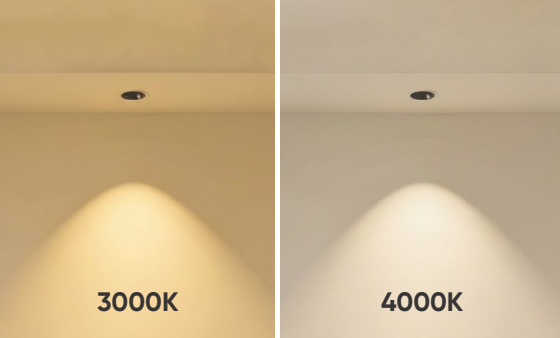

4 TRONG 1 ●●●● 3CĐ

Điện áp: 220V-50/60Hz
Bóng LED SMD - CRI: ≥80
Thân đèn: Nhựa
Góc chiếu: 120°

AFC 501 T 30W 655.000

4 TRONG 1 ●●●● 3CĐ

Điện áp: 220V-50/60Hz
Bóng LED SMD - CRI: ≥80
Thân đèn: Nhựa
Góc chiếu: 120°

AFC 501 D 30W 655.000

4 TRONG 1 ●●●● 3CĐ

Điện áp: 220V-50/60Hz
Bóng LED SMD - CRI: ≥80
Thân đèn: Nhựa
Góc chiếu: 120°

3000K

4000K

6000K

ĐÈN RỌI SPOTLIGHT LED ÂM TRẦN CAO CẤP

- THÂN ĐÈN: HỢP KIM NHÔM TẢN NHIỆT TỐT
- NGUỒN DRIVER RỜI - CÁCH LY AN TOÀN - ĐỘ BỀN CAO
- ĐIỆN ÁP: AC85 - 265V-50/60Hz
- BÓNG LED HIỆU SUẤT CAO - 140Lm/W
- CHỈ SỐ HOÀN MÀU CRI ≥90
- ÁNH SÁNG: 3000K - 4000K - 6000K
- TUỔI THỌ: 30.000h
- BẢO HÀNH: 3 NĂM