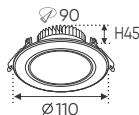

ĐÈN LED 7W 7.001 - 7.002 - 7.003

Điện áp: AC85 - 265V-50/60Hz
Bóng LED chất lượng cao 130Lm/W - CRI: ≥80
Thân đèn: Hợp kim nhôm
Góc chiếu: 120°
Khoét lỗ: 90mm