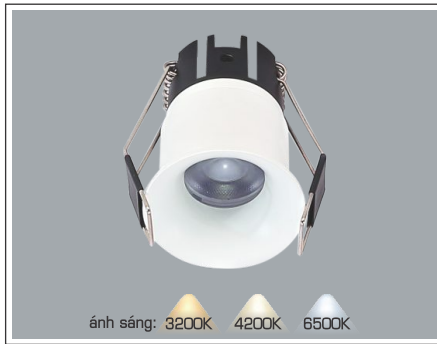

ĐÈN RỜI SPOTLIGHT LED ÂM TRẦN CAO CẤP

- THÂN ĐÈN: HỢP KIM NHÔM TẢN NHIỆT TỐT
- NGUỒN DRIVER RỜI - CÁCH LY AN TOÀN - ĐỘ BỀN CAO
- ĐIỆN ÁP: AC85 - 265V-50/60Hz
- BÓNG LED COB CHẤT LƯỢNG CAO - 135-145Lm/W
- CHỈ SỐ HOÀN MÀU CRI ≥ 90
- ÁNH SÁNG : 3200K - 4200K - 6500K
- TUỔI THỌ: 30.000h
- BẢO HÀNH: 3 NĂM

**THIẾT KẾ SANG TRỌNG - ĐA DẠNG MẪU MẪ
PHÙ HỢP VỚI MỌI KIẾN TRÚC**

ánh sáng: 3200K 4200K 6500K

AFC 602 3W 390.000
AFC 602 5W 419.000

Điện áp: AC85 - 265V-50/60Hz
Bóng LED COB 130Lm/W - CRI: ≥ 90
Thân đèn: Hợp kim nhôm
Góc chiếu: 36°
Khoét lỗ: 35mm