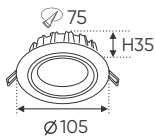

AFC 442 7W   **316.000**
3 chế độ sáng   **360.000**

ĐÈN LED 7W 7.001 - 7.002 - 7.003

Điện áp: AC85 - 265V-50/60Hz
Bóng LED chất lượng cao 130Lm/W - CRI: ≥80
Thân đèn: Hợp kim nhôm
Góc chiếu: 120°
Khoét lỗ: 75mm