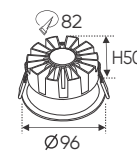

ĐÈN LED 9W 9.001 - 9.002 - 9.003

Điện áp: AC85 - 265V-50/60Hz
Bóng LED COB 135-145Lm/W - CRI: ≥90
Thân đèn: Hợp kim nhôm
Góc chiếu: 50°
Khoét lỗ: 82mm

AFC 732 5W 309.000