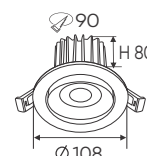

ĐÈN RỖI SPOTLIGHT LED ÂM TRẦN CAO CẤP

- THÂN ĐÈN: HỢP KIM NHÔM TẢN NHIỆT TỐT
- NGUỒN DRIVER RỖI - CÁCH LY AN TOÀN - ĐỘ BỀN CAO
- ĐIỆN ÁP: AC85 - 265V-50/60Hz
- BÓNG LED COB CHẤT LƯỢNG CAO - 135-145Lm/W
- CHỈ SỐ HOÀN MÀU CRI ≥90
- ÁNH SÁNG: 3200K - 4200K - 6500K - 3 CHẾ ĐỘ SÁNG
- TUỔI THỌ: 30.000h
- BẢO HÀNH: 3 NĂM

**THIẾT KẾ SANG TRỌNG - ĐA DẠNG MẪU MẪ
PHÙ HỢP VỚI MỌI KIẾN TRÚC**

AFC 749 T 10W   **751.000**
3 chế độ sáng   **869.000**

ĐÈN LED 10W 10.001 - 10.002 - 10.003
Điện áp: AC85 - 265V-50/60Hz
Bóng LED COB 135-145Lm/W - CRI: ≥90
Thân đèn: Hợp kim nhôm
Góc chiếu: 24°
Khoét lỗ: 75mm

AFC 749 D 10W   **751.000**
3 chế độ sáng   **869.000**

ĐÈN LED 10W 10.001 - 10.002 - 10.003
Điện áp: AC85 - 265V-50/60Hz
Bóng LED COB 135-145Lm/W - CRI: ≥90
Thân đèn: Hợp kim nhôm
Góc chiếu: 24°
Khoét lỗ: 75mm

AFC 747 9W   **630.000**

ĐÈN LED 9W 9.001 - 9.002 - 9.003
Điện áp: AC85 - 265V-50/60Hz
Bóng LED COB 135-145Lm/W - CRI: ≥90
Thân đèn: Hợp kim nhôm
Góc chiếu: 60°
Khoét lỗ: 90mm

AFC 747 12W   **635.000**

ĐÈN LED 12W 12.001 - 12.002 - 12.003
Điện áp: AC85 - 265V-50/60Hz
Bóng LED COB 135-145Lm/W - CRI: ≥90
Thân đèn: Hợp kim nhôm
Góc chiếu: 60°
Khoét lỗ: 90mm

AFC 727 7W   **411.000**
3 chế độ sáng   **495.000**

ĐÈN LED 7W 7.001 - 7.002 - 7.003
Điện áp: AC85 - 265V-50/60Hz
Bóng LED COB 135-145Lm/W - CRI: ≥90
Thân đèn: Hợp kim nhôm
Góc chiếu: 24°
Khoét lỗ: 80mm

AFC 727 12W   **626.000**
3 chế độ sáng   **748.000**

ĐÈN LED 12W 12.001 - 12.002 - 12.003
Điện áp: AC85 - 265V-50/60Hz
Bóng LED COB 135-145Lm/W - CRI: ≥90
Thân đèn: Hợp kim nhôm
Góc chiếu: 24°
Khoét lỗ: 90mm

AFC 727 15W   **694.000**

ĐÈN LED 15W 15.001 - 15.002 - 15.003
Điện áp: AC85 - 265V-50/60Hz
Bóng LED COB 135-145Lm/W - CRI: ≥90
Thân đèn: Hợp kim nhôm
Góc chiếu: 24°
Khoét lỗ: 90mm

AFC 727 18W   **913.000**

ĐÈN LED 18W 18.001 - 18.002 - 18.003
Điện áp: AC85 - 265V-50/60Hz
Bóng LED COB 135-145Lm/W - CRI: ≥90
Thân đèn: Hợp kim nhôm
Góc chiếu: 24°
Khoét lỗ: 120mm