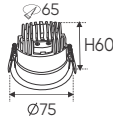

AFC 736 D 7W 395.000
3 chế độ sáng **479.000**

ĐÈN LED 7W 7.001 - 7.002 - 7.003

Điện áp: AC85 - 265V-50/60Hz
Bóng LED COB 135-145Lm/W - CRI: ≥90
Thân đèn: Hợp kim nhôm
Góc chiếu: 55°
Khoét lỗ: 65mm