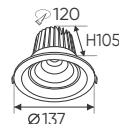

ĐÈN LED 15W 15.001 - 15.002 - 15.003

Điện áp: AC85 - 265V-50/60Hz
Bóng LED COB 135-145Lm/W - CRI: ≥90
Thân đèn: Hợp kim nhôm
Góc chiếu: 60°
Khoét lỗ: 120mm