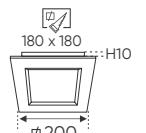

ĐÈN RỌI SPOTLIGHT

ĐÈN PANEL ÂM TRẦN

**THIẾT KẾ SANG TRỌNG - ĐA DẠNG MẪU MẪ
PHÙ HỢP VỚI MỌI KIẾN TRÚC**

ánh sáng: 3200K 4200K 6500K

AFC 668 9W

362.000

3 chế độ sáng

430.000

ĐÈN LED 9W 9.001 - 9.002 - 9.003

Điện áp: AC85 - 265V-50/60Hz
Bóng LED SMD 130Lm/W - CRI: ≥80
Thân đèn: Hợp kim nhôm
Góc chiếu: 120°
Khoét lỗ: 130mm

ánh sáng: 3200K 4200K 6500K

AFC 668 12W

409.000

3 chế độ sáng

527.000

ĐÈN LED 12W 12.001 - 12.002 - 12.003

Điện áp: AC85 - 265V-50/60Hz
Bóng LED SMD 130Lm/W - CRI: ≥80
Thân đèn: Hợp kim nhôm
Góc chiếu: 120°
Khoét lỗ: 155mm

ánh sáng: 3200K 4200K 6500K

AFC 668 15W

486.000

ĐÈN LED 15W 15.001 - 15.002 - 15.003

Điện áp: AC85 - 265V-50/60Hz
Bóng LED SMD 130Lm/W - CRI: ≥80
Thân đèn: Hợp kim nhôm
Góc chiếu: 120°
Khoét lỗ: 183mm

ánh sáng: 3200K 4200K 6500K

AFC 668 18W

556.000

ĐÈN LED 18W 18.001 - 18.002 - 18.003

Điện áp: AC85 - 265V-50/60Hz
Bóng LED SMD 130Lm/W - CRI: ≥80
Thân đèn: Hợp kim nhôm
Góc chiếu: 120°
Khoét lỗ: 205mm

ánh sáng: 4200K

AFC 669 4W

249.000

ĐÈN LED 4W 4.003

Điện áp: AC85 - 265V-50/60Hz
Bóng LED SMD 130Lm/W - CRI: ≥80
Thân đèn: Hợp kim nhôm
Góc chiếu: 120°
Khoét lỗ: 90 x 90mm

ánh sáng: 3200K 4200K 6500K

AFC 669 6W

263.000

3 chế độ sáng

354.000

ĐÈN LED 6W 6.001 - 6.002 - 6.003

Điện áp: AC85 - 265V-50/60Hz
Bóng LED SMD 130Lm/W - CRI: ≥80
Thân đèn: Hợp kim nhôm
Góc chiếu: 120°
Khoét lỗ: 100 x 100mm

ánh sáng: 3200K 4200K 6500K

AFC 669 9W

361.000

3 chế độ sáng

430.000

ĐÈN LED 9W 9.001 - 9.002 - 9.003

Điện áp: AC85 - 265V-50/60Hz
Bóng LED SMD 130Lm/W - CRI: ≥80
Thân đèn: Hợp kim nhôm
Góc chiếu: 120°
Khoét lỗ: 130 x 130mm

ánh sáng: 3200K 4200K 6500K

AFC 669 12W

405.000

3 chế độ sáng

544.000

ĐÈN LED 12W 12.001 - 12.002 - 12.003

Điện áp: AC85 - 265V-50/60Hz
Bóng LED SMD 130Lm/W - CRI: ≥80
Thân đèn: Hợp kim nhôm
Góc chiếu: 120°
Khoét lỗ: 150 x 150mm

ánh sáng: 3200K 4200K 6500K

AFC 669 15W

493.000

ĐÈN LED 15W 15.001 - 15.002 - 15.003