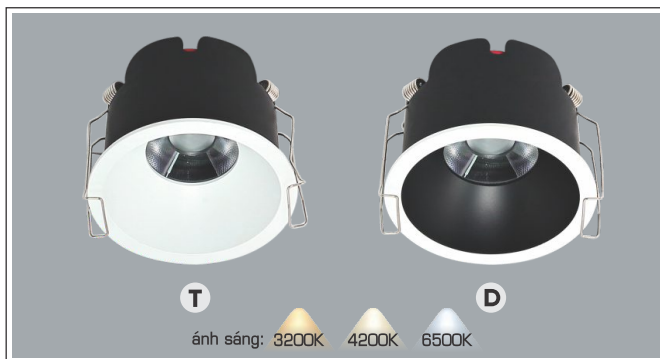

T

D

ánh sáng: 3200K 4200K 6500K

AFC 680 7W 437.000

ĐÈN LED 7W 7.001 - 7.002 - 7.003

Điện áp: AC85 - 265V-50/60Hz
Bóng LED COB 135-145Lm/W - CRI: ≥90
Thân đèn: Hợp kim nhôm
Góc chiếu: 55°
Khoét lỗ: 70mm

T

D