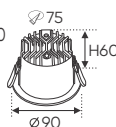

AFC 636 D 7W 328.000
AFC 636 D 12W 358.000

Điện áp: AC85 - 265V-50/60Hz
Bóng LED hiệu suất cao 140Lm/W - CRI: ≥90
Thân đèn: Hợp kim nhôm
Góc chiếu: 55°
Khoét lỗ: 75mm