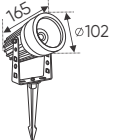

GHIM CỎ 3W 498.000

Điện áp: AC85 - 265V-50/60Hz
Bóng LED SMD 150Lm/W - CRI: ≥70
Thân đèn: Hợp kim nhôm
Góc chiếu: 30°
Cấp bảo vệ: IP65