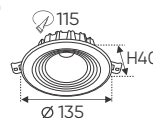

ánh sáng: 3200K 4200K 6500K

AFC 548 12W 430.000

3 chế độ sáng

ĐÈN LED 12W 12.001 - 12.002 - 12.003

Điện áp: AC85 - 265V-50/60Hz
Bóng LED COB 135-145Lm/W - CRI: ≥90
Thân đèn: Hợp kim nhôm
Góc chiếu: 45°
Khoét lỗ: 115mm

T

D

ánh sáng: 3200K 4200K 6500K

AFC 680 7W 437.000

ĐÈN LED 7W 7.001 - 7.002 - 7.003

Điện áp: AC85 - 265V-50/60Hz
Bóng LED COB 135-145Lm/W - CRI: ≥90
Thân đèn: Hợp kim nhôm
Góc chiếu: 55°
Khoét lỗ: 70mm