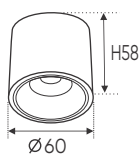

AFC 684 D 3W 378.000

ĐÈN LED 3W 3.001 - 3.002 - 3.003

Điện áp: AC85 - 265V-50/60Hz
Bóng LED COB 135-145Lm/W - CRI: ≥90
Thân đèn: Hợp kim nhôm
Góc chiếu: 36°