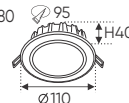

AFC 417 9W 419.000
3 chế độ sáng 475.000

ĐÈN LED 9W 9.001 - 9.002 - 9.003

Điện áp: AC85 - 265V-50/60Hz
Bóng LED chất lượng cao 130Lm/W - CRI: ≥80
Thân đèn: Hợp kim nhôm
Góc chiếu: 120°
Khoét lỗ: 95mm