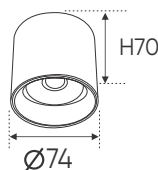

AFC 659 20W 788.000

3 chế độ sáng

Điện áp: AC85 - 265V-50/60Hz
Bóng LED chất lượng cao - CRI: ≥80
Thân đèn: Hợp kim nhôm
Góc chiếu: 55°