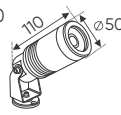

PHA CỘT 018 7W 823.000

Điện áp: AC85 - 265V-50/60Hz
Bóng LED COB 135-145Lm/W - CRI: ≥90
Thân đèn: Hợp kim nhôm
Góc chiếu: 24°
Cấp bảo vệ: IP65