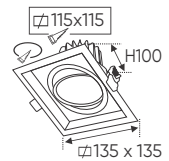

AFC 778/1 9W 382.000

ĐÈN LED 9W 9.001 - 9.002 - 9.003

Điện áp: AC85 - 265V-50/60Hz
Bóng LED COB 135-145Lm/W - CRI: ≥90
Thân đèn: Hợp kim nhôm
Góc chiếu: 30°
Khoét lỗ: 80 x 80mm