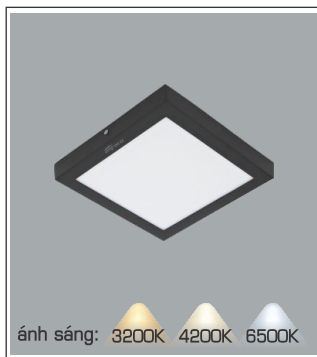

AFC 556 D 6W **416.000**
3 chế độ sáng ☺ **558.000**

ĐÈN LED 6W 6.001 - 6.002 - 6.003

Điện áp: AC85 - 265V-50/60Hz
Bóng LED chất lượng cao 130Lm/W - CRI: ≥80
Thân đèn: Hợp kim nhôm
Góc chiếu: 120°