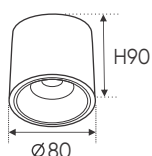

AFC 632 10W 695.000

ĐÈN LED 10W 10.001 - 10.002 - 10.003

Điện áp: AC85 - 265V-50/60Hz
Bóng LED COB 135-145Lm/W - CRI: ≥90
Thân đèn: Hợp kim nhôm
Góc chiếu: 60°
Ứng dụng: Lắp ban công, lối đi
Cấp bảo vệ: IP65