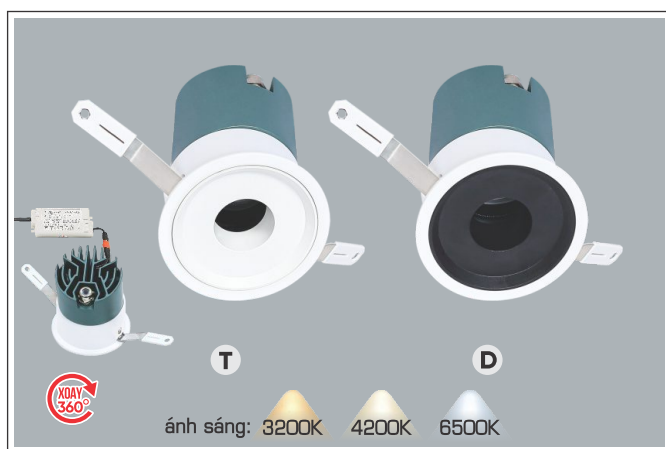

Điện áp: AC85 - 265V-50/60Hz
Bóng LED COB 135-145Lm/W - CRI: ≥90
Thân đèn: Hợp kim nhôm
Góc chiếu: 30°
Khoét lỗ: 100mm

3200K

4200K

6500K

**THIẾT KẾ SANG TRỌNG - ĐA DẠNG MẪU MÃ
PHÙ HỢP VỚI MỌI KIẾN TRÚC**

AFC 735 7W 418.000