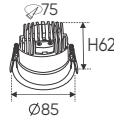

AFC 736 D 9W 442.000
3 chế độ sáng **559.000**

ĐÈN LED 9W 9.001 - 9.002 - 9.003

Điện áp: AC85 - 265V-50/60Hz
Bóng LED COB 135-145Lm/W - CRI: ≥90
Thân đèn: Hợp kim nhôm
Góc chiếu: 55°
Khoét lỗ: 75mm