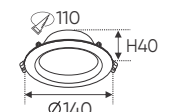

AFC 676 9W   **360.000**
3 chế độ sáng   **432.000**

ĐÈN LED 9W 9.001 - 9.002 - 9.003

Điện áp: AC85 - 265V-50/60Hz
Bóng LED chất lượng cao 130Lm/W - CRI: ≥80
Thân đèn: Hợp kim nhôm
Góc chiếu: 120°
Khoét lỗ: 110mm