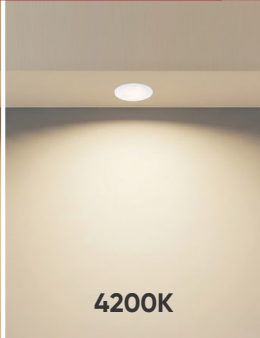

3200K

4200K

6500K

**THIẾT KẾ SANG TRỌNG - ĐA DẠNG MẪU MÃ
PHÙ HỢP VỚI MỌI KIẾN TRÚC**

AFC 423

ĐÈN LED 7W 7.001 - 7.002 - 7.003
ĐÈN LED 12W 12.001 - 12.002 - 12.003

Điện áp: AC85 - 265V-50/60Hz
Bóng LED chất lượng cao 130Lm/W - CRI: ≥80
Thân đèn: Hợp kim nhôm
Góc chiếu: 120°

- 1 chế độ sáng

7W (∅90) (∅110 x H45) **355.000**
12W (∅120) (∅140 x H50) **469.000**

- 3 chế độ sáng

7W (∅90) (∅110 x H45) ○●○ **398.000**
12W (∅120) (∅140 x H50) ○●○ **535.000**

AFC 418

ĐÈN LED 12W 12.001 - 12.002 - 12.003

Điện áp: AC85 - 265V-50/60Hz
Bóng LED chất lượng cao 130Lm/W - CRI: ≥80
Thân đèn: Hợp kim nhôm
Góc chiếu: 120°

- 1 chế độ sáng

12W (∅120) (∅140 x H50) **469.000**

- 3 chế độ sáng

12W (∅120) (∅140 x H50) ○●○ **535.000**

AFC 427

ĐÈN LED 7W 7.001 - 7.002 - 7.003
ĐÈN LED 9W 9.001 - 9.002 - 9.003

Điện áp: AC85 - 265V-50/60Hz
Bóng LED chất lượng cao 130Lm/W - CRI: ≥80
Thân đèn: Hợp kim nhôm
Góc chiếu: 120°

- 1 chế độ sáng

7W (∅90) (∅110 x H45) **355.000**
9W (∅100) (∅120 x H50) **398.000**

- 3 chế độ sáng

7W (∅90) (∅110 x H45) ○●○ **398.000**
9W (∅100) (∅120 x H50) ○●○ **460.000**

AFC 430

ĐÈN LED 7W 7.001 - 7.002 - 7.003

Điện áp: AC85 - 265V-50/60Hz
Bóng LED chất lượng cao 130Lm/W - CRI: ≥80
Thân đèn: Hợp kim nhôm
Góc chiếu: 120°

- 1 chế độ sáng

7W (∅90) (∅110 x H45) **355.000**

- 3 chế độ sáng

7W (∅90) (∅110 x H45) ○●○ **398.000**

AFC 402 B 8W

3 chế độ sáng

ĐÈN LED 8W 8.001 - 8.002 - 8.003

Điện áp: AC85 - 265V-50/60Hz
Bóng LED chất lượng cao 130Lm/W - CRI: ≥80
Thân đèn: Hợp kim nhôm
Góc chiếu: 120°
Khoét lỗ: 90mm

303.000
398.000

AFC 404 D 8W

3 chế độ sáng

ĐÈN LED 8W 8.001 - 8.002 - 8.003

Điện áp: AC85 - 265V-50/60Hz
Bóng LED chất lượng cao 130Lm/W - CRI: ≥80
Thân đèn: Hợp kim nhôm
Góc chiếu: 120°
Khoét lỗ: 90mm

303.000
398.000