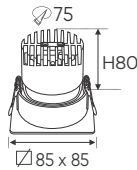

AFC 750/2 10W **1.307.000**
3 chế độ sáng **1.523.000**

ĐÈN LED 10W 10.001 - 10.002 - 10.003

Điện áp: AC85 - 265V-50/60Hz
Bóng LED COB 135-145Lm/W - CRI: ≥90
Thân đèn: Hợp kim nhôm
Góc chiếu: 36°
Khoét lỗ: 75 x 160mm