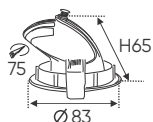

ĐÈN LED 3W 3.001 - 3.002 - 3.003

Điện áp: AC85 - 265V-50/60Hz
Bóng LED COB 135-145Lm/W - CRI: ≥90
Thân đèn: Hợp kim nhôm
Góc chiếu: 24°
Khoét lỗ: 75mm

AFC 723 5W 474.000