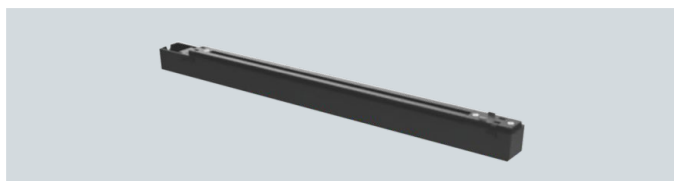

BỘ NGUỒN NỔI # 26

DC 48V - 100W **671.000**

DC 48V - 200W **891.000**