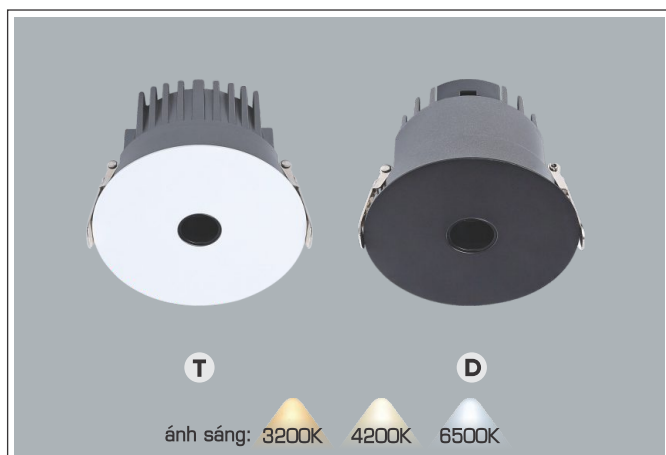

AFC 726 7W 437.000

ĐÈN LED 7W 7.001 - 7.002 - 7.003

Điện áp: AC85 - 265V-50/60Hz
Bóng LED COB 135-145Lm/W - CRI: ≥90
Thân đèn: Hợp kim nhôm
Góc chiếu: 36°
Khoét lỗ: 65mm