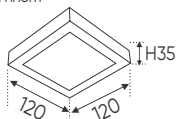

AFC 556 D 6W **416.000**
3 chế độ sáng ☺ **558.000**

ĐÈN LED 6W 6.001 - 6.002 - 6.003

Điện áp: AC85 - 265V-50/60Hz
Bóng LED chất lượng cao 130Lm/W - CRI: ≥80
Thân đèn: Hợp kim nhôm
Góc chiếu: 120°