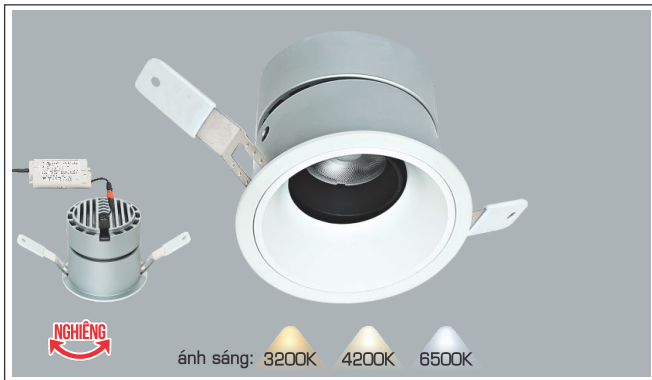

AFC 760 T 9W 573.000

ĐÈN LED 9W 9.001 - 9.002 - 9.003

Điện áp: AC85 - 265V-50/60Hz
Bóng LED COB 135-145Lm/W - CRI: ≥90
Thân đèn: Hợp kim nhôm
Góc chiếu: 50°
Khoét lỗ: 75mm