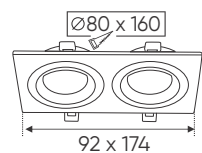

ánh sáng: ● 3200K ● 4200K ● 6500K

BÓNG CHÉN MR16 3W
178.000

Điện áp: AC85 - 265V-50/60Hz
Bóng LED COB 135-145Lm/W - CRI: ≥90
Thân đèn: Hợp kim nhôm
Góc chiếu: 30°

ánh sáng: ● 3200K ● 4200K ● 6500K

BÓNG CHÉN MR16 5W
215.000

Điện áp: AC85 - 265V-50/60Hz
Bóng LED COB 135-145Lm/W - CRI: ≥90
Thân đèn: Hợp kim nhôm
Góc chiếu: 30°

ánh sáng: ● 3200K ● 4200K ● 6500K

BỘ MR16 7W 433.000
3 chế độ sáng ●●● 519.000

Điện áp: AC85 - 265V-50/60Hz
Bóng LED COB 135-145Lm/W - CRI: ≥90
Thân đèn: Hợp kim nhôm
Góc chiếu: 30°

ánh sáng: ● 3200K ● 4200K ● 6500K

BỘ MR16 10W 456.000
3 chế độ sáng ●●● 573.000

Điện áp: AC85 - 265V-50/60Hz
Bóng LED COB 135-145Lm/W - CRI: ≥90
Thân đèn: Hợp kim nhôm
Góc chiếu: 30°

AFC 388 T/1 - MR16 (Không Bóng)
270.000

Thân đèn: Hợp kim nhôm
Khoét lỗ: 80mm

AFC 388 T/2 - MR16 (Không Bóng)
540.000

Thân đèn: Hợp kim nhôm
Khoét lỗ: 80 x 160mm

AFC 388 D/1 - MR16 (Không Bóng)
270.000

Thân đèn: Hợp kim nhôm
Khoét lỗ: 80mm

AFC 388 D/2 - MR16 (Không Bóng)
540.000

Thân đèn: Hợp kim nhôm
Khoét lỗ: 80 x 160mm