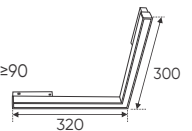

RNC GÓC 90° 20W - DC 48V 898.000

W22 x H44

Điện áp: DC 48V
Bóng LED chất lượng cao 115Lm/W - CRI: ≥90
Thân đèn: Hợp kim nhôm
Góc chiếu: 120°