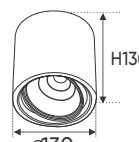

3200K

4200K

6500K

THIẾT KẾ SANG TRỌNG - ĐA DẠNG MẪU MẪ
PHÙ HỢP VỚI MỌI KIẾN TRÚC

ánh sáng: 3200K 4200K 6500K

AFC 646 T 9W 415.000
3 chế độ sáng 445.000

ĐÈN LED 9W 9.001 - 9.002 - 9.003

Điện áp: AC85 - 265V~50/60Hz
Bóng LED chất lượng cao 130Lm/W - CRI: ≥80
Thân đèn: Sắt sơn tĩnh điện
Góc chiếu: 120°

ánh sáng: 3200K 4200K 6500K

AFC 646 D 9W 415.000
3 chế độ sáng 445.000

ĐÈN LED 9W 9.001 - 9.002 - 9.003

Điện áp: AC85 - 265V~50/60Hz
Bóng LED chất lượng cao 130Lm/W - CRI: ≥80
Thân đèn: Sắt sơn tĩnh điện
Góc chiếu: 120°

ánh sáng: 3200K 4200K 6500K

AFC 646 T 12W 461.000

ĐÈN LED 12W 12.001 - 12.002 - 12.003

Điện áp: AC85 - 265V~50/60Hz
Bóng LED chất lượng cao 130Lm/W - CRI: ≥80
Thân đèn: Sắt sơn tĩnh điện
Góc chiếu: 120°

ánh sáng: 3200K 4200K 6500K

AFC 646 D 12W 461.000

ĐÈN LED 12W 12.001 - 12.002 - 12.003

Điện áp: AC85 - 265V~50/60Hz
Bóng LED chất lượng cao 130Lm/W - CRI: ≥80
Thân đèn: Sắt sơn tĩnh điện
Góc chiếu: 120°

ánh sáng: 3200K 4200K 6500K

AFC 647 T 7W 445.000

ĐÈN LED 7W 7.001 - 7.002 - 7.003

Điện áp: AC85 - 265V~50/60Hz
Bóng LED COB 135-145Lm/W - CRI: ≥90
Thân đèn: Sắt sơn tĩnh điện
Tản nhiệt: Nhôm cao cấp
Góc chiếu: 24°

ánh sáng: 3200K 4200K 6500K

AFC 647 D 7W 445.000

ĐÈN LED 7W 7.001 - 7.002 - 7.003

Điện áp: AC85 - 265V~50/60Hz
Bóng LED COB 135-145Lm/W - CRI: ≥90
Thân đèn: Sắt sơn tĩnh điện
Tản nhiệt: Nhôm cao cấp
Góc chiếu: 24°

ánh sáng: 3200K 4200K 6500K

AFC 647 T 12W 482.000

ĐÈN LED 12W 12.001 - 12.002 - 12.003

Điện áp: AC85 - 265V~50/60Hz
Bóng LED COB 135-145Lm/W - CRI: ≥90
Thân đèn: Sắt sơn tĩnh điện
Tản nhiệt: Nhôm cao cấp
Góc chiếu: 24°

ánh sáng: 3200K 4200K 6500K

AFC 647 D 12W 482.000

ĐÈN LED 12W 12.001 - 12.002 - 12.003

Điện áp: AC85 - 265V~50/60Hz
Bóng LED COB 135-145Lm/W - CRI: ≥90
Thân đèn: Sắt sơn tĩnh điện
Tản nhiệt: Nhôm cao cấp
Góc chiếu: 24°