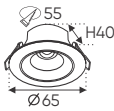

ĐÈN LED 3W 3.001 - 3.002 - 3.003

Điện áp: AC85 - 265V-50/60Hz
Bóng LED COB 135-145Lm/W - CRI: ≥90
Thân đèn: Hợp kim nhôm
Góc chiếu: 24°
Khoét lỗ: 55mm

AFC 618 T 5W 390.000