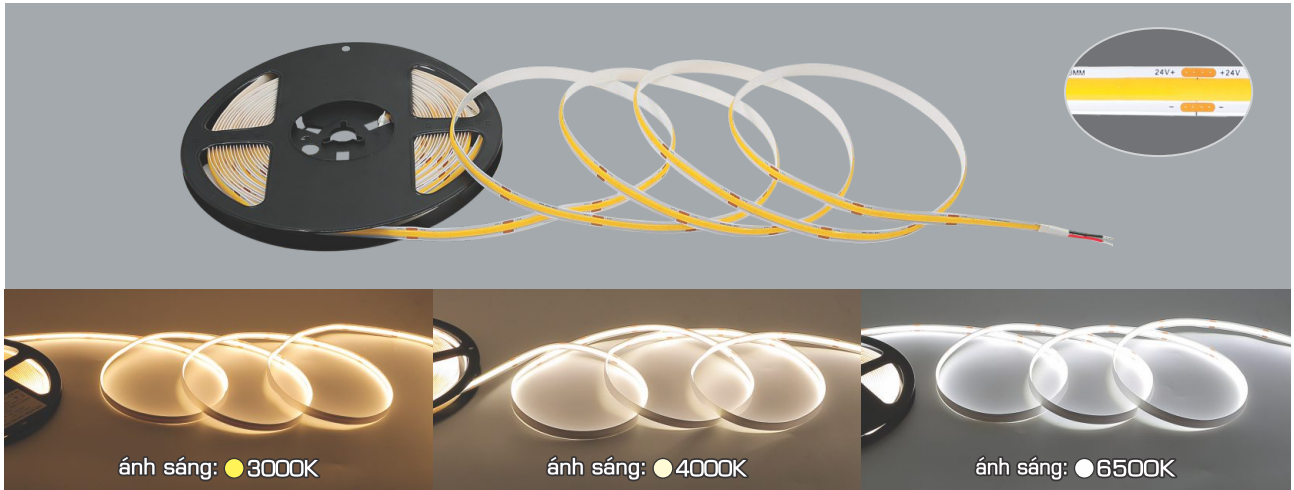

Điện áp: DC 48V
Bóng LED COB 135Lm/W - CRI: ≥90
Thân đèn: Hợp kim nhôm
Góc chiếu: 24°
Thi công: Lắp ray nổi siêu mỏng # 26

BỘ NGUỒN NỔI # 26

DC 48V - 100W **671.000**

DC 48V - 200W **891.000**

RAY LẮP NỔI SIÊU MỎNG # 26

1m **338.000**

2m **676.000**

**THIẾT KẾ SANG TRỌNG - ĐA DẠNG MẪU MÃ
PHÙ HỢP VỚI MỌI KIẾN TRÚC**

ánh sáng: ● 3000K

ánh sáng: ● 4000K

ánh sáng: ● 6500K

DÂY LED DÁN COB 480 D DC 24V-10W/m

Cuộn 10m 1.181.000

Ưu Điểm: Ánh sáng đồng đều, không bị đốm, độ bền cao

Điện áp: DC 24V
Công suất: 10W/1m (480 Chips/m)
Chiều rộng vỉ mạch: 8mm
Đoạn cắt 50mm

ánh sáng: ● 3000K

ánh sáng: ● 4000K

ánh sáng: ● 6500K

DÂY LED DÁN SMD DC 24V-9W/m

Cuộn 10m 1.099.000

Điện áp: DC 24V
Bóng LED SMD 110Lm/W - CRI: ≥90
Công suất: 9W/1m (120 bóng)
Chiều rộng vỉ mạch: 8mm
Đoạn cắt 50mm

40W

65W

100W

200W

Ưu Điểm: Kích thước nhỏ gọn, tiện lợi và có thể được lắp đặt vào hộp âm tường & tủ điện.