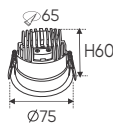

AFC 736 T 7W 395.000
3 chế độ sáng **479.000**

ĐÈN LED 7W 7.001 - 7.002 - 7.003

Điện áp: AC85 - 265V-50/60Hz
Bóng LED COB 135-145Lm/W - CRI: ≥90
Thân đèn: Hợp kim nhôm
Góc chiếu: 55°
Khoét lỗ: 65mm