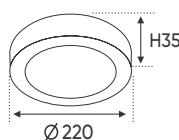

AFC 561 18W 759.000

ĐÈN LED 18W 18.001 - 18.002 - 18.003

Điện áp: AC85 - 265V-50/60Hz

Bóng LED SMD 130Lm/W - CRI: ≥ 80

Thân đèn: Hợp kim nhôm

Góc chiếu: 120°