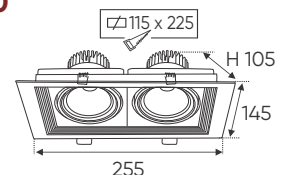

THIẾT KẾ SANG TRỌNG - ĐA DẠNG MẪU MÃ PHÙ HỢP VỚI MỌI KIẾN TRÚC

AFC 754/1 9W 354.000
3 chế độ sáng 412.000

ĐÈN LED 9W 9.001 - 9.002 - 9.003

Điện áp: AC85 - 265V-50/60Hz
Bóng LED chất lượng cao 130Lm/W - CRI: ≥80
Thân đèn: Hợp kim nhôm
Góc chiếu: 120°
Khoét lỗ: 90mm

AFC 754/2 9W 714.000
3 chế độ sáng 869.000

ĐÈN LED 9W 9.001 - 9.002 - 9.003

Điện áp: AC85 - 265V-50/60Hz
Bóng LED chất lượng cao 130Lm/W - CRI: ≥80
Thân đèn: Hợp kim nhôm
Góc chiếu: 120°
Khoét lỗ: 90 x 190mm

AFC 754 D/1 9W 354.000
3 chế độ sáng 412.000

ĐÈN LED 9W 9.001 - 9.002 - 9.003

Điện áp: AC85 - 265V-50/60Hz
Bóng LED chất lượng cao 130Lm/W - CRI: ≥80
Thân đèn: Hợp kim nhôm
Góc chiếu: 120°
Khoét lỗ: 90mm

AFC 754 D/2 9W 714.000
3 chế độ sáng 869.000

ĐÈN LED 9W 9.001 - 9.002 - 9.003

Điện áp: AC85 - 265V-50/60Hz
Bóng LED chất lượng cao 130Lm/W - CRI: ≥80
Thân đèn: Hợp kim nhôm
Góc chiếu: 120°
Khoét lỗ: 90 x 190mm

AFC 758/1 12W 684.000
3 chế độ sáng 796.000

ĐÈN LED 12W 12.001 - 12.002 - 12.003

Điện áp: AC85 - 265V-50/60Hz
Bóng LED COB 135-145Lm/W - CRI: ≥90
Thân đèn: Hợp kim nhôm
Góc chiếu: 24°
Khoét lỗ: 115 x 115mm

AFC 758/2 12W 1.167.000
3 chế độ sáng 1.392.000

ĐÈN LED 12W 12.001 - 12.002 - 12.003

Điện áp: AC85 - 265V-50/60Hz
Bóng LED COB 135-145Lm/W - CRI: ≥90
Thân đèn: Hợp kim nhôm
Góc chiếu: 24°
Khoét lỗ: 115 x 225mm