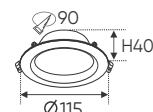

AFC 676 7W   **309.000**
3 chế độ sáng   **358.000**

ĐÈN LED 7W 7.001 - 7.002 - 7.003

Điện áp: AC85 - 265V-50/60Hz
Bóng LED chất lượng cao 130Lm/W - CRI: ≥80
Thân đèn: Hợp kim nhôm
Góc chiếu: 120°
Khoét lỗ: 90mm