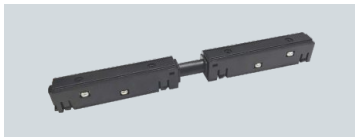

Điện áp: DC 48V
Bóng LED COB 135Lm/W - CRI: ≥90
Thân đèn: Hợp kim nhôm
Góc chiếu: 24°

**ĐẦU NỐI THẲNG - DC 48V
153.000**

**ĐẦU NỐI GÓC - DC 48V
212.000**

**NỐI GÓC L (Âm)
243.000**

**NỐI GÓC L (Nổi)
226.000**