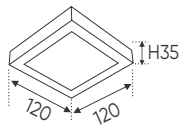

AFC 556 12W **613.000**
3 chế độ sáng ☺ **779.000**

ĐÈN LED 12W 12.001 - 12.002 - 12.003

Điện áp: AC85 - 265V-50/60Hz
Bóng LED chất lượng cao 130Lm/W - CRI: ≥80
Thân đèn: Hợp kim nhôm
Góc chiếu: 120°
Thi công: Lắp nổi