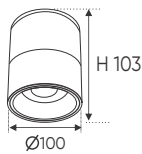

AFC 645 D 15W 1.062.000

ĐÈN LED 15W 15.001 - 15.002 - 15.003

Điện áp: AC85 - 265V~50/60Hz
Bóng LED COB 135-145Lm/W - CRI: ≥90
Thân đèn: Hợp kim nhôm
Góc chiếu: 36°