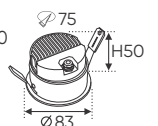

AFC 660 D 9W 452.000

ĐÈN LED 9W 9.001 - 9.002 - 9.003

Điện áp: AC85 - 265V-50/60Hz
Bóng LED COB 135-145Lm/W - CRI: ≥90
Thân đèn: Hợp kim nhôm
Góc chiếu: 50°
Khoét lỗ: 75mm