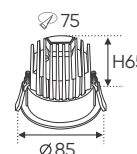

**AFC 545 9W 507.000
624.000**