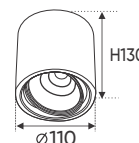

ánh sáng: 3200K 4200K 6500K

AFC 647 T 12W 482.000

ĐÈN LED 12W 12.001 - 12.002 - 12.003

Điện áp: AC85 - 265V~50/60Hz
Bóng LED COB 135-145Lm/W - CRI: ≥90
Thân đèn: Sắt sơn tĩnh điện
Tản nhiệt: Nhôm cao cấp
Góc chiếu: 24°