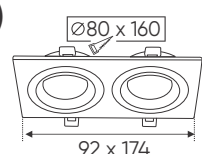

AFC 388 D/2 - MR16 (Không Bóng)
540.000

Thân đèn: Hợp kim nhôm
Khoét lỗ: 80 x 160mm