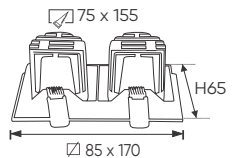

AFC 764/1 12W **845.000**
3 chế độ sáng **967.000**

ĐÈN LED 12W 12.001 - 12.002 - 12.003

Điện áp: AC85 - 265V-50/60Hz
Bóng LED COB 135-145Lm/W - CRI: ≥90
Thân đèn: Hợp kim nhôm
Góc chiếu: 36°
Khoét lỗ: 95mm