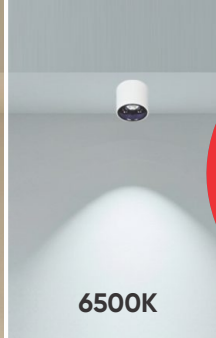

6500K

THIẾT KẾ SANG TRỌNG - ĐA DẠNG MẪU MÃ
PHÙ HỢP VỚI MỌI KIẾN TRÚC