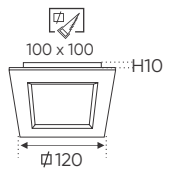

ánh sáng: 3200K 4200K 6500K

AFC 669 6W

263.000

3 chế độ sáng

354.000

ĐÈN LED 6W 6.001 - 6.002 - 6.003

Điện áp: AC85 - 265V-50/60Hz
Bóng LED SMD 130Lm/W - CRI: ≥80
Thân đèn: Hợp kim nhôm
Góc chiếu: 120°
Khoét lỗ: 100 x 100mm