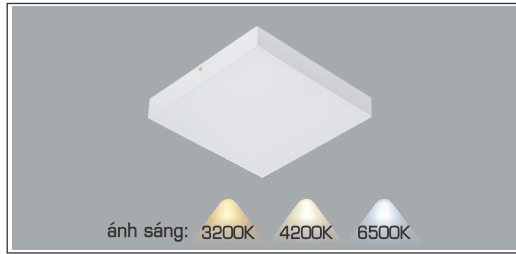

PANEL LED ỐP TRẦN NỔI CAO CẤP

- THÂN ĐÈN: HỢP KIM NHÔM TẢN NHIỆT TỐT
- NGUỒN DRIVER RỜI - CÁCH LY AN TOÀN - ĐỘ BỀN CAO
- ĐIỆN ÁP: AC85 - 265V-50/60Hz
- BÓNG LED CHẤT LƯỢNG CAO - 125Lm/W
- CHỈ SỐ HOÀN MÀU CRI ≥80
- ÁNH SÁNG: 3200K - 4200K - 6500K
- TUỔI THỌ: 30.000H
- BẢO HÀNH: 3 NĂM

AFC 580 T 15W 584.000

ĐÈN LED 15W 15.001 - 15.002 - 15.003

Điện áp: AC85 - 265V-50/60Hz
Bóng LED SMD 125Lm/W - CRI: ≥80
Thân đèn: Hợp kim nhôm
Góc chiếu: 120° - Thi công: Lắp nổi