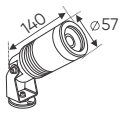

PHA CỘT 018 10W 1.055.000

Điện áp: AC85 - 265V-50/60Hz
Bóng LED COB 135-145Lm/W - CRI: ≥90
Thân đèn: Hợp kim nhôm
Góc chiếu: 24°
Cấp bảo vệ: IP65