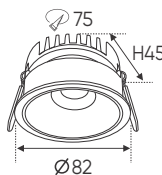

AFC 665 10W 668.000
799.000

ĐÈN LED 10W 10.001 - 10.002 - 10.003

3 chế độ sáng ☺
Điện áp: AC85 - 265V-50/60Hz
Bóng LED COB 135-145Lm/W - CRI: ≥90
Thân đèn: Hợp kim nhôm
Góc chiếu: 36°
Khoét lỗ: 95mm