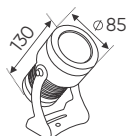

PHA CỘT 009 10W 1.227.000

Điện áp: AC85 - 265V-50/60Hz
Bóng LED COB 135-145Lm/W - CRI: ≥90
Thân đèn: Hợp kim nhôm
Góc chiếu: 24°
Cấp bảo vệ: IP65