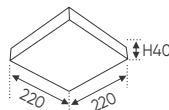

AFC 580 D 32W 1.040.000

ĐÈN LED 32W 32.001 - 32.002 - 32.003

Điện áp: AC85 - 265V-50/60Hz
Bóng LED SMD 125Lm/W - CRI: ≥80
Thân đèn: Hợp kim nhôm
Góc chiếu: 120° - Thi công: Lắp nổi