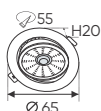

ĐÈN LED 3W 3.001 - 3.002 - 3.003

Điện áp: AC85 - 265V-50/60Hz
Bóng LED COB 135-145Lm/W - CRI: ≥90
Thân đèn: Hợp kim nhôm
Góc chiếu: 30°
Khoét lỗ: 55mm

AFC 689 5W 406.000