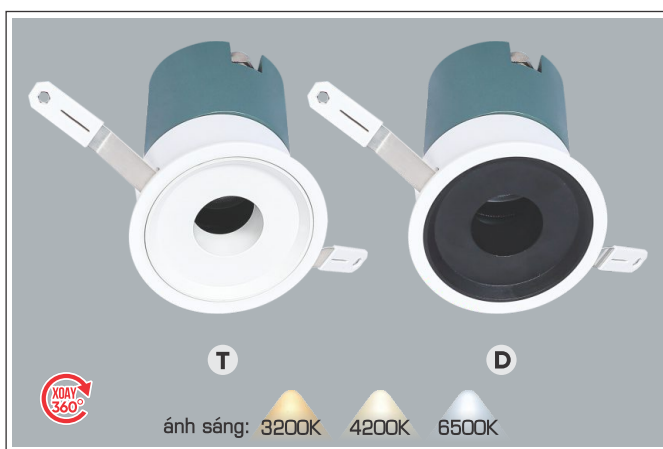

AFC 735 12W 467.000

ĐÈN LED 12W 12.001 - 12.002 - 12.003

Điện áp: AC85 - 265V-50/60Hz
Bóng LED COB 135-145Lm/W - CRI: ≥90
Thân đèn: Hợp kim nhôm
Góc chiếu: 36°
Khoét lỗ: 75mm