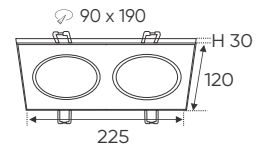

ĐÈN LED 9W 9.001 - 9.002 - 9.003

Điện áp: AC85 - 265V-50/60Hz
Bóng LED chất lượng cao 130Lm/W - CRI: ≥80
Thân đèn: Hợp kim nhôm
Góc chiếu: 120°
Khoét lỗ: 90 x 190mm

AFC 758/1 12W 684.000
3 chế độ sáng 796.000