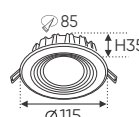

Điện áp: AC85 - 265V-50/60Hz
Bóng LED chất lượng cao 130Lm/W - CRI: ≥80
Thân đèn: Hợp kim nhôm
Góc chiếu: 120°
Khoét lỗ: 85mm

AFC 441 V 12W 437.000
3 chế độ sáng 502.000

ĐÈN LED 12W 12.001 - 12.002 - 12.003