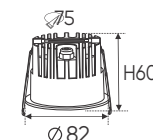

AFC 631 10W 642.000

ĐÈN LED 10W 10.001 - 10.002 - 10.003

Điện áp: AC85 - 265V-50/60Hz
Bóng LED COB 135-145Lm/W - CRI: ≥90
Thân đèn: Hợp kim nhôm
Góc chiếu: 60°
Ứng dụng: Lắp ban công, lối đi
Cấp bảo vệ: IP65