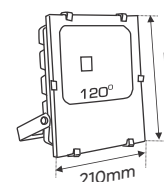

ĐÈN PHA LED 005 CAO CẤP

- ĐIỆN ÁP: 90V - 265V-50/60Hz
- BÓNG LED INTEGRATED LED
- LUMEN BÓNG - 130Lm/W - CRI ≥70
- KÍNH ĐÈN: KÍNH CƯỜNG LỰC
- GÓC CHIẾU: 120°
- CẤP BẢO VỆ: IP66
- ỨNG DỤNG: SÂN NHÀ, LỐI ĐI, BẢNG HIỆU, CÔNG TRƯỜNG, CÔNG VIÊN...

**THIẾT KẾ SANG TRỌNG - ĐA DẠNG MẪU MÃ
PHÙ HỢP VỚI MỌI KIẾN TRÚC**

PHA 005 100W ○●
2.675.000

Kích thước: 255 x 285 x H81mm

ĐÈN LED 100W 100.001 - 100.002

- Điện áp: AC85 - 265V-50/60Hz
- Bóng LED Integrated LED - CRI: ≥70
- Thân đèn: Hợp kim nhôm
- Kính đèn: Kính cường lực
- Góc chiếu: 120°
- Cấp bảo vệ: IP66

PHA 005 10W ○● **518.000**

Kích thước: 110 x 130 x H40mm

ĐÈN LED 10W 10.001 - 10.002

- Điện áp: AC85 - 265V-50/60Hz
- Bóng LED Integrated LED - CRI: ≥70
- Thân đèn: Hợp kim nhôm
- Kính đèn: Kính cường lực
- Góc chiếu: 120°
- Cấp bảo vệ: IP66

PHA 005 20W ○● **861.000**

Kích thước: 155 x 180 x H50mm

ĐÈN LED 20W 20.001 - 20.002

- Điện áp: AC85 - 265V-50/60Hz
- Bóng LED Integrated LED - CRI: ≥70
- Thân đèn: Hợp kim nhôm
- Kính đèn: Kính cường lực
- Góc chiếu: 120°
- Cấp bảo vệ: IP66

PHA 005 30W ○● **1.140.000**

Kích thước: 170 x 197 x H55mm

ĐÈN LED 30W 30.001 - 30.002

- Điện áp: AC85 - 265V-50/60Hz
- Bóng LED Integrated LED - CRI: ≥70
- Thân đèn: Hợp kim nhôm
- Kính đèn: Kính cường lực
- Góc chiếu: 120°
- Cấp bảo vệ: IP66

PHA 005 50W ○● **1.510.000**

Kích thước: 210 x 240 x H60mm

ĐÈN LED 50W 50.001 - 50.002

- Điện áp: AC85 - 265V-50/60Hz
- Bóng LED Integrated LED - CRI: ≥70
- Thân đèn: Hợp kim nhôm
- Kính đèn: Kính cường lực
- Góc chiếu: 120°
- Cấp bảo vệ: IP66