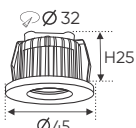

ĐÈN LED 3W 3.001 - 3.002 - 3.003

Điện áp: AC85 - 265V-50/60Hz
Bóng LED COB 130Lm/W - CRI: ≥90
Thân đèn: Hợp kim nhôm
Góc chiếu: 24°

AFC 627 3W 254.000