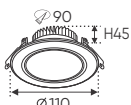

AFC 424 7W   **355.000**
3 chế độ sáng ☺   **398.000**

ĐÈN LED 7W 7.001 - 7.002 - 7.003

Điện áp: AC85 - 265V-50/60Hz
Bóng LED chất lượng cao 130Lm/W - CRI: ≥80
Thân đèn: Hợp kim nhôm
Góc chiếu: 120°
Khoét lỗ: 90mm