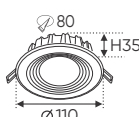

AFC 441 V 7W 320.000
3 chế độ sáng 367.000

ĐÈN LED 7W 7.001 - 7.002 - 7.003

Điện áp: AC85 - 265V-50/60Hz
Bóng LED chất lượng cao 130Lm/W - CRI: ≥80
Thân đèn: Hợp kim nhôm
Góc chiếu: 120°
Khoét lỗ: 80mm