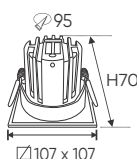

AFC 764/2 12W **1.654.000**
3 chế độ sáng **1.898.000**

ĐÈN LED 12W 12.001 - 12.002 - 12.003

Điện áp: AC85 - 265V-50/60Hz
Bóng LED COB 135-145Lm/W - CRI: ≥90
Thân đèn: Hợp kim nhôm
Góc chiếu: 36°
Khoét lỗ: 95 x 197mm