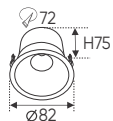

AFC 725 7W 535.000

ĐÈN LED 7W 7.001 - 7.002 - 7.003

Điện áp: AC85 - 265V-50/60Hz
Bóng LED COB 135-145Lm/W - CRI: ≥90
Thân đèn: Hợp kim nhôm
Góc chiếu: 36°
Khoét lỗ: 72mm

AFC 725 10W 556.000

ĐÈN LED 10W 10.001 - 10.002 - 10.003