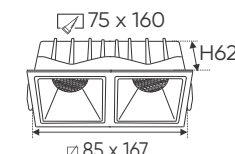

ĐÈN LED 9W 9.001 - 9.002 - 9.003

Điện áp: AC85 - 265V-50/60Hz
Bóng LED COB 135-145Lm/W - CRI: ≥ 90
Thân đèn: Hợp kim nhôm
Góc chiếu: 23°
Khoét lỗ: 75 x 160mm