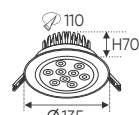

ĐÈN LED 9W 9.001 - 9.002 - 9.003

Điện áp: AC85 - 265V-50/60Hz
Bóng LED SMD 150Lm/W - CRI: ≥70
Thân đèn: Hợp kim nhôm
Góc chiếu: 30°
Khoét lỗ: 110mm

AFC 512 12W 695.000