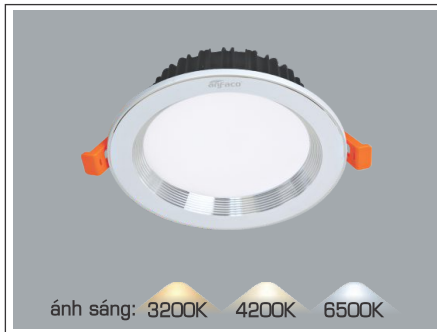

AFC 441 B 7W 320.000
3 chế độ sáng 367.000

ĐÈN LED 7W 7.001 - 7.002 - 7.003

Điện áp: AC85 - 265V-50/60Hz
Bóng LED chất lượng cao 130Lm/W - CRI: ≥80
Thân đèn: Hợp kim nhôm
Góc chiếu: 120°
Khoét lỗ: 80mm