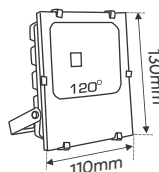

PHA 005 20W ○● **861.000**

Kích thước: 155 x 180 x H50mm

ĐÈN LED 20W 20.001 - 20.002

- Điện áp: AC85 - 265V-50/60Hz
- Bóng LED Integrated LED - CRI: ≥70
- Thân đèn: Hợp kim nhôm
- Kính đèn: Kính cường lực
- Góc chiếu: 120°
- Cấp bảo vệ: IP66