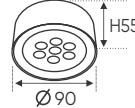

ánh sáng: 3200K 4200K 6500K

AFC 643 D 7W 649.000

ĐÈN LED 7W 7.001 - 7.002 - 7.003

Điện áp: AC85 - 265V-50/60Hz
Bóng LED SMD 150Lm/W - CRI: ≥70
Thân đèn: Hợp kim nhôm
Góc chiếu: 30°