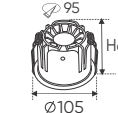

Điện áp: AC85 - 265V-50/60Hz
Bóng LED COB 135-145Lm/W - CRI: ≥90
Thân đèn: Hợp kim nhôm
Góc chiếu: 50°
Khoét lỗ: 95mm

AFC 785 5W 520.000
ĐÈN LED 5W 5.001 - 5.002 - 5.003