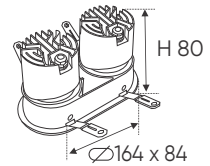

ánh sáng: 3200K 4200K 6500K