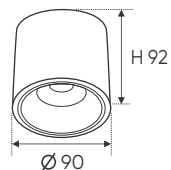

AFC 640 D 12W 830.000

ĐÈN LED 12W 12.001 - 12.002 - 12.003

Điện áp: AC85 - 265V~50/60Hz
Bóng LED COB 135-145Lm/W - CRI: ≥90
Thân đèn: Hợp kim nhôm
Góc chiếu: 55°