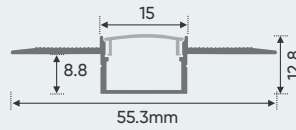

A15 - 2 T

W55.3 x H12.8mm

1.5m 269.000

Nhôm định hình + Chụp nhựa PC