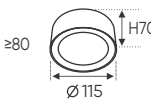

Điện áp: AC85 - 265V-50/60Hz
 Bóng LED chất lượng cao 130Lm/W - CRI: ≥80
 Thân đèn: Hợp kim nhôm
 Góc chiếu: 120°

ánh sáng: 3200K 4200K 6500K

AFC 644 T 12W 786.000

ĐÈN LED 12W 12.001 - 12.002 - 12.003

Điện áp: AC85 - 265V-50/60Hz
 Bóng LED chất lượng cao 130Lm/W - CRI: ≥80
 Thân đèn: Hợp kim nhôm
 Góc chiếu: 120°