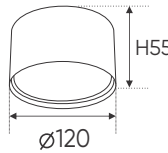

AFC 651 D 12W 488.000

ĐÈN LED 12W 12.001 - 12.002 - 12.003

Điện áp: AC85 - 265V~50/60Hz

Bóng LED chất lượng cao 130Lm/W - CRI: ≥80

Thân đèn: Hợp kim nhôm

Góc chiếu: 120°