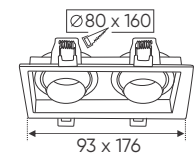

AFC 231 (3.5" - 4.0") E27 (Không Bóng)

3.5" (φ 110 x H130mm) **278.000**
4.0" (φ 140 x H145mm) **331.000**

Thân đèn: Sắt sơn tĩnh điện
Chóa đèn: Hợp kim nhôm
Đuôi đèn: Sứ E27