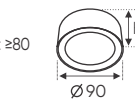

ánh sáng: 3200K 4200K 6500K

AFC 644 T 7W 590.000

ĐÈN LED 7W 7.001 - 7.002 - 7.003

Điện áp: AC85 - 265V-50/60Hz
Bóng LED chất lượng cao 130Lm/W - CRI: ≥80
Thân đèn: Hợp kim nhôm
Góc chiếu: 120°