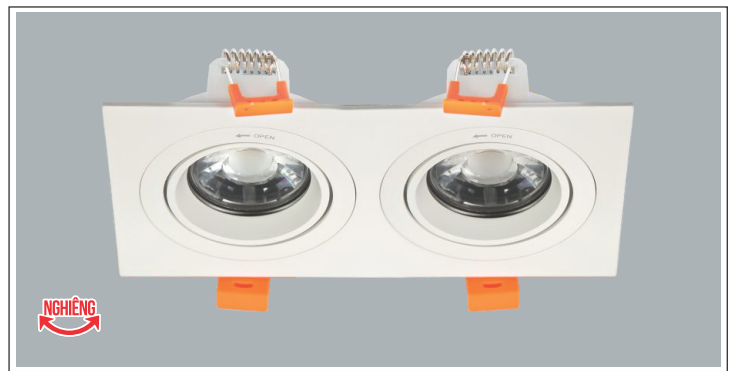

AFC 388 T/2 - MR16 (Không Bóng)
540.000

Thân đèn: Hợp kim nhôm
Khoét lỗ: 80 x 160mm