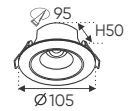

ĐÈN LED 12W 12.001 - 12.002 - 12.003

Điện áp: AC85 - 265V-50/60Hz
Bóng LED COB 135-145Lm/W - CRI: ≥90
Thân đèn: Hợp kim nhôm
Góc chiếu: 36°
Khoét lỗ: 95mm

AFC 618 D 3W 306.000