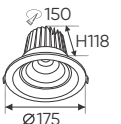

ĐÈN LED 20W 20.001 - 20.002 - 20.003

Điện áp: AC85 - 265V-50/60Hz
Bóng LED COB 135-145Lm/W - CRI: ≥90
Thân đèn: Hợp kim nhôm
Góc chiếu: 60°
Khoét lỗ: 150mm