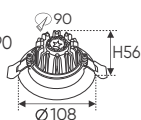

AFC 596 9W 476.000
3 chế độ sáng
594.000

ĐÈN LED 9W 9.001 - 9.002 - 9.003

Điện áp: AC85 - 265V-50/60Hz
Bóng LED COB 135-145Lm/W - CRI: ≥90
Thân đèn: Hợp kim nhôm
Góc chiếu: 30°
Khoét lỗ: 90mm