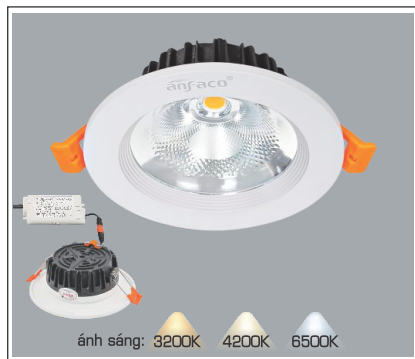

ánh sáng: 3200K 4200K 6500K

AFC 523 7W 345.000

ĐÈN LED 7W 7.001 - 7.002 - 7.003

Điện áp: AC85 - 265V-50/60Hz
Bóng LED COB 135-145Lm/W - CRI: ≥90
Thân đèn: Hợp kim nhôm
Góc chiếu: 45°
Khoét lỗ: 85mm