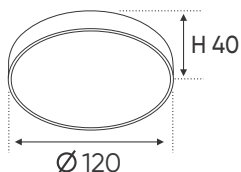

AFC 579 D 15W 584.000

AFC 579 D 22W 819.000

ĐÈN LED 15W 15.001 - 15.002 - 15.003

ĐÈN LED 22W 22.001 - 22.002 - 22.003

Điện áp: AC85 - 265V-50/60Hz
Bóng LED SMD 125lm/W - CRI: ≥80
Thân đèn: Hợp kim nhôm
Góc chiếu: 120°
Thi công: Lắp nổi

Điện áp: AC85 - 265V-50/60Hz
Bóng LED SMD 125lm/W - CRI: ≥80
Thân đèn: Hợp kim nhôm
Góc chiếu: 120°
Thi công: Lắp nổi