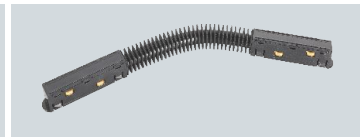

Điện áp: DC 48V
Bóng LED COB 135Lm/W - CRI: ≥90
Thân đèn: Hợp kim nhôm
Góc chiếu: 24°

**ĐẦU NỐI THẲNG - DC 48V
153.000**

**ĐẦU NỐI GÓC - DC 48V
212.000**

**NỐI GÓC L (Âm)
243.000**

**NỐI GÓC L (Nổi)
226.000**