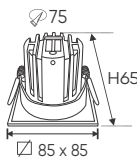

AFC 764/2 7W **1.188.000**
3 chế độ sáng **1.357.000**

ĐÈN LED 7W 7.001 - 7.002 - 7.003

Điện áp: AC85 - 265V-50/60Hz
Bóng LED COB 135-145Lm/W - CRI: ≥90
Thân đèn: Hợp kim nhôm
Góc chiếu: 24°
Khoét lỗ: 75 x 155mm