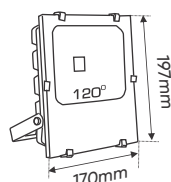

PHA 005 50W ○● **1.510.000**

Kích thước: 210 x 240 x H60mm

ĐÈN LED 50W 50.001 - 50.002

- Điện áp: AC85 - 265V-50/60Hz
- Bóng LED Integrated LED - CRI: ≥70
- Thân đèn: Hợp kim nhôm
- Kính đèn: Kính cường lực
- Góc chiếu: 120°
- Cấp bảo vệ: IP66