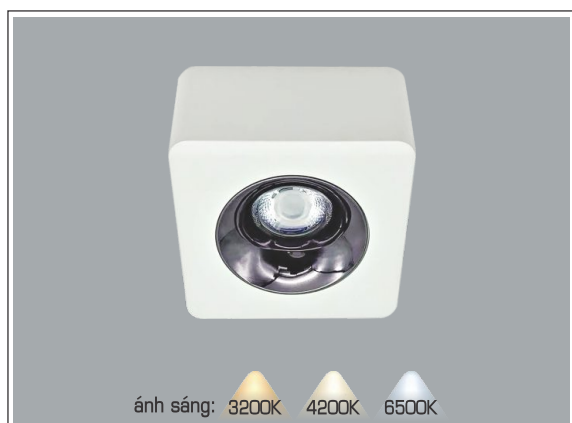

**THIẾT KẾ SANG TRỌNG - ĐA DẠNG MẪU MÃ
PHÙ HỢP VỚI MỌI KIẾN TRÚC**

AFC 769 T/1 12W 621.000

ĐÈN LED 12W 12.001 - 12.002 - 12.003

Điện áp: AC85 - 265V-50/60Hz
Bóng LED COB 135-145Lm/W - CRI: ≥ 90
Thân đèn: Hợp kim nhôm
Góc chiếu: 36°