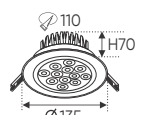

ĐÈN LED 12W 12.001 - 12.002 - 12.003

Điện áp: AC85 - 265V-50/60Hz
Bóng LED SMD 150Lm/W - CRI: ≥70
Thân đèn: Hợp kim nhôm
Góc chiếu: 30°
Khoét lỗ: 110mm