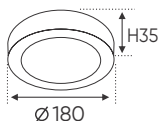

AFC 555 12W 613.000
3 chế độ sáng 🌞 **779.000**

ĐÈN LED 12W 12.001 - 12.002 - 12.003

Điện áp: AC85 - 265V-50/60Hz
Bóng LED chất lượng cao 130Lm/W - CRI: ≥80
Thân đèn: Hợp kim nhôm
Góc chiếu: 120°
Thi công: Lắp nổi