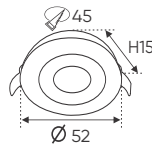

ĐÈN LED 1W 1.001 - 1.002 - 1.003

Điện áp: AC85 - 265V-50/60Hz
Bóng LED SMD 150Lm/W - CRI: ≥70
Thân đèn: Hợp kim nhôm
Góc chiếu: 30°
Khoét lỗ: 45mm

AFC 601 T 3W 275.000