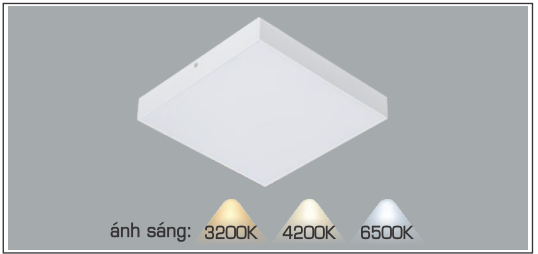

AFC 580 T 22W 819.000

ĐÈN LED 22W 22.001 - 22.002 - 22.003

Điện áp: AC85 - 265V-50/60Hz
Bóng LED SMD 125Lm/W - CRI: ≥80
Thân đèn: Hợp kim nhôm
Góc chiếu: 120° - Thi công: Lắp nổi