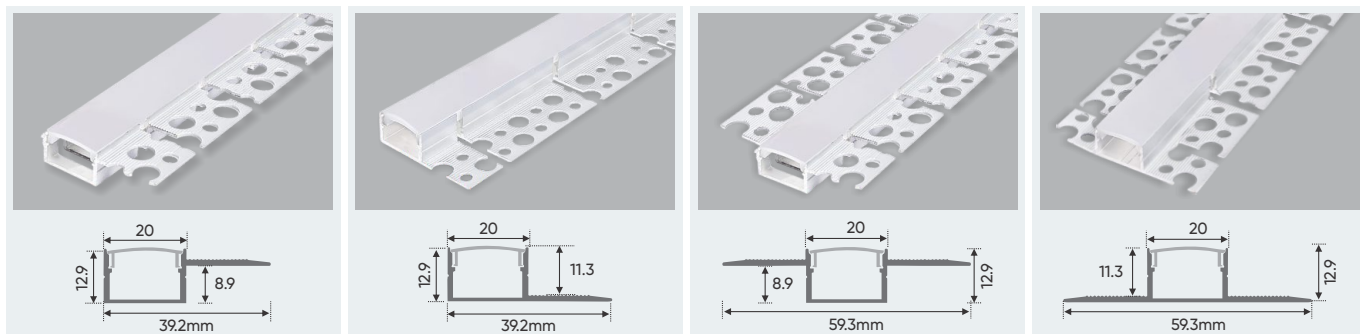

B20 - 1 T
W39.2 x H12.9mm
1.5m 404.000
Nhôm định hình + Chụp nhựa Dẻo

B20 - 1 D
W39.2 x H12.9mm
1.5m 404.000
Nhôm định hình + Chụp nhựa Dẻo

B20 - 2 T
W59.3 x H12.9mm
1.5m 433.000
Nhôm định hình + Chụp nhựa Dẻo

B20 - 2 D
W59.3 x H12.9mm
1.5m 433.000
Nhôm định hình + Chụp nhựa Dẻo