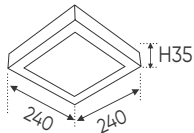

AFC 556 6W **416.000**
3 chế độ sáng ☺ **558.000**

ĐÈN LED 6W 6.001 - 6.002 - 6.003

Điện áp: AC85 - 265V-50/60Hz
Bóng LED chất lượng cao 130Lm/W - CRI: ≥80
Thân đèn: Hợp kim nhôm
Góc chiếu: 120°
Thi công: Lắp nổi

AFC 556 12W **613.000**
3 chế độ sáng ☺ **779.000**

ĐÈN LED 12W 12.001 - 12.002 - 12.003

Điện áp: AC85 - 265V-50/60Hz
Bóng LED chất lượng cao 130Lm/W - CRI: ≥80
Thân đèn: Hợp kim nhôm
Góc chiếu: 120°
Thi công: Lắp nổi

AFC 556 18W **852.000**
3 chế độ sáng ☺ **1.088.000**

ĐÈN LED 18W 18.001 - 18.002 - 18.003

Điện áp: AC85 - 265V-50/60Hz
Bóng LED chất lượng cao 130Lm/W - CRI: ≥80
Thân đèn: Hợp kim nhôm
Góc chiếu: 120°
Thi công: Lắp nổi

AFC 556 22W **1.091.000**
3 chế độ sáng ☺ **1.368.000**

ĐÈN LED 22W 22.001 - 22.002 - 22.003

Điện áp: AC85 - 265V-50/60Hz
Bóng LED chất lượng cao 130Lm/W - CRI: ≥80
Thân đèn: Hợp kim nhôm
Góc chiếu: 120°
Thi công: Lắp nổi

AFC 556 D 6W **416.000**
3 chế độ sáng ☺ **558.000**

ĐÈN LED 6W 6.001 - 6.002 - 6.003

Điện áp: AC85 - 265V-50/60Hz
Bóng LED chất lượng cao 130Lm/W - CRI: ≥80
Thân đèn: Hợp kim nhôm
Góc chiếu: 120°

AFC 556 D 12W **613.000**
3 chế độ sáng ☺ **779.000**

ĐÈN LED 12W 12.001 - 12.002 - 12.003

Điện áp: AC85 - 265V-50/60Hz
Bóng LED chất lượng cao 130Lm/W - CRI: ≥80
Thân đèn: Hợp kim nhôm
Góc chiếu: 120°

AFC 556 D 18W **852.000**
3 chế độ sáng ☺ **1.088.000**

ĐÈN LED 18W 18.001 - 18.002 - 18.003

Điện áp: AC85 - 265V-50/60Hz
Bóng LED chất lượng cao 130Lm/W - CRI: ≥80
Thân đèn: Hợp kim nhôm
Góc chiếu: 120°

AFC 556 D 22W **1.091.000**
3 chế độ sáng ☺ **1.368.000**

ĐÈN LED 22W 22.001 - 22.002 - 22.003

Điện áp: AC85 - 265V-50/60Hz
Bóng LED chất lượng cao 130Lm/W - CRI: ≥80
Thân đèn: Hợp kim nhôm
Góc chiếu: 120°