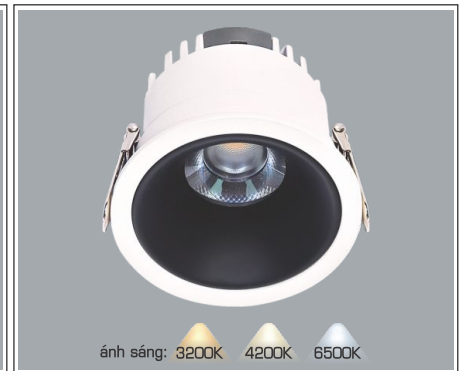

AFC 736 D 7W 395.000
3 chế độ sáng **479.000**

ĐÈN LED 7W 7.001 - 7.002 - 7.003

Điện áp: AC85 - 265V-50/60Hz
Bóng LED COB 135-145Lm/W - CRI: ≥90
Thân đèn: Hợp kim nhôm
Góc chiếu: 55°
Khoét lỗ: 65mm

AFC 736 D 9W 442.000
3 chế độ sáng **559.000**

ĐÈN LED 9W 9.001 - 9.002 - 9.003

Điện áp: AC85 - 265V-50/60Hz
Bóng LED COB 135-145Lm/W - CRI: ≥90
Thân đèn: Hợp kim nhôm
Góc chiếu: 55°
Khoét lỗ: 75mm

AFC 736 D 12W 588.000
3 chế độ sáng **710.000**

ĐÈN LED 12W 12.001 - 12.002 - 12.003

Điện áp: AC85 - 265V-50/60Hz
Bóng LED COB 135-145Lm/W - CRI: ≥90
Thân đèn: Hợp kim nhôm
Góc chiếu: 55°
Khoét lỗ: 95mm