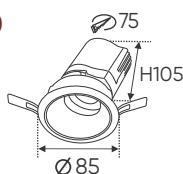

AFC 749 D 10W   **751.000**
3 chế độ sáng   **869.000**

ĐÈN LED 10W 10.001 - 10.002 - 10.003
Điện áp: AC85 - 265V-50/60Hz
Bóng LED COB 135-145Lm/W - CRI: ≥90
Thân đèn: Hợp kim nhôm
Góc chiếu: 24°
Khoét lỗ: 75mm