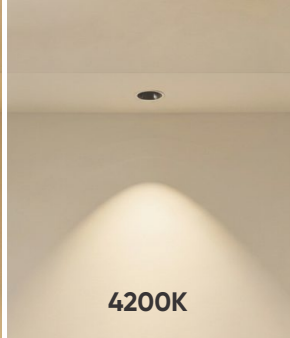

3200K

4200K

6500K

**THIẾT KẾ SANG TRỌNG - ĐA DẠNG MẪU MÃ
PHÙ HỢP VỚI MỌI KIẾN TRÚC**

AFC 611 12W 573.000

ĐÈN LED 12W 12.001 - 12.002 - 12.003

Điện áp: AC85 - 265V-50/60Hz
Bóng LED COB 135-145Lm/W - CRI: ≥90
Thân đèn: Hợp kim nhôm
Góc chiếu: 60°
Khoét lỗ: 75mm
Ứng dụng: Lắp ban công, toilet
Cấp bảo vệ: IP65

**AFC 612 9W 742.000
AFC 612 12W 747.000**

Điện áp: AC85 - 265V-50/60Hz
Bóng LED COB 135-145Lm/W - CRI: ≥90
Thân đèn: Hợp kim nhôm
Góc chiếu: 60°
Khoét lỗ: 95mm
Ứng dụng: Lắp ban công, toilet
Cấp bảo vệ: IP65

AFC 614 T 9W 698.000

ĐÈN LED 9W 9.001 - 9.002 - 9.003

Điện áp: AC85 - 265V-50/60Hz
Bóng LED COB 135-145Lm/W - CRI: ≥90
Thân đèn: Hợp kim nhôm
Góc chiếu: 45°
Khoét lỗ: 75mm
Ứng dụng: Lắp ban công, toilet
Cấp bảo vệ: IP65

AFC 614 D 9W 698.000

ĐÈN LED 9W 9.001 - 9.002 - 9.003

Điện áp: AC85 - 265V-50/60Hz
Bóng LED COB 135-145Lm/W - CRI: ≥90
Thân đèn: Hợp kim nhôm
Góc chiếu: 45°
Khoét lỗ: 75mm
Ứng dụng: Lắp ban công, toilet
Cấp bảo vệ: IP65

AFC 631 10W 642.000

ĐÈN LED 10W 10.001 - 10.002 - 10.003

Điện áp: AC85 - 265V-50/60Hz
Bóng LED COB 135-145Lm/W - CRI: ≥90
Thân đèn: Hợp kim nhôm
Góc chiếu: 60°
Ứng dụng: Lắp ban công, lối đi
Cấp bảo vệ: IP65

AFC 632 10W 695.000

ĐÈN LED 10W 10.001 - 10.002 - 10.003

Điện áp: AC85 - 265V-50/60Hz
Bóng LED COB 135-145Lm/W - CRI: ≥90
Thân đèn: Hợp kim nhôm
Góc chiếu: 60°
Ứng dụng: Lắp ban công, lối đi
Cấp bảo vệ: IP65