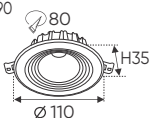

ánh sáng: 3200K 4200K 6500K

AFC 548 7W 306.000

3 chế độ sáng

ĐÈN LED 7W 7.001 - 7.002 - 7.003

Điện áp: AC85 - 265V-50/60Hz
Bóng LED COB 135-145Lm/W - CRI: ≥90
Thân đèn: Hợp kim nhôm
Góc chiếu: 45°
Khoét lỗ: 80mm