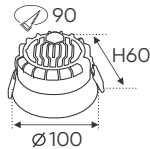

3 chế độ sáng ☉

ĐÈN LED 10W 10.001 - 10.002 - 10.003

Điện áp: AC85 - 265V-50/60Hz
 Bóng LED COB 135-145lm/W - CRI: ≥90
 Thân đèn: Hợp kim nhôm
 Góc chiếu: 24°
 Khoét lỗ: 90mm

AFC 744 D 10W **651.000**
768.000