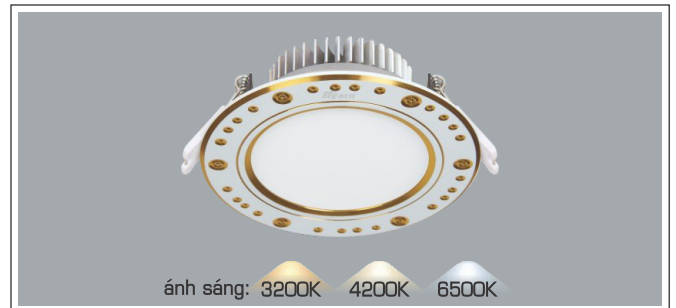

AFC 426 9W   **398.000**
3 chế độ sáng 🌞   **460.000**

ĐÈN LED 9W 9.001 - 9.002 - 9.003

Điện áp: AC85 - 265V-50/60Hz
Bóng LED chất lượng cao 130Lm/W - CRI: ≥80
Thân đèn: Hợp kim nhôm
Góc chiếu: 120°
Khoét lỗ: 100mm