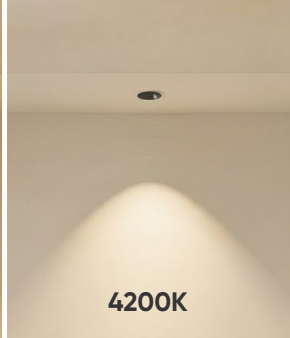

3200K

4200K

6500K

**THIẾT KẾ SANG TRỌNG - ĐA DẠNG MẪU MÃ
PHÙ HỢP VỚI MỌI KIẾN TRÚC**

ánh sáng: 3000K 4000K 6000K

AFC 715 12W 437.000

Điện áp: AC85 - 265V-50/60Hz
Bóng LED hiệu suất cao 140Lm/W - CRI: ≥80
Thân đèn: Hợp kim nhôm
Góc chiếu: 60°
Khoét lỗ: 75mm