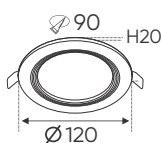

3200K

4200K

6500K

**THIẾT KẾ SANG TRỌNG - ĐA DẠNG MẪU MÃ
PHÙ HỢP VỚI MỌI KIẾN TRÚC**

AFC 423

ĐÈN LED 7W 7.001 - 7.002 - 7.003
ĐÈN LED 12W 12.001 - 12.002 - 12.003

Điện áp: AC85 - 265V-50/60Hz
Bóng LED chất lượng cao 130Lm/W - CRI: ≥80
Thân đèn: Hợp kim nhôm
Góc chiếu: 120°

- 1 chế độ sáng

7W (∅90) (∅110 x H45) **355.000**
12W (∅120) (∅140 x H50) **469.000**

- 3 chế độ sáng

7W (∅90) (∅110 x H45) ○●○ **398.000**
12W (∅120) (∅140 x H50) ○●○ **535.000**

AFC 418

ĐÈN LED 12W 12.001 - 12.002 - 12.003

Điện áp: AC85 - 265V-50/60Hz
Bóng LED chất lượng cao 130Lm/W - CRI: ≥80
Thân đèn: Hợp kim nhôm
Góc chiếu: 120°

- 1 chế độ sáng

12W (∅120) (∅140 x H50) **469.000**

- 3 chế độ sáng

12W (∅120) (∅140 x H50) ○●○ **535.000**

AFC 427

ĐÈN LED 7W 7.001 - 7.002 - 7.003
ĐÈN LED 9W 9.001 - 9.002 - 9.003

Điện áp: AC85 - 265V-50/60Hz
Bóng LED chất lượng cao 130Lm/W - CRI: ≥80
Thân đèn: Hợp kim nhôm
Góc chiếu: 120°

- 1 chế độ sáng

7W (∅90) (∅110 x H45) **355.000**
9W (∅100) (∅120 x H50) **398.000**

- 3 chế độ sáng

7W (∅90) (∅110 x H45) ○●○ **398.000**
9W (∅100) (∅120 x H50) ○●○ **460.000**

AFC 430

ĐÈN LED 7W 7.001 - 7.002 - 7.003

Điện áp: AC85 - 265V-50/60Hz
Bóng LED chất lượng cao 130Lm/W - CRI: ≥80
Thân đèn: Hợp kim nhôm
Góc chiếu: 120°

- 1 chế độ sáng

7W (∅90) (∅110 x H45) **355.000**

- 3 chế độ sáng

7W (∅90) (∅110 x H45) ○●○ **398.000**

AFC 402 B 8W

3 chế độ sáng

ĐÈN LED 8W 8.001 - 8.002 - 8.003

Điện áp: AC85 - 265V-50/60Hz
Bóng LED chất lượng cao 130Lm/W - CRI: ≥80
Thân đèn: Hợp kim nhôm
Góc chiếu: 120°
Khoét lỗ: 90mm

303.000
398.000

AFC 404 D 8W

3 chế độ sáng

ĐÈN LED 8W 8.001 - 8.002 - 8.003

Điện áp: AC85 - 265V-50/60Hz
Bóng LED chất lượng cao 130Lm/W - CRI: ≥80
Thân đèn: Hợp kim nhôm
Góc chiếu: 120°
Khoét lỗ: 90mm

303.000
398.000