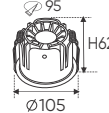

ĐÈN LED 12W 12.001 - 12.002 - 12.003

Điện áp: AC85 - 265V-50/60Hz
Bóng LED COB 135-145Lm/W - CRI: ≥90
Thân đèn: Hợp kim nhôm
Góc chiếu: 50°
Khoét lỗ: 95mm

AFC 712 T 15W 735.000
ĐÈN LED 15W 15.001 - 15.002 - 15.003