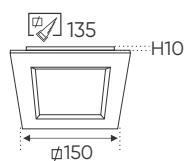

AFC 609 9W 353.000

ĐÈN LED 9W 9.001 - 9.002 - 9.003

Điện áp: AC85 - 265V-50/60Hz
Bóng LED chất lượng cao 130Lm/W - CRI: ≥80
Thân đèn: Hợp kim nhôm
Góc chiếu: 120°
Khoét lỗ: 135mm