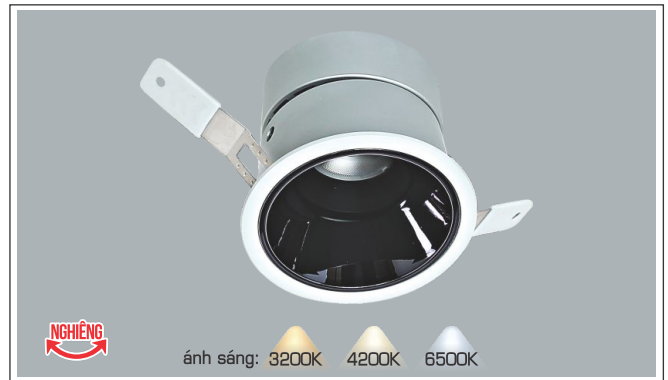

AFC 760 D 9W 573.000

ĐÈN LED 9W 9.001 - 9.002 - 9.003

Điện áp: AC85 - 265V-50/60Hz
Bóng LED COB 135-145Lm/W - CRI: ≥90
Thân đèn: Hợp kim nhôm
Góc chiếu: 50°
Khoét lỗ: 75mm