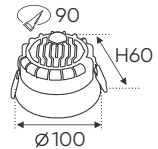

AFC 743 9W   **516.000**
643.000

3 chế độ sáng ☉

ĐÈN LED 9W 9.001 - 9.002 - 9.003

Điện áp: AC85 - 265V-50/60Hz
Bóng LED COB 135-145lm/W - CRI: ≥90
Thân đèn: Hợp kim nhôm
Góc chiếu: 36°
Khoét lỗ: 75mm