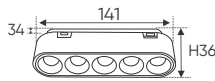

RN 022 5W - DC 48V 592.000

L141 x W34 x H36

Điện áp: DC 48V

Bóng LED chất lượng cao 115Lm/W - CRI: ≥90

Thân đèn: Hợp kim nhôm

Góc chiếu: 24°

Thi công: Lắp ray nổi siêu mỏng # 35

RN 022 10W - DC 48V 830.000

L274 x W34 x H36

Điện áp: DC 48V

Bóng LED chất lượng cao 115Lm/W - CRI: ≥90

Thân đèn: Hợp kim nhôm

Góc chiếu: 24°

Thi công: Lắp ray nổi siêu mỏng # 35