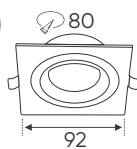

AFC 388 T/1 - MR16 (Không Bóng)
270.000

Thân đèn: Hợp kim nhôm
Khoét lỗ: 80mm

AFC 388 T/2 - MR16 (Không Bóng)
540.000

Thân đèn: Hợp kim nhôm
Khoét lỗ: 80 x 160mm