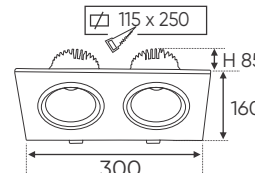

AFC 748/2 7W 1.024.000