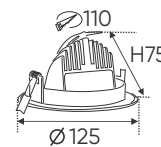

AFC 714 7W 670.000

ĐÈN LED 7W 7.001 - 7.002 - 7.003

Điện áp: AC85 - 265V-50/60Hz
Bóng LED COB 135-145Lm/W - CRI: ≥90
Thân đèn: Hợp kim nhôm
Góc chiếu: 24°
Khoét lỗ: 90mm