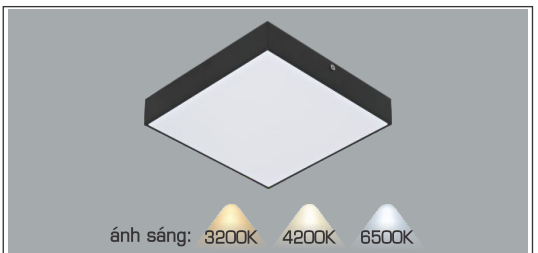

AFC 580 D 32W 1.040.000

ĐÈN LED 32W 32.001 - 32.002 - 32.003

Điện áp: AC85 - 265V-50/60Hz
Bóng LED SMD 125Lm/W - CRI: ≥80
Thân đèn: Hợp kim nhôm
Góc chiếu: 120° - Thi công: Lắp nổi