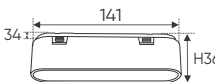

RN 023 6W - DC 48V 527.000

L141 x W34 x H36

Điện áp: DC 48V

Bóng LED chất lượng cao 115Lm/W - CRI: ≥90

Thân đèn: Hợp kim nhôm

Góc chiếu: 120°

Thi công: Lắp ray nổi siêu mỏng # 35

RN 023 12W - DC 48V 736.000

L274 x W34 x H36

Điện áp: DC 48V

Bóng LED chất lượng cao 115Lm/W - CRI: ≥90

Thân đèn: Hợp kim nhôm

Góc chiếu: 120°

Thi công: Lắp ray nổi siêu mỏng # 35