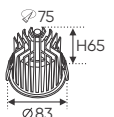

AFC 625 T 12W 502.000
AFC 625 T 15W 540.000

Điện áp: AC85 - 265V-50/60Hz
Bóng LED hiệu suất cao 140Lm/W - CRI: ≥90
Thân đèn: Hợp kim nhôm
Góc chiếu: 50°
Khoét lỗ: 75mm