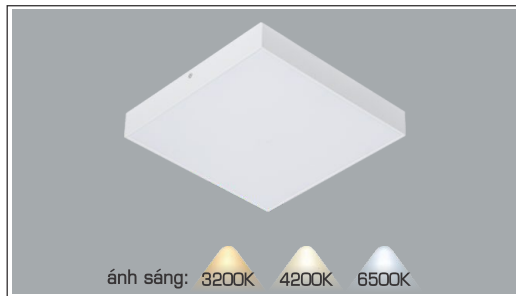

AFC 580 T 32W 1.040.000

ĐÈN LED 32W 32.001 - 32.002 - 32.003

Điện áp: AC85 - 265V-50/60Hz
Bóng LED SMD 125Lm/W - CRI: ≥80
Thân đèn: Hợp kim nhôm
Góc chiếu: 120° - Thi công: Lắp nổi