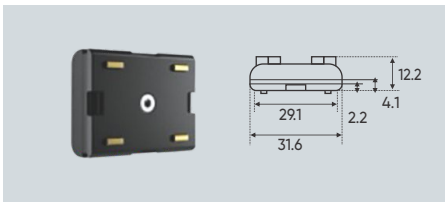

ánh sáng: ●3000K ○6000K

**RN 024 20W - DC 48V
946.000**

Điện áp: DC 48V
Bóng LED COB 135Lm/W - CRI: ≥90
Thân đèn: Hợp kim nhôm
Góc chiếu: 24°
Thi công: Lắp ray nổi siêu mỏng # 35

ánh sáng: ●3000K ○4000K ○6000K