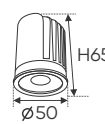

BỘ MR16 7W 433.000
3 chế độ sáng ●●● 519.000

Điện áp: AC85 - 265V-50/60Hz
Bóng LED COB 135-145Lm/W - CRI: ≥90
Thân đèn: Hợp kim nhôm
Góc chiếu: 30°