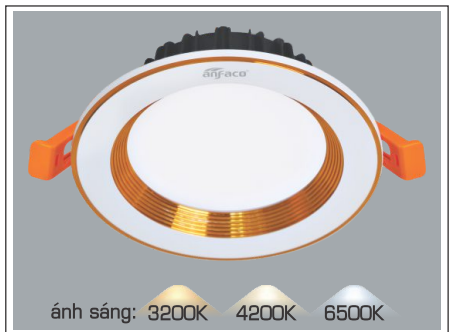

AFC 441 V 12W 437.000
3 chế độ sáng 502.000

ĐÈN LED 12W 12.001 - 12.002 - 12.003

Điện áp: AC85 - 265V-50/60Hz
Bóng LED chất lượng cao 130Lm/W - CRI: ≥80
Thân đèn: Hợp kim nhôm
Góc chiếu: 120°
Khoét lỗ: 115mm