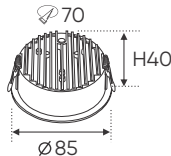

AFC 619 20W 537.000

3 chế độ sáng

Điện áp: AC85 - 265V-50/60Hz
Bóng LED chất lượng cao - CRI: ≥80
Thân đèn: Hợp kim nhôm
Góc chiếu: 55°
Khoét lỗ: 90mm