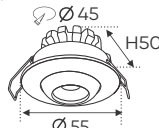

ĐÈN RỌI SPOTLIGHT

ĐÈN PANEL ÂM TRẦN

**THIẾT KẾ SANG TRỌNG - ĐA DẠNG MẪU MẪ
PHÙ HỢP VỚI MỌI KIẾN TRÚC**

ánh sáng: 3200K 4200K 6500K

AFC 668 9W

362.000

3 chế độ sáng

430.000