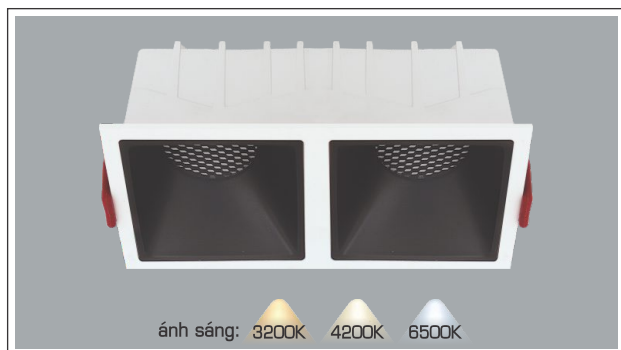

AFC 748/2 7W 1.024.000

ĐÈN LED 7W 7.001 - 7.002 - 7.003

Điện áp: AC85 - 265V-50/60Hz
Bóng LED COB 135-145Lm/W - CRI: ≥ 90
Thân đèn: Hợp kim nhôm
Góc chiếu: 23°
Khoét lỗ: 75 x 160mm