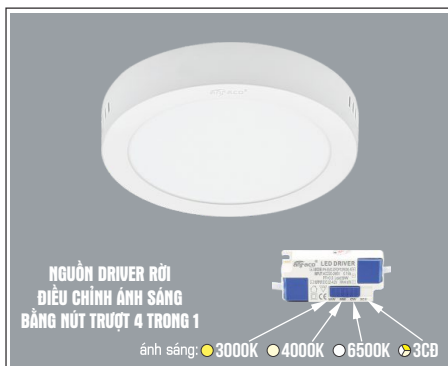

ánh sáng: ● 4000K ● 6500K

AFC 595 36W SIÊU SÁNG 1.108.000

Điện áp: 220V-50/60Hz
Bóng LED SMD chất lượng cao - CRI: ≥80
Thân đèn: Hợp kim nhôm
Góc chiếu: 120°
Lắp đặt: Thả trần

Ứng dụng: Văn phòng,
Siêu thị, Nhà hàng,
Phòng hội thảo...

ĐÈN PANEL LED ỐP TRẦN CAO CẤP

SỬ DỤNG DRIVER CÓ TÍCH HỢP NÚT TRƯỢT - ĐIỀU CHỈNH 4 CHỨC NĂNG SÁNG TÙY CHỌN

AFC 505 T 12W 513.000

4 TRONG 1 ●●●● 3CĐ

ĐÈN LED 12W 12.001 - 12.002 - 12.003

Điện áp: 220V-50/60Hz
Bóng LED SMD chất lượng cao - CRI: ≥80
Thân đèn: Hợp kim nhôm
Quang thông 1086Lm
Góc chiếu: 120°