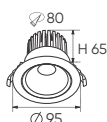

AFC 727 7W   **411.000**
3 chế độ sáng   **495.000**

ĐÈN LED 7W 7.001 - 7.002 - 7.003
Điện áp: AC85 - 265V-50/60Hz
Bóng LED COB 135-145Lm/W - CRI: ≥90
Thân đèn: Hợp kim nhôm
Góc chiếu: 24°
Khoét lỗ: 80mm