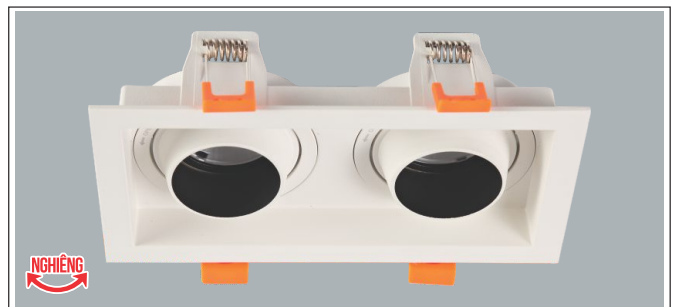

AFC 390/2 - MR16 (Không Bóng)
681.000

Thân đèn: Hợp kim nhôm
Khoét lỗ: 80 x 160mm