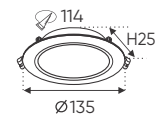

ĐÈN RỌI SPOTLIGHT

VS ĐÈN DOWNLIGHT ÂM TRẦN

TCVN 11843:2017
TCVN 11844:2017

QCVN: 19:2019/BKHCN

**THIẾT KẾ SANG TRỌNG - ĐA DẠNG MẪU MẪ
PHÙ HỢP VỚI MỌI KIẾN TRÚC**

AFC 417 7W 358.000
3 chế độ sáng 404.000

ĐÈN LED 7W 7.001 - 7.002 - 7.003