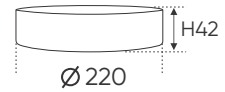

ĐÈN PANEL LED ỚP TRẦN CAO CẤP

Điện áp: 220V-50/60Hz
Bóng LED SMD 85Lm/W - CRI: ≥80
Thân đèn: Sắt sơn tĩnh điện
Góc chiếu: 120°

Điện áp: 220V-50/60Hz
Bóng LED SMD 85Lm/W - CRI: ≥80
Thân đèn: Sắt sơn tĩnh điện
Góc chiếu: 120°

SỬ DỤNG DRIVER CÓ TÍCH HỢP NÚT TRƯỢT - ĐIỀU CHỈNH 4 CHỨC NĂNG SÁNG TỰY CHỌN

4 TRONG 1 ●●●● 3CĐ

Điện áp: 220V-50/60Hz
Bóng LED SMD - CRI: ≥80
Thân đèn: Nhựa
Góc chiếu: 120°

4 TRONG 1 ●●●● 3CĐ

Điện áp: 220V-50/60Hz
Bóng LED SMD - CRI: ≥80
Thân đèn: Nhựa
Góc chiếu: 120°

4 TRONG 1 ●●●● 3CĐ

Điện áp: 220V-50/60Hz
Bóng LED SMD - CRI: ≥80
Thân đèn: Nhựa
Góc chiếu: 120°

4 TRONG 1 ●●●● 3CĐ

Điện áp: 220V-50/60Hz
Bóng LED SMD - CRI: ≥80
Thân đèn: Nhựa
Góc chiếu: 120°