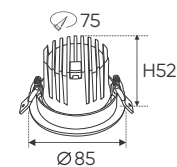

Điện áp: AC85 - 265V-50/60Hz
 Bóng LED COB 135-145lm/W - CRI: ≥90
 Thân đèn: Hợp kim nhôm
 Góc chiếu: 36°
 Khoét lỗ: 95mm

AFC 745 7W **507.000**
591.000

3 chế độ sáng ☉

ĐÈN LED 7W 7.001 - 7.002 - 7.003

Điện áp: AC85 - 265V-50/60Hz
 Bóng LED COB 135-145lm/W - CRI: ≥90
 Thân đèn: Hợp kim nhôm
 Góc chiếu: 55°
 Khoét lỗ: 75mm