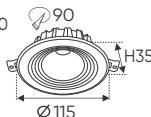

ánh sáng: 3200K 4200K 6500K

AFC 523 9W 376.000
460.000

ĐÈN LED 9W 9.001 - 9.002 - 9.003

3 chế độ sáng
Điện áp: AC85 - 265V-50/60Hz
Bóng LED COB 135-145Lm/W - CRI: ≥90
Thân đèn: Hợp kim nhôm
Góc chiếu: 45°
Khoét lỗ: 90mm