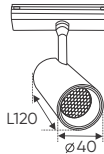

Điện áp: DC 48V
Bóng LED COB 135Lm/W - CRI: ≥90
Thân đèn: Hợp kim nhôm
Góc chiếu: 24°
Thi công: Lắp ray nổi siêu mỏng # 35

ánh sáng: ●4000K ○6000K

**RN 024 12W - DC 48V
737.000**

Điện áp: DC 48V
Bóng LED COB 135Lm/W - CRI: ≥90
Thân đèn: Hợp kim nhôm
Góc chiếu: 24°
Thi công: Lắp ray nổi siêu mỏng # 35