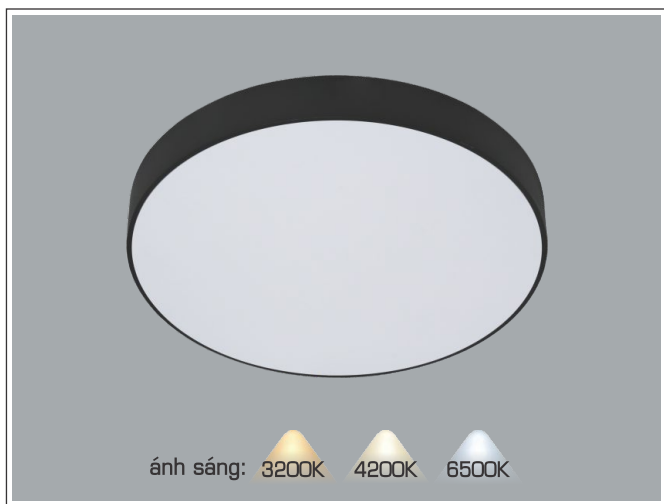

QUATEST 2
11125005

ISSQ
ISO 9001:2015

THIẾT KẾ SANG TRỌNG - ĐA DẠNG MẪU MÃ
PHÙ HỢP VỚI MỌI KIẾN TRÚC

AFC 579 D 15W 584.000

AFC 579 D 22W 819.000

ĐÈN LED 15W 15.001 - 15.002 - 15.003

ĐÈN LED 22W 22.001 - 22.002 - 22.003