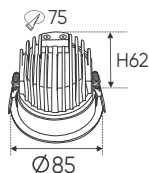

AFC 554 12W 565.000

ĐÈN LED 12W 12.001 - 12.002 - 12.003

Điện áp: AC85 - 265V-50/60Hz
Bóng LED COB 135-145Lm/W - CRI: ≥90
Thân đèn: Hợp kim nhôm
Góc chiếu: 55°
Khoét lỗ: 75mm
Thi công: Lắp âm trần
Ứng dụng: Lối đi, hành lang