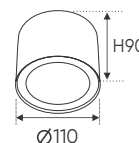

ánh sáng: 3200K 4200K 6500K

AFC 646 T 12W 461.000

ĐÈN LED 12W 12.001 - 12.002 - 12.003

Điện áp: AC85 - 265V~50/60Hz
Bóng LED chất lượng cao 130Lm/W - CRI: ≥80
Thân đèn: Sắt sơn tĩnh điện
Góc chiếu: 120°