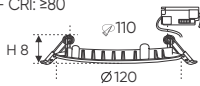

Điện áp: 220V-50/60Hz
Bóng LED SMD chất lượng cao - CRI: ≥80
Thân đèn: Hợp kim nhôm
Quang thông 726Lm
Góc chiếu: 120°

AFC 398 B 9W **396.000**

4 TRONG 1 ●○○● 3CB

ĐÈN LED 9W 9.001 - 9.002 - 9.003

Điện áp: 220V-50/60Hz
Bóng LED SMD chất lượng cao - CRI: ≥80
Thân đèn: Hợp kim nhôm
Quang thông 726Lm
Góc chiếu: 120°