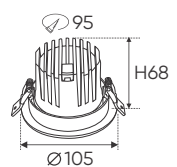

3200K

4200K

6500K

AFC 744 T 10W   **651.000**
768.000

3 chế độ sáng ☉

ĐÈN LED 10W 10.001 - 10.002 - 10.003

Điện áp: AC85 - 265V-50/60Hz
Bóng LED COB 135-145lm/W - CRI: ≥90
Thân đèn: Hợp kim nhôm
Góc chiếu: 24°
Khoét lỗ: 90mm

AFC 744 D 10W   **651.000**
768.000

3 chế độ sáng ☉

ĐÈN LED 10W 10.001 - 10.002 - 10.003

Điện áp: AC85 - 265V-50/60Hz
Bóng LED COB 135-145lm/W - CRI: ≥90
Thân đèn: Hợp kim nhôm
Góc chiếu: 24°
Khoét lỗ: 90mm

AFC 743 9W   **516.000**
643.000

3 chế độ sáng ☉

ĐÈN LED 9W 9.001 - 9.002 - 9.003

Điện áp: AC85 - 265V-50/60Hz
Bóng LED COB 135-145lm/W - CRI: ≥90
Thân đèn: Hợp kim nhôm
Góc chiếu: 36°
Khoét lỗ: 75mm

AFC 743 15W   **691.000**

ĐÈN LED 15W 15.001 - 15.002 - 15.003

Điện áp: AC85 - 265V-50/60Hz
Bóng LED COB 135-145lm/W - CRI: ≥90
Thân đèn: Hợp kim nhôm
Góc chiếu: 36°
Khoét lỗ: 95mm

AFC 745 7W   **507.000**
591.000

3 chế độ sáng ☉

ĐÈN LED 7W 7.001 - 7.002 - 7.003

Điện áp: AC85 - 265V-50/60Hz
Bóng LED COB 135-145lm/W - CRI: ≥90
Thân đèn: Hợp kim nhôm
Góc chiếu: 55°
Khoét lỗ: 75mm

AFC 745 12W   **742.000**
864.000

3 chế độ sáng ☉

ĐÈN LED 12W 12.001 - 12.002 - 12.003

Điện áp: AC85 - 265V-50/60Hz
Bóng LED COB 135-145lm/W - CRI: ≥90
Thân đèn: Hợp kim nhôm
Góc chiếu: 36°
Khoét lỗ: 95mm