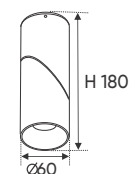

AFC 856 7W 766.000

ĐÈN LED 7W 7.001 - 7.002 - 7.003

Điện áp: AC85 - 265V~50/60Hz
Bóng LED COB 135-145Lm/W - CRI: ≥90
Thân đèn: Hợp kim nhôm
Góc chiếu: 36°
Lắp đặt: Lắp nổi