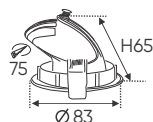

ĐÈN LED 5W 5.001 - 5.002 - 5.003

Điện áp: AC85 - 265V-50/60Hz
Bóng LED COB 135-145Lm/W - CRI: ≥90
Thân đèn: Hợp kim nhôm
Góc chiếu: 24°
Khoét lỗ: 75mm

AFC 723 9W 763.000