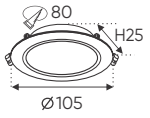

ĐÈN LED 7W 7.001 - 7.002 - 7.003

Điện áp: AC85 - 265V-50/60Hz
Bóng LED chất lượng cao 130Lm/W - CRI: ≥80
Thân đèn: Hợp kim nhôm
Góc chiếu: 120°
Khoét lỗ: 80mm