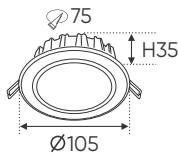

AFC 433 7W   **351.000**
3 chế độ sáng   **405.000**

ĐÈN LED 7W 7.001 - 7.002 - 7.003

Điện áp: AC85 - 265V-50/60Hz
Bóng LED chất lượng cao 130Lm/W - CRI: ≥80
Thân đèn: Hợp kim nhôm
Góc chiếu: 120°
Khoét lỗ: 75mm