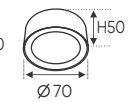

ánh sáng: 3200K 4200K 6500K

AFC 644 T 3W 483.000

ĐÈN LED 3W 3.001 - 3.002 - 3.003

Điện áp: AC85 - 265V-50/60Hz
Bóng LED COB 135-145Lm/W - CRI: ≥90
Thân đèn: Hợp kim nhôm
Góc chiếu: 120°