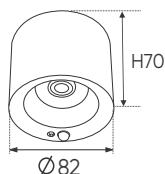

AFC 654 D 12W 758.000