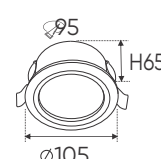

AFC 614 T 9W 698.000

ĐÈN LED 9W 9.001 - 9.002 - 9.003

Điện áp: AC85 - 265V-50/60Hz
Bóng LED COB 135-145Lm/W - CRI: ≥90
Thân đèn: Hợp kim nhôm
Góc chiếu: 45°
Khoét lỗ: 75mm
Ứng dụng: Lắp ban công, toilet
Cấp bảo vệ: IP65