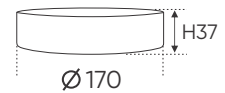

AFC 501 T 30W 655.000

4 TRONG 1 ●●●● 3CĐ

Điện áp: 220V-50/60Hz
Bóng LED SMD - CRI: ≥80
Thân đèn: Nhựa
Góc chiếu: 120°