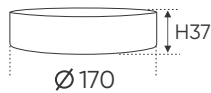

AFC 501 D 20W 533.000

4 TRONG 1 ●●●● 3CĐ

Điện áp: 220V-50/60Hz
Bóng LED SMD - CRI: ≥80
Thân đèn: Nhựa
Góc chiếu: 120°