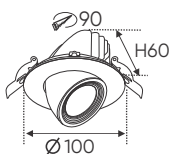

AFC 714 9W 714.000