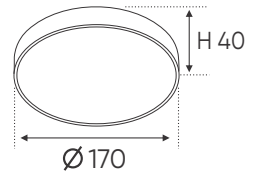

AFC 579 T 22W 819.000

ĐÈN LED 22W 22.001 - 22.002 - 22.003

Điện áp: AC85 - 265V-50/60Hz
Bóng LED SMD 125Lm/W - CRI: ≥80
Thân đèn: Hợp kim nhôm
Góc chiếu: 120°
Thi công: Lắp nổi