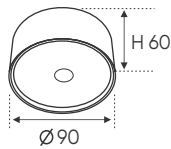

AFC 553 D 7W 613.000

ĐÈN LED 7W 7.001 - 7.002 - 7.003

Điện áp: AC85 - 265V~50/60Hz
Bóng LED COB 135-145Lm/W - CRI: ≥90
Thân đèn: Hợp kim nhôm
Góc chiếu: 36°