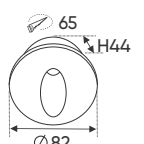

ánh sáng: ●3200K

ÂM TƯỜNG 020 D 2W
387.000