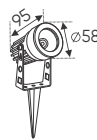

RC 04 9W 998.000

Điện áp: AC85 - 265V-50/60Hz
Bóng LED COB 135-145Lm/W - CRI: ≥90
Thân đèn: Hợp kim nhôm
Góc chiếu: 30°
Cấp bảo vệ: IP65