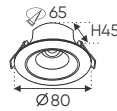

ĐÈN LED 5W 5.001 - 5.002 - 5.003

Điện áp: AC85 - 265V-50/60Hz
Bóng LED COB 135-145Lm/W - CRI: ≥90
Thân đèn: Hợp kim nhôm
Góc chiếu: 36°
Khoét lỗ: 65mm

AFC 618 T 7W 437.000