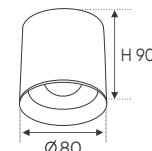

ánh sáng: 3200K 4200K 6500K

AFC 683 T 10W 622.000

ĐÈN LED 10W 10.001 - 10.002 - 10.003

Điện áp: AC85 - 265V~50/60Hz
Bóng LED COB 135-145Lm/W - CRI: ≥90
Thân đèn: Hợp kim nhôm
Góc chiếu: 36°