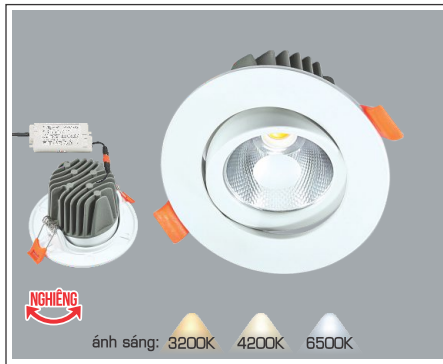

AFC 722 7W 418.000

3 chế độ sáng

ĐÈN LED 7W 7.001 - 7.002 - 7.003

Điện áp: AC85 - 265V-50/60Hz
Bóng LED COB 135-145Lm/W - CRI: ≥90
Thân đèn: Hợp kim nhôm
Góc chiếu: 24°
Khoét lỗ: 75mm