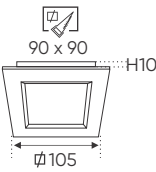

ánh sáng: 3200K 4200K 6500K

AFC 669 6W

263.000

3 chế độ sáng

354.000

ĐÈN LED 6W 6.001 - 6.002 - 6.003

Điện áp: AC85 - 265V-50/60Hz
Bóng LED SMD 130Lm/W - CRI: ≥80
Thân đèn: Hợp kim nhôm
Góc chiếu: 120°
Khoét lỗ: 100 x 100mm