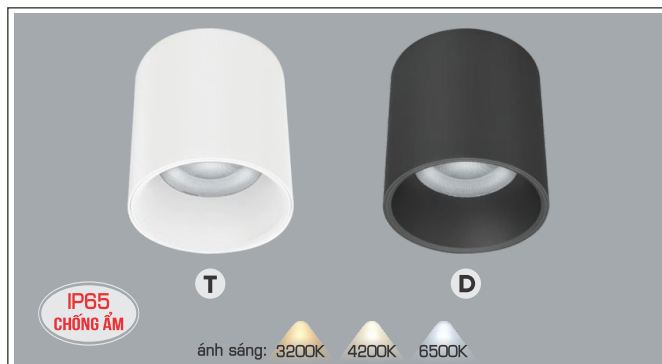

AFC 631 10W 642.000

ĐÈN LED 10W 10.001 - 10.002 - 10.003

Điện áp: AC85 - 265V-50/60Hz
Bóng LED COB 135-145Lm/W - CRI: ≥90
Thân đèn: Hợp kim nhôm
Góc chiếu: 60°
Ứng dụng: Lắp ban công, lối đi
Cấp bảo vệ: IP65