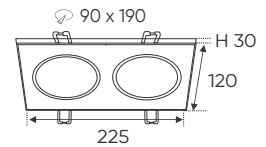

THIẾT KẾ SANG TRỌNG - ĐA DẠNG MẪU MÃ PHÙ HỢP VỚI MỌI KIẾN TRÚC

AFC 754/1 9W 354.000
3 chế độ sáng 412.000

ĐÈN LED 9W 9.001 - 9.002 - 9.003

Điện áp: AC85 - 265V-50/60Hz
Bóng LED chất lượng cao 130Lm/W - CRI: ≥80
Thân đèn: Hợp kim nhôm
Góc chiếu: 120°
Khoét lỗ: 90mm

AFC 754/2 9W 714.000
3 chế độ sáng 869.000

ĐÈN LED 9W 9.001 - 9.002 - 9.003

Điện áp: AC85 - 265V-50/60Hz
Bóng LED chất lượng cao 130Lm/W - CRI: ≥80
Thân đèn: Hợp kim nhôm
Góc chiếu: 120°
Khoét lỗ: 90 x 190mm

AFC 754 D/1 9W 354.000
3 chế độ sáng 412.000

ĐÈN LED 9W 9.001 - 9.002 - 9.003

Điện áp: AC85 - 265V-50/60Hz
Bóng LED chất lượng cao 130Lm/W - CRI: ≥80
Thân đèn: Hợp kim nhôm
Góc chiếu: 120°
Khoét lỗ: 90mm

AFC 754 D/2 9W 714.000
3 chế độ sáng 869.000

ĐÈN LED 9W 9.001 - 9.002 - 9.003

Điện áp: AC85 - 265V-50/60Hz
Bóng LED chất lượng cao 130Lm/W - CRI: ≥80
Thân đèn: Hợp kim nhôm
Góc chiếu: 120°
Khoét lỗ: 90 x 190mm

AFC 758/1 12W 684.000
3 chế độ sáng 796.000

ĐÈN LED 12W 12.001 - 12.002 - 12.003

Điện áp: AC85 - 265V-50/60Hz
Bóng LED COB 135-145Lm/W - CRI: ≥90
Thân đèn: Hợp kim nhôm
Góc chiếu: 24°
Khoét lỗ: 115 x 115mm

AFC 758/2 12W 1.167.000
3 chế độ sáng 1.392.000

ĐÈN LED 12W 12.001 - 12.002 - 12.003

Điện áp: AC85 - 265V-50/60Hz
Bóng LED COB 135-145Lm/W - CRI: ≥90
Thân đèn: Hợp kim nhôm
Góc chiếu: 24°
Khoét lỗ: 115 x 225mm