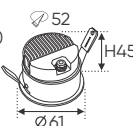

AFC 660 T 7W 419.000

ĐÈN LED 7W 7.001 - 7.002 - 7.003

Điện áp: AC85 - 265V-50/60Hz
Bóng LED COB 135-145Lm/W - CRI: ≥90
Thân đèn: Hợp kim nhôm
Góc chiếu: 50°
Khoét lỗ: 52mm