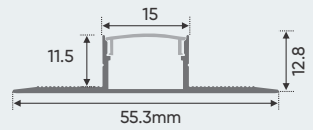

1.5m 250.000

Nhôm định hình + Chụp nhựa PC

A15 - 2 T

W55.3 x H12.8mm

1.5m 269.000

Nhôm định hình + Chụp nhựa PC

A15 - 2 D

W55.3 x H12.8mm