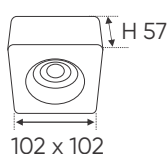

AFC 769 D/1 12W 621.000

ĐÈN LED 12W 12.001 - 12.002 - 12.003

Điện áp: AC85 - 265V-50/60Hz
Bóng LED COB 135-145Lm/W - CRI: ≥ 90
Thân đèn: Hợp kim nhôm
Góc chiếu: 36°

AFC 769 D/2 12W 1.214.000

ĐÈN LED 12W 12.001 - 12.002 - 12.003

Điện áp: AC85 - 265V-50/60Hz
Bóng LED COB 135-145Lm/W - CRI: ≥ 90
Thân đèn: Hợp kim nhôm
Góc chiếu: 36°