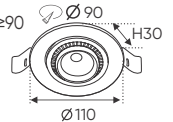

ánh sáng: 3200K 4200K 6500K

AFC 626 7W 584.000

ĐÈN LED 7W 7.001 - 7.002 - 7.003

Điện áp: AC85 - 265V-50/60Hz
Bóng LED COB 135-145Lm/W - CRI: ≥ 90
Thân đèn: Hợp kim nhôm
Góc chiếu: 21°
Khoét lỗ: 90mm