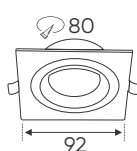

AFC 388 D/1 - MR16 (Không Bóng)
270.000

Thân đèn: Hợp kim nhôm
Khoét lỗ: 80mm