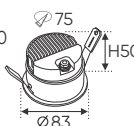

AFC 660 T 9W 452.000

ĐÈN LED 9W 9.001 - 9.002 - 9.003

Điện áp: AC85 - 265V-50/60Hz
Bóng LED COB 135-145Lm/W - CRI: ≥90
Thân đèn: Hợp kim nhôm
Góc chiếu: 50°
Khoét lỗ: 75mm