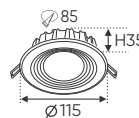

AFC 441 B 9W 371.000
3 chế độ sáng 427.000

ĐÈN LED 9W 9.001 - 9.002 - 9.003

Điện áp: AC85 - 265V-50/60Hz
Bóng LED chất lượng cao 130Lm/W - CRI: ≥80
Thân đèn: Hợp kim nhôm
Góc chiếu: 120°
Khoét lỗ: 85mm