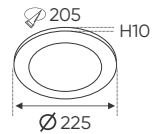

Điện áp: AC85 - 265V-50/60Hz
Bóng LED SMD 130Lm/W - CRI: ≥80
Thân đèn: Hợp kim nhôm
Góc chiếu: 120°
Khoét lỗ: 205mm

ánh sáng: 4200K

AFC 669 4W

249.000

ĐÈN LED 4W 4.003

Điện áp: AC85 - 265V-50/60Hz
Bóng LED SMD 130Lm/W - CRI: ≥80
Thân đèn: Hợp kim nhôm
Góc chiếu: 120°
Khoét lỗ: 90 x 90mm