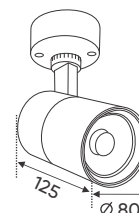

AFC 908 20W Đế Ngồi
818.000

ĐÈN LED 20W 20.001 - 20.002 - 20.003

Điện áp: AC85 - 265V~50/60Hz

Bóng LED COB 135-145Lm/W - CRI: ≥90

Thân đèn: Hợp kim nhôm

Góc chiếu: 24°

Lắp đặt: Đế ngồi

Ứng dụng: Phòng trưng bày, Showroom, Shop fashion, Trung tâm thương mại...