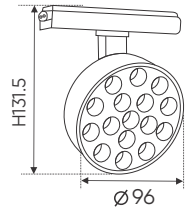

**RN 025 10W - DC 48V
748.000**

Điện áp: DC 48V
Bóng LED chất lượng cao 115Lm/W - CRI: ≥90
Thân đèn: Hợp kim nhôm
Góc chiếu: 24°
Thi công: Lắp ray nổi siêu mỏng # 35