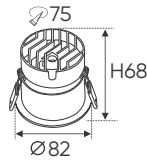

ĐÈN LED 7W 7.001 - 7.002 - 7.003

Điện áp: AC85 - 265V-50/60Hz
Bóng LED COB 135-145Lm/W - CRI: ≥90
Thân đèn: Hợp kim nhôm
Góc chiếu: 50°
Khoét lỗ: 75mm