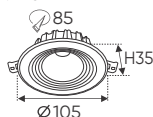

QCVN: 19:2019/BKHCHN

**THIẾT KẾ SANG TRỌNG - ĐA DẠNG MẪU MẪ
PHÙ HỢP VỚI MỌI KIẾN TRÚC**

ánh sáng: 3200K 4200K 6500K

AFC 523 7W 345.000

ĐÈN LED 7W 7.001 - 7.002 - 7.003

Điện áp: AC85 - 265V-50/60Hz
Bóng LED COB 135-145Lm/W - CRI: ≥90
Thân đèn: Hợp kim nhôm
Góc chiếu: 45°
Khoét lỗ: 85mm