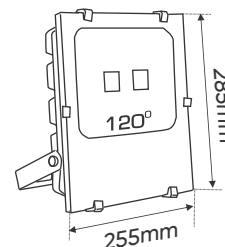

**THIẾT KẾ SANG TRỌNG - ĐA DẠNG MẪU MÃ
PHÙ HỢP VỚI MỌI KIẾN TRÚC**

PHA 005 100W ○●
2.675.000

Kích thước: 255 x 285 x H81mm

ĐÈN LED 100W 100.001 - 100.002

- Điện áp: AC85 - 265V-50/60Hz
- Bóng LED Integrated LED - CRI: ≥70
- Thân đèn: Hợp kim nhôm
- Kính đèn: Kính cường lực
- Góc chiếu: 120°
- Cấp bảo vệ: IP66