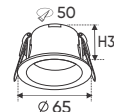

ĐÈN LED 3W 3.001 - 3.002 - 3.003

Điện áp: AC85 - 265V-50/60Hz
Bóng LED COB 135-145Lm/W - CRI: ≥90
Thân đèn: Hợp kim nhôm
Góc chiếu: 50°
Khoét lỗ: 50mm

AFC 546 7W 271.000