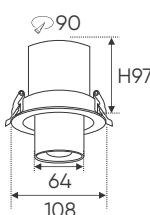

AFC 788/2 12W 2.015.000

ĐÈN LED 12W 12.001 - 12.002 - 12.003

AFC 788/2 15W 2.128.000

ĐÈN LED 15W 15.001 - 15.002 - 15.003

Điện áp: AC85 - 265V-50/60Hz
Bóng LED COB 135-145Lm/W - CRI: ≥90
Thân đèn: Hợp kim nhôm
Góc chiếu: 36°
Khoét lỗ: 90 x 165mm