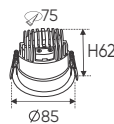

AFC 736 T 9W 442.000
3 chế độ sáng **559.000**

ĐÈN LED 9W 9.001 - 9.002 - 9.003

Điện áp: AC85 - 265V-50/60Hz
Bóng LED COB 135-145Lm/W - CRI: ≥90
Thân đèn: Hợp kim nhôm
Góc chiếu: 55°
Khoét lỗ: 75mm