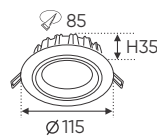

AFC 442 9W   **369.000**
3 chế độ sáng   **423.000**

ĐÈN LED 9W 9.001 - 9.002 - 9.003

Điện áp: AC85 - 265V-50/60Hz
Bóng LED chất lượng cao 130Lm/W - CRI: ≥80
Thân đèn: Hợp kim nhôm
Góc chiếu: 120°
Khoét lỗ: 85mm