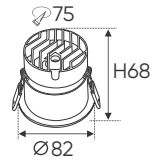

ĐÈN LED 9W 9.001 - 9.002 - 9.003

Điện áp: AC85 - 265V-50/60Hz
Bóng LED COB 135-145Lm/W - CRI: ≥90
Thân đèn: Hợp kim nhôm
Góc chiếu: 50°
Khoét lỗ: 75mm