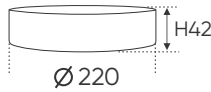

AFC 500 D 20W 606.000

Điện áp: 220V-50/60Hz
Bóng LED SMD 85Lm/W - CRI: ≥80
Thân đèn: Sắt sơn tĩnh điện
Góc chiếu: 120°