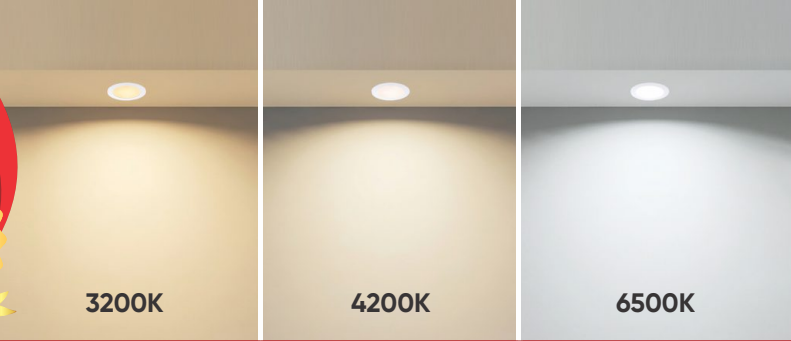

AFC 433 7W   **351.000**
3 chế độ sáng   **405.000**

ĐÈN LED 7W 7.001 - 7.002 - 7.003

Điện áp: AC85 - 265V-50/60Hz
Bóng LED chất lượng cao 130Lm/W - CRI: ≥80
Thân đèn: Hợp kim nhôm
Góc chiếu: 120°
Khoét lỗ: 75mm