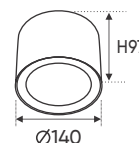

ánh sáng: 3200K 4200K 6500K

AFC 647 T 7W 445.000

ĐÈN LED 7W 7.001 - 7.002 - 7.003

Điện áp: AC85 - 265V~50/60Hz
Bóng LED COB 135-145Lm/W - CRI: ≥90
Thân đèn: Sắt sơn tĩnh điện
Tản nhiệt: Nhôm cao cấp
Góc chiếu: 24°