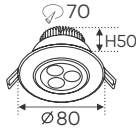

AFC 510 B 4W 374.000

ĐÈN LED 4W 4.001 - 4.002 - 4.003

Điện áp: AC85 - 265V-50/60Hz
Bóng LED SMD 150Lm/W - CRI: ≥70
Thân đèn: Hợp kim nhôm
Góc chiếu: 30°
Khoét lỗ: 70mm