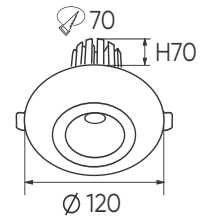

**THIẾT KẾ SANG TRỌNG – ĐA DẠNG MẪU MẪ
PHÙ HỢP VỚI MỌI KIẾN TRÚC**

**AFC PULY 04 10W
516.000**

ĐÈN LED 10W 10.001 - 10.002 - 10.003

Điện áp: AC85 - 265V-50/60Hz
 Bóng LED COB 135-145Lm/W - CRI: ≥90
 Chất liệu: Vành đèn bằng Puly
 Tản nhiệt: Hợp kim nhôm
 Góc chiếu: 60°
 Khoét lỗ: 70mm