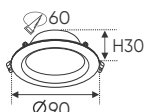

AFC 676 3W   **255.000**

ĐÈN LED 3W 3.001 - 3.002 - 3.003

Điện áp: AC85 - 265V-50/60Hz
Bóng LED chất lượng cao 130Lm/W - CRI: ≥80
Thân đèn: Hợp kim nhôm
Góc chiếu: 120°
Khoét lỗ: 60mm