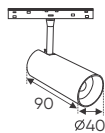

RNC 04 12W - DC 48V 698.000

Điện áp: DC 48V
Bóng LED COB 135Lm/W - CRI: ≥90
Thân đèn: Hợp kim nhôm
Góc chiếu: 24°