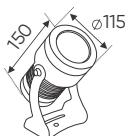

PHA CỘT 009 20W 2.216.000

Điện áp: AC85 - 265V-50/60Hz
Bóng LED COB 135-145Lm/W - CRI: ≥90
Thân đèn: Hợp kim nhôm
Góc chiếu: 24°
Cấp bảo vệ: IP65