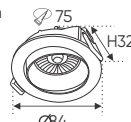

ánh sáng: 3200K 4200K 6500K

AFC 606 D 5W 497.000

ĐÈN LED 5W 5.001 - 5.002 - 5.003

Điện áp: AC85 - 265V-50/60Hz
Bóng LED COB 135-145Lm/W - CRI: ≥ 90
Thân đèn: Hợp kim nhôm
Góc chiếu: 24°
Khoét lỗ: 75mm