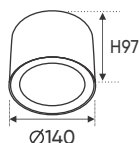

ánh sáng: 3200K 4200K 6500K

AFC 646 D 12W 461.000

ĐÈN LED 12W 12.001 - 12.002 - 12.003

Điện áp: AC85 - 265V~50/60Hz
Bóng LED chất lượng cao 130Lm/W - CRI: ≥80
Thân đèn: Sắt sơn tĩnh điện
Góc chiếu: 120°