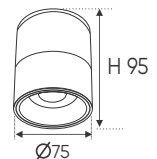

AFC 645 T 15W 1.062.000

ĐÈN LED 15W 15.001 - 15.002 - 15.003

Điện áp: AC85 - 265V~50/60Hz
Bóng LED COB 135-145Lm/W - CRI: ≥90
Thân đèn: Hợp kim nhôm
Góc chiếu: 36°