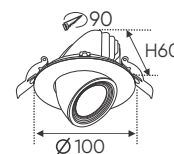

ĐÈN LED 9W 9.001 - 9.002 - 9.003

Điện áp: AC85 - 265V-50/60Hz
Bóng LED COB 135-145Lm/W - CRI: ≥90
Thân đèn: Hợp kim nhôm
Góc chiếu: 24°
Khoét lỗ: 90mm

AFC 723 3W 455.000