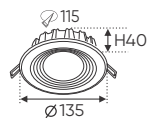

ĐÈN LED 12W 12.001 - 12.002 - 12.003

Điện áp: AC85 - 265V-50/60Hz
Bóng LED chất lượng cao 130Lm/W - CRI: ≥80
Thân đèn: Hợp kim nhôm
Góc chiếu: 120°
Khoét lỗ: 115mm

AFC 441 V 7W 320.000
3 chế độ sáng 367.000