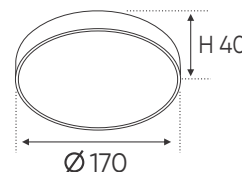

AFC 579 D 15W 584.000

AFC 579 D 22W 819.000

ĐÈN LED 15W 15.001 - 15.002 - 15.003

ĐÈN LED 22W 22.001 - 22.002 - 22.003

Điện áp: AC85 - 265V-50/60Hz
Bóng LED SMD 125lm/W - CRI: ≥80
Thân đèn: Hợp kim nhôm
Góc chiếu: 120°
Thi công: Lắp nổi

Điện áp: AC85 - 265V-50/60Hz
Bóng LED SMD 125lm/W - CRI: ≥80
Thân đèn: Hợp kim nhôm
Góc chiếu: 120°
Thi công: Lắp nổi