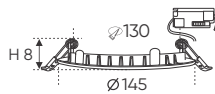

AFC 468 12W 4 TRONG 1 ●○○● 3CB **342.000**

ĐÈN LED 12W 12.001 - 12.002 - 12.003

Điện áp: 220V-50/60Hz
Bóng LED SMD chất lượng cao - CRI: ≥80
Thân đèn: Hợp kim nhôm
Quang thông 856Lm
Góc chiếu: 120°