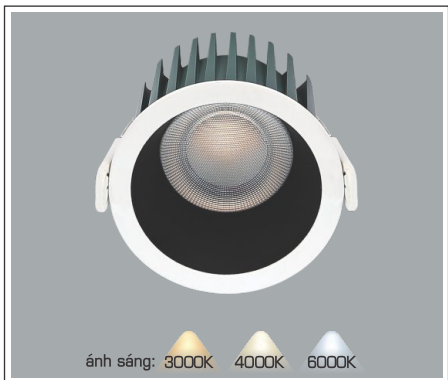

AFC 625 D 12W 502.000
AFC 625 D 15W 540.000

Điện áp: AC85 - 265V-50/60Hz
Bóng LED hiệu suất cao 140Lm/W - CRI: ≥90
Thân đèn: Hợp kim nhôm
Góc chiếu: 50°
Khoét lỗ: 75mm