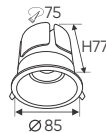

ĐÈN LED 7W 7.001 - 7.002 - 7.003

Điện áp: AC85 - 265V-50/60Hz
Bóng LED COB 135-145Lm/W - CRI: ≥90
Thân đèn: Hợp kim nhôm
Góc chiếu: 36°
Khoét lỗ: 75mm