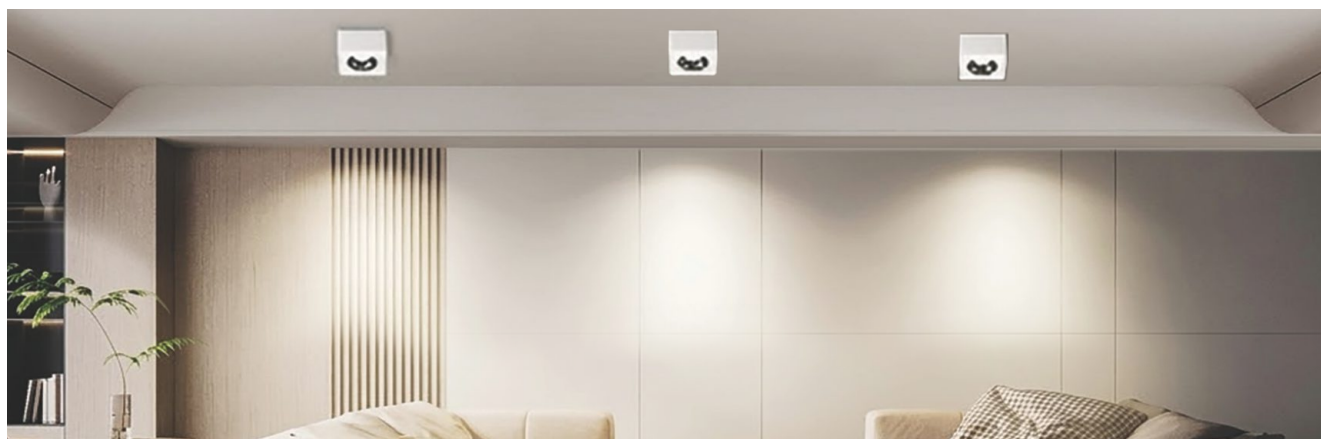

**THIẾT KẾ SANG TRỌNG - ĐA DẠNG MẪU MÃ
PHÙ HỢP VỚI MỌI KIẾN TRÚC**

AFC 769 T/1 12W 621.000

ĐÈN LED 12W 12.001 - 12.002 - 12.003

Điện áp: AC85 - 265V-50/60Hz
Bóng LED COB 135-145Lm/W - CRI: ≥ 90
Thân đèn: Hợp kim nhôm
Góc chiếu: 36°