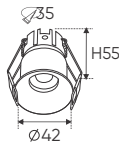

**THIẾT KẾ SANG TRỌNG - ĐA DẠNG MẪU MẪ
PHÙ HỢP VỚI MỌI KIẾN TRÚC**

ánh sáng: 3200K 4200K 6500K

AFC 602 3W 390.000
AFC 602 5W 419.000

Điện áp: AC85 - 265V-50/60Hz
Bóng LED COB 130Lm/W - CRI: ≥ 90
Thân đèn: Hợp kim nhôm
Góc chiếu: 36°
Khoét lỗ: 35mm