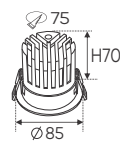

AFC 716 T 10W 445.000
ĐÈN LED 10W 10.001 - 10.002 - 10.003

Điện áp: AC85 - 265V-50/60Hz
Bóng LED COB 135-145Lm/W - CRI: ≥90
Thân đèn: Hợp kim nhôm
Góc chiếu: 36°
Khoét lỗ: 75mm