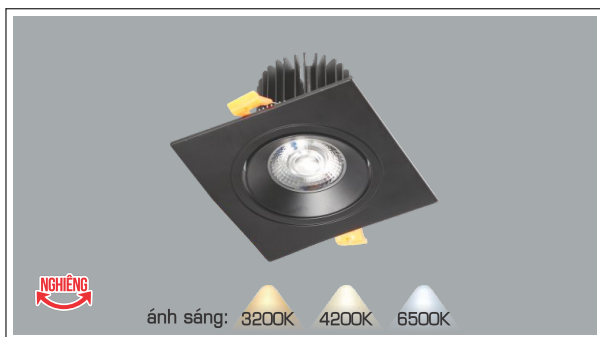

AFC 767 D/1 12W 649.000

ĐÈN LED 12W 12.001 - 12.002 - 12.003

Điện áp: AC85 - 265V-50/60Hz
Bóng LED COB 135-145Lm/W - CRI: ≥90
Thân đèn: Hợp kim nhôm
Góc chiếu: 24°
Khoét lỗ: 90mm