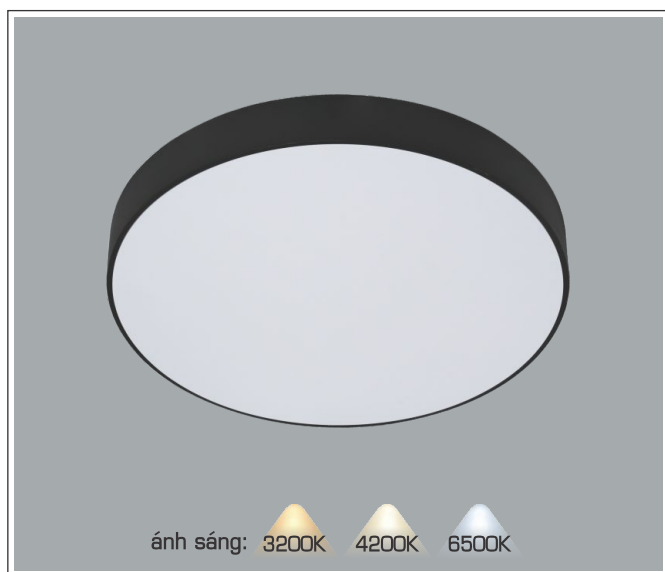

AFC 579 D 15W 584.000

AFC 579 D 22W 819.000

ĐÈN LED 15W 15.001 - 15.002 - 15.003

ĐÈN LED 22W 22.001 - 22.002 - 22.003

Điện áp: AC85 - 265V-50/60Hz
Bóng LED SMD 125lm/W - CRI: ≥80
Thân đèn: Hợp kim nhôm
Góc chiếu: 120°
Thi công: Lắp nổi

Điện áp: AC85 - 265V-50/60Hz
Bóng LED SMD 125lm/W - CRI: ≥80
Thân đèn: Hợp kim nhôm
Góc chiếu: 120°
Thi công: Lắp nổi