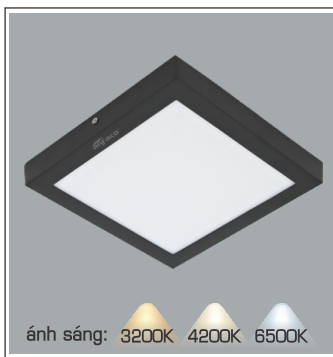

AFC 556 D 18W **852.000**
3 chế độ sáng ☺ **1.088.000**

ĐÈN LED 18W 18.001 - 18.002 - 18.003

Điện áp: AC85 - 265V-50/60Hz
Bóng LED chất lượng cao 130Lm/W - CRI: ≥80
Thân đèn: Hợp kim nhôm
Góc chiếu: 120°