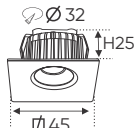

ĐÈN LED 3W 3.001 - 3.002 - 3.003

Điện áp: AC85 - 265V-50/60Hz
Bóng LED COB 130Lm/W - CRI: ≥90
Thân đèn: Hợp kim nhôm
Góc chiếu: 24°

AFC 628 3W 254.000