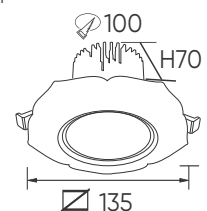

**AFC PULY 08 12W
655.000**

ĐÈN LED 12W 12.001 - 12.002 - 12.003

Điện áp: AC85 - 265V-50/60Hz
Bóng LED COB 135-145Lm/W - CRI: ≥90
Chất liệu: Vành đèn bằng Puly
Tản nhiệt: Hợp kim nhôm
Góc chiếu: 60°
Khoét lỗ: 100mm