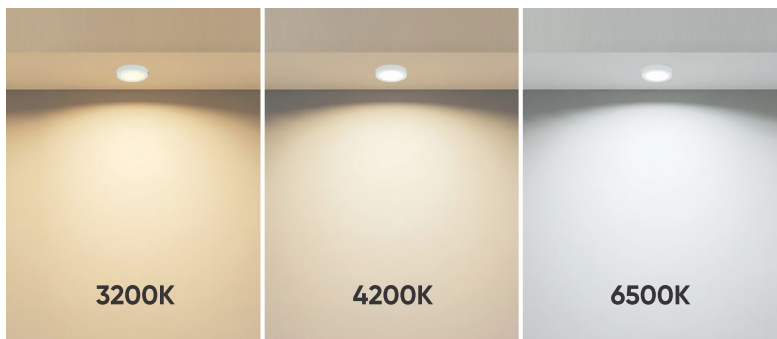

PANEL LED NỔI CAO CẤP

- THÂN ĐÈN: HỢP KIM NHÔM TẢN NHIỆT TỐT
- NGUỒN DRIVER RỜI - CÁCH LY AN TOÀN - ĐỘ BỀN CAO
- ĐIỆN ÁP: AC85 - 265V-50/60Hz
- BÓNG LED CHẤT LƯỢNG CAO - 130Lm/W
- CHỈ SỐ HOÀN MÀU CRI ≥ 80
- ÁNH SÁNG: 3200K - 4200K - 6500K
- TUỔI THỌ: 30.000h
- BẢO HÀNH: 3 NĂM

**THIẾT KẾ SANG TRỌNG - ĐA DẠNG MẪU MÃ
PHÙ HỢP VỚI MỌI KIẾN TRÚC**

AFC 561 12W 558.000

ĐÈN LED 12W 12.001 - 12.002 - 12.003

Điện áp: AC85 - 265V-50/60Hz

Bóng LED SMD 130Lm/W - CRI: ≥ 80

Thân đèn: Hợp kim nhôm

Góc chiếu: 120°

AFC 561 18W 759.000

ĐÈN LED 18W 18.001 - 18.002 - 18.003

Điện áp: AC85 - 265V-50/60Hz

Bóng LED SMD 130Lm/W - CRI: ≥ 80

Thân đèn: Hợp kim nhôm

Góc chiếu: 120°

AFC 561 22W 979.000

ĐÈN LED 22W 22.001 - 22.002 - 22.003

Điện áp: AC85 - 265V-50/60Hz

Bóng LED SMD 130Lm/W - CRI: ≥ 80

Thân đèn: Hợp kim nhôm

Góc chiếu: 120°