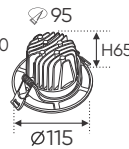

AFC 722 10W 476.000

3 chế độ sáng

ĐÈN LED 10W 10.001 - 10.002 - 10.003

Điện áp: AC85 - 265V-50/60Hz
Bóng LED COB 135-145Lm/W - CRI: ≥90
Thân đèn: Hợp kim nhôm
Góc chiếu: 24°
Khoét lỗ: 95mm