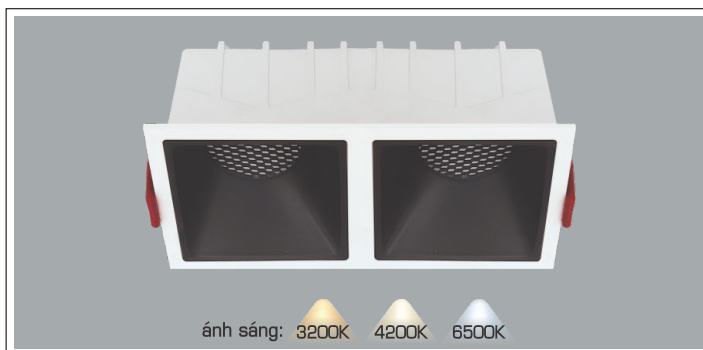

AFC 748/2 9W 1.054.000

ĐÈN LED 9W 9.001 - 9.002 - 9.003

Điện áp: AC85 - 265V-50/60Hz
Bóng LED COB 135-145Lm/W - CRI: ≥ 90
Thân đèn: Hợp kim nhôm
Góc chiếu: 23°
Khoét lỗ: 75 x 160mm