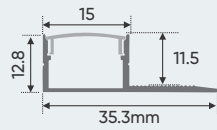

A15 - 1 D

W35.3 x H12.8mm

1.5m 250.000

Nhôm định hình + Chụp nhựa PC