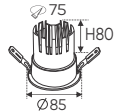

ĐÈN LED 7W 7.001 - 7.002 - 7.003

Điện áp: AC85 - 265V-50/60Hz
Bóng LED COB 135-145Lm/W - CRI: ≥90
Thân đèn: Hợp kim nhôm
Góc chiếu: 36°
Khoét lỗ: 75mm

AFC 670 D 9W 425.000