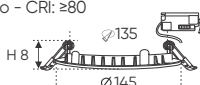

AFC 398 B 12W **443.000**

4 TRONG 1 ●○○● 3CB

ĐÈN LED 12W 12.001 - 12.002 - 12.003

Điện áp: 220V-50/60Hz
Bóng LED SMD chất lượng cao - CRI: ≥80
Thân đèn: Hợp kim nhôm
Quang thông 856Lm
Góc chiếu: 120°