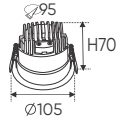

AFC 736 D 12W 588.000
3 chế độ sáng **710.000**

ĐÈN LED 12W 12.001 - 12.002 - 12.003

Điện áp: AC85 - 265V-50/60Hz
Bóng LED COB 135-145Lm/W - CRI: ≥90
Thân đèn: Hợp kim nhôm
Góc chiếu: 55°
Khoét lỗ: 95mm