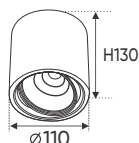

ánh sáng: 3200K 4200K 6500K

AFC 647 D 7W 445.000

ĐÈN LED 7W 7.001 - 7.002 - 7.003

Điện áp: AC85 - 265V~50/60Hz
Bóng LED COB 135-145Lm/W - CRI: ≥90
Thân đèn: Sắt sơn tĩnh điện
Tản nhiệt: Nhôm cao cấp
Góc chiếu: 24°