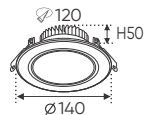

ĐÈN LED 12W 12.001 - 12.002 - 12.003

Điện áp: AC85 - 265V-50/60Hz
Bóng LED chất lượng cao 130Lm/W - CRI: ≥80
Thân đèn: Hợp kim nhôm
Góc chiếu: 120°
Khoét lỗ: 120mm