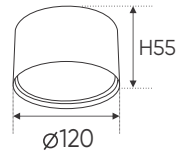

Điện áp: AC85 - 265V~50/60Hz

Bóng LED chất lượng cao 130Lm/W - CRI: ≥80

Thân đèn: Hợp kim nhôm

Góc chiếu: 120°

AFC 649 12W 665.000

3 chế độ sáng

707.000

ĐÈN LED 12W 12.001 - 12.002 - 12.003