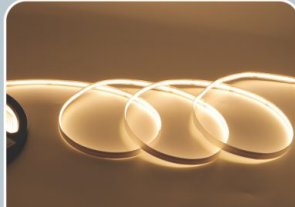

ĐÈN LED CHIẾU SÁNG CAO CẤP
"CHẤT LƯỢNG LÀM NÊN THƯƠNG HIỆU"

The Certificate

TCVN 11843:2017
TCVN 11844:2017

QCVN: 19:2019/BKHCN

MỤC LỤC

Trang 03 - 07

Trang 08

Trang 09