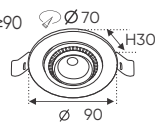

ánh sáng: 3200K 4200K 6500K

AFC 626 5W 476.000

ĐÈN LED 5W 5.001 - 5.002 - 5.003

Điện áp: AC85 - 265V-50/60Hz
Bóng LED COB 135-145Lm/W - CRI: ≥ 90
Thân đèn: Hợp kim nhôm
Góc chiếu: 21°
Khoét lỗ: 70mm