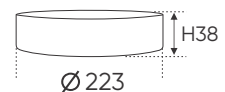

ĐÈN PANEL LED ỚP TRẦN CAO CẤP

Điện áp: 220V-50/60Hz
Bóng LED SMD 85Lm/W - CRI: ≥80
Thân đèn: Sắt sơn tĩnh điện
Góc chiếu: 120°

Điện áp: 220V-50/60Hz
Bóng LED SMD 85Lm/W - CRI: ≥80
Thân đèn: Sắt sơn tĩnh điện
Góc chiếu: 120°

SỬ DỤNG DRIVER CÓ TÍCH HỢP NÚT TRƯỢT - ĐIỀU CHỈNH 4 CHỨC NĂNG SÁNG TỰY CHỌN

4 TRONG 1 ●●●● 3CĐ

Điện áp: 220V-50/60Hz
Bóng LED SMD - CRI: ≥80
Thân đèn: Nhựa
Góc chiếu: 120°

4 TRONG 1 ●●●● 3CĐ

Điện áp: 220V-50/60Hz
Bóng LED SMD - CRI: ≥80
Thân đèn: Nhựa
Góc chiếu: 120°

4 TRONG 1 ●●●● 3CĐ

Điện áp: 220V-50/60Hz
Bóng LED SMD - CRI: ≥80
Thân đèn: Nhựa
Góc chiếu: 120°

4 TRONG 1 ●●●● 3CĐ

Điện áp: 220V-50/60Hz
Bóng LED SMD - CRI: ≥80
Thân đèn: Nhựa
Góc chiếu: 120°