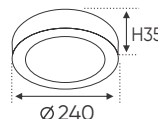

AFC 555 D 18W 852.000
3 chế độ sáng 🌞 **1.088.000**

ĐÈN LED 18W 18.001 - 18.002 - 18.003

Điện áp: AC85 - 265V-50/60Hz
Bóng LED chất lượng cao 130Lm/W - CRI: ≥80
Thân đèn: Hợp kim nhôm
Góc chiếu: 120°
Thi công: Lắp nổi