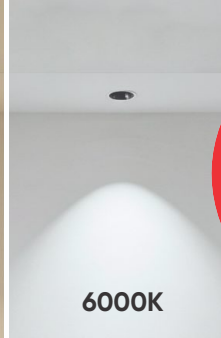

AFC 501 D 30W 655.000

4 TRONG 1 ●●●● 3CĐ

Điện áp: 220V-50/60Hz
Bóng LED SMD - CRI: ≥80
Thân đèn: Nhựa
Góc chiếu: 120°

3000K

4000K

6000K

ĐÈN RỌI SPOTLIGHT LED ÂM TRẦN CAO CẤP

- THÂN ĐÈN: HỢP KIM NHÔM TẢN NHIỆT TỐT
- NGUỒN DRIVER RỜI - CÁCH LY AN TOÀN - ĐỘ BỀN CAO
- ĐIỆN ÁP: AC85 - 265V-50/60Hz
- BÓNG LED HIỆU SUẤT CAO - 140Lm/W
- CHỈ SỐ HOÀN MÀU CRI ≥90
- ÁNH SÁNG: 3000K - 4000K - 6000K
- TUỔI THỌ: 30.000h
- BẢO HÀNH: 3 NĂM