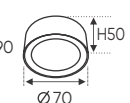

ánh sáng: 3200K 4200K 6500K

AFC 644 D 3W 483.000

ĐÈN LED 3W 3.001 - 3.002 - 3.003

Điện áp: AC85 - 265V-50/60Hz
Bóng LED COB 135-145Lm/W - CRI: ≥90
Thân đèn: Hợp kim nhôm
Góc chiếu: 120°