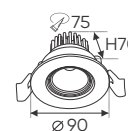

**AFC 734 7W 356.000
440.000**

ĐÈN LED 7W 7.001 - 7.002 - 7.003

Điện áp: AC85 - 265V-50/60Hz
Bóng LED COB 135-145Lm/W - CRI: ≥90
Thân đèn: Hợp kim nhôm
Góc chiếu: 36°
Khoét lỗ: 75mm

**AFC 734 9W 483.000
587.000**

ĐÈN LED 9W 9.001 - 9.002 - 9.003

Điện áp: AC85 - 265V-50/60Hz
Bóng LED COB 135-145Lm/W - CRI: ≥90
Thân đèn: Hợp kim nhôm
Góc chiếu: 36°
Khoét lỗ: 90mm