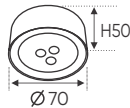

Điện áp: AC85 - 265V-50/60Hz
 Bóng LED SMD 150Lm/W - CRI: ≥70
 Thân đèn: Hợp kim nhôm
 Góc chiếu: 30°

ánh sáng: 3200K 4200K 6500K

AFC 643 D 3W 511.000

ĐÈN LED 3W 3.001 - 3.002 - 3.003

Điện áp: AC85 - 265V-50/60Hz
 Bóng LED SMD 150Lm/W - CRI: ≥70
 Thân đèn: Hợp kim nhôm
 Góc chiếu: 30°