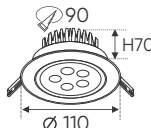

AFC 511 B 7W 512.000

ĐÈN LED 7W 7.001 - 7.002 - 7.003

Điện áp: AC85 - 265V-50/60Hz
Bóng LED SMD 150Lm/W - CRI: ≥70
Thân đèn: Hợp kim nhôm
Góc chiếu: 30°
Khoét lỗ: 90mm