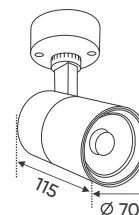

AFC 908 15W Đế Ngồi
678.000

ĐÈN LED 15W 15.001 - 15.002 - 15.003

Điện áp: AC85 - 265V~50/60Hz

Bóng LED COB 135-145Lm/W - CRI: ≥90

Thân đèn: Hợp kim nhôm

Góc chiếu: 24°

Lắp đặt: Đế ngồi

Ứng dụng: Phòng trưng bày, Showroom, Shop fashion, Trung tâm thương mại...