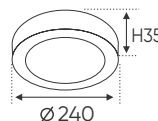

AFC 555 18W 852.000
3 chế độ sáng 🌞 **1.088.000**

ĐÈN LED 18W 18.001 - 18.002 - 18.003

Điện áp: AC85 - 265V-50/60Hz
Bóng LED chất lượng cao 130Lm/W - CRI: ≥80
Thân đèn: Hợp kim nhôm
Góc chiếu: 120°
Thi công: Lắp nổi