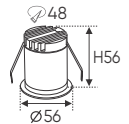

ĐÈN LED 7W 7.001 - 7.002 - 7.003

Điện áp: AC85 - 265V-50/60Hz
Bóng LED COB 135-145Lm/W - CRI: ≥90
Thân đèn: Hợp kim nhôm
Góc chiếu: 24°
Khoét lỗ: 48mm

AFC 665 7W 466.000
556.000

ĐÈN LED 7W 7.001 - 7.002 - 7.003

3 chế độ sáng ☺
Điện áp: AC85 - 265V-50/60Hz
Bóng LED COB 135-145Lm/W - CRI: ≥90
Thân đèn: Hợp kim nhôm
Góc chiếu: 36°
Khoét lỗ: 75mm