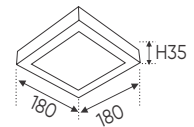

AFC 556 18W **852.000**
3 chế độ sáng ☺ **1.088.000**

ĐÈN LED 18W 18.001 - 18.002 - 18.003

Điện áp: AC85 - 265V-50/60Hz
Bóng LED chất lượng cao 130Lm/W - CRI: ≥80
Thân đèn: Hợp kim nhôm
Góc chiếu: 120°
Thi công: Lắp nổi