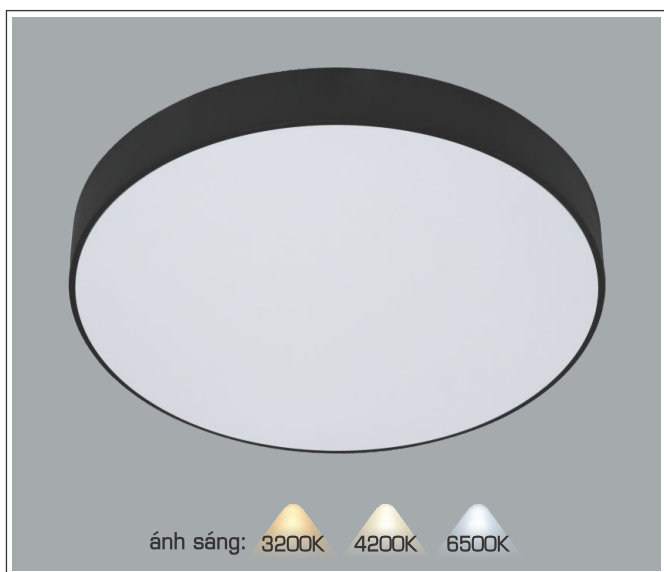

AFC 579 D 15W 584.000

AFC 579 D 22W 819.000

ĐÈN LED 15W 15.001 - 15.002 - 15.003

ĐÈN LED 22W 22.001 - 22.002 - 22.003

Điện áp: AC85 - 265V-50/60Hz
Bóng LED SMD 125lm/W - CRI: ≥80
Thân đèn: Hợp kim nhôm
Góc chiếu: 120°
Thi công: Lắp nổi

Điện áp: AC85 - 265V-50/60Hz
Bóng LED SMD 125lm/W - CRI: ≥80
Thân đèn: Hợp kim nhôm
Góc chiếu: 120°
Thi công: Lắp nổi