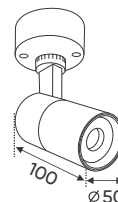

AFC 908 9W Đế Ngồi
547.000

ĐÈN LED 9W 9.001 - 9.002 - 9.003

Điện áp: AC85 - 265V~50/60Hz

Bóng LED COB 135-145Lm/W - CRI: ≥90

Thân đèn: Hợp kim nhôm

Góc chiếu: 24°

Lắp đặt: Đế ngồi

Ứng dụng: Phòng trưng bày, Showroom, Shop fashion, Trung tâm thương mại...