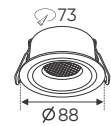

AFC 383 T - MR16 (Không Bóng)
217.000

Thân đèn: Hợp kim nhôm
Khoét lỗ: 73mm

AFC 378 D - MR16 (Không Bóng)
282.000

Thân đèn: Hợp kim nhôm
Khoét lỗ: 80mm

AFC 379 D - MR16 (Không Bóng)
282.000

Thân đèn: Hợp kim nhôm
Khoét lỗ: 75mm