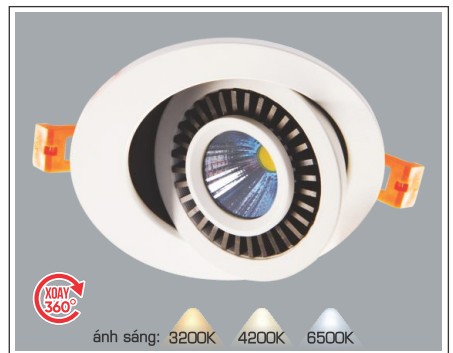

Điện áp: AC85 - 265V-50/60Hz
Bóng LED COB 135-145Lm/W - CRI: ≥ 90
Thân đèn: Hợp kim nhôm
Góc chiếu: 21°
Khoét lỗ: 55mm

ánh sáng: 3200K 4200K 6500K

AFC 626 5W 476.000

ĐÈN LED 5W 5.001 - 5.002 - 5.003

Điện áp: AC85 - 265V-50/60Hz
Bóng LED COB 135-145Lm/W - CRI: ≥ 90
Thân đèn: Hợp kim nhôm
Góc chiếu: 21°
Khoét lỗ: 70mm