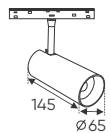

Điện áp: DC 48V
Bóng LED COB 135Lm/W - CRI: ≥90
Thân đèn: Hợp kim nhôm
Góc chiếu: 24°

**ĐẦU NỐI THẲNG - DC 48V
153.000**

**ĐẦU NỐI GÓC - DC 48V
212.000**

**NỐI GÓC L (Âm)
243.000**

**NỐI GÓC L (Nổi)
226.000**