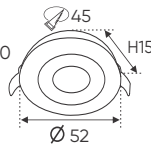

ĐÈN LED 1W 1.001 - 1.002 - 1.003

Điện áp: AC85 - 265V-50/60Hz
Bóng LED SMD 150Lm/W - CRI: ≥70
Thân đèn: Hợp kim nhôm
Góc chiếu: 30°
Khoét lỗ: 45mm

AFC 622 T 1W 234.000