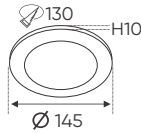

ánh sáng: 3200K 4200K 6500K

AFC 668 12W

409.000

3 chế độ sáng

527.000

ĐÈN LED 12W 12.001 - 12.002 - 12.003

Điện áp: AC85 - 265V-50/60Hz
Bóng LED SMD 130Lm/W - CRI: ≥80
Thân đèn: Hợp kim nhôm
Góc chiếu: 120°
Khoét lỗ: 155mm