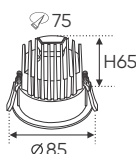

**THIẾT KẾ SANG TRỌNG - ĐA DẠNG MẪU MÃ
PHÙ HỢP VỚI MỌI KIẾN TRÚC**

AFC 634 T 10W 594.000

ĐÈN LED 10W 10.001 - 10.002 - 10.003

Điện áp: AC85 - 265V-50/60Hz
Bóng LED COB 135-145Lm/W - CRI: ≥90
Thân đèn: Hợp kim nhôm
Góc chiếu: 38°
Khoét lỗ: 75mm