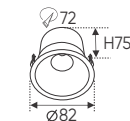

AFC 725 12W 563.000

ĐÈN LED 12W 12.001 - 12.002 - 12.003

Điện áp: AC85 - 265V-50/60Hz
Bóng LED COB 135-145Lm/W - CRI: ≥90
Thân đèn: Hợp kim nhôm
Góc chiếu: 36°
Khoét lỗ: 72mm