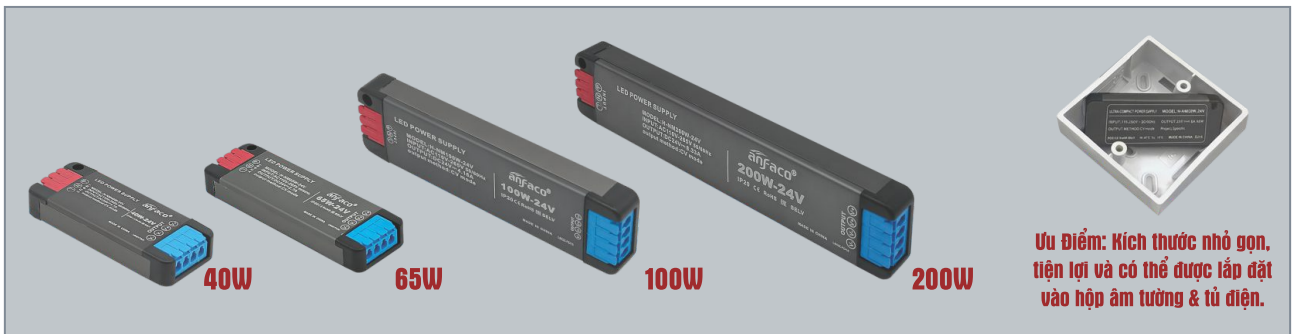

40W

65W

100W

200W

Ưu Điểm: Kích thước nhỏ gọn, tiện lợi và có thể được lắp đặt vào hộp âm tường & tủ điện.

NGUỒN MỎNG	DC 24V - 40W	L86 x W34 x H15	378.000
NGUỒN MỎNG	DC 24V - 65W	L107 x W34 x H15	447.000
NGUỒN MỎNG	DC 24V - 100W	L125 x W34 x H15	542.000
NGUỒN MỎNG	DC 24V - 200W	L173 x W34 x H15	636.000