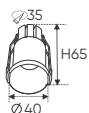

Điện áp: AC85 - 265V-50/60Hz
Bóng LED COB 135-145Lm/W - CRI: ≥90
Thân đèn: Hợp kim nhôm
Góc chiếu: 24°
Khoét lỗ: 35mm

AFC 786 T 5W 590.000
ĐÈN LED 5W 5.001 - 5.002 - 5.003