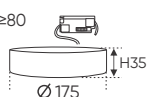

AFC 505 D 12W 513.000

4 TRONG 1 ●●●● 3CĐ

ĐÈN LED 12W 12.001 - 12.002 - 12.003

Điện áp: 220V-50/60Hz
Bóng LED SMD chất lượng cao - CRI: ≥80
Thân đèn: Hợp kim nhôm
Quang thông 1086Lm
Góc chiếu: 120°