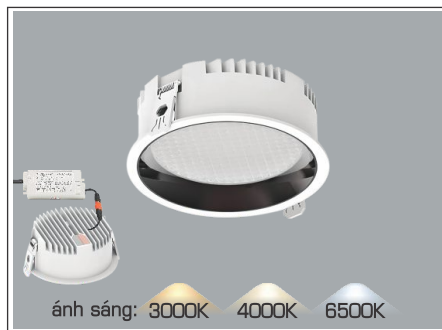

AFC 410 12W   **299.000**

ĐÈN LED 12W 12.001 - 12.002 - 12.003

Điện áp: AC85 - 265V-50/60Hz
Bóng LED chất lượng cao 150Lm/W - CRI: ≥80
Thân đèn: Hợp kim nhôm
Góc chiếu: 110°
Khoét lỗ: 75mm