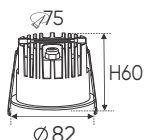

AFC 614 D 9W 698.000

ĐÈN LED 9W 9.001 - 9.002 - 9.003

Điện áp: AC85 - 265V-50/60Hz
Bóng LED COB 135-145Lm/W - CRI: ≥90
Thân đèn: Hợp kim nhôm
Góc chiếu: 45°
Khoét lỗ: 75mm
Ứng dụng: Lắp ban công, toilet
Cấp bảo vệ: IP65