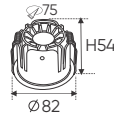

ĐÈN LED 9W 9.001 - 9.002 - 9.003

Điện áp: AC85 - 265V-50/60Hz
Bóng LED COB 135-145Lm/W - CRI: ≥90
Thân đèn: Hợp kim nhôm
Góc chiếu: 50°
Khoét lỗ: 75mm

AFC 712 D 12W 677.000
3 chế độ sáng ☺ **799.000**