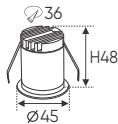

ĐÈN LED 3W 3.001 - 3.002 - 3.003

Điện áp: AC85 - 265V-50/60Hz
Bóng LED COB 135-145Lm/W - CRI: ≥90
Thân đèn: Hợp kim nhôm
Góc chiếu: 24°
Khoét lỗ: 36mm

AFC 605 5W 356.000