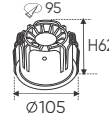

ĐÈN LED 12W 12.001 - 12.002 - 12.003

Điện áp: AC85 - 265V-50/60Hz
Bóng LED COB 135-145Lm/W - CRI: ≥90
Thân đèn: Hợp kim nhôm
Góc chiếu: 50°
Khoét lỗ: 95mm

AFC 712 D 15W 735.000
ĐÈN LED 15W 15.001 - 15.002 - 15.003