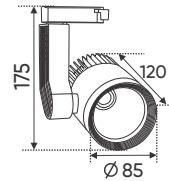

AFC 907 12W 758.000

ĐÈN LED 12W 12.001 - 12.002 - 12.003

Điện áp: AC85 - 265V-50/60Hz

Bóng LED COB 135-145Lm/W - CRI: ≥90

Góc chiếu: 24°

Lắp đặt: Thanh ray