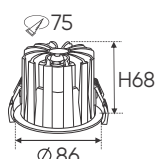

3200K

4200K

6500K

**THIẾT KẾ SANG TRỌNG - ĐA DẠNG MẪU MÃ
PHÙ HỢP VỚI MỌI KIẾN TRÚC**

AFC 611 12W 573.000

ĐÈN LED 12W 12.001 - 12.002 - 12.003

Điện áp: AC85 - 265V-50/60Hz
Bóng LED COB 135-145Lm/W - CRI: ≥90
Thân đèn: Hợp kim nhôm
Góc chiếu: 60°
Khoét lỗ: 75mm
Ứng dụng: Lắp ban công, toilet
Cấp bảo vệ: IP65