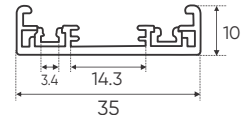

**THIẾT KẾ SANG TRỌNG - ĐA DẠNG MẪU MÃ
PHÙ HỢP VỚI MỌI KIẾN TRÚC**

**RN 025 10W - DC 48V
748.000**

Điện áp: DC 48V
Bóng LED chất lượng cao 115Lm/W - CRI: ≥90
Thân đèn: Hợp kim nhôm
Góc chiếu: 24°
Thi công: Lắp ray nổi siêu mỏng # 35

ánh sáng: ●8000K ○4000K ○6000K

**RN 024 7W - DC 48V
713.000**

Điện áp: DC 48V
Bóng LED COB 135Lm/W - CRI: ≥90
Thân đèn: Hợp kim nhôm
Góc chiếu: 24°
Thi công: Lắp ray nổi siêu mỏng # 35

ánh sáng: ●4000K ○6000K

**RN 024 12W - DC 48V
737.000**

Điện áp: DC 48V
Bóng LED COB 135Lm/W - CRI: ≥90
Thân đèn: Hợp kim nhôm
Góc chiếu: 24°
Thi công: Lắp ray nổi siêu mỏng # 35

ánh sáng: ●3000K ○6000K

**RN 024 20W - DC 48V
946.000**

Điện áp: DC 48V
Bóng LED COB 135Lm/W - CRI: ≥90
Thân đèn: Hợp kim nhôm
Góc chiếu: 24°
Thi công: Lắp ray nổi siêu mỏng # 35

ánh sáng: ●3000K ○4000K ○6000K

**NỐI THẲNG RAY NỔI RN - DC 48V
138.000**

**NỐI GÓC RAY NỔI RN - DC 48V
149.000**

**NỐI GÓC L RAY NỔI RN - DC 48V
149.000**

BỘ NGUỒN NỔI # 35

L263 x W33 x H25

DC 48V - 100W **698.000**
DC 48V - 200W **1.044.000**

RAY NỔI SIÊU MỎNG # 35

1m **363.000**
1m5 **545.000**
2m **727.000**