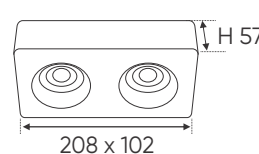

ĐÈN LED NỔI CAO CẤP

- THÂN ĐÈN: HỢP KIM NHÔM TẢN NHIỆT TỐT
- NGUỒN DRIVER RỜI - CÁCH LY AN TOÀN - ĐỘ BỀN CAO
- ĐIỆN ÁP: AC85 - 265V-50/60Hz
- BÓNG LED COB CHẤT LƯỢNG CAO - 135-145Lm/W
- CHỈ SỐ HOÀN MÀU CRI ≥ 90
- ÁNH SÁNG: 3200K - 4200K - 6500K
- TUỔI THỌ: 30.000h
- BẢO HÀNH: 3 NĂM

**THIẾT KẾ SANG TRỌNG - ĐA DẠNG MẪU MÃ
PHÙ HỢP VỚI MỌI KIẾN TRÚC**

AFC 769 T/1 12W 621.000

ĐÈN LED 12W 12.001 - 12.002 - 12.003

Điện áp: AC85 - 265V-50/60Hz
Bóng LED COB 135-145Lm/W - CRI: ≥ 90
Thân đèn: Hợp kim nhôm
Góc chiếu: 36°

AFC 769 T/2 12W 1.214.000

ĐÈN LED 12W 12.001 - 12.002 - 12.003

Điện áp: AC85 - 265V-50/60Hz
Bóng LED COB 135-145Lm/W - CRI: ≥ 90
Thân đèn: Hợp kim nhôm
Góc chiếu: 36°

AFC 769 D/1 12W 621.000

ĐÈN LED 12W 12.001 - 12.002 - 12.003

Điện áp: AC85 - 265V-50/60Hz
Bóng LED COB 135-145Lm/W - CRI: ≥ 90
Thân đèn: Hợp kim nhôm
Góc chiếu: 36°

AFC 769 D/2 12W 1.214.000

ĐÈN LED 12W 12.001 - 12.002 - 12.003

Điện áp: AC85 - 265V-50/60Hz
Bóng LED COB 135-145Lm/W - CRI: ≥ 90
Thân đèn: Hợp kim nhôm
Góc chiếu: 36°