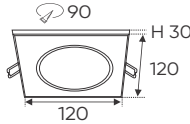

AFC 754/2 9W 714.000
3 chế độ sáng 869.000

ĐÈN LED 9W 9.001 - 9.002 - 9.003

Điện áp: AC85 - 265V-50/60Hz
Bóng LED chất lượng cao 130Lm/W - CRI: ≥80
Thân đèn: Hợp kim nhôm
Góc chiếu: 120°
Khoét lỗ: 90 x 190mm