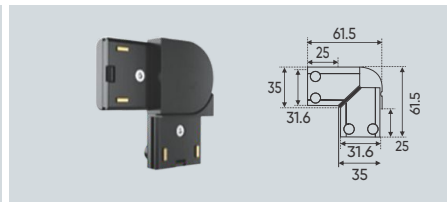

**NỐI GÓC RAY NỔI RN - DC 48V
149.000**