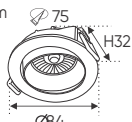

ánh sáng: 3200K 4200K 6500K

AFC 606 T 5W 497.000

ĐÈN LED 5W 5.001 - 5.002 - 5.003

Điện áp: AC85 - 265V-50/60Hz
Bóng LED COB 135-145Lm/W - CRI: ≥ 90
Thân đèn: Hợp kim nhôm
Góc chiếu: 24°
Khoét lỗ: 75mm