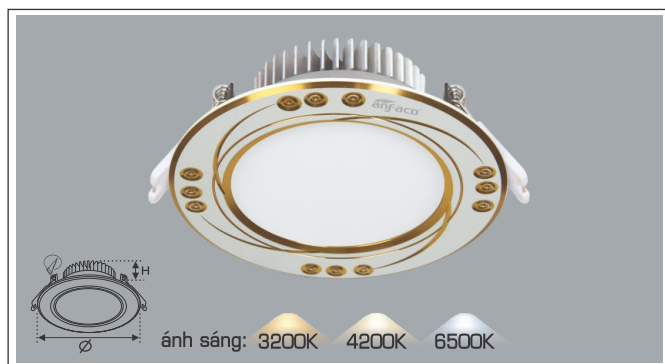

AFC 427

ĐÈN LED 7W 7.001 - 7.002 - 7.003
ĐÈN LED 9W 9.001 - 9.002 - 9.003

Điện áp: AC85 - 265V-50/60Hz
Bóng LED chất lượng cao 130Lm/W - CRI: ≥80
Thân đèn: Hợp kim nhôm
Góc chiếu: 120°

- 1 chế độ sáng

7W (∅90) (∅110 x H45) **355.000**
9W (∅100) (∅120 x H50) **398.000**

- 3 chế độ sáng

7W (∅90) (∅110 x H45) ○●○ **398.000**
9W (∅100) (∅120 x H50) ○●○ **460.000**