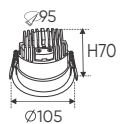

AFC 736 T 12W 588.000
3 chế độ sáng **710.000**

ĐÈN LED 12W 12.001 - 12.002 - 12.003

Điện áp: AC85 - 265V-50/60Hz
Bóng LED COB 135-145Lm/W - CRI: ≥90
Thân đèn: Hợp kim nhôm
Góc chiếu: 55°
Khoét lỗ: 95mm