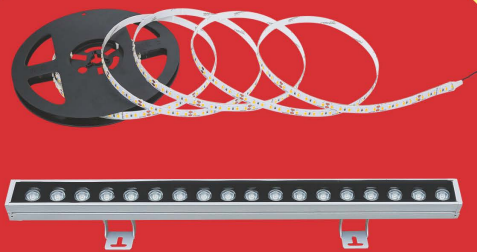

anfaco® LED
ISO 9001 : 2015

ĐÈN LED CHIẾU SÁNG CAO CẤP
“CHẤT LƯỢNG LÀM NÊN THƯƠNG HIỆU”

CATALOGUE NEW
07.2026

THIẾT KẾ SANG TRỌNG – ĐA DẠNG MẪU MÃ – PHÙ HỢP VỚI MỌI KIẾN TRÚC
Giá trên Catalogue sau chiết khấu đã bao gồm thuế giá trị gia tăng (VAT)