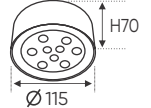

Điện áp: AC85 - 265V-50/60Hz
 Bóng LED SMD 150Lm/W - CRI: ≥70
 Thân đèn: Hợp kim nhôm
 Góc chiếu: 30°

ánh sáng: 3200K 4200K 6500K

AFC 643 D 3W 511.000

ĐÈN LED 3W 3.001 - 3.002 - 3.003

Điện áp: AC85 - 265V-50/60Hz
 Bóng LED SMD 150Lm/W - CRI: ≥70
 Thân đèn: Hợp kim nhôm
 Góc chiếu: 30°