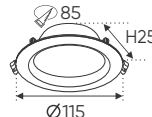

ĐÈN LED 9W 9.001 - 9.002 - 9.003

Điện áp: AC85 - 265V-50/60Hz
Bóng LED chất lượng cao 130Lm/W - CRI: ≥80
Thân đèn: Hợp kim nhôm
Góc chiếu: 120°
Khoét lỗ: 85mm