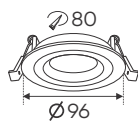

AFC 383 T - MR16 (Không Bóng)
217.000

Thân đèn: Hợp kim nhôm
Khoét lỗ: 73mm

AFC 378 D - MR16 (Không Bóng)
282.000

Thân đèn: Hợp kim nhôm
Khoét lỗ: 80mm

AFC 379 D - MR16 (Không Bóng)
282.000

Thân đèn: Hợp kim nhôm
Khoét lỗ: 75mm