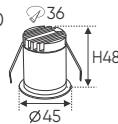

ĐÈN LED 5W 5.001 - 5.002 - 5.003

Điện áp: AC85 - 265V-50/60Hz
Bóng LED COB 135-145Lm/W - CRI: ≥90
Thân đèn: Hợp kim nhôm
Góc chiếu: 24°
Khoét lỗ: 36mm

AFC 605 7W 426.000