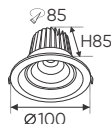

ĐÈN LED 10W 10.001 - 10.002 - 10.003

Điện áp: AC85 - 265V-50/60Hz
Bóng LED COB 135-145Lm/W - CRI: ≥90
Thân đèn: Hợp kim nhôm
Góc chiếu: 60°
Khoét lỗ: 85mm