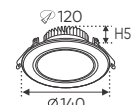

AFC 424 12W   **469.000**
3 chế độ sáng ☺   **535.000**

ĐÈN LED 12W 12.001 - 12.002 - 12.003

Điện áp: AC85 - 265V-50/60Hz
Bóng LED chất lượng cao 130Lm/W - CRI: ≥80
Thân đèn: Hợp kim nhôm
Góc chiếu: 120°
Khoét lỗ: 120mm