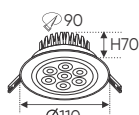

ĐÈN LED 7W 7.001 - 7.002 - 7.003

Điện áp: AC85 - 265V-50/60Hz
Bóng LED SMD 150Lm/W - CRI: ≥70
Thân đèn: Hợp kim nhôm
Góc chiếu: 30°
Khoét lỗ: 90mm

AFC 512 9W 674.000