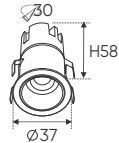

ĐÈN RỜI SPOTLIGHT LED ÂM TRẦN CAO CẤP

- THÂN ĐÈN: HỢP KIM NHÔM TẢN NHIỆT TỐT
- NGUỒN DRIVER RỜI - CÁCH LY AN TOÀN - ĐỘ BỀN CAO
- ĐIỆN ÁP: AC85 - 265V-50/60Hz
- BÓNG LED COB CHẤT LƯỢNG CAO - 135-145Lm/W
- CHỈ SỐ HOÀN MÀU CRI ≥ 90
- ÁNH SÁNG : 3200K - 4200K - 6500K
- TUỔI THỌ: 30.000h
- BẢO HÀNH: 3 NĂM

**THIẾT KẾ SANG TRỌNG - ĐA DẠNG MẪU MẪ
PHÙ HỢP VỚI MỌI KIẾN TRÚC**

ánh sáng: 3200K 4200K 6500K

AFC 602 3W 390.000
AFC 602 5W 419.000

Điện áp: AC85 - 265V-50/60Hz
Bóng LED COB 130Lm/W - CRI: ≥ 90
Thân đèn: Hợp kim nhôm
Góc chiếu: 36°
Khoét lỗ: 35mm

ánh sáng: 3200K 4200K 6500K

AFC 603 3W 413.000
AFC 603 5W 435.000

Điện áp: AC85 - 265V-50/60Hz
Bóng LED COB 130Lm/W - CRI: ≥ 90
Thân đèn: Hợp kim nhôm
Góc chiếu: 36°
Khoét lỗ: 30mm

ánh sáng: 3200K 4200K 6500K

AFC 604 3W 367.000
AFC 604 5W 385.000

Điện áp: AC85 - 265V-50/60Hz
Bóng LED COB 130Lm/W - CRI: ≥ 90
Thân đèn: Hợp kim nhôm
Góc chiếu: 36°
Khoét lỗ: 35mm

ánh sáng: 3200K 4200K 6500K

AFC 626 3W 374.000

ĐÈN LED 3W 3.001 - 3.002 - 3.003

Điện áp: AC85 - 265V-50/60Hz
Bóng LED COB 135-145Lm/W - CRI: ≥ 90
Thân đèn: Hợp kim nhôm
Góc chiếu: 21°
Khoét lỗ: 55mm

ánh sáng: 3200K 4200K 6500K

AFC 626 5W 476.000

ĐÈN LED 5W 5.001 - 5.002 - 5.003

Điện áp: AC85 - 265V-50/60Hz
Bóng LED COB 135-145Lm/W - CRI: ≥ 90
Thân đèn: Hợp kim nhôm
Góc chiếu: 21°
Khoét lỗ: 70mm

ánh sáng: 3200K 4200K 6500K

AFC 626 7W 584.000

ĐÈN LED 7W 7.001 - 7.002 - 7.003

Điện áp: AC85 - 265V-50/60Hz
Bóng LED COB 135-145Lm/W - CRI: ≥ 90
Thân đèn: Hợp kim nhôm
Góc chiếu: 21°
Khoét lỗ: 90mm

ánh sáng: 3200K 4200K 6500K

AFC 606 T 5W 497.000

ĐÈN LED 5W 5.001 - 5.002 - 5.003

Điện áp: AC85 - 265V-50/60Hz
Bóng LED COB 135-145Lm/W - CRI: ≥ 90
Thân đèn: Hợp kim nhôm
Góc chiếu: 24°
Khoét lỗ: 75mm

ánh sáng: 3200K 4200K 6500K

AFC 606 D 5W 497.000

ĐÈN LED 5W 5.001 - 5.002 - 5.003