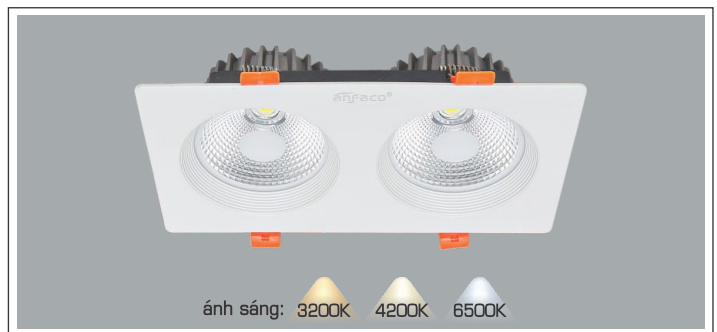

ánh sáng: 3200K 4200K 6500K

AFC 757/1 12W 600.000
3 chế độ sáng

ĐÈN LED 12W 12.001 - 12.002 - 12.003

Điện áp: AC85 - 265V-50/60Hz
Bóng LED COB 135-145Lm/W - CRI: ≥90
Thân đèn: Hợp kim nhôm
Góc chiếu: 24°
Khoét lỗ: 90mm

AFC 757/2 12W 1.340.000
3 chế độ sáng

ĐÈN LED 12W 12.001 - 12.002 - 12.003

Điện áp: AC85 - 265V-50/60Hz
Bóng LED COB 135-145Lm/W - CRI: ≥90
Thân đèn: Hợp kim nhôm
Góc chiếu: 24°
Khoét lỗ: 100 x 200mm