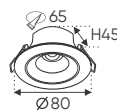

ĐÈN LED 5W 5.001 - 5.002 - 5.003

Điện áp: AC85 - 265V-50/60Hz
Bóng LED COB 135-145Lm/W - CRI: ≥90
Thân đèn: Hợp kim nhôm
Góc chiếu: 36°
Khoét lỗ: 65mm

AFC 618 D 7W 437.000