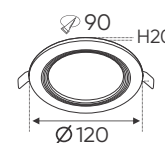

303.000
398.000

AFC 404 D 8W

3 chế độ sáng

ĐÈN LED 8W 8.001 - 8.002 - 8.003

Điện áp: AC85 - 265V-50/60Hz
Bóng LED chất lượng cao 130Lm/W - CRI: ≥80
Thân đèn: Hợp kim nhôm
Góc chiếu: 120°
Khoét lỗ: 90mm

303.000
398.000