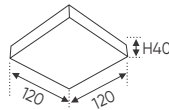

AFC 580 D 22W 819.000

ĐÈN LED 22W 22.001 - 22.002 - 22.003

Điện áp: AC85 - 265V-50/60Hz
Bóng LED SMD 125Lm/W - CRI: ≥80
Thân đèn: Hợp kim nhôm
Góc chiếu: 120° - Thi công: Lắp nổi