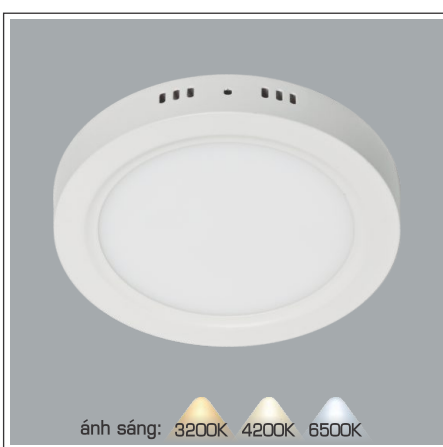

**THIẾT KẾ SANG TRỌNG - ĐA DẠNG MẪU MÃ
PHÙ HỢP VỚI MỌI KIẾN TRÚC**

AFC 561 12W 558.000

ĐÈN LED 12W 12.001 - 12.002 - 12.003

Điện áp: AC85 - 265V-50/60Hz

Bóng LED SMD 130Lm/W - CRI: ≥ 80

Thân đèn: Hợp kim nhôm