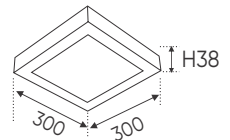

AFC 556 22W **1.091.000**
3 chế độ sáng ☺ **1.368.000**

ĐÈN LED 22W 22.001 - 22.002 - 22.003

Điện áp: AC85 - 265V-50/60Hz
Bóng LED chất lượng cao 130Lm/W - CRI: ≥80
Thân đèn: Hợp kim nhôm
Góc chiếu: 120°
Thi công: Lắp nổi