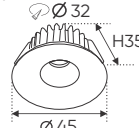

ĐÈN LED 3W 3.001 - 3.002 - 3.003

Điện áp: AC85 - 265V-50/60Hz
Bóng LED COB 130Lm/W - CRI: ≥90
Thân đèn: Hợp kim nhôm
Góc chiếu: 24°

AFC 629 3W 299.000