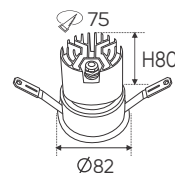

AFC 726 7W 437.000

ĐÈN LED 7W 7.001 - 7.002 - 7.003

Điện áp: AC85 - 265V-50/60Hz
Bóng LED COB 135-145Lm/W - CRI: ≥90
Thân đèn: Hợp kim nhôm
Góc chiếu: 36°
Khoét lỗ: 65mm