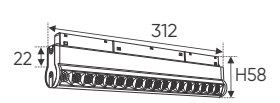

RNC 06 12W - DC 48V 725.000

L215 x W22 x H58

Điện áp: DC 48V
Bóng LED chất lượng cao 115Lm/W - CRI: ≥90
Thân đèn: Hợp kim nhôm
Góc chiếu: 24°

RNC 06 18W - DC 48V 898.000

L312 x W22 x H58

Điện áp: DC 48V
Bóng LED chất lượng cao 115Lm/W - CRI: ≥90
Thân đèn: Hợp kim nhôm
Góc chiếu: 24°