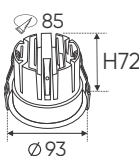

ánh sáng: 3200K 4200K 6500K

AFC 730 15W 745.000
3 chế độ sáng

ĐÈN LED 15W 15.001 - 15.002 - 15.003
Điện áp: AC85 - 265V-50/60Hz
Bóng LED COB 135-145Lm/W - CRI: ≥90
Thân đèn: Hợp kim nhôm
Góc chiếu: 55°
Khoét lỗ: 85mm