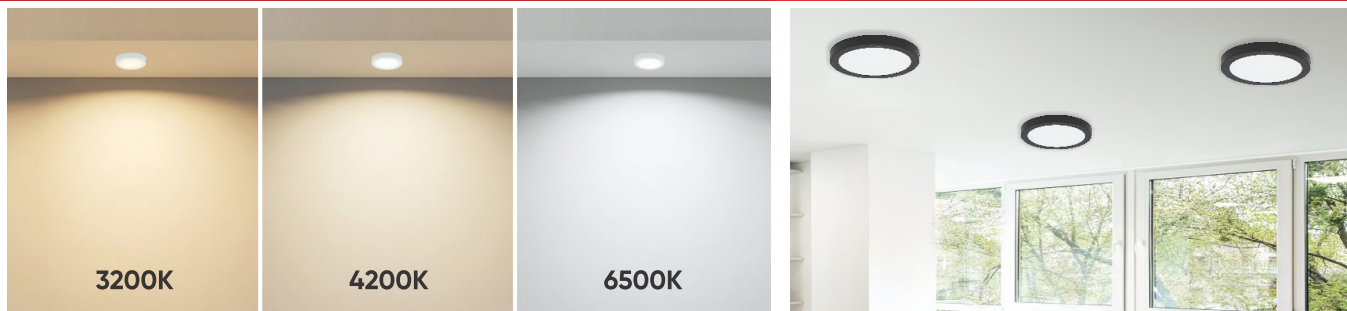

PANEL LED NỔI CAO CẤP

- THÂN ĐÈN: HỢP KIM NHÔM TẢN NHIỆT TỐT
- NGUỒN DRIVER RỜI - CÁCH LY AN TOÀN - ĐỘ BỀN CAO
- ĐIỆN ÁP: AC85 - 265V-50/60Hz
- BÓNG LED CHẤT LƯỢNG CAO - 130Lm/W
- CHỈ SỐ HOÀN MÀU CRI ≥80
- ÁNH SÁNG: 3200K - 4200K - 6500K
- TUỔI THỌ: 30.000h
- BẢO HÀNH: 3 NĂM

**THIẾT KẾ SANG TRỌNG - ĐA DẠNG MẪU MÃ
PHÙ HỢP VỚI MỌI KIẾN TRÚC**

AFC 555 12W 613.000
3 chế độ sáng 🌞 **779.000**

ĐÈN LED 12W 12.001 - 12.002 - 12.003

Điện áp: AC85 - 265V-50/60Hz
Bóng LED chất lượng cao 130Lm/W - CRI: ≥80
Thân đèn: Hợp kim nhôm
Góc chiếu: 120°
Thi công: Lắp nổi