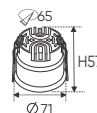

Điện áp: AC85 - 265V-50/60Hz
Bóng LED COB 135-145Lm/W - CRI: ≥90
Thân đèn: Hợp kim nhôm
Góc chiếu: 15°
Khoét lỗ: 65mm

AFC 786 T 9W 835.000
ĐÈN LED 9W 9.001 - 9.002 - 9.003