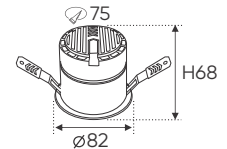

3200K

4200K

6500K

AFC 795 T 9W ÂM VIÊN 483.000

ĐÈN LED 9W 9.001 - 9.002 - 9.003

Điện áp: AC85 - 265V-50/60Hz
Bóng LED COB 135-145Lm/W - CRI: ≥90
Thân đèn: Hợp kim nhôm
Góc chiếu: 50°
Khoét lỗ: 75mm

AFC 795 D 9W ÂM VIÊN 483.000

ĐÈN LED 9W 9.001 - 9.002 - 9.003

Điện áp: AC85 - 265V-50/60Hz
Bóng LED COB 135-145Lm/W - CRI: ≥90
Thân đèn: Hợp kim nhôm
Góc chiếu: 50°
Khoét lỗ: 75mm

AFC 760 T 9W 573.000

ĐÈN LED 9W 9.001 - 9.002 - 9.003

Điện áp: AC85 - 265V-50/60Hz
Bóng LED COB 135-145Lm/W - CRI: ≥90
Thân đèn: Hợp kim nhôm
Góc chiếu: 50°
Khoét lỗ: 75mm

AFC 760 D 9W 573.000

ĐÈN LED 9W 9.001 - 9.002 - 9.003

Điện áp: AC85 - 265V-50/60Hz
Bóng LED COB 135-145Lm/W - CRI: ≥90
Thân đèn: Hợp kim nhôm
Góc chiếu: 50°
Khoét lỗ: 75mm

AFC 596 9W 476.000
3 chế độ sáng
594.000

ĐÈN LED 9W 9.001 - 9.002 - 9.003

Điện áp: AC85 - 265V-50/60Hz
Bóng LED COB 135-145Lm/W - CRI: ≥90
Thân đèn: Hợp kim nhôm
Góc chiếu: 30°
Khoét lỗ: 90mm

AFC 508 7W 741.000

ĐÈN LED 7W 7.001 - 7.002 - 7.003

Điện áp: AC85 - 265V-50/60Hz
Bóng LED COB 135-145Lm/W - CRI: ≥90
Thân đèn: Hợp kim nhôm
Góc chiếu: 30°
Khoét lỗ: 85mm

AFC 508 9W 819.000

ĐÈN LED 9W 9.001 - 9.002 - 9.003

Điện áp: AC85 - 265V-50/60Hz
Bóng LED COB 135-145Lm/W - CRI: ≥90
Thân đèn: Hợp kim nhôm
Góc chiếu: 30°
Khoét lỗ: 90mm