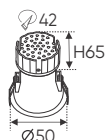

AFC 740 3W 346.000
ĐÈN LED 3W 3.001 - 3.002 - 3.003

Điện áp: AC85 - 265V-50/60Hz
Bóng LED COB 135-145Lm/W - CRI: ≥90
Thân đèn: Hợp kim nhôm
Góc chiếu: 36°
Khoét lỗ: 42mm