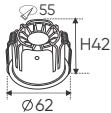

ĐÈN LED 7W 7.001 - 7.002 - 7.003

Điện áp: AC85 - 265V-50/60Hz
Bóng LED COB 135-145Lm/W - CRI: ≥90
Thân đèn: Hợp kim nhôm
Góc chiếu: 50°
Khoét lỗ: 55mm

AFC 712 T 9W 498.000
3 chế độ sáng ☺ **619.000**