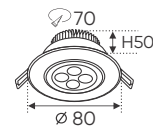

AFC 511 B 5W 469.000

ĐÈN LED 5W 5.001 - 5.002 - 5.003

Điện áp: AC85 - 265V-50/60Hz
Bóng LED SMD 150Lm/W - CRI: ≥70
Thân đèn: Hợp kim nhôm
Góc chiếu: 30°
Khoét lỗ: 90mm