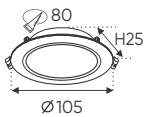

ĐÈN LED 7W 7.001 - 7.002 - 7.003

Điện áp: AC85 - 265V-50/60Hz
Bóng LED chất lượng cao 130Lm/W - CRI: ≥80
Thân đèn: Hợp kim nhôm
Góc chiếu: 120°
Khoét lỗ: 80mm