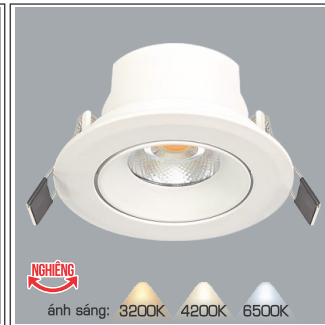

AFC 618 T 7W 437.000

ĐÈN LED 7W 7.001 - 7.002 - 7.003

Điện áp: AC85 - 265V-50/60Hz
Bóng LED COB 135-145Lm/W - CRI: ≥90
Thân đèn: Hợp kim nhôm
Góc chiếu: 36°
Khoét lỗ: 75mm