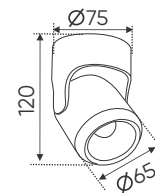

**THIẾT KẾ SANG TRỌNG - ĐA DẠNG MẪU MÃ
PHÙ HỢP VỚI MỌI KIẾN TRÚC**

AFC 866 7W Đế Ngồi 487.000

ĐÈN LED 7W 7.001 - 7.002 - 7.003

Điện áp: AC85 - 265V-50/60Hz
Bóng LED COB 135-145Lm/W - CRI: ≥ 90
Thân đèn: Hợp kim nhôm
Góc chiếu: 24°
Lắp đặt: Đế ngồi