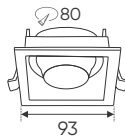

AFC 390/2 - MR16 (Không Bóng)
681.000

Thân đèn: Hợp kim nhôm
Khoét lỗ: 80 x 160mm