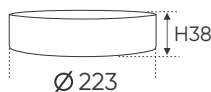

4 TRONG 1 ●●●● 3CĐ

Điện áp: 220V-50/60Hz
Bóng LED SMD - CRI: ≥80
Thân đèn: Nhựa
Góc chiếu: 120°

AFC 501 T 30W 655.000

4 TRONG 1 ●●●● 3CĐ

Điện áp: 220V-50/60Hz
Bóng LED SMD - CRI: ≥80
Thân đèn: Nhựa
Góc chiếu: 120°