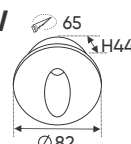

ánh sáng: ●3200K

ÂM TƯỜNG 020 T 2W
387.000