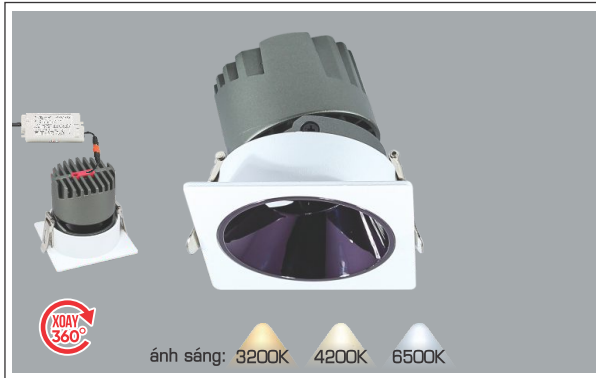

ĐÈN LED 12W 12.001 - 12.002 - 12.003

Điện áp: AC85 - 265V-50/60Hz
Bóng LED COB 135-145Lm/W - CRI: ≥90
Thân đèn: Hợp kim nhôm
Góc chiếu: 24°
Khoét lỗ: 115 x 225mm

ĐÈN RỌI SPOTLIGHT LED ÂM TRẦN CAO CẤP

- THÂN ĐÈN: HỢP KIM NHÔM TẢN NHIỆT TỐT
- NGUỒN DRIVER RỜI - CÁCH LY AN TOÀN - ĐỘ BỀN CAO
- ĐIỆN ÁP: AC85 - 265V-50/60Hz
- BÓNG LED COB CHẤT LƯỢNG CAO - 135-145Lm/W
- CHỈ SỐ HOÀN MÀU CRI ≥90
- ẢNH SÁNG: 3200K - 4200K - 6500K
- TUỔI THỌ: 30.000h
- BẢO HÀNH: 3 NĂM