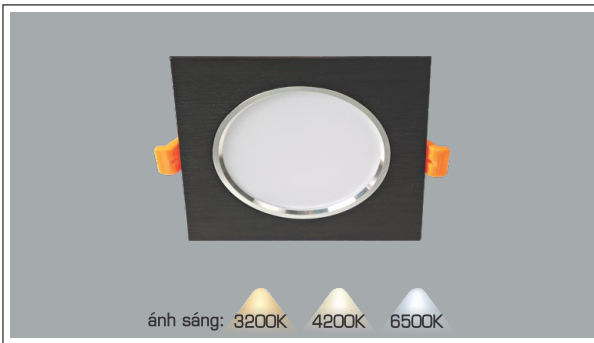

AFC 754 D/1 9W 354.000
3 chế độ sáng 412.000

ĐÈN LED 9W 9.001 - 9.002 - 9.003

Điện áp: AC85 - 265V-50/60Hz
Bóng LED chất lượng cao 130Lm/W - CRI: ≥80
Thân đèn: Hợp kim nhôm
Góc chiếu: 120°
Khoét lỗ: 90mm