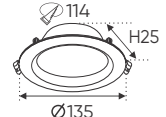

ĐÈN LED 12W 12.001 - 12.002 - 12.003

Điện áp: AC85 - 265V-50/60Hz
Bóng LED chất lượng cao 130Lm/W - CRI: ≥80
Thân đèn: Hợp kim nhôm
Góc chiếu: 120°
Khoét lỗ: 114mm