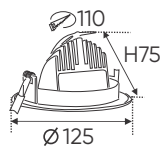

**THIẾT KẾ SANG TRỌNG - ĐA DẠNG MẪU MẪ
PHÙ HỢP VỚI MỌI KIẾN TRÚC**

AFC 724 5W 707.000

ĐÈN LED 5W 5.001 - 5.002 - 5.003

Điện áp: AC85 - 265V-50/60Hz
Bóng LED COB 135-145Lm/W - CRI: ≥90
Thân đèn: Hợp kim nhôm
Góc chiếu: 24°
Khoét lỗ: 110mm