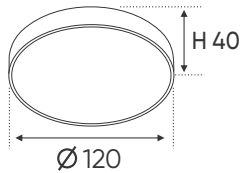

AFC 579 T 15W 584.000

ĐÈN LED 15W 15.001 - 15.002 - 15.003

Điện áp: AC85 - 265V-50/60Hz
Bóng LED SMD 125Lm/W - CRI: ≥80
Thân đèn: Hợp kim nhôm
Góc chiếu: 120°
Thi công: Lắp nổi