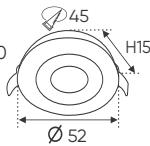

ĐÈN LED 1W 1.001 - 1.002 - 1.003

Điện áp: AC85 - 265V-50/60Hz
Bóng LED SMD 150Lm/W - CRI: ≥70
Thân đèn: Hợp kim nhôm
Góc chiếu: 30°
Khoét lỗ: 45mm

AFC 622 D 1W 234.000