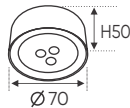

ánh sáng: 3200K 4200K 6500K

AFC 643 T 3W 511.000

ĐÈN LED 3W 3.001 - 3.002 - 3.003

Điện áp: AC85 - 265V-50/60Hz
Bóng LED SMD 150Lm/W - CRI: ≥70
Thân đèn: Hợp kim nhôm
Góc chiếu: 30°