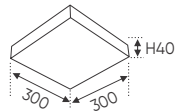

AFC 580 D 15W 584.000

ĐÈN LED 15W 15.001 - 15.002 - 15.003

Điện áp: AC85 - 265V-50/60Hz
Bóng LED SMD 125Lm/W - CRI: ≥80
Thân đèn: Hợp kim nhôm
Góc chiếu: 120° - Thi công: Lắp nổi