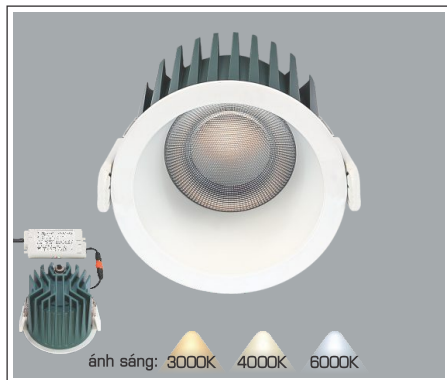

AFC 625 T 12W 502.000
AFC 625 T 15W 540.000

Điện áp: AC85 - 265V-50/60Hz
Bóng LED hiệu suất cao 140Lm/W - CRI: ≥90
Thân đèn: Hợp kim nhôm
Góc chiếu: 50°
Khoét lỗ: 75mm