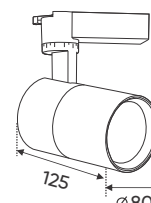

AFC 908 20W Đế Ray 818.000

ĐÈN LED 20W 20.001 - 20.002 - 20.003

Điện áp: AC85 - 265V-50/60Hz
Bóng LED COB 135-145Lm/W - CRI: ≥ 90
Thân đèn: Hợp kim nhôm
Góc chiếu: 24°
Lắp đặt: Thanh ray

Ứng dụng: Phòng trưng bày, Showroom, Shop fashion, Trung tâm thương mại...