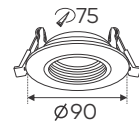

AFC 383 T - MR16 (Không Bóng)
217.000

Thân đèn: Hợp kim nhôm
Khoét lỗ: 73mm

AFC 378 D - MR16 (Không Bóng)
282.000

Thân đèn: Hợp kim nhôm
Khoét lỗ: 80mm

AFC 379 D - MR16 (Không Bóng)
282.000

Thân đèn: Hợp kim nhôm
Khoét lỗ: 75mm