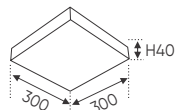

AFC 580 D 40W 1.547.000

ĐÈN LED 40W 40.001 - 40.002 - 40.003

Điện áp: AC85 - 265V-50/60Hz
Bóng LED SMD 125Lm/W - CRI: ≥80
Thân đèn: Hợp kim nhôm
Góc chiếu: 120° - Thi công: Lắp nổi