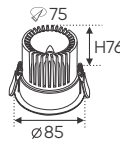

AFC 728 T 10W 456.000
AFC 728 T 12W 470.000

Điện áp: AC85 - 265V-50/60Hz
Bóng LED COB 135-145Lm/W - CRI: ≥90
Thân đèn: Hợp kim nhôm
Góc chiếu: 50°
Khoét lỗ: 75mm