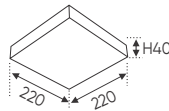

AFC 580 T 40W 1.547.000

ĐÈN LED 40W 40.001 - 40.002 - 40.003

Điện áp: AC85 - 265V-50/60Hz
Bóng LED SMD 125Lm/W - CRI: ≥80
Thân đèn: Hợp kim nhôm
Góc chiếu: 120° - Thi công: Lắp nổi