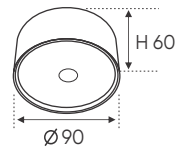

AFC 553 T 12W 817.000

ĐÈN LED 12W 12.001 - 12.002 - 12.003

Điện áp: AC85 - 265V~50/60Hz
Bóng LED COB 135-145Lm/W - CRI: ≥90
Thân đèn: Hợp kim nhôm
Góc chiếu: 36°