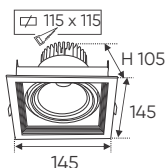

AFC 758/2 12W 1.167.000
3 chế độ sáng 1.392.000

ĐÈN LED 12W 12.001 - 12.002 - 12.003

Điện áp: AC85 - 265V-50/60Hz
Bóng LED COB 135-145Lm/W - CRI: ≥90
Thân đèn: Hợp kim nhôm
Góc chiếu: 24°
Khoét lỗ: 115 x 225mm