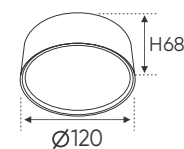

AFC 641 9W 582.000

ĐÈN LED 9W 9.001 - 9.002 - 9.003

Điện áp: AC85 - 265V~50/60Hz

Bóng LED chất lượng cao 130Lm/W - CRI: ≥80

Thân đèn: Hợp kim nhôm

Góc chiếu: 120°