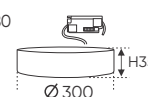

Điện áp: 220V-50/60Hz
Bóng LED SMD chất lượng cao - CRI: ≥80
Thân đèn: Hợp kim nhôm
Quang thông 1522Lm
Góc chiếu: 120°

AFC 505 D 24W 953.000

4 TRONG 1 ●●●● 3CĐ

ĐÈN LED 24W 24.001 - 24.002 - 24.003

Điện áp: 220V-50/60Hz
Bóng LED SMD chất lượng cao - CRI: ≥80
Thân đèn: Hợp kim nhôm
Quang thông 2141Lm
Góc chiếu: 120°