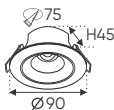

ĐÈN LED 7W 7.001 - 7.002 - 7.003

Điện áp: AC85 - 265V-50/60Hz
Bóng LED COB 135-145Lm/W - CRI: ≥90
Thân đèn: Hợp kim nhôm
Góc chiếu: 36°
Khoét lỗ: 75mm

AFC 618 D 12W 581.000