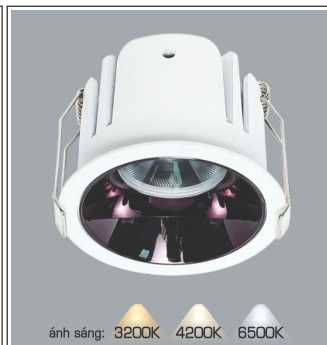

AFC 712 D 12W 677.000
3 chế độ sáng ☺ **799.000**

ĐÈN LED 12W 12.001 - 12.002 - 12.003

Điện áp: AC85 - 265V-50/60Hz
Bóng LED COB 135-145Lm/W - CRI: ≥90
Thân đèn: Hợp kim nhôm
Góc chiếu: 50°
Khoét lỗ: 95mm