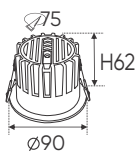

ĐÈN LED 9W 9.001 - 9.002 - 9.003

Điện áp: AC85 - 265V-50/60Hz
Bóng LED COB 135-145Lm/W - CRI: ≥90
Thân đèn: Hợp kim nhôm
Góc chiếu: 50°
Khoét lỗ: 75mm

AFC 598 9W 507.000