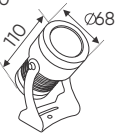

PHA CỘT 009 7W 891.000

Điện áp: AC85 - 265V-50/60Hz
Bóng LED COB 135-145Lm/W - CRI: ≥90
Thân đèn: Hợp kim nhôm
Góc chiếu: 24°
Cấp bảo vệ: IP65