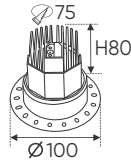

AFC 795 D 9W ÂM VIÊN 483.000

ĐÈN LED 9W 9.001 - 9.002 - 9.003

Điện áp: AC85 - 265V-50/60Hz
Bóng LED COB 135-145Lm/W - CRI: ≥90
Thân đèn: Hợp kim nhôm
Góc chiếu: 50°
Khoét lỗ: 75mm