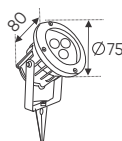

CÂY GHIM CỎ
160mm 61.000
210mm 83.000
260mm 140.000
Thân cây ghim: Nhôm