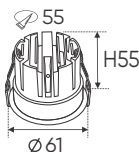

ánh sáng: 3200K 4200K 6500K

AFC 730 10W 476.000
3 chế độ sáng

ĐÈN LED 10W 10.001 - 10.002 - 10.003
Điện áp: AC85 - 265V-50/60Hz
Bóng LED COB 135-145Lm/W - CRI: ≥90
Thân đèn: Hợp kim nhôm
Góc chiếu: 55°
Khoét lỗ: 75mm