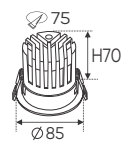

AFC 716 D 10W 445.000
ĐÈN LED 10W 10.001 - 10.002 - 10.003

Điện áp: AC85 - 265V-50/60Hz
Bóng LED COB 135-145Lm/W - CRI: ≥90
Thân đèn: Hợp kim nhôm
Góc chiếu: 36°
Khoét lỗ: 75mm