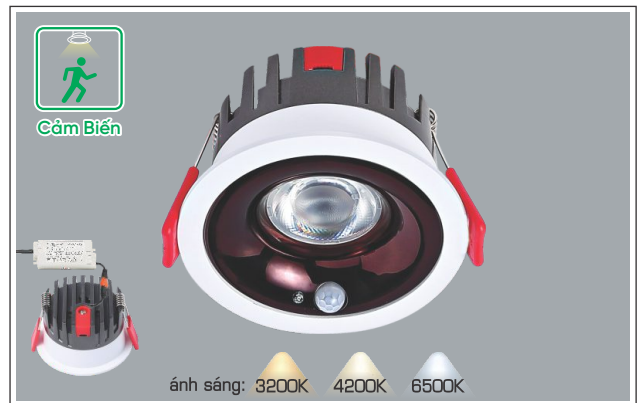

AFC 552 12W 587.000

ĐÈN LED 12W 12.001 - 12.002 - 12.003

Điện áp: AC85 - 265V-50/60Hz
Bóng LED COB 135-145Lm/W - CRI: ≥90
Thân đèn: Hợp kim nhôm
Góc chiếu: 60°
Khoét lỗ: 75mm
Thi công: Lắp âm trần
Ứng dụng: Lối đi, hành lang