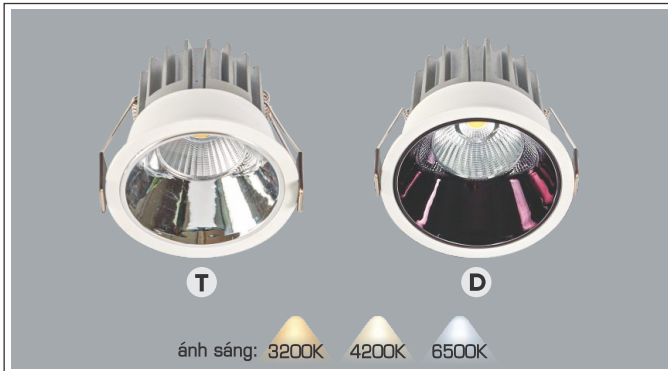

AFC 743 9W   **516.000**
643.000

3 chế độ sáng ☉

ĐÈN LED 9W 9.001 - 9.002 - 9.003

Điện áp: AC85 - 265V-50/60Hz
Bóng LED COB 135-145lm/W - CRI: ≥90
Thân đèn: Hợp kim nhôm
Góc chiếu: 36°
Khoét lỗ: 75mm