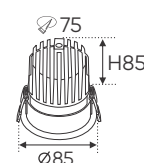

ánh sáng: 3200K 4200K 6500K

AFC 730 7W 430.000
3 chế độ sáng

ĐÈN LED 7W 7.001 - 7.002 - 7.003
Điện áp: AC85 - 265V-50/60Hz
Bóng LED COB 135-145Lm/W - CRI: ≥90
Thân đèn: Hợp kim nhôm
Góc chiếu: 55°
Khoét lỗ: 55mm