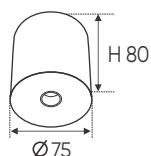

ánh sáng: 3200K 4200K 6500K

AFC 683 D 10W 622.000

ĐÈN LED 10W 10.001 - 10.002 - 10.003

Điện áp: AC85 - 265V~50/60Hz
Bóng LED COB 135-145Lm/W - CRI: ≥90
Thân đèn: Hợp kim nhôm
Góc chiếu: 36°