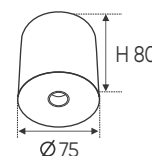

Điện áp: AC85 - 265V~50/60Hz
Bóng LED COB 135-145Lm/W - CRI: ≥90
Thân đèn: Hợp kim nhôm
Góc chiếu: 36°

ánh sáng: 3200K 4200K 6500K

AFC 683 D 10W 622.000

ĐÈN LED 10W 10.001 - 10.002 - 10.003

Điện áp: AC85 - 265V~50/60Hz
Bóng LED COB 135-145Lm/W - CRI: ≥90
Thân đèn: Hợp kim nhôm
Góc chiếu: 36°