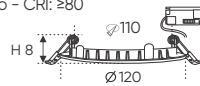

Điện áp: 220V-50/60Hz
Bóng LED SMD chất lượng cao - CRI: ≥80
Thân đèn: Hợp kim nhôm
Quang thông 726Lm
Góc chiếu: 120°

AFC 398 B 9W **396.000**

4 TRONG 1 ●○○● 3CB

ĐÈN LED 9W 9.001 - 9.002 - 9.003

Điện áp: 220V-50/60Hz
Bóng LED SMD chất lượng cao - CRI: ≥80
Thân đèn: Hợp kim nhôm
Quang thông 726Lm
Góc chiếu: 120°