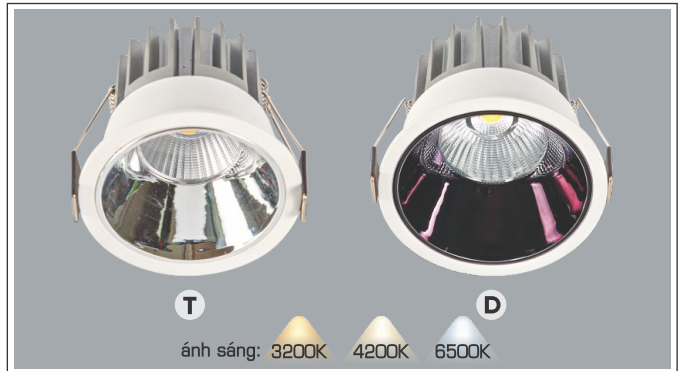

AFC 743 15W   **691.000**

ĐÈN LED 15W 15.001 - 15.002 - 15.003

Điện áp: AC85 - 265V-50/60Hz
Bóng LED COB 135-145lm/W - CRI: ≥90
Thân đèn: Hợp kim nhôm
Góc chiếu: 36°
Khoét lỗ: 95mm