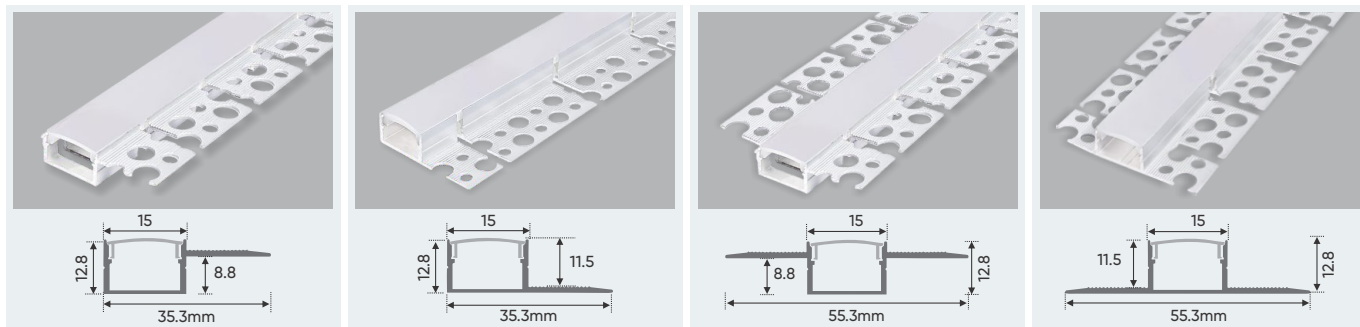

Ưu Điểm: Kích thước nhỏ gọn, tiện lợi và có thể được lắp đặt vào hộp âm tường & tủ điện.

NGUỒN MỎNG	DC 24V - 40W	L86 x W34 x H15	378.000
NGUỒN MỎNG	DC 24V - 65W	L107 x W34 x H15	447.000
NGUỒN MỎNG	DC 24V - 100W	L125 x W34 x H15	542.000
NGUỒN MỎNG	DC 24V - 200W	L173 x W34 x H15	636.000