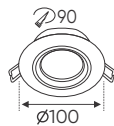

AFC 383 T - MR16 (Không Bóng)
217.000

Thân đèn: Hợp kim nhôm
Khoét lỗ: 73mm

AFC 378 D - MR16 (Không Bóng)
282.000

Thân đèn: Hợp kim nhôm
Khoét lỗ: 80mm

AFC 379 D - MR16 (Không Bóng)
282.000

Thân đèn: Hợp kim nhôm
Khoét lỗ: 75mm