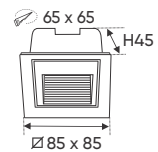

ánh sáng: ●3200K ●4200K