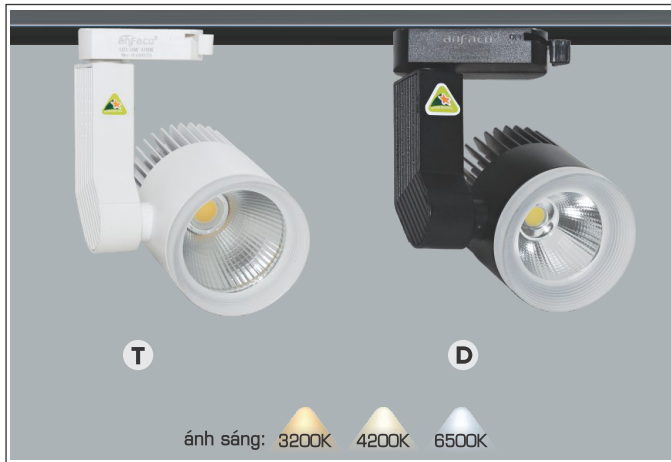

ĐÈN PHA LED TIÊU ĐIỂM CAO CẤP

- THÂN ĐÈN: HỢP KIM NHÔM TẢN NHIỆT TỐT
- NGUỒN DRIVER RỜI - CÁCH LY AN TOÀN - ĐỘ BỀN CAO
- ĐIỆN ÁP: AC85 - 265V-50/60Hz
- BÓNG LED COB CHẤT LƯỢNG CAO - 135-145Lm/W
- CHỈ SỐ HOÀN MÀU CRI ≥90
- ÁNH SÁNG: 3200K - 4200K - 6500K
- TUỔI THỌ: 30.000h
- BẢO HÀNH: 3 NĂM

AFC 900 12W 598.000

ĐÈN LED 12W 12.001 - 12.002 - 12.003

Điện áp: AC85 - 265V-50/60Hz

Bóng LED COB 135-145Lm/W - CRI: ≥90

Thân đèn: Hợp kim nhôm

Góc chiếu: 24°

Lắp đặt: Thanh ray