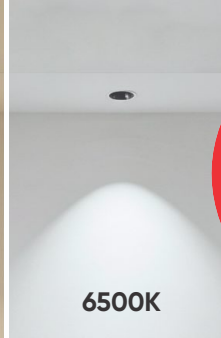

6500K

**THIẾT KẾ SANG TRỌNG - ĐA DẠNG MẪU MÃ
PHÙ HỢP VỚI MỌI KIẾN TRÚC**