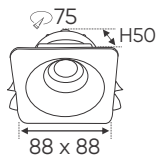

AFC 762/1 15W 802.000

ĐÈN LED 15W 15.001 - 15.002 - 15.003

Điện áp: AC85 - 265V-50/60Hz
Bóng LED COB 135-145Lm/W - CRI: ≥90
Thân đèn: Hợp kim nhôm
Góc chiếu: 24°