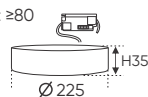

AFC 505 T 18W 723.000

4 TRONG 1 ●●●● 3CĐ

ĐÈN LED 18W 18.001 - 18.002 - 18.003

Điện áp: 220V-50/60Hz
Bóng LED SMD chất lượng cao - CRI: ≥80
Thân đèn: Hợp kim nhôm
Quang thông 1522Lm
Góc chiếu: 120°