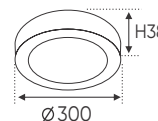

AFC 555 22W 1.091.000
3 chế độ sáng 🌞 **1.368.000**

ĐÈN LED 22W 22.001 - 22.002 - 22.003

Điện áp: AC85 - 265V-50/60Hz
Bóng LED chất lượng cao 130Lm/W - CRI: ≥80
Thân đèn: Hợp kim nhôm
Góc chiếu: 120°
Thi công: Lắp nổi