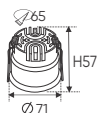

Điện áp: AC85 - 265V-50/60Hz
Bóng LED COB 135-145Lm/W - CRI: ≥90
Thân đèn: Hợp kim nhôm
Góc chiếu: 15°
Khoét lỗ: 65mm