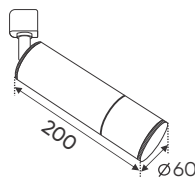

AFC 862 20W 1.095.000

ĐÈN LED 20W 20.001 - 20.002 - 20.003

Điện áp: AC85 - 265V-50/60Hz

Bóng LED COB 135-145Lm/W - CRI: ≥90

Thân đèn: Hợp kim nhôm

Góc chiếu: 36°

Lắp đặt: Thanh ray