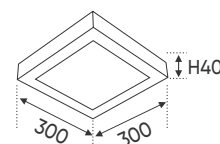

AFC 562 22W 979.000

ĐÈN LED 22W 22.001 - 22.002 - 22.003

Điện áp: AC85 - 265V-50/60Hz

Bóng LED SMD 130Lm/W - CRI: ≥ 80

Thân đèn: Hợp kim nhôm

Góc chiếu: 120°