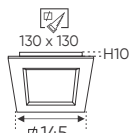

ánh sáng: 3200K 4200K 6500K

AFC 669 9W

361.000

3 chế độ sáng

430.000

ĐÈN LED 9W 9.001 - 9.002 - 9.003

Điện áp: AC85 - 265V-50/60Hz
Bóng LED SMD 130Lm/W - CRI: ≥80
Thân đèn: Hợp kim nhôm
Góc chiếu: 120°
Khoét lỗ: 130 x 130mm