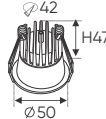

ĐÈN LED 3W 3.001 - 3.002 - 3.003

Điện áp: AC85 - 265V-50/60Hz
Bóng LED COB 130Lm/W - CRI: ≥90
Thân đèn: Hợp kim nhôm
Góc chiếu: 36°
Khoét lỗ: 42mm

AFC 616 T 3W 252.000