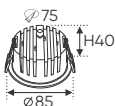

AFC 450 G 7W 392.000
AFC 450 G 12W 406.000

Điện áp: AC85 - 265V-50/60Hz
Bóng LED hiệu suất cao 140Lm/W - CRI: ≥90
Thân đèn: Hợp kim nhôm
Góc chiếu: 60°
Khoét lỗ: 75mm