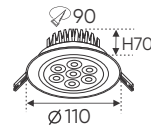

AFC 510 3W 356.000