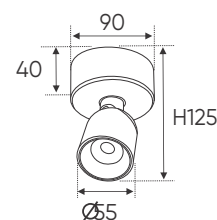

AFC 816 T 7W Đế Ngồi 725.000

ĐÈN LED 7W 7.001 - 7.002 - 7.003

Điện áp: AC85 - 265V-50/60Hz
Bóng LED COB 135-145Lm/W - CRI: ≥ 90
Thân đèn: Hợp kim nhôm
Góc chiếu: 24°