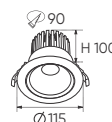

AFC 727 15W   **694.000**

ĐÈN LED 15W 15.001 - 15.002 - 15.003
Điện áp: AC85 - 265V-50/60Hz
Bóng LED COB 135-145Lm/W - CRI: ≥90
Thân đèn: Hợp kim nhôm
Góc chiếu: 24°
Khoét lỗ: 90mm