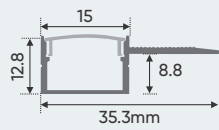

A15 - 1 T

W35.3 x H12.8mm

1.5m 250.000

Nhôm định hình + Chụp nhựa PC