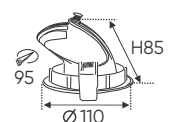

ĐÈN LED 12W 12.001 - 12.002 - 12.003

Điện áp: AC85 - 265V-50/60Hz
Bóng LED COB 135-145Lm/W - CRI: ≥90
Thân đèn: Hợp kim nhôm
Góc chiếu: 24°
Khoét lỗ: 95mm