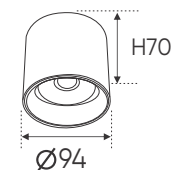

AFC 659 10W 634.000

3 chế độ sáng

Điện áp: AC85 - 265V-50/60Hz
Bóng LED chất lượng cao - CRI: ≥80
Thân đèn: Hợp kim nhôm
Góc chiếu: 55°

AFC 659 20W 788.000

3 chế độ sáng

Điện áp: AC85 - 265V-50/60Hz
Bóng LED chất lượng cao - CRI: ≥80
Thân đèn: Hợp kim nhôm
Góc chiếu: 55°