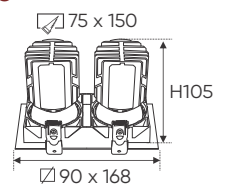

AFC 775/1 7W 458.000

3 chế độ sáng

552.000

ĐÈN LED 7W 7.001 - 7.002 - 7.003

Điện áp: AC85 - 265V-50/60Hz
Bóng LED COB 135-145Lm/W - CRI: ≥90
Thân đèn: Hợp kim nhôm
Góc chiếu: 36°
Khoét lỗ: 75mm