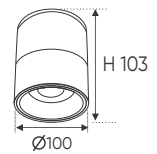

AFC 819 12W 1.017.000

ĐÈN LED 12W 12.001 - 12.002 - 12.003

Điện áp: AC85 - 265V~50/60Hz
Bóng LED COB 135-145Lm/W - CRI: ≥90
Thân đèn: Hợp kim nhôm
Góc chiếu: 36°
Lắp đặt: Lắp nổi