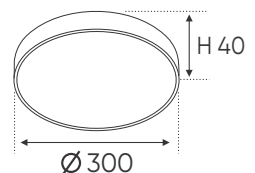

AFC 579 T 40W 1.548.000

ĐÈN LED 40W 40.001 - 40.002 - 40.003

Điện áp: AC85 - 265V-50/60Hz
Bóng LED SMD 125Lm/W - CRI: ≥80
Thân đèn: Hợp kim nhôm
Góc chiếu: 120°
Thi công: Lắp nổi