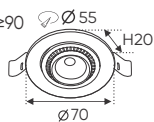

ánh sáng: 3200K 4200K 6500K

AFC 626 3W 374.000

ĐÈN LED 3W 3.001 - 3.002 - 3.003

Điện áp: AC85 - 265V-50/60Hz
Bóng LED COB 135-145Lm/W - CRI: ≥ 90
Thân đèn: Hợp kim nhôm
Góc chiếu: 21°
Khoét lỗ: 55mm