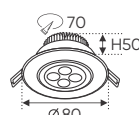

ĐÈN LED 4W 4.001 - 4.002 - 4.003

Điện áp: AC85 - 265V-50/60Hz
Bóng LED SMD 150Lm/W - CRI: ≥70
Thân đèn: Hợp kim nhôm
Góc chiếu: 30°
Khoét lỗ: 70mm

AFC 511 5W 469.000