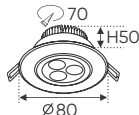

ĐÈN LED 3W 3.001 - 3.002 - 3.003

Điện áp: AC85 - 265V-50/60Hz
Bóng LED SMD 150Lm/W - CRI: ≥70
Thân đèn: Hợp kim nhôm
Góc chiếu: 30°
Khoét lỗ: 70mm

AFC 510 4W 374.000