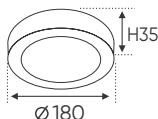

AFC 555 D 12W 613.000
3 chế độ sáng 🌞 **779.000**

ĐÈN LED 12W 12.001 - 12.002 - 12.003

Điện áp: AC85 - 265V-50/60Hz
Bóng LED chất lượng cao 130Lm/W - CRI: ≥80
Thân đèn: Hợp kim nhôm
Góc chiếu: 120°
Thi công: Lắp nổi