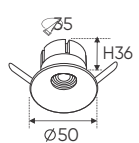

ánh sáng: 3200K 4200K 6500K

AFC 604 3W 367.000
AFC 604 5W 385.000

Điện áp: AC85 - 265V-50/60Hz
Bóng LED COB 130Lm/W - CRI: ≥ 90
Thân đèn: Hợp kim nhôm
Góc chiếu: 36°
Khoét lỗ: 35mm