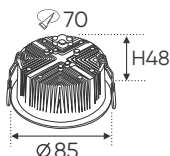

AFC 454 12W   **355.000**
3 chế độ sáng ☺   **435.000**

ĐÈN LED 12W 12.001 - 12.002 - 12.003

Điện áp: AC85 - 265V-50/60Hz
Bóng LED chất lượng cao 130Lm/W - CRI: ≥80
Thân đèn: Hợp kim nhôm
Góc chiếu: 90°
Khoét lỗ: 90mm