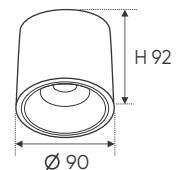

ĐÈN LED NỔI CAO CẤP

- THÂN ĐÈN: HỢP KIM NHÔM TẢN NHIỆT TỐT
- NGUỒN DRIVER RỜI - CÁCH LY AN TOÀN - ĐỘ BỀN CAO
- ĐIỆN ÁP: AC85 - 265V-50/60Hz
- BÓNG LED COB CHẤT LƯỢNG CAO - 135-145Lm/W
- CHỈ SỐ HOÀN MÀU CRI ≥90
- ẢNH SÁNG: 3200K - 4200K - 6500K
- TUỔI THỌ: 30.000h
- BẢO HÀNH: 3 NĂM

ĐÈN LED 7W 7.001 - 7.002 - 7.003

Điện áp: AC85 - 265V~50/60Hz
Bóng LED COB 135-145Lm/W - CRI: ≥90
Thân đèn: Hợp kim nhôm
Góc chiếu: 36°

ĐÈN LED 7W 7.001 - 7.002 - 7.003

Điện áp: AC85 - 265V~50/60Hz
Bóng LED COB 135-145Lm/W - CRI: ≥90
Thân đèn: Hợp kim nhôm
Góc chiếu: 36°

ĐÈN LED 12W 12.001 - 12.002 - 12.003

Điện áp: AC85 - 265V~50/60Hz
Bóng LED COB 135-145Lm/W - CRI: ≥90
Thân đèn: Hợp kim nhôm
Góc chiếu: 36°

ĐÈN LED 12W 12.001 - 12.002 - 12.003

Điện áp: AC85 - 265V~50/60Hz
Bóng LED COB 135-145Lm/W - CRI: ≥90
Thân đèn: Hợp kim nhôm
Góc chiếu: 36°

ĐÈN LED 12W 12.001 - 12.002 - 12.003

Điện áp: AC85 - 265V~50/60Hz
Bóng LED COB 135-145Lm/W - CRI: ≥90
Thân đèn: Hợp kim nhôm
Góc chiếu: 55°

ĐÈN LED 12W 12.001 - 12.002 - 12.003

Điện áp: AC85 - 265V~50/60Hz
Bóng LED COB 135-145Lm/W - CRI: ≥90
Thân đèn: Hợp kim nhôm
Góc chiếu: 55°