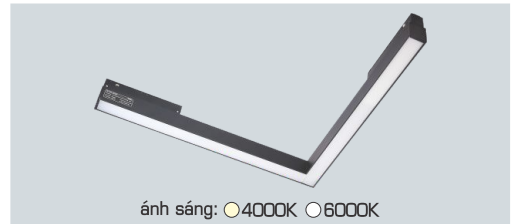

RNC 03 12W - DC 48V 398.000

L303 x W22 x H44

Điện áp: DC 48V
Bóng LED chất lượng cao 115Lm/W - CRI: ≥90
Thân đèn: Hợp kim nhôm
Góc chiếu: 120°

RNC 03 20W - DC 48V 613.000

L600 x W22 x H44

Điện áp: DC 48V
Bóng LED chất lượng cao 115Lm/W - CRI: ≥90
Thân đèn: Hợp kim nhôm
Góc chiếu: 120°