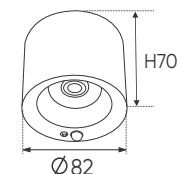

ĐÈN LED 12W 12.001 - 12.002 - 12.003

Điện áp: AC85 - 265V-50/60Hz
Bóng LED COB 135-145Lm/W - CRI: ≥90
Thân đèn: Hợp kim nhôm
Góc chiếu: 30°
Thi công: Lắp nổi
Ứng dụng: Lối đi, hành lang