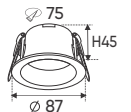

ĐÈN LED 7W 7.001 - 7.002 - 7.003

Điện áp: AC85 - 265V-50/60Hz
Bóng LED COB 135-145Lm/W - CRI: ≥90
Thân đèn: Hợp kim nhôm
Góc chiếu: 50°
Khoét lỗ: 75mm

AFC 618 T 3W 306.000