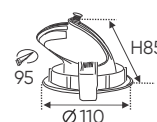

ĐÈN LED 9W 9.001 - 9.002 - 9.003

Điện áp: AC85 - 265V-50/60Hz
Bóng LED COB 135-145Lm/W - CRI: ≥90
Thân đèn: Hợp kim nhôm
Góc chiếu: 24°
Khoét lỗ: 95mm

AFC 723 12W 768.000