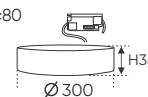

AFC 505 T 24W 953.000

4 TRONG 1 ●●●● 3CĐ

ĐÈN LED 24W 24.001 - 24.002 - 24.003

Điện áp: 220V-50/60Hz
Bóng LED SMD chất lượng cao - CRI: ≥80
Thân đèn: Hợp kim nhôm
Quang thông 2141Lm
Góc chiếu: 120°