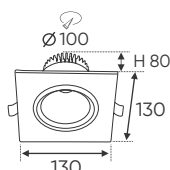

**THIẾT KẾ SANG TRỌNG - ĐA DẠNG MẪU MÃ
PHÙ HỢP VỚI MỌI KIẾN TRÚC**

AFC 318/1 7W 399.000

ĐÈN LED 7W 7.001 - 7.002 - 7.003

Điện áp: AC85 - 265V-50/60Hz
Bóng LED COB 135-145Lm/W - CRI: ≥ 90
Thân đèn: Sắt sơn tĩnh điện
Tản nhiệt: Nhôm cao cấp
Góc chiếu: 24°