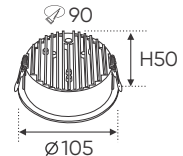

3 chế độ sáng

Điện áp: AC85 - 265V-50/60Hz
Bóng LED chất lượng cao - CRI: ≥80
Thân đèn: Hợp kim nhôm
Góc chiếu: 55°
Khoét lỗ: 70mm

AFC 619 20W 537.000

3 chế độ sáng

Điện áp: AC85 - 265V-50/60Hz
Bóng LED chất lượng cao - CRI: ≥80
Thân đèn: Hợp kim nhôm
Góc chiếu: 55°
Khoét lỗ: 90mm