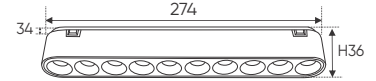

Thi công: Lắp ray nổi siêu mỏng # 35

RN 022 10W - DC 48V 830.000

L274 x W34 x H36

Điện áp: DC 48V

Bóng LED chất lượng cao 115Lm/W - CRI: ≥90

Thân đèn: Hợp kim nhôm

Góc chiếu: 24°

Thi công: Lắp ray nổi siêu mỏng # 35