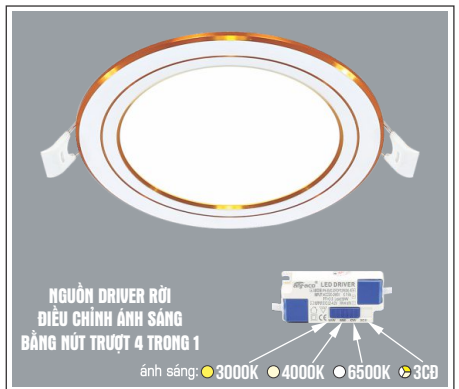

AFC 398 V 9W **396.000**

4 TRONG 1 ●○○● 3CB

ĐÈN LED 9W 9.001 - 9.002 - 9.003

Điện áp: 220V-50/60Hz
Bóng LED SMD chất lượng cao - CRI: ≥80
Thân đèn: Hợp kim nhôm
Quang thông 726Lm
Góc chiếu: 120°

AFC 398 T 12W **443.000**

4 TRONG 1 ●○○● 3CB

ĐÈN LED 12W 12.001 - 12.002 - 12.003

Điện áp: 220V-50/60Hz
Bóng LED SMD chất lượng cao - CRI: ≥80
Thân đèn: Hợp kim nhôm
Quang thông 856Lm
Góc chiếu: 120°

AFC 398 B 12W **443.000**

4 TRONG 1 ●○○● 3CB

ĐÈN LED 12W 12.001 - 12.002 - 12.003

Điện áp: 220V-50/60Hz
Bóng LED SMD chất lượng cao - CRI: ≥80
Thân đèn: Hợp kim nhôm
Quang thông 856Lm
Góc chiếu: 120°

AFC 398 V 12W **443.000**

4 TRONG 1 ●○○● 3CB

ĐÈN LED 12W 12.001 - 12.002 - 12.003

Điện áp: 220V-50/60Hz
Bóng LED SMD chất lượng cao - CRI: ≥80
Thân đèn: Hợp kim nhôm
Quang thông 856Lm
Góc chiếu: 120°

3000K

4000K

6500K

**THIẾT KẾ SANG TRỌNG - ĐA DẠNG MẪU MÃ
PHÙ HỢP VỚI MỌI KIẾN TRÚC**

ĐÈN PANEL LED THẢ TRẦN CAO CẤP