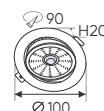

ĐÈN LED 7W 7.001 - 7.002 - 7.003

Điện áp: AC85 - 265V-50/60Hz
Bóng LED COB 135-145Lm/W - CRI: ≥90
Thân đèn: Hợp kim nhôm
Góc chiếu: 30°
Khoét lỗ: 90mm

AFC 689 10W 574.000