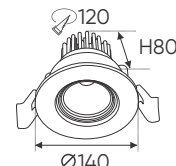

ĐÈN RỌI SPOTLIGHT LED ÂM TRẦN CAO CẤP

- THÂN ĐÈN: HỢP KIM NHÔM TẢN NHIỆT TỐT
- NGUỒN DRIVER RỜI - CÁCH LY AN TOÀN - ĐỘ BỀN CAO
- ĐIỆN ÁP: AC85 - 265V-50/60Hz
- BÓNG LED COB CHẤT LƯỢNG CAO - 135-145Lm/W
- CHỈ SỐ HOÀN MÀU CRI ≥90
- ÁNH SÁNG: 3200K - 4200K - 6500K - 3 CHẾ ĐỘ SÁNG
- TUỔI THỌ: 30.000h
- BẢO HÀNH: 3 NĂM

**THIẾT KẾ SANG TRỌNG - ĐA DẠNG MẪU MẪ
PHÙ HỢP VỚI MỌI KIẾN TRÚC**

AFC 734 3W 276.000

ĐÈN LED 3W 3.001 - 3.002 - 3.003

Điện áp: AC85 - 265V-50/60Hz
Bóng LED COB 135-145Lm/W - CRI: ≥90
Thân đèn: Hợp kim nhôm
Góc chiếu: 36°
Khoét lỗ: 55mm

AFC 734 5W 351.000

ĐÈN LED 5W 5.001 - 5.002 - 5.003

Điện áp: AC85 - 265V-50/60Hz
Bóng LED COB 135-145Lm/W - CRI: ≥90
Thân đèn: Hợp kim nhôm
Góc chiếu: 36°
Khoét lỗ: 75mm

**AFC 734 7W 356.000
440.000**

ĐÈN LED 7W 7.001 - 7.002 - 7.003

Điện áp: AC85 - 265V-50/60Hz
Bóng LED COB 135-145Lm/W - CRI: ≥90
Thân đèn: Hợp kim nhôm
Góc chiếu: 36°
Khoét lỗ: 75mm

**AFC 734 9W 483.000
587.000**

ĐÈN LED 9W 9.001 - 9.002 - 9.003

Điện áp: AC85 - 265V-50/60Hz
Bóng LED COB 135-145Lm/W - CRI: ≥90
Thân đèn: Hợp kim nhôm
Góc chiếu: 36°
Khoét lỗ: 90mm

**AFC 734 12W 595.000
698.000**

ĐÈN LED 12W 12.001 - 12.002 - 12.003

Điện áp: AC85 - 265V-50/60Hz
Bóng LED COB 135-145Lm/W - CRI: ≥90
Thân đèn: Hợp kim nhôm
Góc chiếu: 36°
Khoét lỗ: 120mm

AFC 529A 7W 263.000

ĐÈN LED 7W 7.001 - 7.002 - 7.003

Điện áp: AC85 - 265V-50/60Hz
Bóng LED COB 135-145Lm/W - CRI: ≥90
Thân đèn: Hợp kim nhôm
Góc chiếu: 60°
Khoét lỗ: 75mm

AFC 529A 9W 378.000

ĐÈN LED 9W 9.001 - 9.002 - 9.003

Điện áp: AC85 - 265V-50/60Hz
Bóng LED COB 135-145Lm/W - CRI: ≥90
Thân đèn: Hợp kim nhôm
Góc chiếu: 60°
Khoét lỗ: 100mm

AFC 529A 15W 562.000

ĐÈN LED 15W 15.001 - 15.002 - 15.003

Điện áp: AC85 - 265V-50/60Hz
Bóng LED COB 135-145Lm/W - CRI: ≥90
Thân đèn: Hợp kim nhôm
Góc chiếu: 60°
Khoét lỗ: 145mm