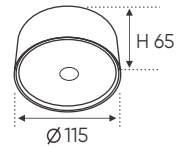

AFC 640 T 12W 830.000

ĐÈN LED 12W 12.001 - 12.002 - 12.003

Điện áp: AC85 - 265V~50/60Hz
Bóng LED COB 135-145Lm/W - CRI: ≥90
Thân đèn: Hợp kim nhôm
Góc chiếu: 55°