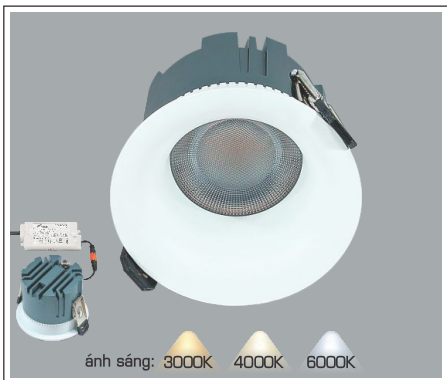

AFC 638 12W 560.000
AFC 638 15W 582.000

Điện áp: AC85 - 265V-50/60Hz
Bóng LED hiệu suất cao 140Lm/W - CRI: ≥90
Thân đèn: Hợp kim nhôm
Góc chiếu: 50°
Khoét lỗ: 75mm