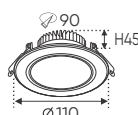

ĐÈN LED 7W 7.001 - 7.002 - 7.003

Điện áp: AC85 - 265V-50/60Hz
Bóng LED chất lượng cao 130Lm/W - CRI: ≥80
Thân đèn: Hợp kim nhôm
Góc chiếu: 120°
Khoét lỗ: 90mm

AFC 426 9W   **398.000**
3 chế độ sáng 🌞   **460.000**

ĐÈN LED 9W 9.001 - 9.002 - 9.003

Điện áp: AC85 - 265V-50/60Hz
Bóng LED chất lượng cao 130Lm/W - CRI: ≥80
Thân đèn: Hợp kim nhôm
Góc chiếu: 120°
Khoét lỗ: 100mm