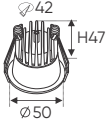

ĐÈN LED 3W 3.001 - 3.002 - 3.003

Điện áp: AC85 - 265V-50/60Hz
Bóng LED COB 130Lm/W - CRI: ≥90
Thân đèn: Hợp kim nhôm
Góc chiếu: 36°
Khoét lỗ: 42mm

AFC 601 D 3W 275.000