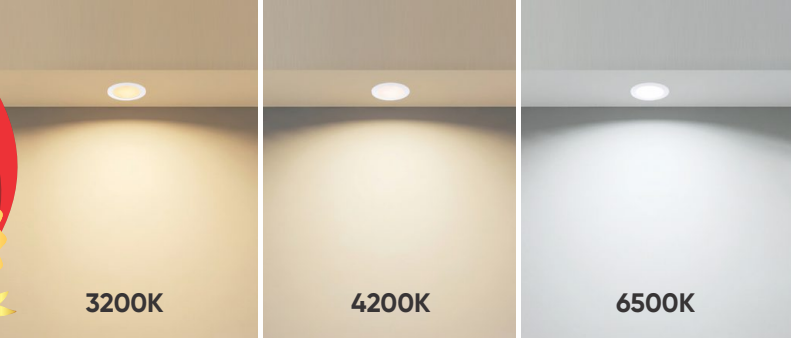

AFC 510 B 3W 356.000

ĐÈN LED 3W 3.001 - 3.002 - 3.003

Điện áp: AC85 - 265V-50/60Hz
Bóng LED SMD 150Lm/W - CRI: ≥70
Thân đèn: Hợp kim nhôm
Góc chiếu: 30°
Khoét lỗ: 70mm