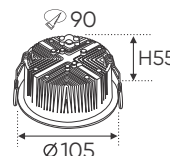

3200K

4200K

6500K

TCVN 11843:2017
TCVN 11844:2017

QUATEST 2
11125005
QCVN: 19:2019/BKHCN

ISSQ
ISO 9001:2015

**THIẾT KẾ SANG TRỌNG - ĐA DẠNG MẪU MẪ
PHÙ HỢP VỚI MỌI KIẾN TRÚC**

AFC 454 7W   **280.000**
3 chế độ sáng ☺   **327.000**

ĐÈN LED 7W 7.001 - 7.002 - 7.003

Điện áp: AC85 - 265V-50/60Hz
Bóng LED chất lượng cao 130Lm/W - CRI: ≥80
Thân đèn: Hợp kim nhôm
Góc chiếu: 90°
Khoét lỗ: 70mm

AFC 454 12W   **355.000**
3 chế độ sáng ☺   **435.000**

ĐÈN LED 12W 12.001 - 12.002 - 12.003

Điện áp: AC85 - 265V-50/60Hz
Bóng LED chất lượng cao 130Lm/W - CRI: ≥80
Thân đèn: Hợp kim nhôm
Góc chiếu: 90°
Khoét lỗ: 90mm

AFC 410 12W   **299.000**

ĐÈN LED 12W 12.001 - 12.002 - 12.003

Điện áp: AC85 - 265V-50/60Hz
Bóng LED chất lượng cao 150Lm/W - CRI: ≥80
Thân đèn: Hợp kim nhôm
Góc chiếu: 110°
Khoét lỗ: 75mm

AFC 410 15W   **435.000**

ĐÈN LED 15W 15.001 - 15.002 - 15.003

Điện áp: AC85 - 265V-50/60Hz
Bóng LED chất lượng cao 150Lm/W - CRI: ≥80
Thân đèn: Hợp kim nhôm
Góc chiếu: 110°
Khoét lỗ: 95mm

AFC 410 20W   **598.000**

ĐÈN LED 20W 20.001 - 20.002 - 20.003

Điện áp: AC85 - 265V-50/60Hz
Bóng LED chất lượng cao 150Lm/W - CRI: ≥80
Thân đèn: Hợp kim nhôm
Góc chiếu: 110°
Khoét lỗ: 120mm

AFC 424 7W   **355.000**
3 chế độ sáng ☺   **398.000**

ĐÈN LED 7W 7.001 - 7.002 - 7.003

Điện áp: AC85 - 265V-50/60Hz
Bóng LED chất lượng cao 130Lm/W - CRI: ≥80
Thân đèn: Hợp kim nhôm
Góc chiếu: 120°
Khoét lỗ: 90mm

AFC 424 9W   **398.000**
3 chế độ sáng ☺   **460.000**

ĐÈN LED 9W 9.001 - 9.002 - 9.003

Điện áp: AC85 - 265V-50/60Hz
Bóng LED chất lượng cao 130Lm/W - CRI: ≥80
Thân đèn: Hợp kim nhôm
Góc chiếu: 120°
Khoét lỗ: 100mm

AFC 424 12W   **469.000**
3 chế độ sáng ☺   **535.000**

ĐÈN LED 12W 12.001 - 12.002 - 12.003

Điện áp: AC85 - 265V-50/60Hz
Bóng LED chất lượng cao 130Lm/W - CRI: ≥80
Thân đèn: Hợp kim nhôm
Góc chiếu: 120°
Khoét lỗ: 120mm