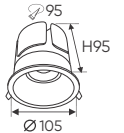

ĐÈN LED 15W 15.001 - 15.002 - 15.003

Điện áp: AC85 - 265V-50/60Hz
Bóng LED COB 135-145Lm/W - CRI: ≥90
Thân đèn: Hợp kim nhôm
Góc chiếu: 36°
Khoét lỗ: 95mm