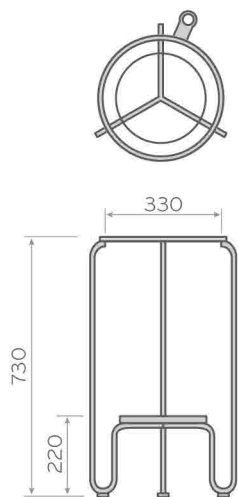

- Mặt đá nhân tạo/ đá marble tự nhiên.
- Khung sắt đặc, dày, sơn nhiều lớp chống gỉ.
- Tắc kê thép chắc chắn.
- Tiện ích, nhỏ gọn, dễ lắp đặt, di dời,...

Đơn vị: mm

FW04

Khung treo lavabo

Giá: 2.530.000

- Mặt đá nhân tạo gốc thạch anh, bo cạnh.
- EKE sắt đặc chắc chắn, sơn nhiều lớp chống gỉ.
- 4 tắc kê thép không gỉ D10mm đính kèm.
- Tiện ích, nhỏ gọn, dễ lắp đặt,...