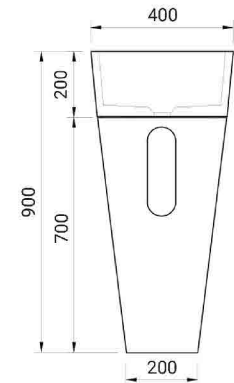

ONY79i

Đá onyx

Giá: 28.800.000

Sản xuất tại Indonesia.