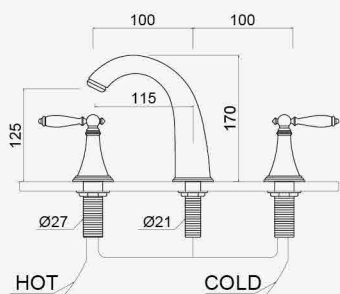

VÒI ÂM BÀN

bằng đồng bề mặt giả cổ

Vòi âm bàn KanLy là thiết bị dùng cho lavabo lắp đặt chìm dưới mặt bàn, giúp tổng thể trở nên gọn gàng và hài hòa. Sản phẩm được chế tác hoàn toàn từ đồng, có độ bền vững, ít bị ăn mòn hay oxy hóa theo thời gian. Bề mặt xử lý giả cổ không chỉ dễ dàng vệ sinh mà còn gợi nét trầm mặc, phù hợp với những không gian ưa chuộng sự mộc mạc và bình dị.