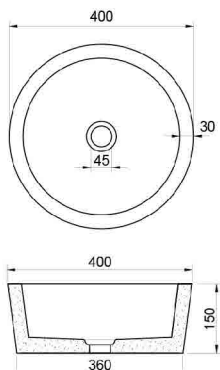

MAR8E1
Đá dăm kết
Giá: 3.100.000

MAR8E3
Đá trắng sữa
Giá: 3.100.000

MAR8E4
Đá socola
Giá: 3.800.000

MAR723N
Đá marble (Pakistan)
KT: D.400 x H.150mm
Giá: 3.850.000