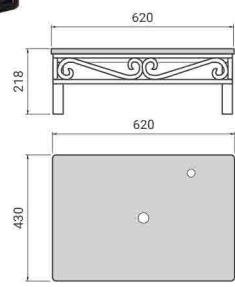

FW03
Kệ sắt gắn tường
Giá: 2.700.000