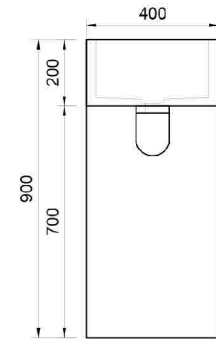

MAR74Ci

Đá marble (xám)

Giá: 14.800.000

MAR71Ci

Đá marble (vàng)

Giá: 14.800.000

Sản xuất tại Indonesia.