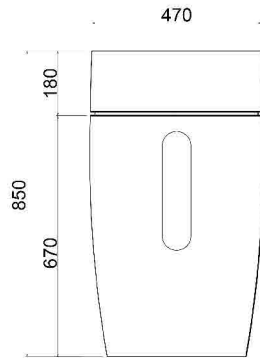

MAR470

Đá đen basalt

Giá: 20.800.000

Sản xuất tại Việt Nam.