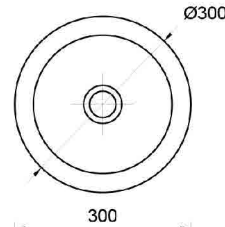

MAR61V
Đá dăm kết
Giá: 2.730.000