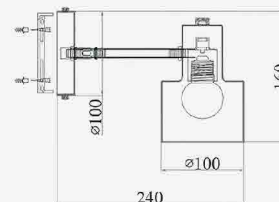

GUỒNG

treo tường

GD8101

Gương soi, khung bằng đồng

KT: W.490 x H.670 mm

Giá: 4.210.000

GD1101

Gương soi, khung bằng đồng

KT: D.700 mm

Giá: 5.400.000

GG9101

Gương soi, khung gỗ tự nhiên

KT: W.500 x H.700 mm

Giá: 1.280.000

GD9101

Gương soi, khung bằng đồng

KT: W.500 x H.700 mm

Giá: 5.660.000

GG9102

Gương soi, khung gỗ tự nhiên

KT: W.600 x H.800 mm

Giá: 1.610.000

PKL01

Đèn bằng đồng

Giá: 1.980.000