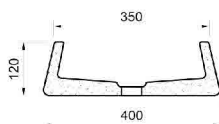

MAR47V

Đá xanh

Giá: 2.860.000

MAR41V

Đá dăm kết

Giá: 2.860.000

MAR42V

Đá đen basalt

Giá: 2.860.000

MAR43V

Đá trắng sữa

Giá: 2.960.000

MAR44V

Đá socola

Giá: 3.580.000