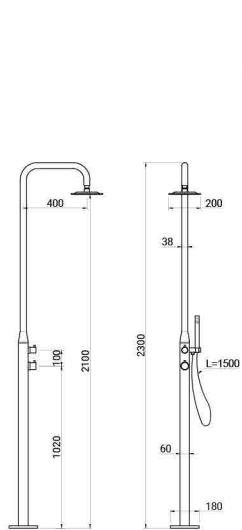

● **KLS9003 (Brushed)**
 Giá: 22.990.000

● ● Sen tắm nóng lạnh

KLS9020
 Giá: 23.600.000

● ● Sen tắm nóng lạnh

KLS9005

Giá: 22.860.000

● ● Sen tắm nóng lạnh

● **KLS9008B (Matt Black)**
Giá: 27.400.000