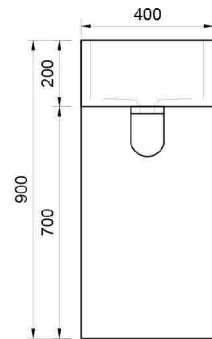

MAR71Fi

Đá marble (vàng)

Giá: 18.000.000

MAR74Fi

Đá marble (xám)

Giá: 18.000.000

Sản xuất tại Indonesia.