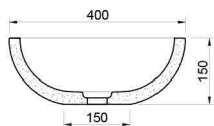

MAR14V

Đá socola

Giá: 3.280.000

MAR11V

Đá dăm kết

Giá: 2.750.000

MAR12V

Đá đen basalt

Giá: 2.840.000

MAR13V

Đá trắng sữa

Giá: 2.910.000