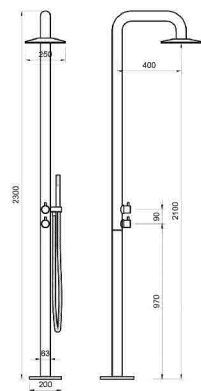

KLS9005

Giá: 22.860.000

● ● Sen tắm nóng lạnh