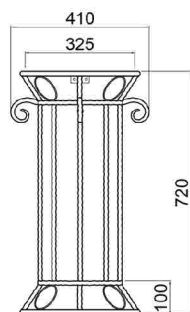

FP03

Kệ để lavabo bằng sắt

Giá: 1.580.000