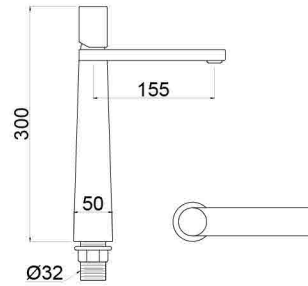

Những mẫu vòi với gam màu đa dạng được thể hiện theo lối thiết kế tối giản. Màu sắc hài hòa, tạo nên điểm nhấn nhẹ nhàng cho không gian, phù hợp lắp đặt trong những công trình ưa chuộng sự trẻ trung và năng động.