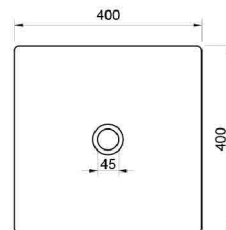

MAR32V

Đá đen basalt

Giá: 3.200.000

MAR31V

Đá dăm kết

Giá: 3.200.000

MAR33V

Đá trắng sữa

Giá: 3.200.000

MAR34V

Đá socola

Giá: 3.800.000