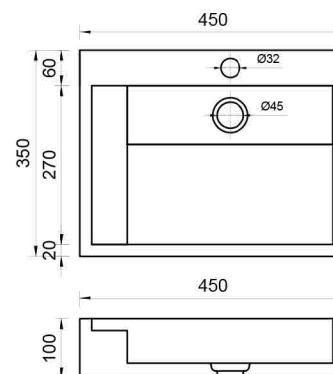

MAR21V

Đá đen basalt
Giá: Liên hệ