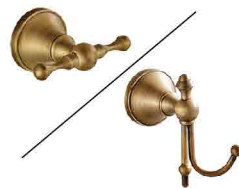

GCP61

KT: 75x275 mm
Giá: 2.310.000

PHỤ KIỆN PHÒNG TẮM

bằng đồng bề mặt giả cổ

GCK01i
Móc đơn bằng đồng
Giá: 140.000/cái

GCK01 / GCK01U
Móc đơn bằng đồng
Giá: 490.000 / 610.000

GCK02
Vòng treo khăn bằng đồng
Giá: 570.000

GCK18L (có đèn LED)
Kệ soi cạo râu bằng đồng
Giá: 3.220.000

GCK18
Kệ soi cạo râu bằng đồng
Giá: 1.440.000

GCK19
Kệ soi cạo râu bằng đồng
Giá: 1.310.000

GCK05
Giá để xà phòng bằng đồng
Giá: 780.000

GCK03N
Móc treo giấy bằng đồng
Giá: 510.000