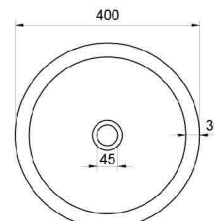

MAR7E1

Đá dăm kết

Giá: 2.860.000

MAR7E2

Đá đen basalt

Giá: 2.960.000

MAR7E3

Đá trắng sữa

Giá: 2.960.000

MAR7E4

Đá socola

Giá: 3.660.000

MAR7E6

Đá granite

Giá: 2.950.000