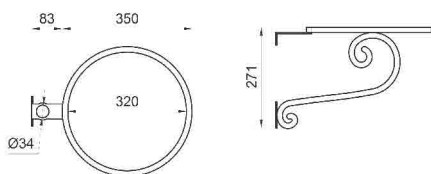

Ghi chú:

- Có thể tùy chỉnh kích thước, sản xuất theo số lượng quý khách yêu cầu.
- Sản phẩm chế tác thủ công nên kích thước, trọng lượng mỗi khối gỗ không giống nhau.