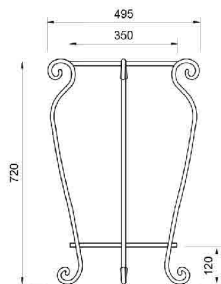

TRẮNG

NÂU TÂY BAN NHA

ĐEN TIA CHỚP

FW03
 Kệ sắt gắn tường
 Giá: 2.700.000

FP01

Kệ để lavabo bằng sắt

Giá: 1.580.000

Giá: 1.970.000 (thêm mặt đá)