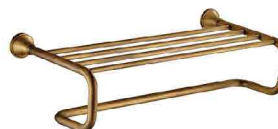

Giá: 880.000

GCH09

Giá để cọ toilet bằng đồng

Giá: 1.200.000

GCK28
 Kệ treo góc bằng đồng
 KT: L.190 x W.190 x H.60mm
 Giá: 960.000

GCK29
 Kệ treo bằng đồng
 KT: L.300 x W.135 x H.72mm
 Giá: 1.040.000

GCK30
 Kệ treo bằng đồng
 KT: L.400 x W.120 x H.60mm
 Giá: 1.220.000

GCK27
 Kệ treo góc đôi bằng đồng
 KT: D.190 x H.405mm
 Giá: 1.740.000

GCK29D
 Kệ treo đôi bằng đồng
 KT: D.300 x H.390mm
 Giá: 2.410.000

GCK30D
 Kệ treo đôi bằng đồng
 KT: D.400 x H.390mm
 Giá: 2.790.000

GCK11
 Thanh treo khăn đơn bằng đồng
 Giá: 840.000

GCK12
 Thanh treo khăn đôi bằng đồng
 Giá: 1.180.000

GCK13
 Kệ để khăn bằng đồng
 Giá: 2.020.000

GCK14
 Kệ mỹ phẩm bằng đồng
 Giá: 1.210.000

GCH11
 Thanh treo khăn đơn bằng đồng
 Giá: 1.020.000