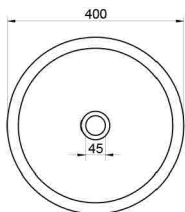

MAR14V

Đá socola

Giá: 3.280.000

MAR11V

Đá dăm kết

Giá: 2.750.000

MAR12V

Đá đen basalt

Giá: 2.840.000

MAR13V

Đá trắng sữa

Giá: 2.910.000