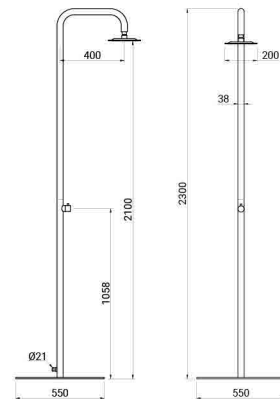

● **KLS9008B (Matt Black)**
Giá: 27.400.000

● **KLS9008 (Brushed)**
Giá: 23.120.000

● ● Sen tắm nóng lạnh