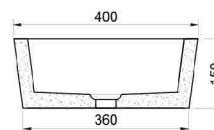

MAR7E1

Đá dăm kết

Giá: 2.860.000

MAR7E2

Đá đen basalt

Giá: 2.960.000

MAR7E3

Đá trắng sữa

Giá: 2.960.000

MAR7E4

Đá socola

Giá: 3.660.000

MAR7E6

Đá granite

Giá: 2.950.000