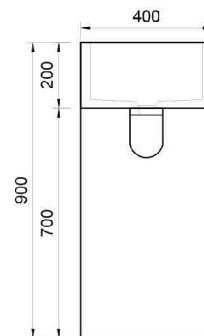

MAR71CV
Đá dăm kết
Giá: 14.650.000

MAR72CV
Đá đen basalt
Giá: 14.650.000

MAR73CV
Đá trắng sữa
Giá: 14.650.000

MAR74CV
Đá socola
Giá: 15.550.000

Sản xuất tại Việt Nam.

Giá chưa bao gồm VAT | 08