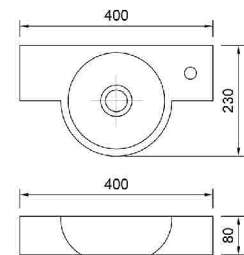

MAR6M012

Đá đen basalt

Giá: 1.940.000

Đá dăm kết

Giá: Liên hệ