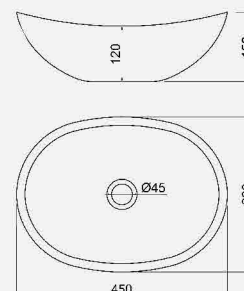

MAR11N
Đá marble (Pakistan)
KT: D.400 x H.150mm
Giá: 3.200.000

MAR12N
Đá marble (Pakistan)
KT: D.400 x H.150mm
Giá: 3.500.000

MAR16N
Đá marble (Pakistan)
KT: D.400 x H.150mm
Giá: 3.500.000

MAR14Bi
Grey marble
(Indonesia)

KT: D.400 x H.150 mm

Giá: 2.860.000

KT: D.400 x H.150 mm

Giá: 2.860.000

KT: D.400 x H.150 mm

Giá: 2.860.000

KT: L.450 x W.320 x H150 mm

Giá: 3.880.000