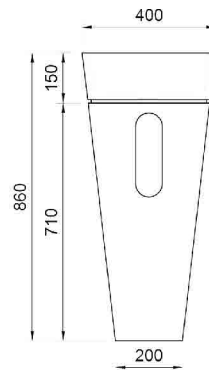

LAVABO

trụ đá đứng

MAR74
Đá socola
Giá: 13.500.000

MAR72
Đá đen basalt
Giá: 11.900.000

Sản xuất tại Việt Nam.