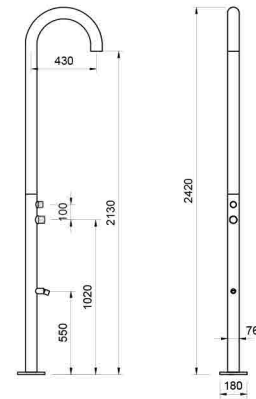

● ● Sen tắm nóng lạnh

KLS9020
Giá: 23.600.000