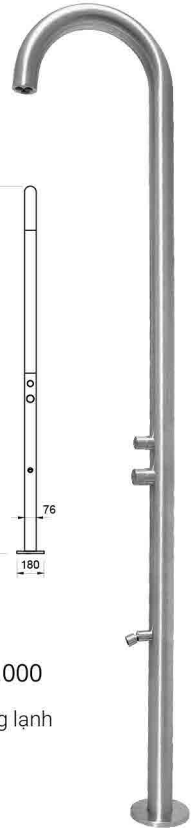

● **KLS9003 (Brushed)**
 Giá: 22.990.000

● ● Sen tắm nóng lạnh

KLS9020
 Giá: 23.600.000

● ● Sen tắm nóng lạnh

KLS9005

Giá: 22.860.000

● ● Sen tắm nóng lạnh

● **KLS9008B (Matt Black)**
Giá: 27.400.000