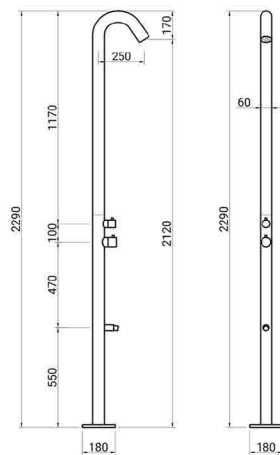

SEN TẮM

ngoài trời

KLS9015BG (Brushed Gold)
Giá: 26.600.000

KLS9015RG (Rose Gold)
Giá: 26.600.000

KLS9015 (Brushed)
Giá: 22.860.000

KLS9015B (Black)
Giá: 26.600.000

KLS9015GM (Gun Mental)
Giá: 26.600.000

● ● Sen tắm nóng lạnh