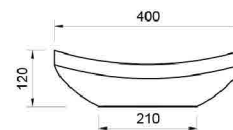

MAR32V

Đá đen basalt

Giá: 3.200.000

MAR31V

Đá dăm kết

Giá: 3.200.000

MAR33V

Đá trắng sữa

Giá: 3.200.000

MAR34V

Đá socola

Giá: 3.800.000