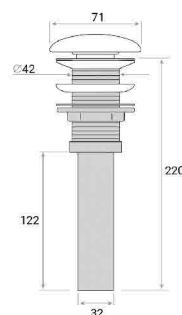

KLX18

Đầu xả sứ màu

Giá: 570.000