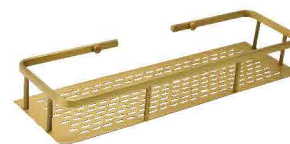

Giá: 880.000

GCH09

Giá để cọ toilet bằng đồng

Giá: 1.200.000

GCK28
 Kệ treo góc bằng đồng
 KT: L.190 x W.190 x H.60mm
 Giá: 960.000

GCK29
 Kệ treo bằng đồng
 KT: L.300 x W.135 x H.72mm
 Giá: 1.040.000

GCK30
 Kệ treo bằng đồng
 KT: L.400 x W.120 x H.60mm
 Giá: 1.220.000

GCK27
 Kệ treo góc đôi bằng đồng
 KT: D.190 x H.405mm
 Giá: 1.740.000

GCK29D
 Kệ treo đôi bằng đồng
 KT: D.300 x H.390mm
 Giá: 2.410.000

GCK30D
 Kệ treo đôi bằng đồng
 KT: D.400 x H.390mm
 Giá: 2.790.000