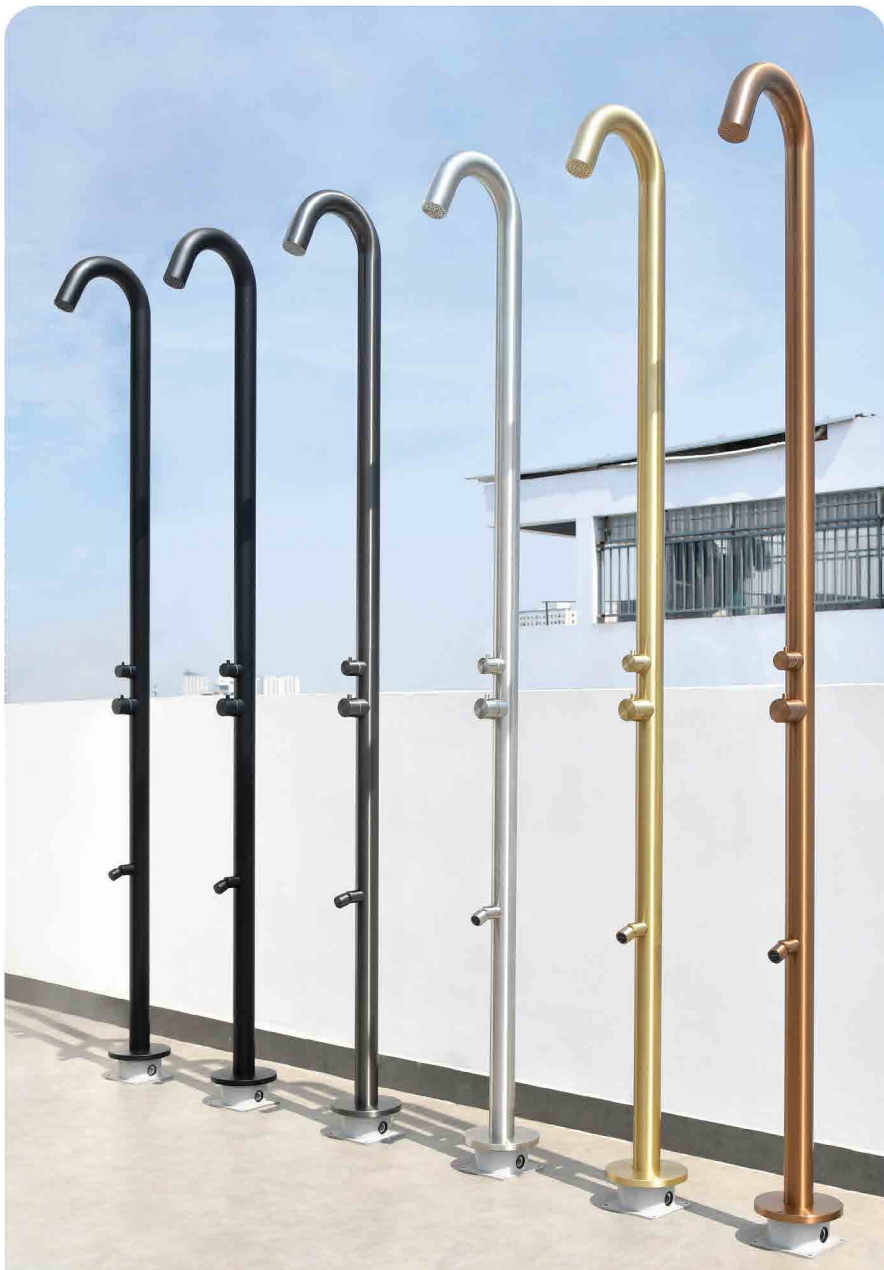

SEN TẮM

ngoài trời

KLS9015BG (Brushed Gold)
Giá: 26.600.000

KLS9015RG (Rose Gold)
Giá: 26.600.000

KLS9015 (Brushed)
Giá: 22.860.000

KLS9015B (Black)
Giá: 26.600.000

KLS9015GM (Gun Mental)
Giá: 26.600.000

● ● Sen tắm nóng lạnh

Kiểu dáng đơn giản, bề mặt được thiết kế tinh tế, tỉ mỉ, tạo điểm nhấn nổi bật cho không gian.

Chế tác chất liệu thép không gỉ, độ bền và sức chống chịu cao, sen tắm phù hợp lắp đặt ở bể bơi, phòng tắm mở trong nhà hoặc ngoài trời,...