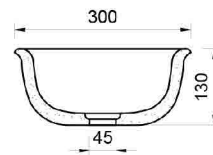

MAR63V
Đá trắng sữa
Giá: 2.840.000

MAR64V
Đá socola
Giá: 2.940.000