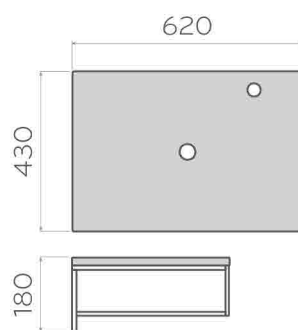

KỆ, KHUNG ĐỂ LAVABO

Đơn vị: mm

FW06.03

Mặt đá tự nhiên

Giá: 2.600.000

FW06.02

Mặt đá nhân tạo

Giá: 2.300.000