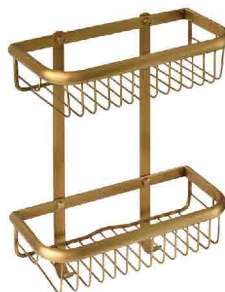

GCK29D
Kệ treo đôi bằng đồng
KT: D.300 x H.390mm
Giá: 2.410.000