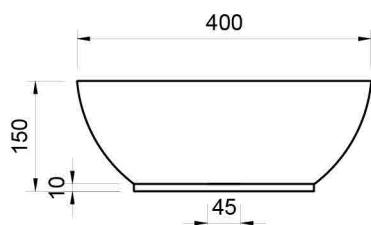

CHẬU GỐM

Sản phẩm của làng nghề truyền thống Việt Nam

Chậu gốm Việt Nam là kết tinh của đất, nước và bàn tay tài hoa của người nghệ nhân. Mỗi chiếc chậu KanLy là một câu chuyện được thổi hồn bằng chất men cổ, hoa văn dân gian, và phong cách sống hài hòa với thiên nhiên.

Không chỉ là vật dụng chứa đựng cây cảnh hay hoa lá, chậu gốm KanLy còn là một tác phẩm nghệ thuật, phản ánh gu thẩm mỹ truyền thống, mang lại cảm giác gần gũi cho không gian sống hiện đại.

(*) Sản phẩm chế tác thủ công nên kích thước có sai số và chênh lệch màu sắc giữa từng lô.