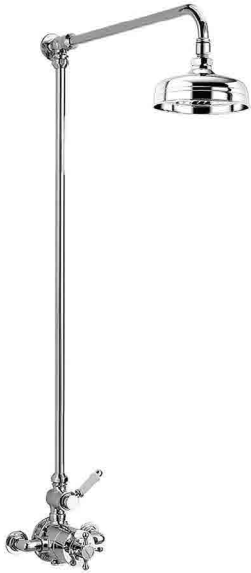

CHS11

Sen tắm đứng, nóng lạnh

Giá: 25.890.000

CHS13

Sen tắm đứng, nóng lạnh

Giá: 22.910.000

CHS12

Sen tắm đứng, nóng lạnh
Giá: 14.600.000