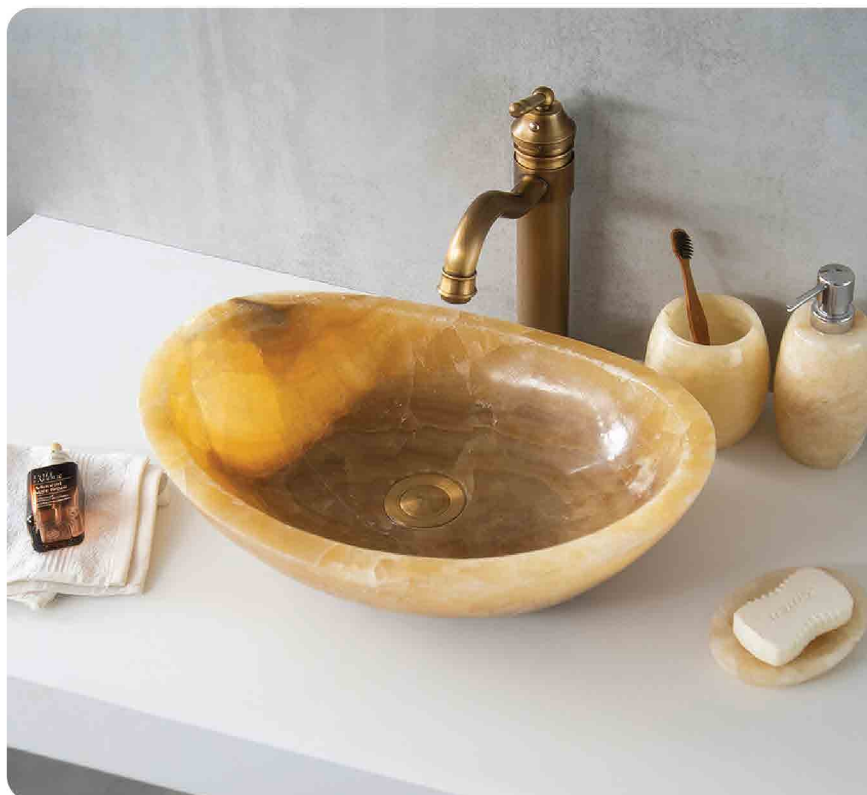

ONY61i

Đá onyx (Indonesia)

KT: L.450 x W.320 x H.150mm

Giá: Liên hệ

Lavabo đá KanLy được tạo hình khéo léo với những đường cắt uốn lượn đầy nghệ thuật, vừa mềm mại vừa mạnh mẽ. Điểm nhấn lý tưởng để biến không gian phòng tắm thành nơi trưng bày gu thẩm mỹ độc đáo.