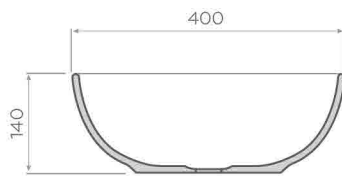

LAVABO SỨ TRÒN