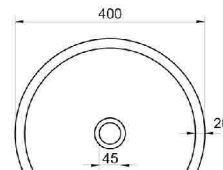

MAR51V
Đá dăm kết
Giá: Liên hệ