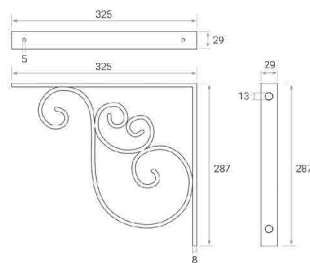

PKL01

Đèn bằng đồng

Giá: 1.980.000

KỆ SẮT

mỹ thuật

FW05

Bàn để lavabo (Kệ sắt + tấm gỗ)

Giá: 3.050.000