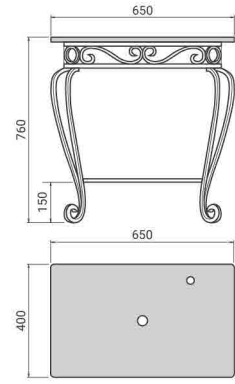

FP04
Bàn để lavabo
Giá: 4.050.000

Mặt đá tự nhiên với 3 màu sắc: trắng, nâu Tây Ban Nha hoặc đen tia chớp tùy chọn.