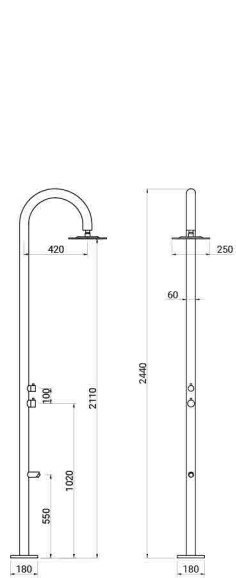

KLS9007
Giá: 22.860.000