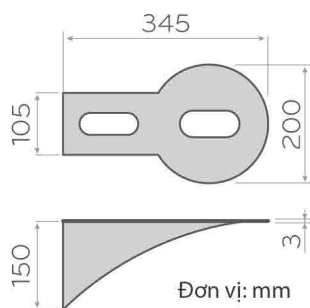

Đơn vị: mm

FW07

Khung treo lavabo

Giá: 1.790.000

(*) Sản phẩm sản xuất thủ công nên kích thước có sai số, màu sắc có thể chênh lệch giữa từng lô.