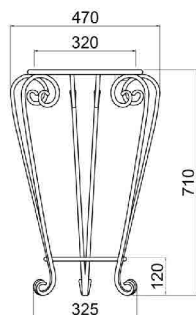

TRẮNG

NÂU TÂY BAN NHA

ĐEN TIA CHỚP

FW03
 Kệ sắt gắn tường
 Giá: 2.700.000

FP01

Kệ để lavabo bằng sắt

Giá: 1.580.000

Giá: 1.970.000 (thêm mặt đá)