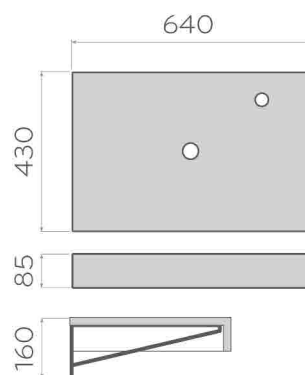

Đơn vị: mm

FW04

Khung treo lavabo

Giá: 2.530.000

- Mặt đá nhân tạo gốc thạch anh, bo cạnh.
- EKE sắt đặc chắc chắn, sơn nhiều lớp chống gỉ.
- 4 tắc kê thép không gỉ D10mm đính kèm.
- Tiện ích, nhỏ gọn, dễ lắp đặt,...