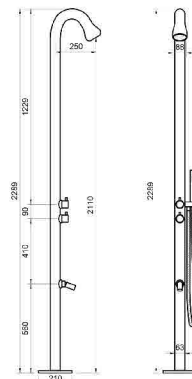

● ● Sen tắm nóng lạnh