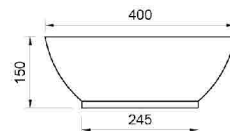

MAR52V
Đá đen basalt
Giá: Liên hệ

MAR54V
Đá socola
Giá: Liên hệ