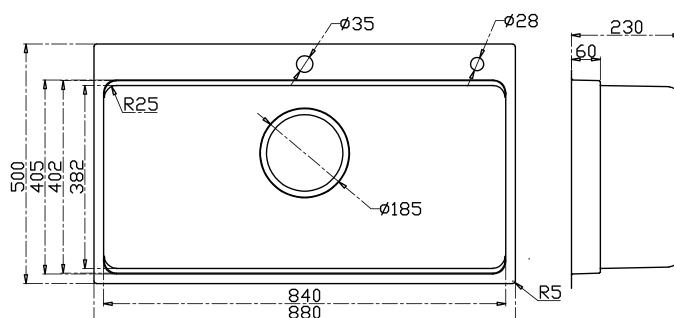

BẢN VẼ 2D / 2D DRAWING

BỀ MẶT / FINISHES

Màu sắc / Colour
Màu bạc

Bề mặt / Texture
LINEN hạt sần

Chất liệu / Material
SS304 - độ dày 1.2+3.0 mm

Công nghệ / Technique
Ép khuôn liền khối