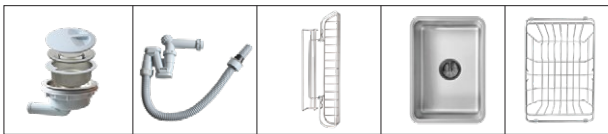

PHỤ KIỆN ĐI KÈM

KT CẮT ĐÁ / CUT-OUT SIZE

780X 470
4 x R48

765 x 455
4 x R40.5