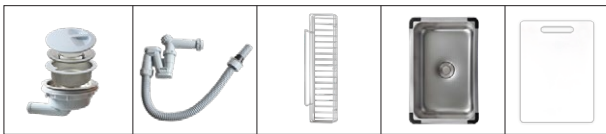

PHỤ KIỆN ĐI KÈM

SUPER LINEN

KY7545SL Plus

Giá / Price: 7.690.000 VND
KT/ Size: 750 x 450 x 205 (mm)

PHỤ KIỆN ĐI KÈM

KT CẮT ĐÁ / CUT-OUT SIZE

720 x 420
4 x R17

710 x 410
4 x R12