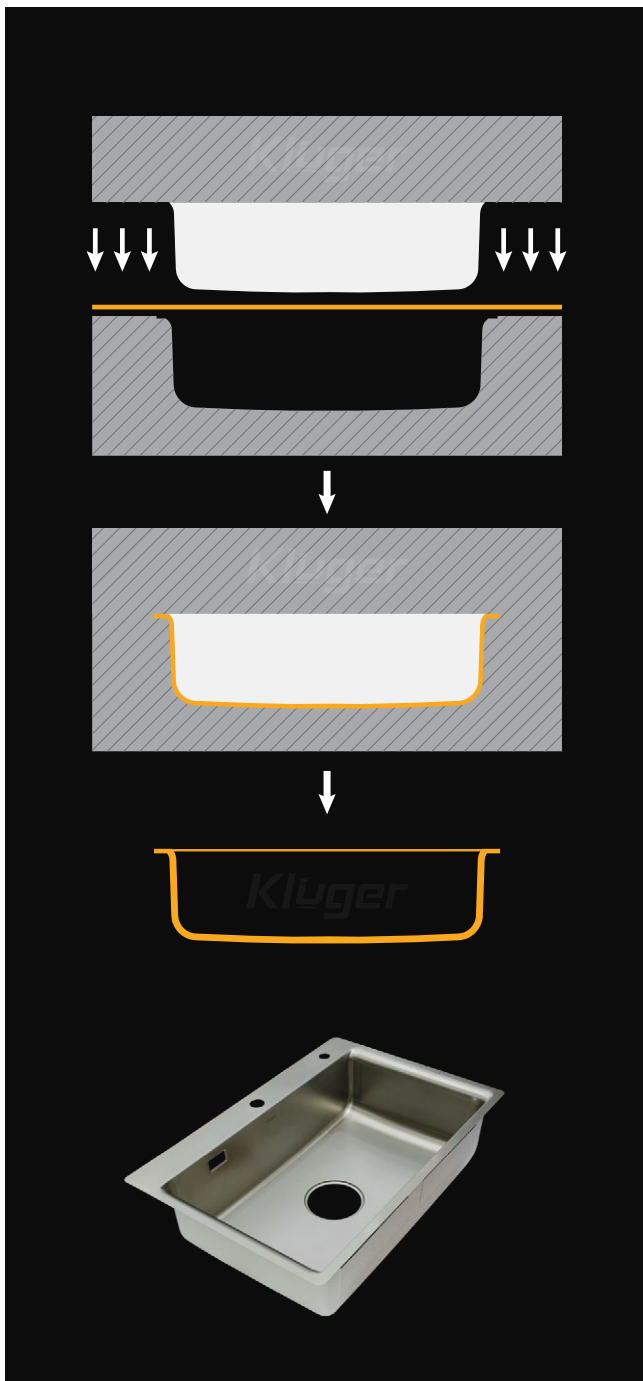

CÔNG NGHỆ ÉP KHUÔN LIỀN KHỐI

Khám phá công nghệ ép khuôn liền khối – đột phá tạo nên sự liền mạch và tinh giản trong từng thiết kế chậu rửa Kluger.

Với kỹ thuật định hình từ một tấm inox duy nhất, không mối hàn, không điểm ghép nối, công nghệ ép khuôn liền khối mang đến một tổng thể gọn gàng, chắc chắn và tinh tế vượt trội.

Chậu rửa Kluger có cấu trúc liền mạch, vững chắc, giúp tăng độ bền, dễ vệ sinh và mang đến cảm giác an tâm trong từng thao tác sử dụng.

Sự liền khối không chỉ đảm bảo tính kỹ thuật, mà còn mang đến trải nghiệm sử dụng mượt mà và yên tâm hơn – khi từng góc cạnh đều được bo tròn, không khe kẽ, không dư thừa.

Thiết kế gọn gàng, sắc nét kết hợp cùng bề mặt tinh xảo giúp không gian bếp trở nên nhẹ nhàng, thanh thoát và hiện đại, đúng tinh thần tinh giản kiểu Nhật – nơi không có gì là thừa.

Chúng tôi không chỉ tạo ra một chiếc chậu – mà kiến tạo một điểm chạm giữa công năng và thẩm mỹ, nơi mỗi ngày trong bếp là một trải nghiệm trọn vẹn và đáng giá.