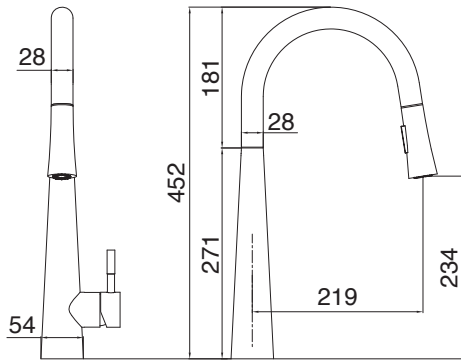

VÒI RỬA MOZA SERIES

KLF0009C

Giá / Price: 3.290.000 VND

THIẾT KẾ / DESIGN

Màu sắc / Colour

Màu chrome bóng

Chất liệu / Material

SS304

Hình dáng / Shape

Đầu vòi cong, tay điều khiển thiết kế công thái học

Linh hoạt / Flexible

Xoay 360°, chiều cao rộng rãi

Bảo hành / Insurance

5 năm

ƯU NĂNG / REMARKABLE FEATURES

Đầu vòi
Kéo ra

Chế độ
Dòng chảy

Chế độ
Phun xịt

LINH KIỆN / ACCESSORIES

Van lõi
Sedal Tây Ban Nha

Định hướng dòng chảy
Neoperl Thụy Sĩ

Dây cấp
Neoperl Thụy Sĩ

Ống PEX dẫn nước
Đạt chứng nhận NSF