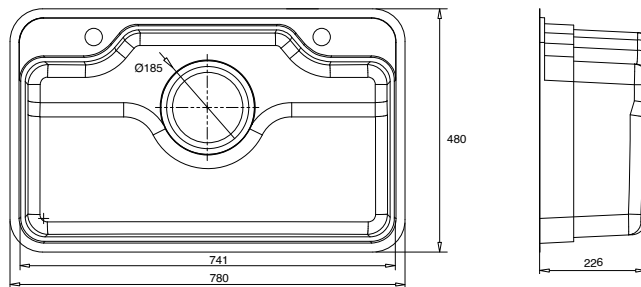

KF7848FS Basic | Giá / Price: 6.190.000 VNĐ
Kích thước / Size: 780 x 480 x 226 (mm)

BỀ MẶT / FINISHES

Màu sắc / Colour
Màu bạc

Chất liệu / Material
SS304 - độ dày 1.2 mm

Bề mặt / Texture
LINEN hạt sần

Công nghệ / Technique
Ép khuôn liền khối

KT CẮT ĐÁ / CUT-OUT SIZE

750 x 450
4 x R50

742 x 442
4 x R48

PHỤ KIỆN ĐI KÈM / OPTIONAL ACCESSORIES

Bát rác & Siphon

Giỏ phụ

CHẬU RỬA TAKA SERIES

KF7848FS Plus | Giá / Price: 6.590.000 VND
Kích thước / Size: 780 x 480 x 226 (mm)