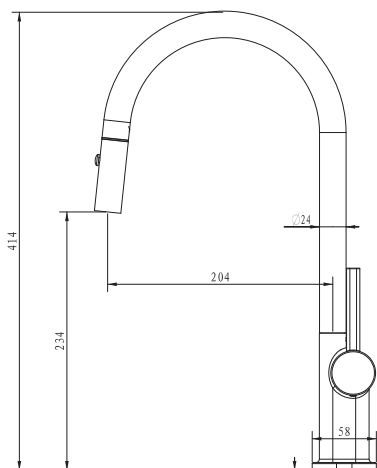

VÒI RỬA VINCENT SERIES

KLF0003SC

Giá / Price: 4.390.000 VND

THIẾT KẾ / DESIGN

Màu sắc / Colour

Chrome bóng

Chất liệu / Material

Hợp kim đồng

Hình dáng / Shape

Đầu vòi cong, tay điều khiển thiết kế công thái học

Linh hoạt / Flexible

Xoay 360°, chiều cao rộng rãi

Bảo hành / Insurance

5 năm

ƯU NĂNG / REMARKABLE FEATURES

Pull-out Function

Đầu vòi
Kéo ra

Laminar Mode

Chế độ
Dòng chảy

Shower Mode

Chế độ
Phun xịt

LINH KIỆN / ACCESSORIES

Van lõi
Sedal Tây Ban Nha

Định hướng dòng chảy
Neoperl Thụy Sĩ

Dây cấp
Neoperl Thụy Sĩ

Ống PEX dẫn nước
Đạt chứng nhận NSF