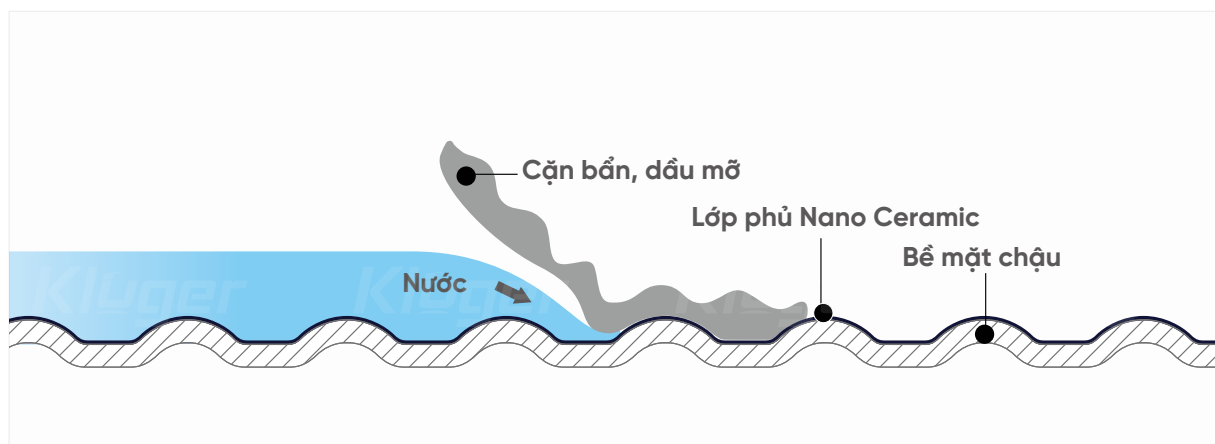

BỀ MẶT LINEN PHỦ NANO CERAMIC CHỐNG BÁM DẦU MỠ

Sự kết hợp giữa cấu trúc LINEN, SUPER LINEN và lớp phủ Nano Ceramic tạo nên bề mặt chống bám dầu hiệu quả – không chỉ sạch lâu mà còn dễ dàng vệ sinh, đúng tinh thần “tiện nghi để nhẹ gánh bếp núc”.

Nano Ceramic phủ mịn đều, giúp dầu mỡ không có cơ hội bám dính lâu – rút ngắn thao tác vệ sinh mà vẫn đảm bảo bề mặt luôn sáng sạch. Cùng lúc, các đường đập LINEN vs SUPER LINEN giữ nước trôi nhanh và cuốn theo chất bẩn, giúp bạn tiết kiệm thời gian và công sức dọn dẹp.

Bề mặt này không chỉ giúp căn bếp gọn gàng hơn mỗi ngày, mà còn duy trì vẻ đẹp bền vững theo năm tháng – nhờ khả năng chống oxy hóa và dầu mỡ tối ưu.

Kluger không chỉ làm bề mặt dễ vệ sinh hơn – mà còn làm nhẹ đi gánh nặng tinh thần mỗi khi bạn bước vào căn bếp của mình.

Cấu tạo bề mặt Linen phủ Nano Ceramic