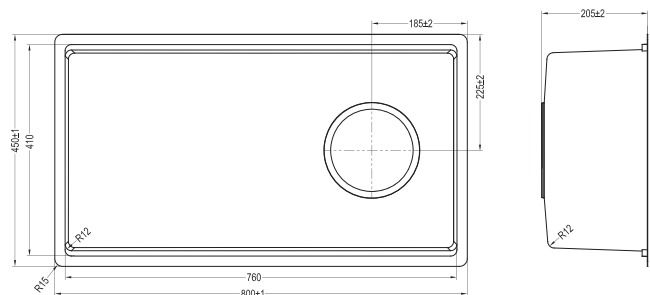

KY8045SL Plus

Giá / Price: 8.290.000 VND
KT/ Size: 800 x 450 x 205 (mm)

PHỤ KIỆN ĐI KÈM

KT CẮT ĐÁ / CUT-OUT SIZE

770 x 420
4 x R17

760 x 410
4 x R12

BẢN VẼ 2D / 2D DRAWING

BỀ MẶT / FINISHES