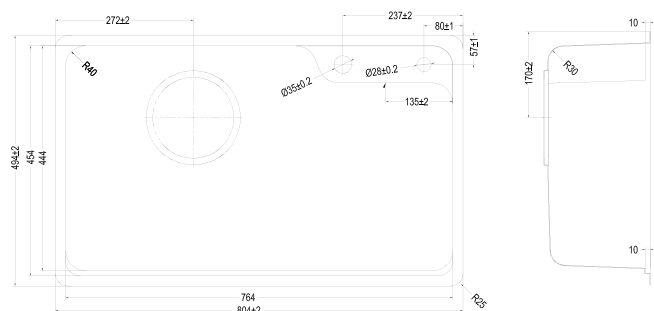

PHỤ KIỆN ĐI KÈM

KT CẮT ĐÁ / CUT-OUT SIZE

780X 470
4 x R48

765 x 455
4 x R40.5

BẢN VẼ 2D / 2D DRAWING

BỀ MẶT / FINISHES

Màu sắc / Colour
Màu bạc

Bề mặt / Texture
LINEN hạt sần