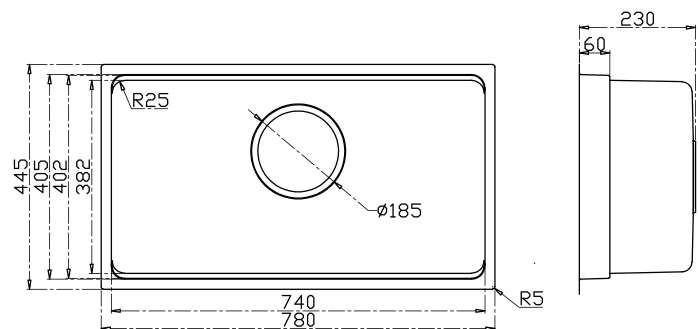

BẢN VẼ 2D / 2D DRAWING

BỀ MẶT / FINISHES

Màu sắc / Colour
Màu bạc

Bề mặt / Texture
LINEN hạt sần

Chất liệu / Material
SS304 - độ dày 1.2 mm

Công nghệ / Technique
Ép khuôn liền khối