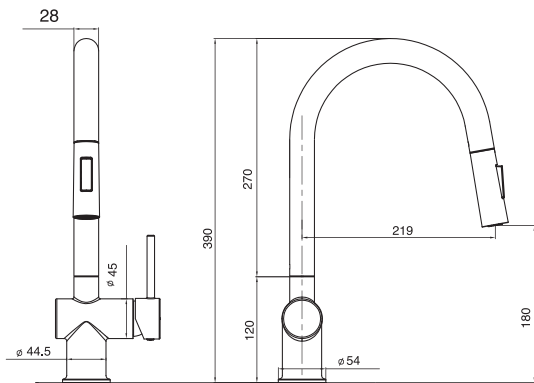

VÒI RỬA RENE SERIES

KLF0008SB

Giá / Price: 3.690.000 VND

THIẾT KẾ / DESIGN

Màu sắc / Colour

Màu đen nhám

Chất liệu / Material

Hợp kim đồng

Hình dáng / Shape

Đầu vòi cong, tay điều khiển thiết kế công thái học

Linh hoạt / Flexible

Xoay 360°, chiều cao rộng rãi

Bảo hành / Insurance

5 năm

ƯU NĂNG / REMARKABLE FEATURES

Pull-out
Function

Đầu vòi
Kéo ra

Laminar
Mode

Chế độ
Dòng chảy

Shower
Mode

Chế độ
Phun xịt

LINH KIỆN / ACCESSORIES

Van lõi
Sedal Tây Ban Nha

Định hướng dòng chảy
Neoperl Thụy Sĩ

Dây cấp
Neoperl Thụy Sĩ

Ống PEX dẫn nước
Đạt chứng nhận NSF