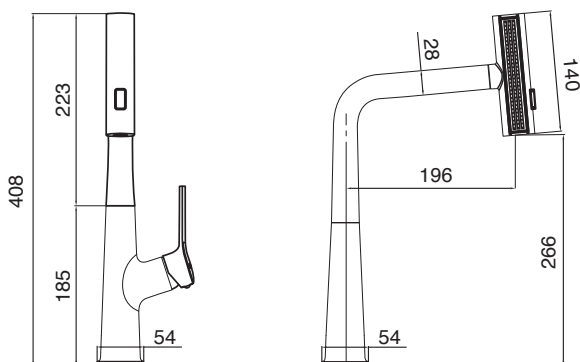

VÒI RỬA RAIN SERIES

KLF0018B

Giá / Price: 4.190.000 VND

THIẾT KẾ / DESIGN

Màu sắc / Colour

Màu đen nhám

Chất liệu / Material

Hợp kim đồng

Hình dáng / Shape

Đầu vòi điều chỉnh linh hoạt, tay điều khiển thiết kế công thái học

Linh hoạt / Flexible

Xoay 360°, chiều cao rộng rãi

Bảo hành / Insurance

5 năm

ƯU NĂNG / REMARKABLE FEATURES

Pull-out Function

Đầu vòi

Kéo ra

Laminar Mode

Chế độ

Dòng chảy

Spray

Chế độ

Xịt tia

Rain regime

Chế độ

Dạng mưa

LINH KIỆN / COMPONENT

Van lõi
Sedal Tây Ban Nha

Định hướng dòng chảy
Neoperl Thụy Sĩ

Dây cấp
Neoperl Thụy Sĩ

Ống PEX dẫn nước
Đạt chứng nhận NSF