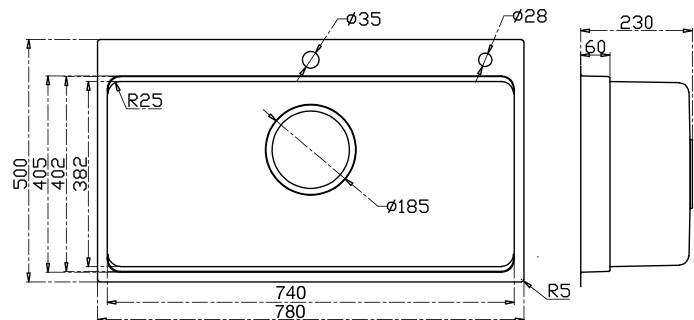

BẢN VẼ 2D / 2D DRAWING

BỀ MẶT / FINISHES

Màu sắc / Colour
Màu bạc

Bề mặt / Texture
LINEN hạt sần

Chất liệu / Material
SS304 - độ dày 1.2+3.0 mm

Công nghệ / Technique
Ép khuôn liền khối