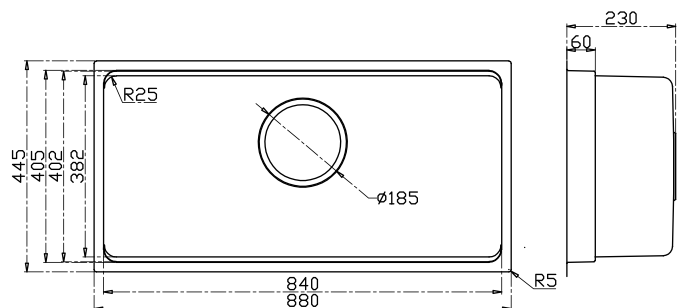

BẢN VẼ 2D / 2D DRAWING

BỀ MẶT / FINISHES

Màu sắc / Colour
Màu bạc

Bề mặt / Texture
LINEN hạt sần

Chất liệu / Material
SS304 - độ dày 1.2 mm

Công nghệ / Technique
Ép khuôn liền khối