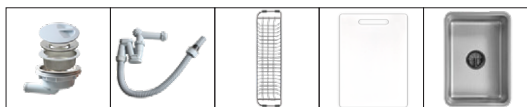

KF8850FS Basic

Giá / Price: 7.990.000 VND
KT/ Size: 880 x 500 x 230 (mm)

PHỤ KIỆN ĐI KÈM

KF8850FS Plus

Giá / Price: 8.990.000 VND
KT/ Size: 880 x 500 x 230 (mm)

PHỤ KIỆN ĐI KÈM

KT CẮT ĐÁ / CUT-OUT SIZE

850 x 470