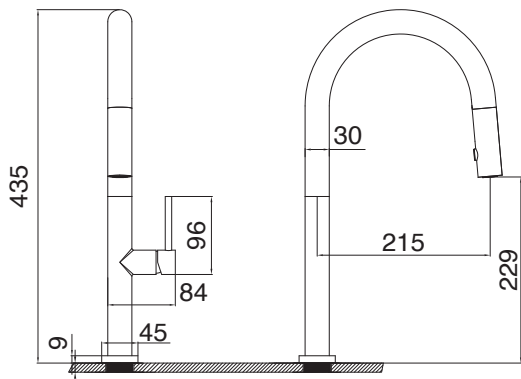

VÒI RỬA JADE SERIES

KLF0010C

Giá / Price: 4.390.000 VND

THIẾT KẾ / DESIGN

Màu sắc / Colour

Màu Chrome bóng

Chất liệu / Material

Hợp kim đồng

Hình dáng / Shape

Đầu vòi cong, tay điều khiển thiết kế công thái học

Linh hoạt / Flexible

Xoay 360°, chiều cao rộng rãi

Bảo hành / Insurance

5 năm

ƯU NĂNG / REMARKABLE FEATURES

Pull-out
Function

Đầu vòi

Kéo ra

Laminar
Mode

Chế độ

Dòng chảy

Shower
Mode

Chế độ

Phun xịt

LINH KIỆN / ACCESSORIES

Van lõi
Sedal Tây Ban Nha

Định hướng dòng chảy
Neoperl Thụy Sĩ

Dây cấp
Neoperl Thụy Sĩ

Ống PEX dẫn nước
Đạt chứng nhận NSF