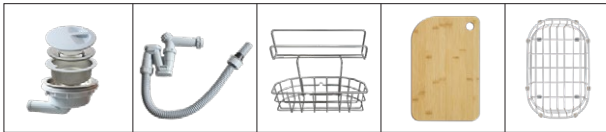

CHẬU RỬA TAKI SERIES

KT8050FB Basic

Giá / Price: 7.990.000 VND
KT/ Size: 800 x 500 x 220 (mm)

PHỤ KIỆN ĐI KÈM

KT8050FB Plus

Giá / Price: 8.390.000 VND
KT/ Size: 800 x 500 x 220 (mm)

PHỤ KIỆN ĐI KÈM

KT CẮT ĐÁ / CUT-OUT SIZE