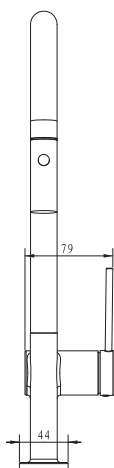

VÒI RỬA VINCENT SERIES

KLF0003SC

Giá / Price: 4.390.000 VND

THIẾT KẾ / DESIGN

Màu sắc / Colour

Chrome bóng

Chất liệu / Material

Hợp kim đồng

Hình dáng / Shape

Đầu vòi cong, tay điều khiển thiết kế công thái học

Linh hoạt / Flexible

Xoay 360°, chiều cao rộng rãi

Bảo hành / Insurance

5 năm

ƯU NĂNG / REMARKABLE FEATURES

Pull-out Function

Đầu vòi
Kéo ra

Laminar Mode

Chế độ
Dòng chảy

Shower Mode

Chế độ
Phun xịt

LINH KIỆN / ACCESSORIES

Van lõi
Sedal Tây Ban Nha

Định hướng dòng chảy
Neoperl Thụy Sĩ

Dây cấp
Neoperl Thụy Sĩ

Ống PEX dẫn nước
Đạt chứng nhận NSF