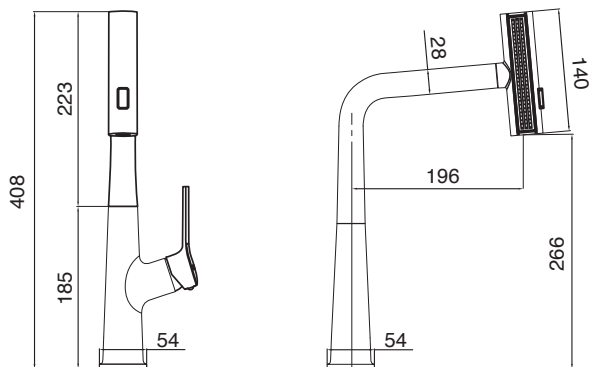

VÒI RỬA RAIN SERIES

KLF0018S

Giá / Price: 3.990.000 VND

THIẾT KẾ / DESIGN

Màu sắc / Colour

Màu brush nickel

Chất liệu / Material

Hợp kim đồng

Hình dáng / Shape

Đầu vòi điều chỉnh linh hoạt, tay điều khiển thiết kế công thái học

Linh hoạt / Flexible

Xoay 360°, chiều cao rộng rãi

Bảo hành / Insurance

5 năm

ƯU NĂNG / REMARKABLE FEATURES

Pull-out Function

Đầu vòi

Kéo ra

Laminar Mode

Chế độ

Dòng chảy

Spray

Chế độ

Xịt tia

Rain regime

Chế độ

Dạng mưa

LINH KIỆN / COMPONENTS

Van lõi
Sedal Tây Ban Nha

Định hướng dòng chảy
Neoperl Thụy Sĩ

Dây cấp
Neoperl Thụy Sĩ

Ống PEX dẫn nước
Đạt chứng nhận NSF