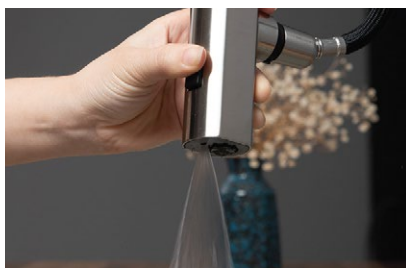

THƯ GIÃN & ÊM DỊU

Không phô trương, không cầu kỳ, **RAIN Series** phiên bản brush nickel thể hiện rõ triết lý “đủ và đúng”. Dáng vòi thanh thoát, dòng chảy dịu nhẹ cùng chức năng dây rút nóng lạnh thông minh – tất cả tạo nên sự thuận tiện chuẩn mực cho mọi thao tác.

Đây không chỉ là một chiếc vòi rửa, mà là một trải nghiệm sống: nơi từng giây phút làm bếp trở nên thư thái, tinh tế và đầy cảm hứng – như cách mà tinh giản và tiện nghi cùng song hành trong từng chuyển động.