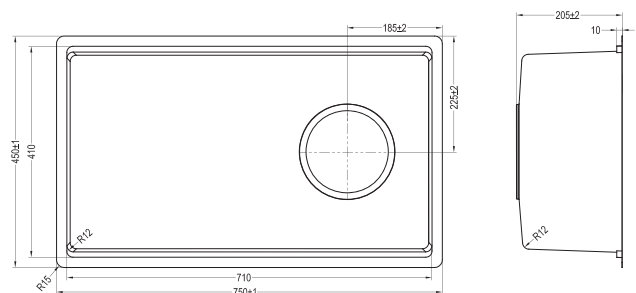

BẢN VẼ 2D / 2D DRAWING

BỀ MẶT / FINISHES

Màu sắc / Colour
Màu bạc

Bề mặt / Texture
SUPER LINEN mịn

Chất liệu / Material
SS304 - độ dày 1.0 mm

Công nghệ / Technique
Ép khuôn liền khối