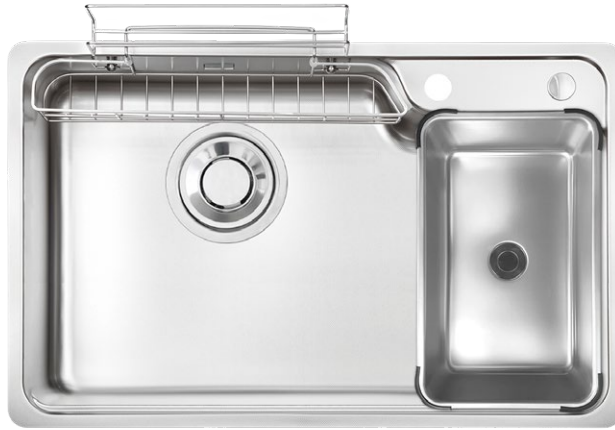

HARU Series là lựa chọn lý tưởng cho những ai theo đuổi sự tối giản có chủ đích – nơi từng khoảng trống đều được tính toán để phục vụ sự tiện nghi bền vững.

HARU

Series

CHẬU RỬA HARU SERIES

KH8050SL Plus | Giá / Price: 9.190.000 VND
Kích thước / Size: 800 x 500 x 210 (mm)