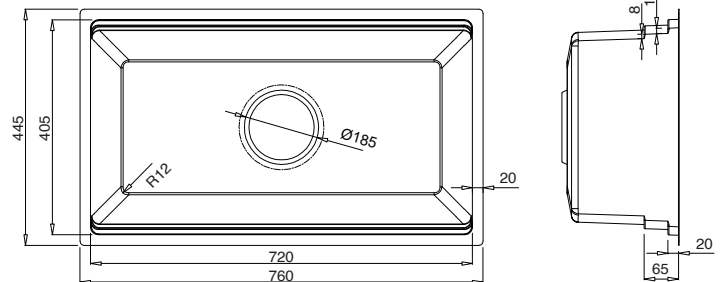

Công nghệ / Technique
Ép khuôn liền khối

KT CẮT ĐÁ / CUT-OUT SIZE

680 x 425

660 x 405
4 x R20

PHỤ KIỆN ĐI KÈM / OPTIONAL ACCESSORIES

CHẬU RỬA K600 SERIES

KG7644FB Basic

Giá / Price: 6.890.000 VND
KT/ Size: 760 x 445 x 220 (mm)

PHỤ KIỆN ĐI KÈM

KG7644FB Plus

Giá / Price: 8.890.000 VND
KT/ Size: 760 x 445 x 220 (mm)

PHỤ KIỆN ĐI KÈM

KT CẮT ĐÁ / CUT-OUT SIZE

740 x 425

720 x 405
4 x R20

BẢN VẼ 2D / 2D DRAWING