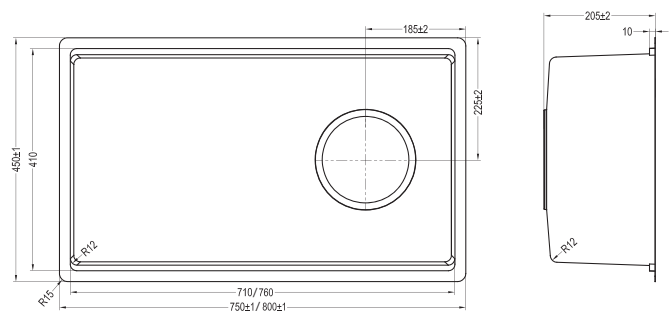

BẢN VẼ 2D / 2D DRAWING

BỀ MẶT / FINISHES

Màu sắc / Colour
Màu bạc

Bề mặt / Texture
LINEN hạt sần

Chất liệu / Material
SS304 - độ dày 1.0 mm

Công nghệ / Technique
Ép khuôn liền khối