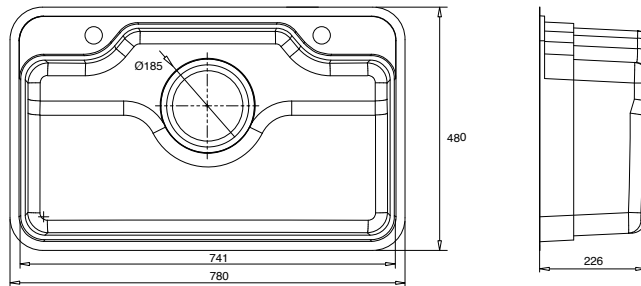

KF7848FS Basic | Giá / Price: 6.190.000 VNĐ
Kích thước / Size: 780 x 480 x 226 (mm)

BỀ MẶT / FINISHES

Màu sắc / Colour
Màu bạc

Chất liệu / Material
SS304 - độ dày 1.2 mm

Bề mặt / Texture
LINEN hạt sần

Công nghệ / Technique
Ép khuôn liền khối