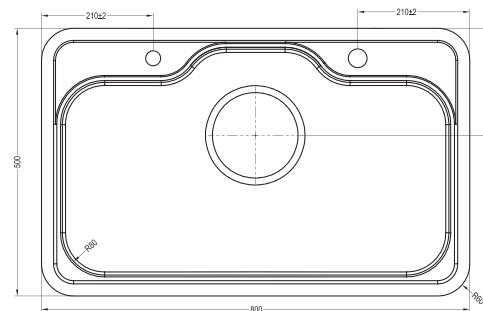

BẢN VẼ 2D / 2D DRAWING

BỀ MẶT / FINISHES

Màu sắc / Colour
Màu đen

Bề mặt / Texture
LINEN hạt sần

Chất liệu / Material
SS304 - độ dày 1.0 mm

Công nghệ / Technique
Ép khuôn liền khối