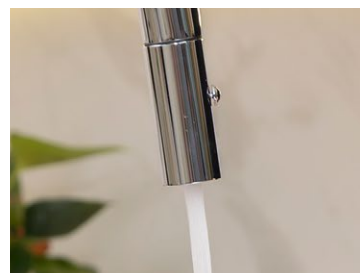

NHỆ NHÀNG & TINH TẾ

Bộ sưu tập **JADE Series** được thiết kế với những đường cong mềm mại và các đường nét thanh thoát. Lấy cảm hứng từ sự cân bằng và hài hòa trong không gian bếp hiện đại, vòi rửa bát **JANDE** mang đến cảm giác nhẹ nhàng, tinh tế ngay từ cái nhìn đầu tiên.

Thiết kế tối giản nhưng đầy tính thẩm mỹ, từng chi tiết được tiết chế vừa đủ để tạo nên tổng thể thanh lịch và trang nhã. Không phô trương, không cầu kỳ, **JADE Series** hướng đến vẻ đẹp bền vững – nơi mọi đường nét đều gọi lên sự cân đối, yên bình và tiện nghi cho gian bếp.