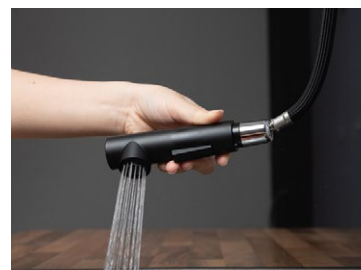

VỀ ĐẸP CÁ TÍNH

GIỮA GIAN BẾP

Lôi cuốn với vẻ đẹp mạnh mẽ, **AMBER Series** phiên bản đen nhám không chỉ đơn thuần là một thiết bị bếp – mà là một tuyên ngôn về phong cách sống hiện đại và khác biệt. Lớp phủ đen nhám tinh tế mang lại cảm giác cao cấp, sang trọng và đầy cá tính – phù hợp cho những không gian bếp mang dấu ấn cá nhân mạnh mẽ.

Kết hợp giữa tính năng tiện dụng và thẩm mỹ vượt thời gian, **AMBER** không chỉ là thiết bị – mà là điểm nhấn cá tính, tinh giản mà khác biệt trong từng khoảnh khắc sử dụng.