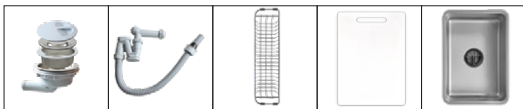

Giá / Price: 7.590.000 VND
KT/ Size: 880 x 445 x 220 (mm)

PHỤ KIỆN ĐI KÈM

KU8844FS Plus

Giá / Price: 8.590.000 VND
KT/ Size: 880 x 445 x 220 (mm)

PHỤ KIỆN ĐI KÈM

KT CẮT ĐÁ / CUT-OUT SIZE

860 x 425

840 x 405
4 x R23