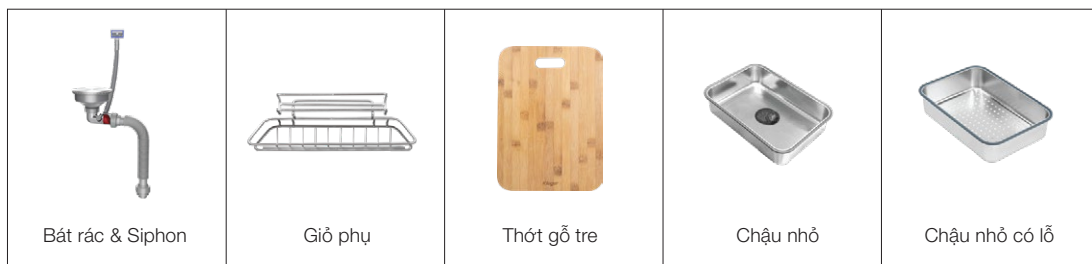

PHỤ KIỆN ĐI KÈM / OPTIONAL ACCESSORIES