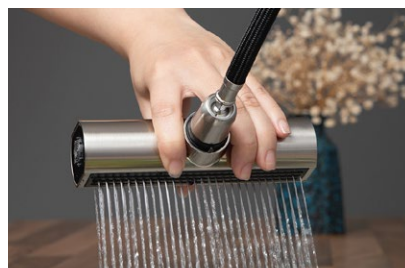

THƯ GIÃN & ÊM DỊU

Không phô trương, không cầu kỳ, **RAIN Series** phiên bản brush nickel thể hiện rõ triết lý “đủ và đúng”. Dáng vòi thanh thoát, dòng chảy dịu nhẹ cùng chức năng dây rút nóng lạnh thông minh – tất cả tạo nên sự thuận tiện chuẩn mực cho mọi thao tác.

Đây không chỉ là một chiếc vòi rửa, mà là một trải nghiệm sống: nơi từng giây phút làm bếp trở nên thư thái, tinh tế và đầy cảm hứng – như cách mà tinh giản và tiện nghi cùng song hành trong từng chuyển động.