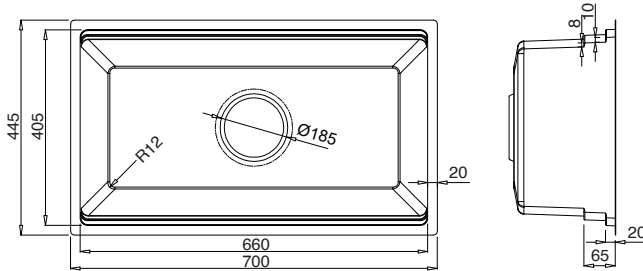

CHẬU RỬA K600 SERIES

KG7044FS | Giá / Price: 6.190.000 VND
Kích thước / Size: 700 x 445 x 220 (mm)