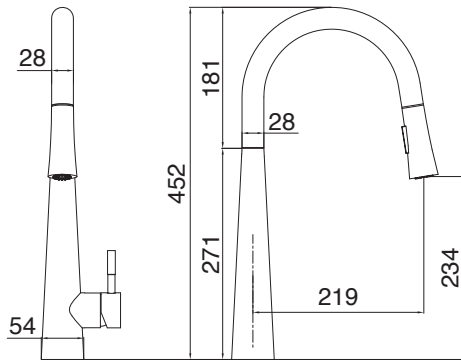

VÒI RỬA MOZA SERIES

KLF0009S

Giá / Price: 2.990.000 VND

THIẾT KẾ / DESIGN

Màu sắc / Colour

Màu satin

Chất liệu / Material

SS304

Hình dáng / Shape

Đầu vòi cong, tay điều khiển thiết kế công thái học

Linh hoạt / Flexible

Xoay 360°, chiều cao rộng rãi

Bảo hành / Insurance

5 năm

ƯU NĂNG / REMARKABLE FEATURES

Đầu vòi
Kéo ra

Chế độ
Dòng chảy

Chế độ
Phun xịt

LINH KIỆN / ACCESSORIES

Van lõi
Sedal Tây Ban Nha

Định hướng dòng chảy
Neoperl Thụy Sĩ

Dây cấp
Neoperl Thụy Sĩ

Ống PEX dẫn nước
Đạt chứng nhận NSF