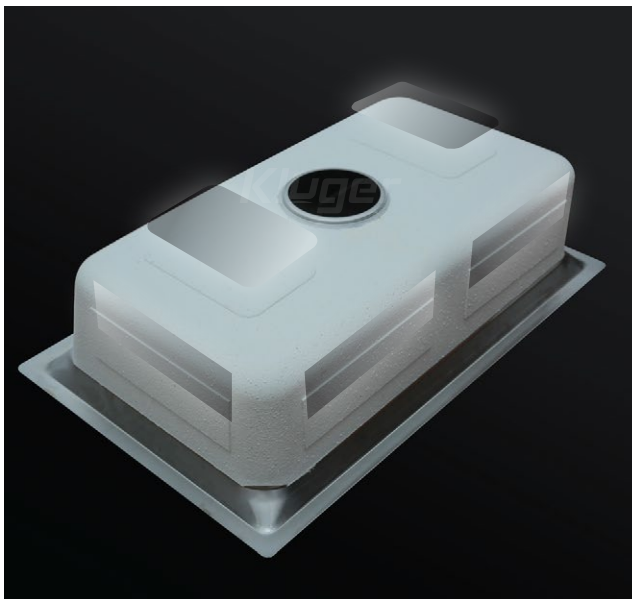

Nano Ceramic phủ mịn đều, giúp dầu mỡ không có cơ hội bám dính lâu – rút ngắn thao tác vệ sinh mà vẫn đảm bảo bề mặt luôn sáng sạch. Cùng lúc, các đường đập LINEN vs SUPER LINEN giữ nước trôi nhanh và cuốn theo chất bẩn, giúp bạn tiết kiệm thời gian và công sức dọn dẹp.

Cấu tạo bề mặt Linen phủ Nano Ceramic

Vết dầu mỡ

Bề mặt Linen phủ Nano Ceramic sau khi lau

Bề mặt thông thường sau khi lau

CÔNG NGHỆ CHỐNG ỒN & CHỐNG THẨM

Công nghệ trong từng thiết kế của Kluger không chỉ phục vụ hiệu quả sử dụng, mà còn mang lại sự tĩnh tại, tiện nghi và an tâm lâu dài – giúp người dùng tiết kiệm thời gian, làm dịu nhịp sống và giữ căn bếp luôn gọn gàng, sạch sẽ.