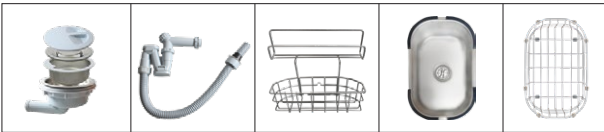

PHỤ KIỆN ĐI KÈM

KT CẮT ĐÁ / CUT-OUT SIZE

765 x 465
4 x R43

755 x 455
4 x R38