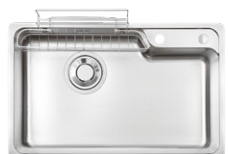

KH8050FS Basic

800*500*210mm_Trang 31