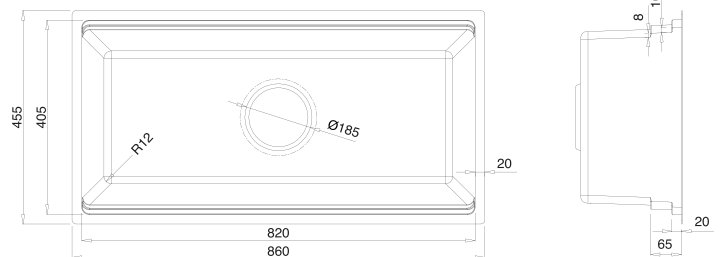

BẢN VẼ 2D / 2D DRAWING

BỀ MẶT / FINISHES

Màu sắc / Colour
Màu bạc

Bề mặt / Texture
LINEN hạt sần

Chất liệu / Material
SS304 - độ dày 1.0 mm

Công nghệ / Technique
Ép khuôn liền khối