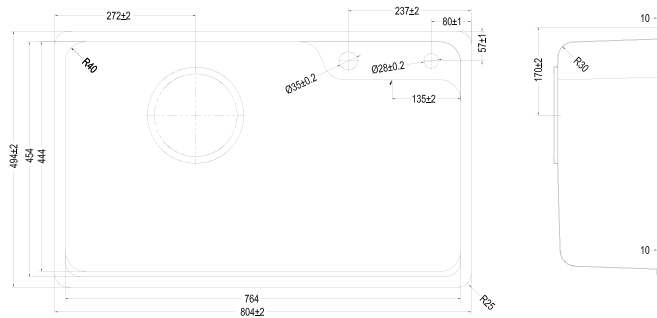

CHẬU RỬA HARU SERIES

KH8050SL Plus | Giá / Price: 9.190.000 VND
Kích thước / Size: 800 x 500 x 210 (mm)

SUPER LINEN

BỀ MẶT / FINISHES

Màu sắc / Colour
Màu bạc

Chất liệu / Material
SS304 - độ dày 1.0 mm

Bề mặt / Texture
SUPER LINEN mịn

Công nghệ / Technique
Ép khuôn liền khối

KT CẮT ĐÁ / CUT-OUT SIZE

780 X 470
4 x R48

765 x 455
4 x R40.5

PHỤ KIỆN ĐI KÈM / OPTIONAL ACCESSORIES