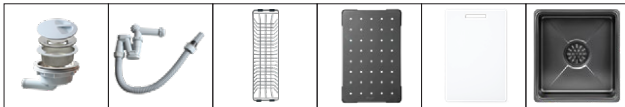

PHỤ KIỆN ĐI KÈM

KT CẮT ĐÁ / CUT-OUT SIZE

740 x 425

720 x 405
4 x R20