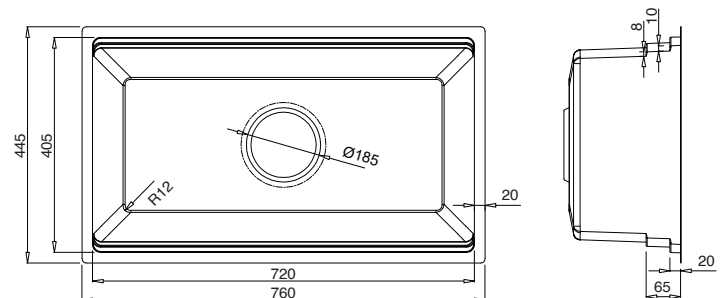

BẢN VẼ 2D / 2D DRAWING

BỀ MẶT / FINISHES

Màu sắc / Colour
Màu bạc

Bề mặt / Texture
LINEN hạt sần

Chất liệu / Material
SS304 - độ dày 1.2 mm

Công nghệ / Technique
Ép khuôn liền khối