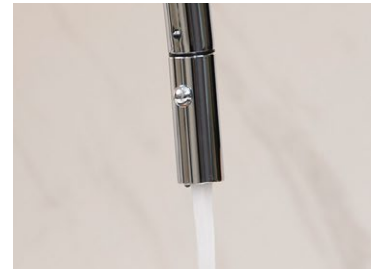

SỰ TỐI GIẢN HOÀN HẢO

Vòi rửa bát dây rút thể mới thuộc **VINCENT Series** mang tinh thần thiết kế hiện đại và đương đại. Với phong cách tối giản, sản phẩm vượt qua những xu hướng nhất thời để trở thành lựa chọn bền vững cho những ai tìm kiếm sự tinh tế trong không gian bếp.

Thiết kế thanh thoát và cân đối giúp **VINCENT Series** dễ dàng hòa hợp với tổng thể kiến trúc bếp, tạo nên sự hài hòa trong từng chi tiết. Nhờ đó, các yếu tố khác trong không gian có thể tỏa sáng, mang lại điểm nhấn nhẹ nhàng nhưng đầy tinh tế.