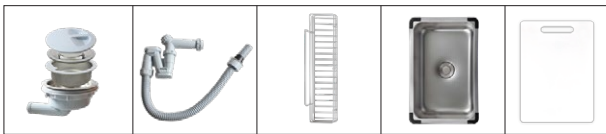

PHỤ KIỆN ĐI KÈM

KT CẮT ĐÁ / CUT-OUT SIZE

770 x 420
4 x R17

760 x 410
4 x R12