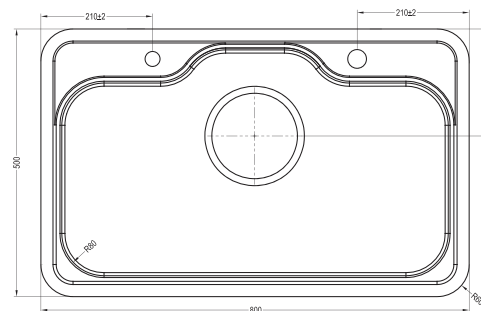

PHỤ KIỆN ĐI KÈM

KT CẮT ĐÁ / CUT-OUT SIZE

765 x 465
4 x R43

755 x 455
4 x R38

BẢN VẼ 2D / 2D DRAWING

BỀ MẶT / FINISHES

Màu sắc / Colour
Màu bạc

Bề mặt / Texture
LINEN hạt sần