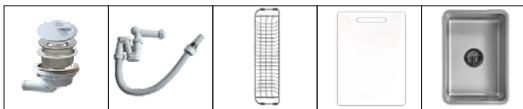

Giá / Price: 6.890.000 VND
KT/ Size: 780 x 445 x 220 (mm)

PHỤ KIỆN ĐI KÈM

KU7844FS Plus

Giá / Price: 7.890.000 VND
KT/ Size: 780 x 445 x 220 (mm)

PHỤ KIỆN ĐI KÈM

KT CẮT ĐÁ / CUT-OUT SIZE

760 x 425

740 x 405
4 x R23