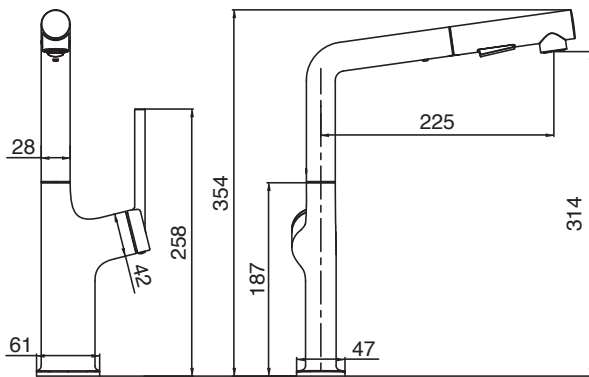

VÒI RỬA AMBER SERIES

KLF0001B

Giá / Price: 4.290.000 VND

THIẾT KẾ / DESIGN

Màu sắc / Colour

Màu đen nhám

Chất liệu / Material

Hợp kim đồng

Hình dáng / Shape

Đầu vòi thẳng, tay điều khiển thiết kế công thái học

Linh hoạt / Flexible

Xoay 360°, chiều cao rộng rãi

Bảo hành / Insurance

5 năm

ƯU NĂNG / REMARKABLE FEATURES

Pull-out
Function

Đầu vòi
Kéo ra

Laminar
Mode

Chế độ
Dòng chảy

Shower
Mode

Chế độ
Phun xịt

LINH KIỆN / ACCESSORIES

Van lõi
Sedal Tây Ban Nha

Định hướng dòng chảy
Neoperl Thụy Sĩ

Dây cấp
Neoperl Thụy Sĩ

Ống PEX dẫn nước
Đạt chứng nhận NSF