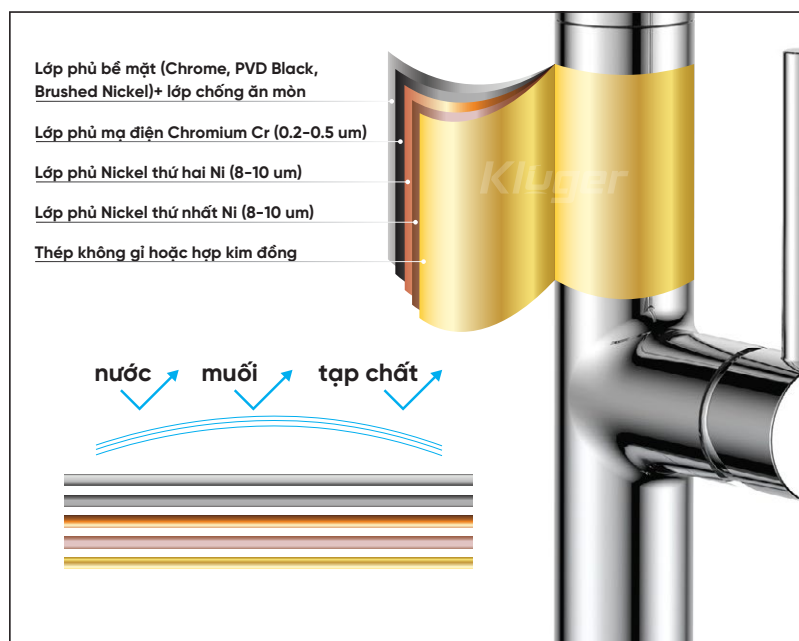

CHIỀU CAO TIẾP CẬN

Cao 31cm – giúp dễ dàng đưa nồi lớn vào rửa, không vướng víu.

31 CM

CHIỀU CAO XOONG NỒI

Linh hoạt với mọi kích cỡ dụng cụ, phù hợp cả với nồi cao 20cm.

20 CM

CÔNG NGHỆ HIỆN ĐẠI

Chào mừng bạn đến với thế hệ mới của vòi rửa – nơi công nghệ hiện đại không chỉ đơn thuần phục vụ chức năng, mà còn nâng tầm trải nghiệm nấu nướng mỗi ngày trở thành một chuẩn mực mới của sự tiện nghi và thẩm mỹ.

Hãy quên đi khái niệm về một chiếc vòi rửa đơn điệu. Giờ đây, từng chi tiết đều được tinh chỉnh tỉ mỉ để vừa bền bỉ, an toàn với sức khỏe, vừa mang đến vẻ đẹp sang trọng trong từng đường nét.

HOÀN THIỆN KHÔNG TÌ VẾT