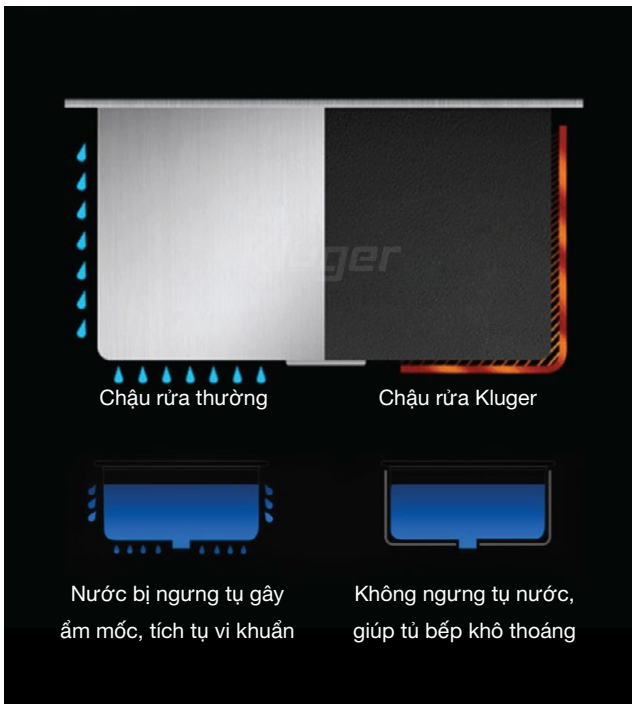

CHỐNG NGƯNG TỤ NƯỚC

Lớp phủ chống thấm đặc biệt dưới đáy chậu giúp hạn chế tình trạng tụ nước – ngăn hơi ẩm, mốc và vi khuẩn xâm nhập vào khoang tủ. Thiết kế này không chỉ giữ cho chậu luôn khô thoáng, mà còn đảm bảo vẻ đẹp bền vững và không gian lưu trữ sạch sẽ – đúng tinh thần tinh giản mà hiệu quả.