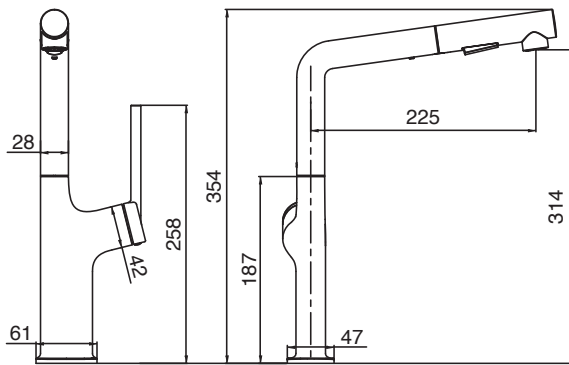

VÒI RỬA AMBER SERIES

KLF0001C

Giá / Price: 3.890.000 VND

THIẾT KẾ / DESIGN

Màu sắc / Colour

Màu chrome bóng, tay cầm màu đen

Chất liệu / Material

Hợp kim đồng

Hình dáng / Shape

Đầu vòi thẳng, tay điều khiển thiết kế công thái học

Linh hoạt / Flexible

Xoay 360°, chiều cao rộng rãi

Bảo hành / Insurance

5 năm

ƯU NĂNG / REMARKABLE FEATURES

Pull-out
Function

Đầu vòi
Kéo ra

Laminar
Mode

Chế độ
Dòng chảy

Shower
Mode

Chế độ
Phun xịt

LINH KIỆN / ACCESSORIES

Van lõi
Sedal Tây Ban Nha

Định hướng dòng chảy
Neoperl Thụy Sĩ

Dây cấp
Neoperl Thụy Sĩ

Ống PEX dẫn nước
Đạt chứng nhận NSF