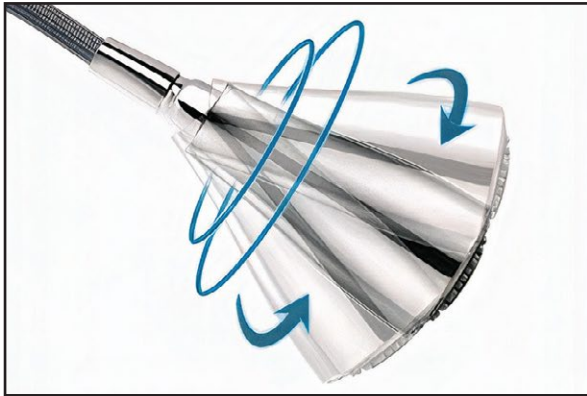

Sự kết hợp hoàn hảo tạo nên kiệt tác vòi rửa Kluger. Sự hòa quyện hài hòa giữa thiết kế, tính năng và chất lượng tinh xảo tạo ra một tác phẩm nghệ thuật thực sự cho không gian bếp của bạn.

ĐẦU VÒI XOAY 360°

Linh hoạt trong thao tác, giúp rửa mọi góc chậu dễ dàng và tối ưu không gian bếp nhỏ.