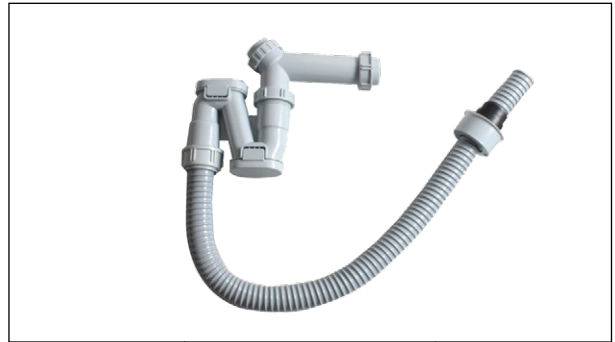

Sản phẩm	Kích thước	Giá
<i>KSP-301</i>	<i>DN50</i>	<i>329.000 VND</i>

SINGLE BOWL SIPHON - SIPHON CHẬU 1 HỔ

Sản phẩm	Kích thước	Giá
<i>Z SLIM</i>	<i>DN40</i>	<i>339.000 VND</i>

STRAINER - BÁT RÁC INOX304