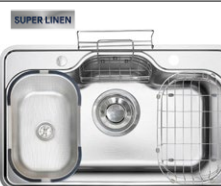

HARU SERIES

KT8050SL Plus

800*500*220mm_Trang 34