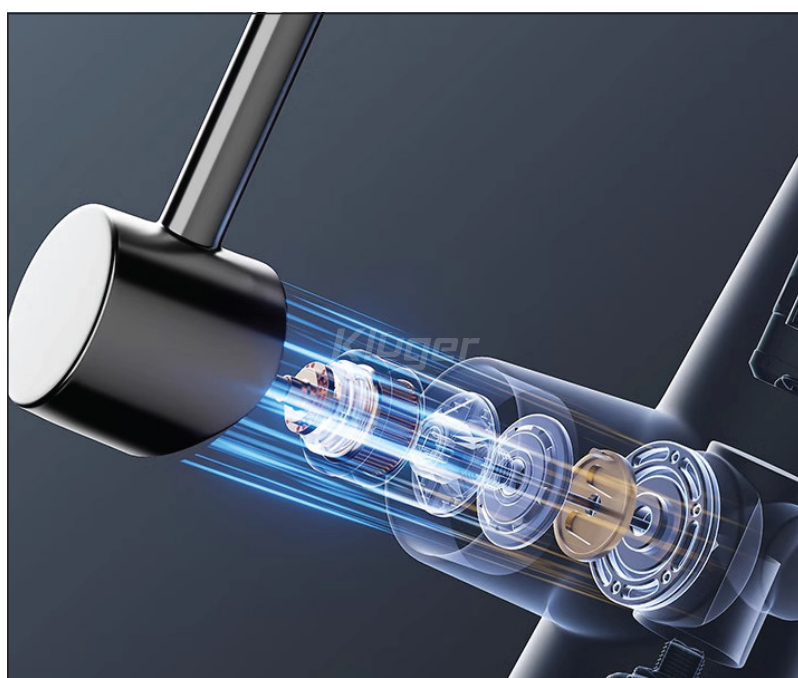

VAN LỖI SEDAL

Van Sedal cao cấp đến từ Tây Ban Nha cho phép điều chỉnh chính xác nhiệt độ và lưu lượng nước – giúp người dùng thao tác mượt mà, an toàn và tiết kiệm tối ưu trong từng lần sử dụng.