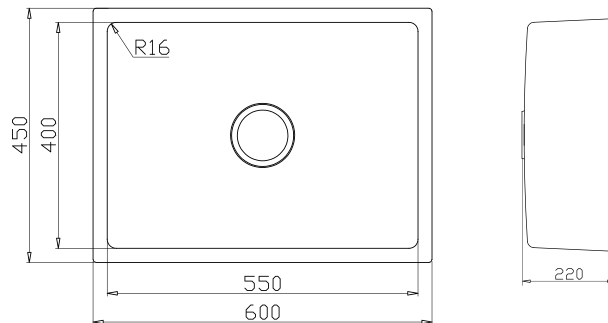

CHẬU RỬA CUBE SERIES

KU6045FS Basic | Giá / Price: 5.190.000 VND
Kích thước / Size: 600 x 450 x 220 (mm)