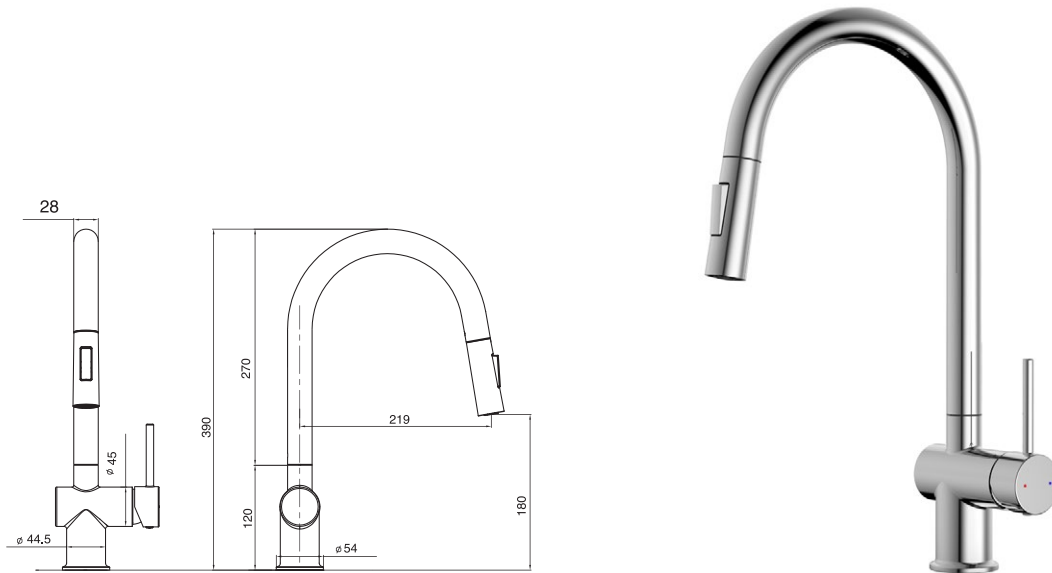

VÒI RỬA RENE SERIES

KLF0008SS | KLF0008SC

Giá / Price: 3.590.000 VND

THIẾT KẾ / DESIGN

Màu sắc / Colour

Màu brush nickel | Chrome bóng

Chất liệu / Material

Hợp kim đồng

Hình dáng / Shape

Đầu vòi cong, tay điều khiển thiết kế công thái học

Linh hoạt / Flexible

Xoay 360°, chiều cao rộng rãi

Bảo hành / Insurance

5 năm

ƯU NĂNG / REMARKABLE FEATURES

Pull-out
Function

Đầu vòi
Kéo ra

Laminar
Mode

Chế độ
Dòng chảy

Shower
Mode

Chế độ
Phun xịt

LINH KIỆN / ACCESSORIES

Van lõi
Sedal Tây Ban Nha

Định hướng dòng chảy
Neoperl Thụy Sĩ

Dây cấp
Neoperl Thụy Sĩ

Ống PEX dẫn nước
Đạt chứng nhận NSF