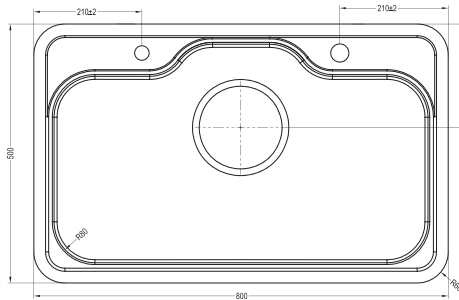

CHẬU RỬA TAKI SERIES

KT8050SL Plus | Giá / Price: 9.090.000 VND
Kích thước / Size: 800 x 500 x 220 (mm)

SUPER LINEN

BỀ MẶT / FINISHES

Màu sắc / Colour
Màu bạc

Chất liệu / Material
SS304 - độ dày 1.0 mm

Bề mặt / Texture
SUPER LINEN mịn

Công nghệ / Technique
Ép khuôn liền khối

KT CẮT ĐÁ / CUT-OUT SIZE

765 x 465
4 x R43

755 x 455
4 x R38

PHỤ KIỆN ĐI KÈM / OPTIONAL ACCESSORIES