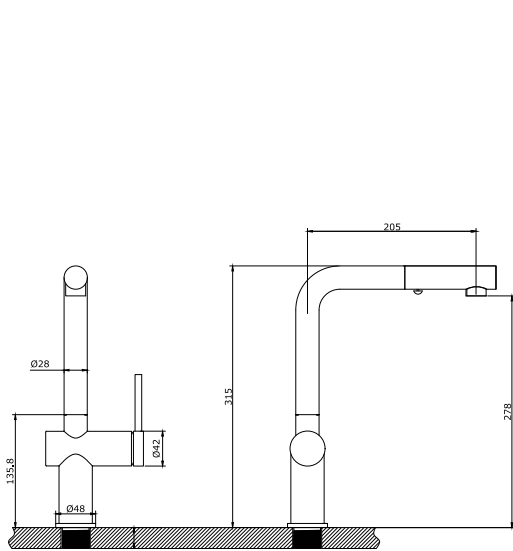

VÒI RỬA **STRONG SERIES**

KLF0034C

Giá / Price: 3.990.000 VND

THIẾT KẾ / DESIGN

Màu sắc / Colour

Chrome

Chất liệu / Material

Hợp Kim Đồng

Hình dáng / Shape

Đầu vòi thẳng, tay điều khiển thiết kế công thái học

Linh hoạt / Flexible

Xoay 360°, chiều cao rộng rãi

Bảo hành / Insurance

5 năm

ƯU NĂNG / REMARKABLE FEATURES

Pull-out
Function

Đầu vòi
Kéo ra

Laminar
Mode

Chế độ
Dòng chảy

Shower
Mode

Chế độ
Phun xịt

LINH KIỆN / ACCESSORIES

Van lõi
Sedal Tây Ban Nha

Định hướng dòng chảy
Neoperl Thụy Sĩ

Dây cấp
Neoperl Thụy Sĩ

Ống PEX dẫn nước
Đạt chứng nhận NSF