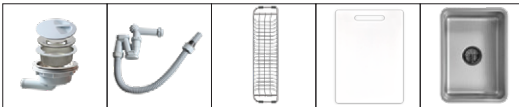

CHẬU RỬA MOD SERIES

KF7850FS Basic

Giá / Price: 7.090.000 VND
KT/ Size: 780 x 500 x 230 (mm)

PHỤ KIỆN ĐI KÈM

KF7850FS Plus

Giá / Price: 7.990.000 VND
KT/ Size: 780 x 500 x 230 (mm)

PHỤ KIỆN ĐI KÈM

KT CẮT ĐÁ / CUT-OUT SIZE