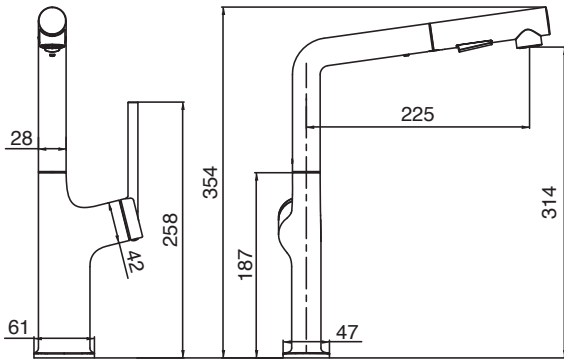

VÒI RỬA AMBER SERIES

KLF0001S

Giá / Price: 4.190.000 VND

THIẾT KẾ / DESIGN

Màu sắc / Colour

Màu brush nickel

Chất liệu / Material

Hợp kim đồng

Hình dáng / Shape

Đầu vòi thẳng, tay điều khiển thiết kế công thái học

Linh hoạt / Flexible

Xoay 360°, chiều cao rộng rãi

Bảo hành / Insurance

5 năm

ƯU NĂNG / REMARKABLE FEATURES

Pull-out
Function

Đầu vòi

Kéo ra

Laminar
Mode

Chế độ

Dòng chảy

Shower
Mode

Chế độ

Phun xịt

LINH KIỆN / ACCESSORIES

Van lõi
Sedal Tây Ban Nha

Định hướng dòng chảy
Neoperl Thụy Sĩ

Dây cấp
Neoperl Thụy Sĩ

Ống PEX dẫn nước
Đạt chứng nhận NSF