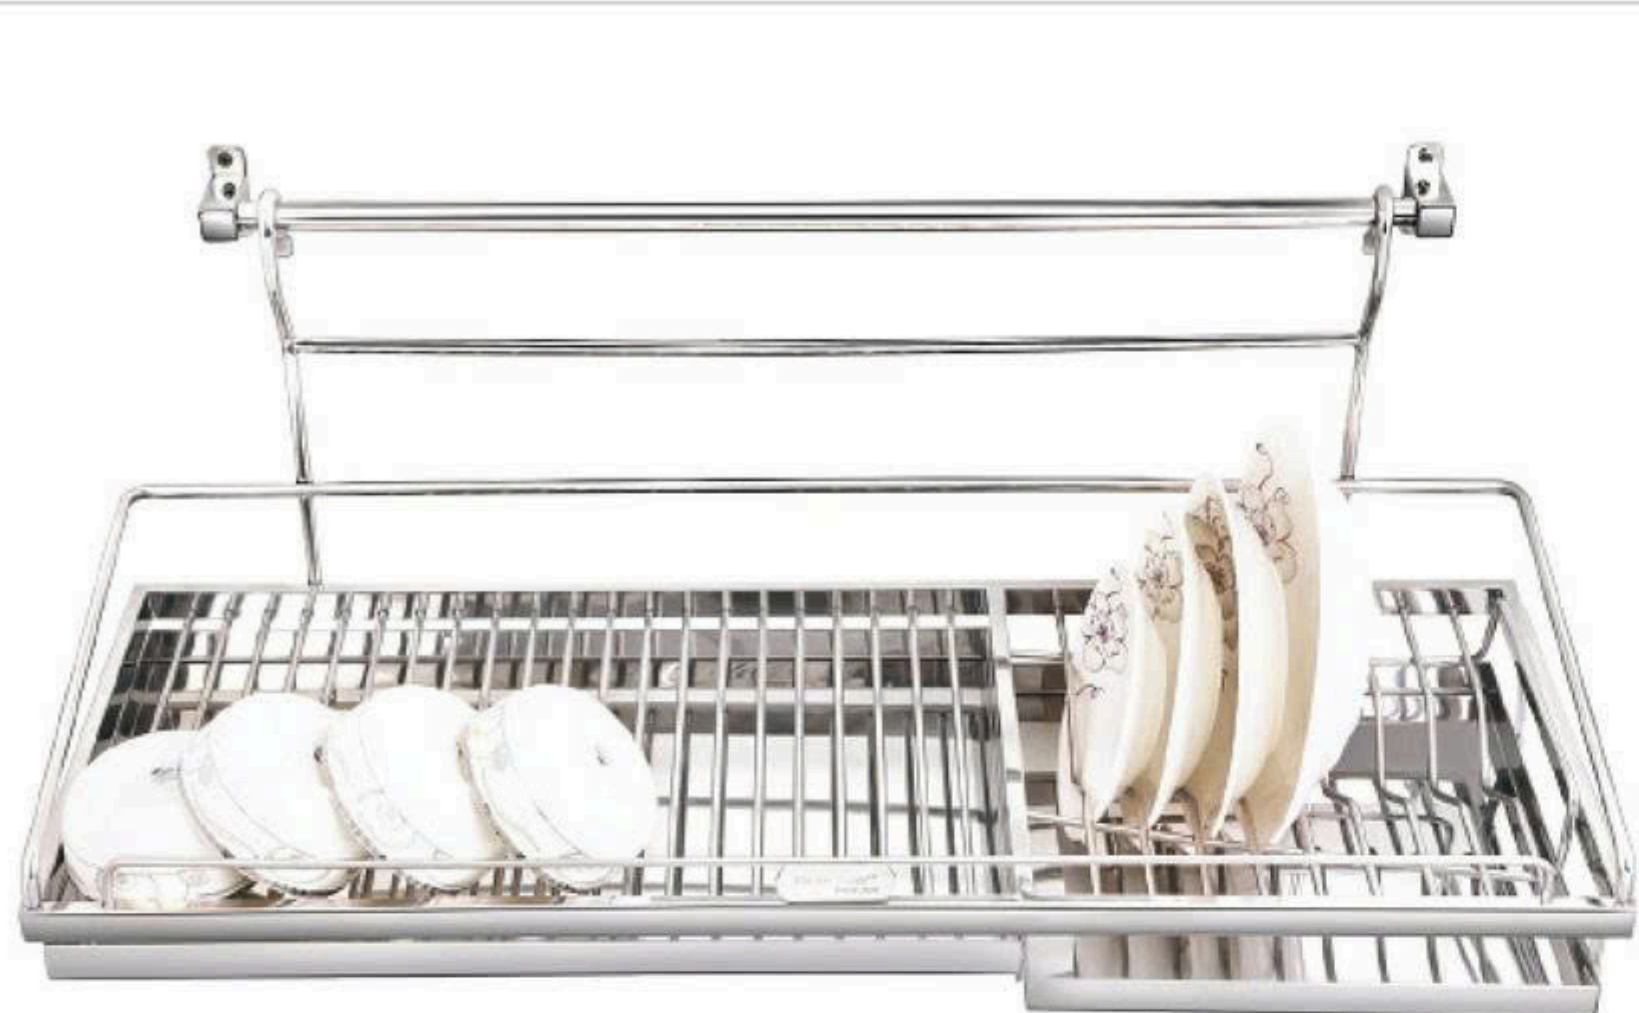

**SẢN PHẨM ĐƯỢC BẢO HỘ
KIỂU DÁNG ĐỘC QUYỀN TẠI VIỆT NAM**

Không Sao Chép Dưới Mọi Hình Thức

Stainless Steel 304

**BẢO HÀNH MIỄN PHÍ 20 NĂM
ĐỘ BỀN SẢN PHẨM TRÊN 30 NĂM**

MÃ HÀNG	KÍCH THƯỚC (Dài x Sâu x Cao)	GIÁ BÁN
U6T1	600 x 335 x 397	2.283.000đ
U7T1	700 x 335 x 397	2.565.000đ
U8T1	800 x 335 x 397	2.827.000đ
U9T1	900 x 335 x 397	3.153.000đ