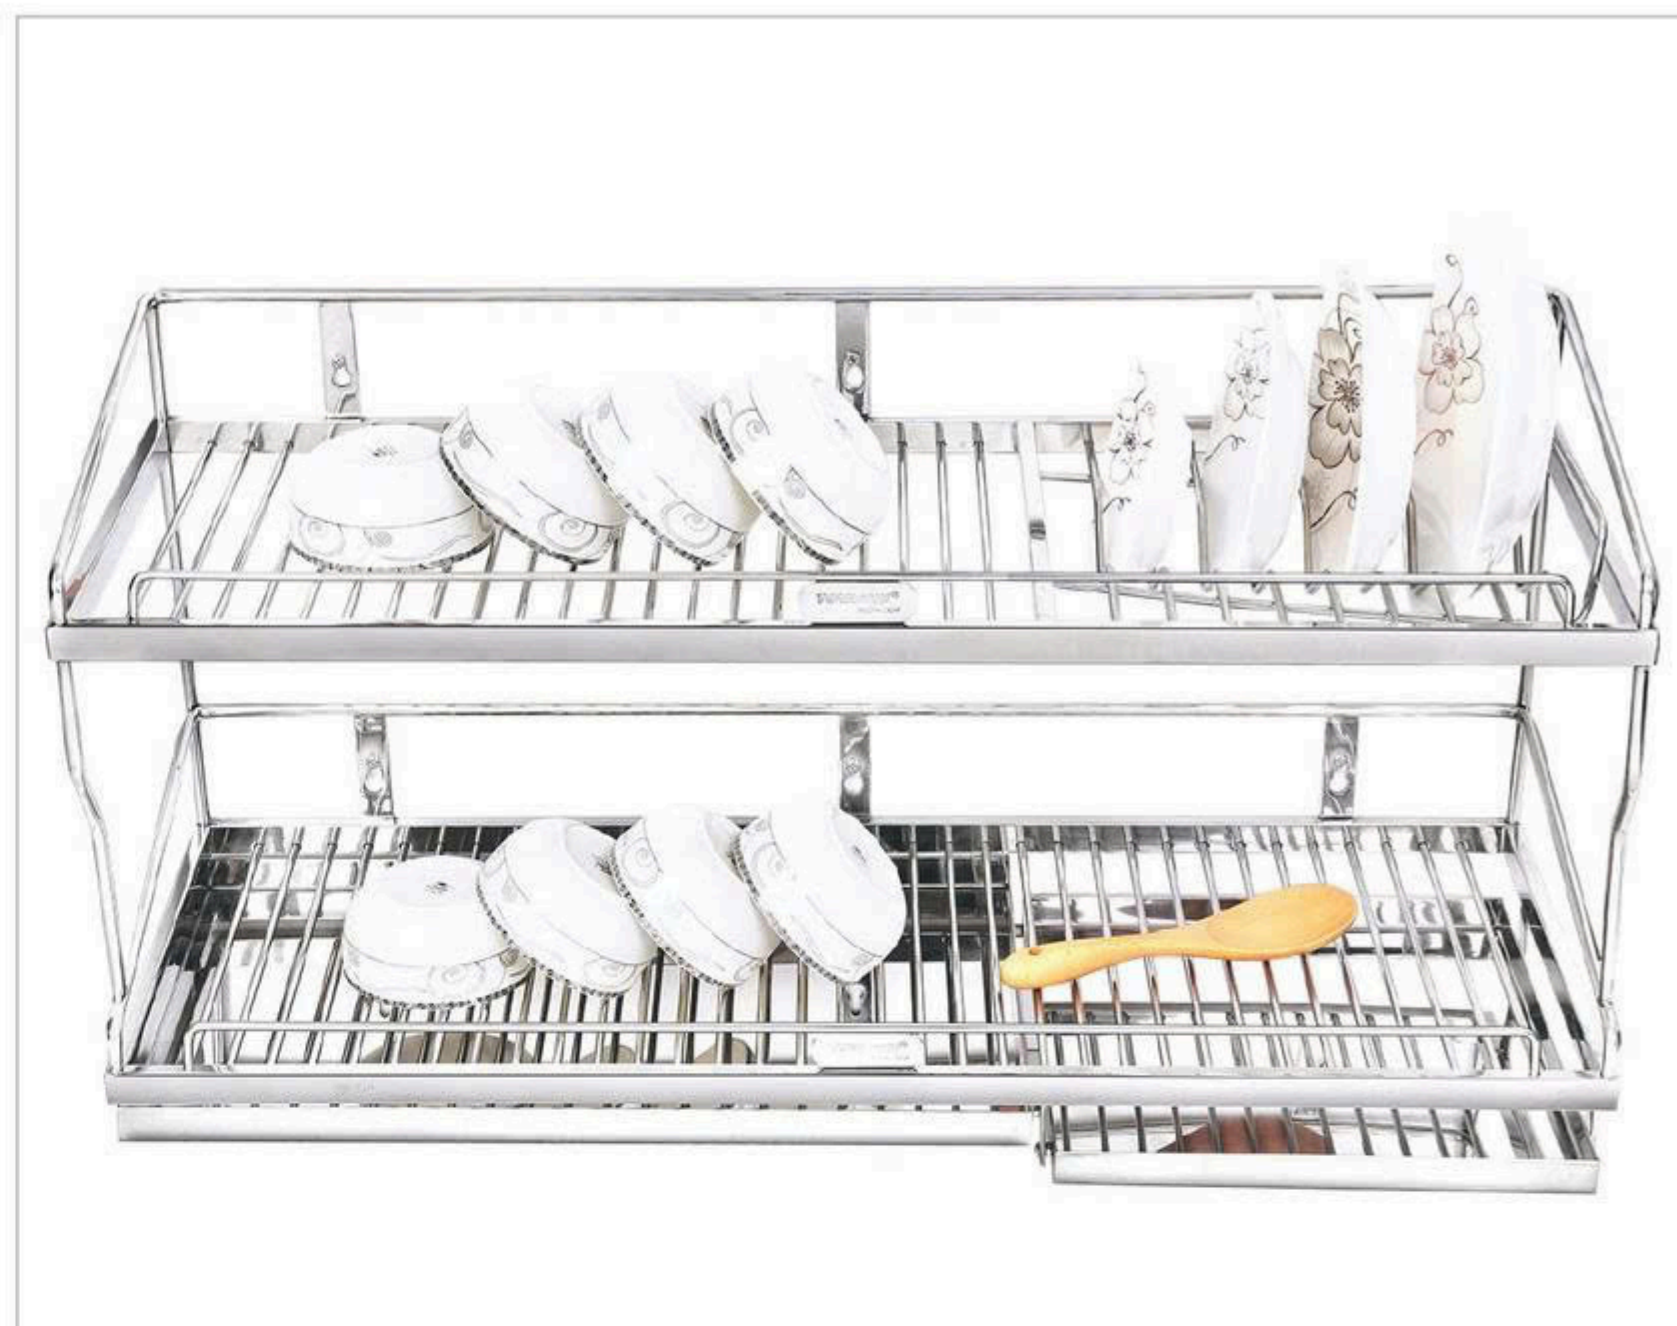

MÃ HÀNG	KÍCH THƯỚC (Dài x Sâu x Cao)	GIÁ BÁN
U6X2	600 x 300 x 495	3.110.000đ
U7X2	700 x 300 x 495	3.610.000đ
U8X2	800 x 300 x 495	4.089.000đ
U9X2	900 x 300 x 495	4.415.000đ