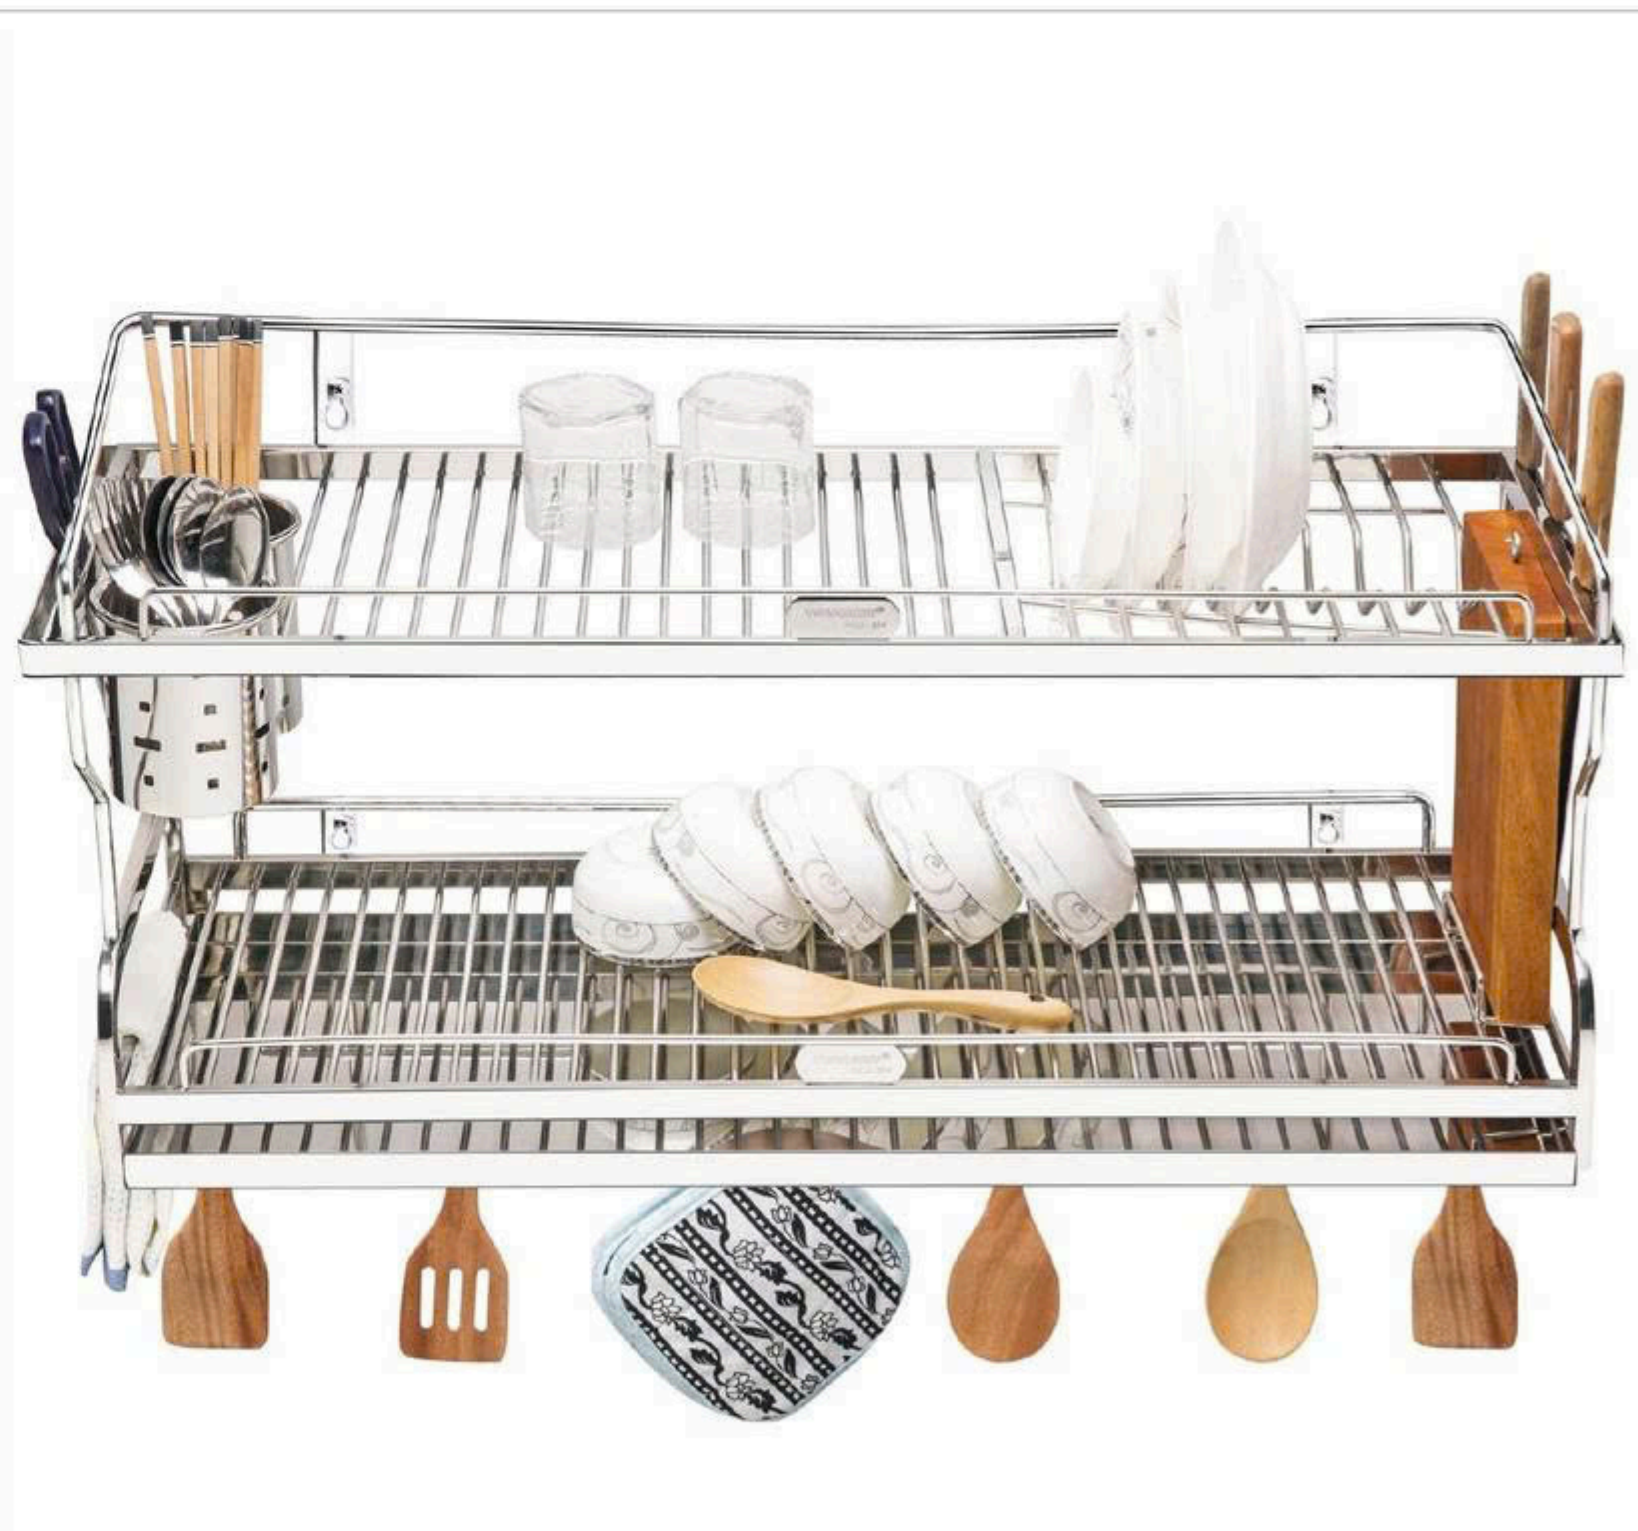

MÃ HÀNG	KÍCH THƯỚC (Dài x Sâu x Cao)	GIÁ BÁN
U7XC2	700 x 300 x 470	4.943.000đ
U8XC2	800 x 300 x 470	5.321.000đ
U9XC2	900 x 300 x 470	5.656.000đ