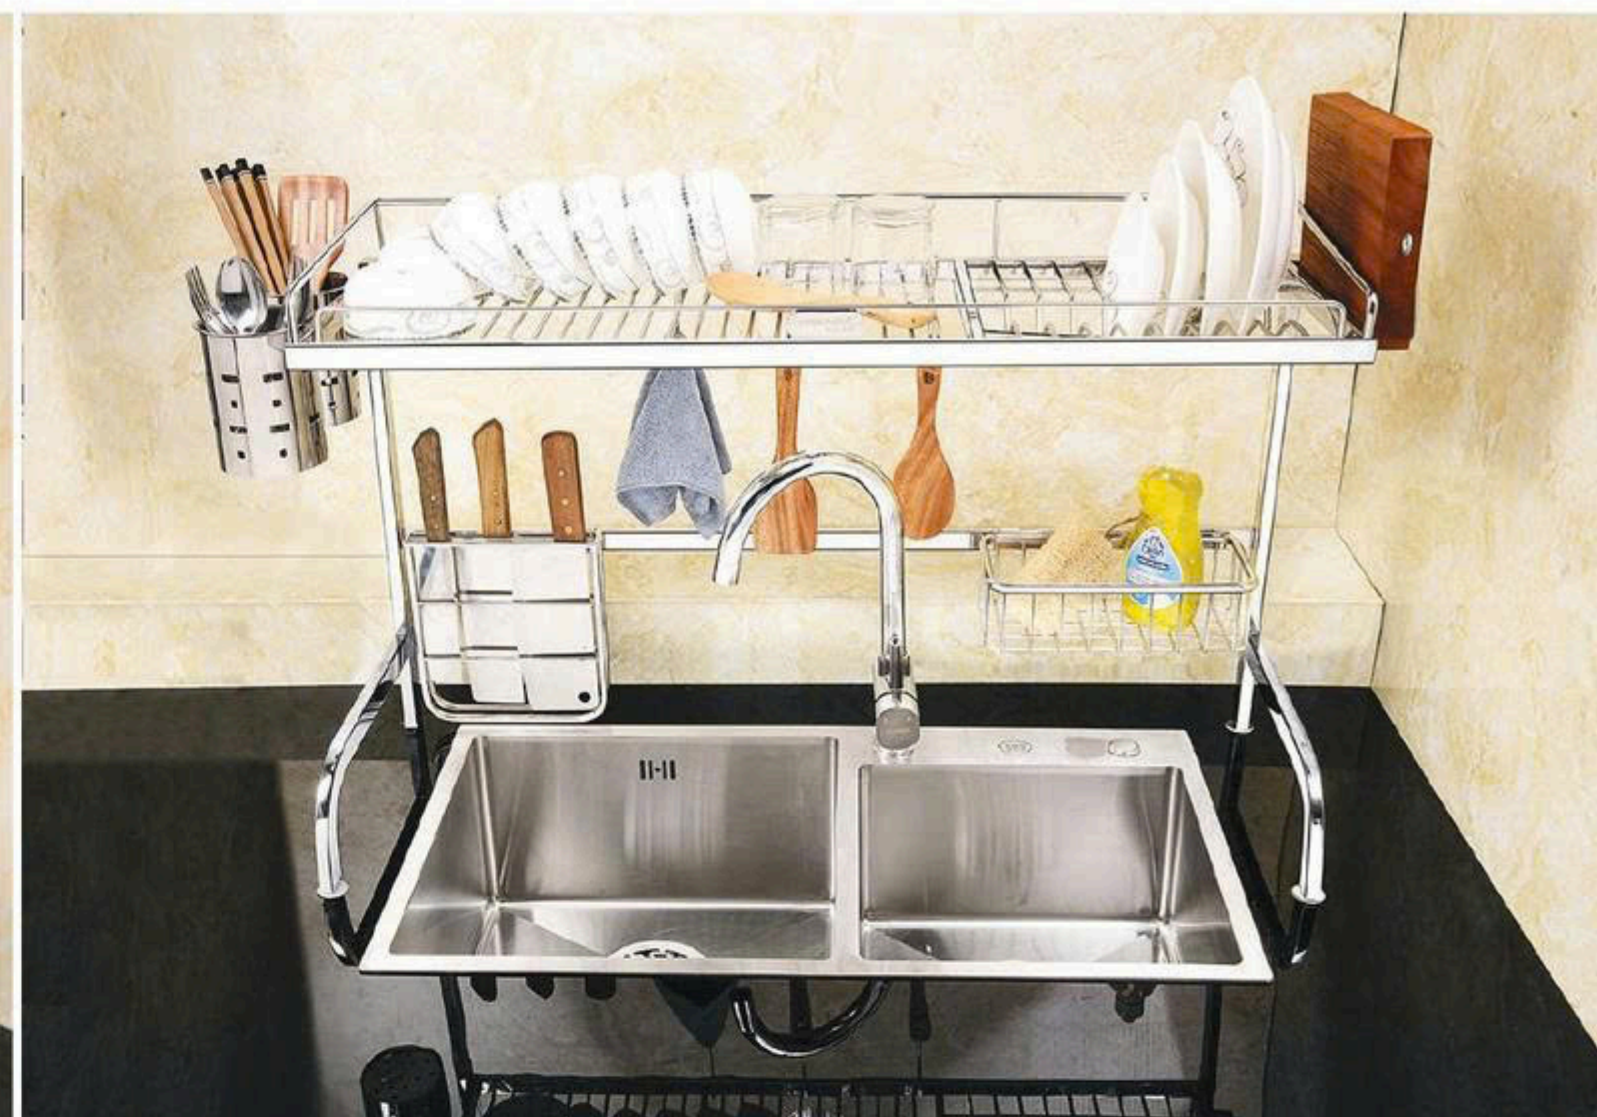

MÃ HÀNG	KÍCH THƯỚC (Dài x Sâu x Cao)	GIÁ BÁN
KB-67	670 x 320 x 520	3.607.000đ
KB-87	870 x 320 x 520	4.042.000đ
KB-97	970 x 320 x 520	4.973.000đ