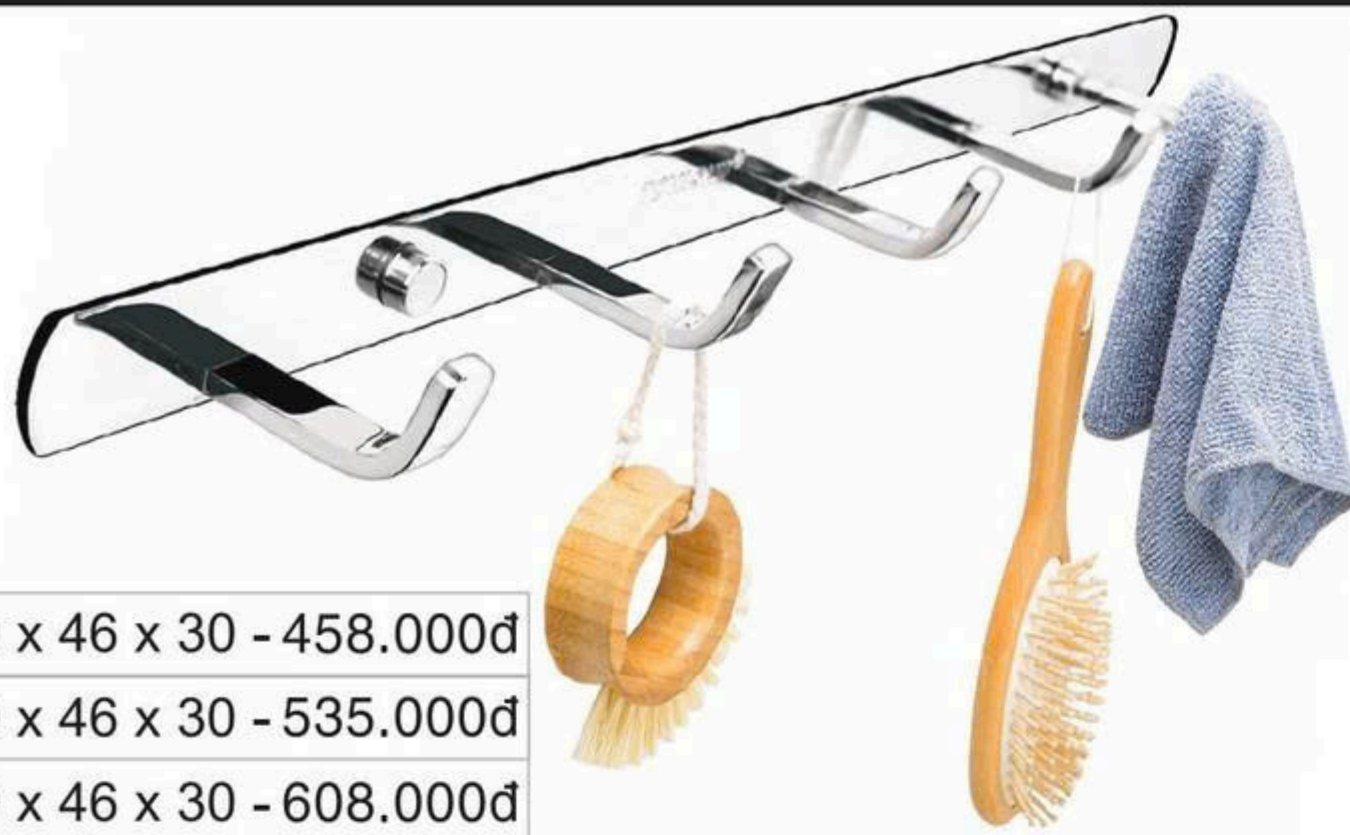

S2V - 348 x 40 x 160 - 758.000đ

S2T - 345 x 37 x 175 - 758.000đ

S3V - 348 x 40 x 200 - 826.000đ

S3T - 345 x 37 x 215 - 826.000đ

**SẢN PHẨM ĐẠT HUY CHƯƠNG VÀNG  
HÀNG VIỆT NAM CHẤT LƯỢNG CAO**

**Stainless Steel 304  
BẢO HÀNH MIỄN PHÍ 20 NĂM  
ĐỘ BỀN SẢN PHẨM TRÊN 30 NĂM**

MX4 - 370 x 46 x 30 - 458.000đ  
MX5 - 470 x 46 x 30 - 535.000đ  
MX6 - 570 x 46 x 30 - 608.000đ

MK4 - 375 x 36 x 30 - 501.000đ  
MK5 - 475 x 36 x 30 - 578.000đ  
MK6 - 575 x 36 x 30 - 643.000đ

XO4 - 335 x 38 x 25 - 378.000đ  
XO5 - 430 x 38 x 25 - 452.000đ  
XO6 - 525 x 38 x 25 - 515.000đ  
XO7 - 620 x 38 x 25 - 578.000đ