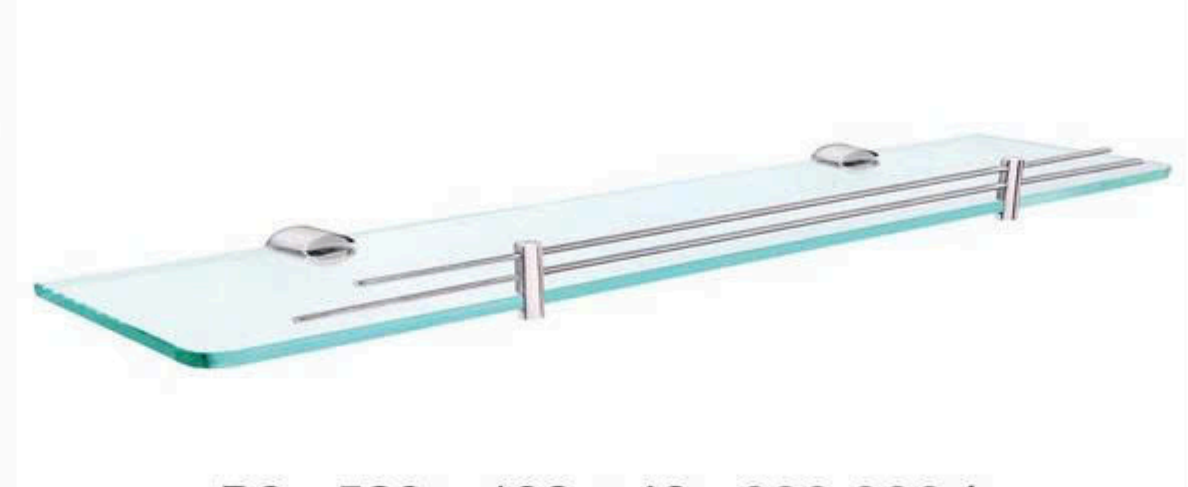

B8 - 520 x 132 x 48 - 600.000đ