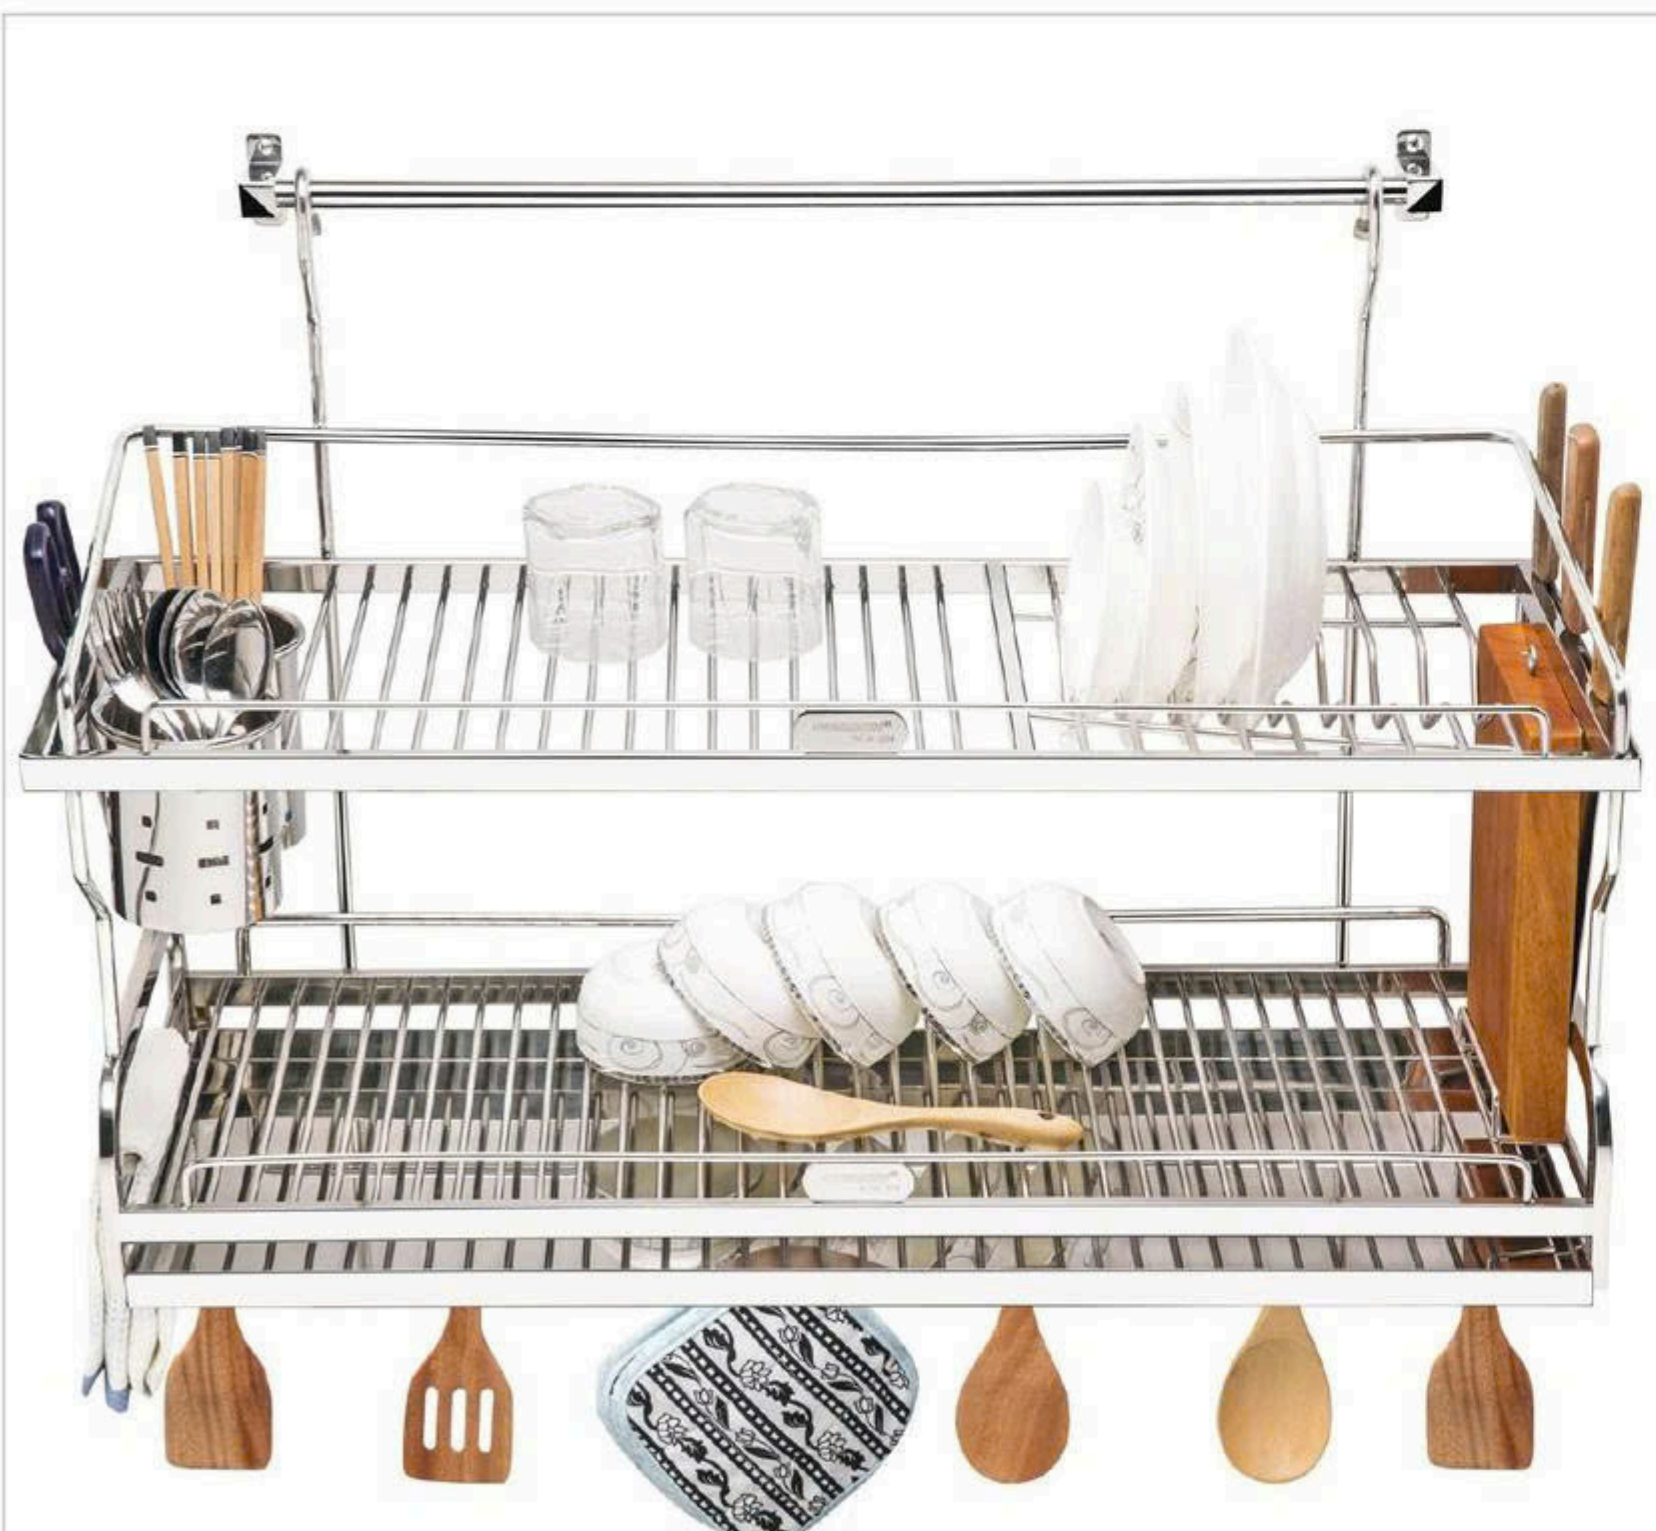

MÃ HÀNG	KÍCH THƯỚC (Dài x Sâu x Cao)	GIÁ BÁN
U7TC2	700 x 335 x 637	5.099.000đ
U8TC2	800 x 335 x 637	5.472.000đ
U9TC2	900 x 335 x 637	5.812.000đ