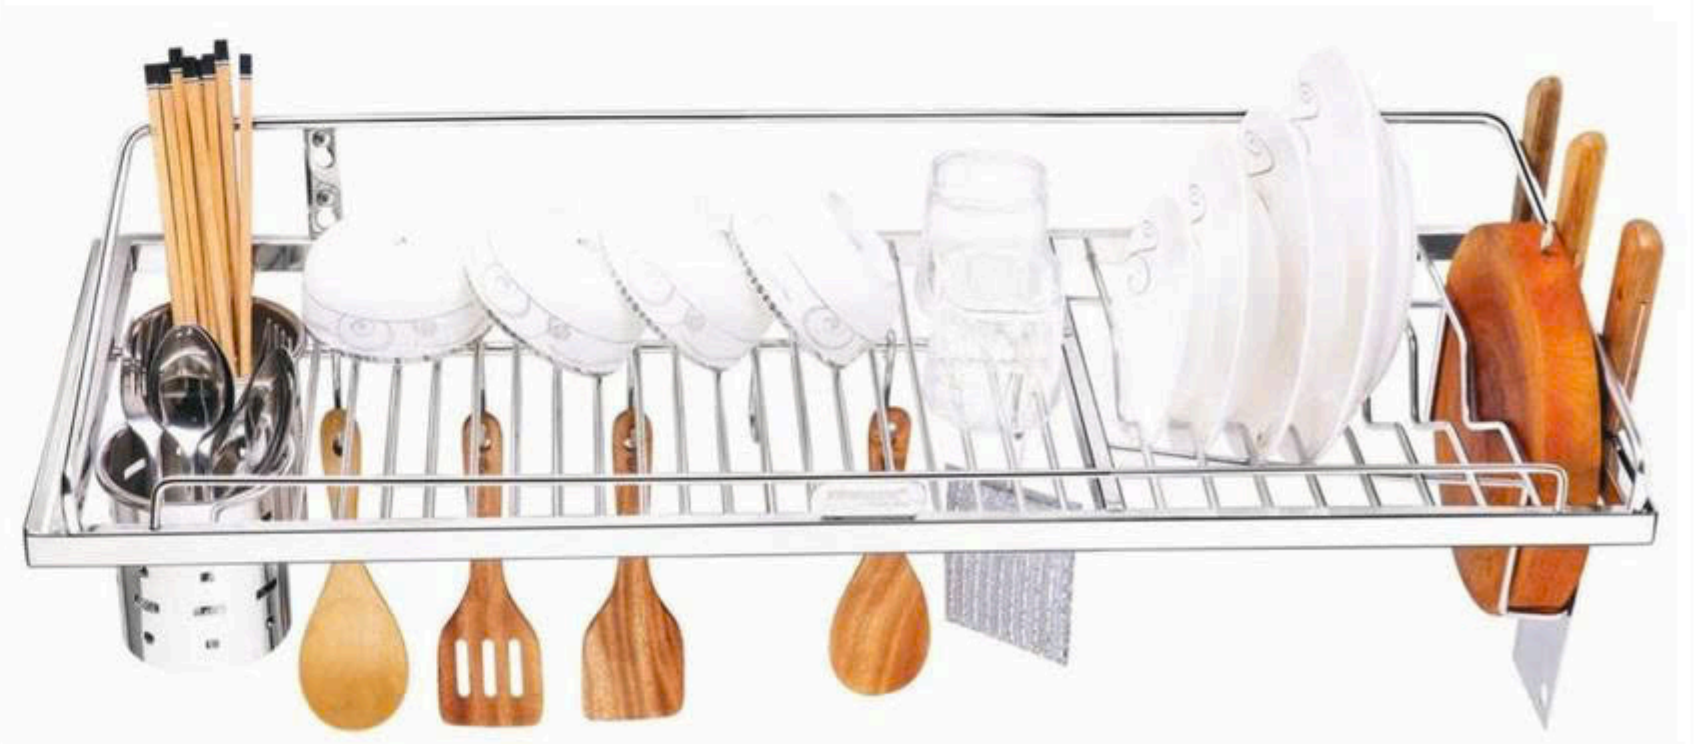

MÃ HÀNG	KÍCH THƯỚC (Dài x Sâu x Cao)	GIÁ BÁN
7XC1	700 x 300 x 208	3.296.000đ
8XC1	800 x 300 x 208	3.511.000đ
9XC1	900 x 300 x 208	3.778.000đ