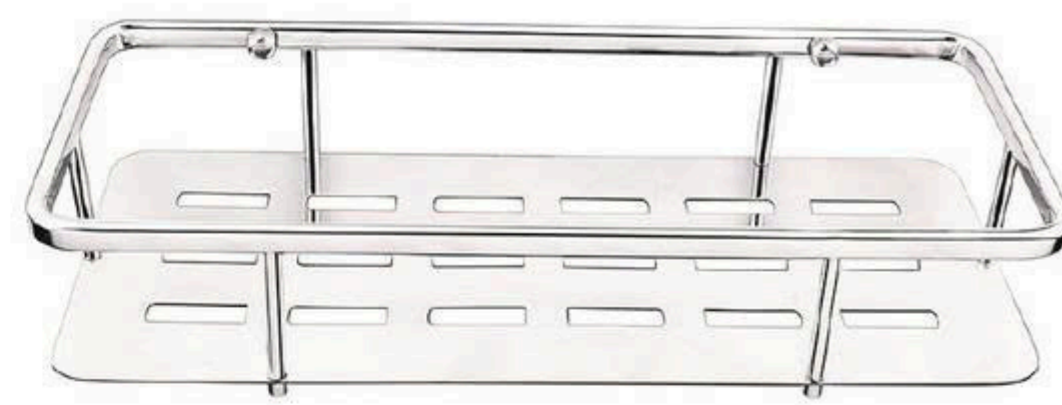

ỐNG Ø32 ĐỘ BĂM TỐT

MÃ HÀNG	KÍCH THƯỚC (Dài x Sâu x Cao)	GIÁ BÁN
TV420	420 x 90 x 65	480.000đ
TV520	520 x 90 x 65	613.000đ
TV620	620 x 90 x 65	664.000đ

LG - 270 x 270 x 90 - 832.000đ

TG1 - 261 x 261 x 66 - 707.000đ

TD1 - 342 x 140 x 67 - 662.000đ

L3 - 372 x 165 x 100 - 730.000đ

LU1 - 350 x 145 x 170 - 945.000đ

MTD1 - 350 x 145 x 170 - 1.002.000đ

TG2 - 261 x 261 x 397 - 1.470.000đ

LU2 - 350 x 145 x 490 - 1.432.000đ

TD2 - 342 x 140 x 400 - 1.362.000đ