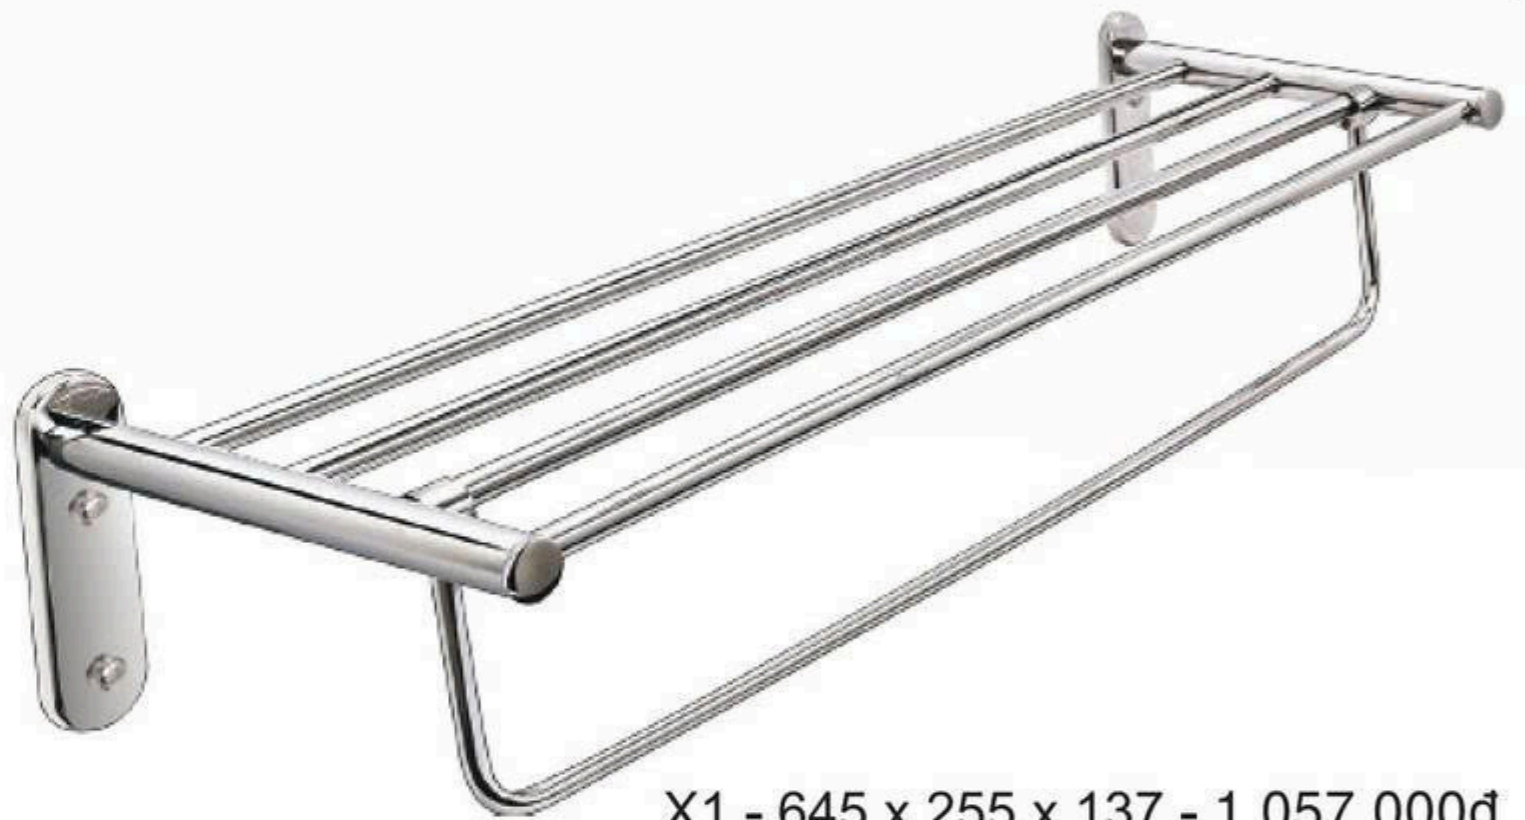

H2 - 645 x 255 x 137 - 1.493.000đ

HS2 - 600 x 250 x 137 - 1.542.000đ

X1 - 645 x 255 x 137 - 1.057.000đ

PS1 - 600 x 250 x 137 - 1.123.000đ

X2 - 645 x 255 x 137 - 1.493.000đ

PS2 - 600 x 250 x 137 - 1.542.000đ