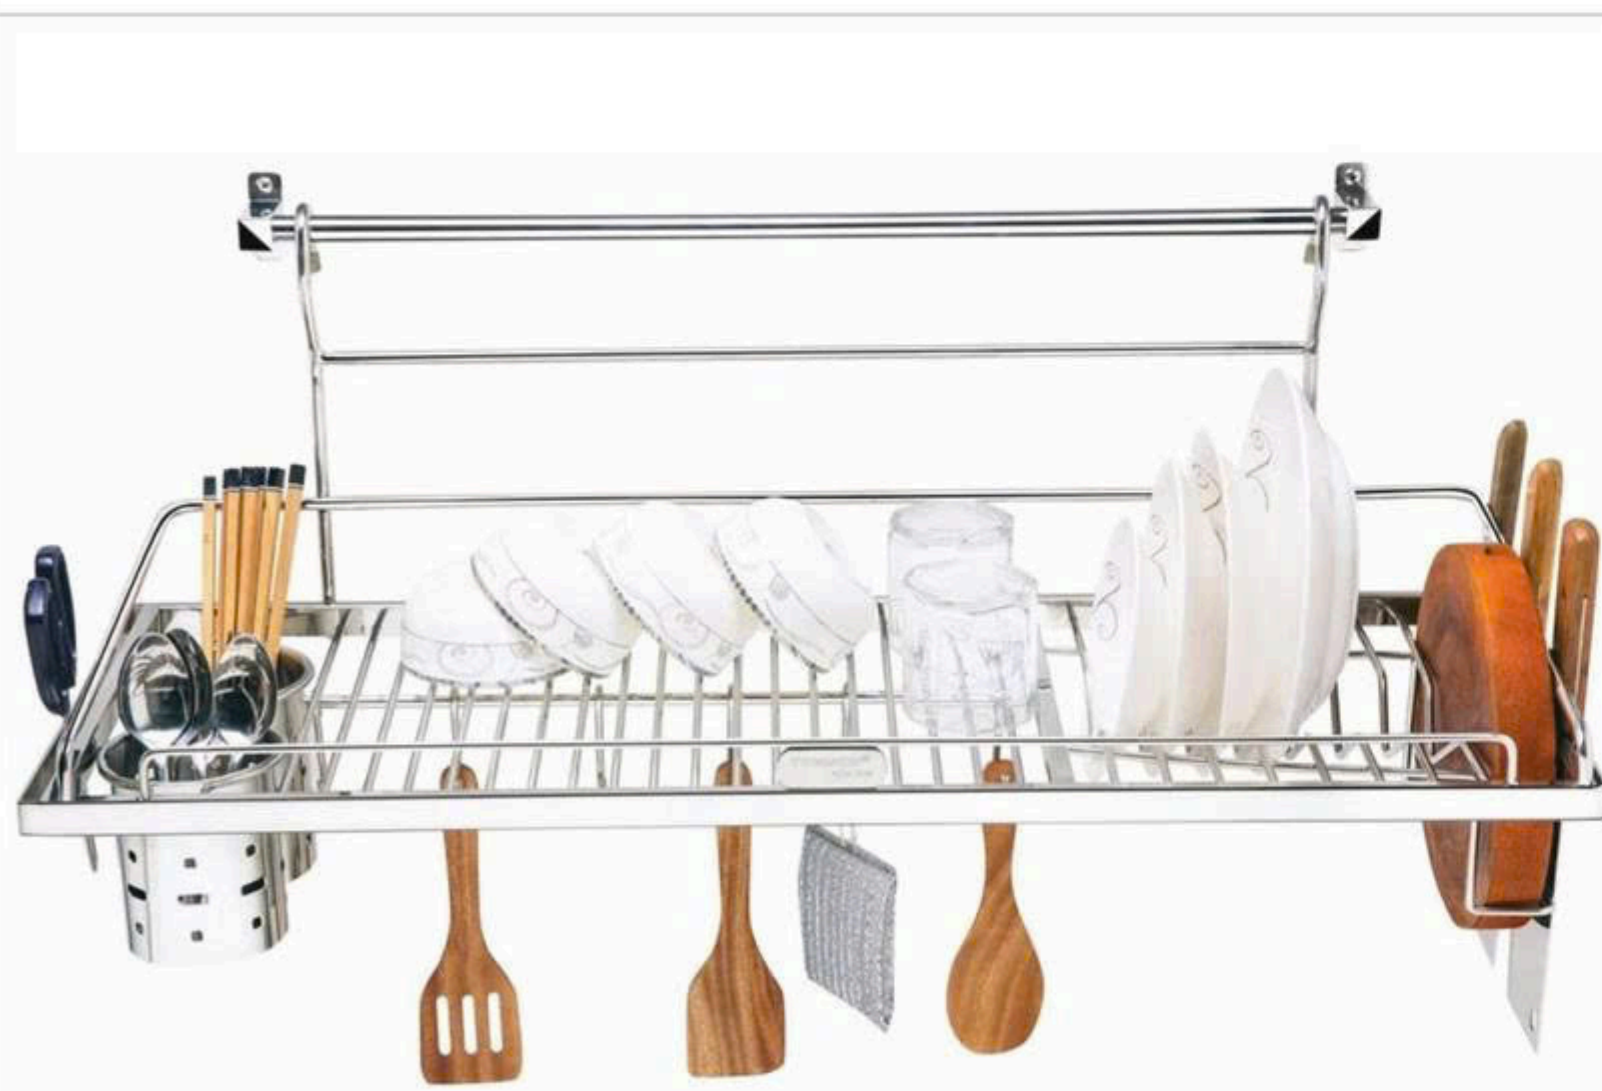

- Được thiết kế để phía trên bồn rửa chén, giúp tiết kiệm không gian nhà bếp của Bạn
- Chất liệu 100% inox 304 cao cấp, mỗi chi tiết đều được thiết kế dày dặn, cứng cáp, độ bền trên 30 năm.
- Không còn lo nước nhỏ xuống sàn hay gây ẩm mốc trong tủ bếp, giữ cho khu bếp luôn sạch sẽ, gọn gàng.
- Thiết kế rời nên có thể di động các kệ để máng ở nhiều vị trí khác nhau, phù hợp và thuận tiện cho Bạn