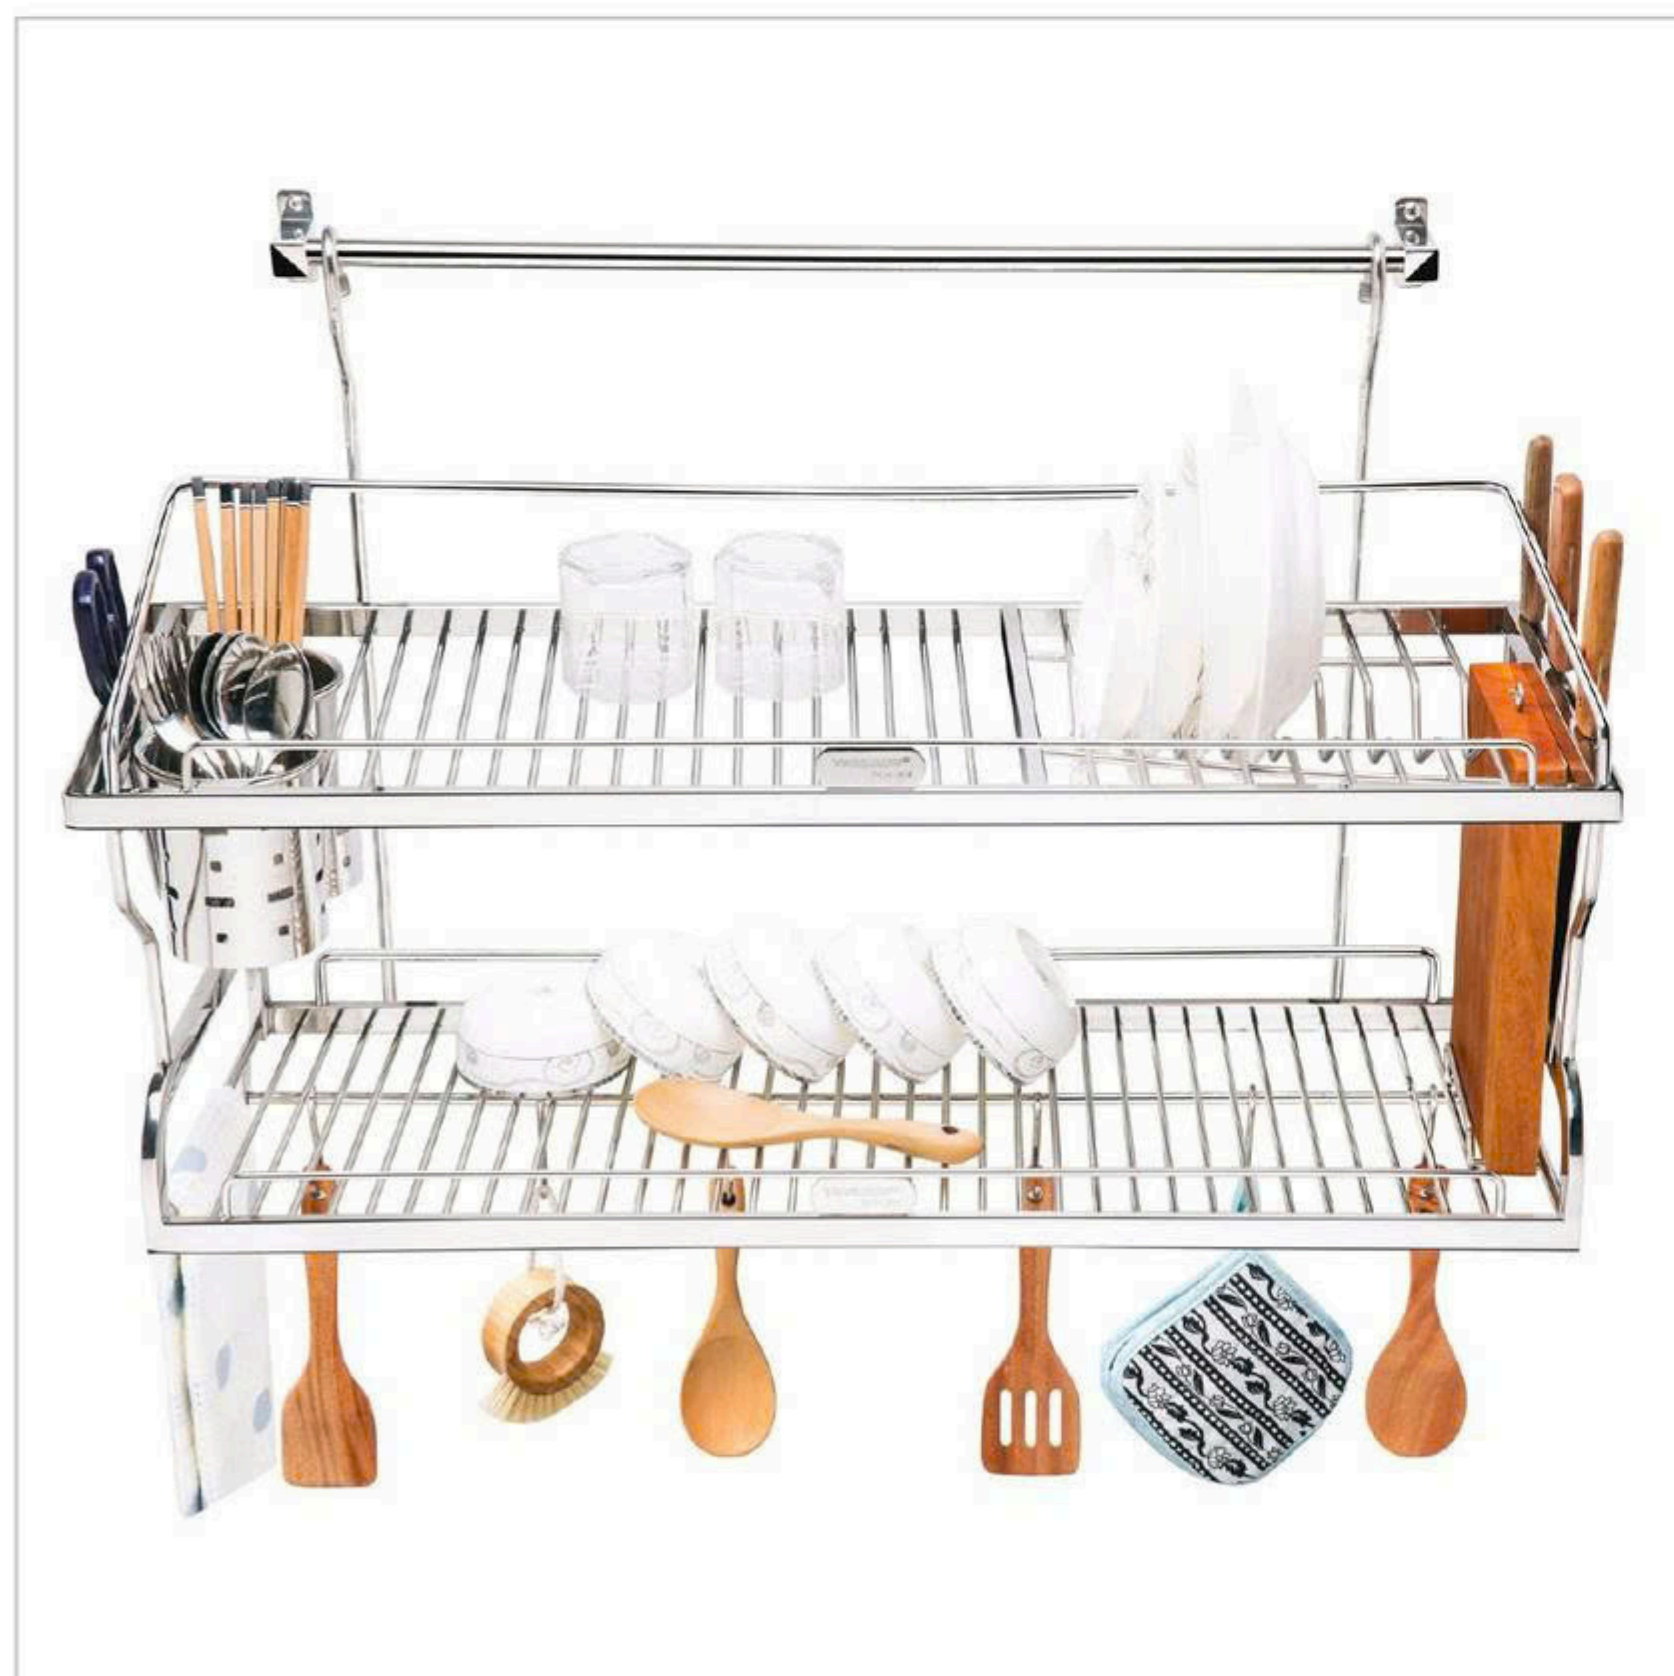

MÃ HÀNG	KÍCH THƯỚC (Dài x Sâu x Cao)	GIÁ BÁN
7TC2	700 x 335 x 627	4.506.000đ
8TC2	800 x 335 x 627	4.860.000đ
9TC2	900 x 335 x 627	5.158.000đ