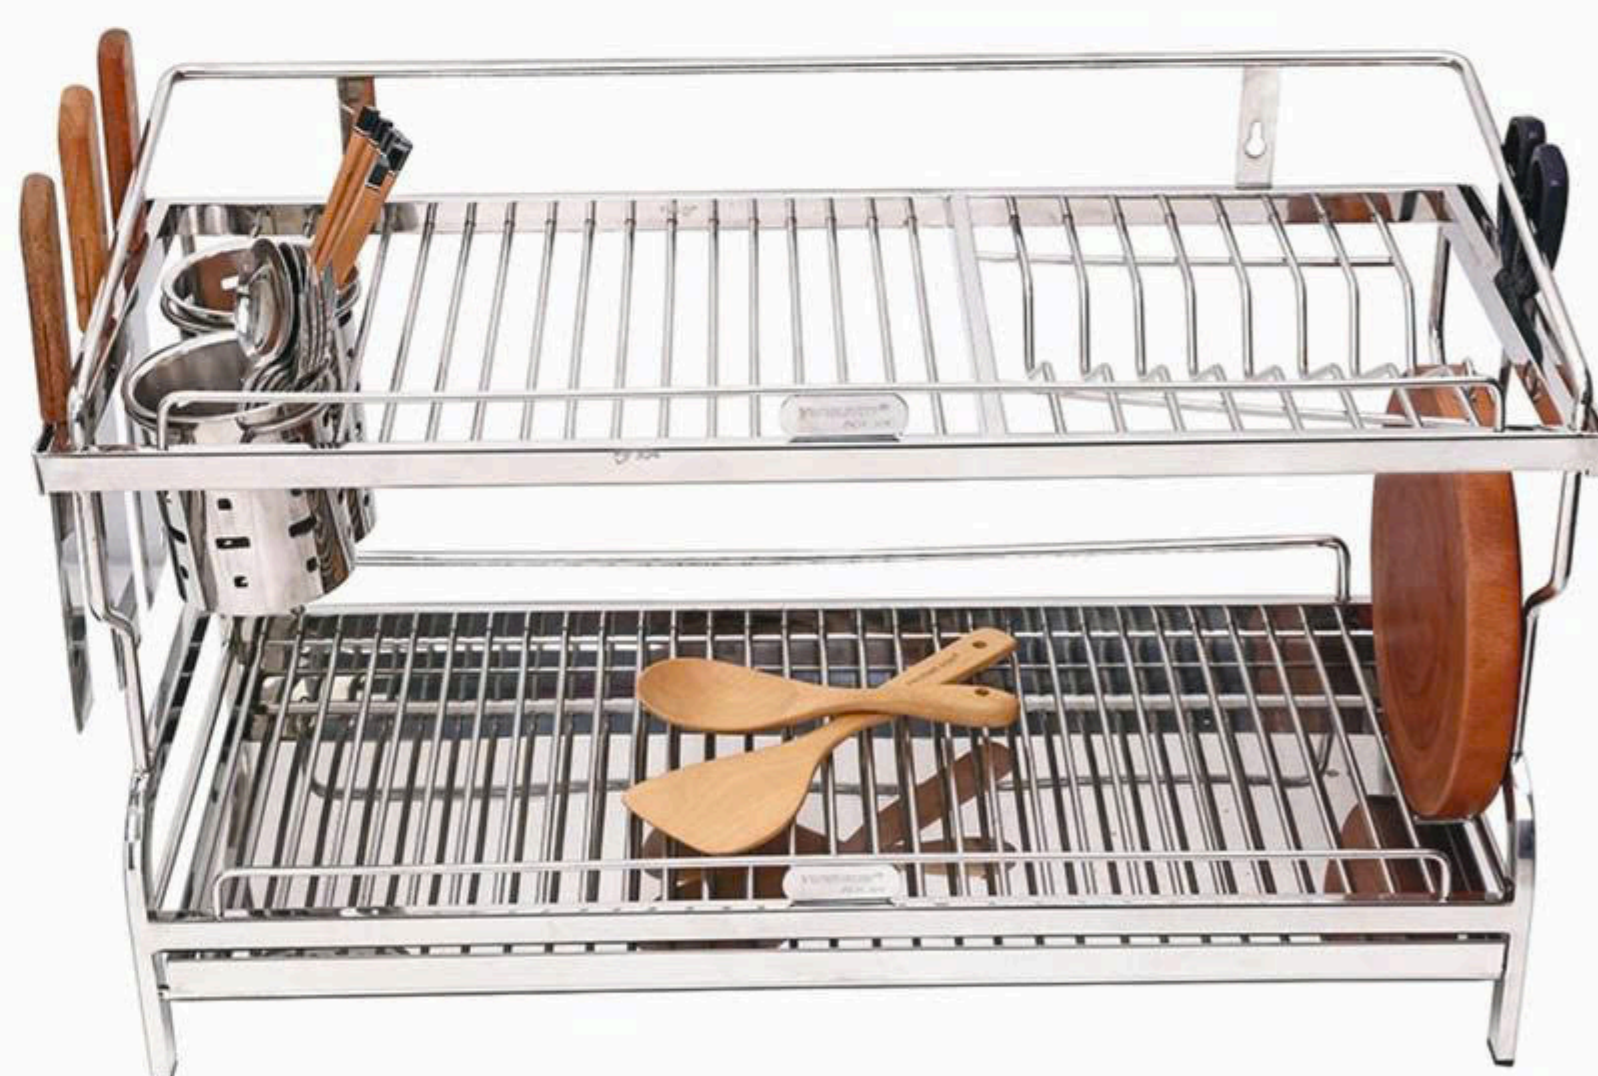

MÃ HÀNG	KÍCH THƯỚC (Dài x Sâu x Cao)	GIÁ BÁN
U6C2	600 x 302 x 442	4.706.000đ
U7C2	700 x 302 x 442	4.943.000đ