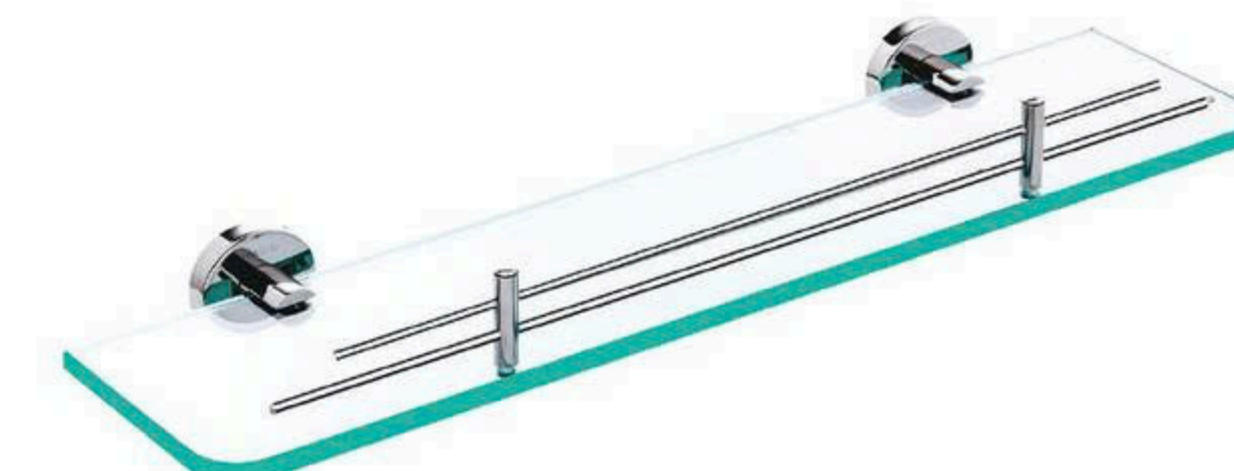

E6 - 525 x 133 x 48 - 600.000đ

CV4 - 180 x 85 x 53 - 330.000đ

CV7 - 675 x 122 x 53 - 497.000đ

CV6 - 645 x 120 x 65 - 657.000đ

DT4 - 120 x 110 x 53 - 277.000đ

DT5 - 635 x 80 x 53 - 387.000đ

DT6 - 517 x 147 x 55 - 635.000đ