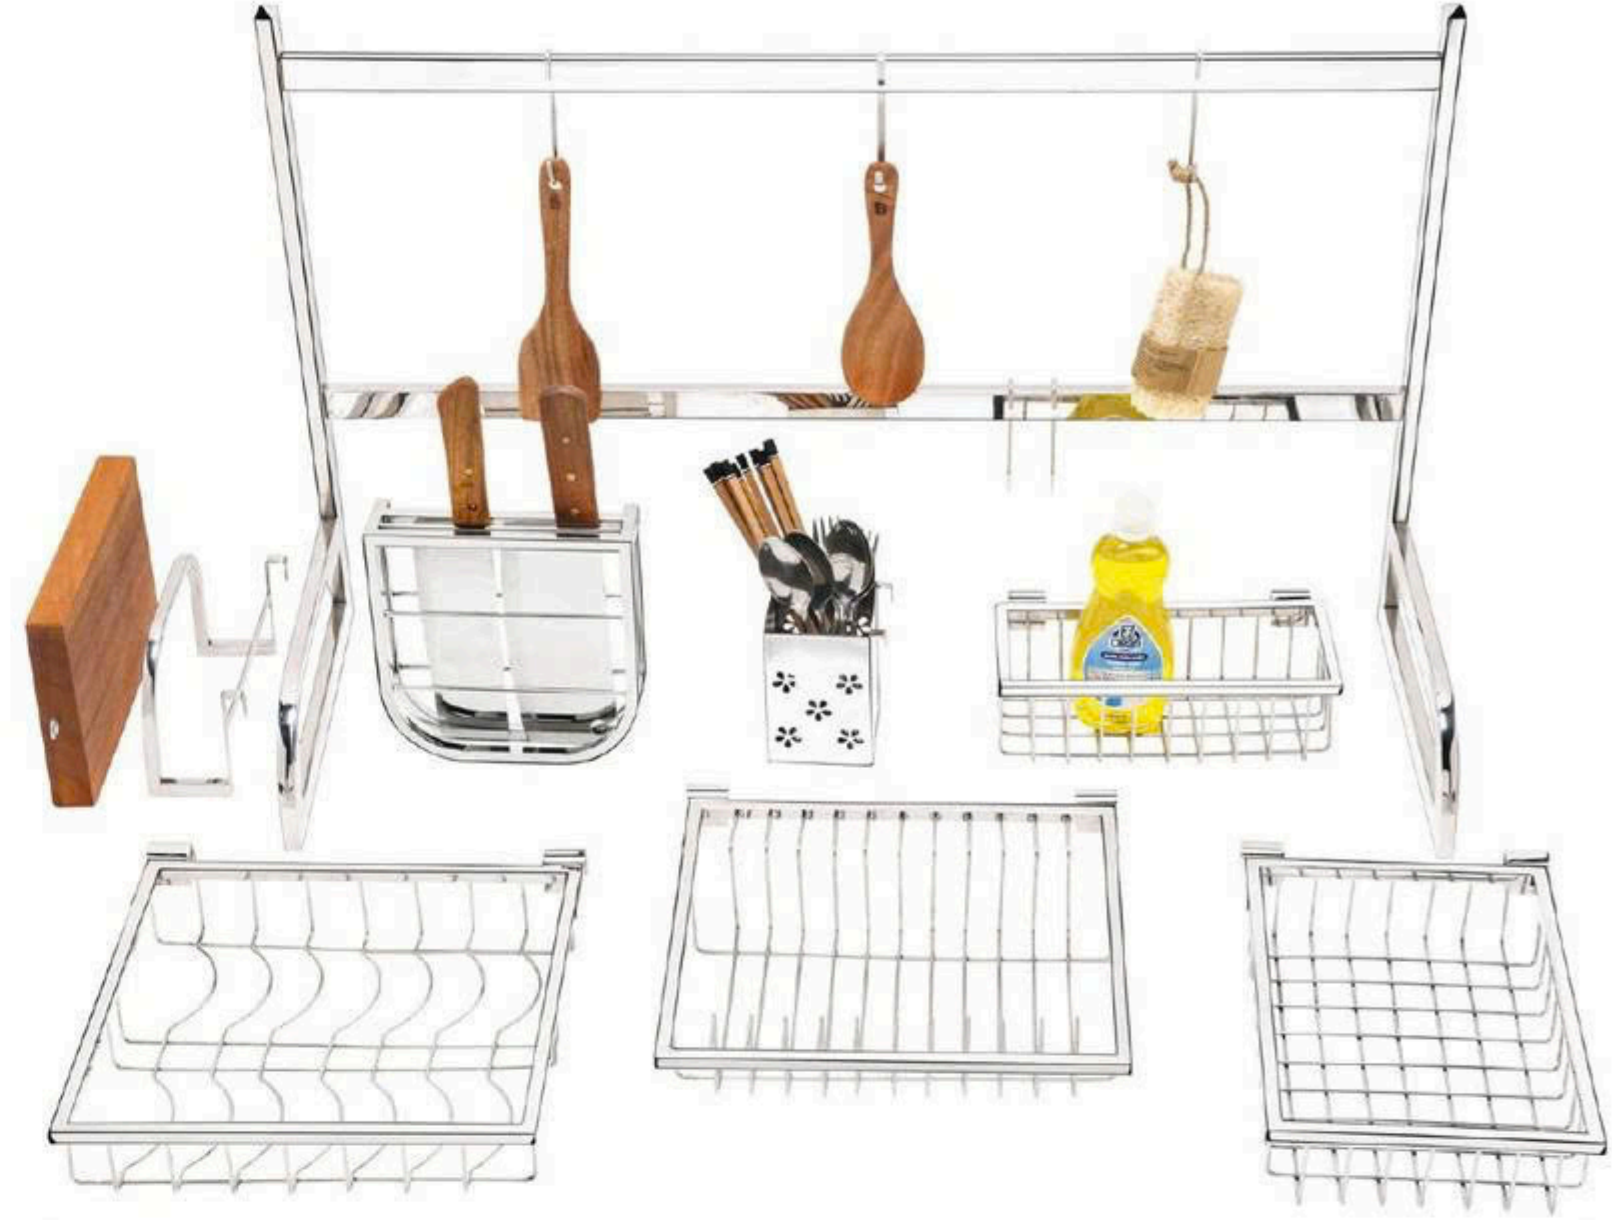

MÃ HÀNG	KÍCH THƯỚC (Dài x Sâu x Cao)	GIÁ BÁN
R-67	670 x 320 x 520	4.189.000đ
R-87	870 x 320 x 520	4.624.000đ
R-97	970 x 320 x 520	4.973.000đ

KỆ CHÉN DĨA ĐA NĂNG THÔNG MINH

- Được thiết kế để phía trên bồn rửa chén, giúp tiết kiệm không gian nhà bếp của Bạn
- Chất liệu 100% inox 304 cao cấp, mỗi chi tiết đều được thiết kế dày dặn, cứng cáp, độ bền trên 30 năm.
- Không còn lo nước nhỏ xuống sàn hay gây ẩm mốc trong tủ bếp, giữ cho khu bếp luôn sạch sẽ, gọn gàng.
- Thiết kế rời nên có thể di động các kệ để máng ở nhiều vị trí khác nhau, phù hợp và thuận tiện cho Bạn