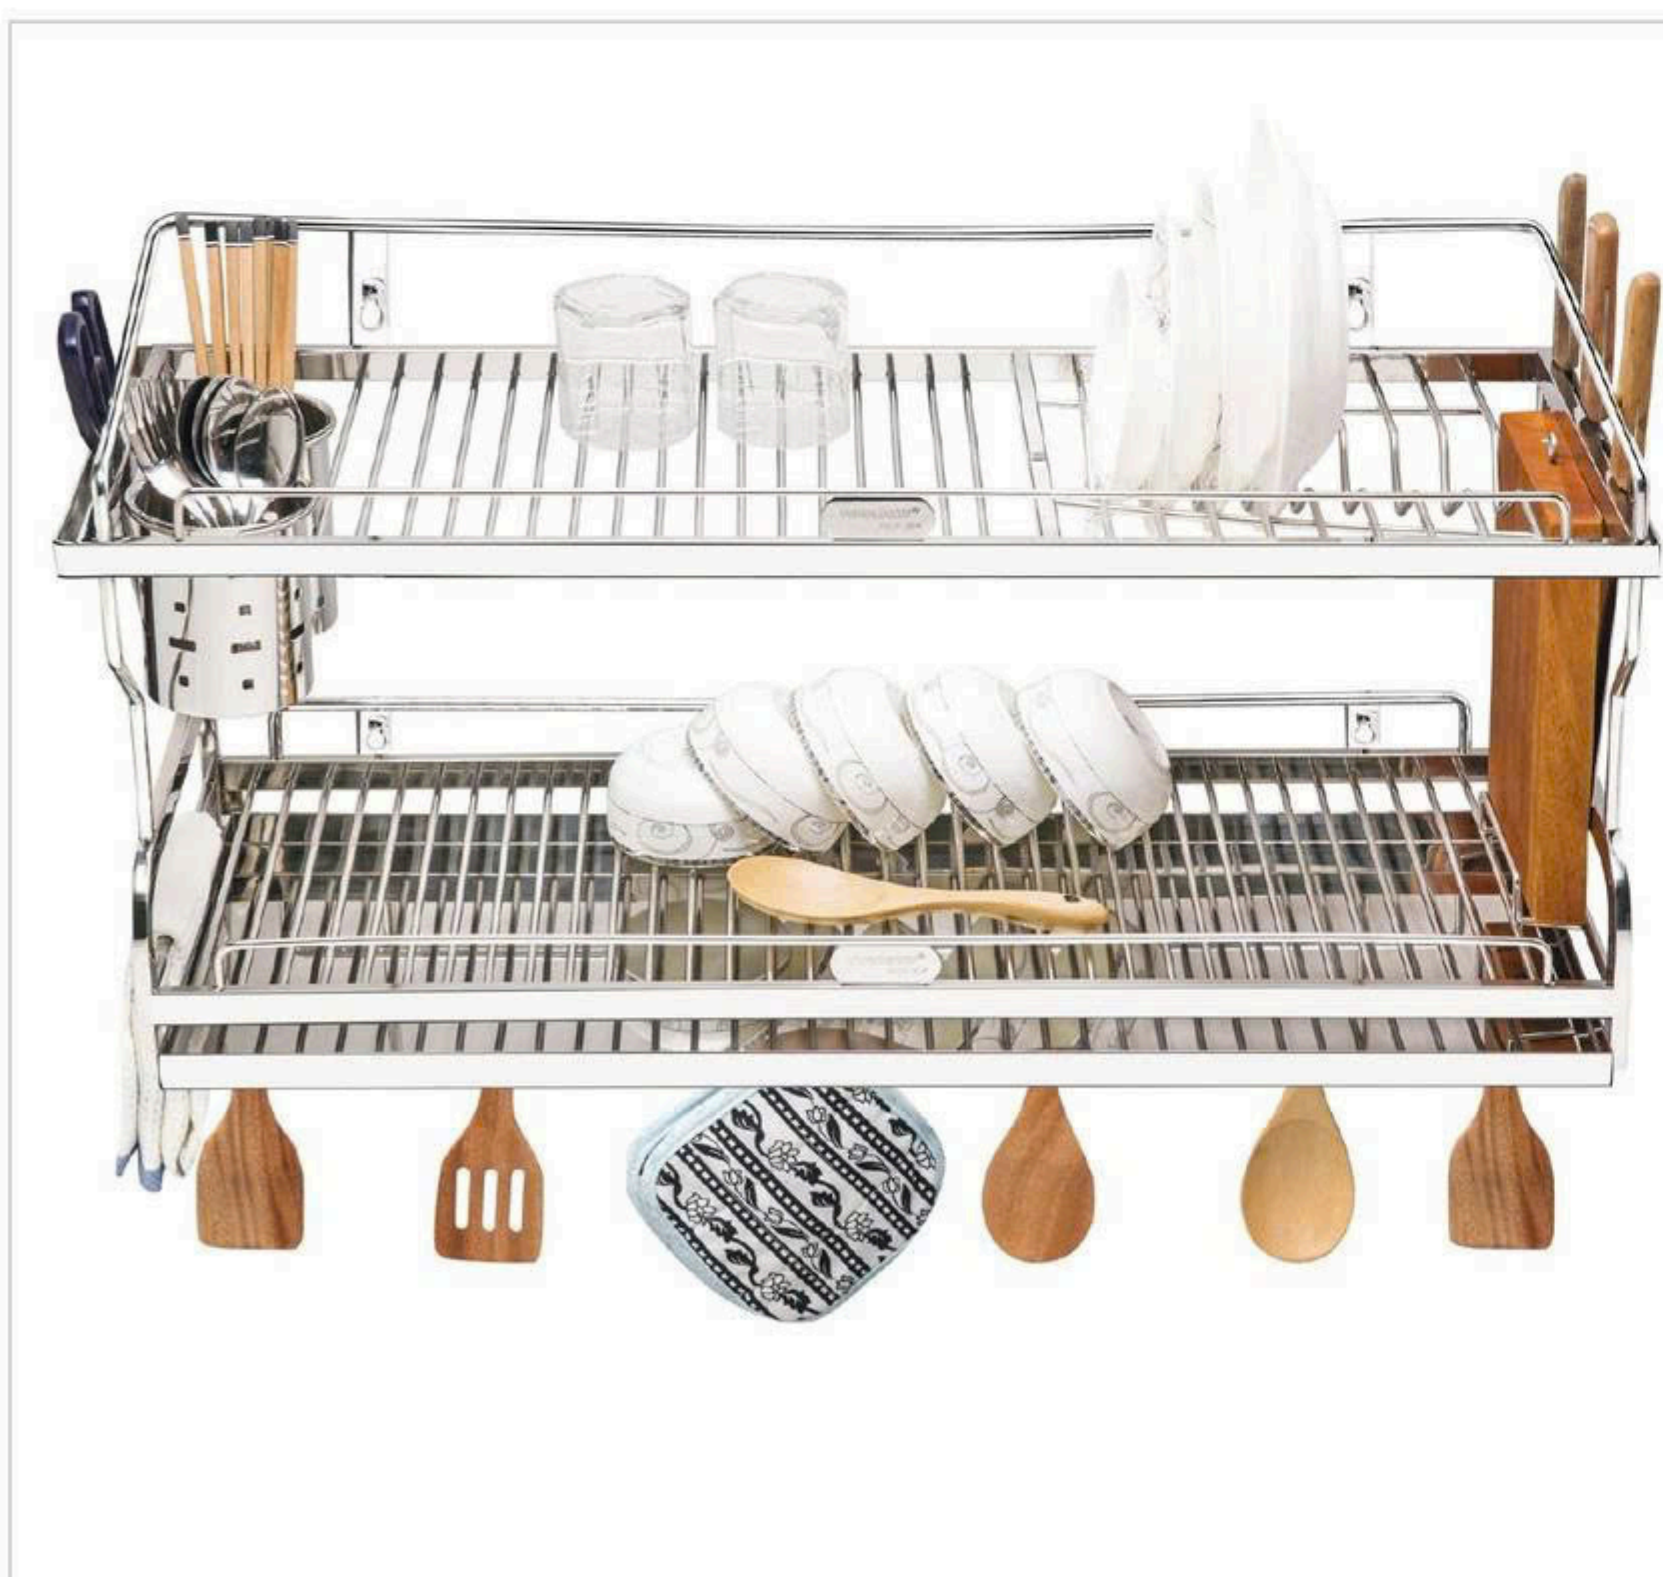

MÃ HÀNG	KÍCH THƯỚC (Dài x Sâu x Cao)	GIÁ BÁN
7XC2	700 x 300 x 450	4.350.000đ
8XC2	800 x 300 x 450	4.707.000đ
9XC2	900 x 300 x 450	5.004.000đ