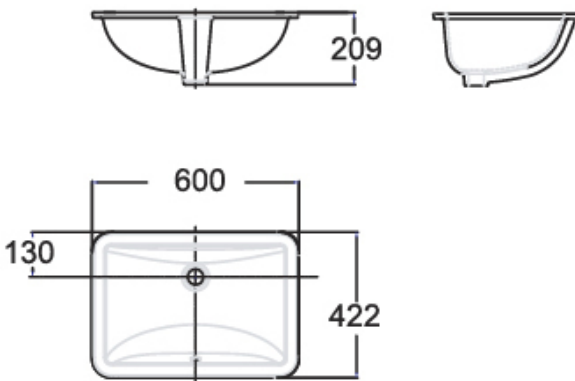

- N/A

SPECIFICATIONS

- Faucet Drillings: No
- Overall Dimensions: W422*L600*H209mm.
- Material: Ceramic

AWARDS WON

- N/A

COLOR AVAILABILITY

- White

SHIPPING WEIGHT AND DIMENSIONS

- N/A

DIMENSIONAL DRAWING

Note: Please contact Product Marketing team for latest information before sending to external.

Lưu ý: Vui lòng liên hệ Product Marketing để cập nhật thông tin mới nhất trước khi gửi đến khách hàng.