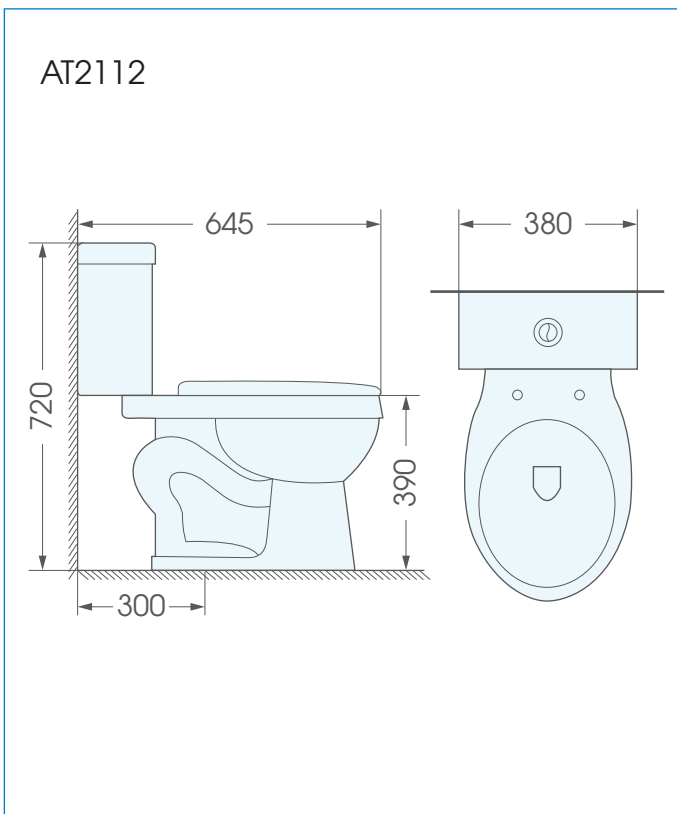

Mã sản phẩm: AT2112**Bàn cầu 2 khối, nắp đóng êm****Tính năng:**

- Bàn cầu 2 khối nắp đóng êm
- Thiết kế thân kín sẽ rất dễ dàng vệ sinh sản phẩm. Bề mặt phủ men siêu nhẵn, ngăn chất bẩn và vi khuẩn hay nấm mốc bám bề mặt
- Có độ chống nứt chống nứt và chống thấm thấu rất cao
- Thiết kế sang trọng và hiện đại.

**Bản vẽ kích thước:****Thông số kỹ thuật:**

Kích thước : 645x380x720mm

Hệ thống xả: Washdown

Tâm xả : 300mm

Màu sắc : Màu trắng