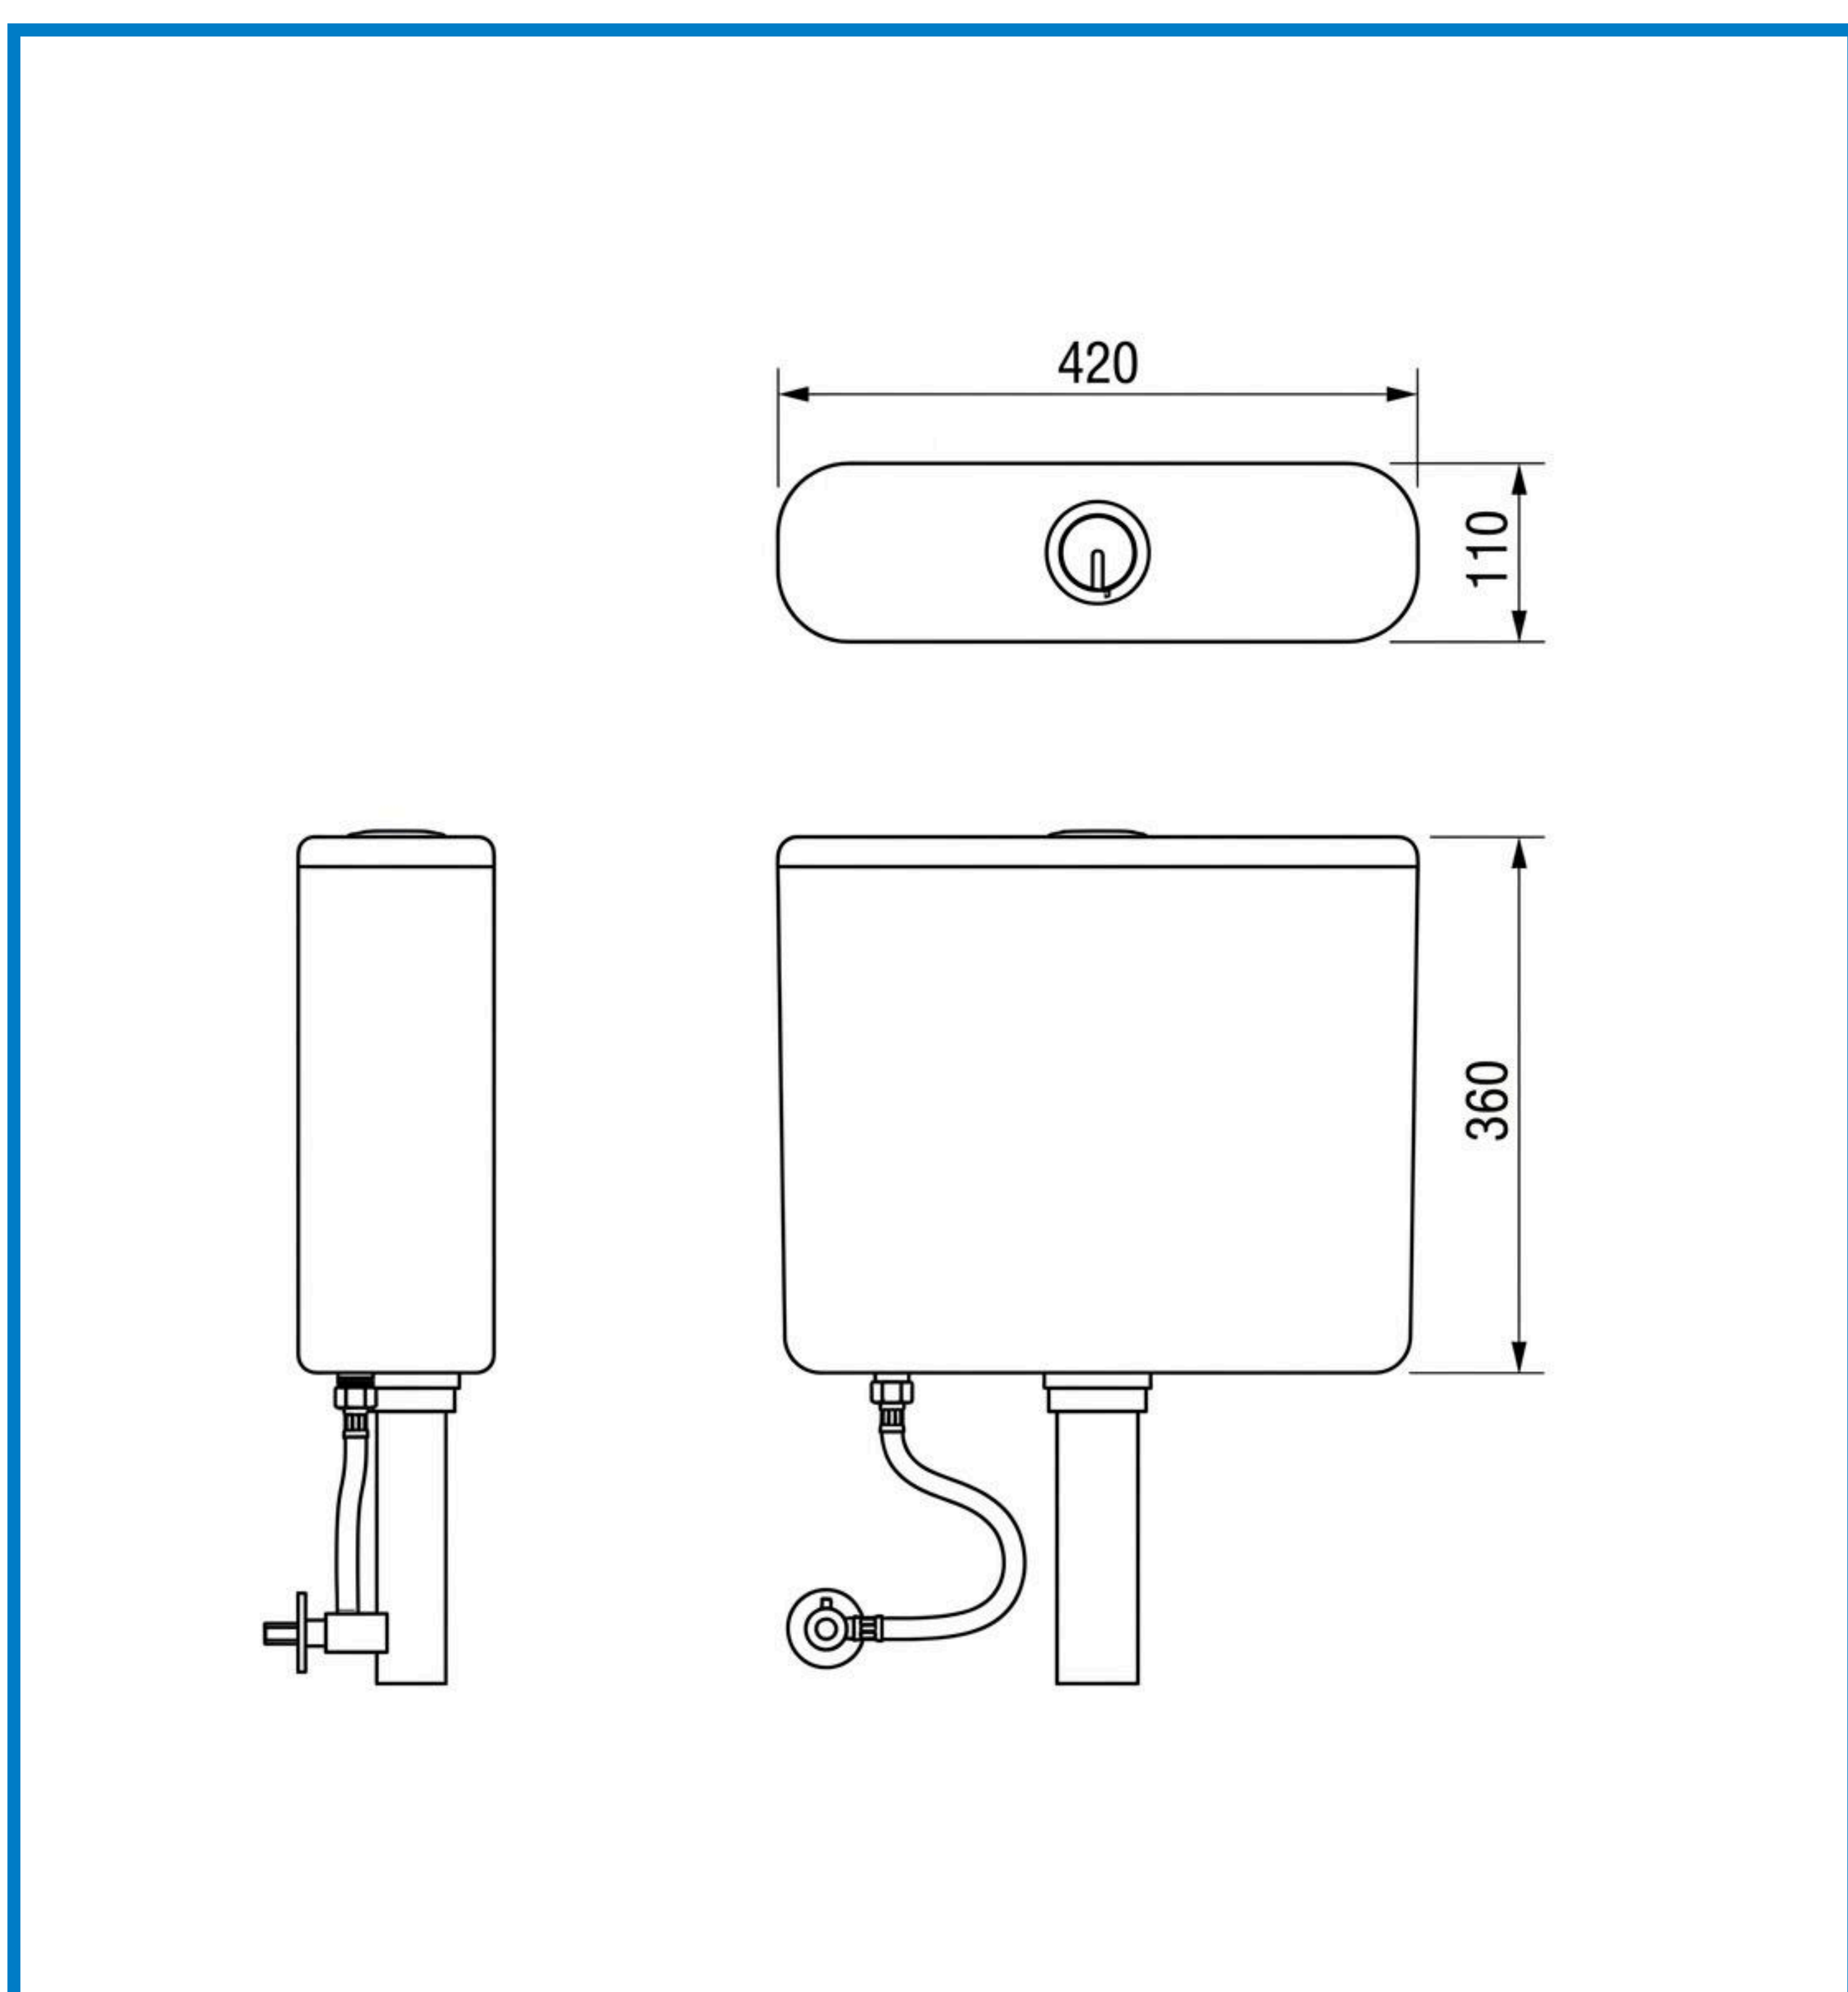

BẢN VẼ KỸ THUẬT

THÔNG SỐ KỸ THUẬT

- Mặt men bóng mịn,
- Dễ vệ sinh, không ố vàng
- Ngăn vi khuẩn phát triển,
- Kết cấu đặc chắc, độ cứng cao,