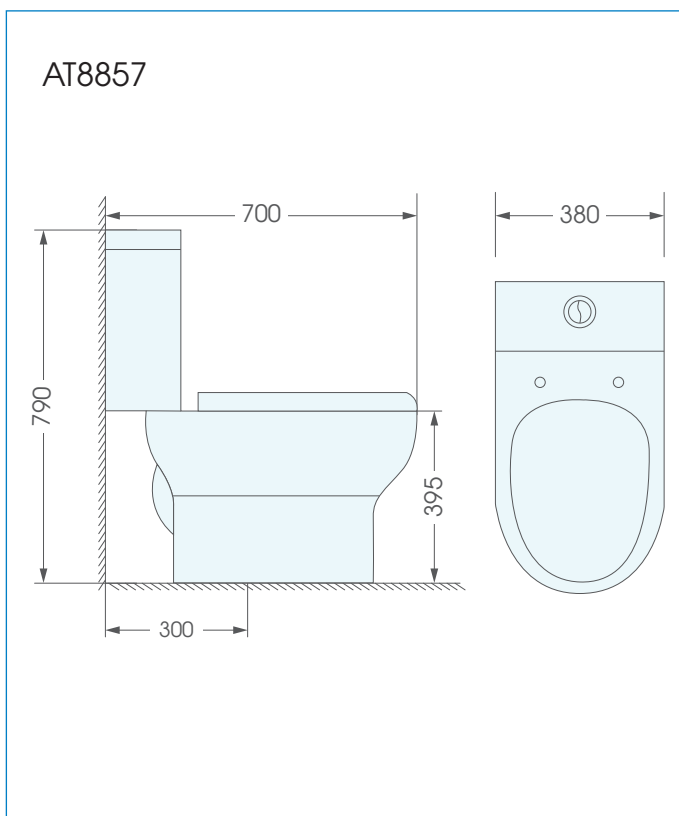

Mã sản phẩm: AT8857**Bàn cầu 2 khối, nắp đóng êm****Tính năng:**

- Bàn cầu 2 khối nắp đóng êm
- Thiết kế thân kín sẽ rất dễ dàng vệ sinh sản phẩm. Bề mặt phủ men siêu nhẵn, ngăn chất bẩn và vi khuẩn hay nấm mốc bám bề mặt
- Có độ chống nứt chống nứt và chống thấm thấu rất cao
- Thiết kế sang trọng và hiện đại.

**Bản vẽ kích thước:****Thông số kỹ thuật:**

Kích thước : 700x380x790mm

Hệ thống xả: Washdown

Tâm xả : 300mm

Màu sắc : Màu trắng