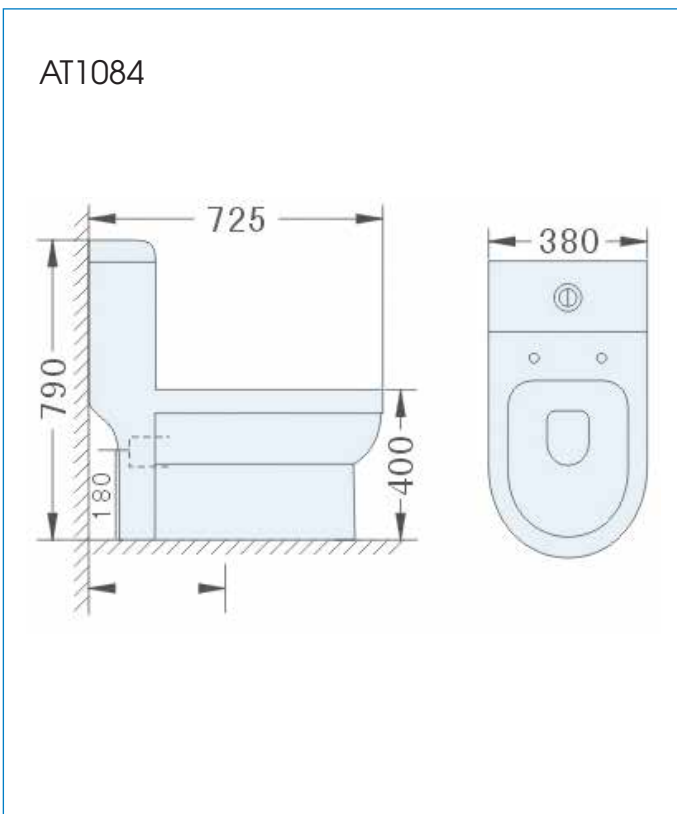

Mã sản phẩm: AT1084**Bàn cầu 1 khối, nắp đóng êm****Tính năng:**

- Bàn cầu 1 khối nắp đóng êm
- Thiết kế thân kín sẽ rất dễ dàng vệ sinh sản phẩm. Bề mặt phủ men siêu nhẵn, ngăn chất bẩn và vi khuẩn hay nấm mốc bám bề mặt
- Có độ chống nứt chống nứt và chống thấm thấu rất cao
- Thiết kế sang trọng và hiện đại.

**Bản vẽ kích thước:****Thông số kỹ thuật:**

Kích thước : 725x380x790mm

Hệ thống xả: Siphon

Tâm xả : 300mm

Màu sắc : Màu trắng