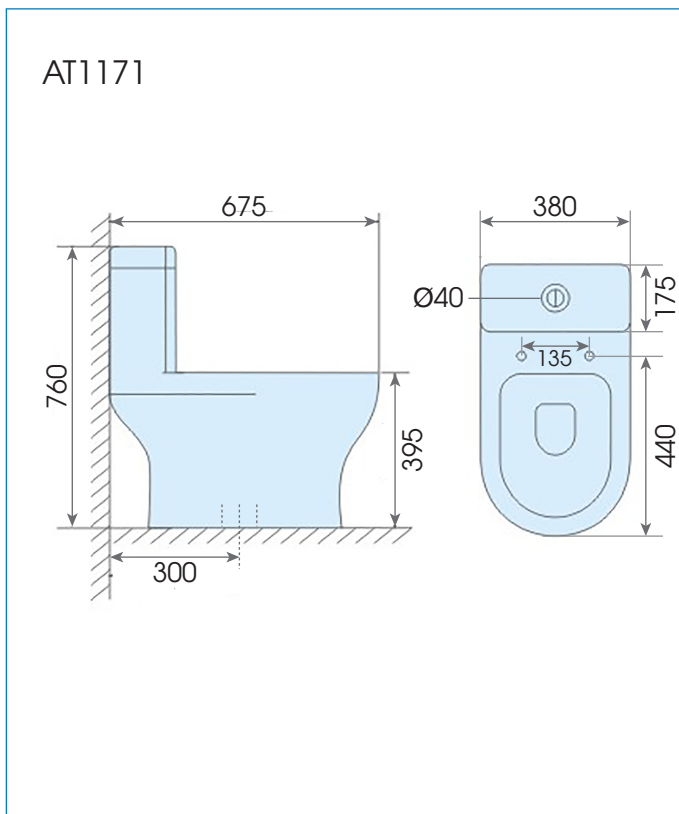

Mã sản phẩm: AT1171

Bàn cầu 1 khối, nắp đóng êm

Tính năng:

- Bàn cầu 1 khối nắp đóng êm
- Thiết kế thân kín sẽ rất dễ dàng vệ sinh sản phẩm. Bề mặt phủ men siêu nhẵn, ngăn chất bẩn và vi khuẩn hay nấm mốc bám bề mặt
- Có độ chống nứt chống nứt và chống thấm thấu rất cao
- Thiết kế sang trọng và hiện đại.

Bản vẽ kích thước:

Thông số kỹ thuật:

Kích thước : 675 x 380 x 760mm

Hệ thống xả: Siphon

Tâm xả : 300mm

Màu sắc : Màu trắng