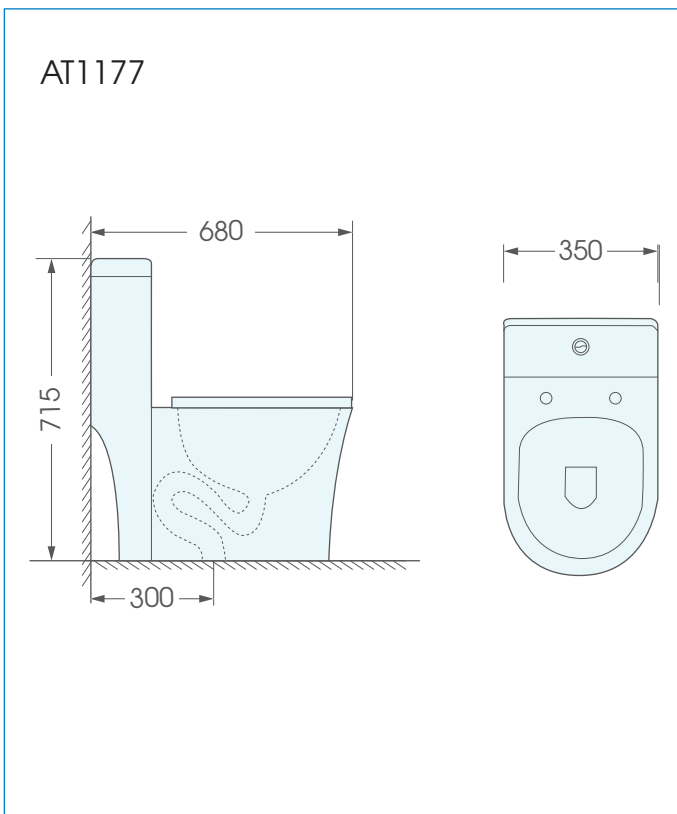

Mã sản phẩm: AT1177**Bàn cầu 1 khối, nắp đóng êm****Tính năng:**

- Bàn cầu 1 khối nắp đóng êm
- Thiết kế thân kín sẽ rất dễ dàng vệ sinh sản phẩm. Bề mặt phủ men siêu nhẵn, ngăn chất bẩn và vi khuẩn hay nấm mốc bám bề mặt
- Có độ chống nứt chống nứt và chống thấm thấu rất cao
- Thiết kế sang trọng và hiện đại.

**Bản vẽ kích thước:****Thông số kỹ thuật:**

Kích thước : 680 x 350 x 715mm

Hệ thống xả: Siphon

Tâm xả : 300mm

Màu sắc : Màu trắng