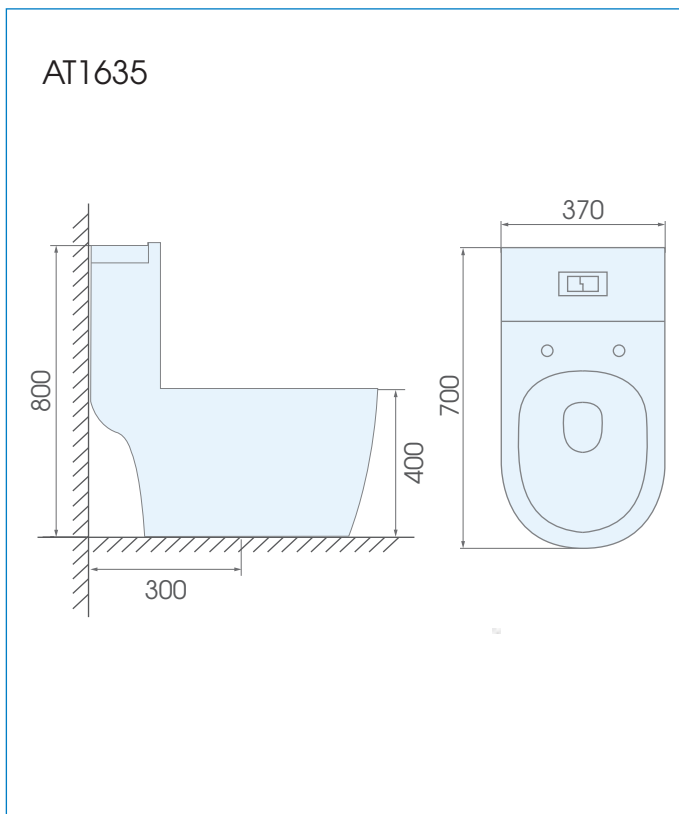

Mã sản phẩm: AT1635**Bàn cầu 1 khối, nắp đóng êm****Tính năng:**

- Bàn cầu 1 khối nắp đóng êm
- Thiết kế thân kín sẽ rất dễ dàng vệ sinh sản phẩm. Bề mặt phủ men siêu nhẵn, ngăn chất bẩn và vi khuẩn hay nấm mốc bám bề mặt
- Có độ chống nứt chống nứt và chống thấm thấu rất cao
- Thiết kế sang trọng và hiện đại.

**Bản vẽ kích thước:****Thông số kỹ thuật:**

Kích thước : 700x370x800mm

Hệ thống xả: Siphon

Tâm xả : 300mm

Màu sắc : Màu trắng