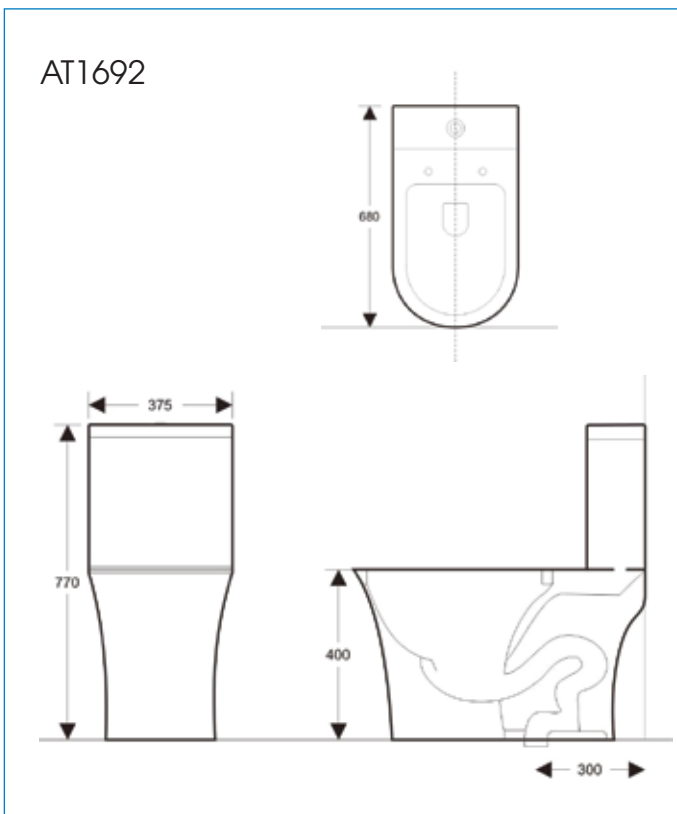

**Mã sản phẩm:** AT1692**Bàn cầu 1 khối, nắp đóng êm****Tính năng:**

- Bàn cầu 1 khối nắp đóng êm
- Thiết kế thân kín sẽ rất dễ dàng vệ sinh sản phẩm. Bề mặt phủ men siêu nhẵn, ngăn chất bẩn và vi khuẩn hay nấm mốc bám bề mặt
- Có độ chống nứt chống nứt và chống thấm thấu rất cao
- Thiết kế sang trọng và hiện đại.

**Bản vẽ kích thước:****Thông số kỹ thuật:**

Kích thước : 680x375x770mm

Hệ thống xả: Siphon

Tâm xả : 300mm

Màu sắc : Màu trắng