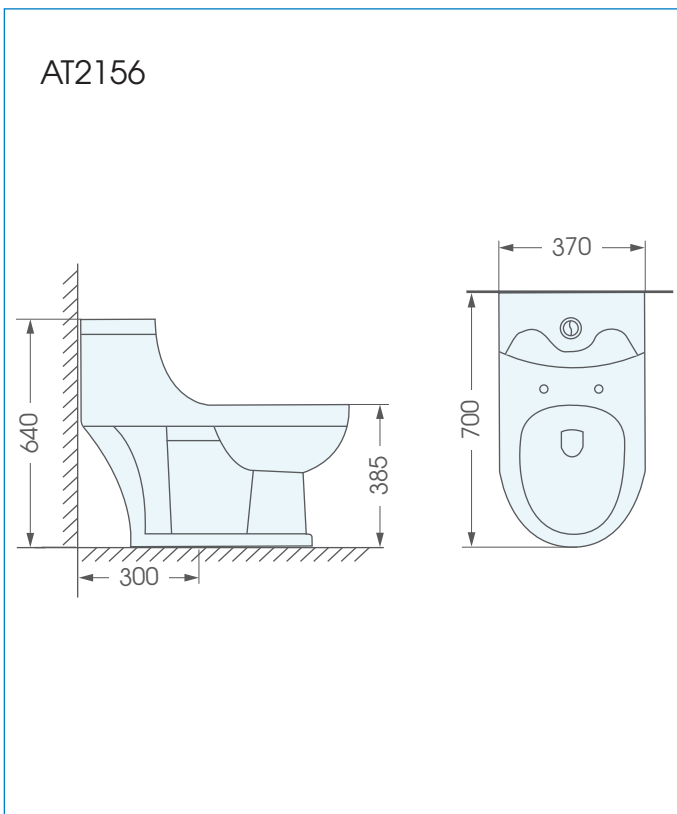

Mã sản phẩm: AT2156**Bàn cầu 1 khối, nắp đóng êm****Tính năng:**

- Bàn cầu 1 khối nắp đóng êm
- Thiết kế thân kín sẽ rất dễ dàng vệ sinh sản phẩm. Bề mặt phủ men siêu nhẵn, ngăn chất bẩn và vi khuẩn hay nấm mốc bám bề mặt
- Có độ chống nứt chống nứt và chống thấm thấu rất cao
- Thiết kế sang trọng và hiện đại.

**Bản vẽ kích thước:****Thông số kỹ thuật:**

Kích thước : 700x370x640mm

Hệ thống xả: Washdown

Tâm xả : 300mm

Màu sắc : Màu trắng