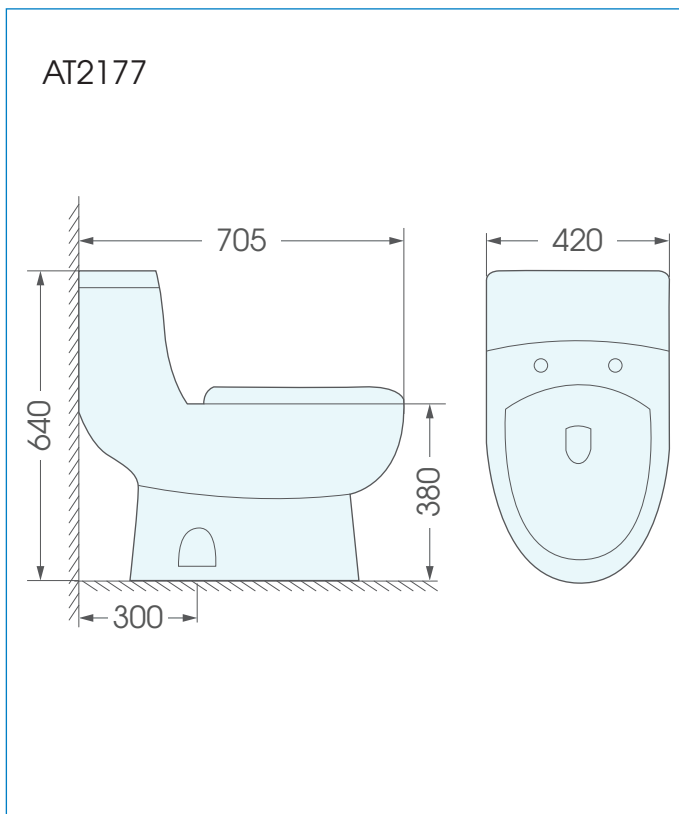

Mã sản phẩm: AT2177**Bàn cầu 1 khối, nắp đóng êm****Tính năng:**

- Bàn cầu 1 khối nắp đóng êm
- Thiết kế thân kín sẽ rất dễ dàng vệ sinh sản phẩm. Bề mặt phủ men siêu nhẵn, ngăn chất bẩn và vi khuẩn hay nấm mốc bám bề mặt
- Có độ chống nứt chống nứt và chống thấm thấu rất cao
- Thiết kế sang trọng và hiện đại.

**Bản vẽ kích thước:****Thông số kỹ thuật:**

Kích thước : 705x420x640mm

Hệ thống xả: Siphon

Tâm xả : 300mm

Màu sắc : Màu trắng