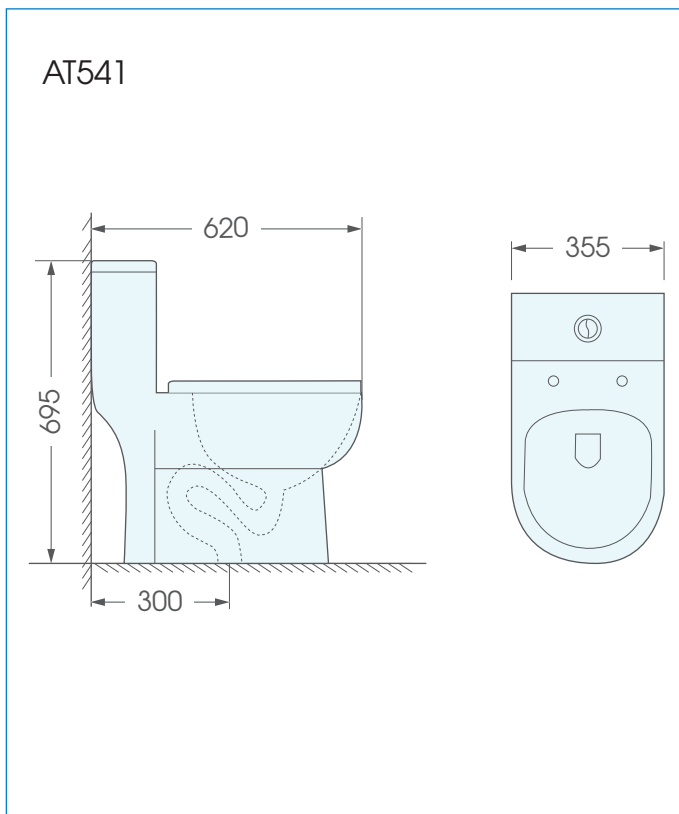

Mã sản phẩm: AT541**Bàn cầu 1 khối, nắp đóng êm****Tính năng:**

- Bàn cầu 1 khối nắp đóng êm
- Thiết kế thân kín sẽ rất dễ dàng vệ sinh sản phẩm. Bề mặt phủ men siêu nhẵn, ngăn chất bẩn và vi khuẩn hay nấm mốc bám bề mặt
- Có độ chống nứt chống nứt và chống thấm thấu rất cao
- Thiết kế sang trọng và hiện đại.

**Bản vẽ kích thước:****Thông số kỹ thuật:**

Kích thước : 620x355x695mm

Hệ thống xả: Siphon

Tâm xả : 300mm

Màu sắc : Màu trắng