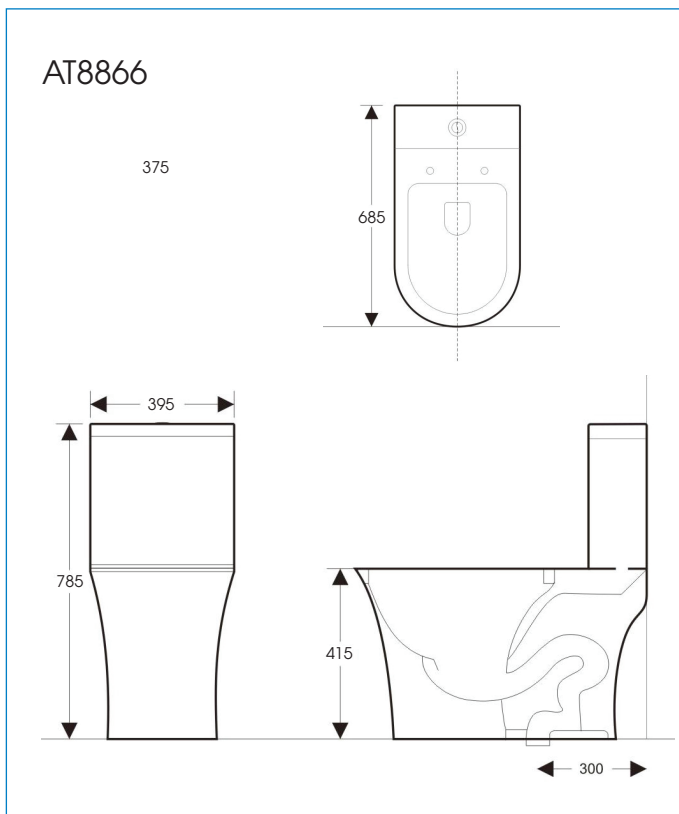

Mã sản phẩm: AT8866**Bàn cầu 1 khối, nắp đóng êm****Tính năng:**

- Bàn cầu 1 khối nắp đóng êm
- Thiết kế thân kín sẽ rất dễ dàng vệ sinh sản phẩm. Bề mặt phủ men siêu nhẵn, ngăn chất bẩn và vi khuẩn hay nấm mốc bám bề mặt
- Có độ chống nứt chống nứt và chống thấm thấu rất cao
- Thiết kế sang trọng và hiện đại.

**Bản vẽ kích thước:****Thông số kỹ thuật:**

Kích thước : 685x395x785mm

Hệ thống xả: Siphon

Tâm xả : 300mm

Màu sắc : Màu trắng