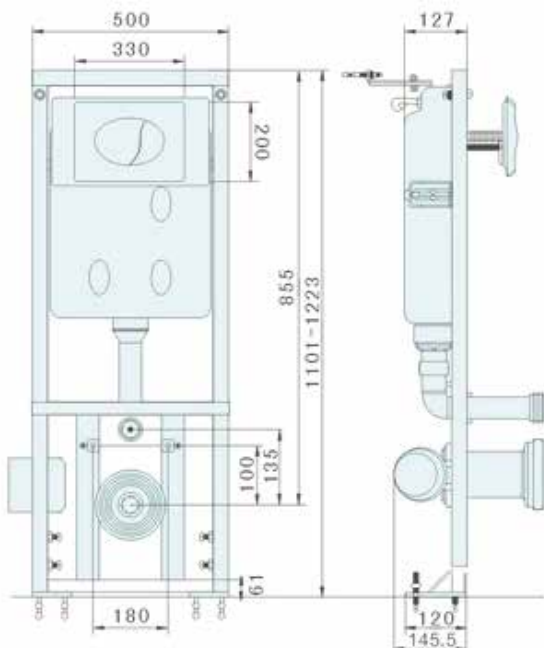

Mã sản phẩm: AT200-G2**Két nước & khung âm tường****Tính năng:**

- Khung kết nước và bàn cầu âm tường tạo không gian phòng tắm rộng hơn.

**Bản vẽ kích thước:**

AT1200-G2

**Thông số kỹ thuật:**

Kích thước : 500x127x1101~1223mm

Màu sắc : Màu trắng