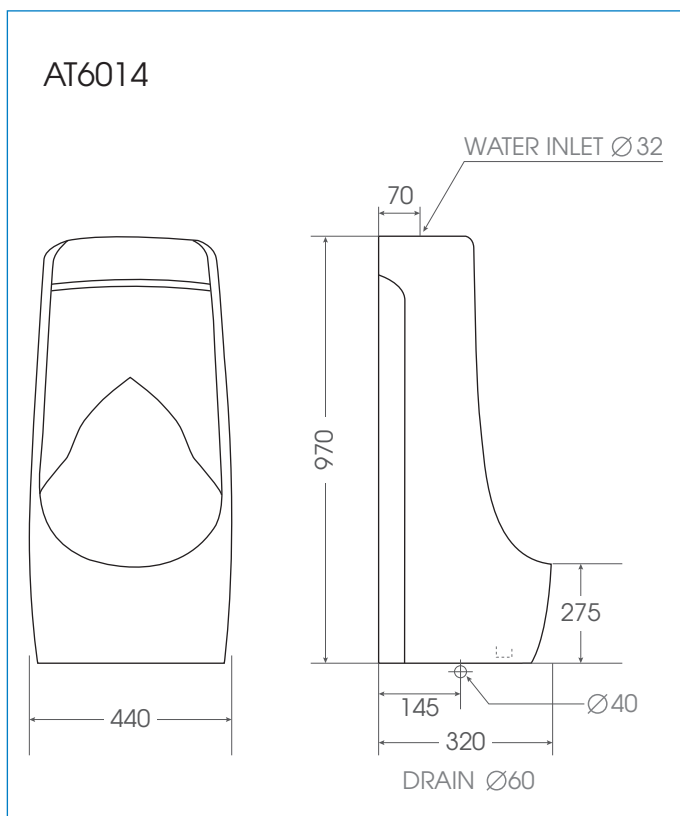

**Mã sản phẩm:** AT6014**Bồn tiểu nam (đặt sàn)****Tính năng:**

- Bồn tiểu nam (đặt sàn)
- Bề mặt phủ men siêu nhẵn, ngăn chất bẩn và vi khuẩn hay nấm mốc bám bề mặt
- Có độ chống nứt và chống thấm thấu rất cao
- Thiết kế sang trọng và hiện đại.

**Bản vẽ kích thước:****Thông số kỹ thuật:**

Kích thước : 440x320x970mm

Màu sắc : Màu trắng