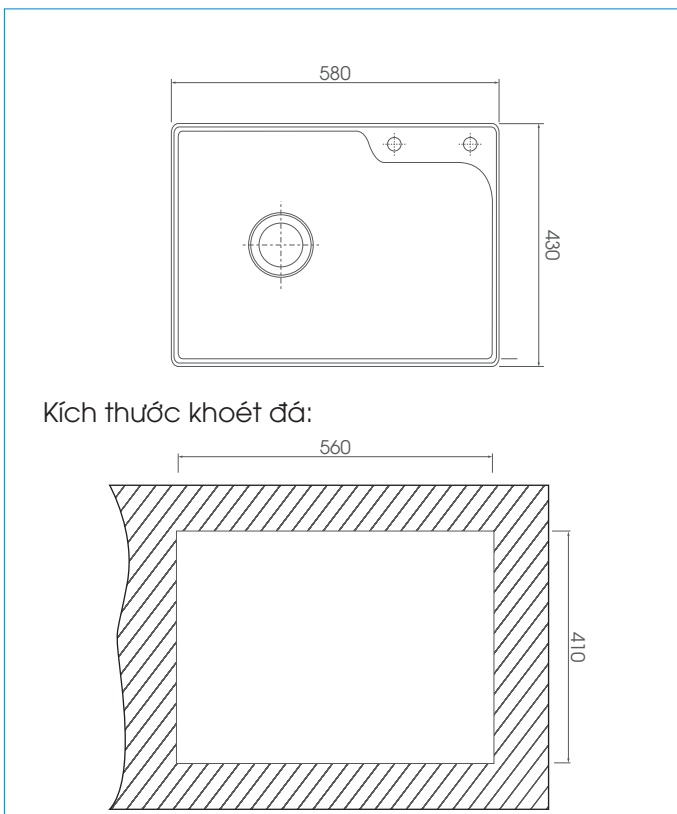

Mã sản phẩm: AT-1G02**Chậu rửa chén 1 hộc****Tính năng:**

- Sử dụng nguyên liệu SUS304, độ dày 1.1mm
- Bên dưới có lớp tráng men bảo vệ chống ẩm và chống ồn khi sử dụng
- Bao gồm bộ xả và ruột gà
- Bảo hành 3 năm, phụ kiện bảo hành 1 năm.

Bản vẽ kích thước:**Thông số kỹ thuật:**

- Kích thước chậu : 580x430x220mm
- Kích thước khoét đá : 560x410x220mm