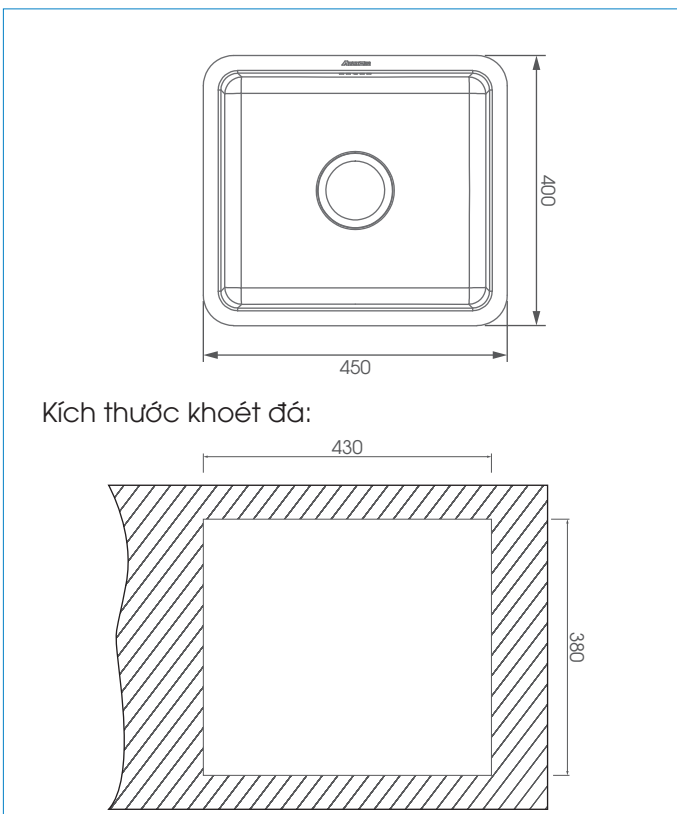

Mã sản phẩm: AT-268A**Chậu rửa chén 1 hộc****Tính năng:**

- Sử dụng nguyên liệu SUS304, độ dày 1.1mm
- Bên dưới có lớp tráng men bảo vệ chống ẩm và chống ồn khi sử dụng
- Bao gồm bộ xả và ruột gà
- Bảo hành 3 năm, phụ kiện bảo hành 1 năm.

Bản vẽ kích thước:**Thông số kỹ thuật:**

- Kích thước chậu : 450x400x200mm
- Kích thước khoét đá : 430x380mm