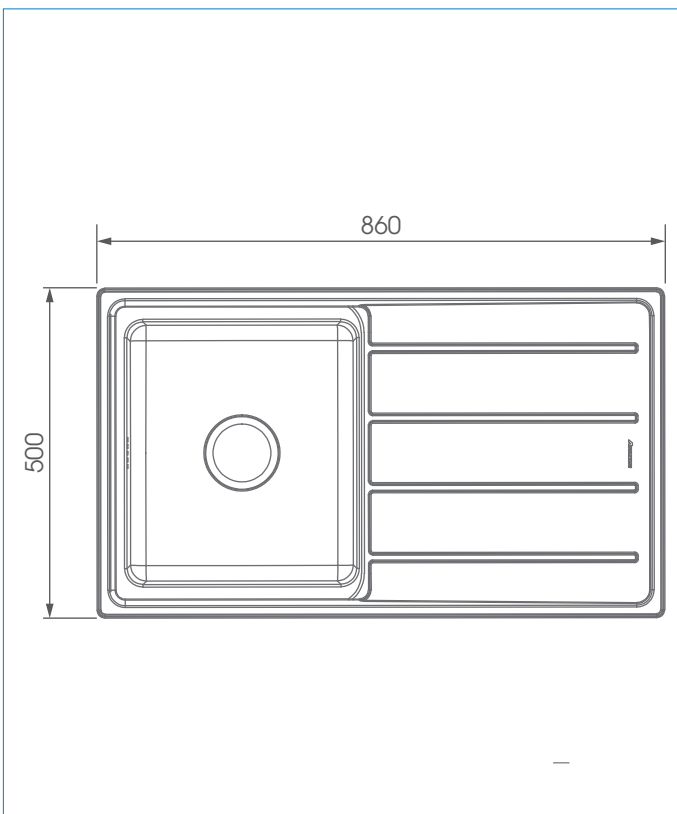

Mã sản phẩm: AT-381C**Chậu rửa chén 1 hộc 1 cánh****Tính năng:**

- Sử dụng nguyên liệu SUS304, độ dày 1.1mm
- Bên dưới có lớp tráng men bảo vệ chống ẩm và chống ồn khi sử dụng
- Bao gồm bộ xả và ruột gà
- Bảo hành 3 năm, phụ kiện bảo hành 1 năm.

Bản vẽ kích thước:**Thông số kỹ thuật:**

- Kích thước chậu : 860x500x200mm