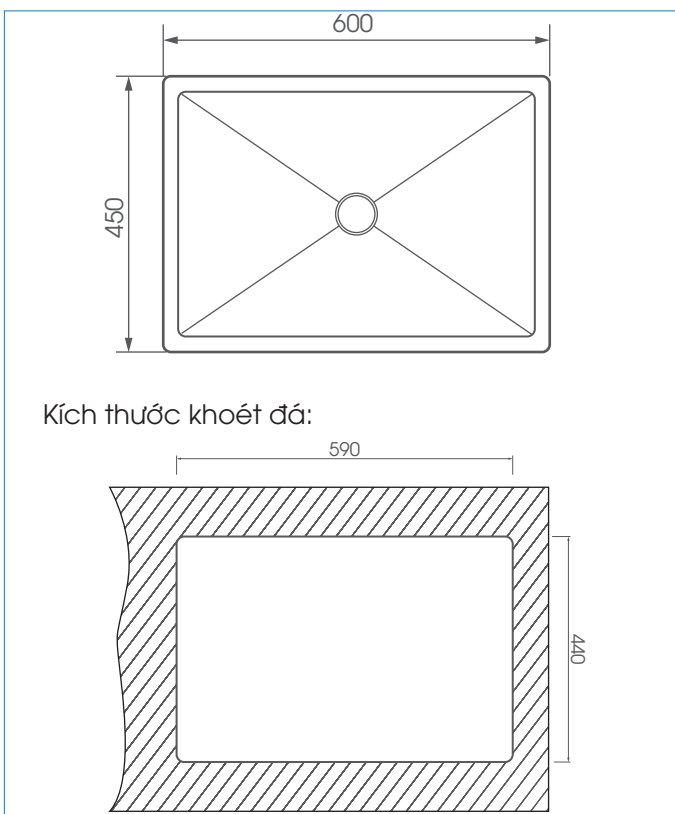

**Mã sản phẩm: AT-S08****Chậu rửa chén 1 hộc****Tính năng:**

- Sử dụng nguyên liệu SUS304, độ dày 1.1mm
- Bên dưới có lớp tráng men bảo vệ chống ẩm và chống ồn khi sử dụng
- Bao gồm bộ xả và ruột gà
- Bảo hành 3 năm, phụ kiện bảo hành 1 năm.

**Bản vẽ kích thước:****Thông số kỹ thuật:**

- Kích thước chậu : 600x450x220mm
- Kích thước khoét đá : 590x440mm