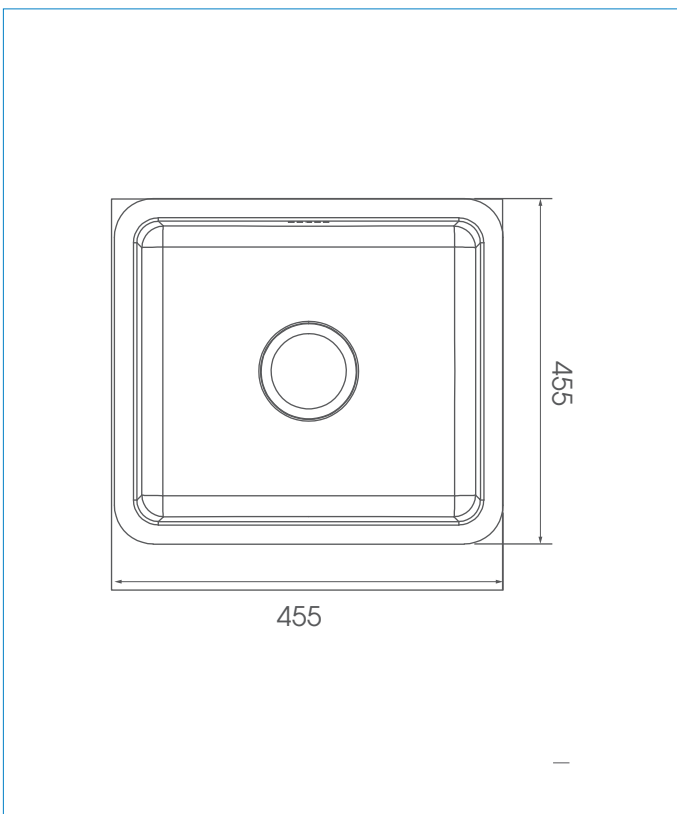

Mã sản phẩm: AT239C**Chậu rửa chén 1 hộc****Tính năng:**

- Sử dụng nguyên liệu SUS304, độ dày 1.1mm
- Bên dưới có lớp tráng men bảo vệ chống ẩm và chống ồn khi sử dụng
- Bao gồm bộ xả và ruột gà
- Bảo hành 3 năm, phụ kiện bảo hành 1 năm.

Bản vẽ kích thước:**Thông số kỹ thuật:**

- Kích thước chậu : 455x455x180mm
- Kích thước cắt đá : 435x435mm