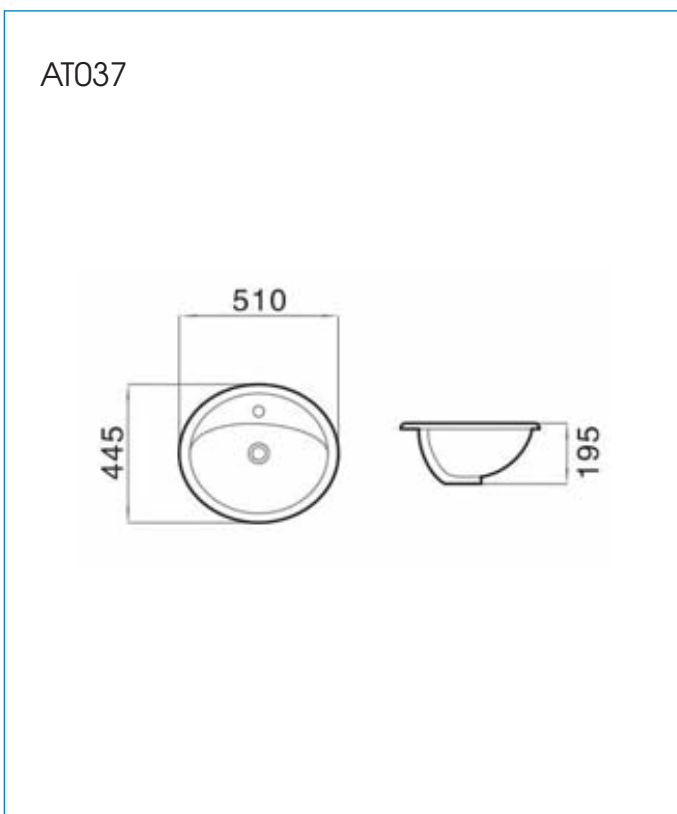

**Mã sản phẩm:** AT037**Lavabo đặt trên bàn****Tính năng:**

- Lavabo đặt trên bàn
- Bề mặt phủ men siêu nhẵn, ngăn chất bẩn và vi khuẩn hay nấm mốc bám bề mặt
- Có độ chống nứt chống nứt và chống thấm thấu rất cao
- Thiết kế sang trọng và hiện đại.

**Bản vẽ kích thước:****Thông số kỹ thuật:**

Kích thước : 380x380x130mm

Màu sắc : Màu trắng