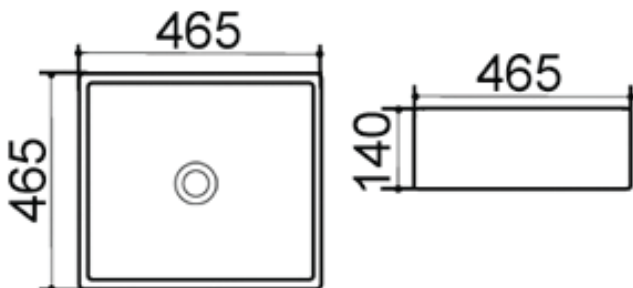

Mã sản phẩm: AT040**Lavabo đặt trên bàn****Tính năng:**

- Lavabo đặt trên bàn
- Bề mặt phủ men siêu nhẵn, ngăn chất bẩn và vi khuẩn hay nấm mốc bám bề mặt.
- Có độ chống nứt và chống thấm thấu rất cao.
- Thiết kế sang trọng và hiện đại.

**Bản vẽ kích thước:**

AT4040

**Thông số kỹ thuật:**

Kích thước : 465x465x140mm

Màu sắc : Màu trắng