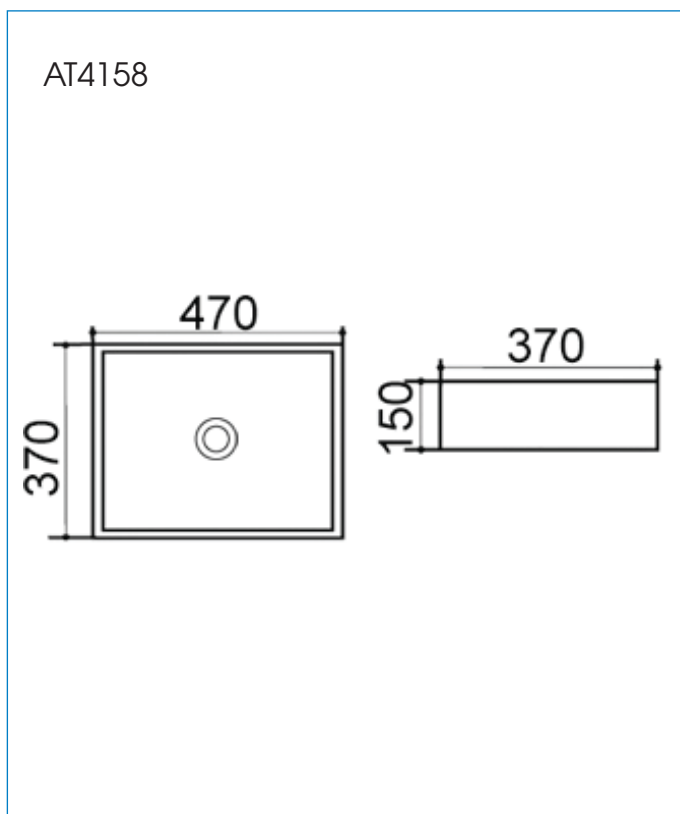

**Mã sản phẩm:** AT4158**Lavabo đặt trên bàn****Tính năng:**

- Lavabo đặt trên bàn
- Bề mặt phủ men siêu nhẵn, ngăn chất bẩn và vi khuẩn hay nấm mốc bám bề mặt.
- Có độ chống nứt và chống thấm thấu rất cao.
- Thiết kế sang trọng và hiện đại.

**Bản vẽ kích thước:****Thông số kỹ thuật:**

Kích thước : 470x370x150mm

Màu sắc : Màu trắng