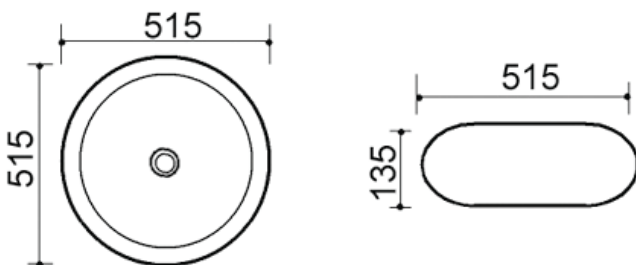

Mã sản phẩm: AT4165**Lavabo đặt trên bàn****Tính năng:**

- Lavabo đặt trên bàn
- Bề mặt phủ men siêu nhẵn, ngăn chất bẩn và vi khuẩn hay nấm mốc bám bề mặt.
- Có độ chống nứt và chống thấm thấu rất cao.
- Thiết kế sang trọng và hiện đại.

**Bản vẽ kích thước:**

AT4165

**Thông số kỹ thuật:**

Kích thước : 515x515x135mm

Màu sắc : Màu trắng