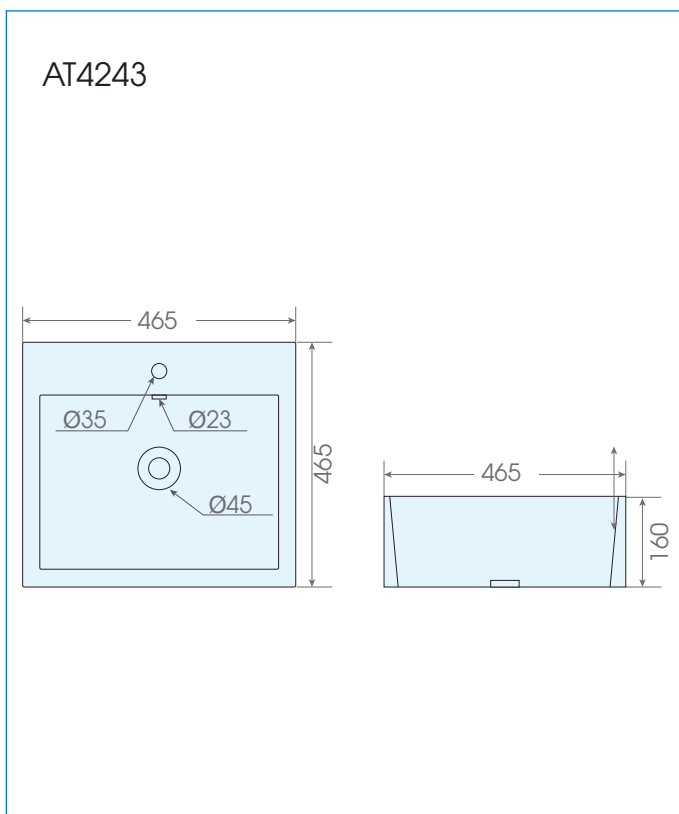

**Mã sản phẩm:** AT4243**Lavabo đặt trên bàn****Tính năng:**

- Lavabo đặt trên bàn
- Bề mặt phủ men siêu nhẵn, ngăn chất bẩn và vi khuẩn hay nấm mốc bám bề mặt
- Có độ chống nứt và chống thấm thấu rất cao
- Thiết kế sang trọng và hiện đại.

**Bản vẽ kích thước:****Thông số kỹ thuật:**

Kích thước : 465 x 465 x 160mm

Màu sắc : Màu trắng