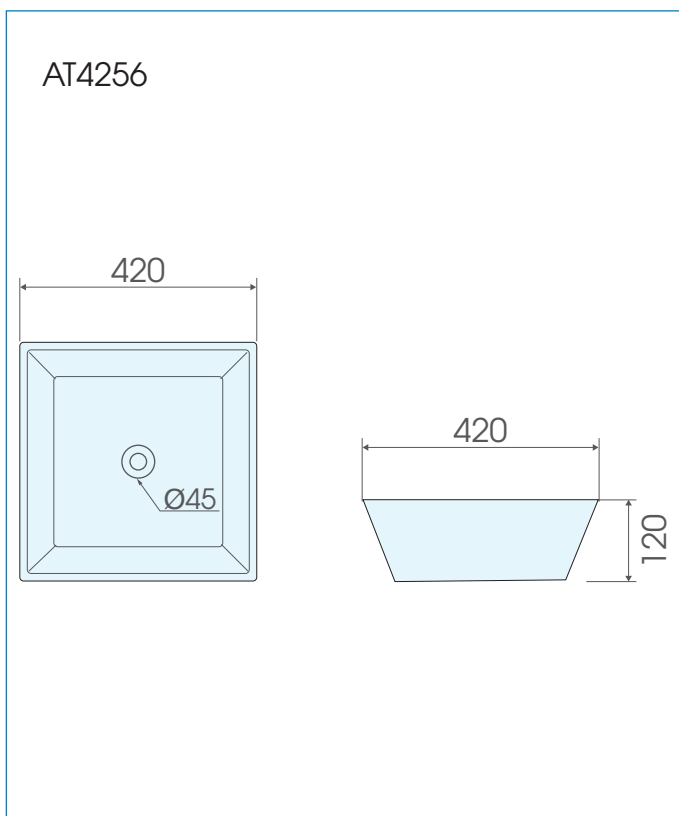

Mã sản phẩm: AT4256**Lavabo đặt trên bàn****Tính năng:**

- Lavabo đặt trên bàn
- Bề mặt phủ men siêu nhẵn, ngăn chất bẩn và vi khuẩn hay nấm mốc bám bề mặt
- Có độ chống nứt chống nứt và chống thấm thấu rất cao
- Thiết kế sang trọng và hiện đại.

**Bản vẽ kích thước:****Thông số kỹ thuật:**

Kích thước : 420x420x120mm

Màu sắc : Màu trắng