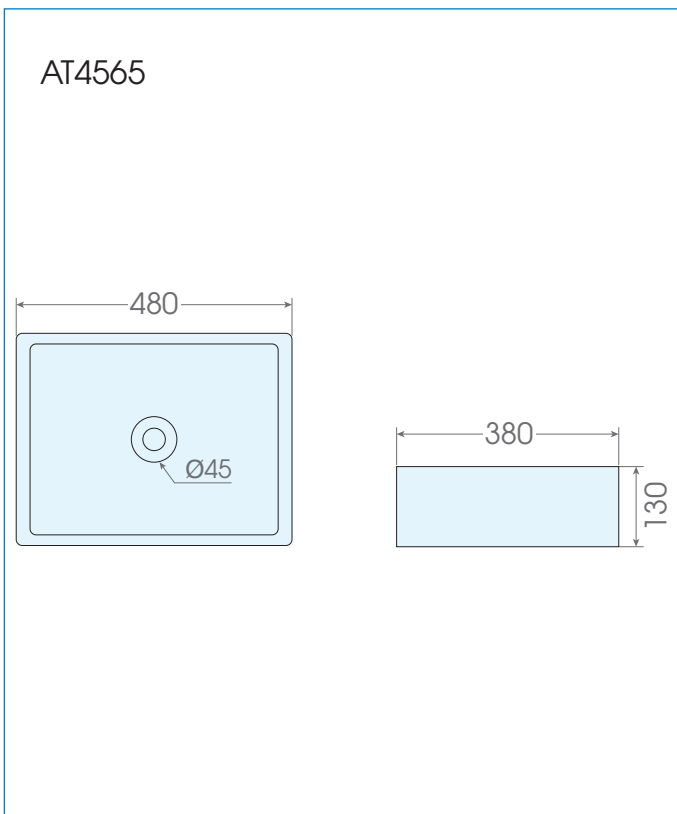

Mã sản phẩm: AT4565**Lavabo đặt trên bàn****Tính năng:**

- Lavabo đặt trên bàn
- Bề mặt phủ men siêu nhẵn, ngăn chất bẩn và vi khuẩn hay nấm mốc bám bề mặt
- Có độ chống nứt và chống thấm thấu rất cao
- Thiết kế sang trọng và hiện đại.

**Bản vẽ kích thước:****Thông số kỹ thuật:**

Kích thước : 480x380x130mm

Màu sắc : Màu trắng