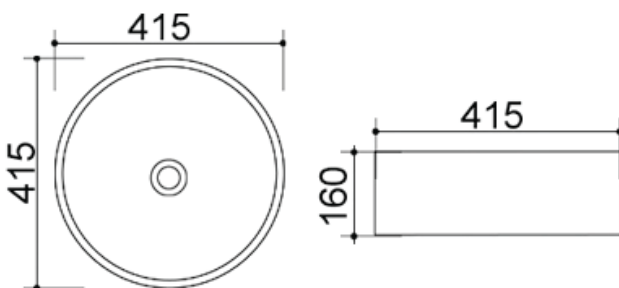

**Mã sản phẩm:** AT4570**Lavabo đặt trên bàn****Tính năng:**

- Lavabo đặt trên bàn
- Bề mặt phủ men siêu nhẵn, ngăn chất bẩn và vi khuẩn hay nấm mốc bám bề mặt.
- Có độ chống nứt và chống thấm thấu rất cao.
- Thiết kế sang trọng và hiện đại.

**Bản vẽ kích thước:**

AT4570

**Thông số kỹ thuật:**

Kích thước : 415x415x160mm

Màu sắc : Màu trắng