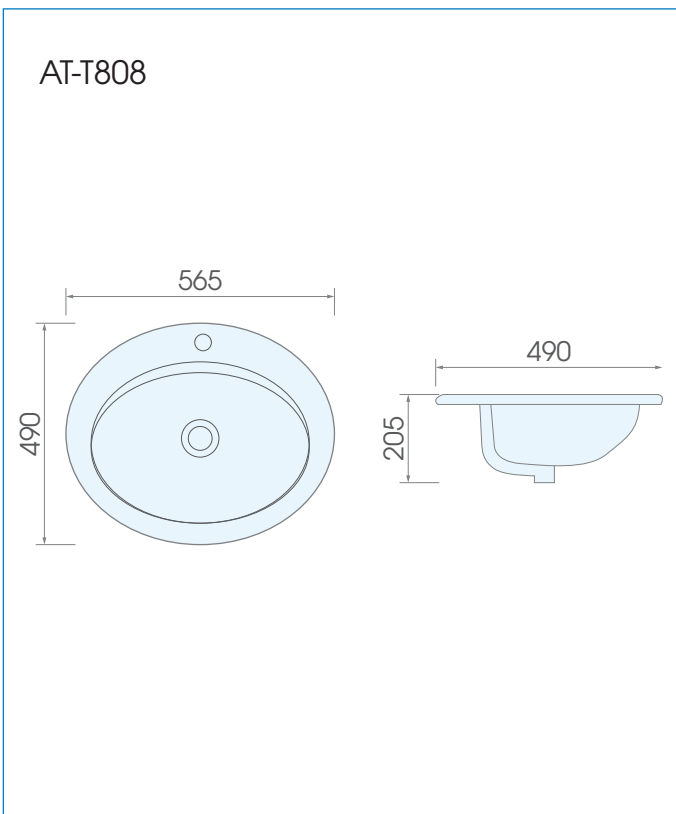

Mã sản phẩm: AT-T808**Lavabo dương vành****Tính năng:**

- Lavabo dương vành
- Bề mặt phủ men siêu nhẵn, ngăn chất bẩn và vi khuẩn hay nấm mốc bám bề mặt.
- Có độ chống nứt và chống thấm thấu rất cao.
- Thiết kế sang trọng và hiện đại.

**Bản vẽ kích thước:****Thông số kỹ thuật:**

Kích thước : 565 x 490 x 205mm

Màu sắc : Màu trắng