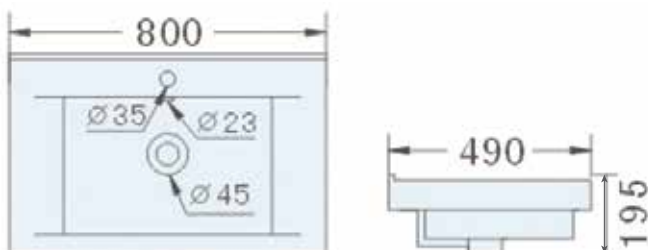

Mã sản phẩm: AT4270-800**Lavabo chân treo****Tính năng:**

- Lavabo đặt bàn
- Bề mặt phủ men siêu nhẵn, ngăn chất bẩn và vi khuẩn hay nấm mốc bám bề mặt
- Có độ chống nứt chống nứt và chống thấm thấu rất cao
- Thiết kế sang trọng và hiện đại.

**Bản vẽ kích thước:**

AT4270-800

**Thông số kỹ thuật:**

Kích thước : 800x900x195mm

Màu sắc : Màu trắng