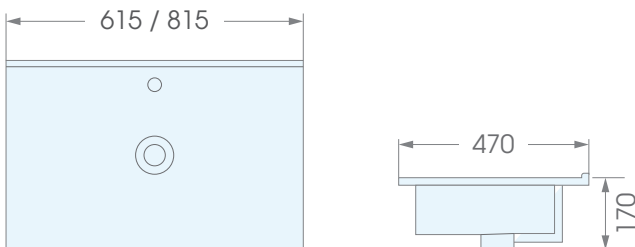

Mã sản phẩm: AT4969-600 / AT4969-800

Lavabo dương bàn

Tính năng:

- Lavabo dương bàn
- Bề mặt phủ men siêu nhẵn, ngăn chất bẩn và vi khuẩn hay nấm mốc bám bề mặt
- Có độ chống nứt chống nứt và chống thấm thấu rất cao
- Thiết kế sang trọng và hiện đại.

Bản vẽ kích thước:

AT4969-600 / AT4969-800

Thông số kỹ thuật:

Kích thước :

AT4969-600 : 615x470x170mm

AT4969-800 : 815x470x170mm

Màu sắc : Màu trắng