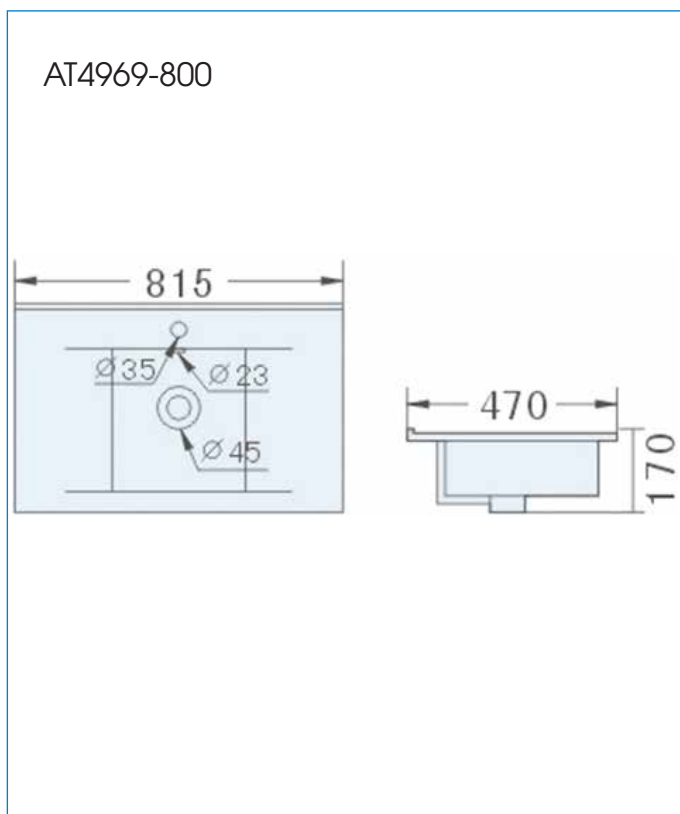

**Mã sản phẩm:** AT4969-800**Lavabo đặt bàn****Tính năng:**

- Lavabo đặt bàn
- Bề mặt phủ men siêu nhẵn, ngăn chất bẩn và vi khuẩn hay nấm mốc bám bề mặt
- Có độ chống nứt và chống thấm thấu rất cao
- Thiết kế sang trọng và hiện đại.

**Bản vẽ kích thước:****Thông số kỹ thuật:**

Kích thước : 815 x 470 x 170mm

Màu sắc : Màu trắng