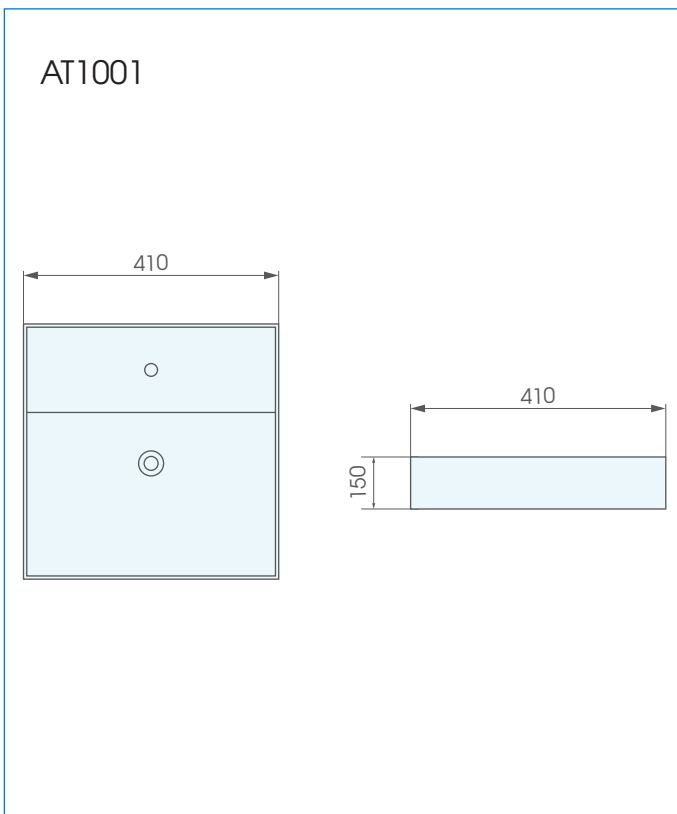

Mã sản phẩm: AT1001**Lavabo treo tường****Tính năng:**

- Lavabo treo tường
- Bề mặt phủ men siêu nhẵn, ngăn chất bẩn và vi khuẩn hay nấm mốc bám bề mặt
- Có độ chống nứt chống nứt và chống thấm thấu rất cao
- Thiết kế sang trọng và hiện đại.

**Bản vẽ kích thước:****Thông số kỹ thuật:**

Kích thước : 410x410x150mm

Màu sắc : Màu trắng