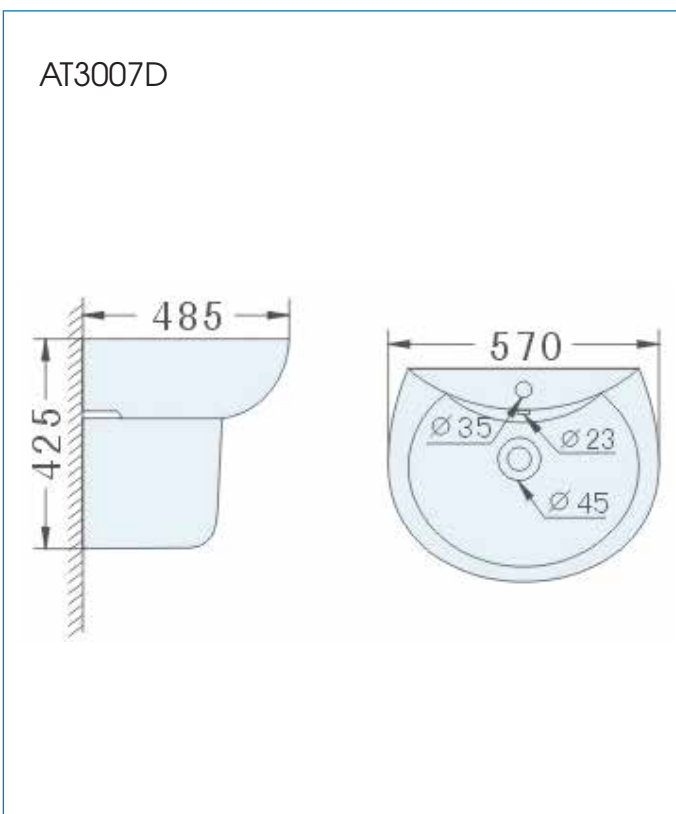

Mã sản phẩm: AT3007D**Lavabo chân treo****Tính năng:**

- Lavabo chân treo
- Bề mặt phủ men siêu nhẵn, ngăn chất bẩn và vi khuẩn hay nấm mốc bám bề mặt
- Có độ chống nứt và chống thấm thấu rất cao
- Thiết kế sang trọng và hiện đại.

**Bản vẽ kích thước:****Thông số kỹ thuật:**

Kích thước : 570 x 485 x 425mm

Màu sắc : Màu trắng