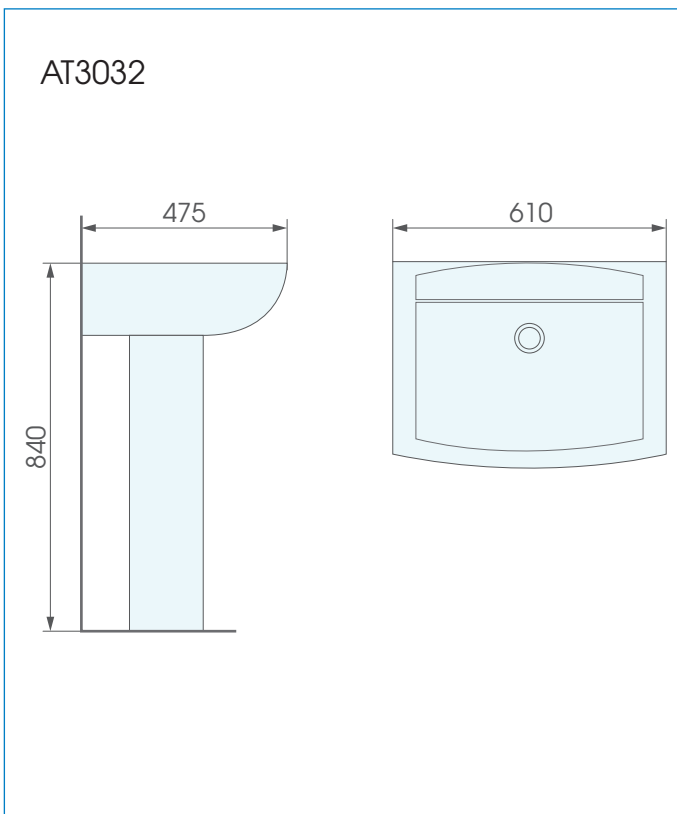

Mã sản phẩm: AT3032**Lavabo chân dài****Tính năng:**

- Lavabo chân dài
- Bề mặt phủ men siêu nhẵn, ngăn chất bẩn và vi khuẩn hay nấm mốc bám bề mặt
- Có độ chống nứt chống nứt và chống thấm thấu rất cao
- Thiết kế sang trọng và hiện đại.

**Bản vẽ kích thước:****Thông số kỹ thuật:**

Kích thước : 610x475x840mm

Màu sắc : Màu trắng