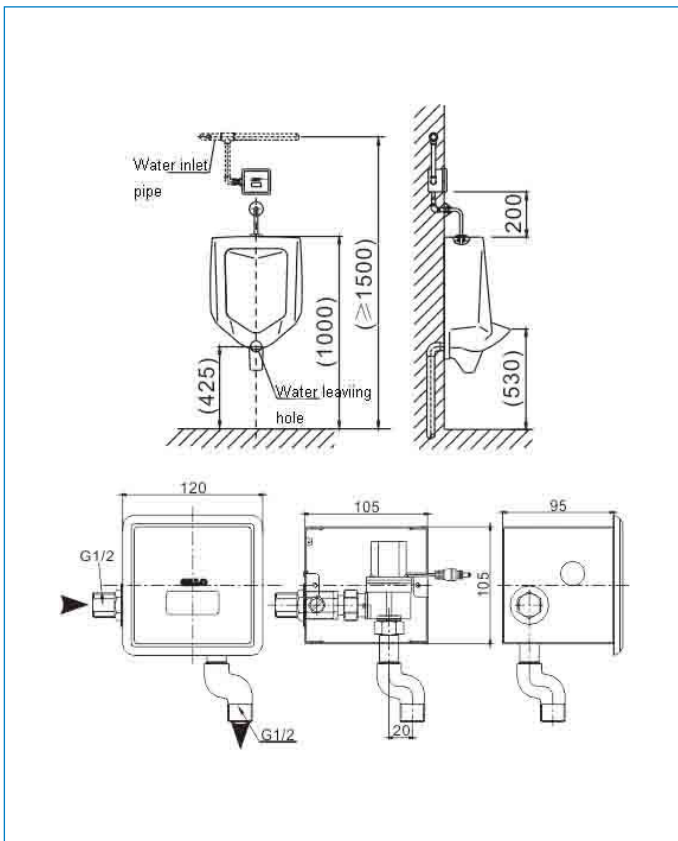

**Bản vẽ kích thước: AT-2013 (AC/DC)****Thông số kỹ thuật:**

- Nguồn điện: AC 220V / DC 6V
- Điện năng tiêu thụ: $\leq 0.5\text{mW}$ (DC), $\leq 0.6\text{mW}$ (AC)
- Áp lực nước: 0.05MPa - 0.6MPa.
- Khoảng cách cảm ứng: 70cm ($\pm 10\%$)
(To Standard White Board)
- Đường kính ống vào, ra: (DN15)G(1/2)"
- Kích thước hộp điều khiển: 120x120mm