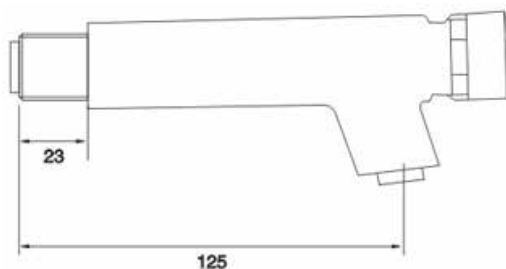

Mã sản phẩm: AT-1110**Vòi bán tự động âm tường****Đặc tính:**

- Thân vòi làm bằng hợp kim đồng thau cao cấp H65
- Chống ăn mòn, hàm lượng chì < 0.03%
- Kiểu dáng hiện đại, sang trọng và chất lượng tốt nhất

**Bản vẽ kích thước:**

AT-1110

**Thông số kỹ thuật:**

Màu sắc : Chrome