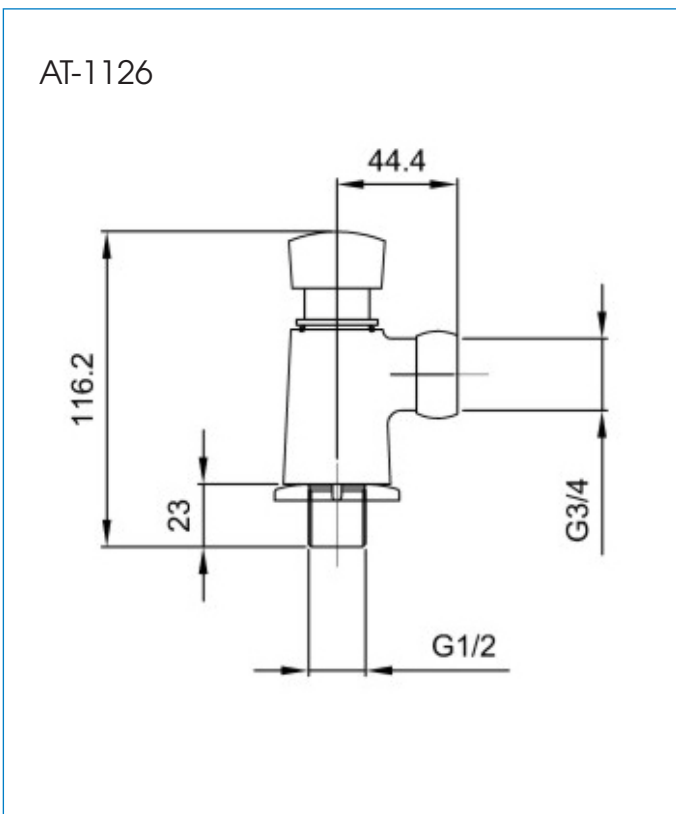

Mã sản phẩm: AT-1126**Vòi bán tự động âm tường****Đặc tính:**

- Thân vòi làm bằng hợp kim đồng thau cao cấp H65
- Chống ăn mòn, hàm lượng chì < 0.03%
- Kiểu dáng hiện đại, sang trọng và chất lượng tốt nhất

**Bản vẽ kích thước:****Thông số kỹ thuật:**

Màu sắc : Chrome