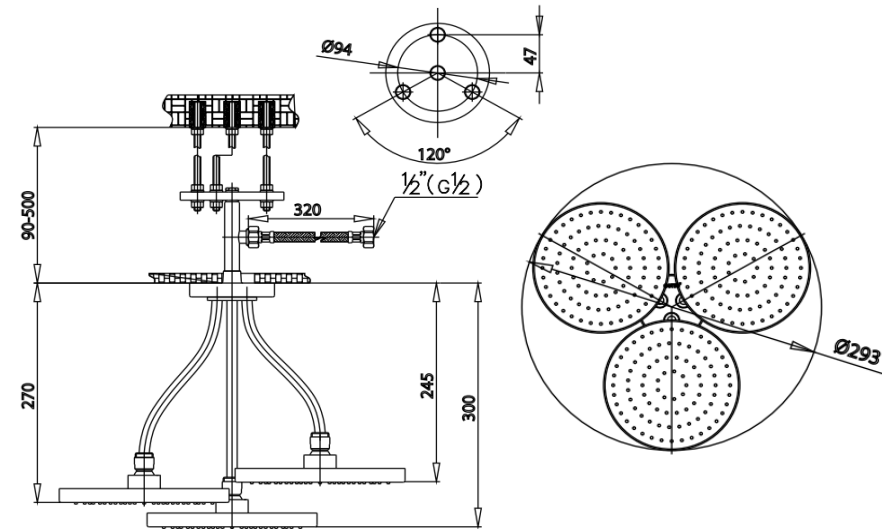

HIMMAPAN Series

Z05#CUO ฝักบัวก้านแข็ง Chandelier ชนิดออกจากเพดาน สีทองแดง
Z05#CUO CHANDELIER RAIN SHOWER (CEILING MOUNT) / COPPER FINISHED
Barcode 8852410900119
Material No. Z234Z05CUOXXXXX14

จดขาย

1. ฝักบัวผลิตจากพลาสติก ABS คุณภาพดี ชุบสีทองแดง
2. ชุดท่อผลิตจากทองเหลือง คุณภาพดี ชุบสีทองแดง

Selling Point

ลักษณะสินค้า

- ชิ้น/กล่อง : 1
- น้ำหนักชิ้นงานรวมกล่องใน (Kg) : 9
- น้ำหนักชิ้นงานรวมกล่องนอก (Kg) : 9

แนะนำวิธีการใช้งาน

ใช้ร่วมกับวาล์วเปิด-ปิดน้ำ หรือก๊อกผสมเย็นอาบ/ลงอ่างอาบน้ำแบบฝักบัว (ฝักบัวติดตั้งบนเพดาน)