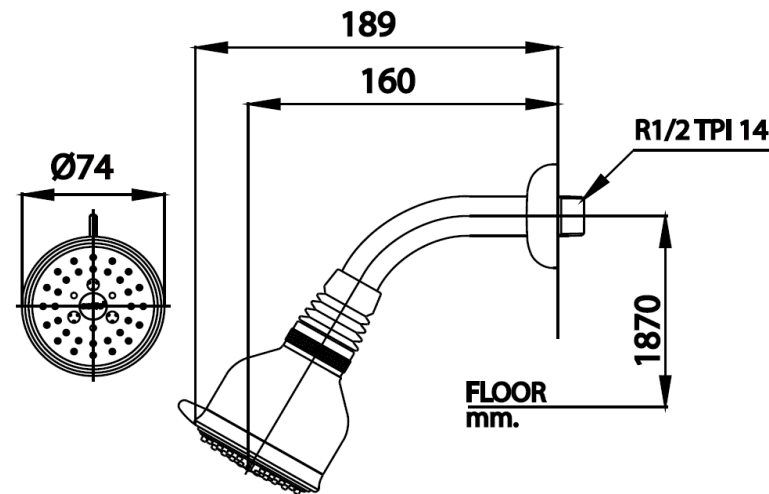

FIXED SHOWER

Z22(HM) ฝักบัวก้านแข็ง 2 ฟังก์ชัน
Z22(HM) 2 FN.FIXED SHOWER
Barcode 8852410902489
Material No. Z234Z22HMXXXXXX11

จุดขาย

1. ผลิตจากพลาสติก ABS คุณภาพดี ชุบนิโครเมียม
2. ฝักบัวใช้งาน 2 ฟังก์ชัน (normal spray , message)

ลักษณะสินค้า

- ชื่น/กล่อง : 12
- น้ำหนักชิ้นงานรวมกล่องใน (Kg) : 1
- น้ำหนักชิ้นงานรวมกล่องนอก (Kg) : 8

COTTO

Selling Point

1. Made from high quality ABS Plastic (Nickel-Chromium finished)
2. 2 Flow-Functions (normal spray , message)

แนะนำวิธีการใช้งาน

ใช้ร่วมกับวาล์วเปิด-ปิดน้ำฝักบัว

Siam Sanitary Ware Co.,Ltd. / Siam Sanitary Fittings Co.,Ltd.

36/11 Viphavadee Rangsit Rd, Sanam Bin, Donmuang, Bangkok 10210. Thailand

Tel : + 66 (0) 2973-5040-54

Fax : + 66 (0) 2973-3470

www.cotto.co.th

Export Department

Tel : + 66 (0) 2973-5040-54

Fax : + 66 (0) 2973-3472

COTTO
STUDIO

Center	(Donmuang ,Bangkok)	: +66 (0) 2521-7777
East	(Chonburi)	: +66 (038) 416-222
North	(Chiangmai)	: +66 (053) 211-852
North East	(Khonkean)	: +66 (043) 220-555
South	(Phuket)	: +66 (076) 261-388

The company reserves the right to change any of the details in the document without prior notice