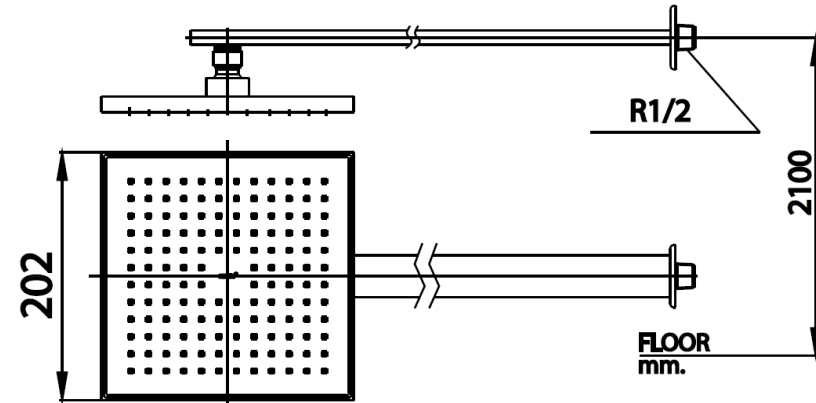

RAIN SHOWER

Z95 ฝักบัวก้านแข็งขนาด 8X8 นิ้ว
Z95 8" RAIN SHOWER HEAD
Barcode 8852410908771
Material No. Z234Z95XXXXXXXXX11

จดขาย

- ผลิตจากพลาสติก ABS คุณภาพดี ชปนิทเกิล-โครเมียม
- ประหยัดน้ำตามมาตรฐานมอก. และฉลากเขียว

ลักษณะสินค้า

- ชิ้น/กล่อง : 4
- น้ำหนักชิ้นงานรวมกล่องใน (Kg) : 1
- น้ำหนักชิ้นงานรวมกล่องนอก (Kg) : 5

Selling Point

แนะนำวิธีการใช้งาน

ใช้ร่วมกับวาล์วเปิด-ปิดน้ำฝักผนัง

Siam Sanitary Ware Co.,Ltd. / Siam Sanitary Fittings Co.,Ltd.
 36/11 Viphavadee Rangsit Rd, Sanam Bin, Donmuang, Bangkok 10210. Thailand
 Tel : + 66 (0) 2973-5040-54
 Fax : + 66 (0) 2973-3470
 www.cotto.co.th
 Export Department
 Tel : + 66 (0) 2973-5040-54
 Fax : + 66 (0) 2973-3472