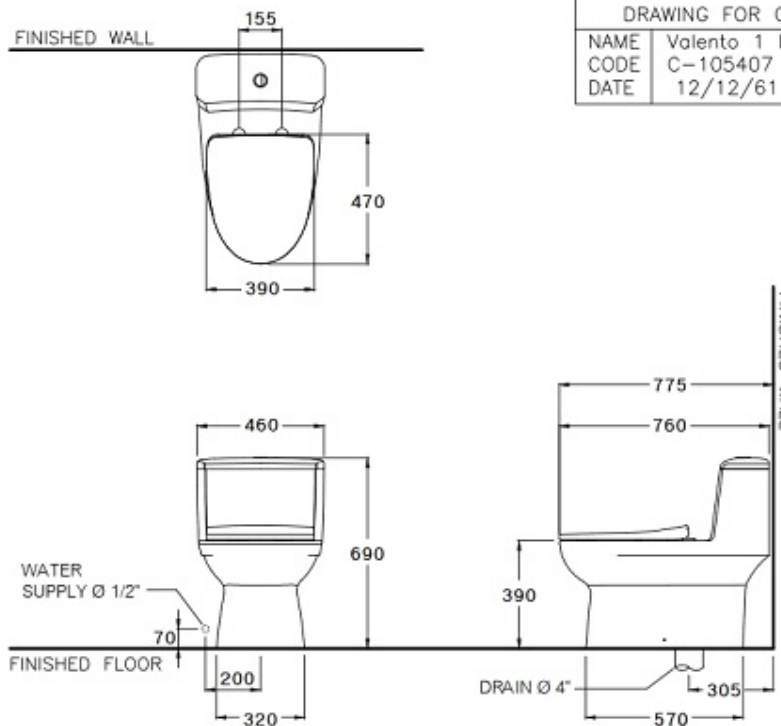

BÀN CẦU MỘT KHỐI VALENTO C105407

Bàn cầu một khối C105407
 Thân dài, S-Trap(305mm), nắp êm
 KT: 460 x 760 x 685 mm
 Xả thẳng kết hợp xả xoáy 3L/4.5L
 Bao gồm van khóa và đế cầu.

DRAWING FOR CATALOG	
NAME	Valento 1 Pc.Wc.
CODE	C-105407
DATE	12/12/61