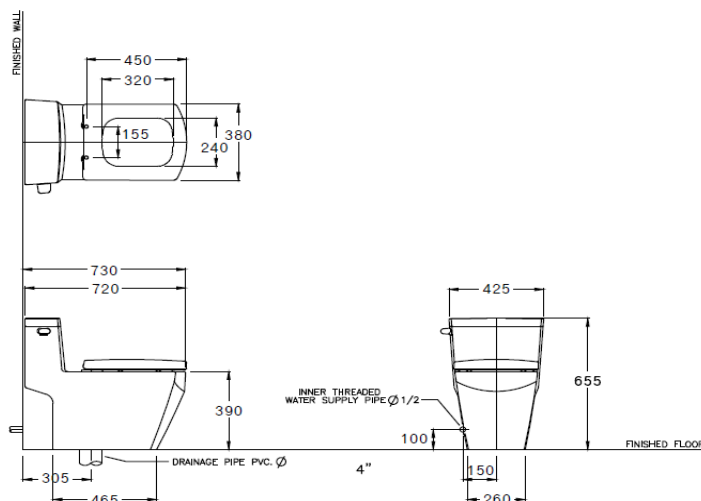

ลักษณะสินค้า

- มาตรฐาน : มอก. 792-2554
- โถสุขภัณฑ์ : สุขภัณฑ์ชิ้นเดียว
- ขนาด : 425 x 720 x 655 มม.
- ลักษณะของโถ : อีลอนเกต
- ท่อน้ำทิ้ง : ลงพื้น ระยะ 305 มม.
- ระบบการชำระล้าง : ไชฟอน วอช ดาวน์
- ใช้น้ำ : 4.5 ลิตร

Selling Point

- Beautiful with skirt-design concealing the trap, also easier to clean.
- With only 4.5 liters of water, everything is clean with one flush. (Save 25% more, when compared with 6 liters)
- Hygiene. Less stain and easy to clean.
- More comfortable with long toilet seat, elongated shape.
- More comfortable with long toilet seat, elongated shape.

Product descriptions

- Standard : TIS 792 - 2554
- Water Closet : One Piece Toilet
- Size : 425 x 720 x 655 mm.
- Bowl Shape : Elongated
- Outlet : S-Trap , rough-in 305 mm.
- Flush System : Shiphon Wash Down
- Water Consumption : 4.5 Liters

Dimension ware	Dimension pack.	Unit
425 x 720 x 655	510 X 760 X 665	mm.
Net whight	Gross whight	Unit
43.80	60.00	kg.

สอบถามรายละเอียดเพิ่มเติมได้ที่
บริษัทสยามซาทารีแวนด์สทรี จำกัด
36/11 ถ.วิภาวดีรังสิต แขวงสนามบึง เขตดอนเมือง กรุงเทพฯ 10210
โทร. 0-2973-5040-54 โทรสาร. 0-2973-3470-4
COTTO Call Center โทร. 0-2521-7777
รายละเอียดที่ระบุไว้ในเอกสารนี้ บริษัทอาจเปลี่ยนแปลงได้ตามความเหมาะสม
โดยไม่ต้องแจ้งล่วงหน้า